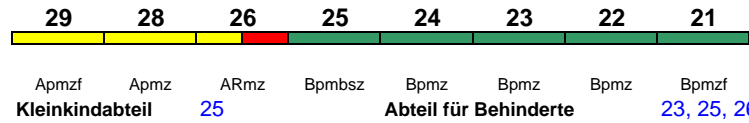

ICE 913 Dortmund Hbf Stuttgart Hbf

300 km/h < Dortmund Hbf - Stuttgart Hbf

ICE 3

rollstuhlgerecht 25

Lounge ---