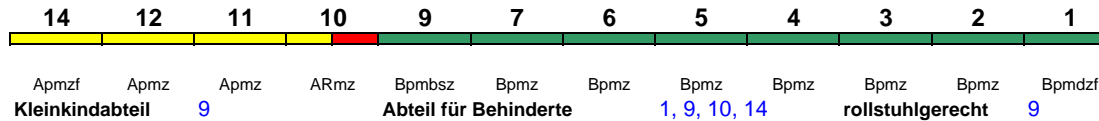

ICE 976 Stuttgart Hbf Hamburg-Altona

250 km/h < Stuttgart Hbf - Frankfurt(M)Hbf
Frankfurt(M)Hbf - Hamburg-Altona >

ICE 4

Reihung gültig ab 26.10.