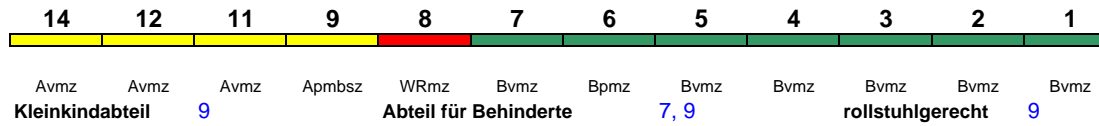

ICE 999 Berlin Ostbf Frankfurt(M)Hbf

230 km/h < Berlin Ostbahnhof - Frankfurt(M)Hbf

ICE 1

Reihung gültig Fr

Lounge ---

ICE 999 Berlin Ostbf Stuttgart Hbf

230 km/h < Berlin Ostbahnhof - Frankfurt(M)Hbf
Frankfurt(M)Hbf - Stuttgart Hbf >

ICE 1

Reihung gültig So