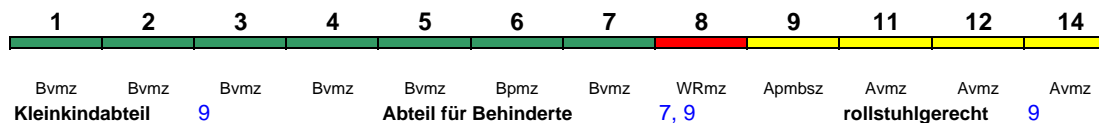

ICE 988 Frankfurt(M)Hbf Hamburg-Altona

280 km/h < Frankfurt(M)Hbf - Hamburg-Altona

ICE 1