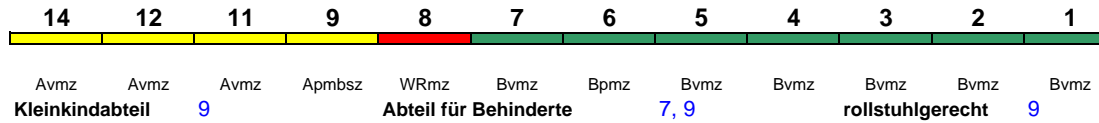

ICE 990 München Hbf Hamburg-Altona

280 km/h < München Hbf - Stuttgart Hbf
Stuttgart Hbf - Ffm Flugh. Fernbf >

ICE 1 < Frankfurt Flugh. Fernbf. - Frankfurt(M)Hbf *

Reihung gültig So/Mo bis 13./14.10.; * weiterer Richtungswechsel in Frankfurt(M)Hbf