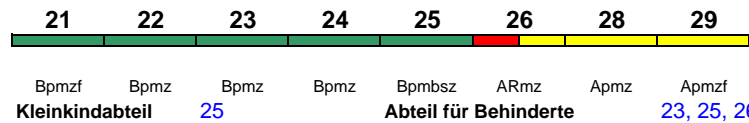

ICE 914 Stuttgart Hbf Düsseldorf Hbf

300 km/h < Stuttgart Hbf - Düsseldorf Hbf

ICE 3

Reihung gültig So

rollstuhlgerecht 25

Lounge ---