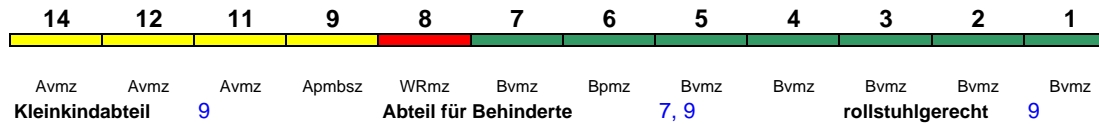

ICE 992 München Hbf Stuttgart Hbf

230 km/h < München Hbf - Stuttgart Hbf

ICE 1

Reihung gültig Mo-Do und Sa ab 4.11.