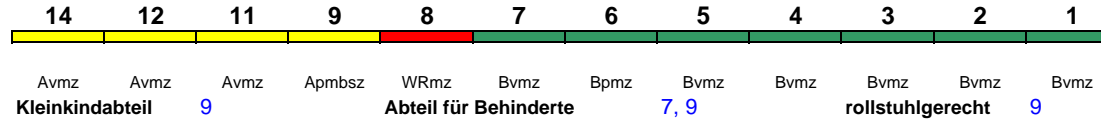

Wagenreihungen der Deutschen Bahn

erstellt: Marcus Grahnert www.fernbahn.de

Jahresfahrplan 2019

Zugnummern 900 - 999

Zug Vmax Startbahnhof Zielbahnhof
Fahrtrichtung

ICE 903 Hamburg-Altona Berlin Südkreuz

230 km/h < Hamburg-Altona - Berlin Südkreuz

ICE 1

ICE 905 Hamburg-Altona Berlin Südkreuz

230 km/h < Hamburg-Altona - Berlin Südkreuz

ICE 2

ICE 907 Hamburg-Altona Berlin Südkreuz

230 km/h < Hamburg-Altona - Berlin Südkreuz

ICE 1

Reihung gültig Mo-Fr

ICE 907 Hamburg-Altona Berlin Südkreuz

230 km/h < Hamburg-Altona - Berlin Südkreuz

ICE 4

Reihung gültig So

ICE 908 Berlin Südkreuz Hamburg-Altona

230 km/h < Berlin Südkreuz - Hamburg-Altona

ICE 1

Kurzanleitung: