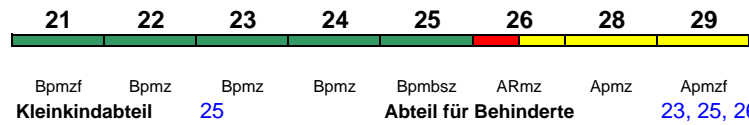

ICE 912 Stuttgart Hbf Dortmund Hbf

300 km/h < Stuttgart Hbf - Dortmund Hbf

ICE 3

rollstuhlgerecht 25

Lounge ---