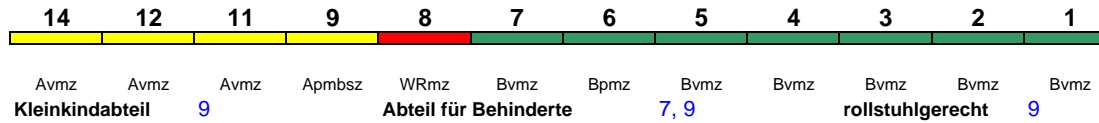

Reihung gültig Mo-Do ab 4.11.

Lounge ---

ICE 993 Hamburg-Altona Berlin Südkreuz

230 km/h < Hamburg-Altona - Berlin Südkreuz

ICE 1

Reihung gültig Sa ab 7.9.

Lounge ---

ICE 995 Berlin Ostbf Frankfurt(M)Hbf