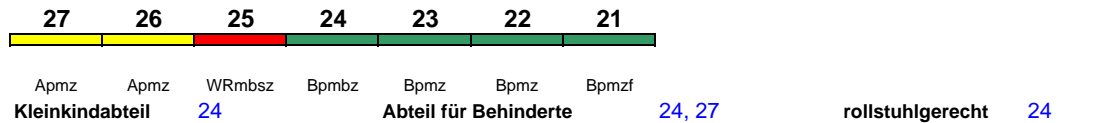

ICE 995 Berlin Ostbf Frankfurt(M)Hbf

230 km/h < Berlin Ostbahnhof - Frankfurt(M)Hbf

ICE 2