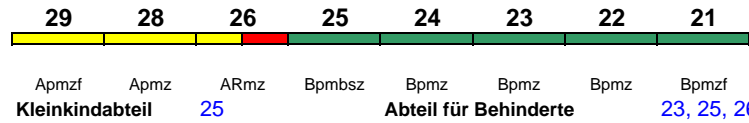

ICE 907 Hamburg-Altona Berlin Südkreuz

230 km/h < Hamburg-Altona - Berlin Südkreuz

ICE 4

Reihung gültig So

ICE 908 Berlin Südkreuz Hamburg-Altona

230 km/h < Berlin Südkreuz - Hamburg-Altona

ICE 1

Kurzanleitung:

ICE 909 Hamburg-Altona Berlin Südkreuz

230 km/h < Hamburg-Altona - Berlin Südkreuz

ICE 4

Fahrrad 1

ICE 911 Köln Hbf Frankfurt(M)Hbf

300 km/h < Köln Hbf - Frankfurt(M)Hbf

ICE 3

rollstuhlgerecht 25