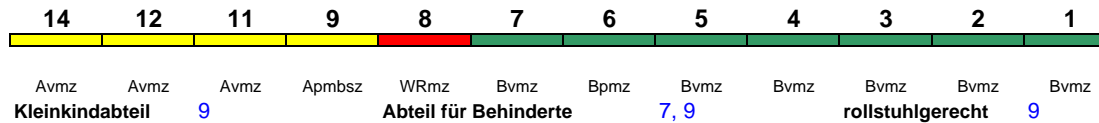

ICE 990 München Hbf Frankfurt(M)Hbf

280 km/h < München Hbf - Stuttgart Hbf
Stuttgart Hbf - Ffm Flugh. Fernbf >

ICE 1 < Frankfurt Flugh. Fernbf. - Frankfurt(M)Hbf

Reihung gültig Mo-Do bis 24.10.

Lounge ---

ICE 990 München Hbf Frankfurt(M)Hbf

280 km/h < München Hbf - Stuttgart Hbf
Stuttgart Hbf - Frankfurt(M)Hbf >

ICE 1

Reihung gültig Mo-Do ab 28.10.