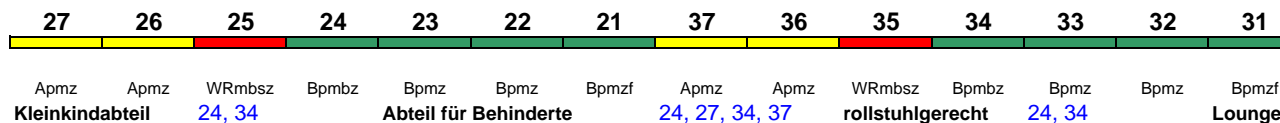

280 km/h < Frankfurt(M)Hbf - Hamburg-Altona

ICE 1

Lounge ---

ICE 989 Nürnberg Hbf München Hbf

230 km/h < Nürnberg Hbf - München Hbf

ICE 2

Wagen 31-37 sind ab Donauwörth geöffnet

Lounge ---