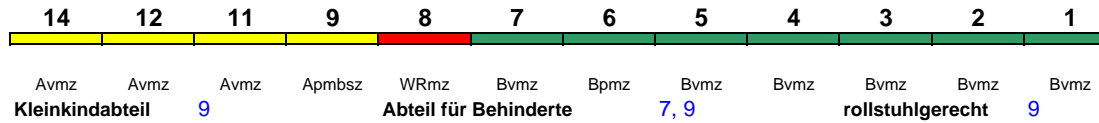

ICE 993 Hamburg-Altona München Hbf

280 km/h < Stuttgart Hbf - Leipzig Hbf
Leipzig Hbf - Frankfurt(M)Hbf >
ICE 1 < Frankfurt(M)Hbf - Frankfurt Flugh. Fernbf. *

zeitweise abweichende Reihung (s.u.); * weitere Richtungswechsel in Frankfurt(M)Flughafen Fernbf und Stuttgart Hbf