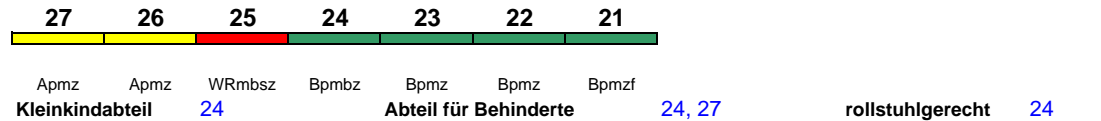

Wagenreihungen der Deutschen Bahn

erstellt: Marcus Grahnert www.fernbahn.de

Jahresfahrplan 2019

Zugnummern 900 - 999

Zug Vmax Startbahnhof Zielbahnhof
Fahrtrichtung

ICE 903 Hamburg-Altona Berlin Südkreuz

230 km/h < Hamburg-Altona - Berlin Südkreuz

ICE 1

ICE 905 Hamburg-Altona Berlin Südkreuz

230 km/h < Hamburg-Altona - Berlin Südkreuz

ICE 2

ICE 907 Hamburg-Altona Berlin Südkreuz

230 km/h < Hamburg-Altona - Berlin Südkreuz

ICE 1

Reihung gültig Mo-Fr

ICE 907 Hamburg-Altona Berlin Südkreuz

230 km/h < Hamburg-Altona - Berlin Südkreuz

ICE 4

Reihung gültig So

ICE 908 Berlin Südkreuz Hamburg-Altona

230 km/h < Berlin Südkreuz - Hamburg-Altona

ICE 1

Kurzanleitung: