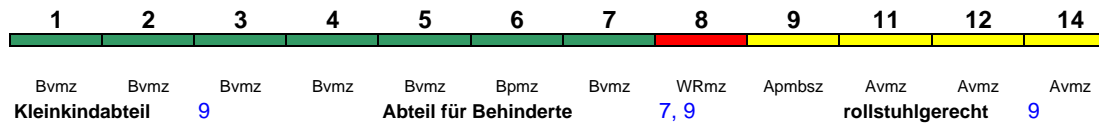

ICE 992 München Hbf Berlin Hbf

280 km/h < München Hbf - Stuttgart Hbf
Stuttgart Hbf - Frankfurt Flugh. Fern >

ICE 1 < Frankfurt Flugh. Fernbf. - Frankfurt(M)Hbf *

Reihung gültig Mo, Sa und So bis 23.6.; * weiterer Richtungswechsel in Frankfurt(M)Hbf