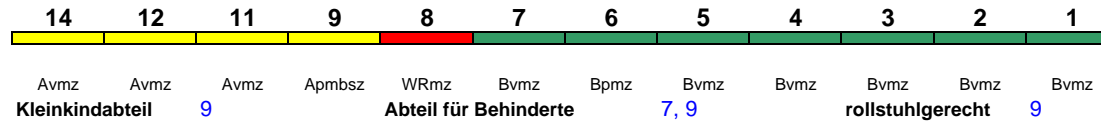

Wagenreihungen der Deutschen Bahn

erstellt: Marcus Grahnert www.fernbahn.de

Jahresfahrplan 2019

Zugnummern 900 - 999

Zug Vmax Startbahnhof Zielbahnhof
Fahrtrichtung

ICE 903 Hamburg-Altona Berlin Südkreuz

230 km/h < Hamburg-Altona - Berlin Südkreuz

ICE 1

ICE 905 Hamburg-Altona Berlin Südkreuz

230 km/h < Hamburg-Altona - Berlin Südkreuz

ICE 2

ICE 907 Hamburg-Altona Berlin Südkreuz

230 km/h < Hamburg-Altona - Berlin Südkreuz

ICE 1

Reihung gültig Mo-Fr

ICE 907 Hamburg-Altona Berlin Südkreuz

230 km/h < Hamburg-Altona - Berlin Südkreuz

ICE 4

Reihung gültig So

ICE 908 Berlin Südkreuz Hamburg-Altona

230 km/h < Berlin Südkreuz - Hamburg-Altona

ICE 1

Kurzanleitung: