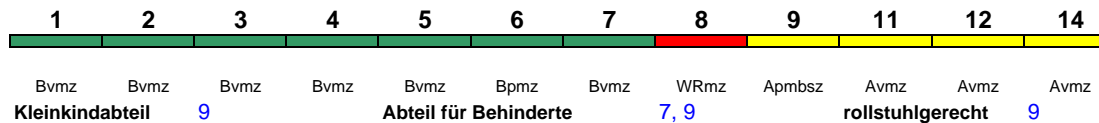

ICE 4

Fahrrad 1

ICE 985 München-Pasing München Hbf

280 km/h < München-Pasing - München Hbf

ICE 1

Laufweg über Augsburg-Nürnberg-Ingolstadt

Lounge ---

ICE 988 Frankfurt(M)Hbf Hamburg-Altona