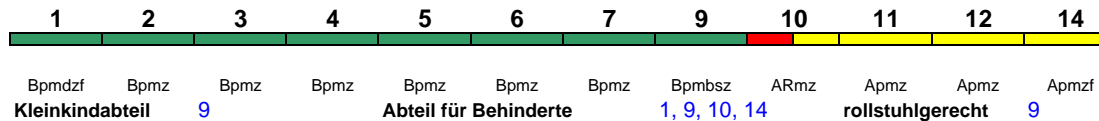

ICE 981 Donauwörth München Hbf

230 km/h < Donauwörth - München Hbf

ICE 4