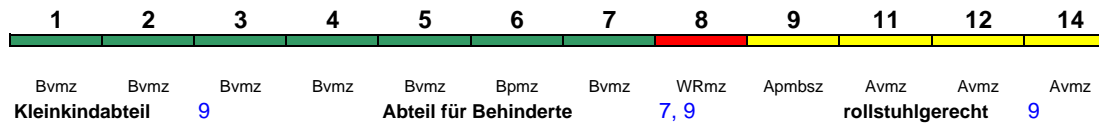

230 km/h < Berlin Ostbahnhof - Frankfurt(M)Hbf

ICE 2

Lounge ---

ICE 998 Kassel-Wilh. Berlin Ostbahnhof

250 km/h < Kassel-Wilhelmshöhe - Berlin Ostbahnhof

ICE 1

Reihung gültig Mo

Lounge ---