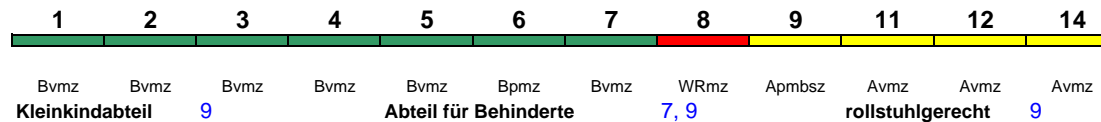

ICE 1

ICE 905 Hamburg-Altona Berlin Südkreuz

230 km/h < Hamburg-Altona - Berlin Südkreuz

ICE 2

ICE 907 Hamburg-Altona Berlin Südkreuz

230 km/h < Hamburg-Altona - Berlin Südkreuz

ICE 1

Reihung gültig Mo-Fr

ICE 907 Hamburg-Altona Berlin Südkreuz

230 km/h < Hamburg-Altona - Berlin Südkreuz

ICE 4

Reihung gültig So

ICE 908 Berlin Südkreuz Hamburg-Altona

230 km/h < Berlin Südkreuz - Hamburg-Altona

ICE 1

Kurzanleitung: