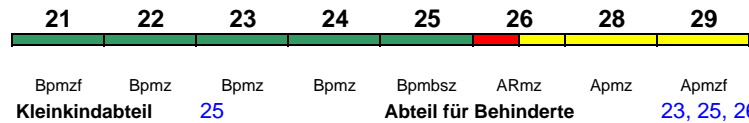

ICE 3

rollstuhlgerecht 25

Lounge ---

ICE 914 Stuttgart Hbf Dortmund Hbf

300 km/h < Stuttgart Hbf - Dortmund Hbf

ICE 3

Reihung gültig Mo-Sa

rollstuhlgerecht 25