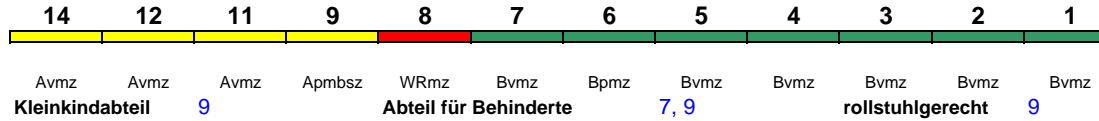

ICE 990 München Hbf Frankfurt(M)Hbf

280 km/h < München Hbf - Stuttgart Hbf
Stuttgart Hbf - Ffm Flugh. Fernbf >

ICE 1 < Frankfurt Flugh. Fernbf. - Frankfurt(M)Hbf

Reihung gültig Mo-Do bis 24.10.

Lounge ---

ICE 990 München Hbf Frankfurt(M)Hbf

280 km/h < München Hbf - Stuttgart Hbf
Stuttgart Hbf - Frankfurt(M)Hbf >

ICE 1

Reihung gültig Mo-Do ab 28.10.

Lounge ---

ICE 990 München Hbf Hamburg-Altona

280 km/h < München Hbf - Stuttgart Hbf
Stuttgart Hbf - Ffm Flugh. Fernbf >

ICE 1 < Frankfurt Flugh. Fernbf. - Frankfurt(M)Hbf *

Reihung gültig So/Mo bis 13./14.10.; * weiterer Richtungswechsel in Frankfurt(M)Hbf

Lounge ---

ICE 990 München Hbf Hamburg Hbf

280 km/h < München Hbf - Stuttgart Hbf
Stuttgart Hbf - Frankfurt(M)Hbf >

ICE 1 < Frankfurt(M)Hbf - Hamburg Hbf

Reihung gültig So/Mo ab 27./28.10.; * weiterer Richtungswechsel in Frankfurt(M)Hbf

Lounge ---

ICE 991 Wiesbaden Hbf München Hbf

280 km/h < Wiesbaden Hbf - Stuttgart Hbf
Stuttgart Hbf - München Hbf >

ICE 1

Reihung gültig Mo-Do bis 24.10.

Lounge ---

ICE 992 München Hbf Berlin Hbf

280 km/h < München Hbf - Stuttgart Hbf
Stuttgart Hbf - Frankfurt Flugh. Fern >

ICE 1 < Frankfurt Flugh. Fernbf. - Frankfurt(M)Hbf *

zeitweise abweichende Reihung (s.u.); * weiterer Richtungswechsel in Frankfurt(M)Hbf

Lounge ---

ICE 992 München Hbf Berlin Hbf

280 km/h < München Hbf - Stuttgart Hbf
Stuttgart Hbf - Frankfurt Flugh. Fern >

ICE 1 < Frankfurt Flugh. Fernbf. - Frankfurt(M)Hbf *

Reihung gültig Mo, Sa und So bis 23.6.; * weiterer Richtungswechsel in Frankfurt(M)Hbf

Lounge ---