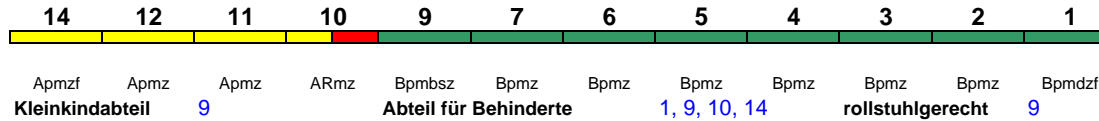

ICE 978 Stuttgart Hbf Kiel Hbf

250 km/h < Stuttgart Hbf - Frankfurt(M)Hbf
Frankfurt(M)Hbf - Kiel Hbf >

ICE 4