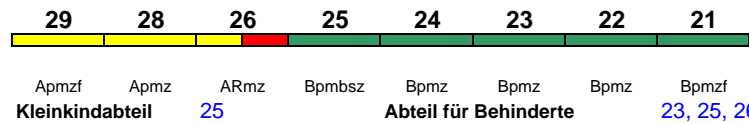

Lounge ---

ICE 914 Stuttgart Hbf Düsseldorf Hbf

300 km/h < Stuttgart Hbf - Düsseldorf Hbf

ICE 3

Reihung gültig So

rollstuhlgerecht 25

Lounge ---

ICE 915 Dortmund Hbf Stuttgart Hbf

300 km/h < Dortmund Hbf - Stuttgart Hbf

ICE 3

Reihung gültig Mo-Do und Sa

rollstuhlgerecht 25

Lounge ---

ICE 915 Düsseldorf Hbf Stuttgart Hbf

300 km/h < Düsseldorf Hbf - Stuttgart Hbf

ICE 3