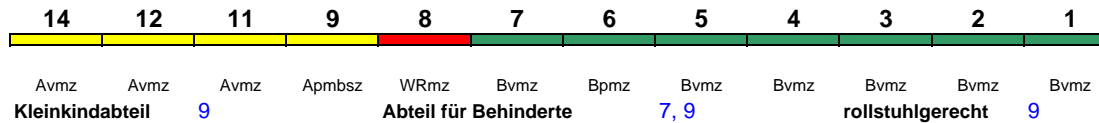

ICE 990 München Hbf Frankfurt(M)Hbf

280 km/h < München Hbf - Stuttgart Hbf
Stuttgart Hbf - Ffm Flugh. Fernbf >

ICE 1 < Frankfurt Flugh. Fernbf. - Frankfurt(M)Hbf

Reihung gültig Mo-Do bis 24.10.

Lounge ---

ICE 990 München Hbf Frankfurt(M)Hbf

280 km/h < München Hbf - Stuttgart Hbf
Stuttgart Hbf - Frankfurt(M)Hbf >

ICE 1

Reihung gültig Mo-Do ab 28.10.

Lounge ---

ICE 990 München Hbf Hamburg-Altona

280 km/h < München Hbf - Stuttgart Hbf
Stuttgart Hbf - Ffm Flugh. Fernbf >

ICE 1 < Frankfurt Flugh. Fernbf. - Frankfurt(M)Hbf *

Reihung gültig So/Mo bis 13./14.10.; * weiterer Richtungswechsel in Frankfurt(M)Hbf

Lounge ---

ICE 990 München Hbf Hamburg Hbf

280 km/h < München Hbf - Stuttgart Hbf
Stuttgart Hbf - Frankfurt(M)Hbf >

ICE 1 < Frankfurt(M)Hbf - Hamburg Hbf

Reihung gültig So/Mo ab 27./28.10.; * weiterer Richtungswechsel in Frankfurt(M)Hbf

Lounge ---

ICE 991 Wiesbaden Hbf München Hbf

280 km/h < Wiesbaden Hbf - Stuttgart Hbf
Stuttgart Hbf - München Hbf >

ICE 1

Reihung gültig Mo-Do bis 24.10.

Lounge ---

ICE 992 München Hbf Berlin Hbf

280 km/h < München Hbf - Stuttgart Hbf
Stuttgart Hbf - Frankfurt Flugh. Fern >

ICE 1 < Frankfurt Flugh. Fernbf. - Frankfurt(M)Hbf *

zeitweise abweichende Reihung (s.u.); * weiterer Richtungswechsel in Frankfurt(M)Hbf

Lounge ---

ICE 992 München Hbf Berlin Hbf

280 km/h < München Hbf - Stuttgart Hbf
Stuttgart Hbf - Frankfurt Flugh. Fern >

ICE 1 < Frankfurt Flugh. Fernbf. - Frankfurt(M)Hbf *

Reihung gültig Mo, Sa und So bis 23.6.; * weiterer Richtungswechsel in Frankfurt(M)Hbf

Lounge ---