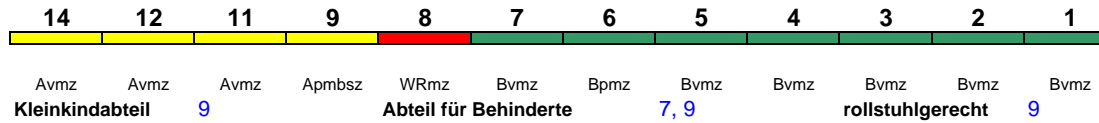

ICE 990 München Hbf Hamburg Hbf

280 km/h < München Hbf - Stuttgart Hbf
Stuttgart Hbf - Frankfurt(M)Hbf >

ICE 1 < Frankfurt(M)Hbf - Hamburg Hbf

Reihung gültig So/Mo ab 27./28.10.; * weiterer Richtungswechsel in Frankfurt(M)Hbf

Lounge ---

ICE 991 Wiesbaden Hbf München Hbf

280 km/h < Wiesbaden Hbf - Stuttgart Hbf
Stuttgart Hbf - München Hbf >

ICE 1

Reihung gültig Mo-Do bis 24.10.