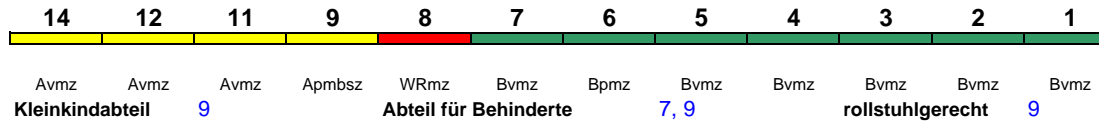

Reihung gültig Mo-Do ab 4.11.

Lounge ---

ICE 993 Hamburg-Altona Berlin Südkreuz

230 km/h < Hamburg-Altona - Berlin Südkreuz

ICE 1

Reihung gültig Sa ab 7.9.

Lounge ---

ICE 995 Berlin Ostbf Frankfurt(M)Hbf