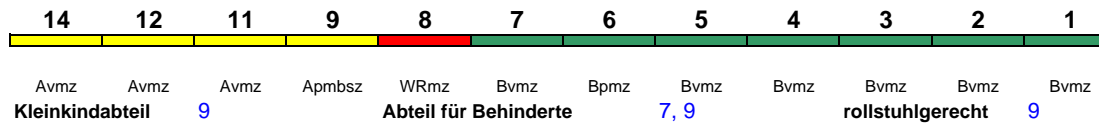

ICE 992 München Hbf Berlin Hbf

280 km/h < München Hbf - Stuttgart Hbf
Stuttgart Hbf - Frankfurt Flugh. Fern >

ICE 1 < Frankfurt Flugh. Fernbf. - Frankfurt(M)Hbf *

zeitweise abweichende Reihung (s.u.); * weiterer Richtungswechsel in Frankfurt(M)Hbf