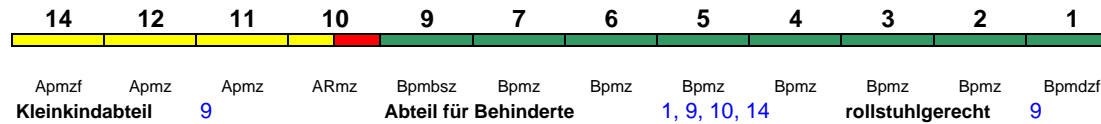

ICE 909 Hamburg-Altona Berlin Südkreuz

230 km/h < Hamburg-Altona - Berlin Südkreuz

ICE 4

Fahrrad 1