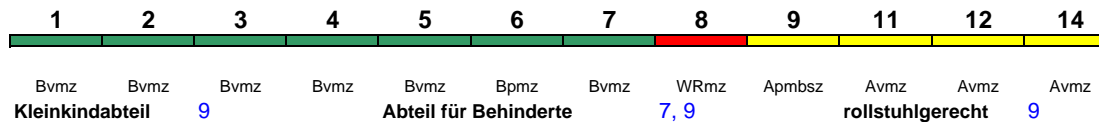

ICE 4

Fahrrad 1

ICE 980 München Hbf Hamburg-Altona

280 km/h < München Hbf - Hamburg-Altona

ICE 1

Lounge ---

ICE 981 Donauwörth München Hbf

230 km/h < Donauwörth - München Hbf