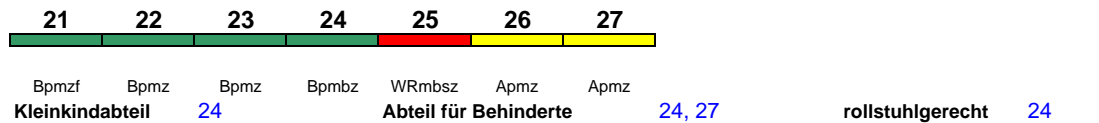

ICE 998 Kassel-Wilh. Berlin Ostbahnhof

250 km/h < Kassel-Wilhelmshöhe - Berlin Ostbahnhof

ICE 2

Reihung gültig Di-Fr