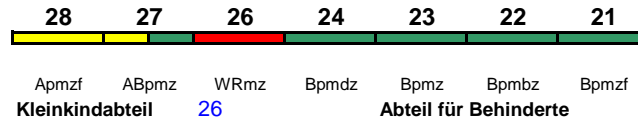

230 km/h < Kassel-Wilhelmshöhe - München Hbf  
München Hbf - Innsbruck Hbf >

ICE-T

"Wetterstein"; Zug kommt als ICE 1577 aus Hamburg Hbf; Zug endet ab 30.5. in München Hbf

Rollstuhl/Fahrrad 22 / 24

Lounge 21, ab München 28

**ICE 1221 Dortmund Hbf München Hbf**

230 km/h < Dortmund Hbf - Frankfurt(M)Hbf  
Frankfurt(M)Hbf - München Hbf >

ICE-T

"Karwendel"; Reihung gültig Mo-Do, Sa und So

Rollstuhl/Fahrrad 22 / 24

Lounge 28, ab Frankfurt 21

**ICE 1221 Dortmund Hbf Seefeld in Tirol**

230 km/h < Dortmund Hbf - Frankfurt(M)Hbf  
Frankfurt(M)Hbf - München Hbf >

ICE-T

"Karwendel"; Reihung gültig Fr

Rollstuhl/Fahrrad 22 / 24

Lounge 28, ab Ffm 21, ab Mü 28