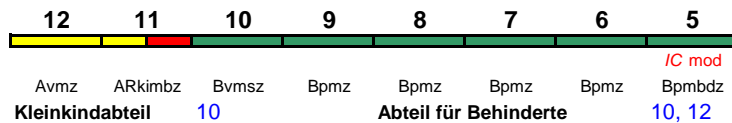

IC 1282 Innsbruck Hbf München Hbf

160 km/h < Innsbruck Hbf - München Hbf

rollstuhlgerecht 5, 11

Fahrrad 5

"Patscherkofel"; Reihung gültig am 11., 18.4.