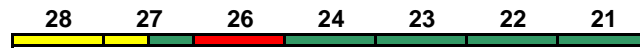

Apmzf	ABpmz	WRmz	Bpmdz	Bpmz	Bpmbz	Bpmzf					
Kleinkindabteil		26	Abteil für Behinderte			22, 28			Rollstuhl/Fahrrad	22 / 24	Lounge 28, ab Wörgl 21, ab Mü 28

ICE 1285 Hamburg-Altona Schwarzach-St.V.

230 km/h < Hamburg-Altona - München Hbf

München Hbf - Wörgl Hbf >

ICE-T < Wörgl Hbf - Schwarzach-St. Veit

"Großglockner"; Zug beginnt 27.3.-24.4. in Hannover Hbf; Wagen 31-38 bis Fulda (als ICE 1683 weiter nach Frankfurt(M)Hbf)