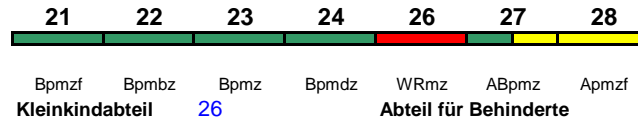

ICE 1207 Kassel-Wilh. Innsbruck Hbf

230 km/h < Kassel-Wilhelmshöhe - München Hbf
München Hbf - Innsbruck Hbf >

ICE-T

"Wetterstein"; Zug kommt als ICE 1577 aus Hamburg Hbf; Zug endet ab 30.5. in München Hbf

Rollstuhl/Fahrrad 22 / 24

Lounge 21, ab München 28

ICE 1221 Dortmund Hbf München Hbf

230 km/h < Dortmund Hbf - Frankfurt(M)Hbf
Frankfurt(M)Hbf - München Hbf >

ICE-T

"Karwendel"; Reihung gültig Mo-Do, Sa und So