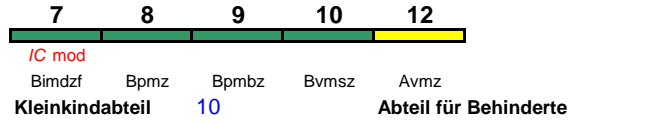

Fahrrad 5

**IC 1275 Rostock Hbf Berlin Südkreuz**

160 km/h < Rostock Hbf - Berlin Südkreuz

rollstuhlgerecht 9

Fahrrad 5

**IC 1278 Dresden Hbf Rostock Hbf**

160 km/h < Dresden Hbf - Rostock Hbf

rollstuhlgerecht 9