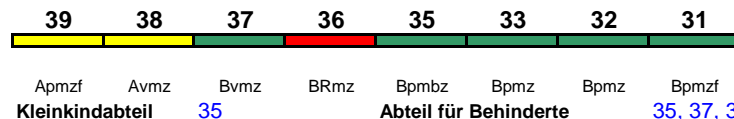

rollstuhlgerecht

Lounge 39, ab Hamm 31

**ICE 1224 Würzburg Hbf Köln Hbf**

250 km/h < Würzburg Hbf - Hamm(Westf)  
Hamm(Westf) - Köln Hbf >

ICE 3

"Westfalen"; Zug kommt als ICE 720 aus München Hbf

rollstuhlgerecht

Lounge 39, ab Hamm 31

**ICE 1228 Würzburg Hbf Frankfurt(M)Hbf**

300 km/h < Würzburg Hbf - Hamm(Westf)  
Hamm(Westf) - Wiesbaden Hbf >

**ICE 3** < Wiesbaden Hbf - Frankfurt(M)Hbf  
"Westfalen"; Zug kommt als ICE 720 aus München Hbf