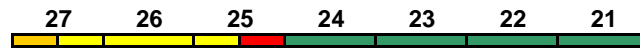

RJ 1286 Feldkirch München Hbf

160 km/h < Feldkirch - München Hbf

"Tirol"; Wagenmaterial: ÖBB Railjet

Apmzf	Apmz	ARmpz	Bpmz	Bpmz	Bpmz	Bpmz					
Kinderabteil		21	Abteil für Behinderte			24			rollstuhlgerecht	25	Fahrrad 21