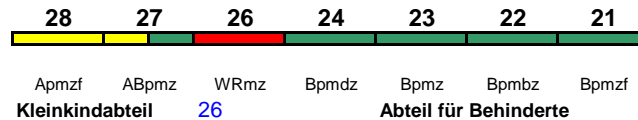

**ICE 1221 Dortmund Hbf München Hbf**

230 km/h < Dortmund Hbf - Frankfurt(M)Hbf  
Frankfurt(M)Hbf - München Hbf >

ICE-T

"Karwendel"; Reihung gültig Mo-Do, Sa und So

Rollstuhl/Fahrrad 22 / 24

Lounge 28, ab Frankfurt 21

**ICE 1221 Dortmund Hbf Seefeld in Tirol**

230 km/h < Dortmund Hbf - Frankfurt(M)Hbf  
Frankfurt(M)Hbf - München Hbf >

ICE-T

"Karwendel"; Reihung gültig Fr

Rollstuhl/Fahrrad 22 / 24

Lounge 28, ab Ffm 21, ab Mü 28

**ICE 1222 Innsbruck Hbf Dortmund Hbf**

230 km/h < Innsbruck Hbf - München Hbf  
München Hbf - Frankfurt(M)Hbf >

ICE-T

"Karwendel"; Zug fährt am 1.1., 13.4., 21.5. in umgekehrter Reihung

Rollstuhl/Fahrrad 22 / 24