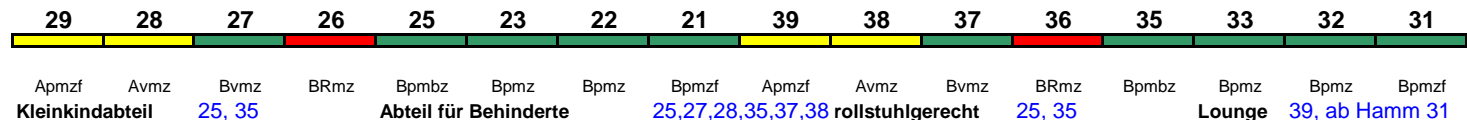

**ICE 1221 Dortmund Hbf Seefeld in Tirol**

230 km/h < Dortmund Hbf - Frankfurt(M)Hbf  
Frankfurt(M)Hbf - München Hbf >

ICE-T

"Karwendel"; Reihung gültig Fr

Rollstuhl/Fahrrad 22 / 24

Lounge 28, ab Ffm 21, ab Mü 28

**ICE 1222 Innsbruck Hbf Dortmund Hbf**

230 km/h < Innsbruck Hbf - München Hbf  
München Hbf - Frankfurt(M)Hbf >

ICE-T

"Karwendel"; Zug fährt am 1.1., 13.4., 21.5. in umgekehrter Reihung

Rollstuhl/Fahrrad 22 / 24

Lounge 28, ab Mü 21, ab Ffm 28

**ICE 1223 Darmstadt Hbf München Hbf**

300 km/h < Darmstadt Hbf - Hamm(Westf)  
Hamm(Westf) - München Hbf >

ICE 3

"Westfalen"; Reihung gültig Mo-Fr; Wagen 21-29 ab Würzburg Hbf (als ICE 623 von Essen Hbf)

rollstuhlgerecht

Lounge 39, ab Hamm 31

**ICE 1223 Köln Messe/Deutz München Hbf**

300 km/h < Köln Messe/Deutz(tief) - Hamm(Westf)  
Hamm(Westf) - München Hbf >

ICE 3

"Westfalen"; Reihung gültig Sa und So; Wagen 21-29 ab Würzburg Hbf (als ICE 623 von Dortmund Hbf)