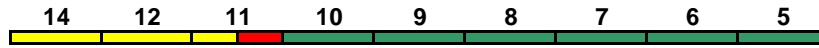

**IC 1299 Karlsruhe Hbf München Hbf**

200 km/h

< Karlsruhe Hbf - Stuttgart Hbf  
Stuttgart Hbf - München Hbf

>

IC mod

Reihung gültig Sa bis 4.4.

Avmz	Avmz	ARKimbz	Bvmsz	Bpmbz	Bvmz	Bpmz	Bpmz	Bpmbdzf
Kleinkindabteil		10		Abteil für Behinderte			10, 12	