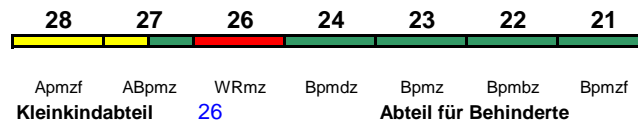

**ICE 1221 Dortmund Hbf München Hbf**

230 km/h < Dortmund Hbf - Frankfurt(M)Hbf  
Frankfurt(M)Hbf - München Hbf >

ICE-T

"Karwendel"; Reihung gültig Mo-Do, Sa und So

Rollstuhl/Fahrrad 22 / 24

Lounge 28, ab Frankfurt 21

**ICE 1221 Dortmund Hbf Seefeld in Tirol**

230 km/h < Dortmund Hbf - Frankfurt(M)Hbf  
Frankfurt(M)Hbf - München Hbf >

ICE-T

"Karwendel"; Reihung gültig Fr

Rollstuhl/Fahrrad 22 / 24

Lounge 28, ab Ffm 21, ab Mü 28