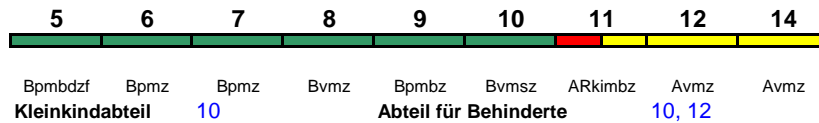

Rollstuhl/Fahrrad 22 / 24

Lounge 28, ab Wörgl 21

**IC 1282 Innsbruck Hbf München Hbf**

160 km/h < Innsbruck Hbf - München Hbf

IC mod

"Patscherkofel"; zeitweise abweichende Reihung (s.u.)

rollstuhlgerecht 5, 9, 11