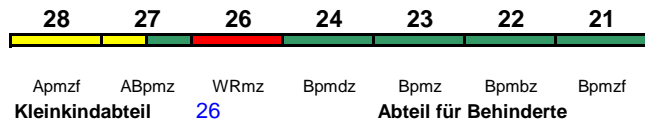

Rollstuhl/Fahrrad 22 / 24

Lounge 21, ab Wörgl 28

ICE 1281 München Hbf Schwarzach-St.Veit

160 km/h < München Hbf - Wörgl Hbf >
Wörgl Hbf - Schwarzach-St. Veit

ICE-T

"Großglockner"