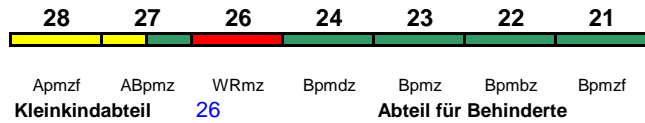

ICE-T

"Großglockner"

Rollstuhl/Fahrrad 22 / 24

Lounge 21, ab Wörgl 28

**ICE 1281 München Hbf Schwarzach-St.Veit**

160 km/h < München Hbf - Wörgl Hbf >  
Wörgl Hbf - Schwarzach-St. Veit

ICE-T

"Großglockner"