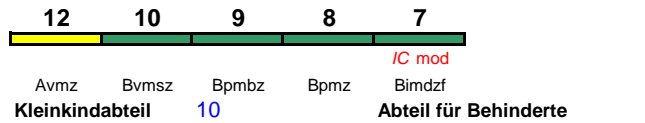

IC 1279 Rostock Hbf Dresden Hbf

160 km/h < Rostock Hbf - Dresden Hbf

rollstuhlgerecht 9

Fahrrad 7

ICE 1280 Schwarzach-St.V. München Hbf

160 km/h < Schwarzach-St. Veit - Wörgl Hbf >
Wörgl Hbf - München Hbf

ICE-T

"Großglockner"