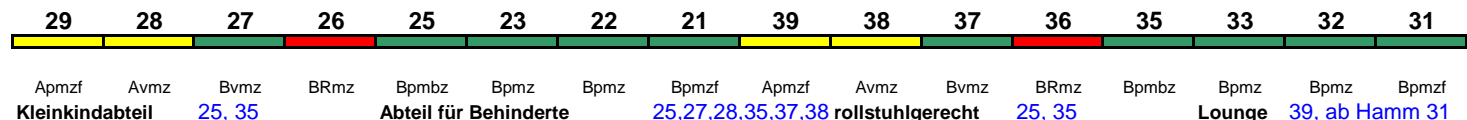

Lounge 28, ab Mü 21, ab Ffm 28

**ICE 1223 Darmstadt Hbf München Hbf**

300 km/h < Darmstadt Hbf - Hamm(Westf)  
Hamm(Westf) - München Hbf >

ICE 3

"Westfalen"; Reihung gültig Mo-Fr; Wagen 21-29 ab Würzburg Hbf (als ICE 623 von Essen Hbf)

rollstuhlgerecht

Lounge 39, ab Hamm 31

**ICE 1223 Köln Messe/Deutz München Hbf**

300 km/h < Köln Messe/Deutz(tief) - Hamm(Westf)  
Hamm(Westf) - München Hbf >

ICE 3

"Westfalen"; Reihung gültig Sa und So; Wagen 21-29 ab Würzburg Hbf (als ICE 623 von Dortmund Hbf)