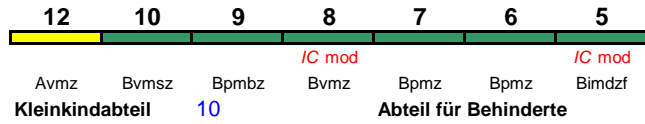

IC 1275 Rostock Hbf Berlin Südkreuz

160 km/h < Rostock Hbf - Berlin Südkreuz

rollstuhlgerecht 9

Fahrrad 5