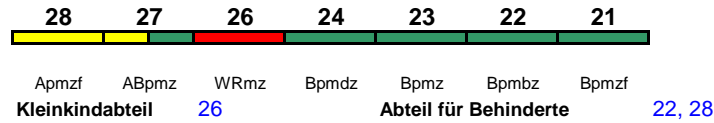

ICE 1686 Göttingen Hamburg-Altona

200 km/h < Göttingen - Hamburg-Altona

ICE-T

Rollstuhl/Fahrrad 22 / 24

Lounge 28