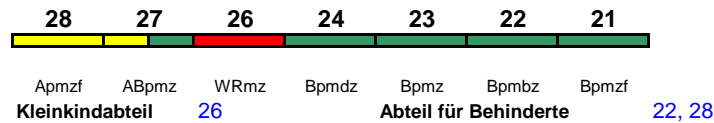

ICE 1688 Hannover Hbf Hamburg-Altona

200 km/h < Hannover Hbf - Hamburg-Altona

ICE-T

Rollstuhl/Fahrrad 22 / 24

Lounge 28