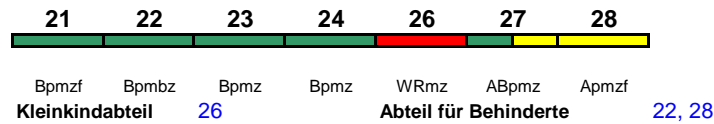

Rollstuhl/Fahrrad 22 / 24

Lounge 21, ab Rostock 28

ICE 1679 Stralsund Hbf Göttingen

230 km/h < Stralsund Hbf - Rostock Hbf
Rostock Hbf - Hamburg Hbf >

ICE-T

"Arkona"; Reihung gültig Mo-Fr 23.3.-21.5.