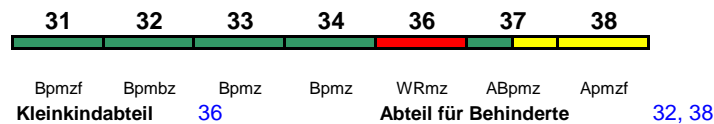

Rollstuhl/Fahrrad 22 / 24

Lounge 21, ab Rost 28, ab Hmb 21

ICE 1683 Fulda Frankfurt(M)Hbf

200 km/h < Fulda - Frankfurt(M)Hbf

ICE-T

Zug kommt als ICE 1285 aus Hamburg-Altona/Hannover Hbf

Rollstuhl/Fahrrad 32 / 34