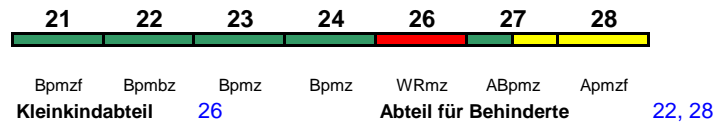

ICE 1685 Hamburg-Altona Frankfurt(M)Hbf

230 km/h < Hamburg-Altona - Frankfurt(M)Hbf

ICE-T

Zug beginnt 22.3.-26.4. in Hannover Hbf

Rollstuhl/Fahrrad 22 / 24

Lounge 21