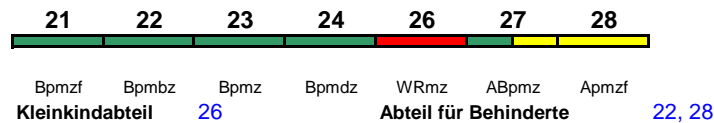

ICE 1688 Hannover Hbf Hamburg-Altona

200 km/h < Hannover Hbf - Hamburg-Altona

ICE-T

Rollstuhl/Fahrrad 22 / 24

Lounge 28

ICE 1690 Frankfurt(M)Hbf Berlin Hbf

230 km/h < Frankfurt(M)Hbf - Berlin Hbf

ICE-T