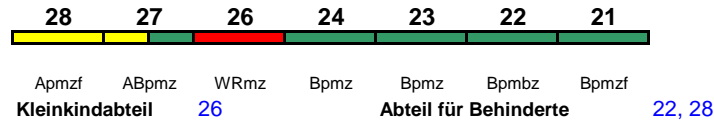

Rollstuhl/Fahrrad 22 / 24

Lounge 28, ab Hmb 21, ab Rost 28

ICE 1678 Hamburg Hbf Stralsund Hbf

230 km/h < Hamburg Hbf - Rostock Hbf
Rostock Hbf - Stralsund Hbf >

ICE-T

"Arkona"; Reihung gültig Mo-Fr 23.3.-21.5.