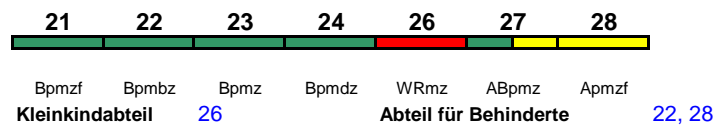

ICE 1697 Hannover Hbf Frankfurt(M)Hbf

230 km/h < Hannover Hbf - Frankfurt(M)Hbf

ICE-T

Rollstuhl/Fahrrad 22 / 24

Lounge 21