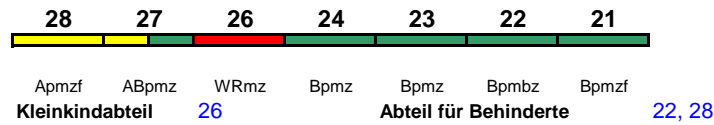

Rollstuhl/Fahrrad 22 / 24

Lounge 28, ab Rostock 21

ICE 1678 Hamburg Hbf Ostseebad Binz

230 km/h < Hamburg Hbf - Rostock Hbf
Rostock Hbf - Ostseebad Binz >

ICE-T

"Arkona"; Reihung gültig Sa ab 2.5.