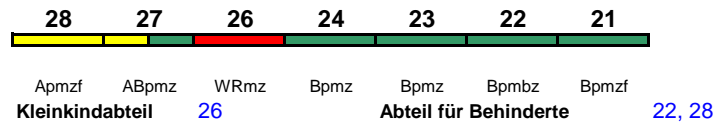

Rollstuhl/Fahrrad 22 / 24

Lounge 28, ab Rostock 21

ICE 1678 Hamburg Hbf Ostseebad Binz

230 km/h < Hamburg Hbf - Rostock Hbf
Rostock Hbf - Ostseebad Binz >

ICE-T

"Arkona"; Reihung gültig Sa 4.-25.4.