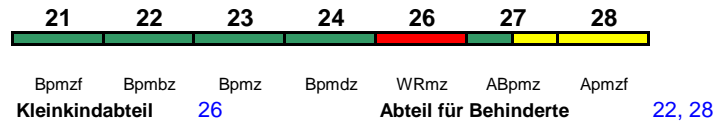

200 km/h < Göttingen - Hamburg-Altona

ICE-T

Rollstuhl/Fahrrad 22 / 24

Lounge 28

ICE 1687 Hamburg-Altona Hannover Hbf

200 km/h < Hamburg-Altona - Hannover Hbf

ICE-T

Reihung gültig Mo-Fr