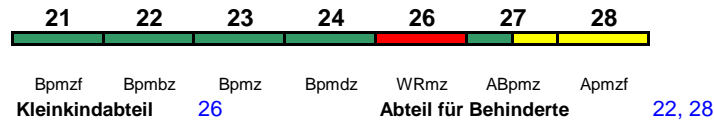

Rollstuhl/Fahrrad 22 / 24

Lounge 21

ICE 1687 Hamburg-Altona Kassel-Wilh

230 km/h < Hamburg-Altona - Kassel-Wilhelmshöhe

ICE-T

Reihung gültig So

Rollstuhl/Fahrrad 22 / 24

Lounge 21