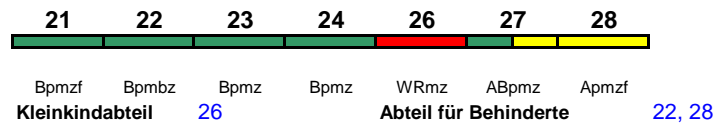

ICE-T

"Arkona"; Reihung gültig Sa ab 2.5.

Rollstuhl/Fahrrad 22 / 24

Lounge 21, ab Rostock 28

ICE 1679 Stralsund Hbf Göttingen

230 km/h < Stralsund Hbf - Rostock Hbf
Rostock Hbf - Hamburg Hbf >

ICE-T

"Arkona"; Reihung gültig Mo-Fr 23.3.-21.5.