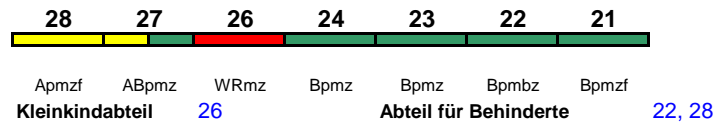

Lounge 21, ab Rost 28, ab Hmb 21

ICE 1677 Stralsund Hbf Hamburg Hbf

230 km/h < Stralsund Hbf - Rostock Hbf
Rostock Hbf - Hamburg Hbf >

ICE-T

Reihung gültig täglich 22.3.-30.4.

Rollstuhl/Fahrrad 22 / 24

Lounge 28, ab Rostock 21