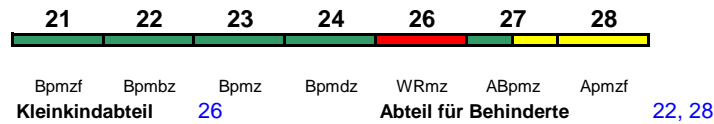

ICE 1721 Nürnberg Hbf Berlin-Gesundbr.

230 km/h < Nürnberg Hbf - Berlin-Gesundbrunnen

ICE-T

Rollstuhl/Fahrrad 22 / 24

Lounge 21