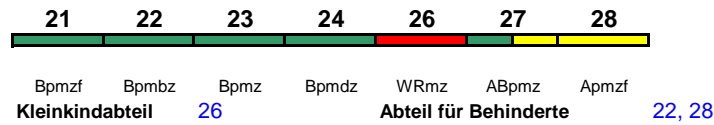

IC 1730 Berlin Südkreuz Rostock Hbf

160 km/h < Berlin Südkreuz - Rostock Hbf

ICE-T

Rollstuhl/Fahrrad 22 / 24

Lounge 21