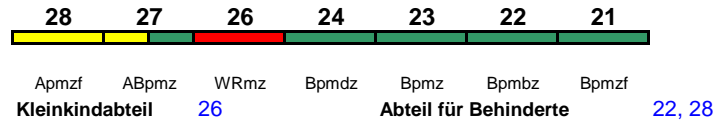

Rollstuhl/Fahrrad 22 / 24

Lounge 28, ab Str. 21, ab Leip 28