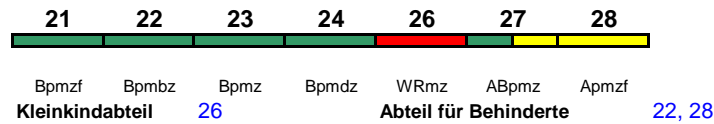

ICE 1731 Eisenach Berlin-Gesundbr.

230 km/h < Eisenach - Berlin-Gesundbrunnen

ICE-T

Rollstuhl/Fahrrad 22 / 24

Lounge 21