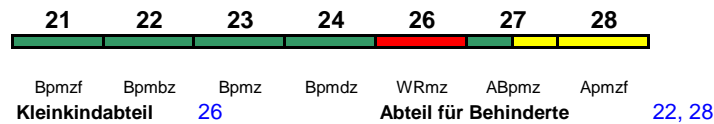

IC 1732 Dresden Hbf Berlin-Gesundbr.

200 km/h < Dresden Hbf - Berlin-Gesundbrunnen

ICE-T

Rollstuhl/Fahrrad 22 / 24

Lounge 21