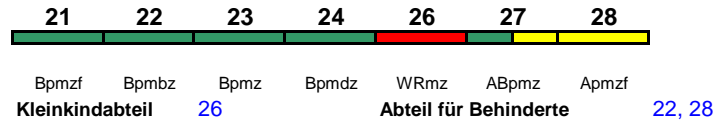

ICE 1714 Jena Paradies Ostseebad Binz

200 km/h < Jena Paradies - Leipzig Hbf
Leipzig Hbf - Stralsund Hbf >

ICE-T < Stralsund Hbf - Ostseebad Binz
"Pommersche Bucht"

Rollstuhl/Fahrrad 22 / 24

Lounge 21, ab Leip 28, ab Str. 21

ICE 1715 Ostseebad Binz München Hbf

230 km/h < Ostseebad Binz - Stralsund Hbf
Stralsund Hbf - Leipzig Hbf >

ICE-T < Leipzig Hbf - München Hbf
"Pommersche Bucht"