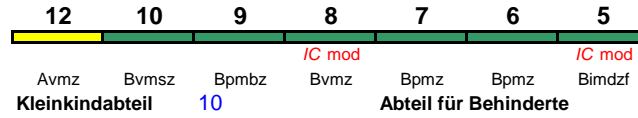

IC 2355 Köln Hbf Stralsund Hbf

200 km/h < Köln Hbf - Berlin Hbf
Berlin Hbf - Stralsund Hbf >

Reihung gültig ab 19.4.

rollstuhlgerecht 9 Fahrrad 5