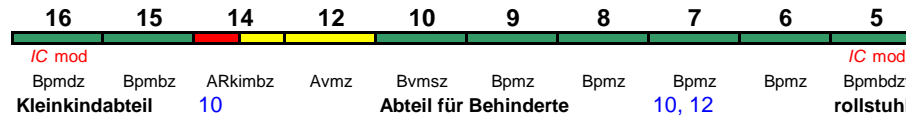

IC 2372 Karlsruhe Hbf Frankfurt(M)Hbf

200 km/h < Karlsruhe Hbf - Frankfurt(M)Hbf