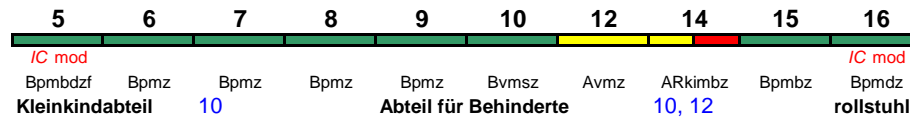

IC 2376 Karlsruhe Hbf Hannover Hbf

200 km/h < Karlsruhe Hbf - Frankfurt(M)Hbf
Frankfurt(M)Hbf - Hannover Hbf >