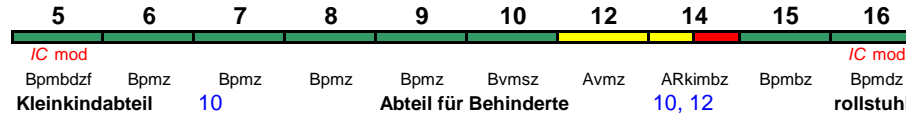

Reihung gültig Mo-Do

IC 2369 Karlsruhe Hbf München Hbf

200 km/h < Karlsruhe Hbf - Stuttgart Hbf
Stuttgart Hbf - München Hbf >

5, 14, 15

Fahrrad 5, 16

Reihung gültig So

IC 2370 Karlsruhe Hbf Hannover Hbf

200 km/h < Karlsruhe Hbf - Frankfurt(M)Hbf
Frankfurt(M)Hbf - Hannover Hbf >