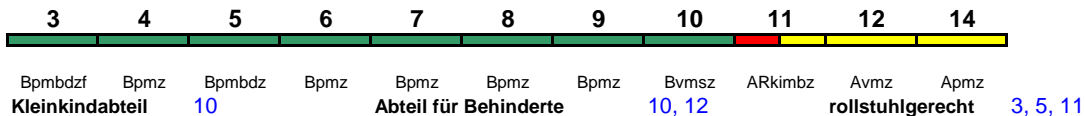

IC 2316 Stuttgart Hbf Mannheim Hbf

200 km/h < Stuttgart Hbf - Mannheim Hbf

IC mod