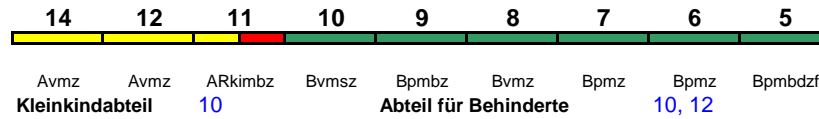

IC 2360 München Hbf Stuttgart Hbf

200 km/h < München Hbf - Stuttgart Hbf

rollstuhlgerecht 5 Fahrrad 5

IC 2362 München Hbf Stuttgart Hbf

200 km/h < München Hbf - Stuttgart Hbf

IC mod

rollstuhlgerecht 5, 9, 11 Fahrrad 5