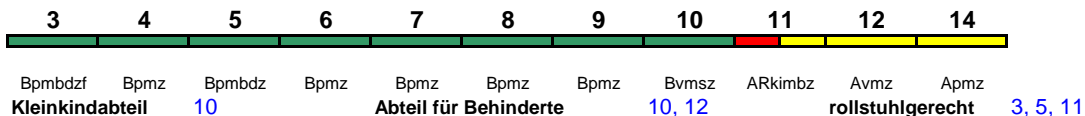

IC 2314 Köln Hbf Westerland(Sylt)

200 km/h < Köln Hbf - Westerland(Sylt)

IC mod

"Deichgraf"; Wagen 3 und 4 bis Niebüll (nach Dagebüll Mole)