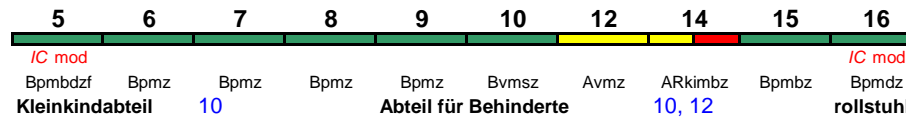

IC 2372 Karlsruhe Hbf Hannover Hbf

200 km/h < Karlsruhe Hbf - Frankfurt(M)Hbf
Frankfurt(M)Hbf - Hannover Hbf >

5, 9, 11

Fahrrad 5

IC 2373 Hannover Hbf Karlsruhe Hbf

200 km/h < Hannover Hbf - Frankfurt(M)Hbf
Frankfurt(M)Hbf - Karlsruhe Hbf >