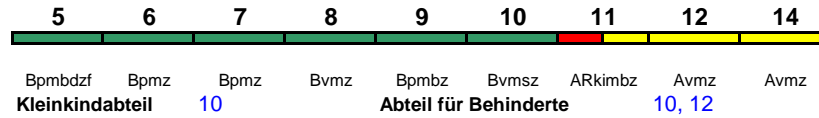

IC 2363 Stuttgart Hbf München Hbf

200 km/h < Stuttgart Hbf - München Hbf

IC mod

rollstuhlgerecht 5, 9, 11 Fahrrad 5