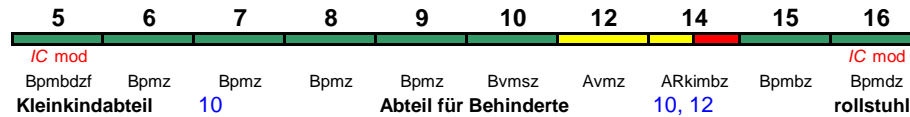

IC 2374 Hamburg-Altona Westerland(Sylt)

140 km/h < Hamburg-Altona - Westerland(Sylt)

"Wattenmeer"; Reihung gültig Fr und Sa 21.3.-25.4.

IC 2375 Westerland(Sylt) Karlsruhe Hbf

200 km/h < Westerland(Sylt) - Frankfurt(M)Hbf
Frankfurt(M)Hbf - Karlsruhe Hbf >