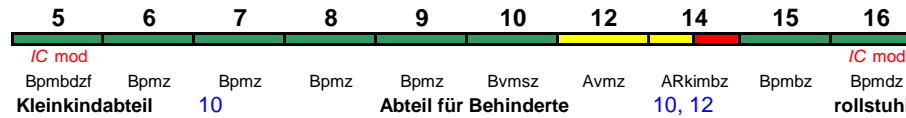

IC 2369 Karlsruhe Hbf München Hbf

200 km/h < Karlsruhe Hbf - Stuttgart Hbf
Stuttgart Hbf - München Hbf >