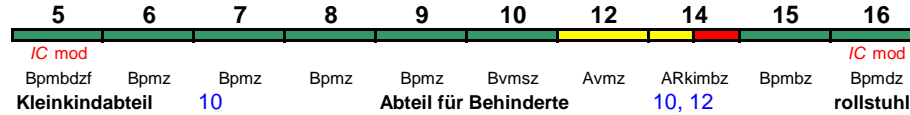

IC 2374 Karlsruhe Hbf Westerland(Sylt)

200 km/h < Karlsruhe Hbf - Frankfurt(M)Hbf
Frankfurt(M)Hbf - Westerland(Sylt) >

"Wattenmeer"; zeitweise abweichende Reihung (s.u.); Zug endet Mi-Mi bis 18.3. in Hamburg Hbf