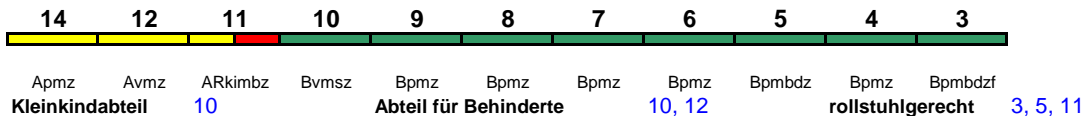

200 km/h < Köln Hbf - Westerland(Sylt)

IC mod

"Deichgraf"; Wagen 3 und 4 bis Niebüll (nach Dagebüll Mole)

IC 2315 Westerland(Sylt) Frankfurt(M)Hbf

200 km/h < Westerland(Sylt) - Frankfurt(M)Hbf

IC mod

"Deichgraf"; Wagen 3 und 4 ab Niebüll (von Dagebüll Mole)