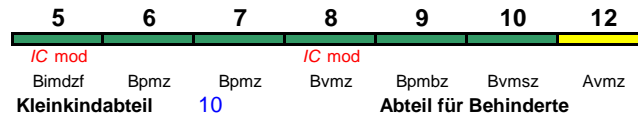

IC 2355 Köln Hbf Stralsund Hbf

200 km/h < Köln Hbf - Berlin Hbf
Berlin Hbf - Stralsund Hbf >

Reihung gültig bis 13.4.

rollstuhlgerecht 9 Fahrrad 5