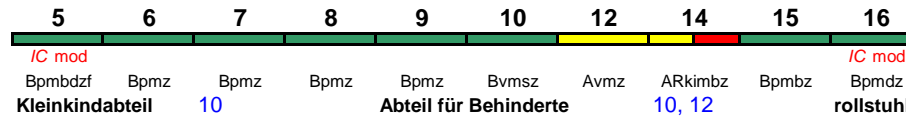

IC 2372 Karlsruhe Hbf Frankfurt(M)Hbf

200 km/h < Karlsruhe Hbf - Frankfurt(M)Hbf