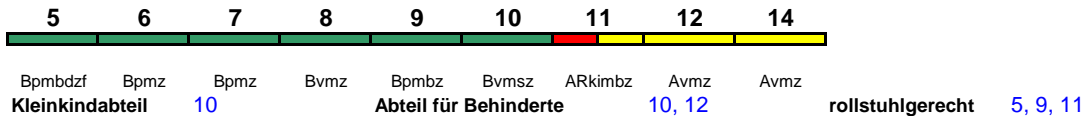

IC 2318 Stuttgart Hbf Dortmund Hbf

200 km/h < Stuttgart Hbf - Dortmund Hbf

IC mod

Reihung gültig Fr; Zug beginnt ab 17.4. in Karlsruhe Hbf