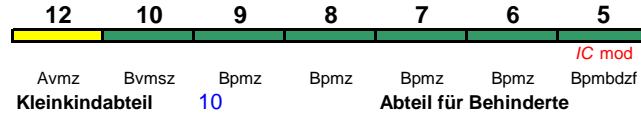

5, 14, 15

Fahrrad 5, 16

IC 2374 Karlsruhe Hbf Westerland(Sylt)

200 km/h < Karlsruhe Hbf - Frankfurt(M)Hbf
Frankfurt(M)Hbf - Westerland(Sylt) >

"Wattenmeer"; zeitweise abweichende Reihung (s.u.); Zug endet Mi-Mi bis 18.3. in Hamburg Hbf

IC 2374 Hamburg-Altona Westerland(Sylt)

140 km/h < Hamburg-Altona - Westerland(Sylt)

"Wattenmeer"; Reihung gültig Fr und Sa 21.3.-25.4.

IC 2375 Westerland(Sylt) Karlsruhe Hbf

200 km/h < Westerland(Sylt) - Frankfurt(M)Hbf
Frankfurt(M)Hbf - Karlsruhe Hbf >