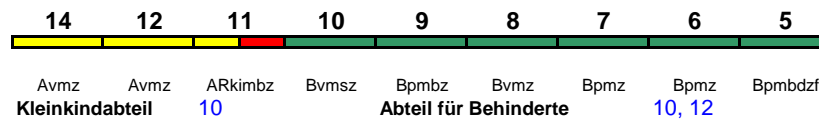

IC 2364 München Hbf Karlsruhe Hbf

200 km/h < München Hbf - Stuttgart Hbf
Stuttgart Hbf - Karlsruhe Hbf >

IC mod

rollstuhlgerecht 5, 9, 11 Fahrrad 5