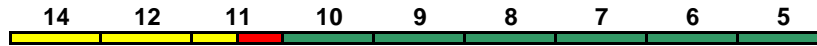

IC 2393 Frankfurt(M)Hbf Stuttgart Hbf

160 km/h < Frankfurt(M)Hbf - Stuttgart Hbf

IC mod

Avmz Avmz ARkimbz Bvmsz Bpmbz Bvmsz Bpmz Bpmz Bpmbdzf
Kleinkindabteil 10 **Abteil für Behinderte** 10, 12 rollstuhlgerecht 5, 9, 11 **Fahrrad** 5