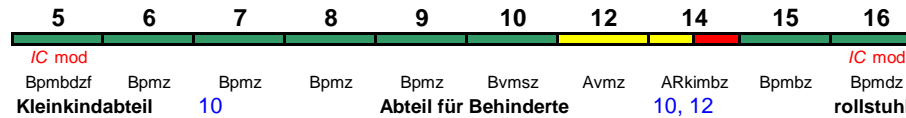

IC 2371 Hannover Hbf Karlsruhe Hbf

200 km/h < Hannover Hbf - Frankfurt(M)Hbf
Frankfurt(M)Hbf - Karlsruhe Hbf >