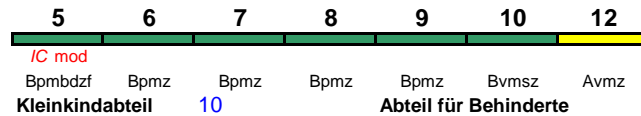

IC 2375 Westerland(Sylt) Hamburg-Altona

140 km/h < Westerland(Sylt) - Hamburg-Altona

"Wattenmeer"