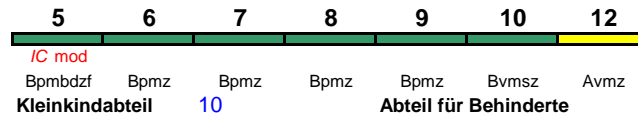

IC 2360 München Hbf Stuttgart Hbf

200 km/h < München Hbf - Stuttgart Hbf

rollstuhlgerecht 5 Fahrrad 5