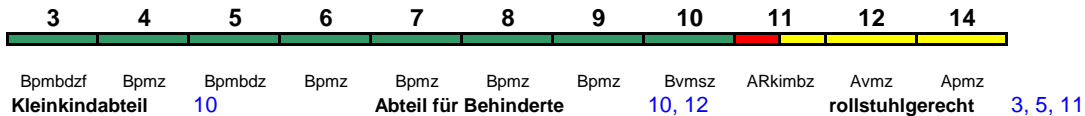

IC 2318 Stuttgart Hbf Köln Hbf

200 km/h < Stuttgart Hbf - Köln Hbf

IC mod

Reihung gültig Sa; Zug beginnt ab 11.4. in Karlsruhe Hbf