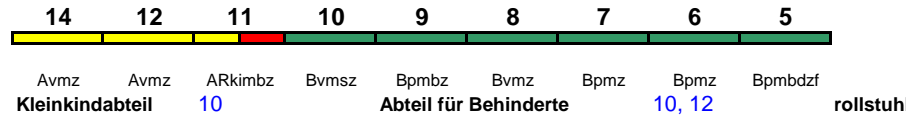

IC 2372 Karlsruhe Hbf Hannover Hbf

200 km/h < Karlsruhe Hbf - Frankfurt(M)Hbf
Frankfurt(M)Hbf - Hannover Hbf >