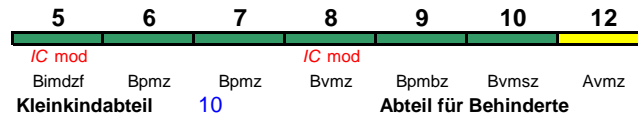

200 km/h < Köln Hbf - Berlin Hbf
Berlin Hbf - Stralsund Hbf >

Reihung gültig ab 19.4.

rollstuhlgerecht 9 Fahrrad 5

IC 2359 Köln Hbf Berlin Ostbf

200 km/h < Köln Hbf - Berlin Ostbahnhof

rollstuhlgerecht 9 Fahrrad 5