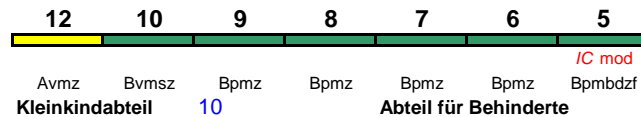

IC 2378 Hannover Hbf Hamburg-Altona

200 km/h < Hannover Hbf - Hamburg-Altona

Reihung gültig bis 15.3.