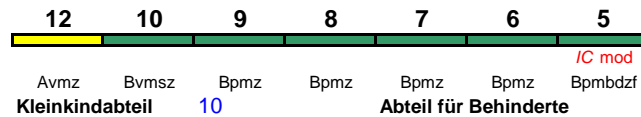

IC 2377 Hamburg-Altona Hannover Hbf

200 km/h < Hamburg-Altona - Hannover Hbf