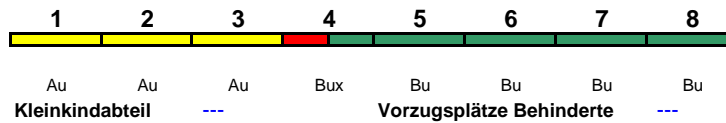

TGV9508 Stuttgart Hbf Paris Est

320 km/h < Stuttgart Hbf - Paris Est

rollstuhlgerecht --- Lounge ---