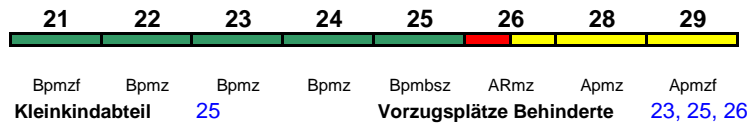

ICE 9568 Frankfurt(M)Hbf Paris Est

320 km/h < Frankfurt(M)Hbf - Paris Est

ICE 3

rollstuhlgerichtet 25 Lounge ---