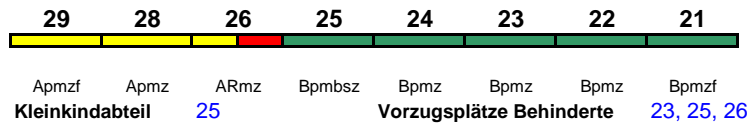

ICE 9573 Paris Est Stuttgart Hbf

320 km/h < Paris Est - Stuttgart Hbf

ICE 3

rollstuhlgerichtet 25 Lounge ---