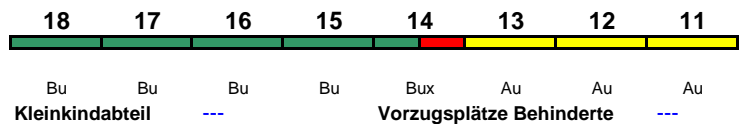

TGV9575 Paris Est Stuttgart Hbf

320 km/h < Paris Est - Stuttgart Hbf

ICE 3

rollstuhlgerichtet --- Lounge ---