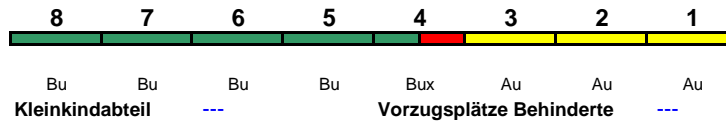

TGV9508 Stuttgart Hbf Paris Est

320 km/h < Stuttgart Hbf - Paris Est

rollstuhlgerecht --- Lounge ---

TGV9509 Paris Est München Hbf

320 km/h < Paris Est - Stuttgart Hbf
Stuttgart Hbf - München Hbf >

rollstuhlgerecht --- Lounge ---