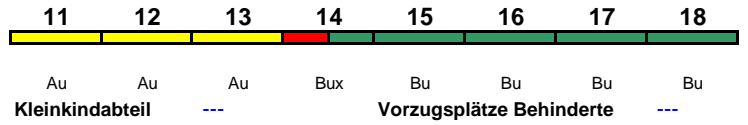

ICE 9568 Frankfurt(M)Hbf Paris Est

320 km/h < Frankfurt(M)Hbf - Paris Est

ICE 3

rollstuhlgerichtet 25 Lounge ---

TGV9570 Stuttgart Hbf Paris Est

320 km/h < Stuttgart Hbf - Paris Est

ICE 3

rollstuhlgerichtet --- Lounge ---