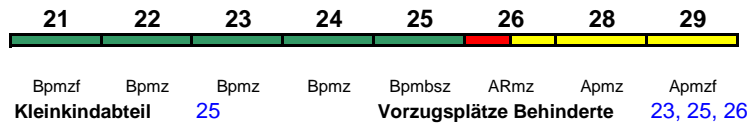

ICE 9571 Paris Est Stuttgart Hbf

320 km/h < Paris Est - Stuttgart Hbf

ICE 3

rollstuhlgerichtet 25 Lounge ---

ICE 9572 Stuttgart Hbf Paris Est

320 km/h < Stuttgart Hbf - Paris Est

ICE 3

rollstuhlgerichtet 25 Lounge ---