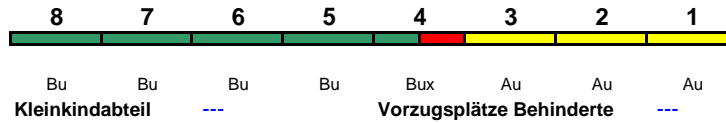

TGV9504 Stuttgart Hbf Paris Est

320 km/h < Stuttgart Hbf - Paris Est

rollstuhlgerecht --- Lounge ---

TGV9505 Paris Est Stuttgart Hbf

320 km/h < Paris Est - Stuttgart Hbf

rollstuhlgerecht --- Lounge ---

TGV9506 München Hbf Paris Est