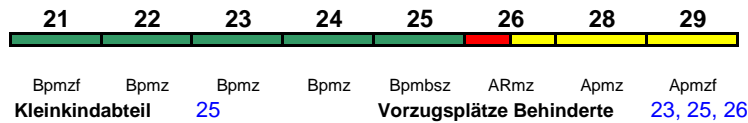

ICE 9512 Stuttgart Hbf Paris Est

320 km/h < Stuttgart Hbf - Paris Est

ICE 3

rollstuhlgerecht 25 Lounge ---