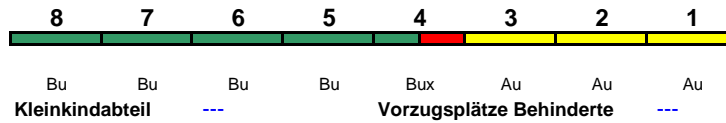

TGV9507 Paris Est München Hbf

320 km/h < Paris Est - Stuttgart Hbf
Stuttgart Hbf - München Hbf >

rollstuhlgerecht --- Lounge ---