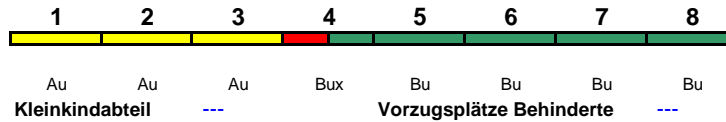

TGV9504 Stuttgart Hbf Paris Est

320 km/h < Stuttgart Hbf - Paris Est

rollstuhlgerecht --- Lounge ---