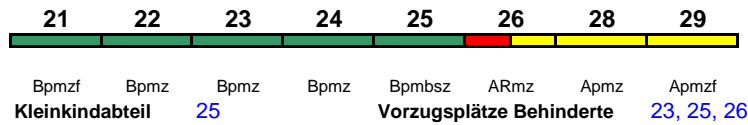

ICE 9573 Paris Est Stuttgart Hbf

320 km/h < Paris Est - Stuttgart Hbf

ICE 3

rollstuhlgerichtet 25 Lounge ---

ICE 9574 Stuttgart Hbf Paris Est

320 km/h < Stuttgart Hbf - Paris Est

ICE 3

rollstuhlgerichtet 25 Lounge ---