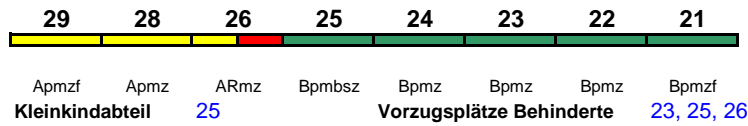

ICE 9571 Paris Est Stuttgart Hbf

320 km/h < Paris Est - Stuttgart Hbf

ICE 3

rollstuhlgerichtet 25 Lounge ---