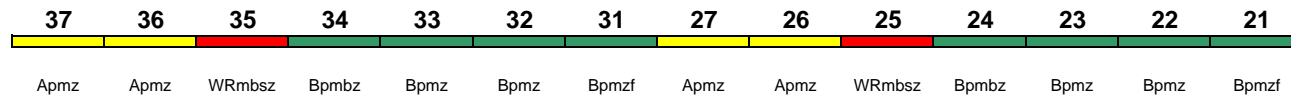

250 km/h &lt; Berlin Hbf - Hannover Hbf

Kleinkindabteil 24 Abteil für Behinderte 24, 27

rollstuhlgerecht 24 Fahrrad ---

ICE 2

**ICE 541 Köln Hbf Berlin Hbf**

250 km/h &lt; Köln Hbf - Berlin Hbf

Kleinkindabteil 24, 34 Abteil für Behinderte 24, 27, 34, 37