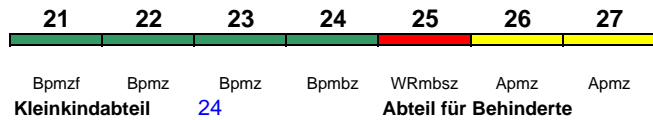

Fahrrad ---

**ICE 580 München Hbf Kassel-Wilh.**

250 km/h < München Hbf - Kassel-Wilhelmshöhe

ICE 2  
Reihung gültig Mo-Fr

Fahrrad ---

**ICE 580 München Hbf Hamburg-Altona**

250 km/h < München Hbf - Hamburg-Altona