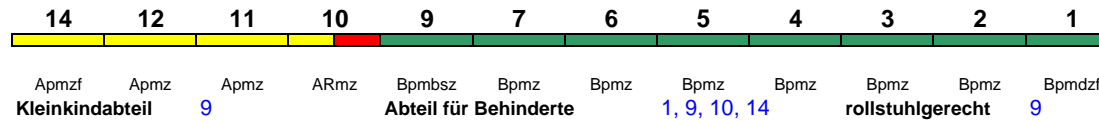

Fahrrad 1

ICE 592 München Hbf Leipzig Hbf

250 km/h < München Hbf - Stuttgart Hbf
Stuttgart Hbf - Frankfurt(M)Hbf >

ICE 4 < Frankfurt(M)Hbf - Leipzig Hbf

Reihung gültig Fr und Sa