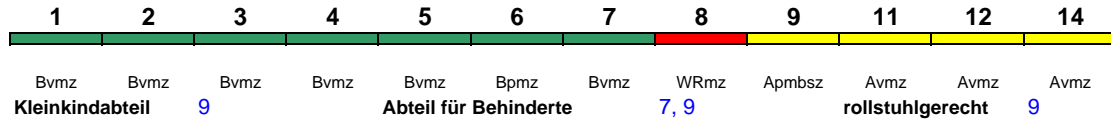

Fahrrad ---

ICE 579 Hamburg-Altona Stuttgart Hbf

280 km/h < Hamburg-Altona - Frankfurt(M)Hbf
Frankfurt(M)Hbf - Ffm Flugh. Fernbf >

ICE 1 < Frankfurt Flugh. Fernbf. - Stuttgart Hbf

Zug endet ab 13.4. in Mannheim Hbf