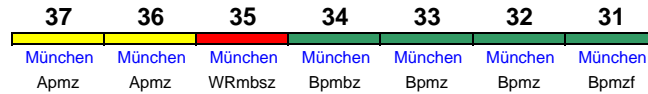

ICE 537 Oldenburg(O)Hbf Hannover Hbf

200 km/h < Oldenburg(Oldb)Hbf - Hannover Hbf

Kleinkindabteil 34 Abteil für Behinderte 34, 37

rollstuhlgerecht 34 Fahrrad ---

ICE 2

Reihung gültig So; Zug fährt als ICE 587 weiter nach München Hbf