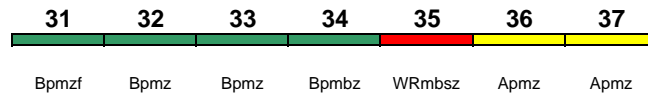

ICE 558 Hamm(Westf) Köln Hbf

160 km/h < Hamm(Westf) - Köln Hbf

Kleinkindabteil 34 Abteil für Behinderte 34, 37

rollstuhlgerecht 34 Fahrrad ---

ICE 2

zeitweise abweichende Reihung (s.u.); Zug kommt als ICE 548 aus Berlin