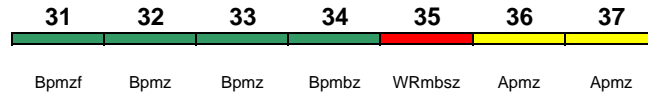

ICE 556 Hamm(Westf) Bonn Bad-Godesb.

160 km/h < Hamm(Westf) - Bonn Bad-Godesberg

Kleinkindabteil 34 Abteil für Behinderte 34, 37

rollstuhlgerecht 34 Fahrrad ---

ICE 2

Reihung gültig So; Zug kommt als ICE 546 aus Berlin; Zug endet So ab 5.4. in Bonn Hbf