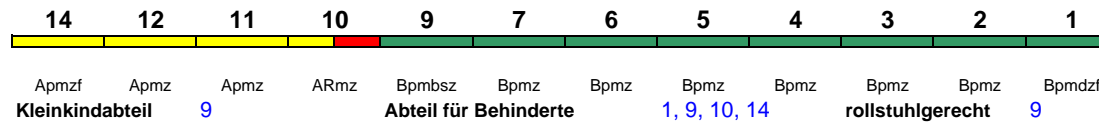

ICE 593 Berlin-Gesundbr. München Hbf

250 km/h < Berlin-Gesundbrunnen - Leipzig Hbf
Leipzig Hbf - Frankfurt(M)Hbf >

ICE 4 < Frankfurt(M)Hbf - Stuttgart Hbf *

* weiterer Richtungswechsel in Stuttgart Hbf