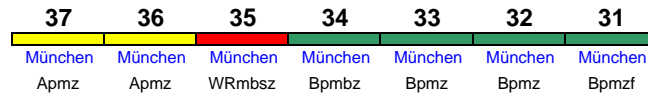

ICE 537 Bremen Hbf Hannover Hbf

200 km/h < Bremen Hbf - Hannover Hbf

Kleinkindabteil 34 Abteil für Behinderte 34, 37

rollstuhlgerecht 34 Fahrrad ---

ICE 2

Reihung gültig Mo-Sa; Zug fährt als ICE 587 weiter nach München Hbf