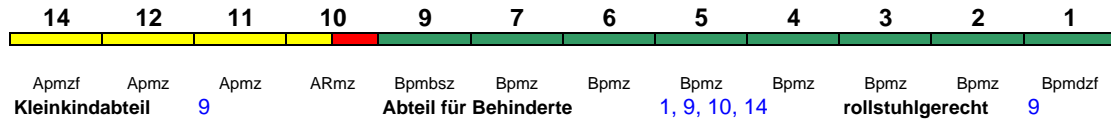

**ICE 505 Hamburg-Altona München Hbf**

250 km/h < Hamburg-Altona - Leipzig Hbf  
Leipzig Hbf - München Hbf >

ICE 4

Reihung gültig Mo-Sa

Fahrrad 1

**ICE 505 Berlin Hbf München Hbf**

250 km/h < Berlin Hbf - Leipzig Hbf  
Leipzig Hbf - München Hbf >

ICE 4

Reihung gültig So

Fahrrad 1

**ICE 506 München Hbf Hamburg-Altona**

250 km/h < München Hbf - Leipzig Hbf  
Leipzig Hbf - Hamburg-Altona >

ICE 4

Fahrrad 1

**ICE 507 Hamburg-Altona München Hbf**

250 km/h < Hamburg-Altona - Leipzig Hbf  
Leipzig Hbf - München Hbf >

ICE 4

Fahrrad 1

**ICE 508 München Hbf Hamburg-Altona**

250 km/h < München Hbf - Leipzig Hbf  
Leipzig Hbf - Hamburg-Altona >

ICE 4

Fahrrad 1