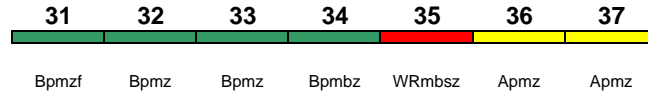

ICE 556 Hamm(Westf) Köln Hbf

160 km/h < Hamm(Westf) - Köln Hbf

Kleinkindabteil 34 Abteil für Behinderte 34, 37

rollstuhlgerecht 34 Fahrrad ---

ICE 2

Reihung gültig Sa; Zug kommt als ICE 546 aus Berlin