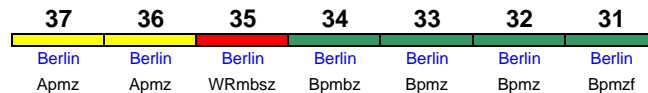

ICE 557 Köln Hbf Hamm(Westf)

160 km/h < Köln Hbf - Hamm(Westf)

Kleinkindabteil 34 Abteil für Behinderte 34, 37

rollstuhlgerecht 34 Fahrrad ---

ICE 2

Zug fährt als ICE 547 weiter nach Berlin