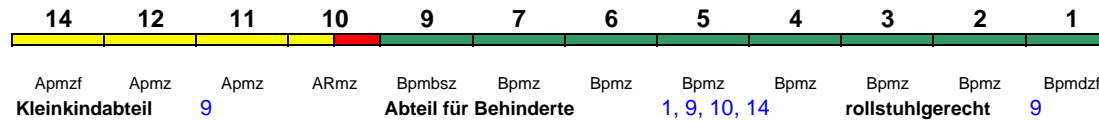

Reihung gültig Mo-Do und So

Fahrrad 1

**ICE 592 München Hbf Leipzig Hbf**

250 km/h < München Hbf - Stuttgart Hbf  
Stuttgart Hbf - Frankfurt(M)Hbf >

ICE 4 < Frankfurt(M)Hbf - Leipzig Hbf

Reihung gültig Fr und Sa