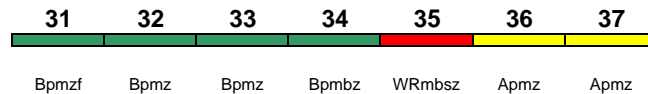

ICE 538 Hannover Hbf Bremen Hbf

200 km/h < Hannover Hbf - Bremen Hbf

Kleinkindabteil 34 Abteil für Behinderte 34, 37

rollstuhlgerecht 34 Fahrrad ---

ICE 2

Zug kommt als ICE 588 aus München Hbf (nicht 21.3.-30.4.)