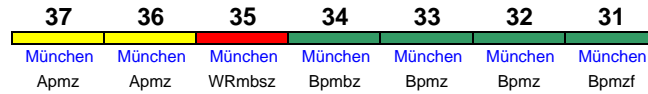

ICE 535 Oldenburg(O)Hbf Hannover Hbf

200 km/h < Oldenburg(Oldb)Hbf - Hannover Hbf

Kleinkindabteil 34 Abteil für Behinderte 34, 37

rollstuhlgerecht 34 Fahrrad ---

ICE 2

Reihung gültig Sa und So; Zug fährt als ICE 585/ICE 1085 weiter nach München Hbf