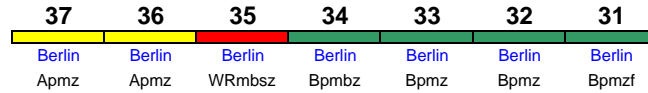

ICE 555 Bonn Hbf Hamm(Westf)

160 km/h < Bonn Hbf - Hamm(Westf)

Kleinkindabteil 34 Abteil für Behinderte 34, 37

rollstuhlgerecht 34 Fahrrad ---

ICE 2

Reihung gültig ab 1.4.; Zug fährt als ICE 545 weiter nach Berlin