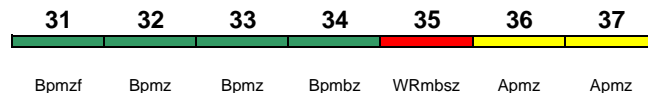

ICE 558 Hamm(Westf) Bonn Hbf

160 km/h < Hamm(Westf) - Bonn Hbf

Kleinkindabteil 34 Abteil für Behinderte 34, 37

rollstuhlgerecht 34 Fahrrad ---

ICE 2

Reihung gültig Mo-Do ab 1.4.; Zug kommt als ICE 548 aus Berlin