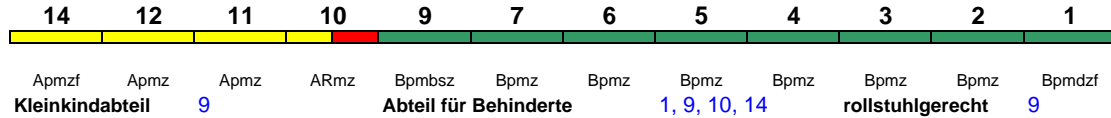

ICE 505 Hamburg-Altona München Hbf

250 km/h < Hamburg-Altona - Leipzig Hbf
Leipzig Hbf - München Hbf >

ICE 4

Reihung gültig Mo-Sa