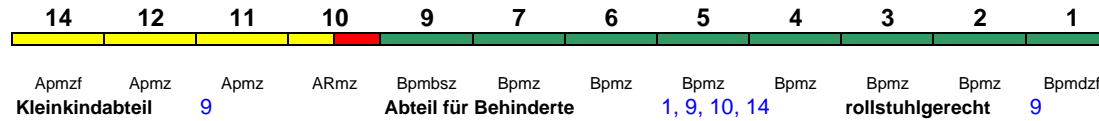

Fahrrad 1

ICE 591 Hannover Hbf München Hbf

250 km/h < Hannover Hbf - Frankfurt(M)Hbf
Frankfurt(M)Hbf - Stuttgart Hbf >

ICE 4 < Stuttgart Hbf - München Hbf

Reihung gültig Sa