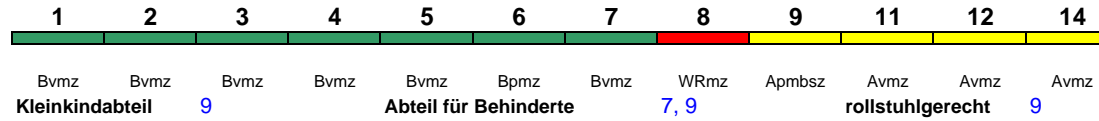

Reihung gültig Mo-Fr ab 14.4.

**ICE 590 München Hbf Hamburg-Altona**

280 km/h < München Hbf - Stuttgart Hbf  
Stuttgart Hbf - Frankfurt(M)Hbf >

ICE 1 < Frankfurt(M)Hbf - Hamburg-Altona

Reihung gültig So/Mo bis 5.4.