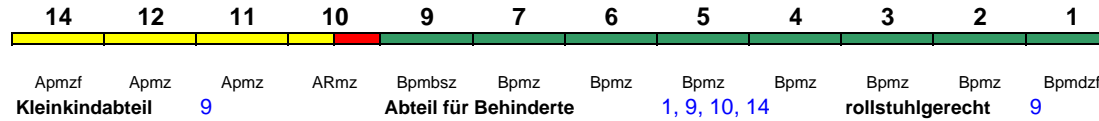

Fahrrad 1

ICE 592 München Hbf Erfurt Hbf

250 km/h < München Hbf - Stuttgart Hbf
Stuttgart Hbf - Frankfurt(M)Hbf >

ICE 4 < Frankfurt(M)Hbf - Erfurt Hbf

Reihung gültig Mo-Do und So