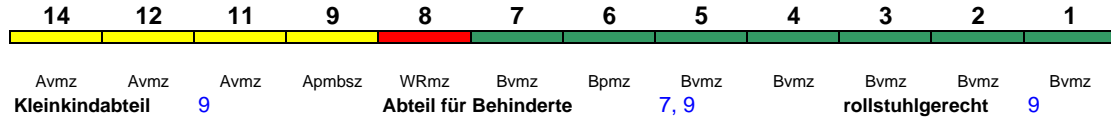

Fahrrad ---

ICE 578 Stuttgart Hbf Hamburg-Altona

280 km/h < Stuttgart Hbf - Frankfurt Flugh. Fernbf.
Ffm Flugh. Fernbf - Frankfurt(M)Hbf >

ICE 1 < Frankfurt(M)Hbf - Hamburg-Altona

Zug beginnt ab 11.4. in Mannheim Hbf