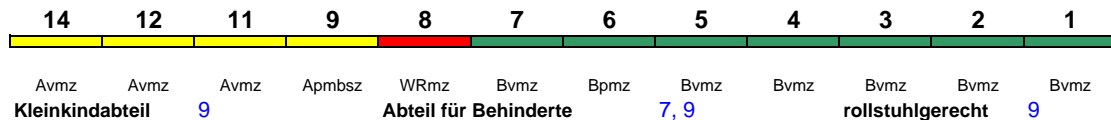

ICE 510 München Hbf Wiesbaden Hbf

280 km/h < München Hbf - Stuttgart Hbf
Stuttgart Hbf - Wiesbaden Hbf >

ICE 1