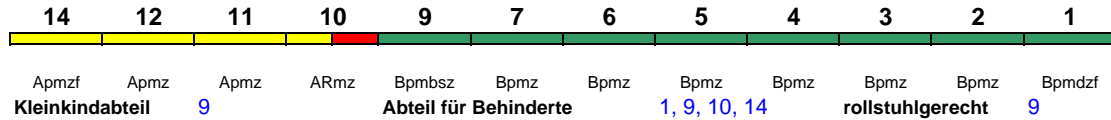

**ICE 505 Hamburg-Altona München Hbf**

250 km/h < Hamburg-Altona - Leipzig Hbf  
Leipzig Hbf - München Hbf >

ICE 4

Reihung gültig Mo-Sa

Fahrrad 1

**ICE 505 Berlin Hbf München Hbf**

250 km/h < Berlin Hbf - Leipzig Hbf  
Leipzig Hbf - München Hbf >

ICE 4

Reihung gültig So

Fahrrad 1

**ICE 506 München Hbf Hamburg-Altona**

250 km/h < München Hbf - Leipzig Hbf  
Leipzig Hbf - Hamburg-Altona >

ICE 4

Fahrrad 1

**ICE 507 Hamburg-Altona München Hbf**

250 km/h < Hamburg-Altona - Leipzig Hbf  
Leipzig Hbf - München Hbf >

ICE 4

Fahrrad 1

**ICE 508 München Hbf Hamburg-Altona**

250 km/h < München Hbf - Leipzig Hbf  
Leipzig Hbf - Hamburg-Altona >

ICE 4

Fahrrad 1