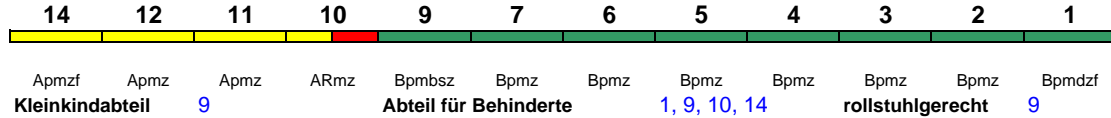

**ICE 505 Hamburg-Altona München Hbf**

250 km/h < Hamburg-Altona - Leipzig Hbf  
Leipzig Hbf - München Hbf >

ICE 4

Reihung gültig Mo-Sa

Fahrrad 1

**ICE 505 Berlin Hbf München Hbf**

250 km/h < Berlin Hbf - Leipzig Hbf  
Leipzig Hbf - München Hbf >

ICE 4

Reihung gültig So

Fahrrad 1

**ICE 506 München Hbf Hamburg-Altona**

250 km/h < München Hbf - Leipzig Hbf  
Leipzig Hbf - Hamburg-Altona >

ICE 4

Fahrrad 1

**ICE 507 Hamburg-Altona München Hbf**