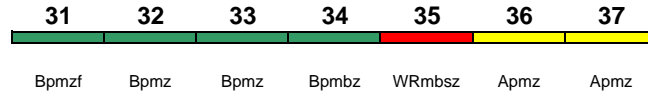

ICE 536 Hannover Hbf Bremen Hbf

200 km/h < Hannover Hbf - Bremen Hbf

Kleinkindabteil 34 Abteil für Behinderte 34, 37

rollstuhlgerecht 34 Fahrrad ---

ICE 2

Zug kommt als ICE 586 aus München Hbf