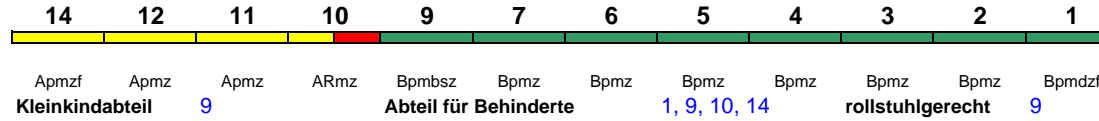

Fahrrad 1

ICE 591 Hamburg-Altona München Hbf

250 km/h < Hamburg-Altona - Frankfurt(M)Hbf
Frankfurt(M)Hbf - Stuttgart Hbf >

ICE 4 < Stuttgart Hbf - München Hbf

Reihung gültig Mo-Fr