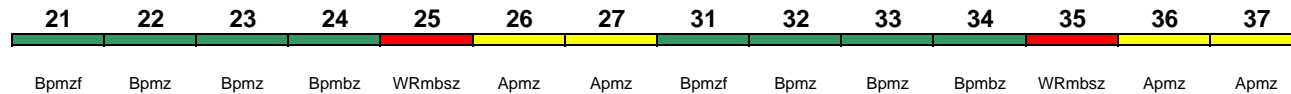

ICE 540 Berlin Hbf Hannover Hbf

250 km/h < Berlin Hbf - Hannover Hbf

Kleinkindabteil 24 Abteil für Behinderte 24, 27

rollstuhlgerecht 24 Fahrrad ---

ICE 2