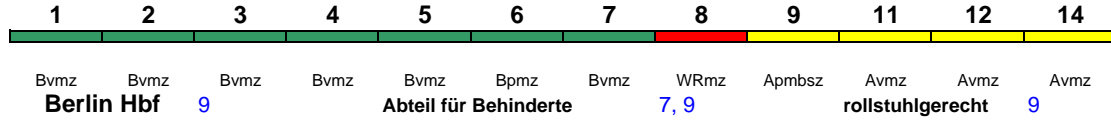

Fahrrad ---

ICE 577 Hamburg-Altona Stuttgart Hbf

280 km/h < Hamburg-Altona - Frankfurt(M)Hbf
Frankfurt(M)Hbf - Ffm Flugh. Fernbf >

ICE 1 < Frankfurt Flugh. Fernbf. - Stuttgart Hbf

Zug endet ab 11.4. in Mannheim Hbf