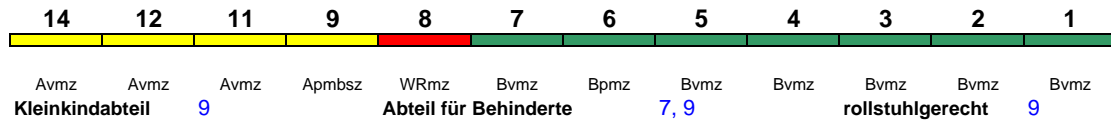

ICE 575 Hamburg-Altona Stuttgart Hbf

280 km/h < Hamburg-Altona - Frankfurt(M)Hbf
Frankfurt(M)Hbf - Ffm Flugh. Fernbf >

ICE 1 < Frankfurt Flugh. Fernbf. - Stuttgart Hbf

Zug endet ab 11.4. in Mannheim Hbf

Fahrrad ---

ICE 576 Stuttgart Hbf Hamburg-Altona

280 km/h < Stuttgart Hbf - Frankfurt Flugh. Fernbf.
Ffm Flugh. Fernbf - Frankfurt(M)Hbf >

ICE 1 < Frankfurt(M)Hbf - Hamburg-Altona

Zug beginnt ab 11.4. in Mannheim Hbf

Fahrrad ---

ICE 577 Hamburg-Altona Stuttgart Hbf

280 km/h < Hamburg-Altona - Frankfurt(M)Hbf
Frankfurt(M)Hbf - Ffm Flugh. Fernbf >

ICE 1 < Frankfurt Flugh. Fernbf. - Stuttgart Hbf

Zug endet ab 11.4. in Mannheim Hbf

Fahrrad ---

ICE 578 Stuttgart Hbf Hamburg-Altona

280 km/h < Stuttgart Hbf - Frankfurt Flugh. Fernbf.
Ffm Flugh. Fernbf - Frankfurt(M)Hbf >

ICE 1 < Frankfurt(M)Hbf - Hamburg-Altona

Zug beginnt ab 11.4. in Mannheim Hbf

Fahrrad ---

ICE 579 Hamburg-Altona Stuttgart Hbf

280 km/h < Hamburg-Altona - Frankfurt(M)Hbf
Frankfurt(M)Hbf - Ffm Flugh. Fernbf >

ICE 1 < Frankfurt Flugh. Fernbf. - Stuttgart Hbf

Zug endet ab 13.4. in Mannheim Hbf

Fahrrad ---

ICE 580 München Hbf Kassel-Wilh.

250 km/h < München Hbf - Kassel-Wilhelmshöhe

ICE 2
Reihung gültig Mo-Fr

Fahrrad ---

ICE 580 München Hbf Hamburg-Altona

250 km/h < München Hbf - Hamburg-Altona

ICE 2
Reihung gültig So

Fahrrad ---