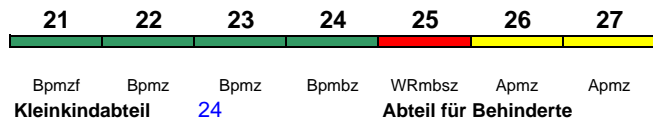

ICE 580 München Hbf Hamburg-Altona

250 km/h < München Hbf - Hamburg-Altona

ICE 2
Reihung gültig So