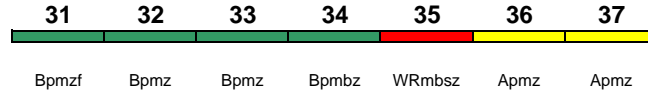

ICE 556 Hamm(Westf) Koblenz Hbf

160 km/h < Hamm(Westf) - Koblenz Hbf

Kleinkindabteil 34 Abteil für Behinderte 34, 37

rollstuhlgerecht 34 Fahrrad ---

ICE 2

Reihung gültig Mo-Fr; Zug kommt als ICE 546 aus Berlin