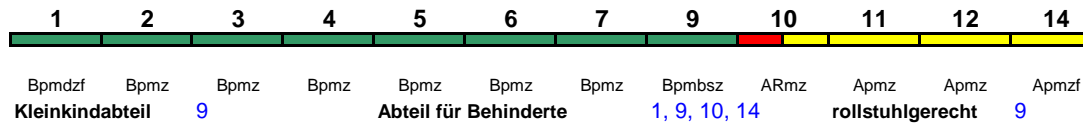

ICE 694 Stuttgart Hbf Berlin-Gesundbr.

250 km/h < Stuttgart Hbf - Frankfurt(M)Hbf
Frankfurt(M)Hbf - Leipzig Hbf >
ICE 4 < Leipzig Hbf - Berlin-Gesundbrunnen

Fahrrad 1

ICE 695 Berlin-Gesundbr. Stuttgart Hbf

280 km/h < Berlin-Gesundbrunnen - Leipzig Hbf
Leipzig Hbf - Frankfurt(M)Hbf >
ICE 4 < Frankfurt(M)Hbf - Stuttgart Hbf