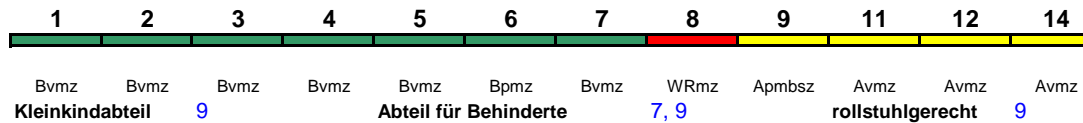

Fahrrad ---

Reihung gültig Di-Sa

ICE 696 Erfurt Hbf Kiel Hbf

280 km/h < Erfurt Hbf - Leipzig Hbf
Leipzig Hbf - Hamburg-Altona >
ICE 1 < Hamburg-Altona - Kiel Hbf