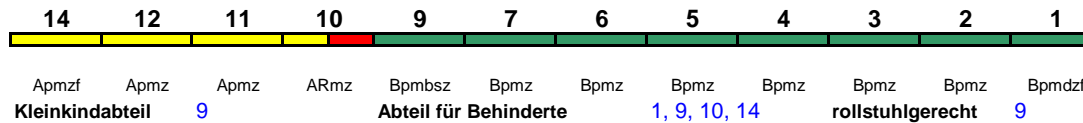

Fahrrad 1

* weiterer Richtungswechsel in Frankfurt(M)Hbf

ICE 699 Hamburg-Altona München Hbf

280 km/h < Hamburg-Altona - Leipzig Hbf
Leipzig Hbf - Frankfurt(M)Hbf >
ICE 1 < Frankfurt(M)Hbf - Ffm Flug Fernbf