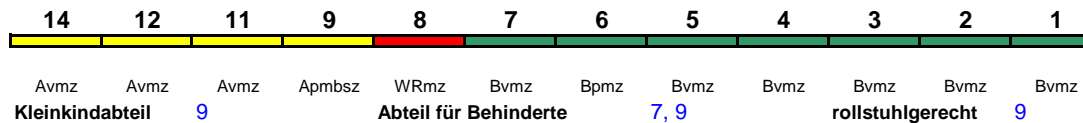

Fahrrad ---

Reihung gültig Mo-Fr und So; * weitere Richtungswechsel in Frankfurt(M)Flughafen Fernbf und Stuttgart Hbf