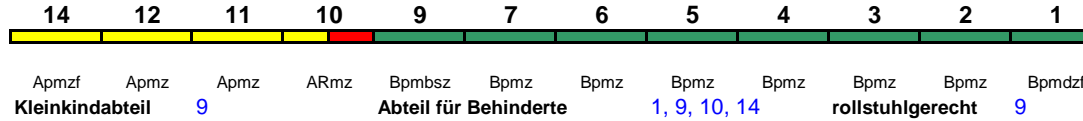

ICE 609 Hamburg-Altona Berlin Südkreuz

230 km/h < Hamburg-Altona - Berlin Südkreuz

ICE 1

ICE 610 München Hbf Dortmund Hbf

250 km/h < München Hbf - Stuttgart Hbf
> Stuttgart Hbf - Köln Hbf

ICE 4

< Köln Hbf - Dortmund Hbf

ICE 611 Dortmund Hbf München Hbf

300 km/h < Dortmund Hbf - Köln Hbf
> Köln Hbf - Stuttgart Hbf
< Stuttgart Hbf - München Hbf

ICE 3

ICE 612 München Hbf Dortmund Hbf

300 km/h < München Hbf - Stuttgart Hbf
> Stuttgart Hbf - Köln Hbf
< Köln Hbf - Dortmund Hbf