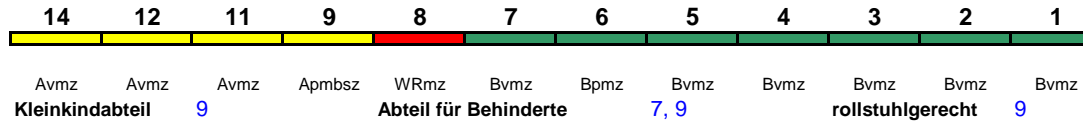

ICE 609 Hamburg-Altona Berlin Südkreuz

230 km/h < Hamburg-Altona - Berlin Südkreuz

ICE 1

ICE 610 München Hbf Dortmund Hbf

250 km/h < München Hbf - Stuttgart Hbf
> Stuttgart Hbf - Köln Hbf

ICE 4

< Köln Hbf - Dortmund Hbf

ICE 611 Dortmund Hbf München Hbf

300 km/h < Dortmund Hbf - Köln Hbf
> Köln Hbf - Stuttgart Hbf
< Stuttgart Hbf - München Hbf

ICE 3

ICE 612 München Hbf Dortmund Hbf

300 km/h < München Hbf - Stuttgart Hbf
> Stuttgart Hbf - Köln Hbf
< Köln Hbf - Dortmund Hbf