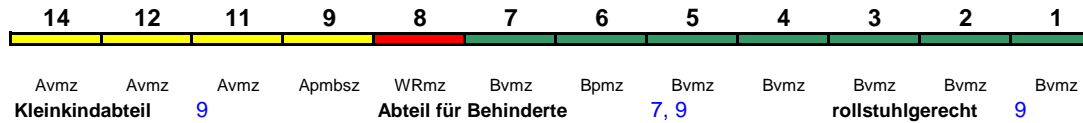

Fahrrad ---

Reihung gültig Mo; * weiterer Richtungswechsel in Hamburg-Altona

ICE 696 Frankfurt(M)Hbf Kiel Hbf

280 km/h < Frankfurt(M)Hbf - Leipzig Hbf
Leipzig Hbf - Hamburg-Altona >
ICE 1 < Hamburg-Altona - Kiel Hbf