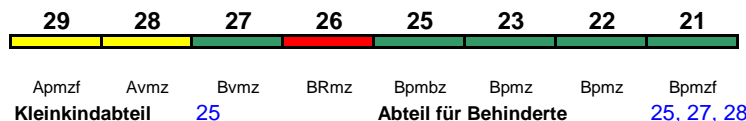

ICE 620 München Hbf Dortmund Hbf

300 km/h < München Hbf - Frankfurt(M)Hbf
Frankfurt(M)Hbf - Dortmund Hbf >

ICE 3

zeitweise abweichende Reihung (s.u.)

ICE 620 München Hbf Dortmund Hbf

300 km/h < München Hbf - Frankfurt(M)Hbf
Frankfurt(M)Hbf - Dortmund Hbf >

Lounge 29, ab Frankfurt 21

ICE 3

Reihung gültig Sa und So, ab 4.5. So

ICE 621 Essen Hbf München Hbf

300 km/h < Essen Hbf - Frankfurt(M)Hbf
Frankfurt(M)Hbf - München Hbf >

Lounge 29, ab Frankfurt 21

ICE 3

Reihung gültig Mo-Fr