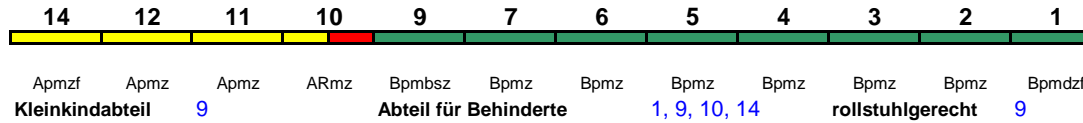

Fahrrad 1

ICE 696 Karlsruhe Hbf Kiel Hbf

280 km/h < Karlsruhe Hbf - Frankfurt(M)Hbf
Frankfurt(M)Hbf - Leipzig Hbf >
ICE 1 < Leipzig Hbf - Hamburg-Altona *