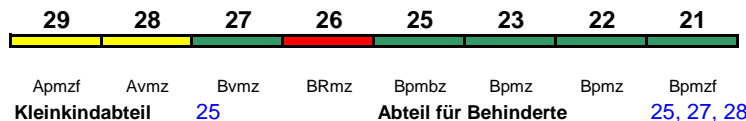

ICE 620 München Hbf Dortmund Hbf

300 km/h < München Hbf - Frankfurt(M)Hbf
Frankfurt(M)Hbf - Dortmund Hbf >

ICE 3

zeitweise abweichende Reihung (s.u.)

ICE 620 München Hbf Dortmund Hbf

300 km/h < München Hbf - Frankfurt(M)Hbf
Frankfurt(M)Hbf - Dortmund Hbf >

Lounge 29, ab Frankfurt 21

ICE 3

Reihung gültig Sa und So, ab 4.5. So

ICE 621 Essen Hbf München Hbf

300 km/h < Essen Hbf - Frankfurt(M)Hbf
Frankfurt(M)Hbf - München Hbf >

Lounge 29, ab Frankfurt 21

ICE 3

Reihung gültig Mo-Fr