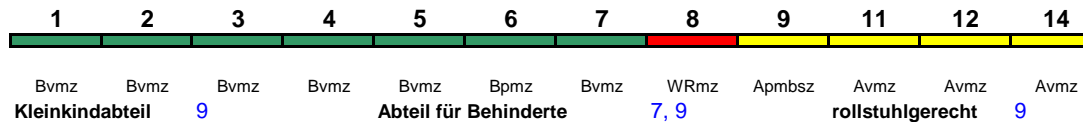

Fahrrad ---

Reihung gültig So

ICE 698 München Hbf Berlin-Gesundbr.

250 km/h < München Hbf - Stuttgart Hbf
Stuttgart Hbf - Ffm Flug Fernbf. >
ICE 4 < Ffm Flug Fernbf - Frankfurt(M)Hbf *