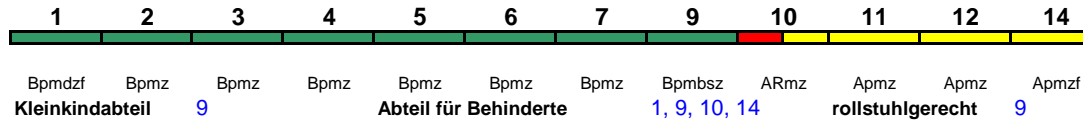

ICE 609 Hamburg-Altona Berlin Südkreuz

230 km/h < Hamburg-Altona - Berlin Südkreuz

ICE 1

ICE 610 München Hbf Dortmund Hbf

250 km/h < München Hbf - Stuttgart Hbf
> Stuttgart Hbf - Köln Hbf

ICE 4

< Köln Hbf - Dortmund Hbf

ICE 611 Dortmund Hbf München Hbf

300 km/h < Dortmund Hbf - Köln Hbf
> Köln Hbf - Stuttgart Hbf
< Stuttgart Hbf - München Hbf

ICE 3

ICE 612 München Hbf Dortmund Hbf

300 km/h < München Hbf - Stuttgart Hbf
> Stuttgart Hbf - Köln Hbf
< Köln Hbf - Dortmund Hbf

ICE 3

ICE 613 Dortmund Hbf München Hbf

250 km/h < Dortmund Hbf - Köln Hbf
> Köln Hbf - Stuttgart Hbf
< Stuttgart Hbf - München Hbf

ICE 4

ICE 614 München Hbf Dortmund Hbf

250 km/h < München Hbf - Stuttgart Hbf
> Stuttgart Hbf - Köln Hbf
< Köln Hbf - Dortmund Hbf