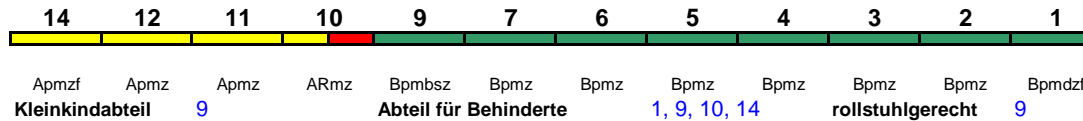

ICE 611 Dortmund Hbf München Hbf

300 km/h < Dortmund Hbf - Köln Hbf
> Köln Hbf - Stuttgart Hbf
< Stuttgart Hbf - München Hbf

ICE 3

ICE 612 München Hbf Dortmund Hbf

300 km/h < München Hbf - Stuttgart Hbf
> Stuttgart Hbf - Köln Hbf
< Köln Hbf - Dortmund Hbf

ICE 3

ICE 613 Dortmund Hbf München Hbf

250 km/h < Dortmund Hbf - Köln Hbf
> Köln Hbf - Stuttgart Hbf
< Stuttgart Hbf - München Hbf

ICE 4

ICE 614 München Hbf Dortmund Hbf

250 km/h < München Hbf - Stuttgart Hbf
> Stuttgart Hbf - Köln Hbf
< Köln Hbf - Dortmund Hbf

ICE 4

ICE 615 Dortmund Hbf München Hbf

250 km/h < Dortmund Hbf - Köln Hbf
> Köln Hbf - Stuttgart Hbf
< Stuttgart Hbf - München Hbf

ICE 4

ICE 616 München Hbf Dortmund Hbf

250 km/h < München Hbf - Stuttgart Hbf
Stuttgart Hbf - Köln Hbf >
ICE 4 < Köln Hbf - Dortmund Hbf