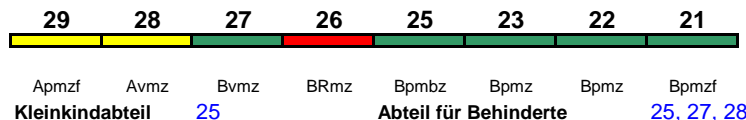

ICE 3

ICE 613 Dortmund Hbf München Hbf

250 km/h < Dortmund Hbf - Köln Hbf
> Köln Hbf - Stuttgart Hbf
< Stuttgart Hbf - München Hbf

ICE 4

ICE 614 München Hbf Dortmund Hbf

250 km/h < München Hbf - Stuttgart Hbf
> Stuttgart Hbf - Köln Hbf
< Köln Hbf - Dortmund Hbf

ICE 4

ICE 615 Dortmund Hbf München Hbf

250 km/h < Dortmund Hbf - Köln Hbf
> Köln Hbf - Stuttgart Hbf
< Stuttgart Hbf - München Hbf

ICE 4

ICE 616 München Hbf Dortmund Hbf

250 km/h < München Hbf - Stuttgart Hbf
Stuttgart Hbf - Köln Hbf >
ICE 4 < Köln Hbf - Dortmund Hbf

Fahrrad 1

ICE 618 München Hbf Essen Hbf

300 km/h < München Hbf - Stuttgart Hbf
Stuttgart Hbf - Karlsruhe Hbf >
ICE 3 < Karlsruhe Hbf - Frankfurt(M)Flugh.

Lounge 29, ab Stg 21, ab Kar 29

Reihung gültig Mo-Fr; * weitere Richtungswechsel in Frankfurt(M)Flughafen Fernbf, Frankfurt(M)Hbf und Köln Hbf