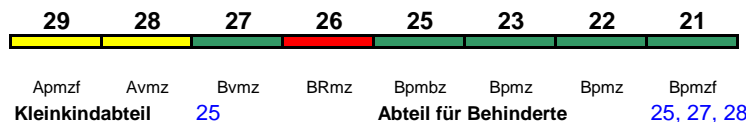

ICE 619 Dortmund Hbf München Hbf

300 km/h < Dortmund Hbf - Köln Hbf
Köln Hbf - Frankfurt(M)Hbf >
ICE 3 < Frankfurt Hbf - Ffm Flughafen Fern *

Lounge 29, ab Köln 21, ab Ffm 29

* weitere Richtungswechsel in Frankfurt(M)Flughafen Fernbf, Karlsruhe Hbf und Stuttgart Hbf