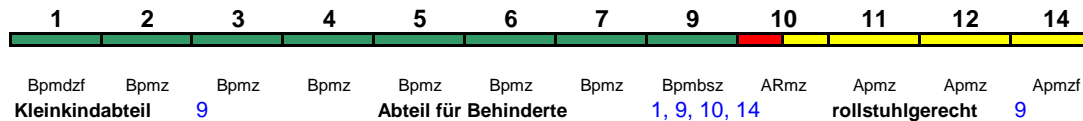

ICE 609 Hamburg-Altona Berlin Südkreuz

230 km/h < Hamburg-Altona - Berlin Südkreuz

ICE 1

ICE 610 München Hbf Dortmund Hbf

250 km/h < München Hbf - Stuttgart Hbf
> Stuttgart Hbf - Köln Hbf

ICE 4

< Köln Hbf - Dortmund Hbf

ICE 611 Dortmund Hbf München Hbf

300 km/h < Dortmund Hbf - Köln Hbf
> Köln Hbf - Stuttgart Hbf
< Stuttgart Hbf - München Hbf

ICE 3

ICE 612 München Hbf Dortmund Hbf

300 km/h < München Hbf - Stuttgart Hbf
> Stuttgart Hbf - Köln Hbf
< Köln Hbf - Dortmund Hbf

ICE 3

ICE 613 Dortmund Hbf München Hbf

250 km/h < Dortmund Hbf - Köln Hbf
> Köln Hbf - Stuttgart Hbf
< Stuttgart Hbf - München Hbf

ICE 4

ICE 614 München Hbf Dortmund Hbf

250 km/h < München Hbf - Stuttgart Hbf
> Stuttgart Hbf - Köln Hbf
< Köln Hbf - Dortmund Hbf

ICE 4

ICE 615 Dortmund Hbf München Hbf

250 km/h < Dortmund Hbf - Köln Hbf
> Köln Hbf - Stuttgart Hbf
< Stuttgart Hbf - München Hbf

ICE 4

ICE 616 München Hbf Dortmund Hbf

250 km/h < München Hbf - Stuttgart Hbf
Stuttgart Hbf - Köln Hbf >
ICE 4 < Köln Hbf - Dortmund Hbf