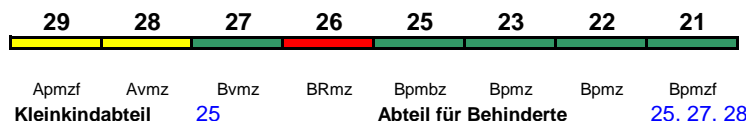

ICE 4

ICE 615 Dortmund Hbf München Hbf

250 km/h < Dortmund Hbf - Köln Hbf
> Köln Hbf - Stuttgart Hbf
< Stuttgart Hbf - München Hbf

ICE 4

ICE 616 München Hbf Dortmund Hbf

250 km/h < München Hbf - Stuttgart Hbf
Stuttgart Hbf - Köln Hbf >
ICE 4 < Köln Hbf - Dortmund Hbf

Fahrrad 1

ICE 618 München Hbf Essen Hbf

300 km/h < München Hbf - Stuttgart Hbf
Stuttgart Hbf - Karlsruhe Hbf >
ICE 3 < Karlsruhe Hbf - Frankfurt(M)Flugh.

Lounge 29, ab Stg 21, ab Kar 29

Reihung gültig Mo-Fr; * weitere Richtungswechsel in Frankfurt(M)Flughafen Fernbf, Frankfurt(M)Hbf und Köln Hbf

ICE 618 München Hbf Dortmund Hbf

300 km/h < München Hbf - Stuttgart Hbf
Stuttgart Hbf - Karlsruhe Hbf >
ICE 3 < Karlsruhe Hbf - Frankfurt(M)Flugh.

Lounge 29, ab Stg 21, ab Kar 29

Reihung gültig Sa und So; * weitere Richtungswechsel in Frankfurt(M)Flughafen Fernbf, Frankfurt(M)Hbf und Köln Hbf