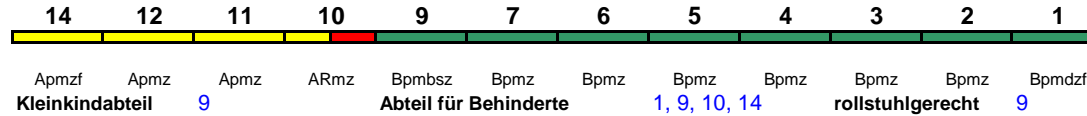

ICE 1

ICE 707 Hamburg-Altona München Hbf

280 km/h < Hamburg-Altona - Nürnberg Hbf
Nürnberg Hbf - München Hbf >

ICE 1

ICE 708 München Hbf Hamburg-Altona

280 km/h < München Hbf - Nürnberg Hbf
Nürnberg Hbf - Hamburg-Altona >

ICE 1

Fahrrad ---

ICE 709 Hamburg-Altona München Hbf

250 km/h < Hamburg-Altona - Nürnberg Hbf
Nürnberg Hbf - München Hbf >

ICE 4

Fahrrad 1

ICE 710 Stuttgart Hbf Köln Hbf

300 km/h < Stuttgart Hbf - Wiesbaden Hbf
Wiesbaden Hbf - Köln Hbf >

ICE 3

Zug beginnt ab 14.4. in Mannheim Hbf

rollstuhlgerecht 25

Lounge 21, ab Wiesbaden 29

ICE 711 Köln Hbf Stuttgart Hbf

300 km/h < Köln Hbf - Wiesbaden Hbf
Wiesbaden Hbf - Stuttgart Hbf >

ICE 3

Zug endet ab 14.4. in Mannheim Hbf