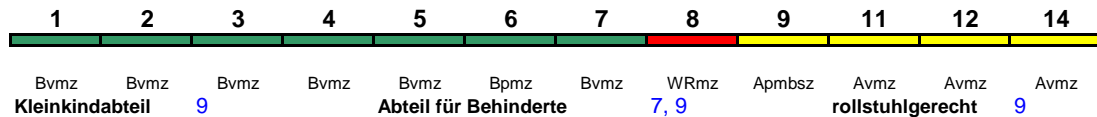

ICE 772 Basel Bad Bf Hamburg-Altona

280 km/h < Basel Bad Bf - Frankfurt(M)Flughafen Fernbf
Ffm Flugh. Fernbf - Frankfurt(M)Hbf >
ICE 1 < Frankfurt(M)Hbf - Hamburg-Altona >