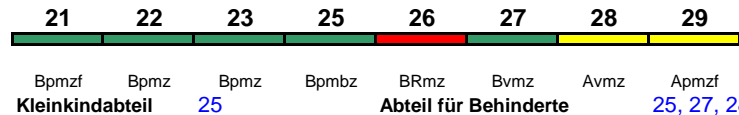

ICE 712 Mainz Hbf Köln Hbf

300 km/h < Mainz Hbf - Wiesbaden Hbf
Wiesbaden Hbf - Köln Hbf >

ICE 3

rollstuhlgerecht 25

Lounge 21, ab Wiesbaden 29