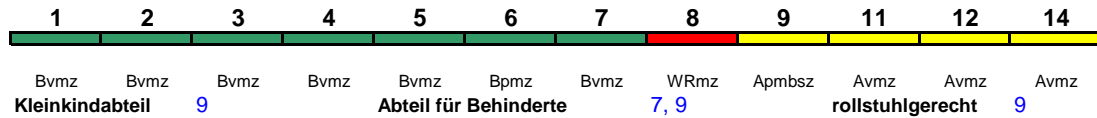

ICE 737 Stralsund Hbf Köln Hbf

230 km/h < Stralsund Hbf - Rostock Hbf
Rostock Hbf - Hamburg Hbf >
ICE 1 kurz < Hamburg Hbf - Köln Hbf >

ICE 738 Köln Hbf Ostseebad Binz

230 km/h < Köln Hbf - Rostock Hbf
Rostock Hbf - Ostseebad Binz >
ICE 1 kurz

ICE 770 Stuttgart Hbf Hamburg-Altona

280 km/h < Stuttgart Hbf - Frankfurt Flugh. Fernbf.
Ffm Flugh. Fernbf - Frankfurt(M)Hbf >
ICE 1 < Frankfurt(M)Hbf - Hamburg-Altona >

ICE 771 Hamburg-Altona Stuttgart Hbf

280 km/h < Hamburg-Altona - Frankfurt(M)Hbf
Frankfurt(M)Hbf - Ffm Flugh. Fernbf >
ICE 1 < Frankfurt Flugh. Fernbf. - Stuttgart Hbf >

Reihung gültig Mo-Do, Sa und So

ICE 771 Hamburg-Altona München Hbf

280 km/h < Hamburg-Altona - Frankfurt(M)Hbf
Frankfurt(M)Hbf - Ffm Flugh. Fernbf >
ICE 1 < Frankfurt Flugh. Fernbf. - Stuttgart Hbf * >

Reihung gültig Fr; * weiterer Richtungswechsel in Stuttgart Hbf

ICE 772 Stuttgart Hbf Hamburg-Altona

280 km/h < Stuttgart Hbf - Frankfurt Flugh. Fernbf.
Ffm Flugh. Fernbf - Frankfurt(M)Hbf >
ICE 1 < Frankfurt(M)Hbf - Hamburg-Altona >

Reihung gültig bis 10.4.

ICE 772 Basel Bad Bf Hamburg-Altona

280 km/h < Basel Bad Bf - Frankfurt(M)Flughafen Fernbf
Ffm Flugh. Fernbf - Frankfurt(M)Hbf >
ICE 1 < Frankfurt(M)Hbf - Hamburg-Altona >

Reihung gültig ab 11.4.; Zug beginnt Sa und So in Karlsruhe Hbf