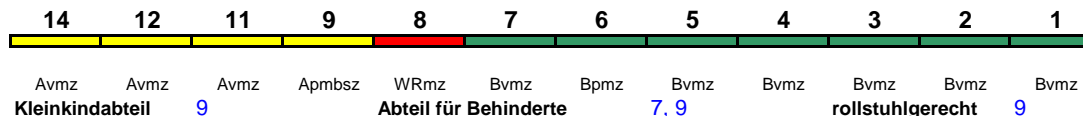

ICE 1 kurz

Reihung gültig Mo-Fr ab 14.4.

ICE 701 Berlin Hbf München Hbf

280 km/h < Berlin Hbf - Nürnberg Hbf
Nürnberg Hbf - München Hbf >

ICE 1

Reihung gültig Sa und So bis 10.4.

ICE 701 Berlin Hbf München Hbf

280 km/h < Berlin Hbf - Nürnberg Hbf
Nürnberg Hbf - München Hbf >

ICE 1 kurz

Reihung gültig Sa und So ab 11.4.

ICE 702 München Hbf Berlin-Gesundbr.

280 km/h < München Hbf - Nürnberg Hbf
Nürnberg Hbf - Berlin-Gesundbr. >

ICE 1

Reihung gültig bis 10.4.

Kurzanleitung:

Die Abkürzungen unter den Wagennummern informieren über die eingesetzte Wagenbauart (Abteilwagen, Großraumwagen, klimatisierter Wagen usw.). Erläuterung der Abkürzungen: siehe fernbahn.de
Diese und alle folgenden Seiten sind Bestandteil der Internetseite www.fernbahn.de. Eine Darstellung auf anderen Seiten oder in anderen Medien ist nicht gestattet.

ICE 702 München Hbf Berlin-Gesundbr.

280 km/h < München Hbf - Nürnberg Hbf
Nürnberg Hbf - Berlin-Gesundbr. >

ICE 1 kurz

Reihung gültig ab 11.4.

ICE 703 Hamburg-Altona München Hbf

280 km/h < Hamburg-Altona - München Hbf