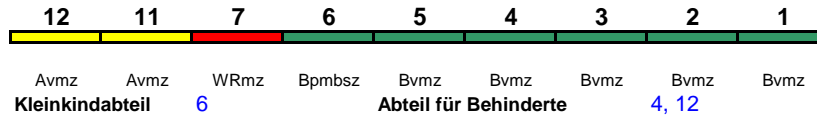

280 km/h < Berlin Hbf - Nürnberg Hbf
Nürnberg Hbf - München Hbf >

ICE 1 kurz

Reihung gültig Sa und So ab 11.4.

ICE 702 München Hbf Berlin-Gesundbr.

280 km/h < München Hbf - Nürnberg Hbf
Nürnberg Hbf - Berlin-Gesundbr. >

ICE 1

Reihung gültig bis 10.4.

Kurzanleitung:

Die Abkürzungen unter den Wagennummern informieren über die eingesetzte Wagenbauart (Abteilwagen, Großraumwagen, klimatisierter Wagen usw.). Erläuterung der Abkürzungen: siehe fernbahn.de
Diese und alle folgenden Seiten sind Bestandteil der Internetseite www.fernbahn.de. Eine Darstellung auf anderen Seiten oder in anderen Medien ist nicht gestattet.

ICE 702 München Hbf Berlin-Gesundbr.

280 km/h < München Hbf - Nürnberg Hbf
Nürnberg Hbf - Berlin-Gesundbr. >

ICE 1 kurz

Reihung gültig ab 11.4.

ICE 703 Hamburg-Altona München Hbf

280 km/h < Hamburg-Altona - München Hbf

ICE 1

ICE 704 München Hbf Berlin Hbf

280 km/h < München Hbf - Nürnberg Hbf
Nürnberg Hbf - Berlin Hbf >

ICE 1

Reihung gültig Mo-Do, Sa und So

ICE 704 München Hbf Hamburg-Altona

280 km/h < München Hbf - Nürnberg Hbf
Nürnberg Hbf - Hamburg-Altona >