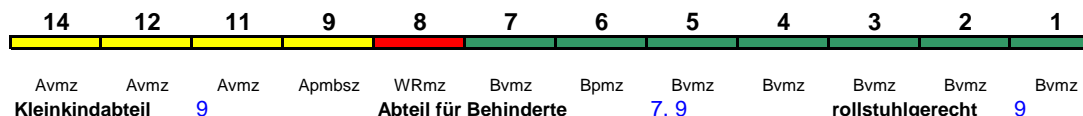

280 km/h < Hamburg-Altona - Nürnberg Hbf
Nürnberg Hbf - München Hbf >

ICE 1

Reihung gültig Mo-Fr bis 9.4.

ICE 701 Hamburg-Altona München Hbf

280 km/h < Hamburg-Altona - Nürnberg Hbf
Nürnberg Hbf - München Hbf >

ICE 1 kurz

Reihung gültig Mo-Fr ab 14.4.

ICE 701 Berlin Hbf München Hbf

280 km/h < Berlin Hbf - Nürnberg Hbf
Nürnberg Hbf - München Hbf >

ICE 1

Reihung gültig Sa und So bis 10.4.

ICE 701 Berlin Hbf München Hbf

280 km/h < Berlin Hbf - Nürnberg Hbf
Nürnberg Hbf - München Hbf >

ICE 1 kurz

Reihung gültig Sa und So ab 11.4.

ICE 702 München Hbf Berlin-Gesundbr.

280 km/h < München Hbf - Nürnberg Hbf
Nürnberg Hbf - Berlin-Gesundbr. >