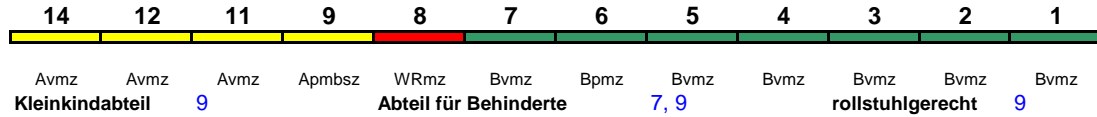

Fahrrad ---

ICE 774 Stuttgart Hbf Hamburg-Altona

280 km/h < Stuttgart Hbf - Frankfurt Flugh. Fernbf.
Ffm Flugh. Fernbf - Frankfurt(M)Hbf >
ICE 1 < Frankfurt(M)Hbf - Hamburg-Altona

Reihung gültig bis 10.4.