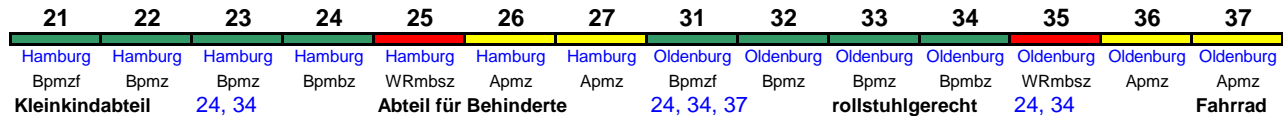

250 km/h < Kassel-Wilhelmshöhe - München Hbf

ICE 2

Reihung gültig Di-Sa

Fahrrad ---

ICE 782 München Hbf Hamburg Hbf

250 km/h < München Hbf - Hamburg Hbf

ICE 2

Wagen 31-37 bis Hannover Hbf (als ICE 1032/ICE 532 weiter nach Oldenburg(Oldb)Hbf)