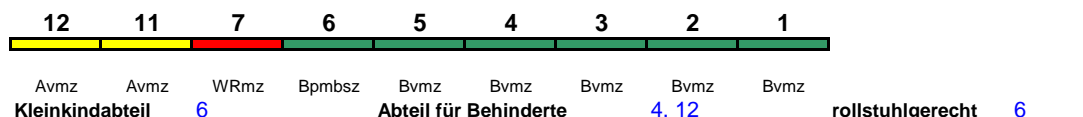

ICE 701 Berlin Hbf München Hbf

280 km/h < Berlin Hbf - Nürnberg Hbf
Nürnberg Hbf - München Hbf >

ICE 1

Reihung gültig Sa und So bis 10.4.