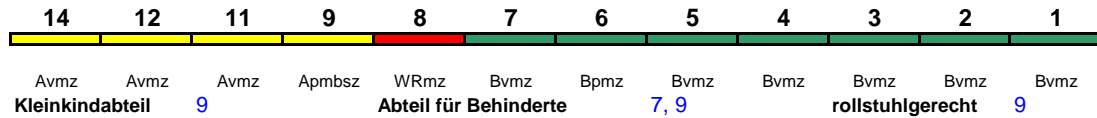

ICE 773 Hamburg-Altona Stuttgart Hbf

280 km/h < Hamburg-Altona - Frankfurt(M)Hbf
Frankfurt(M)Hbf - Ffm Flugh. Fernbf >
ICE 1 < Frankfurt Flugh. Fernbf - Stuttgart Hbf

Reihung gültig bis 10.4.

Fahrrad ---

ICE 773 Hamburg-Altona Karlsruhe Hbf

280 km/h < Hamburg-Altona - Frankfurt(M)Hbf
Frankfurt(M)Hbf - Ffm Flugh. Fernbf >
ICE 1 < Frankfurt(M)Flughafen Fernbf - Karlsruhe Hbf

Reihung gültig ab 11.4.