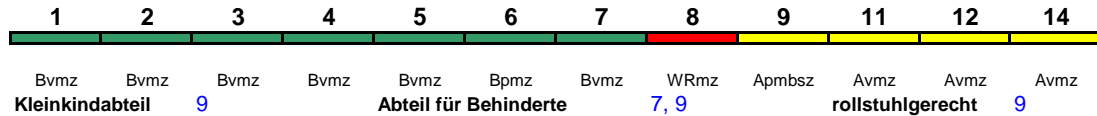

ICE 737 Stralsund Hbf Köln Hbf

230 km/h < Stralsund Hbf - Rostock Hbf
Rostock Hbf - Hamburg Hbf >
ICE 1 kurz < Hamburg Hbf - Köln Hbf >

ICE 738 Köln Hbf Ostseebad Binz

230 km/h < Köln Hbf - Rostock Hbf
Rostock Hbf - Ostseebad Binz >
ICE 1 kurz

ICE 770 Stuttgart Hbf Hamburg-Altona

280 km/h < Stuttgart Hbf - Frankfurt Flugh. Fernbf.
Ffm Flugh. Fernbf - Frankfurt(M)Hbf >
ICE 1 < Frankfurt(M)Hbf - Hamburg-Altona >

ICE 771 Hamburg-Altona Stuttgart Hbf

280 km/h < Hamburg-Altona - Frankfurt(M)Hbf
Frankfurt(M)Hbf - Ffm Flugh. Fernbf >
ICE 1 < Frankfurt Flugh. Fernbf. - Stuttgart Hbf >

Reihung gültig Mo-Do, Sa und So

ICE 771 Hamburg-Altona München Hbf

280 km/h < Hamburg-Altona - Frankfurt(M)Hbf
Frankfurt(M)Hbf - Ffm Flugh. Fernbf >
ICE 1 < Frankfurt Flugh. Fernbf. - Stuttgart Hbf * >

Reihung gültig Fr; * weiterer Richtungswechsel in Stuttgart Hbf

ICE 772 Stuttgart Hbf Hamburg-Altona

280 km/h < Stuttgart Hbf - Frankfurt Flugh. Fernbf.
Ffm Flugh. Fernbf - Frankfurt(M)Hbf >
ICE 1 < Frankfurt(M)Hbf - Hamburg-Altona >

Reihung gültig bis 10.4.

ICE 772 Basel Bad Bf Hamburg-Altona

280 km/h < Basel Bad Bf - Frankfurt(M)Flughafen Fernbf
Ffm Flugh. Fernbf - Frankfurt(M)Hbf >
ICE 1 < Frankfurt(M)Hbf - Hamburg-Altona >

Reihung gültig ab 11.4.; Zug beginnt Sa und So in Karlsruhe Hbf