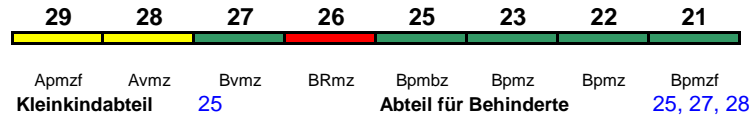

ICE 729 Essen Hbf München Hbf

300 km/h < Essen Hbf - Frankfurt(M)Hbf
Frankfurt(M)Hbf - München Hbf >

ICE 3

Reihung gültig Mo-Fr und So

rollstuhlgerecht 25

Lounge 29, ab Frankfurt 21

ICE 729 Dortmund Hbf München Hbf

300 km/h < Dortmund Hbf - Frankfurt(M)Hbf
Frankfurt(M)Hbf - München Hbf >

ICE 3

Reihung gültig Sa

rollstuhlgerecht 25

Lounge 29, ab Frankfurt 21

ICE 730 Köln Hbf Hamburg-Altona

200 km/h < Köln Hbf - Hamburg-Altona

ICE 1

Fahrrad ---

ICE 732 Köln Hbf Hamburg-Altona

200 km/h < Köln Hbf - Hamburg-Altona

ICE 1 kurz

Fahrrad ---

ICE 733 Hamburg-Altona Köln Hbf

200 km/h < Hamburg-Altona - Köln Hbf

ICE 1

Zug endet Fr in Köln Messe/Deutz(tief)

Fahrrad ---

ICE 735 Hamburg-Altona Aachen Hbf

200 km/h < Hamburg-Altona - Aachen Hbf

ICE 2

rollstuhlgerecht 24

Fahrrad ---

ICE 736 Köln Hbf Hamburg-Altona

200 km/h < Köln Hbf - Hamburg-Altona

ICE 1 kurz

Fahrrad ---