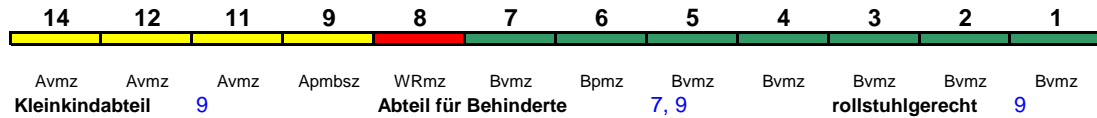

ICE 775 Hamburg-Altona Frankfurt(M)Hbf

280 km/h < Hamburg-Altona - Frankfurt(M)Hbf

ICE 1
Reihung gültig So bis 5.4.