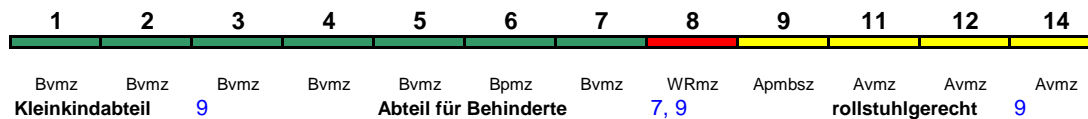

Reihung gültig Mo-Fr

Fahrrad ---

ICE 792 Frankfurt(M)Flugh. Berlin Ostbf

280 km/h < Frankfurt(M)Flughafen Fernbf - Berlin Ostbf

ICE 1

Reihung gültig Sa

Fahrrad ---

ICE 792 Frankfurt(M)Flugh. Berlin Ostbf