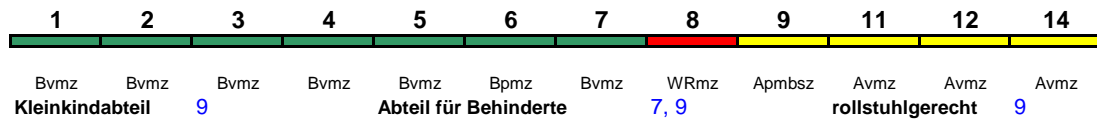

ICE 1
 Reihung gültig So bis 5.4.

Fahrrad ---

ICE 776 Frankfurt(M)Hbf Oldenburg(Oldb)Hbf

280 km/h < Frankfurt(M)Hbf - Oldenburg(Oldb)Hbf

ICE 1

Fahrrad ---

ICE 780 München Hbf Kassel-Wilh.

280 km/h < München Hbf - Kassel-Wilh.