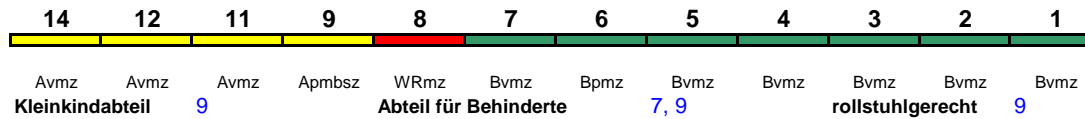

ICE 1

ICE 704 München Hbf Berlin Hbf

280 km/h < München Hbf - Nürnberg Hbf
Nürnberg Hbf - Berlin Hbf >

ICE 1

Reihung gültig Mo-Do, Sa und So

ICE 704 München Hbf Hamburg-Altona

280 km/h < München Hbf - Nürnberg Hbf
Nürnberg Hbf - Hamburg-Altona >

ICE 1

Reihung gültig Fr

ICE 705 Hamburg-Altona München Hbf

230 km/h < Hamburg-Altona - Nürnberg Hbf
Nürnberg Hbf - München Hbf >

ICE 1

ICE 706 München Hbf Hamburg-Altona

280 km/h < München Hbf - Hamburg-Altona

ICE 1

ICE 707 Hamburg-Altona München Hbf

280 km/h < Hamburg-Altona - Nürnberg Hbf
Nürnberg Hbf - München Hbf >

ICE 1

ICE 708 München Hbf Hamburg-Altona

280 km/h < München Hbf - Nürnberg Hbf
Nürnberg Hbf - Hamburg-Altona >