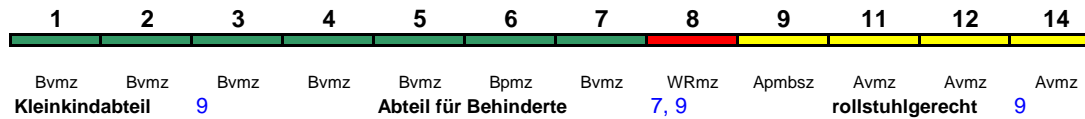

ICE 702 München Hbf Berlin-Gesundbr.

280 km/h < München Hbf - Nürnberg Hbf
Nürnberg Hbf - Berlin-Gesundbr. >

ICE 1 kurz

Reihung gültig ab 11.4.

ICE 703 Hamburg-Altona München Hbf

280 km/h < Hamburg-Altona - München Hbf

ICE 1

ICE 704 München Hbf Berlin Hbf

280 km/h < München Hbf - Nürnberg Hbf
Nürnberg Hbf - Berlin Hbf >

ICE 1

Reihung gültig Mo-Do, Sa und So

ICE 704 München Hbf Hamburg-Altona

280 km/h < München Hbf - Nürnberg Hbf
Nürnberg Hbf - Hamburg-Altona >

ICE 1

Reihung gültig Fr

ICE 705 Hamburg-Altona München Hbf

230 km/h < Hamburg-Altona - Nürnberg Hbf
Nürnberg Hbf - München Hbf >

ICE 1

ICE 706 München Hbf Hamburg-Altona

280 km/h < München Hbf - Hamburg-Altona