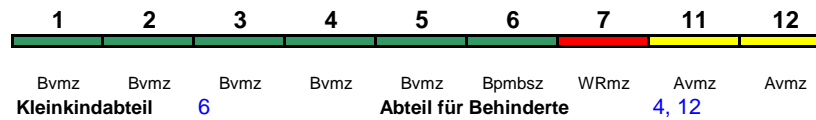

ICE 732 Köln Hbf Hamburg-Altona

200 km/h < Köln Hbf - Hamburg-Altona

ICE 1 kurz