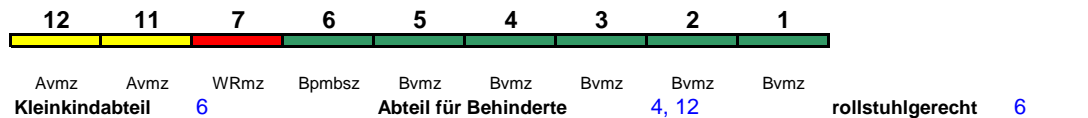

ICE 792 Frankfurt(M)Flugh. Berlin Ostbf

280 km/h < Frankfurt(M)Flughafen Fernbf - Berlin Ostbf

ICE 1 kurz

Reihung gültig Mo-Fr