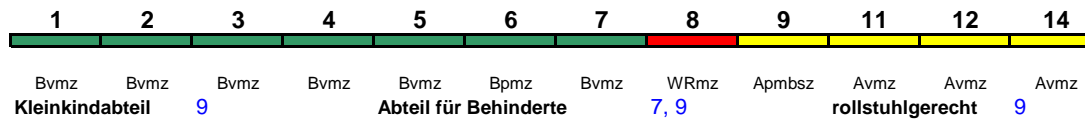

ICE 1

ICE 704 München Hbf Berlin Hbf

280 km/h < München Hbf - Nürnberg Hbf
Nürnberg Hbf - Berlin Hbf >

ICE 1

Reihung gültig Mo-Do, Sa und So

ICE 704 München Hbf Hamburg-Altona

280 km/h < München Hbf - Nürnberg Hbf
Nürnberg Hbf - Hamburg-Altona >

ICE 1

Reihung gültig Fr

ICE 705 Hamburg-Altona München Hbf

230 km/h < Hamburg-Altona - Nürnberg Hbf
Nürnberg Hbf - München Hbf >

ICE 1

ICE 706 München Hbf Hamburg-Altona

280 km/h < München Hbf - Hamburg-Altona

ICE 1

ICE 707 Hamburg-Altona München Hbf

280 km/h < Hamburg-Altona - Nürnberg Hbf
Nürnberg Hbf - München Hbf >

ICE 1

ICE 708 München Hbf Hamburg-Altona

280 km/h < München Hbf - Nürnberg Hbf
Nürnberg Hbf - Hamburg-Altona >