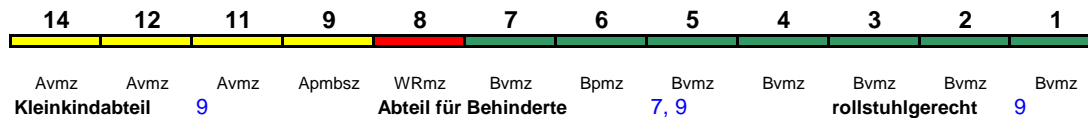

ICE 3

Lounge ---

ICE 791 Berlin Ostbf Frankfurt(M)Flugh

280 km/h < Berlin Ostbahnhof - Frankfurt(M)Flughafen Fern

ICE 1

Reihung gültig bis 10.4.

Fahrrad ---

ICE 791 Berlin Ostbf Frankfurt(M)Flugh