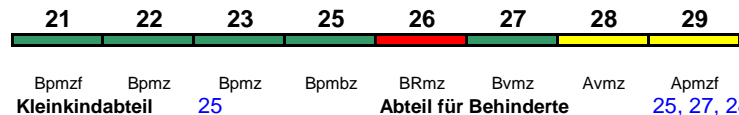

ICE 3

Zug beginnt ab 14.4. in Mannheim Hbf

rollstuhlgerecht 25

Lounge 21, ab Wiesbaden 29

ICE 711 Köln Hbf Stuttgart Hbf

300 km/h < Köln Hbf - Wiesbaden Hbf
Wiesbaden Hbf - Stuttgart Hbf >

ICE 3

Zug endet ab 14.4. in Mannheim Hbf

rollstuhlgerecht 25

Lounge 21, ab Wiesbaden 29

ICE 712 Mainz Hbf Köln Hbf

300 km/h < Mainz Hbf - Wiesbaden Hbf
Wiesbaden Hbf - Köln Hbf >

ICE 3

rollstuhlgerecht 25

Lounge 21, ab Wiesbaden 29

ICE 716 Frankfurt(M)Hbf Köln Hbf

300 km/h < Frankfurt(M)Hbf - Köln Hbf

ICE 3

rollstuhlgerecht 25

Lounge 21

ICE 720 München Hbf Essen Hbf

300 km/h < München Hbf - Frankfurt(M)Hbf
Frankfurt(M)Hbf - Essen Hbf >

ICE 3

Reihung gültig Mo-Fr; Wagen 31-39 bis Würzburg Hbf (als ICE 1228 weiter nach Frankfurt(M)Hbf über Kassel-Wilhelmshöhe und Paderborn)