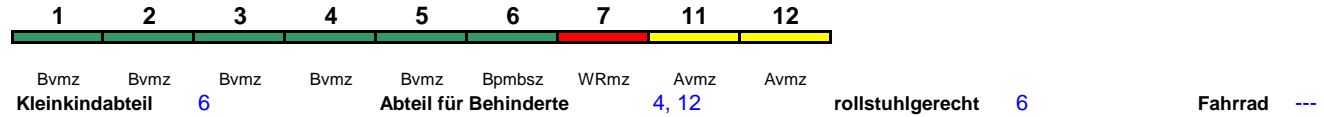

ICE 794 Frankfurt(M)Flugh. Berlin Ostbf

280 km/h < Frankfurt(M)Flughafen Fernbf - Berlin Ostbf

ICE 1 kurz

Reihung gültig So