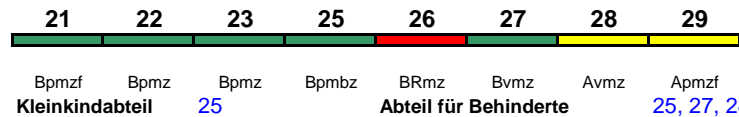

ICE 1

ICE 707 Hamburg-Altona München Hbf

280 km/h < Hamburg-Altona - Nürnberg Hbf
Nürnberg Hbf - München Hbf >

ICE 1

ICE 708 München Hbf Hamburg-Altona

280 km/h < München Hbf - Nürnberg Hbf
Nürnberg Hbf - Hamburg-Altona >

ICE 1

Fahrrad ---

ICE 709 Hamburg-Altona München Hbf

250 km/h < Hamburg-Altona - Nürnberg Hbf
Nürnberg Hbf - München Hbf >

ICE 4

Fahrrad 1

ICE 710 Stuttgart Hbf Köln Hbf

300 km/h < Stuttgart Hbf - Wiesbaden Hbf
Wiesbaden Hbf - Köln Hbf >

ICE 3

Zug beginnt ab 14.4. in Mannheim Hbf

rollstuhlgerecht 25

Lounge 21, ab Wiesbaden 29

ICE 711 Köln Hbf Stuttgart Hbf

300 km/h < Köln Hbf - Wiesbaden Hbf
Wiesbaden Hbf - Stuttgart Hbf >

ICE 3

Zug endet ab 14.4. in Mannheim Hbf