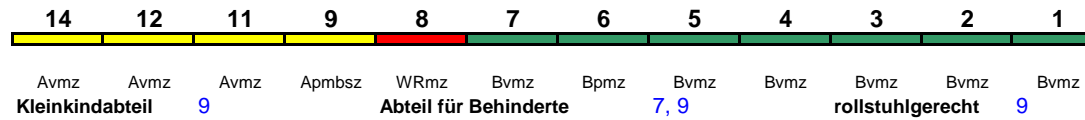

ICE 732 Köln Hbf Hamburg-Altona

200 km/h < Köln Hbf - Hamburg-Altona

ICE 1 kurz

Fahrrad ---

ICE 733 Hamburg-Altona Köln Hbf

200 km/h < Hamburg-Altona - Köln Hbf

ICE 1

Zug endet Fr in Köln Messe/Deutz(tief)