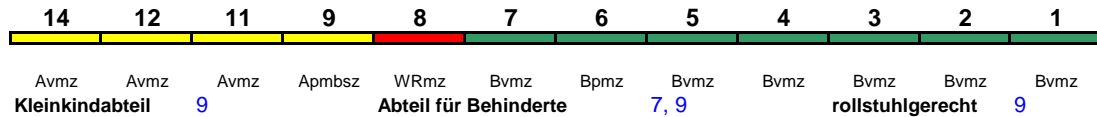

ICE 771 Hamburg-Altona München Hbf

280 km/h < Hamburg-Altona - Frankfurt(M)Hbf
Frankfurt(M)Hbf - Ffm Flugh. Fernbf >
ICE 1 < Frankfurt Flugh. Fernbf. - Stuttgart Hbf * >

Reihung gültig Fr; * weiterer Richtungswechsel in Stuttgart Hbf

ICE 772 Stuttgart Hbf Hamburg-Altona

280 km/h < Stuttgart Hbf - Frankfurt Flugh. Fernbf.
Ffm Flugh. Fernbf - Frankfurt(M)Hbf >
ICE 1 < Frankfurt(M)Hbf - Hamburg-Altona >