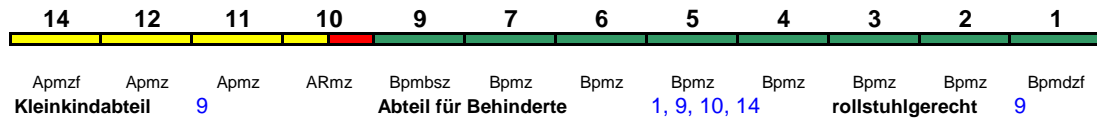

ICE 775 Hamburg-Altona Frankfurt(M)Hbf

250 km/h < Hamburg-Altona - Frankfurt(M)Hbf

ICE 4
zeitweise abweichende Reihung (s.u.)