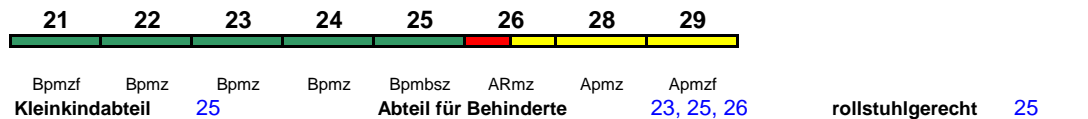

ICE 3

Lounge ---

ICE 791 Berlin Ostbf Frankfurt(M)Flugh

280 km/h < Berlin Ostbahnhof - Frankfurt(M)Flughafen Fern

ICE 1

Reihung gültig bis 10.4.

Fahrrad ---

ICE 791 Berlin Ostbf Frankfurt(M)Flugh