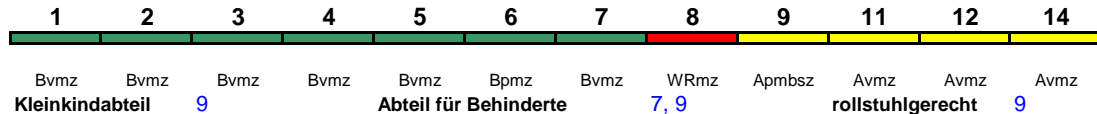

ICE 786 München Hbf Hamburg-Altona

280 km/h < München Hbf - Nürnberg Hbf
> Nürnberg Hbf - Hamburg-Altona

ICE 1