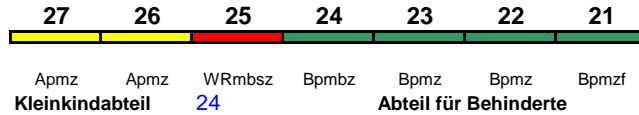

ICE 1

Fahrrad ---

ICE 781 Berlin Ostbf München Hbf

250 km/h < Berlin Ostbahnhof - München Hbf

ICE 2

Reihung gültig Mo

Fahrrad ---

ICE 781 Kassel-Wilh. München Hbf