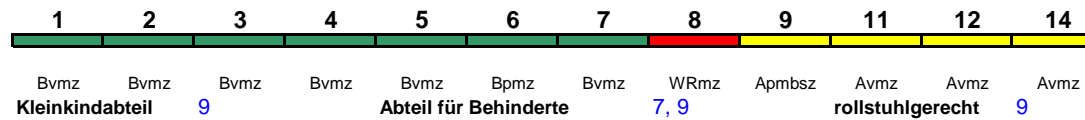

ICE 3

Reihung gültig Sa

rollstuhlgerecht 25

Lounge 29, ab Frankfurt 21

ICE 730 Köln Hbf Hamburg-Altona

200 km/h < Köln Hbf - Hamburg-Altona

ICE 1

Fahrrad ---