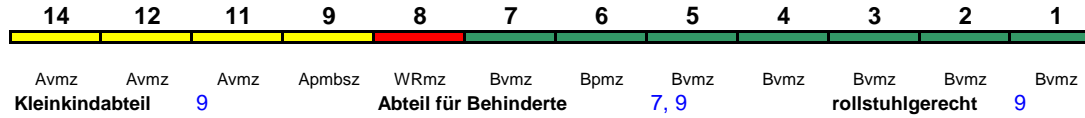

ICE 1

Reihung gültig bis 10.4.

Kurzanleitung:

Die Abkürzungen unter den Wagennummern informieren über die eingesetzte Wagenbauart (Abteilwagen, Großraumwagen, klimatisierter Wagen usw.). Erläuterung der Abkürzungen: siehe fernbahn.de
Diese und alle folgenden Seiten sind Bestandteil der Internetseite www.fernbahn.de. Eine Darstellung auf anderen Seiten oder in anderen Medien ist nicht gestattet.

ICE 702 München Hbf Berlin-Gesundbr.

280 km/h < München Hbf - Nürnberg Hbf
Nürnberg Hbf - Berlin-Gesundbr. >

ICE 1 kurz

Reihung gültig ab 11.4.

ICE 703 Hamburg-Altona München Hbf

280 km/h < Hamburg-Altona - München Hbf

ICE 1

ICE 704 München Hbf Berlin Hbf

280 km/h < München Hbf - Nürnberg Hbf
Nürnberg Hbf - Berlin Hbf >

ICE 1

Reihung gültig Mo-Do, Sa und So

ICE 704 München Hbf Hamburg-Altona

280 km/h < München Hbf - Nürnberg Hbf
Nürnberg Hbf - Hamburg-Altona >