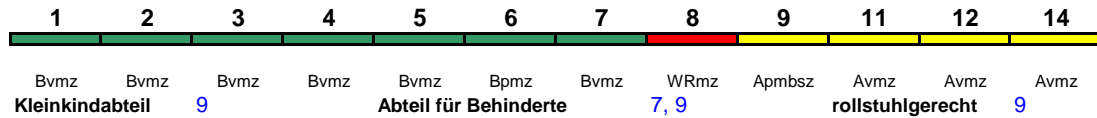

ICE 774 Stuttgart Hbf Hamburg-Altona

280 km/h < Stuttgart Hbf - Frankfurt Flugh. Fernbf.
Ffm Flugh. Fernbf - Frankfurt(M)Hbf >
ICE 1 < Frankfurt(M)Hbf - Hamburg-Altona

Reihung gültig ab 11.4.; Zug beginnt Sa in Mannheim Hbf