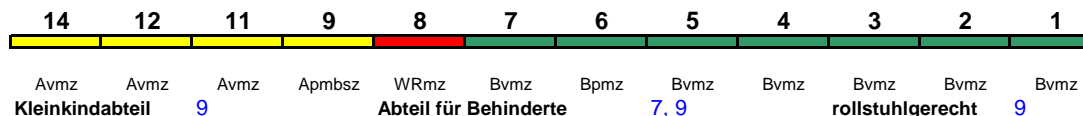

Wagenreihenungen der Deutschen Bahn

erstellt: Marcus Grahnert www.fernbahn.de

Jahresfahrplan 2020

Zugnummern 700 - 799

Zug
Vmax

Startbahnhof **Zielbahnhof**

← Fahrtrichtung →

ICE 701 Hamburg-Altona München Hbf

280 km/h < Hamburg-Altona - Nürnberg Hbf
Nürnberg Hbf - München Hbf >

ICE 1

Reihung gültig Mo-Fr bis 9.4.

ICE 701 Hamburg-Altona München Hbf

280 km/h < Hamburg-Altona - Nürnberg Hbf
Nürnberg Hbf - München Hbf >

ICE 1 kurz

Reihung gültig Mo-Fr ab 14.4.

ICE 701 Berlin Hbf München Hbf

280 km/h < Berlin Hbf - Nürnberg Hbf
Nürnberg Hbf - München Hbf >

ICE 1

Reihung gültig Sa und So bis 10.4.

ICE 701 Berlin Hbf München Hbf