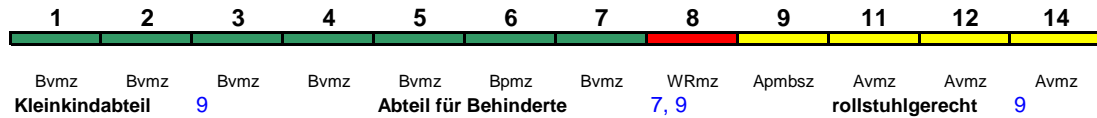

ICE 773 Hamburg-Altona Stuttgart Hbf

280 km/h < Hamburg-Altona - Frankfurt(M)Hbf
Frankfurt(M)Hbf - Ffm Flugh. Fernbf >
ICE 1 < Frankfurt Flugh. Fernbf - Stuttgart Hbf

Reihung gültig bis 10.4.

Fahrrad ---

ICE 773 Hamburg-Altona Karlsruhe Hbf

280 km/h < Hamburg-Altona - Frankfurt(M)Hbf
Frankfurt(M)Hbf - Ffm Flugh. Fernbf >
ICE 1 < Frankfurt(M)Flughafen Fernbf - Karlsruhe Hbf

Reihung gültig ab 11.4.

Fahrrad ---

ICE 774 Stuttgart Hbf Hamburg-Altona

280 km/h < Stuttgart Hbf - Frankfurt Flugh. Fernbf.
Ffm Flugh. Fernbf - Frankfurt(M)Hbf >
ICE 1 < Frankfurt(M)Hbf - Hamburg-Altona

Reihung gültig bis 10.4.

Fahrrad ---

ICE 774 Stuttgart Hbf Hamburg-Altona

280 km/h < Stuttgart Hbf - Frankfurt Flugh. Fernbf.
Ffm Flugh. Fernbf - Frankfurt(M)Hbf >
ICE 1 < Frankfurt(M)Hbf - Hamburg-Altona

Reihung gültig ab 11.4.; Zug beginnt Sa in Mannheim Hbf

Fahrrad ---

ICE 775 Hamburg-Altona Frankfurt(M)Hbf

250 km/h < Hamburg-Altona - Frankfurt(M)Hbf

ICE 4
zeitweise abweichende Reihung (s.u.)

Fahrrad 1

ICE 775 Hamburg-Altona Frankfurt(M)Hbf

280 km/h < Hamburg-Altona - Frankfurt(M)Hbf

ICE 1
Reihung gültig So bis 5.4.

Fahrrad ---

ICE 776 Frankfurt(M)Hbf Oldenburg(Oldb)Hbf

280 km/h < Frankfurt(M)Hbf - Oldenburg(Oldb)Hbf

ICE 1

Fahrrad ---