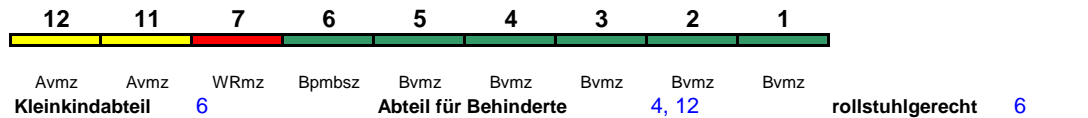

ICE 788 München Hbf Hamburg-Altona

280 km/h < München Hbf - Hamburg-Altona

ICE 1

Fahrrad ---

ICE 789 Hamburg-Altona München Hbf

280 km/h < Hamburg-Altona - München Hbf

ICE 1

Fahrrad ---

ICE 790 Stuttgart Hbf Wiesbaden Hbf

200 km/h < Stuttgart Hbf - Wiesbaden Hbf

ICE 3

Lounge ---

ICE 791 Berlin Ostbf Frankfurt(M)Flugh

280 km/h < Berlin Ostbahnhof - Frankfurt(M)Flughafen Fern

ICE 1

Reihung gültig bis 10.4.

Fahrrad ---

ICE 791 Berlin Ostbf Frankfurt(M)Flugh

280 km/h < Berlin Ostbahnhof - Frankfurt(M)Flughafen Fern

ICE 1 kurz

Reihung gültig ab 13.4.

Fahrrad ---

ICE 792 Frankfurt(M)Flugh. Berlin Ostbf

280 km/h < Frankfurt(M)Flughafen Fernbf - Berlin Ostbf

ICE 1 kurz

Reihung gültig Mo-Fr

Fahrrad ---

ICE 792 Frankfurt(M)Flugh. Berlin Ostbf

280 km/h < Frankfurt(M)Flughafen Fernbf - Berlin Ostbf

ICE 1

Reihung gültig Sa

Fahrrad ---