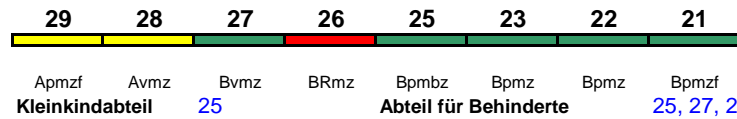

ICE 729 Essen Hbf München Hbf

300 km/h < Essen Hbf - Frankfurt(M)Hbf
Frankfurt(M)Hbf - München Hbf >

ICE 3

Reihung gültig Mo-Fr und So

rollstuhlgerecht 25

Lounge 29, ab Frankfurt 21

ICE 729 Dortmund Hbf München Hbf

300 km/h < Dortmund Hbf - Frankfurt(M)Hbf
Frankfurt(M)Hbf - München Hbf >

ICE 3

Reihung gültig Sa