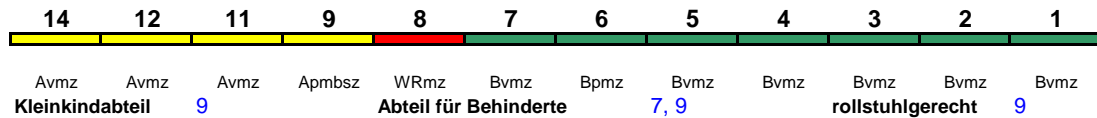

ICE 783 Hamburg-Altona München Hbf

280 km/h < Hamburg-Altona - München Hbf

ICE 1