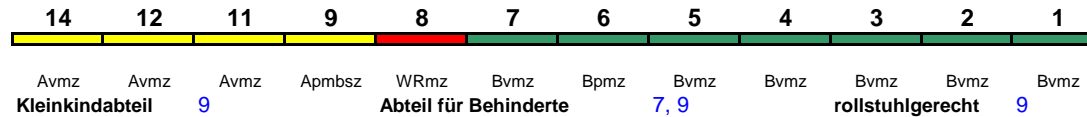

ICE 708 München Hbf Hamburg-Altona

280 km/h < München Hbf - Nürnberg Hbf
Nürnberg Hbf - Hamburg-Altona >

ICE 1

Fahrrad ---