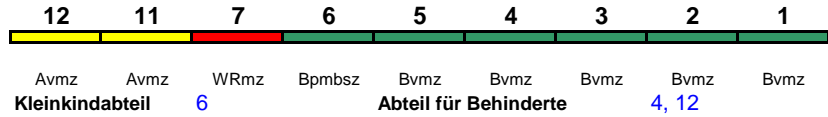

ICE 1 kurz

Fahrrad ---

ICE 737 Stralsund Hbf Köln Hbf

230 km/h < Stralsund Hbf - Rostock Hbf
Rostock Hbf - Hamburg Hbf >
ICE 1 kurz < Hamburg Hbf - Köln Hbf >

ICE 738 Köln Hbf Ostseebad Binz

230 km/h < Köln Hbf - Rostock Hbf
Rostock Hbf - Ostseebad Binz >
ICE 1 kurz