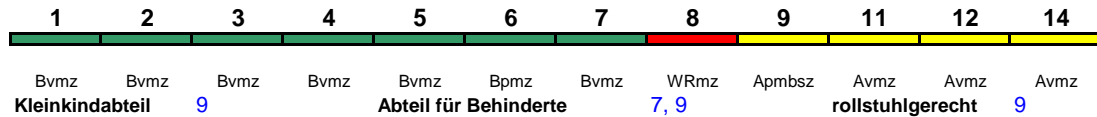

ICE 780 München Hbf Kassel-Wilh.

280 km/h < München Hbf - Kassel-Wilh.

ICE 1