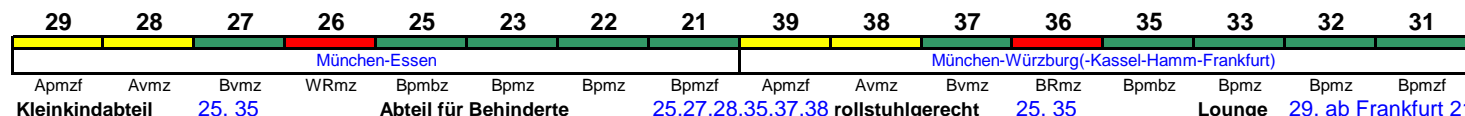

300 km/h < Frankfurt(M)Hbf - Köln Hbf

ICE 3

rollstuhlgerecht 25

Lounge 21

ICE 720 München Hbf Essen Hbf

300 km/h < München Hbf - Frankfurt(M)Hbf
Frankfurt(M)Hbf - Essen Hbf >

ICE 3

Reihung gültig Mo-Fr; Wagen 31-39 bis Würzburg Hbf (als ICE 1228 weiter nach Frankfurt(M)Hbf über Kassel-Wilhelmshöhe und Paderborn)