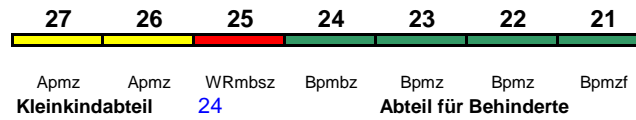

ICE 735 Hamburg-Altona Aachen Hbf

200 km/h < Hamburg-Altona - Aachen Hbf

ICE 2