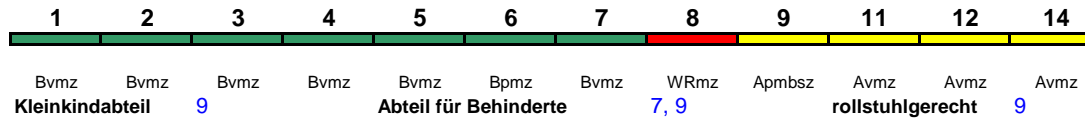

ICE 702 München Hbf Berlin-Gesundbr.

280 km/h < München Hbf - Nürnberg Hbf
Nürnberg Hbf - Berlin-Gesundbr. >

ICE 1 kurz

Reihung gültig ab 11.4.

ICE 703 Hamburg-Altona München Hbf

280 km/h < Hamburg-Altona - München Hbf

ICE 1

ICE 704 München Hbf Berlin Hbf

280 km/h < München Hbf - Nürnberg Hbf
Nürnberg Hbf - Berlin Hbf >

ICE 1

Reihung gültig Mo-Do, Sa und So

ICE 704 München Hbf Hamburg-Altona

280 km/h < München Hbf - Nürnberg Hbf
Nürnberg Hbf - Hamburg-Altona >

ICE 1

Reihung gültig Fr

ICE 705 Hamburg-Altona München Hbf

230 km/h < Hamburg-Altona - Nürnberg Hbf
Nürnberg Hbf - München Hbf >

ICE 1

ICE 706 München Hbf Hamburg-Altona

280 km/h < München Hbf - Hamburg-Altona