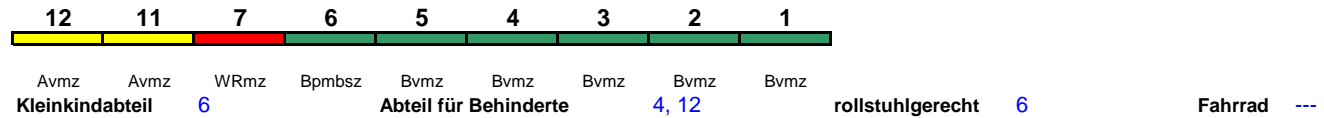

ICE 795 Berlin Ostbf Frankfurt(M)Flugh

280 km/h < Berlin Ostbahnhof - Frankfurt(M)Flughafen Fernbf

ICE 1 kurz