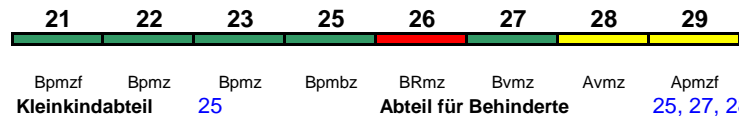

ICE 3

Zug beginnt ab 14.4. in Mannheim Hbf

rollstuhlgerecht 25

Lounge 21, ab Wiesbaden 29

ICE 711 Köln Hbf Stuttgart Hbf

300 km/h < Köln Hbf - Wiesbaden Hbf
Wiesbaden Hbf - Stuttgart Hbf >

ICE 3

Zug endet ab 14.4. in Mannheim Hbf