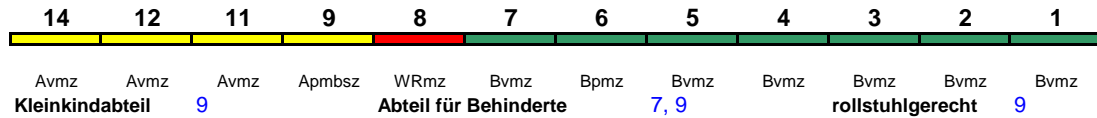

ICE 771 Hamburg-Altona Stuttgart Hbf

280 km/h < Hamburg-Altona - Frankfurt(M)Hbf
Frankfurt(M)Hbf - Ffm Flugh. Fernbf >
ICE 1 < Frankfurt Flugh. Fernbf. - Stuttgart Hbf >