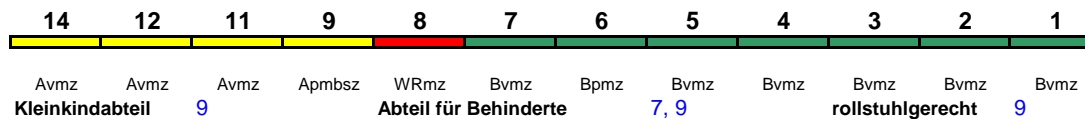

ICE 1

ICE 704 München Hbf Berlin Hbf

280 km/h < München Hbf - Nürnberg Hbf
Nürnberg Hbf - Berlin Hbf >

ICE 1

Reihung gültig Mo-Do, Sa und So

ICE 704 München Hbf Hamburg-Altona

280 km/h < München Hbf - Nürnberg Hbf
Nürnberg Hbf - Hamburg-Altona >

ICE 1

Reihung gültig Fr

ICE 705 Hamburg-Altona München Hbf

230 km/h < Hamburg-Altona - Nürnberg Hbf
Nürnberg Hbf - München Hbf >

ICE 1

ICE 706 München Hbf Hamburg-Altona

280 km/h < München Hbf - Hamburg-Altona

ICE 1

ICE 707 Hamburg-Altona München Hbf

280 km/h < Hamburg-Altona - Nürnberg Hbf
Nürnberg Hbf - München Hbf >

ICE 1

ICE 708 München Hbf Hamburg-Altona

280 km/h < München Hbf - Nürnberg Hbf
Nürnberg Hbf - Hamburg-Altona >