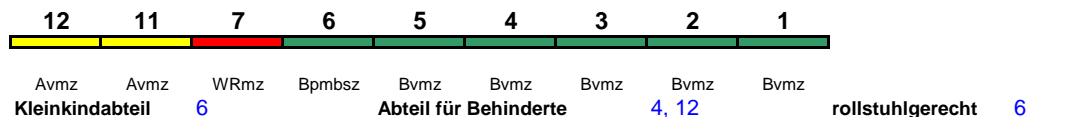

ICE 702 München Hbf Berlin-Gesundbr.

280 km/h < München Hbf - Nürnberg Hbf
Nürnberg Hbf - Berlin-Gesundbr. >

ICE 1

Reihung gültig bis 10.4.