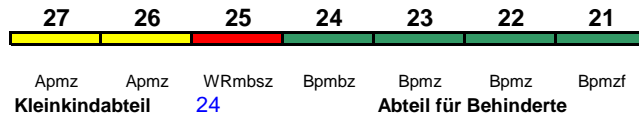

ICE 781 Kassel-Wilh. München Hbf

250 km/h < Kassel-Wilhelmshöhe - München Hbf

ICE 2

Reihung gültig Di-Sa