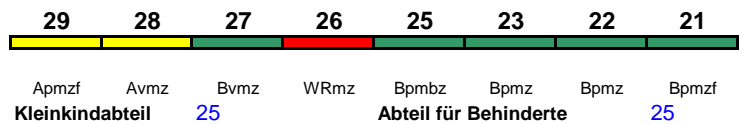

ICE 833 Frankfurt(M)Hbf Berlin-Gesundbr.

300 km/h < Frankfurt(M)Hbf - Berlin-Gesundbrunnen

ICE 3

rollstuhlgerecht 25 Lounge 29