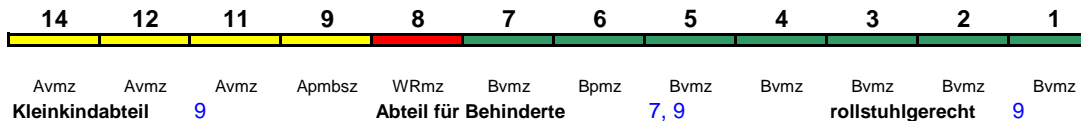

ICE 883 Hamburg-Altona München Hbf

280 km/h < Hamburg-Altona - München Hbf

ICE 1