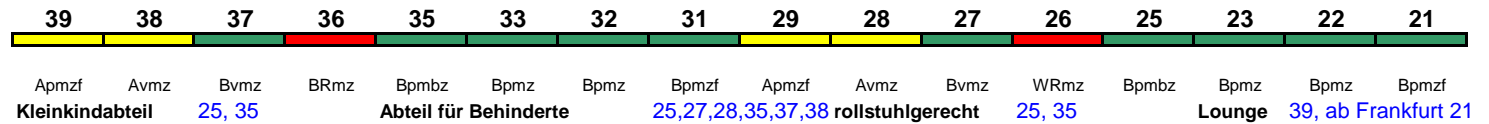

rollstuhlgerecht 25 Lounge 29, ab Frankfurt 21

ICE 821 Essen Hbf München Hbf

300 km/h < Essen Hbf - Frankfurt(M)Hbf
 Frankfurt(M)Hbf - München Hbf >

ICE 3

Reihung gültig Fr

Apmzf Avmz Bvmz WRmz Bpmbz Bpmz Bpmz Bpmzf
 Kleinkindabteil 25 **Abteil für Behinderte** 25, 27, 28

rollstuhlgerecht 25 Lounge 29, ab Frankfurt 21

ICE 822 München Hbf Essen Hbf300 km/h < München Hbf - Frankfurt(M)Hbf
Frankfurt(M)Hbf - Essen Hbf >

ICE 3

Reihung gültig Mo-Fr

**ICE 822 München Hbf Dortmund Hbf**300 km/h < München Hbf - Frankfurt(M)Hbf
Frankfurt(M)Hbf - Dortmund Hbf >