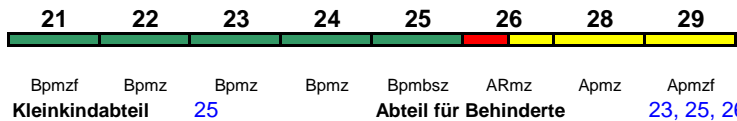

300 km/h < Frankfurt(M)Hbf - Köln Hbf

ICE 3

Lounge 21

ICE 811 Köln Hbf Frankfurt(M)Hbf

300 km/h < Köln Hbf - Frankfurt(M)Hbf

ICE 3

Lounge 29

ICE 812 Frankfurt(M)Hbf Köln Hbf

300 km/h < Frankfurt(M)Hbf - Köln Hbf

ICE 3

Reihung gültig Fr bis 3.4., auch 9.4.

Lounge ---

ICE 812 Dortmund Hbf Frankfurt(M)Hbf

300 km/h < Dortmund Hbf - Frankfurt(M)Hbf

ICE 3

Reihung gültig Fr ab 17.4.