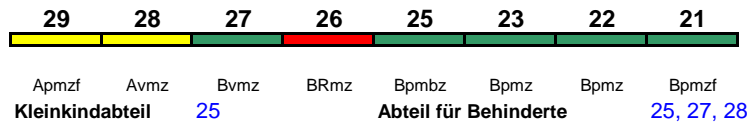

ICE 827 Köln Hbf München Hbf

300 km/h < Köln Hbf - Frankfurt(M)Hbf
Frankfurt(M)Hbf - München Hbf >

ICE 3

Reihung gültig Mo-Sa

rollstuhlgerecht 25 Lounge 29, ab Frankfurt 21