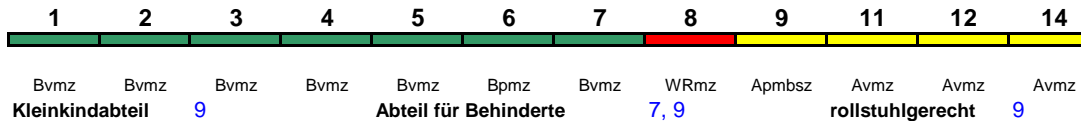

ICE 885 Kiel Hbf München Hbf

280 km/h < Kiel Hbf - München Hbf

ICE 1

Zug beginnt 21.3.-30.4. in Hamburg-Altona

Fahrrad ---

ICE 886 München Hbf Hamburg-Altona

280 km/h < München Hbf - Hamburg-Altona

ICE 1