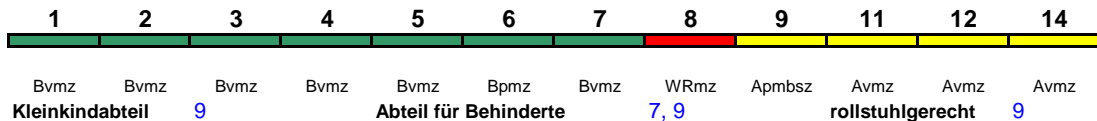

Diese und alle folgenden Seiten sind Bestandteil der Internetseite www.fernbahn.de. Eine Darstellung auf anderen Seiten oder in anderen Medien ist nicht gestattet.

ICE 806 Leipzig Hbf Hamburg-Altona

230 km/h < Leipzig Hbf - Hamburg-Altona

ICE 4

Reihung gültig Sa und So

Fahrrad 1

ICE 807 Hamburg-Altona Berlin Südkreuz

230 km/h < Hamburg-Altona - Berlin Südkreuz

ICE 4

Fahrrad 1

ICE 808 Berlin Südkreuz Hamburg-Altona

230 km/h < Berlin Südkreuz - Hamburg-Altona

ICE 1

Fahrrad ---

ICE 809 Hamburg-Altona Berlin Südkreuz

230 km/h < Hamburg-Altona - Berlin Südkreuz

ICE 1

Fahrrad ---

ICE 810 Frankfurt(M)Hbf Köln Hbf