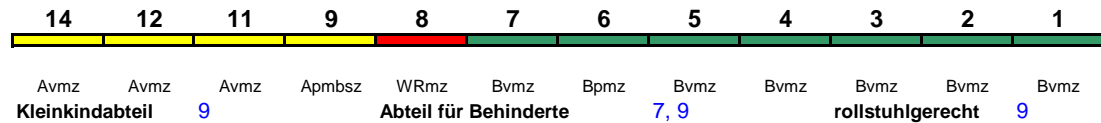

ICE 879 Berlin Ostbf Karlsruhe Hbf

280 km/h < Berlin Ostbf - Frankfurt(M)Hbf
Frankfurt(M)Hbf - Karlsruhe Hbf >

ICE 1