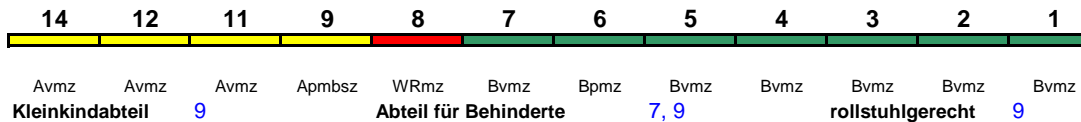

ICE 885 Kiel Hbf München Hbf

280 km/h < Kiel Hbf - München Hbf

ICE 1

Zug beginnt 21.3.-30.4. in Hamburg-Altona