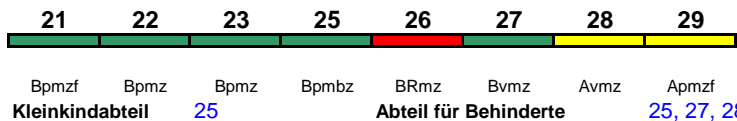

ICE 810 Frankfurt(M)Hbf Köln Hbf

300 km/h < Frankfurt(M)Hbf - Köln Hbf

ICE 3