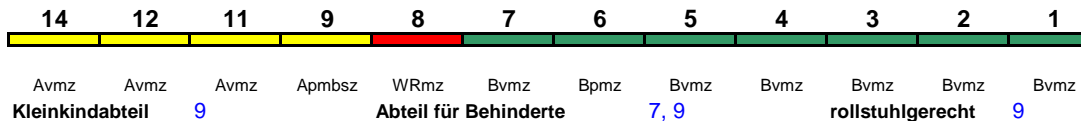

ICE 4

Reihung gültig Mo-Fr und So

ICE 881 Hamburg-Altona München Hbf

280 km/h < Hamburg-Altona - München Hbf

ICE 1

Reihung gültig Sa

Fahrrad ---

ICE 882 München Hbf Kiel Hbf