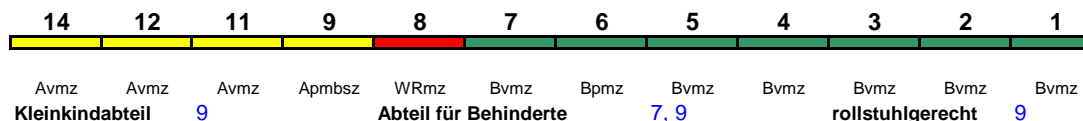

Wagenreihungen der Deutschen Bahn

erstellt: Marcus Grahnert www.fernbahn.de

Jahresfahrplan 2020

Zugnummern 800 - 899

Zug
Vmax

Startbahnhof **Zielbahnhof**

← **Fahrtrichtung** →

ICE 800 **München Hbf** **Hamburg-Altona**

280 km/h < München Hbf - Hamburg-Altona

ICE 1

Fahrrad ---

ICE 801 **Kiel Hbf** **München Hbf**

280 km/h < Kiel Hbf - Hamburg-Altona
Hamburg-Altona - Nürnberg Hbf >

ICE 1

Fahrrad ---

ICE 802 **München Hbf** **Hamburg-Altona**

250 km/h < München Hbf - Nürnberg Hbf
Nürnberg Hbf - Hamburg-Altona >

ICE 4

Fahrrad 1

ICE 803 **Hamburg-Altona** **Berlin Südkreuz**

230 km/h < Hamburg-Altona - Berlin Südkreuz

ICE 4

Fahrrad 1

ICE 806 **Eisenach** **Hamburg-Altona**