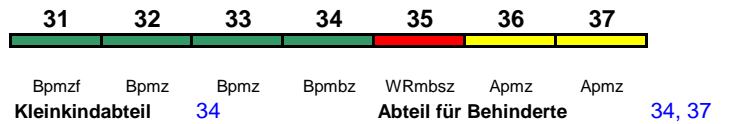

ICE 830 Hannover Hbf Oldenburg(O)Hbf

200 km/h < Hannover Hbf - Oldenburg(Oldb)Hbf

ICE 2

Zug kommt als ICE 840 aus Berlin

rollstuhlgerecht 34 Fahrrad ---