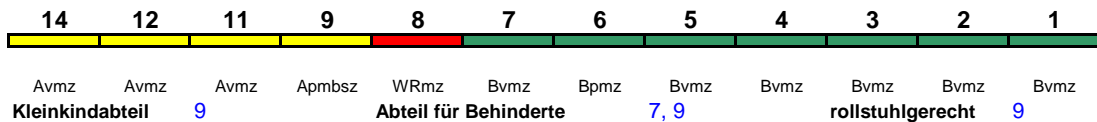

ICE 4

Reihung gültig Sa und So

Fahrrad 1

ICE 807 Hamburg-Altona Berlin Südkreuz

230 km/h < Hamburg-Altona - Berlin Südkreuz

ICE 4

Fahrrad 1

ICE 808 Berlin Südkreuz Hamburg-Altona

230 km/h < Berlin Südkreuz - Hamburg-Altona

ICE 1

Fahrrad ---

ICE 809 Hamburg-Altona Berlin Südkreuz

230 km/h < Hamburg-Altona - Berlin Südkreuz

ICE 1

Fahrrad ---

ICE 810 Frankfurt(M)Hbf Köln Hbf