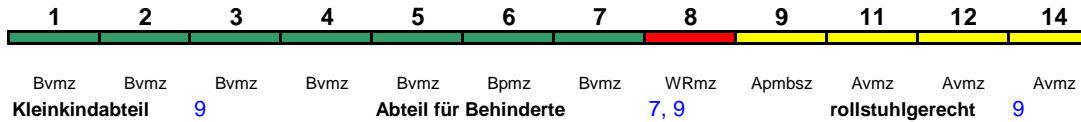

ICE 882 München Hbf Kiel Hbf

280 km/h < München Hbf - Kiel Hbf

ICE 1

Zug endet 21.3.-30.4. in Hamburg-Altona