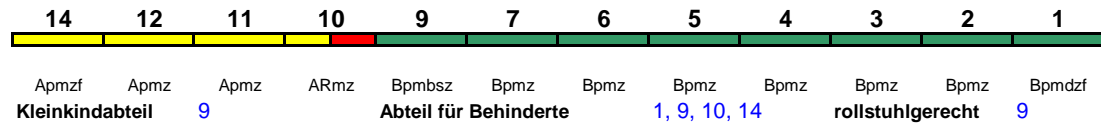

ICE 874 Karlsruhe Hbf Berlin Ostbf

250 km/h < Karlsruhe Hbf - Frankfurt(M)Hbf
Frankfurt(M)Hbf - Berlin Ostbf >

ICE 4

Reihung gültig Di-So