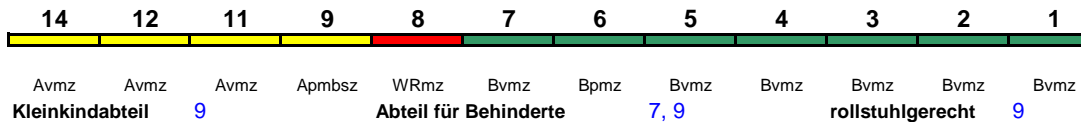

Fahrrad ---