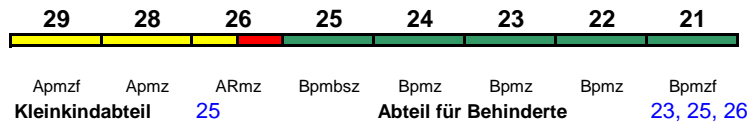

ICE 828 Frankfurt(M)Hbf Hamm(Westf)

300 km/h < Frankfurt(M)Hbf - Hamm(Westf)

ICE 3

Reihung gültig ab 14.4.

rollstuhlgerecht 25 Lounge ---