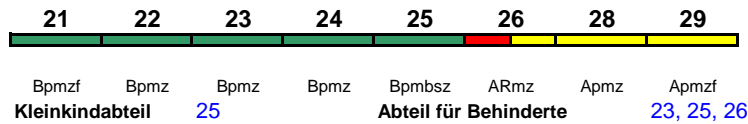

ICE 3

Reihung gültig So

rollstuhlgerecht 25 Lounge 29

ICE 828 Frankfurt(M)Hbf Hamm(Westf)

300 km/h < Frankfurt(M)Hbf - Hamm(Westf)

ICE 3

Reihung gültig bis 8.4.

rollstuhlgerecht 25 Lounge ---