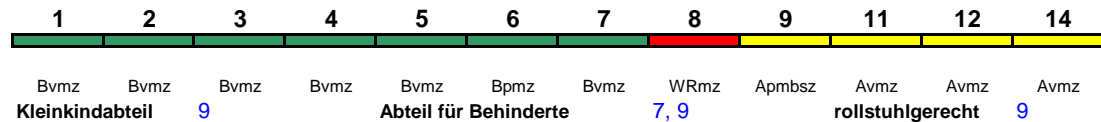

ICE 880 München Hbf Hamburg-Altona

250 km/h < München Hbf - Hamburg-Altona

ICE 2

Reihung gültig 21.3.-30.4.; Wagen 31-37 bis Hannover Hbf

ICE 881 Hamburg-Altona München Hbf

250 km/h < Hamburg-Altona - München Hbf