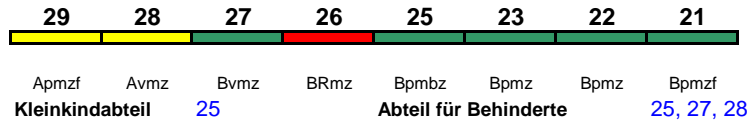

ICE 827 Köln Hbf Frankfurt(M)Hbf

300 km/h < Köln Hbf - Frankfurt(M)Hbf

ICE 3

Reihung gültig So

rollstuhlgerecht 25 Lounge 29