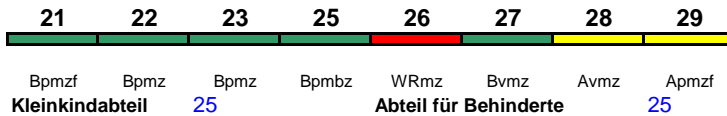

rollstuhlgerecht

Lounge 21, ab Frankfurt 29

ICE 935 Frankfurt(M)Hbf Berlin-Gesundbr.

300 km/h < Frankfurt(M)Hbf - Berlin-Gesundbrunnen

ICE 3

"Pfälzer Wald"; Reihung gültig So