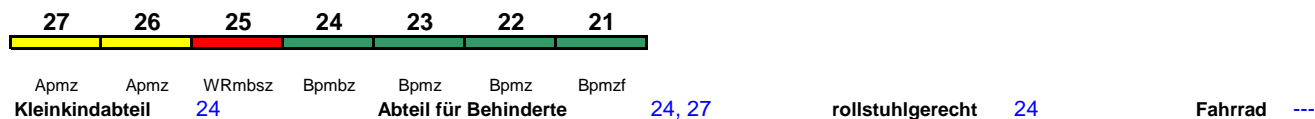

ICE 905 Hamburg-Altona Berlin Südkreuz

230 km/h < Hamburg-Altona - Berlin Südkreuz

ICE 2

Kurzanleitung:

Die Abkürzungen unter den Wagennummern informieren über die eingesetzte Wagenbauart (Abteilwagen, Großraumwagen, klimatisierter Wagen usw.). Erläuterung der Abkürzungen: siehe fernbahn.de
Diese und alle folgenden Seiten sind Bestandteil der Internetseite www.fernbahn.de. Eine Darstellung auf anderen Seiten oder in anderen Medien ist nicht gestattet.