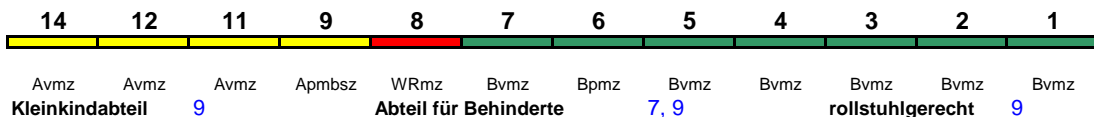

Fahrrad ---