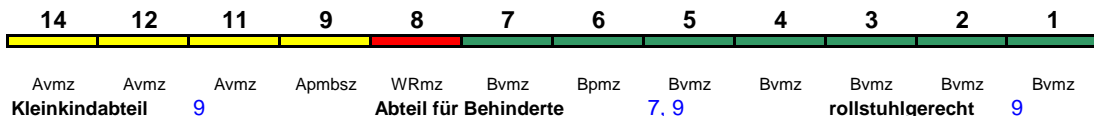

ICE 1

Reihung gültig Do und Fr

Fahrrad ---

ICE 929 Kiel Hbf Frankfurt(M)Hbf

200 km/h < Kiel Hbf - Frankfurt(M)Hbf

ICE 1

Reihung gültig Sa

Fahrrad ---