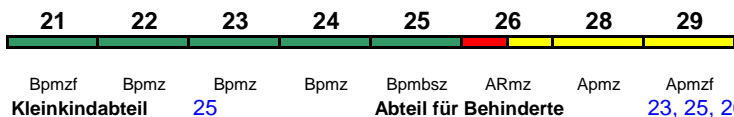

230 km/h < Berlin Südkreuz - Hamburg-Altona

ICE 2

ICE 902 Berlin Südkreuz Hamburg-Altona

230 km/h < Berlin Südkreuz - Hamburg-Altona

ICE 4

ICE 904 Berlin Südkreuz Hamburg-Altona

230 km/h < Berlin Südkreuz - Hamburg-Altona

ICE 3

rollstuhlgerecht 25 Lounge ---

ICE 915 Münster(W)Hbf Stuttgart Hbf

300 km/h < Münster(Westf)Hbf - Stuttgart Hbf

ICE 3

rollstuhlgerecht 25 Lounge ---

ICE 917 Düsseldorf Hbf Stuttgart Hbf

300 km/h < Düsseldorf Hbf - Stuttgart Hbf