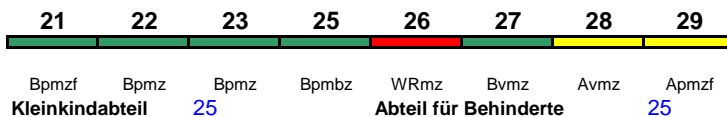

ICE 932 Berlin-Gesundbr. Frankfurt(M)Hbf

300 km/h < Berlin-Gesundbrunnen - Frankfurt(M)Hbf

ICE 3

rollstuhlgerecht

Lounge 21