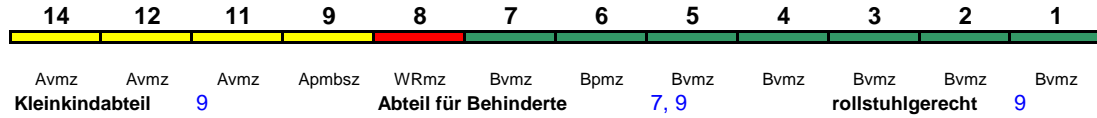

ICE 4

Reihung gültig ab 14.4.

Fahrrad 1

ICE 993 Stuttgart Hbf München Hbf

230 km/h < Stuttgart Hbf - München Hbf

ICE 1

Fahrrad ---

ICE 995 Frankfurt(M)Hbf München Hbf