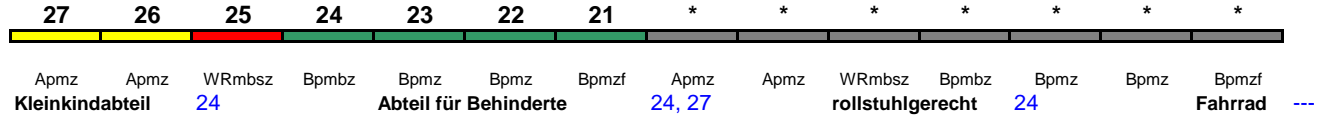

ICE 948 Berlin-Gesundbr. Köln Hbf

200 km/h < Berlin-Gesundbrunnen - Berlin Hbf
Berlin Hbf - Köln Hbf >

ICE 2

Reihung gültig Fr/Sa ab 7./8.2., * Wagen sind verschlossen

ICE 949 Köln Hbf Berlin Ostbahnhof

200 km/h < Köln Hbf - Oberhausen Hbf
Oberhausen Hbf - Berlin Ostbahnhof >

ICE 2

Reihung gültig Mo/Di-Sa/So