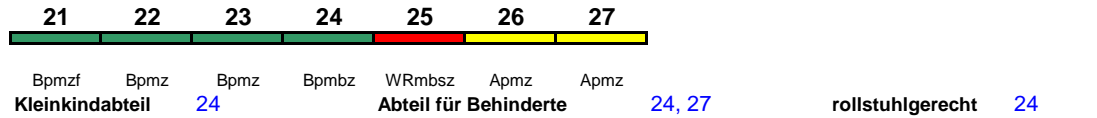

ICE 1

Reihung gültig So

Fahrrad ---

ICE 997 Berlin Südkreuz Kassel-Wilh.

250 km/h < Berlin Südkreuz - Kassel-Wilhelmshöhe

ICE 2

Fahrrad ---

ICE 998 Kassel-Wilh. Berlin Ostbahnhof