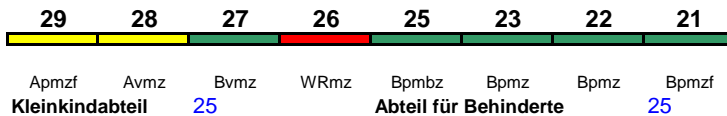

rollstuhlgerecht

Lounge 29