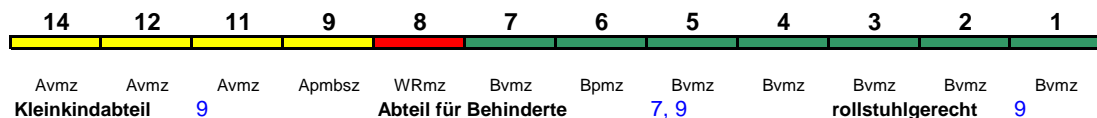

ICE 909 Hamburg-Altona Berlin Südkreuz

230 km/h < Hamburg-Altona - Berlin Südkreuz

ICE 1

Reihung gültig Sa und So