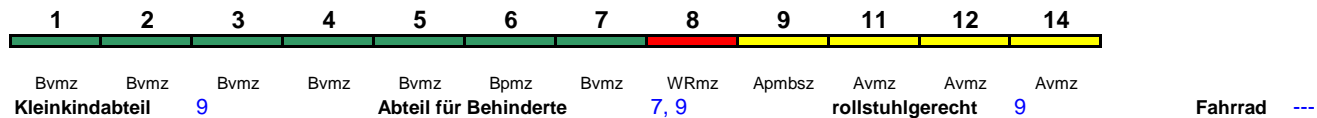

ICE 1

Reihung gültig Mo-Do, ab 6.4. Mo-Sa

ICE 990 München Hbf Hamburg Hbf

280 km/h < München Hbf - Stuttgart Hbf
Stuttgart Hbf - Ffm Flugh. Fernbf >
< Frankfurt Flugh. Fernbf. - Frankfurt(M)Hbf*

ICE 1

Reihung gültig So/Mo; * weiterer Richtungswechsel in Frankfurt(M)Hbf