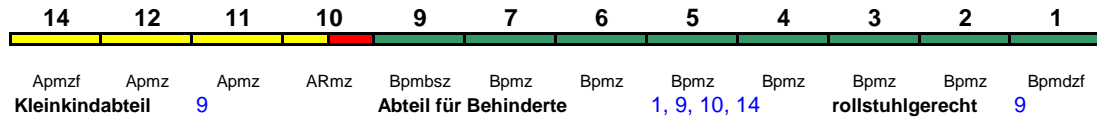

Fahrrad 1

ICE 995 Frankfurt(M)Hbf München Hbf

230 km/h < Frankfurt(M)Hbf - Frankfurt Flug Fern
Frankfurt Flug Fern - Stuttgart Hbf >
< Stuttgart Hbf - München Hbf >

ICE 1

Reihung gültig So