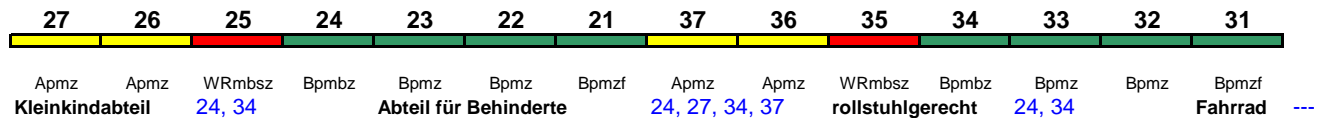

ICE 989 Nürnberg Hbf München Hbf

230 km/h < Nürnberg Hbf - München Hbf

ICE 2

Wagen 31-37 ab Donauwörth geöffnet