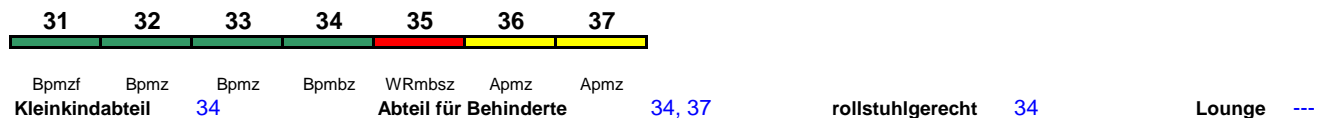

ICE 984 Hamburg Hbf Hamburg-Altona

60 km/h < Hamburg Hbf - Hamburg-Altona

ICE 2

Zug kommt als ICE 584 aus München Hbf