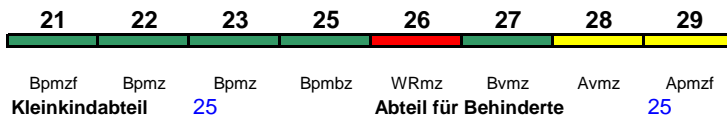

ICE 3

rollstuhlgerecht

Lounge 21

ICE 933 Darmstadt Hbf Berlin-Gesundbr.

300 km/h < Darmstadt Hbf - Frankfurt(M)Hbf
Frankfurt(M)Hbf - Berlin-Gesundbr. >

ICE 3

rollstuhlgerecht

Lounge 21, ab Frankfurt 29