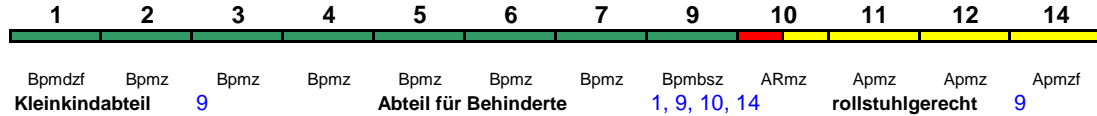

ICE 991 Wiesbaden Hbf München Hbf

280 km/h < Wiesbaden Hbf - Stuttgart Hbf
Stuttgart Hbf - München Hbf >

ICE 1

Reihung gültig bis 9.4.

Fahrrad ---

ICE 991 Wiesbaden Hbf München Hbf

250 km/h < Wiesbaden Hbf - Stuttgart Hbf
Stuttgart Hbf - München Hbf >

ICE 4

Reihung gültig ab 14.4.

Fahrrad 1

ICE 993 Stuttgart Hbf München Hbf

230 km/h < Stuttgart Hbf - München Hbf

ICE 1

Fahrrad ---

ICE 995 Frankfurt(M)Hbf München Hbf

230 km/h < Frankfurt(M)Hbf - Frankfurt Flug Fern
Frankfurt Flug Fern - Stuttgart Hbf >
< Stuttgart Hbf - München Hbf >

ICE 4

Reihung gültig Sa

Fahrrad 1

ICE 995 Frankfurt(M)Hbf München Hbf

230 km/h < Frankfurt(M)Hbf - Frankfurt Flug Fern
Frankfurt Flug Fern - Stuttgart Hbf >
< Stuttgart Hbf - München Hbf >

ICE 1

Reihung gültig So

Fahrrad ---

ICE 997 Berlin Südkreuz Kassel-Wilh.

250 km/h < Berlin Südkreuz - Kassel-Wilhelmshöhe

ICE 2

Fahrrad ---

ICE 998 Kassel-Wilh. Berlin Ostbahnhof

250 km/h < Kassel-Wilhelmshöhe - Berlin Ostbahnhof

ICE 1

Fahrrad ---