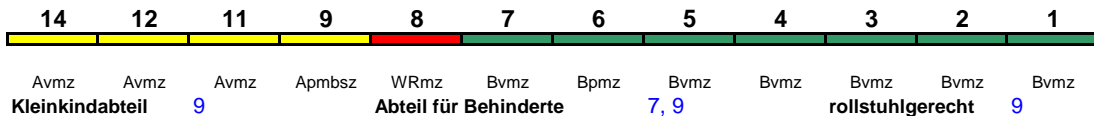

ICE 929 Kiel Hbf Nürnberg Hbf

280 km/h < Kiel Hbf - Frankfurt(M)Hbf
Frankfurt(M)Hbf - Nürnberg Hbf >

ICE 1

Fahrrad ---

Reihung gültig Mo-Mi