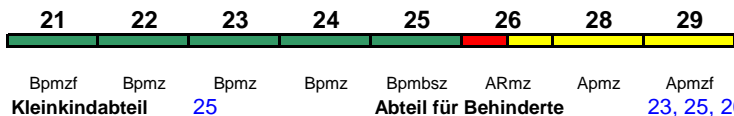

ICE 3

Reihung gültig Mo-Sa

rollstuhlgerecht 25 Lounge ---

ICE 917 Dortmund Hbf Stuttgart Hbf

300 km/h < Dortmund Hbf - Stuttgart Hbf

ICE 3

Reihung gültig So

rollstuhlgerecht 25 Lounge ---