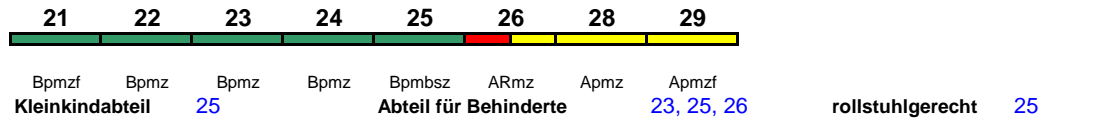

ICE 911 Köln Hbf Frankfurt(M)Hbf

300 km/h < Köln Hbf - Frankfurt(M)Hbf

ICE 3

Reihung gültig ab 11.4.