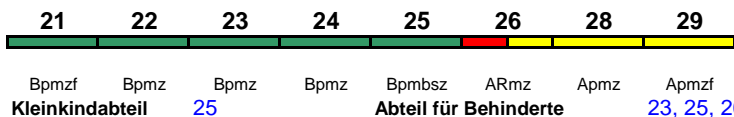

ICE 917 Düsseldorf Hbf Stuttgart Hbf

300 km/h < Düsseldorf Hbf - Stuttgart Hbf

ICE 3

Reihung gültig Mo-Sa