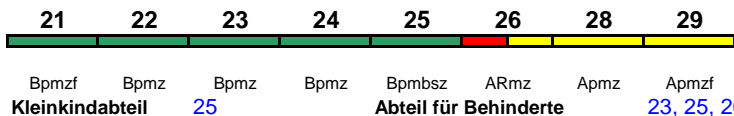

ICE 913 Dortmund Hbf Stuttgart Hbf

300 km/h < Dortmund Hbf - Stuttgart Hbf

ICE 3