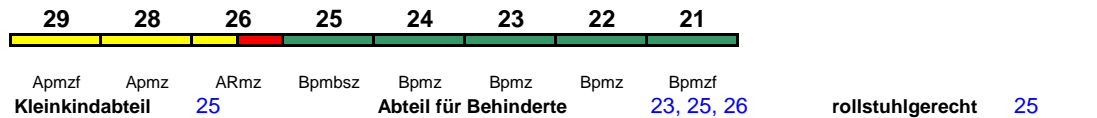

ICE 911 Köln Hbf Frankfurt(M)Hbf

300 km/h < Köln Hbf - Frankfurt(M)Hbf

ICE 3

Reihung gültig ab 11.4.

Lounge ---

ICE 912 Stuttgart Hbf Dortmund Hbf

300 km/h < Stuttgart Hbf - Dortmund Hbf

ICE 3