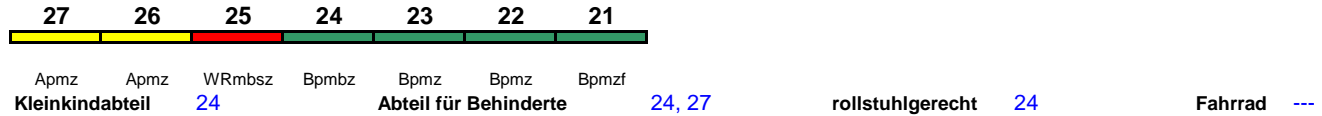

ICE 2

Reihung gültig Fr/Sa ab 7./8.2., * Wagen sind verschlossen

ICE 949 Köln Hbf Berlin Ostbahnhof

200 km/h < Köln Hbf - Oberhausen Hbf
Oberhausen Hbf - Berlin Ostbahnhof >

ICE 2

Reihung gültig Mo/Di-Sa/So