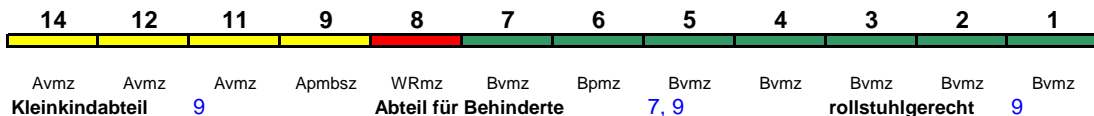

ICE 925 Hamburg-Altona Frankfurt(M)Hbf

200 km/h < Hamburg-Altona - Frankfurt(M)Hbf

ICE 1

Fahrrad ---