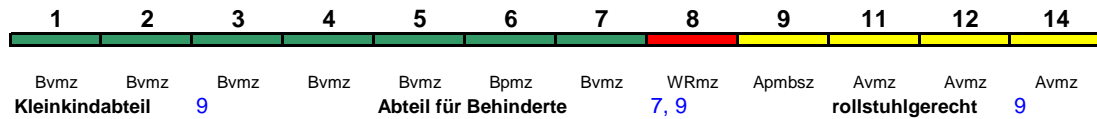

ICE 991 Wiesbaden Hbf München Hbf

280 km/h < Wiesbaden Hbf - Stuttgart Hbf
Stuttgart Hbf - München Hbf >

ICE 1

Reihung gültig bis 9.4.

Fahrrad ---

ICE 991 Wiesbaden Hbf München Hbf

250 km/h < Wiesbaden Hbf - Stuttgart Hbf
Stuttgart Hbf - München Hbf >

ICE 4

Reihung gültig ab 14.4.

Fahrrad 1

ICE 993 Stuttgart Hbf München Hbf

230 km/h < Stuttgart Hbf - München Hbf

ICE 1

Fahrrad ---

ICE 995 Frankfurt(M)Hbf München Hbf

230 km/h < Frankfurt(M)Hbf - Frankfurt Flug Fern
Frankfurt Flug Fern - Stuttgart Hbf >
< Stuttgart Hbf - München Hbf >

ICE 4

Reihung gültig Sa

Fahrrad 1

ICE 995 Frankfurt(M)Hbf München Hbf

230 km/h < Frankfurt(M)Hbf - Frankfurt Flug Fern
Frankfurt Flug Fern - Stuttgart Hbf >
< Stuttgart Hbf - München Hbf >

ICE 1

Reihung gültig So

Fahrrad ---

ICE 997 Berlin Südkreuz Kassel-Wilh.

250 km/h < Berlin Südkreuz - Kassel-Wilhelmshöhe

ICE 2

Fahrrad ---

ICE 998 Kassel-Wilh. Berlin Ostbahnhof

250 km/h < Kassel-Wilhelmshöhe - Berlin Ostbahnhof

ICE 1

Fahrrad ---