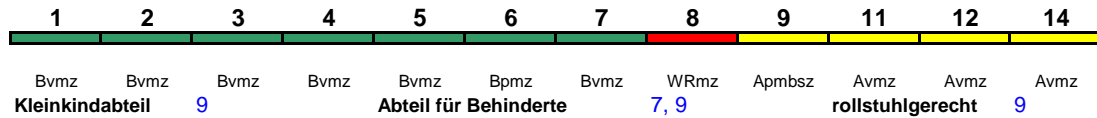

ICE 998 Kassel-Wilh. Berlin Ostbahnhof

250 km/h < Kassel-Wilhelmshöhe - Berlin Ostbahnhof

ICE 1