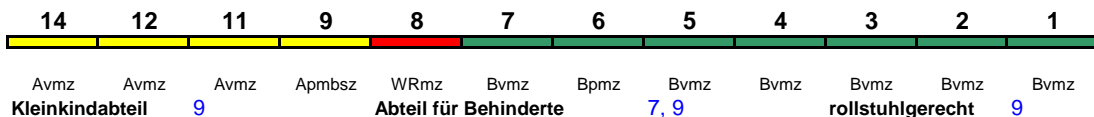

ICE 923 Hamburg-Altona Frankfurt(M)Hbf

200 km/h < Hamburg-Altona - Frankfurt(M)Hbf

ICE 1

Fahrrad ---