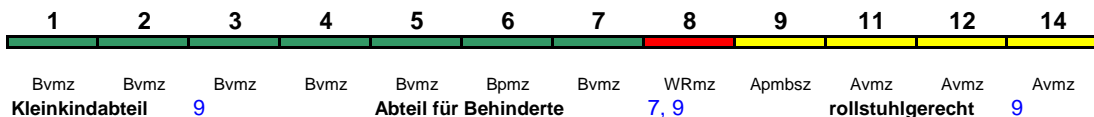

230 km/h < Berlin Südkreuz - Hamburg-Altona

ICE 2

ICE 902 Berlin Südkreuz Hamburg-Altona

230 km/h < Berlin Südkreuz - Hamburg-Altona

ICE 4

ICE 904 Berlin Südkreuz Hamburg-Altona

230 km/h < Berlin Südkreuz - Hamburg-Altona

ICE 923 Hamburg-Altona Frankfurt(M)Hbf

200 km/h < Hamburg-Altona - Frankfurt(M)Hbf

ICE 1

Fahrrad ---

ICE 924 Frankfurt(M)Hbf Hamburg-Altona

200 km/h < Frankfurt(M)Hbf - Hamburg-Altona

ICE 1

Fahrrad ---