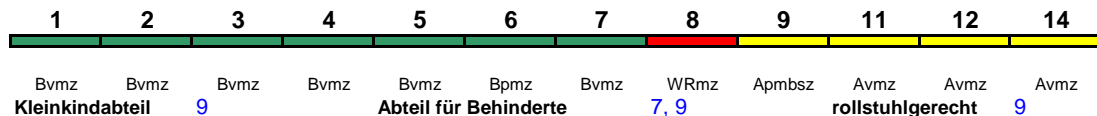

230 km/h < Berlin Südkreuz - Hamburg-Altona

ICE 2

ICE 902 Berlin Südkreuz Hamburg-Altona

230 km/h < Berlin Südkreuz - Hamburg-Altona

ICE 4

ICE 904 Berlin Südkreuz Hamburg-Altona

230 km/h < Berlin Südkreuz - Hamburg-Altona

ICE 1

Reihung gültig bis 8.4.

ICE 904 Berlin Südkreuz Hamburg-Altona

230 km/h < Berlin Südkreuz - Hamburg-Altona

ICE 1 kurz

Reihung gültig ab 13.4.

ICE 905 Hamburg-Altona Berlin Südkreuz

230 km/h < Hamburg-Altona - Berlin Südkreuz

ICE 2

Kurzanleitung:

Die Abkürzungen unter den Wagennummern informieren über die eingesetzte Wagenbauart (Abteilwagen, Großraumwagen, klimatisierter Wagen usw.). Erläuterung der Abkürzungen: siehe fernbahn.de
Diese und alle folgenden Seiten sind Bestandteil der Internetseite www.fernbahn.de. Eine Darstellung auf anderen Seiten oder in anderen Medien ist nicht gestattet.

ICE 906 Berlin Südkreuz Hamburg-Altona

230 km/h < Berlin Südkreuz - Hamburg-Altona

ICE 1

Fahrrad ---

ICE 907 Hamburg-Altona Berlin Südkreuz

230 km/h < Hamburg-Altona - Berlin Südkreuz

ICE 2

Fahrrad ---