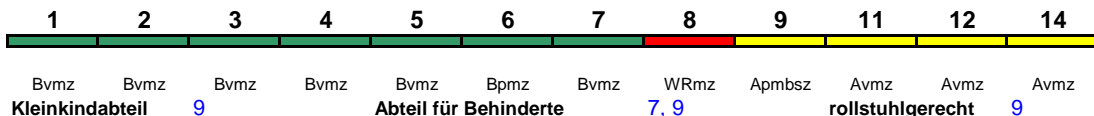

230 km/h < Berlin Südkreuz - Hamburg-Altona

ICE 2

ICE 902 Berlin Südkreuz Hamburg-Altona

230 km/h < Berlin Südkreuz - Hamburg-Altona

ICE 4

ICE 904 Berlin Südkreuz Hamburg-Altona

230 km/h < Berlin Südkreuz - Hamburg-Altona

ICE 920 München Hbf Frankfurt(M)Hbf

280 km/h < München Hbf - Frankfurt(M)Hbf

ICE 1

Fahrrad ---

ICE 922 Bremen Hbf Hamburg-Altona

200 km/h < Bremen Hbf - Hamburg-Altona

ICE 1

Fahrrad ---