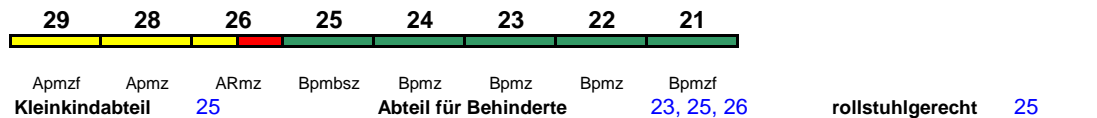

ICE 1

Reihung gültig Sa und So

Fahrrad ---

ICE 911 Köln Hbf Frankfurt(M)Hbf

300 km/h < Köln Hbf - Frankfurt(M)Hbf

ICE 3

Reihung gültig bis 10.4.

Lounge ---