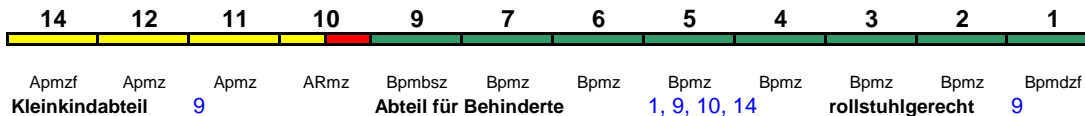

230 km/h < Berlin Südkreuz - Hamburg-Altona

ICE 2

ICE 902 Berlin Südkreuz Hamburg-Altona

230 km/h < Berlin Südkreuz - Hamburg-Altona

ICE 4

ICE 904 Berlin Südkreuz Hamburg-Altona

230 km/h < Berlin Südkreuz - Hamburg-Altona

ICE 918 Stuttgart Hbf Dortmund Hbf

300 km/h < Stuttgart Hbf - Dortmund Hbf

ICE 3

rollstuhlgerecht 25 Lounge ---

ICE 919 Hamburg-Altona Köln Hbf

200 km/h < Hamburg-Altona - Köln Hbf

ICE 4

Fahrrad 1