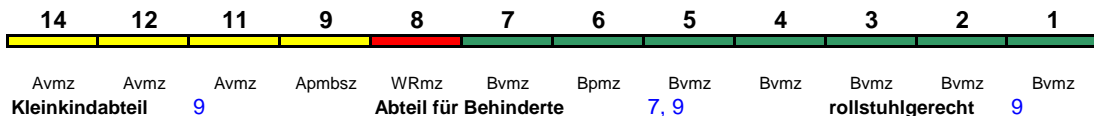

ICE 929 Kiel Hbf Passau Hbf

280 km/h < Kiel Hbf - Frankfurt(M)Hbf
Frankfurt(M)Hbf - Passau Hbf >

ICE 1

Reihung gültig Do und Fr

Fahrrad ---