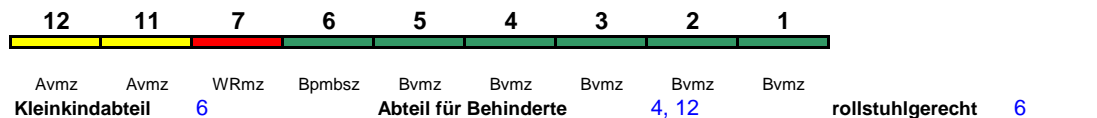

ICE 909 Hamburg-Altona Berlin Südkreuz

230 km/h < Hamburg-Altona - Berlin Südkreuz

ICE 1 kurz

Reihung gültig Mo-Fr