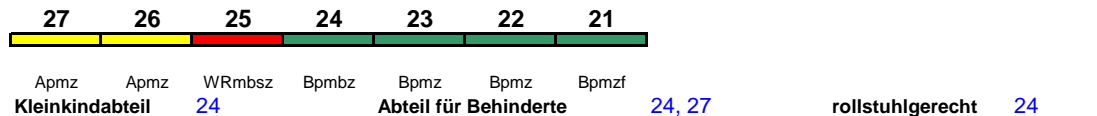

ICE 906 Berlin Südkreuz Hamburg-Altona

230 km/h < Berlin Südkreuz - Hamburg-Altona

ICE 1

Fahrrad ---

ICE 907 Hamburg-Altona Berlin Südkreuz

230 km/h < Hamburg-Altona - Berlin Südkreuz

ICE 2

Fahrrad ---

ICE 909 Hamburg-Altona Berlin Südkreuz

230 km/h < Hamburg-Altona - Berlin Südkreuz

ICE 1 kurz

Reihung gültig Mo-Fr

Fahrrad ---

ICE 909 Hamburg-Altona Berlin Südkreuz

230 km/h < Hamburg-Altona - Berlin Südkreuz