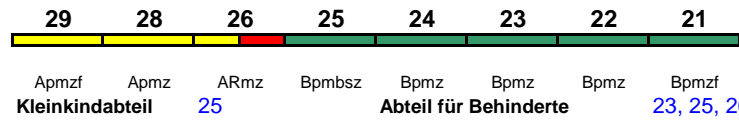

250 km/h < Kassel-Wilhelmshöhe - Berlin Ostbahnhof

ICE 1

Fahrrad ---

ICE 999 Wiesbaden Hbf Stuttgart Hbf

160 km/h < Wiesbaden Hbf - Stuttgart Hbf

ICE 3

rollstuhlgerecht 25

Lounge ---