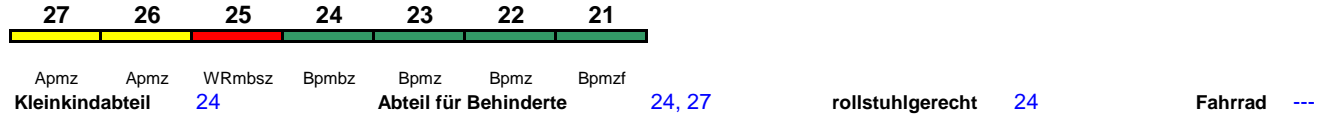

ICE 948 Berlin-Gesundbr. Köln Hbf

200 km/h < Berlin-Gesundbrunnen - Berlin Hbf
Berlin Hbf - Köln Hbf >

ICE 2

zeitweise abweichende Reihung (s.u.)