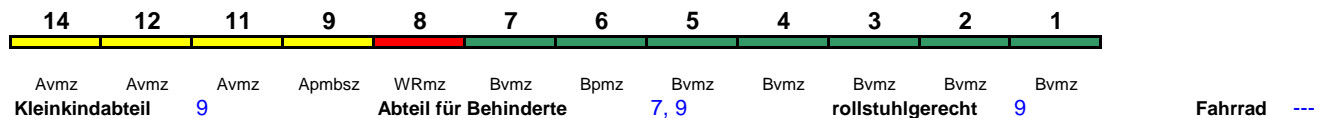

60 km/h < Hamburg Hbf - Hamburg-Altona

ICE 2

Zug kommt als ICE 584 aus München Hbf

ICE 985 München-Pasing München Hbf

280 km/h < München-Pasing - München Hbf

ICE 1

Laufweg über Augsburg-Nürnberg-Ingolstadt

ICE 989 Nürnberg Hbf München Hbf