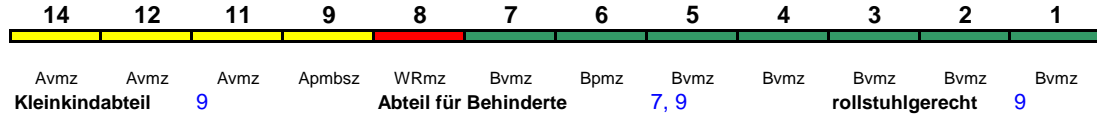

ICE 991 Wiesbaden Hbf München Hbf

280 km/h < Wiesbaden Hbf - Stuttgart Hbf
Stuttgart Hbf - München Hbf >

ICE 1

Reihung gültig bis 9.4.

Fahrrad ---

ICE 991 Wiesbaden Hbf München Hbf

250 km/h < Wiesbaden Hbf - Stuttgart Hbf
Stuttgart Hbf - München Hbf >

ICE 4

Reihung gültig ab 14.4.