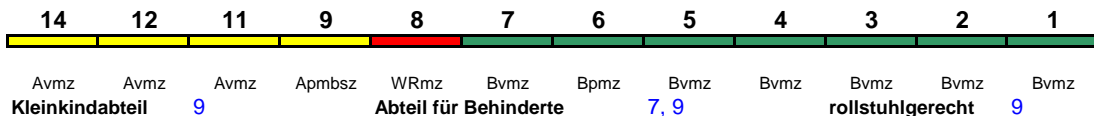

ICE 920 München Hbf Frankfurt(M)Hbf

280 km/h < München Hbf - Frankfurt(M)Hbf

ICE 1

Fahrrad ---