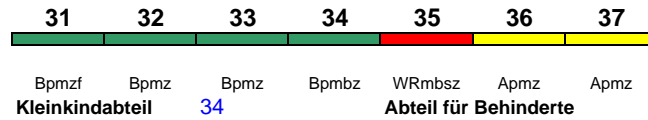

rollstuhlgerecht 24

Fahrrad ---

ICE 1032 Hannover Hbf Oldenburg(Oldb)Hbf

200 km/h < Hannover Hbf - Oldenburg(Oldb)Hbf

ICE 2

Zug kommt als ICE 782 aus München Hbf

rollstuhlgerecht 34

Fahrrad ---