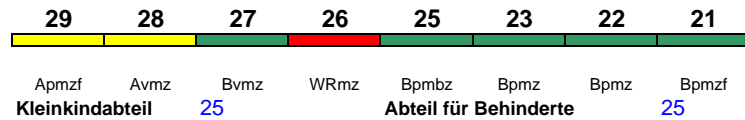

Zug beginnt ab 5.10. in Berlin Hbf

rollstuhlgerecht 25

Lounge 21

ICE 1006 Nürnberg Hbf Berlin-Gesundbr.

300 km/h < Nürnberg Hbf - Berlin-Gesundbrunnen

ICE 3

Zug kommt als ICE 726 aus München Hbf

rollstuhlgerecht 35

Lounge 39

ICE 1007 Berlin-Gesundbr. München Hbf

300 km/h < Berlin-Gesundbrunnen - München Hbf

ICE 3

rollstuhlgerecht 25

Lounge 21

ICE 1008 München Hbf Berlin-Gesundbr.

300 km/h < München Hbf - Berlin-Gesundbrunnen

ICE 3

rollstuhlgerecht 25

Lounge 29

ICE 1009 Berlin Hbf München Hbf

300 km/h < Berlin Hbf - München Hbf

ICE 3

rollstuhlgerecht 25

Lounge 21