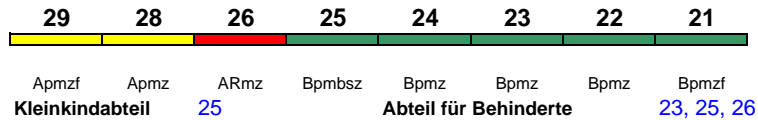

ICE 1013 Dortmund Hbf Stuttgart Hbf

300 km/h < Dortmund Hbf - Stuttgart Hbf

ICE 3

rollstuhlgerecht 25 Lounge ---

ICE 1014 Stuttgart Hbf Düsseldorf Hbf

300 km/h < Stuttgart Hbf - Düsseldorf Hbf

ICE 3

rollstuhlgerecht 25 Lounge ---