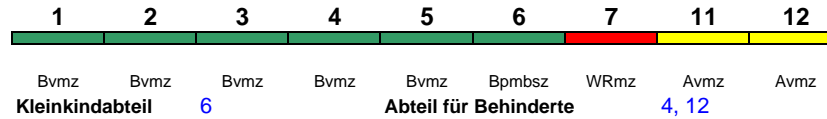

ICE 1030 Köln Hbf Hamburg-Altona

200 km/h < Köln Hbf - Hamburg-Altona

ICE 1 kurz

rollstuhlgerecht 6

Fahrrad ---