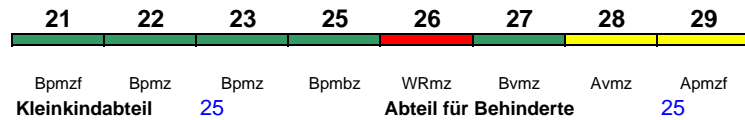

Lounge 39

ICE 1007 Berlin-Gesundbr. München Hbf

300 km/h < Berlin-Gesundbrunnen - München Hbf

ICE 3

rollstuhlgerecht 25

Lounge 21

ICE 1008 München Hbf Berlin-Gesundbr.

300 km/h < München Hbf - Berlin-Gesundbrunnen

ICE 3

rollstuhlgerecht 25

Lounge 29

ICE 1009 Berlin Hbf München Hbf

300 km/h < Berlin Hbf - München Hbf

ICE 3

rollstuhlgerecht 25

Lounge 21