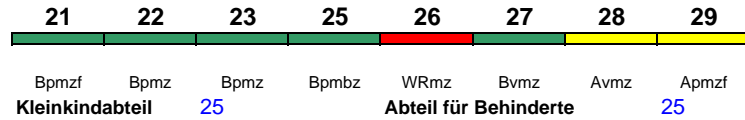

300 km/h < München Hbf - Berlin-Gesundbrunnen

ICE 3

Zug endet ab 5.10. in Berlin Hbf

rollstuhlgerecht 25

Lounge 29

ICE 1005 Berlin-Gesundbr. München Hbf

300 km/h < Berlin-Gesundbrunnen - München Hbf

ICE 3

Zug beginnt ab 5.10. in Berlin Hbf

rollstuhlgerecht 25

Lounge 21

ICE 1006 Nürnberg Hbf Berlin-Gesundbr.

300 km/h < Nürnberg Hbf - Berlin-Gesundbrunnen

ICE 3

Zug kommt als ICE 726 aus München Hbf

rollstuhlgerecht 35

Lounge 39

ICE 1007 Berlin-Gesundbr. München Hbf

300 km/h < Berlin-Gesundbrunnen - München Hbf

ICE 3

rollstuhlgerecht 25

Lounge 21

ICE 1008 München Hbf Berlin-Gesundbr.

300 km/h < München Hbf - Berlin-Gesundbrunnen