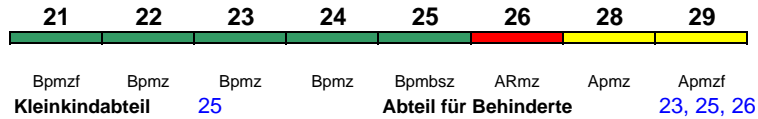

ICE 1013 Dortmund Hbf Stuttgart Hbf

300 km/h < Dortmund Hbf - Stuttgart Hbf

ICE 3

rollstuhlgerecht 25 Lounge ---