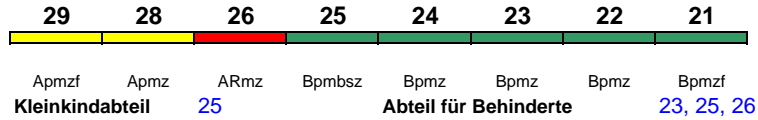

ICE 1012 Stuttgart Hbf Dortmund Hbf

300 km/h < Stuttgart Hbf - Dortmund Hbf

ICE 3

Reihung gültig Mo-Do und Sa

rollstuhlgerecht 25 Lounge ---