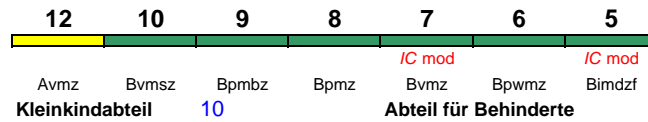

IC 1033 Hamburg-Altona Köln Hbf

200 km/h < Hamburg-Altona - Köln Hbf

Reihung in Klärung

rollstuhlgerecht 9

Fahrrad 5