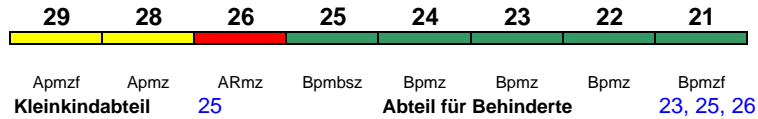

ICE 3

Reihung gültig Mo-Do und Sa

rollstuhlgerecht 25 Lounge ---

ICE 1012 Stuttgart Hbf Düsseldorf Hbf

300 km/h < Stuttgart Hbf - Düsseldorf Hbf

ICE 3

Reihung gültig Fr

rollstuhlgerecht 25 Lounge ---