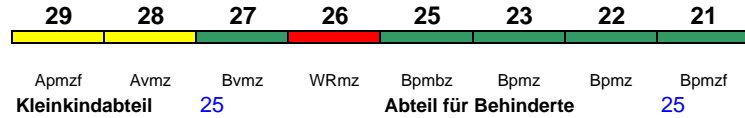

ICE 1003 Berlin-Gesundbr. München Hbf
 300 km/h < Berlin-Gesundbrunnen - München Hbf

ICE 3

21	22	23	25	26	27	28	29						
Bpmzf	Bpmz	Bpmz	Bpmbz	WRmz	Bvmz	Avmz	Apmzf						
Kleinkindabteil		25	Abteil für Behinderte				25		rollstuhlgerecht	25		Lounge	21

300 km/h < München Hbf - Berlin-Gesundbrunnen

ICE 3

Zug endet ab 5.10. in Berlin Hbf

rollstuhlgerecht 25

Lounge 29

ICE 1005 Berlin-Gesundbr. München Hbf

300 km/h < Berlin-Gesundbrunnen - München Hbf

ICE 3