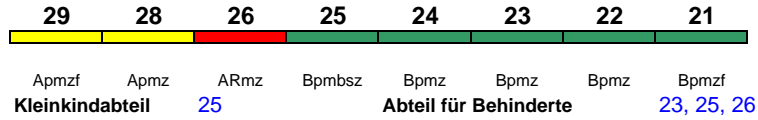

ICE 1010 Stuttgart Hbf Düsseldorf Hbf

300 km/h < Stuttgart Hbf - Düsseldorf Hbf

ICE 3

Reihung gültig So

rollstuhlgerecht 25 Lounge ---