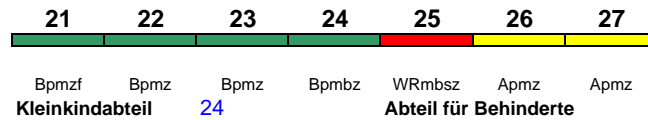

IC 1033 Hamburg-Altona Köln Hbf

200 km/h < Hamburg-Altona - Köln Hbf

Reihung in Klärung

rollstuhlgerecht 9

Fahrrad 5

ICE 1036 Köln Hbf Hamburg-Altona

200 km/h < Köln Hbf - Hamburg-Altona

ICE 2