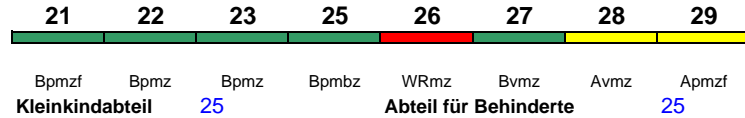

300 km/h < München Hbf - Berlin-Gesundbrunnen

ICE 3

Zug endet ab 5.10. in Berlin Hbf

rollstuhlgerecht 25

Lounge 29

ICE 1005 Berlin-Gesundbr. München Hbf

300 km/h < Berlin-Gesundbrunnen - München Hbf

ICE 3

Zug beginnt ab 5.10. in Berlin Hbf

rollstuhlgerecht 25

Lounge 21

ICE 1006 Nürnberg Hbf Berlin-Gesundbr.

300 km/h < Nürnberg Hbf - Berlin-Gesundbrunnen

ICE 3

Zug kommt als ICE 726 aus München Hbf

rollstuhlgerecht 35