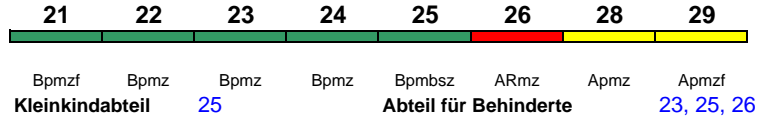

ICE 3

Reihung gültig So

rollstuhlgerecht 25 Lounge ---

ICE 1011 Dortmund Hbf Stuttgart Hbf

300 km/h < Dortmund Hbf - Stuttgart Hbf

ICE 3

Reihung gültig Mo-Do und Sa

rollstuhlgerecht 25 Lounge ---