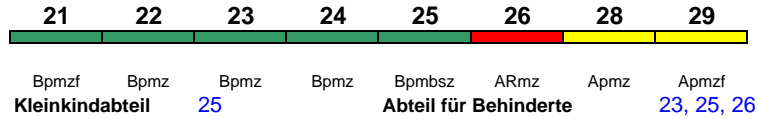

ICE 1011 Düsseldorf Hbf Stuttgart Hbf

300 km/h < Düsseldorf Hbf - Stuttgart Hbf

ICE 3

Reihung gültig Fr und So

rollstuhlgerecht 25 Lounge ---