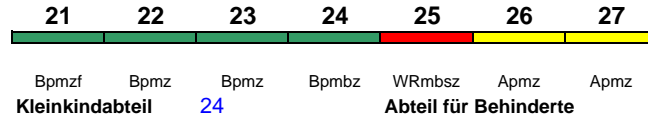

ICE 1030 Köln Hbf Hamburg-Altona

200 km/h < Köln Hbf - Hamburg-Altona

ICE 1 kurz

rollstuhlgerecht 6

Fahrrad ---

ICE 1031 Hamburg-Altona Köln Hbf

200 km/h < Hamburg-Altona - Köln Hbf

ICE 2