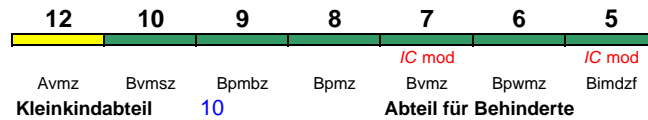

IC 1037 Hamburg-Altona Köln Hbf

200 km/h < Hamburg-Altona - Köln Hbf

Reihung in Klärung

rollstuhlgerecht 9

Fahrrad 5