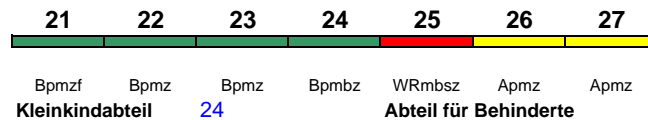

ICE 1038 Köln Hbf Hamburg-Altona

200 km/h < Köln Hbf - Hamburg-Altona

ICE 2

rollstuhlgerecht 24

Fahrrad ---