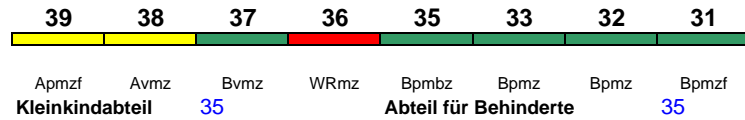

300 km/h < München Hbf - Berlin-Gesundbrunnen

ICE 3

Zug endet ab 5.10. in Berlin Hbf

rollstuhlgerecht 25

Lounge 29

ICE 1005 Berlin-Gesundbr. München Hbf

300 km/h < Berlin-Gesundbrunnen - München Hbf

ICE 3

Zug beginnt ab 5.10. in Berlin Hbf

rollstuhlgerecht 25

Lounge 21

ICE 1006 Nürnberg Hbf Berlin-Gesundbr.

300 km/h < Nürnberg Hbf - Berlin-Gesundbrunnen

ICE 3

Zug kommt als ICE 726 aus München Hbf

rollstuhlgerecht 35

Lounge 39

ICE 1007 Berlin-Gesundbr. München Hbf

300 km/h < Berlin-Gesundbrunnen - München Hbf

ICE 3

rollstuhlgerecht 25

Lounge 21

ICE 1008 München Hbf Berlin-Gesundbr.

300 km/h < München Hbf - Berlin-Gesundbrunnen