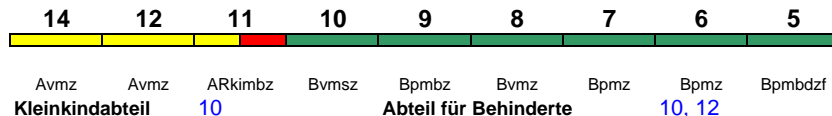

IC 1269 Karlsruhe Hbf München Hbf

200 km/h < Karlsruhe Hbf - Stuttgart Hbf
Stuttgart Hbf - München Hbf >

IC mod