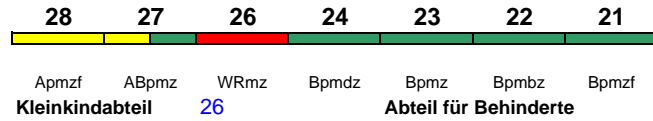

ICE 1284 Schwarzach-St.V. Flensburg

230 km/h < Schwarzach-St. Veit - Wörgl Hbf
Wörgl Hbf - München Hbf >
< München Hbf - Flensburg

ICE-T
"Großglockner"; Reihung gültig So bis 13.9.