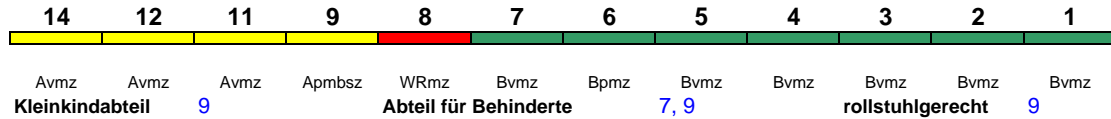

ICE 1239 Kiel Hbf München Hbf

280 km/h < Kiel Hbf - München Hbf

ICE 1