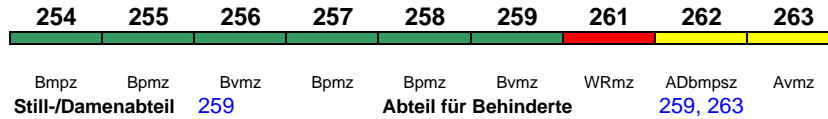

EC 1289 München Hbf Venezia S. Lucia

160 km/h < Venezia S. Lucia - München Hbf

rollstuhlgerecht 262 Fahrrad 254, 255, 257, 258, 262

"DB-ÖBB EuroCity"; Wagenmaterial: ÖBB

IC 1290 Salzburg Hbf Frankfurt(M)Hbf

200 km/h < Salzburg Hbf - München Hbf
München Hbf - Stuttgart Hbf >
IC mod < Stuttgart Hbf - Frankfurt(M)Hbf >

Zug endet bis 31.10. in München Hbf