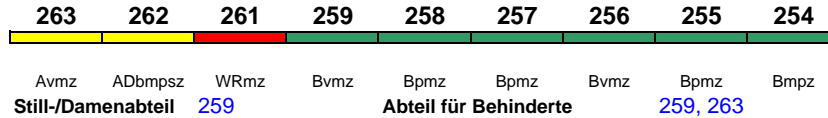

EC 1288 Venezia S. Lucia München Hbf

160 km/h < Venezia S. Lucia - München Hbf

rollstuhlgerecht 262 Fahrrad 254, 255, 257, 258, 262

"DB-ÖBB EuroCity"; Wagenmaterial: ÖBB