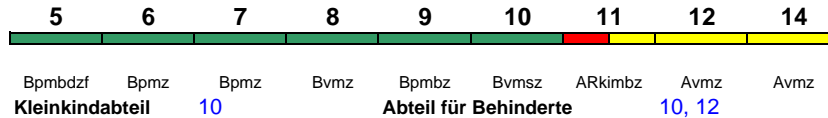

rollstuhlgerecht 5, 9, 11 Fahrrad 5