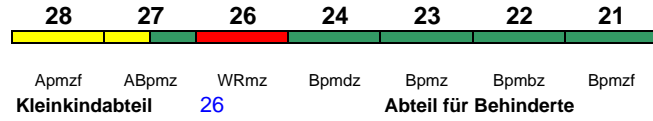

Rollstuhl/Fahrrad 22 / 24

Lounge 21, ab Wörgl 28

ICE 1281 München Hbf Schwarzach-St.Veit

160 km/h < München Hbf - Wörgl Hbf
Wörgl Hbf - Schwarzach-St. Veit >

ICE-T
"Großglockner"