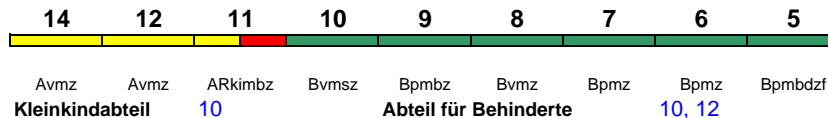

rollstuhlgerecht 5, 9, 11 Fahrrad 5