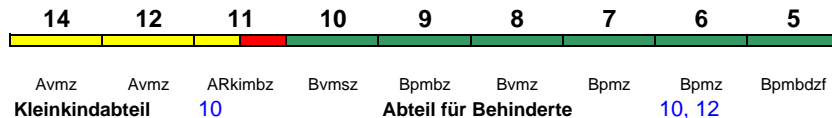

ICE 2

Reihung gültig Sa

Fahrrad ---

IC 1268 München Hbf Karlsruhe Hbf

200 km/h < München Hbf - Stuttgart Hbf
Stuttgart Hbf - Karlsruhe Hbf >

IC mod

Fahrrad 5

IC 1269 Karlsruhe Hbf München Hbf