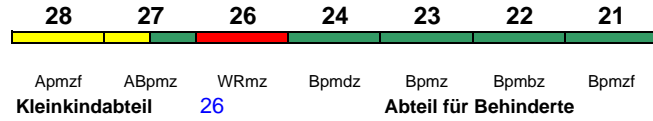

Lounge 21, ab Wörgl 28

ICE 1281 München Hbf Schwarzach-St.Veit

160 km/h < München Hbf - Wörgl Hbf
 Wörgl Hbf - Schwarzach-St. Veit >

ICE-T
 "Großglockner"

Rollstuhl/Fahrrad 22 / 24

Lounge 28, ab Wörgl 21

ICE 1284 München Hbf Hamburg Hbf