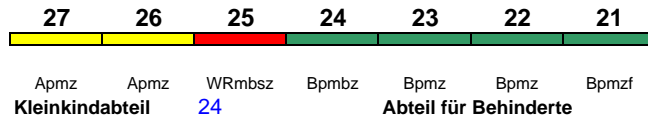

ICE 1241 Hamburg-Altona Nürnberg Hbf

250 km/h < Hamburg-Altona - Nürnberg Hbf

ICE 2

Reihung gültig Sa