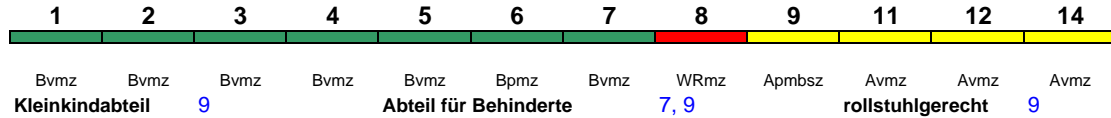

ICE 1239 Kiel Hbf München Hbf

280 km/h < Kiel Hbf - München Hbf

ICE 1

Fahrrad ---

ICE 1240 München Hbf Hamburg-Altona

280 km/h < München Hbf - Hamburg-Altona

ICE 1

Fahrrad ---