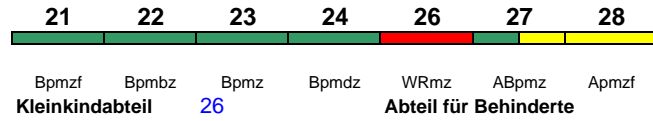

ICE-T
 "Großglockner"; Reihung gültig So bis 13.9.

Rollstuhl/Fahrrad 22 / 24

Lounge 28, ab Wörgl 21, ab Mü 28

ICE 1284 Schwarzach-St.V. Flensburg

230 km/h < München Hbf - Flensburg

ICE-T
 "Großglockner"; Reihung gültig So ab 20.9.