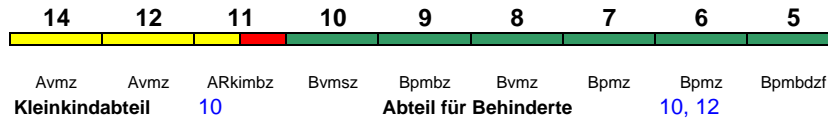

IC 1291 München Hbf Salzburg Hbf

160 km/h < München Hbf - Salzburg Hbf

IC mod

Reihung gültig Mo-Fr und So bis 30.10.

rollstuhlgerecht 5, 9, 11 Fahrrad 5

IC 1291 Frankfurt(M)Hbf Salzburg Hbf

200 km/h < Frankfurt(M)Hbf - Stuttgart Hbf
Stuttgart Hbf - München Hbf >
IC mod < München Hbf - Salzburg Hbf >

Reihung gültig Mo-Fr und So ab 1.11.