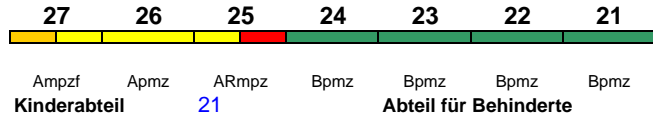

RJ 1286 Feldkirch München Hbf

160 km/h < Feldkirch - München Hbf

rollstuhlgerecht 25 Fahrrad 21

"Tirol"; Wagenmaterial: ÖBB Railjet