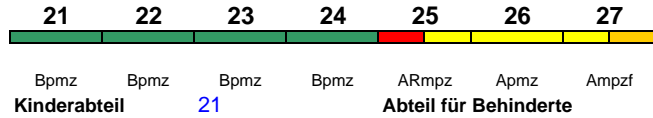

RJ 1286 Feldkirch München Hbf

160 km/h < Feldkirch - München Hbf

rollstuhlgerecht 25 Fahrrad 21

"Tirol"; Wagenmaterial: ÖBB Railjet

RJ 1287 München Hbf Feldkirch

160 km/h < München Hbf - Feldkirch

rollstuhlgerecht 25 Fahrrad 21