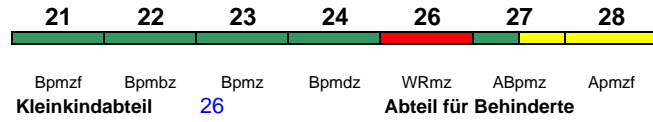

ICE 1284 München Hbf Hamburg Hbf

230 km/h < München Hbf - Hamburg Hbf

ICE-T
"Großglockner"; Reihung gültig Fr