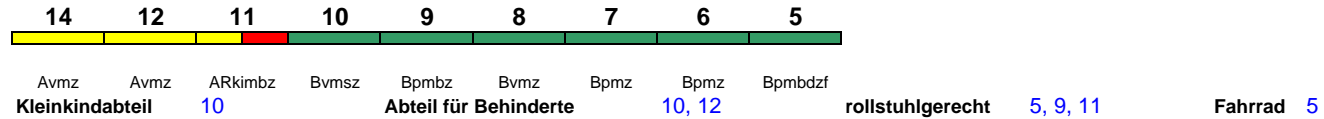

Reihung gültig Mo-Fr und So ab 1.11.

rollstuhlgerecht 5, 9, 11 Fahrrad 5

IC 1291 Frankfurt(M)Hbf München Hbf

200 km/h < Frankfurt(M)Hbf - Stuttgart Hbf
Stuttgart Hbf - München Hbf >

IC mod

Reihung gültig Sa ab 7.11.