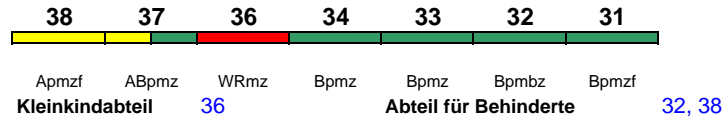

ICE 1597 Fulda Frankfurt(M)Hbf

200 km/h < Fulda - Frankfurt(M)Hbf

ICE-T

Zug kommt als ICE 1587 aus Hamburg Hbf

Rollstuhl/Fahrrad 32 / 34

Lounge 38