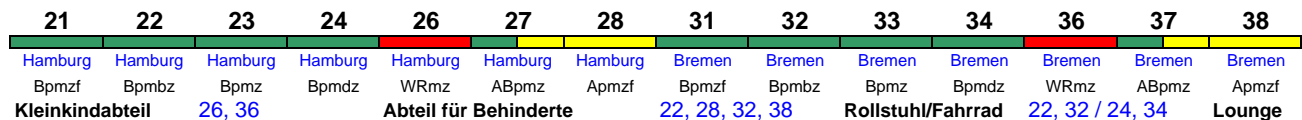

ICE 1580 München Hbf Hamburg-Altona

230 km/h < München Hbf - Hamburg-Altona

ICE-T

Wagen 31-38 bis Hannover Hbf (als ICE 1530 weiter nach Bremen Hbf)

Rollstuhl/Fahrrad 22 / 24

Lounge 21

ICE 1581 Lübeck Hbf München Hbf

230 km/h < Lübeck Hbf - Hamburg Hbf
Hamburg Hbf - München Hbf >

ICE-T

Wagen 31-38 ab Hannover Hbf (als ICE 1531 aus Bremen Hbf)