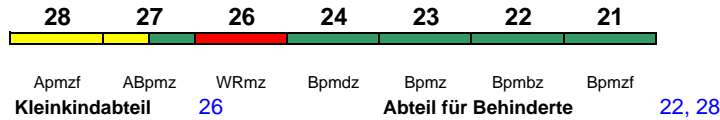

ICE 1532 Hannover Hbf Bremen Hbf

200 km/h < Hannover Hbf - Bremen Hbf

ICE-T

Zug kommt als ICE 1582 aus München Hbf

Rollstuhl/Fahrrad 32 / 34

Lounge 31

ICE 1537 Frankfurt(M)Hbf Berlin-Gesundbr.

230 km/h < Frankfurt(M)Hbf - Berlin-Gesundbrunnen

ICE-T

Reihung gültig Mo-Fr bis 2.11.

Rollstuhl/Fahrrad 22 / 24

Lounge 21

ICE 1537 Stuttgart Hbf Berlin-Gesundbr.230 km/h < Stuttgart Hbf - Frankfurt(M)Hbf
Frankfurt(M)Hbf - Berlin-Gesundbr. >

ICE-T

Reihung gültig Sa und So bis 4.11.