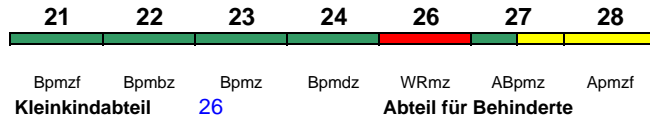

ICE 1574 Karlsruhe Hbf Hamburg-Altona

230 km/h < Karlsruhe Hbf - Frankfurt(M)Hbf
Frankfurt(M)Hbf - Hamburg-Altona >

ICE-T

Rollstuhl/Fahrrad 22 / 24

Lounge 21, ab Frankfurt 28