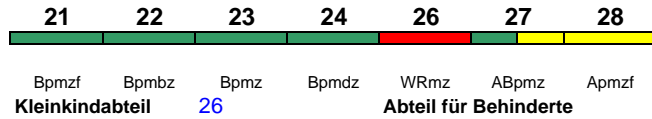

ICE 1578 Karlsruhe Hbf Stralsund Hbf

230 km/h < Karlsruhe Hbf - Frankfurt(M)Hbf
Frankfurt(M)Hbf - Hamburg Hbf >

ICE-T

Reihung gültig Fr und Sa; * weiterer Richtungswechsel in Rostock Hbf