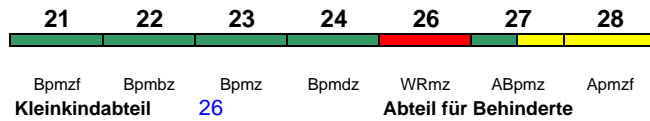

ICE 1577 Stralsund Hbf Karlsruhe Hbf

230 km/h < Stralsund Hbf - Rostock Hbf
Rostock Hbf - Hamburg Hbf >
< Hamburg Hbf - Frankfurt(M)Hbf *

ICE-T

Reihung gültig Mo-Fr; * weiterer Richtungswechsel in Frankfurt(M)Hbf