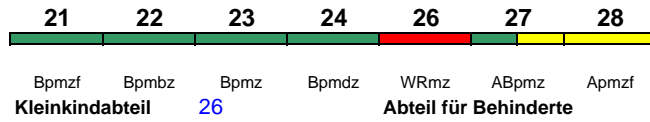

ICE 1576 Karlsruhe Hbf Hamburg-Altona

230 km/h < Karlsruhe Hbf - Frankfurt(M)Hbf
Frankfurt(M)Hbf - Hamburg-Altona >

ICE-T