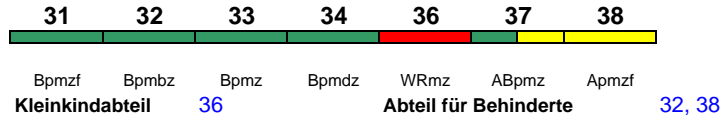

Rollstuhl/Fahrrad 32 / 34

Lounge 31

ICE 1531 Bremen Hbf Hannover Hbf

200 km/h < Bremen Hbf - Hannover Hbf

ICE-T

Zug fährt als ICE 1581 weiter nach München Hbf

Rollstuhl/Fahrrad 32 / 34

Lounge 38

ICE 1532 Hannover Hbf Bremen Hbf

200 km/h < Hannover Hbf - Bremen Hbf

ICE-T

Zug kommt als ICE 1582 aus München Hbf

Rollstuhl/Fahrrad 32 / 34

Lounge 31

ICE 1537 Frankfurt(M)Hbf Berlin-Gesundbr.

230 km/h < Frankfurt(M)Hbf - Berlin-Gesundbrunnen