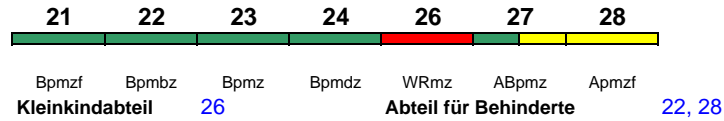

Rollstuhl/Fahrrad 22 / 24

Lounge 28

ICE 1595 Frankfurt(M)Hbf Stuttgart Hbf

230 km/h < Frankfurt(M)Hbf - Stuttgart Hbf

ICE-T

Reihung gültig Fr und Sa bis 3.10.

Rollstuhl/Fahrrad 22 / 24

Lounge 21