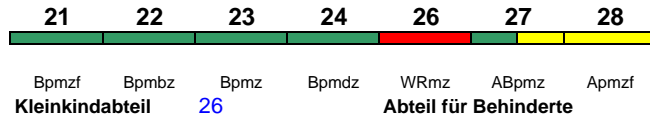

Rollstuhl/Fahrrad 22 / 24

Lounge 21, ab Frankfurt 28