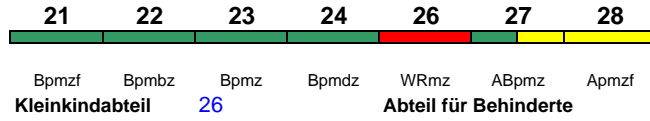

ICE 1575 Hamburg-Altona Frankfurt(M)Hbf

230 km/h < Hamburg-Altona - Frankfurt(M)Hbf

ICE-T

Reihung gültig Mo-Do

Rollstuhl/Fahrrad 22 / 24

Lounge 21

ICE 1575 Hamburg-Altona Karlsruhe Hbf

230 km/h < Hamburg-Altona - Frankfurt(M)Hbf
Frankfurt(M)Hbf - Karlsruhe Hbf >

ICE-T

Reihung gültig Fr und Sa