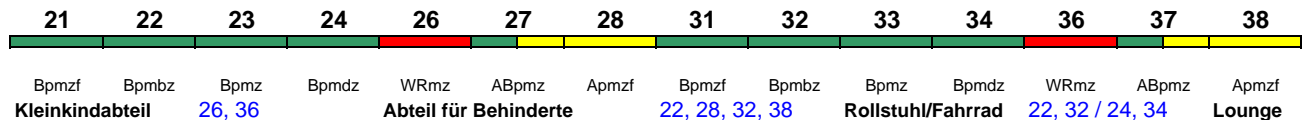

Rollstuhl/Fahrrad 22 / 24

Lounge 21, ab Hmb 28, ab Han 38