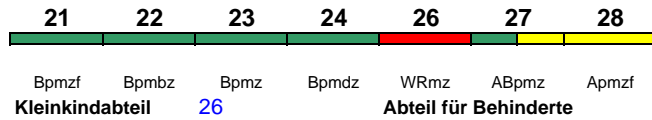

ICE 1579 Hamburg-Altona Karlsruhe Hbf

200 km/h < Hamburg-Altona - Frankfurt(M)Hbf
Frankfurt(M)Hbf - Karlsruhe Hbf >

ICE-T