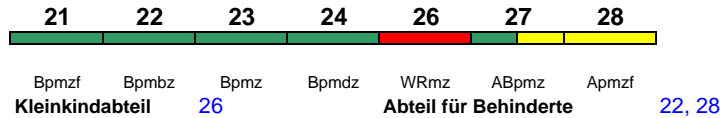

Rollstuhl/Fahrrad 22 / 24

Lounge 21

ICE 1537 Stuttgart Hbf Berlin-Gesundbr.

230 km/h < Stuttgart Hbf - Frankfurt(M)Hbf
Frankfurt(M)Hbf - Berlin-Gesundbr. >

ICE-T

Reihung gültig Sa und So bis 4.11.