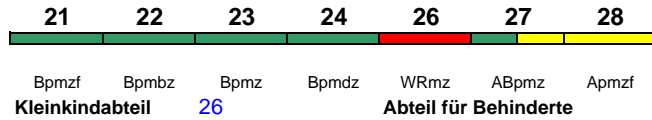

Rollstuhl/Fahrrad 22 / 24

Lounge 21, ab Ffm 28, ab Hmb 21

ICE 1578 Karlsruhe Hbf Greifswald

230 km/h < Karlsruhe Hbf - Frankfurt(M)Hbf
Frankfurt(M)Hbf - Hamburg Hbf >

ICE-T

Reihung gültig So; * weiterer Richtungswechsel in Rostock Hbf