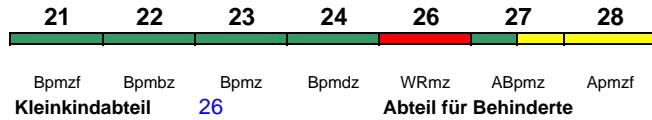

Rollstuhl/Fahrrad 22, 32 / 24, 34

Lounge 21, ab Rost 28, ab Hmb 21

ICE 1577 Kassel-Wilh. Karlsruhe Hbf

160 km/h < Kassel-Wilhelmshöhe - Frankfurt(M)Hbf
Frankfurt(M)Hbf - Karlsruhe Hbf >

ICE-T

Reihung gültig So