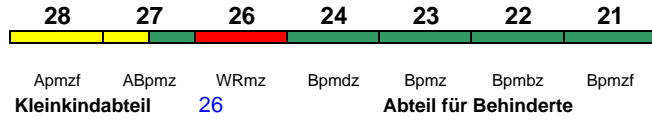

Rollstuhl/Fahrrad 22 / 24

Lounge 21, ab Frankfurt 28

ICE 1578 Frankfurt(M)Hbf Stralsund Hbf

230 km/h < Frankfurt(M)Hbf - Hamburg Hbf
Hamburg Hbf - Rostock Hbf >

ICE-T

Reihung gültig Mo-Do

Rollstuhl/Fahrrad 22 / 24