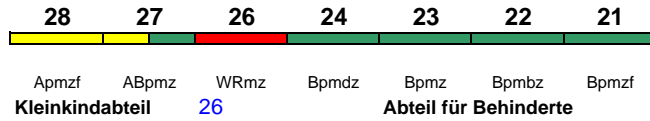

ICE-T

Reihung gültig Fr und Sa

Rollstuhl/Fahrrad 22 / 24

Lounge 21, ab Frankfurt 28

ICE 1575 Frankfurt(M)Hbf Karlsruhe Hbf

160 km/h < Frankfurt(M)Hbf - Karlsruhe Hbf

ICE-T

Reihung gültig So