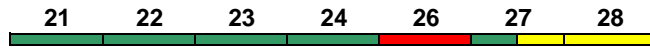

Bpmzf Bpmbz Bpmz Bpmdz WRmz ABpmz Apmzf
Kleinkindabteil 26 Abteil für Behinderte 22, 28 Rollstuhl/Fahrrad 22 / 24

Lounge 21, ab Leip 28, ab Ffm 21

ICE 1554 Dresden Hbf Saarbrücken Hbf

230 km/h < Dresden Hbf - Leipzig Hbf
Leipzig Hbf - Frankfurt(M)Hbf >

ICE-T

Reihung gültig Mo-Fr und So ab 4.10.; Wagen 31-38 ab Leipzig Hbf bis Frankfurt(M)Hbf