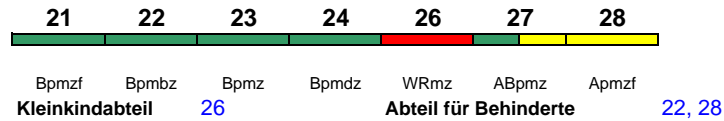

Rollstuhl/Fahrrad 22 / 24

Lounge 21, ab Ffm 28, ab Hmb 21