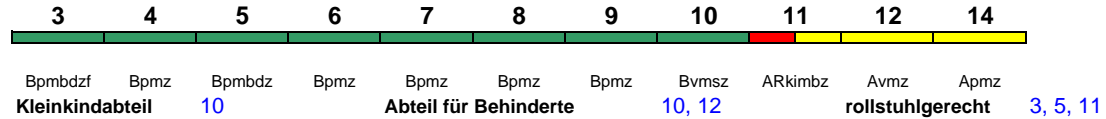

IC 2316 Stuttgart Hbf Mannheim Hbf

200 km/h < Stuttgart Hbf - Mannheim Hbf

IC mod