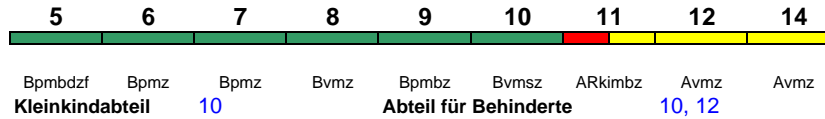

IC 2398 Stuttgart Hbf Frankfurt(M)Hbf

160 km/h < Stuttgart Hbf - Frankfurt(M)Hbf

IC mod