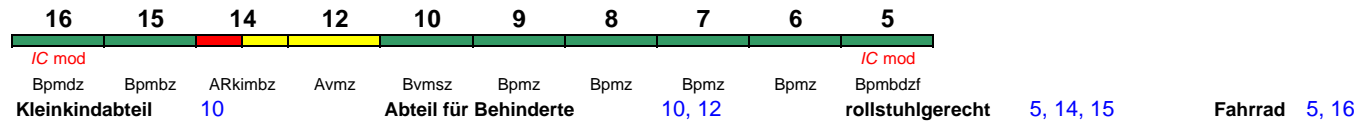

200 km/h < Karlsruhe Hbf - Stuttgart Hbf
Stuttgart Hbf - München Hbf >

Reihung gültig So

IC 2372 Karlsruhe Hbf Frankfurt(M)Hbf

200 km/h < Karlsruhe Hbf - Frankfurt(M)Hbf

Reihung gültig Mo

IC 2372 Karlsruhe Hbf Frankfurt(M)Hbf