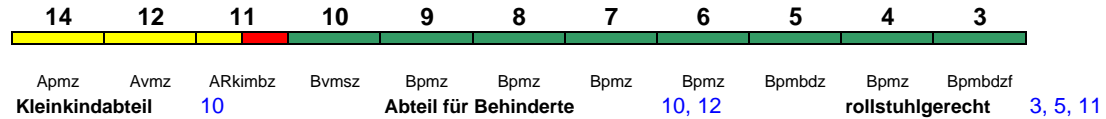

IC 2315 Westerland(Sylt) Frankfurt(M)Hbf

200 km/h < Westerland(Sylt) - Frankfurt(M)Hbf

IC mod

"Deichgraf"; Wagen 3 und 4 ab Niebüll (von Dagebüll Mole)