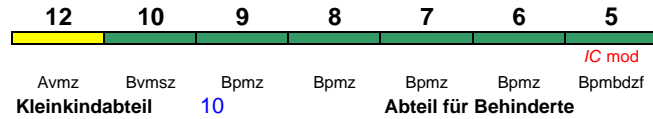

IC 2375 Westerland(Sylt) Karlsruhe Hbf

200 km/h < Westerland(Sylt) - Frankfurt(M)Hbf
Frankfurt(M)Hbf - Karlsruhe Hbf >

"Wattenmeer"; Wagen 15 und 16 zeitweise ab Niebüll (von Dagebüll Mole), sonst von Westerland(Sylt); Zug beginnt Di-Do ab 3.11. in Hamburg Hbf

IC 2377 Hamburg-Altona Hannover Hbf

200 km/h < Hamburg-Altona - Hannover Hbf

IC 2378 Hannover Hbf Hamburg-Altona

200 km/h < Hannover Hbf - Hamburg-Altona

Zug fährt ab 1.11. in umgekehrter Reihung

IC 2379 Stralsund Hbf Frankfurt(M)Hbf