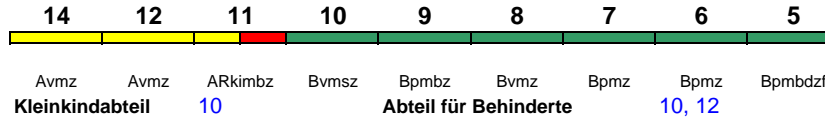

IC 2396 Stuttgart Hbf Frankfurt(M)Hbf

160 km/h < Stuttgart Hbf - Frankfurt(M)Hbf

IC mod

IC 2397 Frankfurt(M)Hbf Stuttgart Hbf

160 km/h < Frankfurt(M)Hbf - Stuttgart Hbf

IC mod

IC 2398 Stuttgart Hbf Frankfurt(M)Hbf