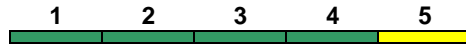

IC 2389 Stuttgart Hbf Konstanz

160 km/h < Stuttgart Hbf - Konstanz

IC 2

Reihung gültig Mo-Fr

DBpbzfa DBpza DBpza DBpza DApza

Kleinkindabteil 1 Abteil für Behinderte

1, 5

rollstuhlgerecht

1

Fahrrad 1-4