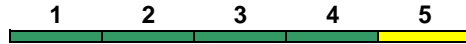

IC 2383 Stuttgart Hbf Singen(Hohentwiel)

160 km/h < Stuttgart Hbf - Singen(Hohentwiel)

IC 2

DBpbzfa DBpza DBpza DBpza DApza
Kleinkindabteil 1 Abteil für Behinderte

1, 5

rollstuhlgerecht

1

Fahrrad 1-4