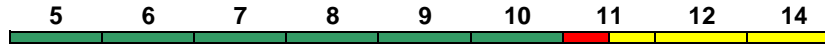

IC 2390 Stuttgart Hbf Saarbrücken Hbf

200 km/h < Stuttgart Hbf - Saarbrücken Hbf

IC mod

Reihung gültig am 30.10.

Bpmbdzf Bpmz Bpmz Bvmz Bpmbz Bvmsz ARkimbz Avmz Avmz

Kleinkindabteil 10 Abteil für Behinderte

10, 12

rollstuhlgerecht

5, 9, 11

Fahrrad 5