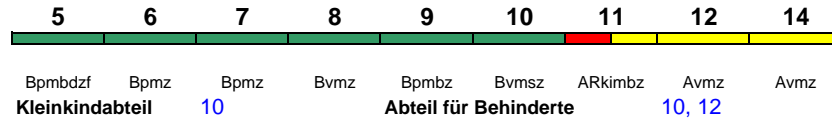

IC 2379 Stralsund Hbf Frankfurt(M)Hbf

200 km/h < Stralsund Hbf - Rostock Hbf
Rostock Hbf - Hamburg Hbf >
IC mod < Hamburg Hbf - Frankfurt(M)Hbf