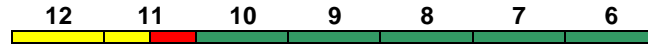

IC 2319 Dortmund Hbf Stuttgart Hbf

200 km/h < Dortmund Hbf - Stuttgart Hbf

IC mod

Reihung gültig Di-Fr; Zug endet bis 30.10. in Karlsruhe Hbf; Wagen 11 nicht IC mod

Apmz ARkimbz Bvmsz Bvmz Bpmz Bpmz Bpmbdzf

Kleinkindabteil 10 Abteil für Behinderte 10, 12

rollstuhlgerecht 6, 11

Fahrrad 6