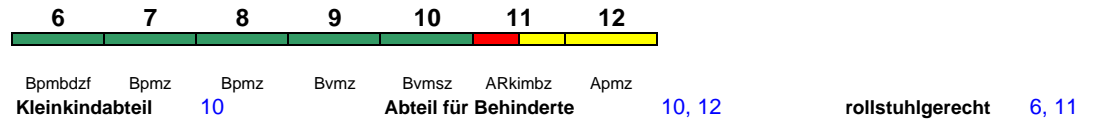

IC 2318 Stuttgart Hbf Dortmund Hbf

200 km/h < Stuttgart Hbf - Dortmund Hbf

IC mod

Reihung gültig Mo-Do; Zug beginnt bis 29.10. in Karlsruhe Hbf; Wagen 11 nicht *IC mod*