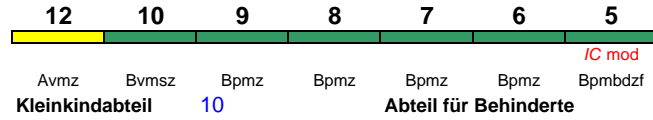

IC 2375 Westerland(Sylt) Karlsruhe Hbf

200 km/h < Westerland(Sylt) - Frankfurt(M)Hbf
Frankfurt(M)Hbf - Karlsruhe Hbf >

"Wattenmeer"; Wagen 15 und 16 zeitweise ab Niebüll (von Dagebüll Mole), sonst von Westerland(Sylt); Zug beginnt Di-Do ab 3.11. in Hamburg Hbf

IC 2377 Hamburg-Altona Hannover Hbf

200 km/h < Hamburg-Altona - Hannover Hbf

IC 2378 Hannover Hbf Hamburg-Altona

200 km/h < Hannover Hbf - Hamburg-Altona

Zug fährt ab 1.11. in umgekehrter Reihung

IC 2379 Stralsund Hbf Frankfurt(M)Hbf