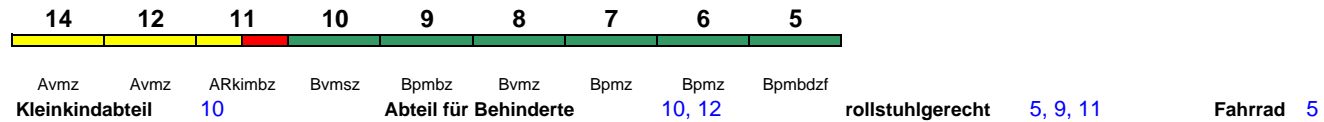

200 km/h < Karlsruhe Hbf - Frankfurt(M)Hbf

Reihung gültig Di-Do

IC 2372 Karlsruhe Hbf Hannover Hbf

200 km/h < Karlsruhe Hbf - Frankfurt(M)Hbf
Frankfurt(M)Hbf - Hannover Hbf >

IC mod

Reihung gültig Fr

IC 2374 Karlsruhe Hbf Westerland(Sylt)