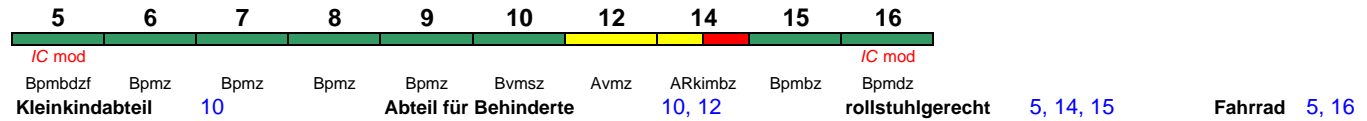

IC 2369 Karlsruhe Hbf München Hbf

200 km/h < Karlsruhe Hbf - Stuttgart Hbf
Stuttgart Hbf - München Hbf >

Reihung gültig So