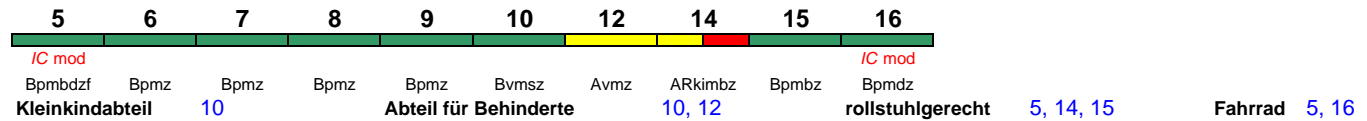

IC 2372 Karlsruhe Hbf Frankfurt(M)Hbf

200 km/h < Karlsruhe Hbf - Frankfurt(M)Hbf

Reihung gültig Di-Do

IC 2372 Karlsruhe Hbf Hannover Hbf

200 km/h < Karlsruhe Hbf - Frankfurt(M)Hbf
Frankfurt(M)Hbf - Hannover Hbf >

IC mod

Reihung gültig Fr