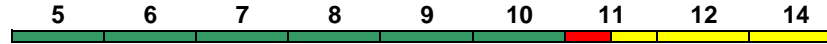

IC 2319 Dortmund Hbf Karlsruhe Hbf

200 km/h < Dortmund Hbf - Karlsruhe Hbf

IC mod

Reihung gültig Sa bis 31.10.

Bpmbdzf Bpmz Bpmz Bvmz Bpmbz Bvmsz ARkimbz Avmsz Avmsz

Kleinkindabteil 10 Abteil für Behinderte 10, 12

rollstuhlgerecht 5, 9, 11

Fahrrad 5