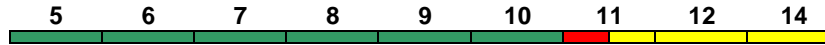

IC 2365 Stuttgart Hbf München Hbf

200 km/h < Stuttgart Hbf - München Hbf

IC mod

Bpmbdzf Bpmz Bpmz Bvmz Bpmbz Bvmsz ARkimbz Avmz Avmz
Kleinkindabteil 10 Abteil für Behinderte 10, 12 rollstuhlgerecht 5, 9, 11 Fahrrad 5