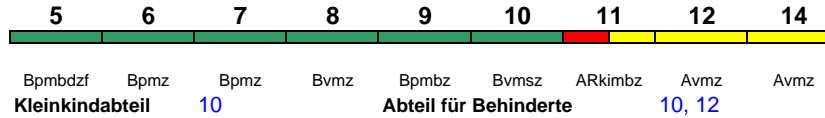

IC 2394 Stuttgart Hbf Frankfurt(M)Hbf

160 km/h < Stuttgart Hbf - Frankfurt(M)Hbf

IC mod