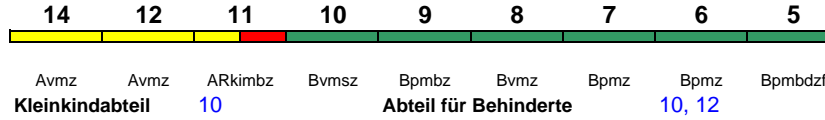

5, 9, 11

Fahrrad 5

IC 2394 Stuttgart Hbf Frankfurt(M)Hbf

160 km/h < Stuttgart Hbf - Frankfurt(M)Hbf

IC mod

IC 2395 Frankfurt(M)Hbf Stuttgart Hbf

160 km/h < Frankfurt(M)Hbf - Stuttgart Hbf

IC mod