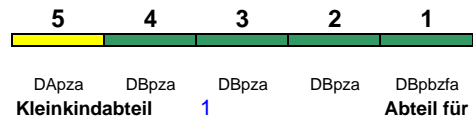

160 km/h < Stuttgart Hbf - Singen(Hohentwiel)

IC 2

IC 2382 Konstanz Stuttgart Hbf

160 km/h < Konstanz - Stuttgart Hbf

IC 2

Reihung gültig Mo-Fr

IC 2382 Singen(H) Stuttgart Hbf

160 km/h < Singen(Hohentwiel) - Stuttgart Hbf