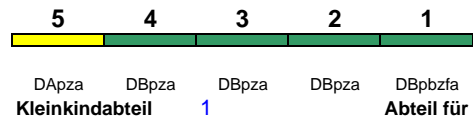

IC 2380 Singen(H) Stuttgart Hbf

160 km/h < Singen(Hohentwiel) - Stuttgart Hbf

IC 2