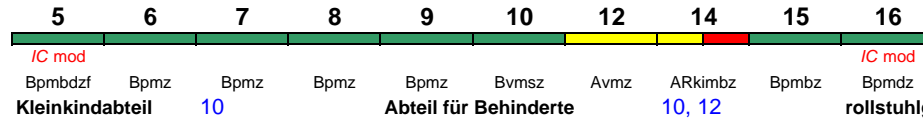

IC 2375 Westerland(Sylt) Karlsruhe Hbf

200 km/h < Westerland(Sylt) - Frankfurt(M)Hbf
Frankfurt(M)Hbf - Karlsruhe Hbf >