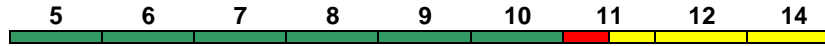

IC 2363 Stuttgart Hbf München Hbf

200 km/h < Stuttgart Hbf - München Hbf

IC mod

Bpmbdzf Bpmz Bpmz Bvmz Bpmbz Bvmsz ARkimbz Avmz Avmz
Kleinkindabteil 10 Abteil für Behinderte 10, 12 rollstuhlgerecht 5, 9, 11 Fahrrad 5