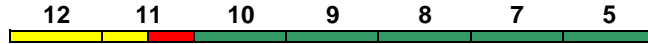

IC 2350 Berlin Ostbf Köln Hbf

200 km/h < Berlin Ostbahnhof - Köln Hbf

Avmz ARkimbz Bvmsz Bpmbz Bpmz Bpmz Bimdzf
Kleinkindabteil 10 **Abteil für Behinderte**

IC mod

10, 12

rollstuhlgerecht 9, 11

Fahrrad 5