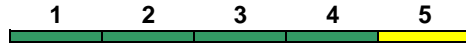

Fahrrad 1-4

IC 2389 Stuttgart Hbf Singen(Hohentwiel)

160 km/h < Stuttgart Hbf - Singen(Hohentwiel)

IC 2

Reihung gültig Sa und So

DBpbzfa DBpza DBpza DBpza DApza

Kleinkindabteil 1 Abteil für Behinderte

1, 5