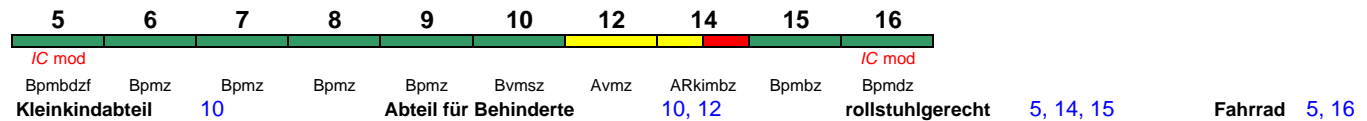

IC 2374 Karlsruhe Hbf Westerland(Sylt)

200 km/h < Karlsruhe Hbf - Frankfurt(M)Hbf
Frankfurt(M)Hbf - Westerland(Sylt) >

"Wattenmeer"; Wagen 15 und 16 zeitweise bis Niebüll (nach Dagebüll Mole), sonst bis Westerland(Sylt); Zug endet Mi-Mi ab 2.11. in Hamburg Hbf