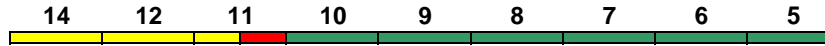

IC 2366 München Hbf Karlsruhe Hbf

200 km/h < München Hbf - Stuttgart Hbf
Stuttgart Hbf - Karlsruhe Hbf >

IC mod

Avmz Avmz ARkimbz Bvmsz Bpmbz Bvmz Bpmz Bpmz Bpmbdzf
Kleinkindabteil 10 Abteil für Behinderte 10, 12 rollstuhlgerecht 5, 9, 11 Fahrrad 5