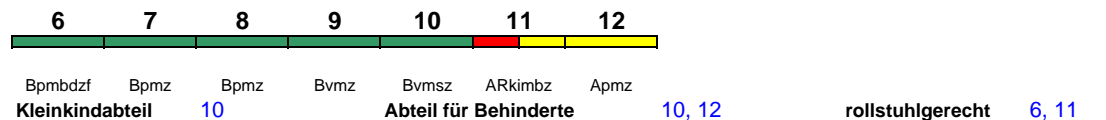

IC 2318 Stuttgart Hbf Münster(Westf)Hbf

200 km/h < Stuttgart Hbf - Münster(Westf)Hbf

IC mod

Reihung gültig So; Zug beginnt bis 25.10. in Karlsruhe Hbf; Wagen 11 nicht *IC mod*