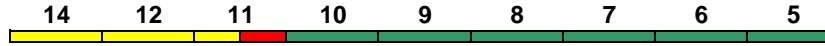

IC 2364 München Hbf Karlsruhe Hbf

200 km/h < München Hbf - Stuttgart Hbf
Stuttgart Hbf - Karlsruhe Hbf >

IC mod

Avmz Avmz ARkimbz Bvmsz Bpmbz Bvmz Bpmz Bpmz Bpmbdzf
Kleinkindabteil 10 Abteil für Behinderte 10, 12 rollstuhlgerecht 5, 9, 11 Fahrrad 5