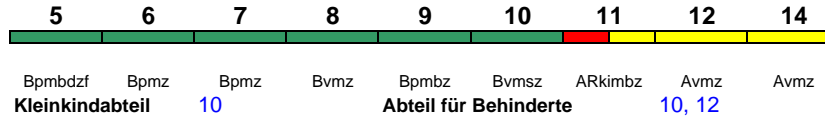

IC 2396 Stuttgart Hbf Frankfurt(M)Hbf

160 km/h < Stuttgart Hbf - Frankfurt(M)Hbf

IC mod