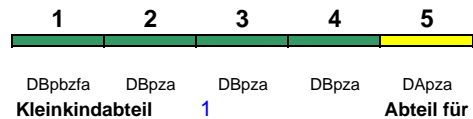

IC 2381 Stuttgart Hbf Singen(Hohentwiel)

160 km/h < Stuttgart Hbf - Singen(Hohentwiel)

IC 2