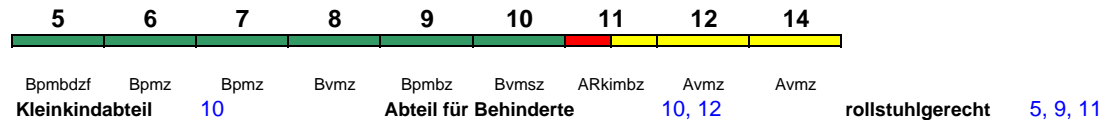

IC 2318 Stuttgart Hbf Dortmund Hbf

200 km/h < Stuttgart Hbf - Dortmund Hbf

IC mod

Reihung gültig Fr; Zug beginnt bis 30.10. in Karlsruhe Hbf