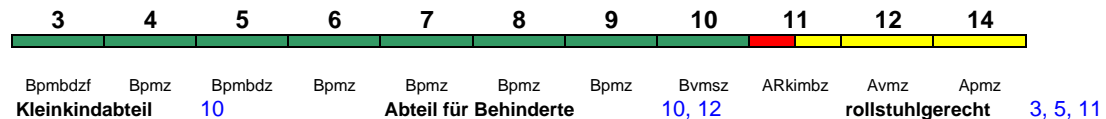

200 km/h < Stuttgart Hbf - Dortmund Hbf

IC mod

Reihung gültig Fr; Zug beginnt bis 30.10. in Karlsruhe Hbf

Fahrrad 5

IC 2318 Stuttgart Hbf Köln Hbf

200 km/h < Stuttgart Hbf - Köln Hbf

IC mod

Reihung gültig Sa; Zug beginnt bis 31.10. in Karlsruhe Hbf