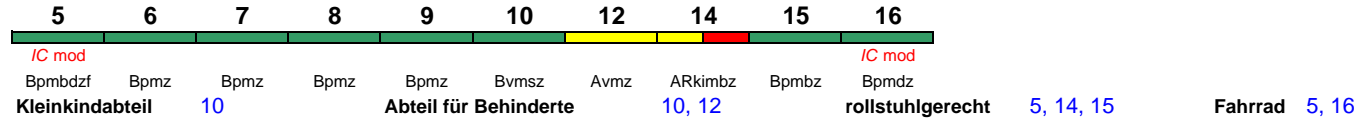

200 km/h < Stuttgart Hbf - Karlsruhe Hbf

IC mod

Reihung gültig Sa

IC 2369 Karlsruhe Hbf Ulm Hbf

200 km/h < Karlsruhe Hbf - Stuttgart Hbf
Stuttgart Hbf - Ulm Hbf >

Reihung gültig Mo-Do

IC 2369 Karlsruhe Hbf München Hbf