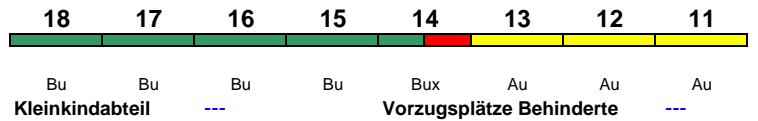

rollstuhlgerecht --- Lounge ---

TGV9576 München Hbf Paris Est

320 km/h < München Hbf - Stuttgart Hbf
> Stuttgart Hbf - Paris (Est)

rollstuhlgerecht --- Lounge ---

TGV9577 Paris Est München Hbf

320 km/h < Paris Est - Stuttgart Hbf
> Stuttgart Hbf - München Hbf