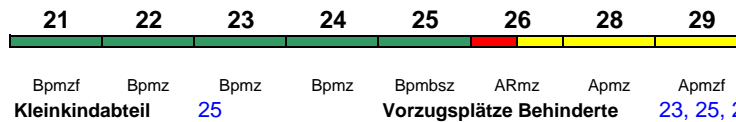

ICE 3

rollstuhlgerecht 25 Lounge ---

ICE 9572 Stuttgart Hbf Paris Est

320 km/h < Stuttgart Hbf - Paris Est

ICE 3

rollstuhlgerecht 25 Lounge ---

ICE 9573 Paris Est Stuttgart Hbf

320 km/h < Paris Est - Stuttgart Hbf