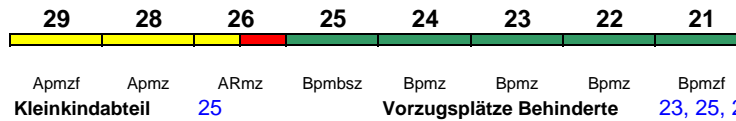

ICE 9571 Paris Est Stuttgart Hbf

320 km/h < Paris Est - Stuttgart Hbf

ICE 3

rollstuhlgerecht 25 Lounge ---