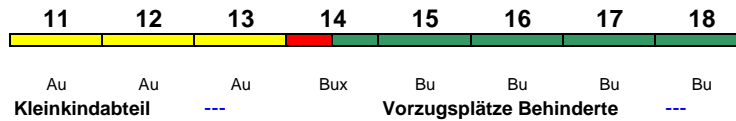

TGV9570 Stuttgart Hbf Paris Est

320 km/h < Stuttgart Hbf - Paris Est

rollstuhlgerecht --- Lounge ---