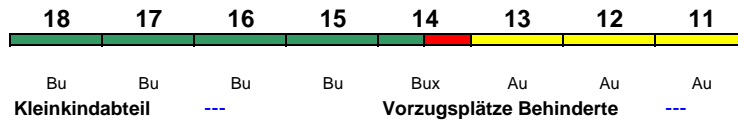

TGV9593 Paris Est Stuttgart Hbf

320 km/h < Paris Est - Stuttgart Hbf

rollstuhlgerecht --- Lounge ---

Zug endet bis 31.10. in Karlsruhe Hbf