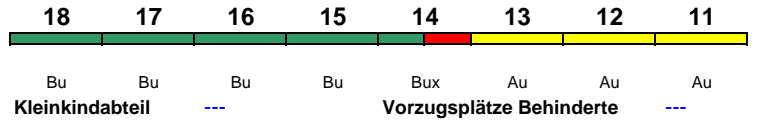

TGV9576 München Hbf Paris Est

320 km/h < München Hbf - Stuttgart Hbf
> Stuttgart Hbf - Paris (Est)

rollstuhlgerecht --- Lounge ---