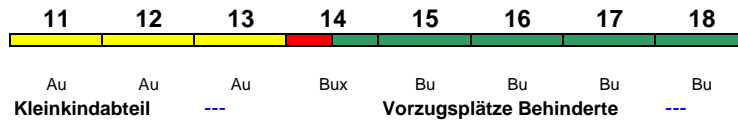

rollstuhlgerecht --- Lounge ---

ICE 9586 Frankfurt(M)Hbf Paris Est

320 km/h < Frankfurt(M)Hbf - Paris Est

ICE 3

rollstuhlgerecht 25 Lounge ---

TGV9592 Stuttgart Hbf Paris Est

320 km/h < Stuttgart Hbf - Paris Est