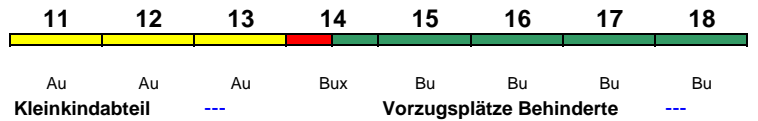

TGV9578 Stuttgart Hbf Paris Est

320 km/h < Stuttgart Hbf - Paris Est

rollstuhlgerecht --- Lounge ---