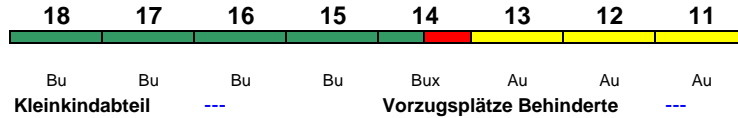

Reihung gültig Mo-Fr und So

TGV9579 Paris Est München Hbf

320 km/h < Paris Est - Stuttgart Hbf
Stuttgart Hbf - München Hbf >

rollstuhlgerecht --- Lounge ---

Reihung gültig Sa

TGV9580 Frankfurt(M)Hbf Marseille-St-Charles