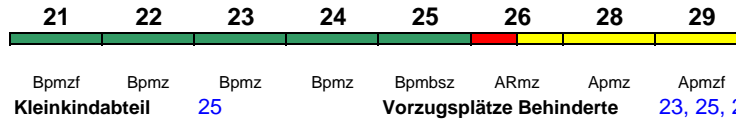

ICE 9568 Frankfurt(M)Hbf Paris Est

320 km/h < Frankfurt(M)Hbf - Paris Est

ICE 3

rollstuhlgerecht 25 Lounge ---