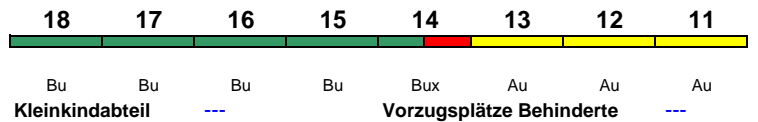

TGV9579 Paris Est Stuttgart Hbf

320 km/h < Paris Est - Stuttgart Hbf

rollstuhlgerecht --- Lounge ---

Reihung gültig Mo-Fr und So