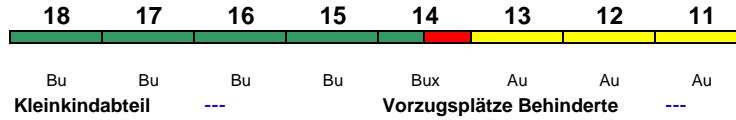

TGV9561 Paris Est Frankfurt(M)Hbf

320 km/h < Paris Est - Frankfurt(M)Hbf

rollstuhlgerecht --- Lounge ---