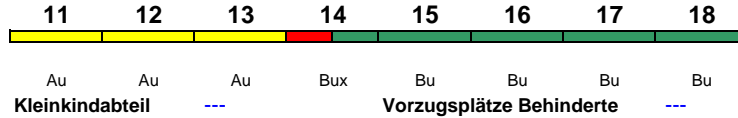

TGV9580 Frankfurt(M)Hbf Marseille-St-Charles

320 km/h < Frankfurt(M)Hbf - Strasbourg
Strasbourg - Marseille >

rollstuhlgerecht --- Lounge ---