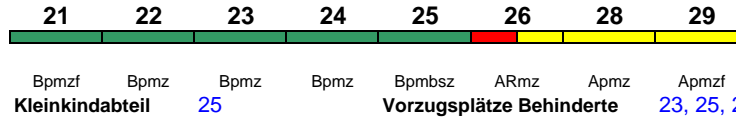

ICE 3

rollstuhlgerecht 25 Lounge ---

ICE 9566 Frankfurt(M)Hbf Paris Est

320 km/h < Frankfurt(M)Hbf - Paris Est

ICE 3

rollstuhlgerecht 25 Lounge ---

ICE 9568 Frankfurt(M)Hbf Paris Est

320 km/h < Frankfurt(M)Hbf - Paris Est