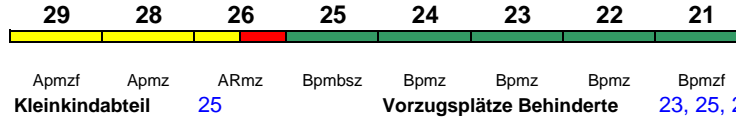

ICE 9563 Paris Est Frankfurt(M)Hbf

320 km/h < Paris Est - Frankfurt(M)Hbf

ICE 3

rollstuhlgerecht 25 Lounge ---