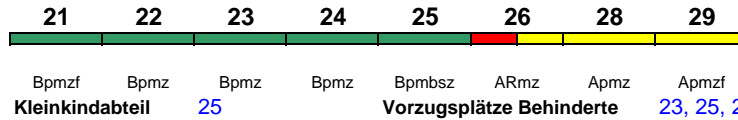

ICE 9586 Frankfurt(M)Hbf Paris Est

320 km/h < Frankfurt(M)Hbf - Paris Est

ICE 3

rollstuhlgerecht 25 Lounge ---