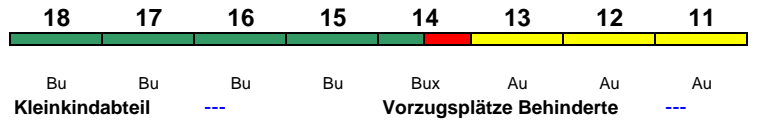

ICE 3

rollstuhlgerecht 25 Lounge ---

ICE 9574 Stuttgart Hbf Paris Est

320 km/h < Stuttgart Hbf - Paris Est

ICE 3

rollstuhlgerecht 25 Lounge ---

TGV9575 Paris Est Stuttgart Hbf

320 km/h < Paris Est - Stuttgart Hbf