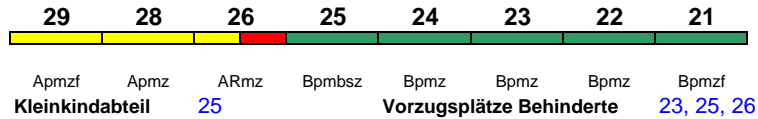

ICE 9573 Paris Est Stuttgart Hbf

320 km/h < Paris Est - Stuttgart Hbf

ICE 3

rollstuhlgerecht 25 Lounge ---