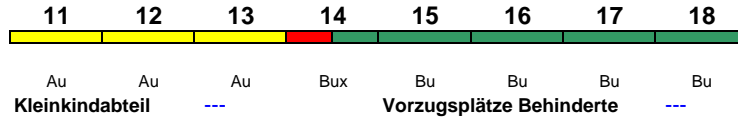

TGV9583 Marseille-St-C. Frankfurt(M)Hbf

320 km/h < Marseille-St-Charles - Strasbourg Ville
Strasbourg - Frankfurt(M)Hbf >

rollstuhlgerecht --- Lounge ---