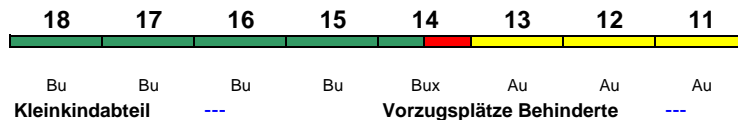

TGV9596 München Hbf Paris Est

320 km/h < München Hbf - Stuttgart Hbf
Stuttgart Hbf - Paris (Est) >

rollstuhlgerecht --- Lounge ---