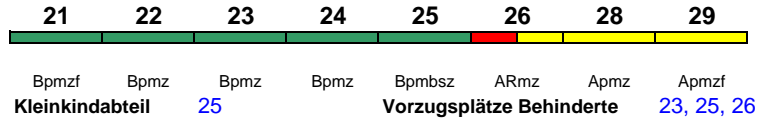

ICE 3

rollstuhlgerecht 25 Lounge ---

ICE 9574 Stuttgart Hbf Paris Est

320 km/h < Stuttgart Hbf - Paris Est

ICE 3

rollstuhlgerecht 25 Lounge ---

TGV9575 Paris Est Stuttgart Hbf

320 km/h < Paris Est - Stuttgart Hbf