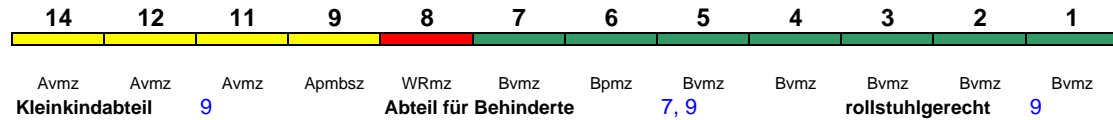

ICE 504 München Hbf Hamburg-Altona

250 km/h < München Hbf - Leipzig Hbf
Leipzig Hbf - Hamburg-Altona >

ICE 4

zeitweise abweichende Reihung (s.u.); Zug endet ab 5.10. in Hamburg Hbf

Fahrrad 1

ICE 504 München Hbf Hamburg-Altona

280 km/h < München Hbf - Leipzig Hbf
Leipzig Hbf - Hamburg-Altona >

ICE 1

Reihung gültig Mo-Sa bis 3.10.

Fahrrad ---

ICE 505 Hamburg-Altona München Hbf

280 km/h < Hamburg-Altona - Leipzig Hbf
Leipzig Hbf - München Hbf >

ICE 1

zeitweise abweichende Reihung (s.u.)

Fahrrad ---

ICE 505 Hamburg-Altona München Hbf

250 km/h < Hamburg-Altona - Leipzig Hbf
Leipzig Hbf - München Hbf >

ICE 4

Reihung gültig Mo-Fr ab 5.10.

Fahrrad 1

ICE 505 Berlin Hbf München Hbf

250 km/h < Berlin Hbf - Leipzig Hbf
Leipzig Hbf - München Hbf >

ICE 4

Reihung gültig So bis 4.10. sowie Sa und So ab 10.10.

Fahrrad 1

ICE 506 München Hbf Hamburg-Altona

250 km/h < München Hbf - Leipzig Hbf
Leipzig Hbf - Hamburg-Altona >