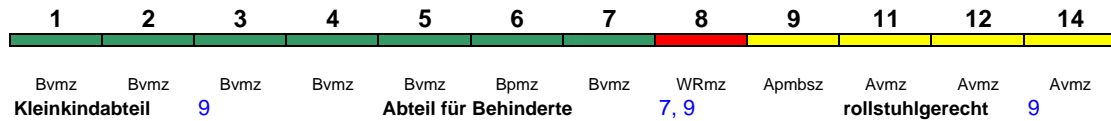

Fahrrad ---

ICE 575 Hamburg-Altona Stuttgart Hbf

280 km/h < Hamburg-Altona - Frankfurt(M)Hbf
Frankfurt(M)Hbf - Ffm Flugh. Fernbf >

ICE 1 < Frankfurt Flugh. Fernbf. - Stuttgart Hbf

Zug endet bis 31.10. in Mannheim Hbf