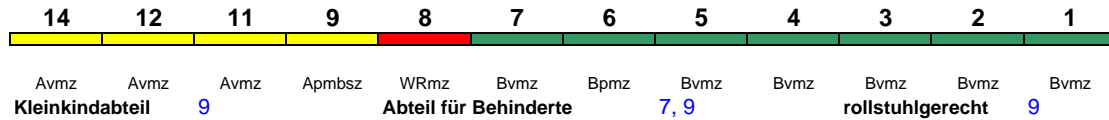

280 km/h < Hamburg-Altona - Leipzig Hbf
 Leipzig Hbf - München Hbf >

ICE 1

Reihung gültig So bis 4.10.

Fahrrad ---

ICE 508 München Hbf Hamburg-Altona

250 km/h < München Hbf - Leipzig Hbf
 Leipzig Hbf - Hamburg-Altona >

ICE 4

Fahrrad 1

ICE 509 Berlin-Gesundbr. München Hbf

280 km/h < Berlin-Gesundbrunnen - Leipzig Hbf
 Leipzig Hbf - München Hbf >

ICE 1

Fahrrad ---

ICE 510 München Hbf Wiesbaden Hbf

280 km/h < München Hbf - Stuttgart Hbf
 Stuttgart Hbf - Wiesbaden Hbf >