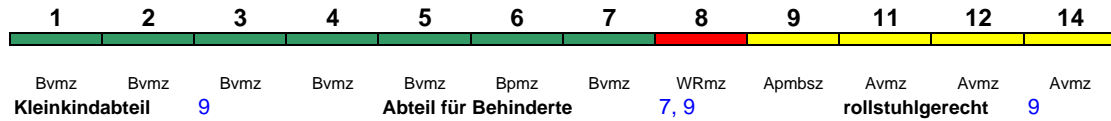

Fahrrad ---

ICE 573 Hamburg-Altona Stuttgart Hbf

280 km/h < Hamburg-Altona - Frankfurt(M)Hbf
Frankfurt(M)Hbf - Ffm Flugh. Fernbf >

ICE 1 < Frankfurt Flugh. Fernbf. - Stuttgart Hbf

Zug endet bis 25.10. in Mannheim Hbf