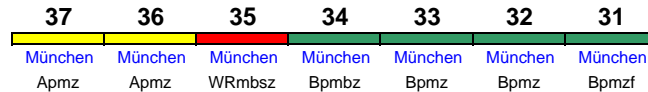

ICE 537 Bremen Hbf Hannover Hbf

200 km/h < Bremen Hbf - Hannover Hbf

Kleinkindabteil 34 Abteil für Behinderte 34, 37

rollstuhlgerecht 34 Fahrrad ---

ICE 2

Reihung gültig Mo-Sa; Zug fährt als ICE 587 weiter nach München Hbf