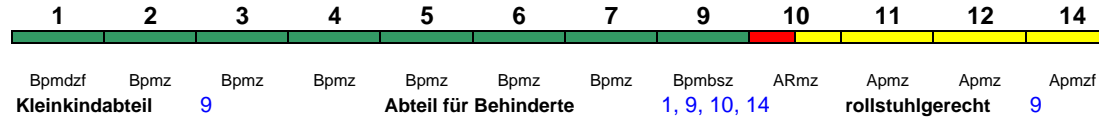

ICE 590 München Hbf Frankfurt(M)Hbf

250 km/h < München Hbf - Stuttgart Hbf
Stuttgart Hbf - Frankfurt(M)Hbf >

ICE 4

Reihung gültig Mo-Fr ab 5.10.

Fahrrad 1

ICE 590 München Hbf Hamburg Hbf

250 km/h < München Hbf - Stuttgart Hbf
Stuttgart Hbf - Frankfurt(M)Hbf >

ICE 4

Reihung gültig So/Mo bis 4.10.