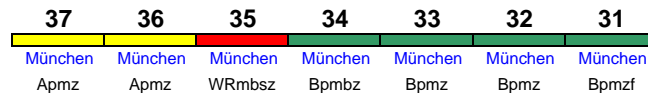

ICE 537 Oldenburg(O)Hbf Hannover Hbf

200 km/h < Oldenburg(Oldb)Hbf - Hannover Hbf

Kleinkindabteil 34 Abteil für Behinderte 34, 37

rollstuhlgerecht 34 Fahrrad ---

ICE 2

Reihung gültig So; Zug fährt als ICE 587 weiter nach München Hbf