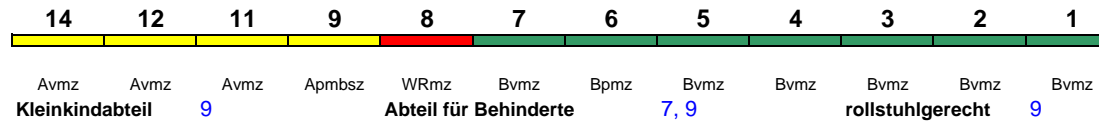

ICE 577 Hamburg-Altona Stuttgart Hbf

280 km/h < Hamburg-Altona - Frankfurt(M)Hbf
Frankfurt(M)Hbf - Ffm Flugh. Fernbf >

ICE 1 < Frankfurt Flugh. Fernbf. - Stuttgart Hbf

Zug endet bis 31.10. in Mannheim Hbf

Fahrrad ---

ICE 578 Stuttgart Hbf Hamburg-Altona

280 km/h < Stuttgart Hbf - Frankfurt Flugh. Fernbf.
Ffm Flugh. Fernbf - Frankfurt(M)Hbf >

ICE 1 < Frankfurt(M)Hbf - Hamburg-Altona

Zug beginnt bis 31.10. in Mannheim Hbf

Fahrrad ---

ICE 579 Hamburg-Altona Stuttgart Hbf

280 km/h < Hamburg-Altona - Frankfurt(M)Hbf
Frankfurt(M)Hbf - Ffm Flugh. Fernbf >

ICE 1 < Frankfurt Flugh. Fernbf. - Stuttgart Hbf

zeitweise abweichende Reihung (s.u.)

Fahrrad ---

ICE 579 Hamburg-Altona Frankfurt(M)Hbf

280 km/h < Hamburg-Altona - Frankfurt(M)Hbf

ICE 1

Reihung gültig Sa bis 31.10.

Fahrrad ---

ICE 579 Hamburg-Altona Stuttgart Hbf

280 km/h < Hamburg-Altona - Frankfurt(M)Hbf
Frankfurt(M)Hbf - Ffm Flugh. Fernbf >

ICE 1 < Frankfurt(M)Flughafen Fernbf - Mannheim Hbf

Reihung gültig So bis 25.10.

Fahrrad ---

ICE 580 München Hbf Kassel-Wilh.

250 km/h < München Hbf - Kassel-Wilhelmshöhe

ICE 2

Reihung gültig Mo-Fr

Fahrrad ---

ICE 580 München Hbf Hamburg-Altona

250 km/h < München Hbf - Hamburg-Altona

ICE 2

Reihung gültig So

Fahrrad ---