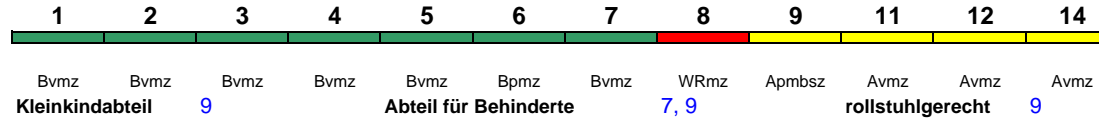

ICE 578 Stuttgart Hbf Hamburg-Altona

280 km/h < Stuttgart Hbf - Frankfurt Flugh. Fernbf.
Ffm Flugh. Fernbf - Frankfurt(M)Hbf >

ICE 1 < Frankfurt(M)Hbf - Hamburg-Altona

Zug beginnt bis 31.10. in Mannheim Hbf

Fahrrad ---

ICE 579 Hamburg-Altona Stuttgart Hbf

280 km/h < Hamburg-Altona - Frankfurt(M)Hbf
Frankfurt(M)Hbf - Ffm Flugh. Fernbf >

ICE 1 < Frankfurt Flugh. Fernbf. - Stuttgart Hbf

zeitweise abweichende Reihung (s.u.)