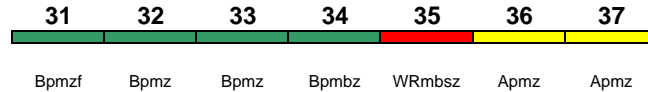

ICE 536 Hannover Hbf Bremen Hbf

200 km/h < Hannover Hbf - Bremen Hbf

Kleinkindabteil 34 Abteil für Behinderte 34, 37

rollstuhlgerecht 34 Fahrrad ---

ICE 2

Zug kommt als ICE 586 aus München Hbf