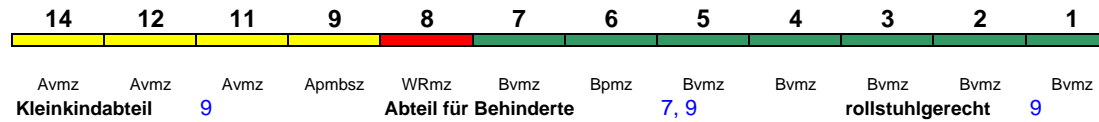

280 km/h < Hamburg-Altona - Frankfurt(M)Hbf

ICE 1

Reihung gültig Sa bis 31.10.

Fahrrad ---

ICE 579 Hamburg-Altona Stuttgart Hbf

280 km/h < Hamburg-Altona - Frankfurt(M)Hbf
Frankfurt(M)Hbf - Ffm Flugh. Fernbf >