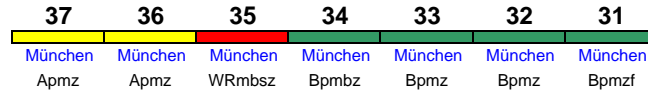

ICE 534 Hamburg Hbf Kiel Hbf

160 km/h < Hamburg Hbf - Kiel Hbf

ICE 2

Zug kommt als ICE 584 aus München Hbf

31	32	33	34	35	36	37							
Bpmzf	Bpmz	Bpmz	Bpmbz	WRmbsz	Apmz	Apmz							
Kleinkindabteil	34			Abteil für Behinderte		34, 37	rollstuhlgerecht	34	Fahrrad	---			

ICE 535 Bremen Hbf Hannover Hbf

200 km/h < Bremen Hbf - Hannover Hbf

Kleinkindabteil 34 Abteil für Behinderte 34, 37

rollstuhlgerecht 34 Fahrrad ---

ICE 2

Reihung gültig Mo-Fr; Zug fährt als ICE 585 weiter nach München Hbf