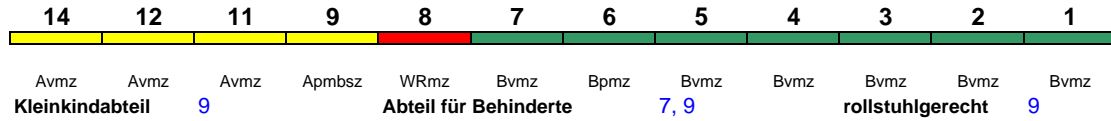

ICE 571 Hamburg-Altona Stuttgart Hbf

280 km/h < Hamburg-Altona - Frankfurt(M)Hbf
Frankfurt(M)Hbf - Ffm Flugh. Fernbf >

ICE 1 < Frankfurt Flugh. Fernbf. - Stuttgart Hbf

zeitweise abweichende Reihung (s.u.); Zug endet bis 31.10. in Mannheim Hbf

Fahrrad ---

ICE 571 Frankfurt(M)Hbf Stuttgart Hbf

280 km/h < Frankfurt(M)Hbf - Ffm Flugh. Fernbf
Frankfurt Flugh. Fernbf. - Stuttgart Hbf >

ICE 1

Reihung gültig So ab 1.11.