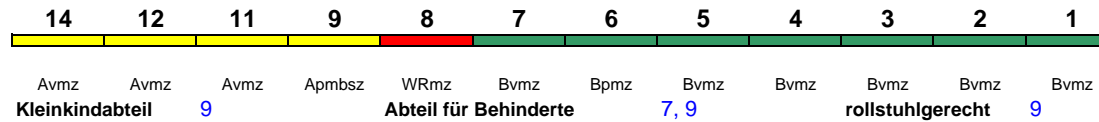

ICE 577 Hamburg-Altona Stuttgart Hbf

280 km/h < Hamburg-Altona - Frankfurt(M)Hbf
Frankfurt(M)Hbf - Ffm Flugh. Fernbf >

ICE 1 < Frankfurt Flugh. Fernbf. - Stuttgart Hbf

Zug endet bis 31.10. in Mannheim Hbf

Fahrrad ---

ICE 578 Stuttgart Hbf Hamburg-Altona

280 km/h < Stuttgart Hbf - Frankfurt Flugh. Fernbf.
Ffm Flugh. Fernbf - Frankfurt(M)Hbf >

ICE 1 < Frankfurt(M)Hbf - Hamburg-Altona

Zug beginnt bis 31.10. in Mannheim Hbf

Fahrrad ---

ICE 579 Hamburg-Altona Stuttgart Hbf

280 km/h < Hamburg-Altona - Frankfurt(M)Hbf
Frankfurt(M)Hbf - Ffm Flugh. Fernbf >

ICE 1 < Frankfurt Flugh. Fernbf. - Stuttgart Hbf

zeitweise abweichende Reihung (s.u.)

Fahrrad ---

ICE 579 Hamburg-Altona Frankfurt(M)Hbf

280 km/h < Hamburg-Altona - Frankfurt(M)Hbf

ICE 1

Reihung gültig Sa bis 31.10.

Fahrrad ---

ICE 579 Hamburg-Altona Stuttgart Hbf

280 km/h < Hamburg-Altona - Frankfurt(M)Hbf
Frankfurt(M)Hbf - Ffm Flugh. Fernbf >

ICE 1 < Frankfurt(M)Flughafen Fernbf - Mannheim Hbf

Reihung gültig So bis 25.10.

Fahrrad ---

ICE 580 München Hbf Kassel-Wilh.

250 km/h < München Hbf - Kassel-Wilhelmshöhe

ICE 2

Reihung gültig Mo-Fr

Fahrrad ---

ICE 580 München Hbf Hamburg-Altona

250 km/h < München Hbf - Hamburg-Altona

ICE 2

Reihung gültig So

Fahrrad ---