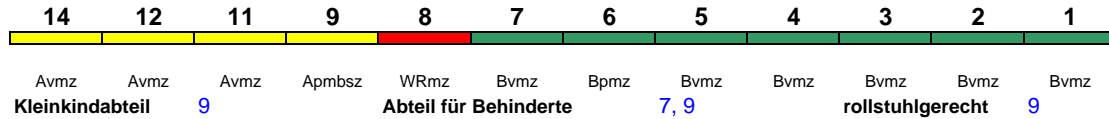

ICE 505 Berlin Hbf München Hbf

250 km/h < Berlin Hbf - Leipzig Hbf
Leipzig Hbf - München Hbf >

ICE 4

Reihung gültig So bis 4.10. sowie Sa und So ab 10.10.

Fahrrad 1

ICE 506 München Hbf Hamburg-Altona

250 km/h < München Hbf - Leipzig Hbf
Leipzig Hbf - Hamburg-Altona >

ICE 4

Fahrrad 1

ICE 507 Hamburg-Altona München Hbf

250 km/h < Hamburg-Altona - Leipzig Hbf
Leipzig Hbf - München Hbf >

ICE 4

zeitweise abweichende Reihung (s.u.)

Fahrrad 1

ICE 507 Hamburg-Altona München Hbf

280 km/h < Hamburg-Altona - Leipzig Hbf
 Leipzig Hbf - München Hbf >

ICE 1

Reihung gültig So bis 4.10.

Fahrrad ---

ICE 508 München Hbf Hamburg-Altona

250 km/h < München Hbf - Leipzig Hbf
 Leipzig Hbf - Hamburg-Altona >