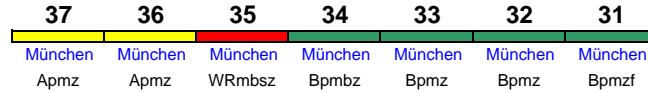

ICE 535 Oldenburg(O)Hbf Hannover Hbf

200 km/h < Oldenburg(Oldb)Hbf - Hannover Hbf

Kleinkindabteil 34 Abteil für Behinderte 34, 37

rollstuhlgerecht 34 Fahrrad ---

ICE 2

Reihung gültig Sa und So; Zug fährt als ICE 585/ICE 1085 weiter nach München Hbf