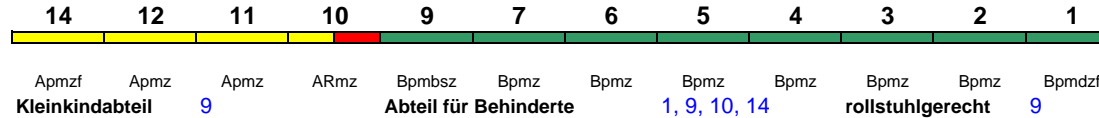

Fahrrad 1

ICE 590 München Hbf Hamburg-Altona

250 km/h < München Hbf - Stuttgart Hbf
Stuttgart Hbf - Frankfurt(M)Hbf >

ICE 4

Reihung gültig So/Mo ab 11.10.