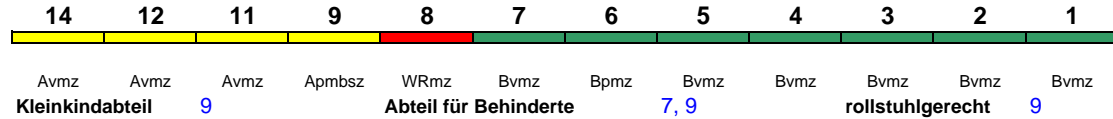

ICE 504 München Hbf Hamburg-Altona

250 km/h < München Hbf - Leipzig Hbf
Leipzig Hbf - Hamburg-Altona >

ICE 4

zeitweise abweichende Reihung (s.u.); Zug endet ab 5.10. in Hamburg Hbf

Fahrrad 1

ICE 504 München Hbf Hamburg-Altona

280 km/h < München Hbf - Leipzig Hbf
Leipzig Hbf - Hamburg-Altona >

ICE 1

Reihung gültig Mo-Sa bis 3.10.

Fahrrad ---

ICE 505 Hamburg-Altona München Hbf

280 km/h < Hamburg-Altona - Leipzig Hbf
Leipzig Hbf - München Hbf >