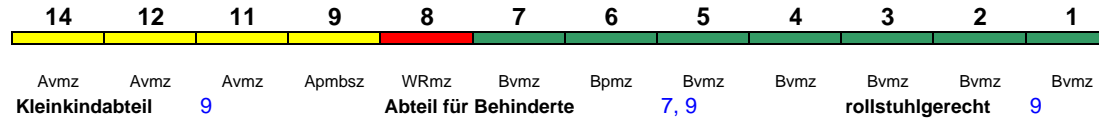

ICE 577 Hamburg-Altona Stuttgart Hbf

280 km/h < Hamburg-Altona - Frankfurt(M)Hbf
Frankfurt(M)Hbf - Ffm Flugh. Fernbf >

ICE 1 < Frankfurt Flugh. Fernbf. - Stuttgart Hbf

Zug endet bis 31.10. in Mannheim Hbf