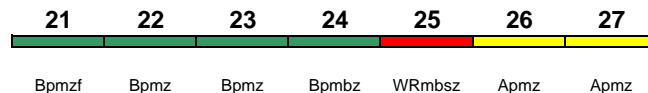

ICE 540 Berlin Hbf Hannover Hbf

250 km/h < Berlin Hbf - Hannover Hbf

Kleinkindabteil 24 Abteil für Behinderte 24, 27

rollstuhlgerecht 24 Fahrrad ---

ICE 2

zeitweise abweichende Reihung (s.u.)