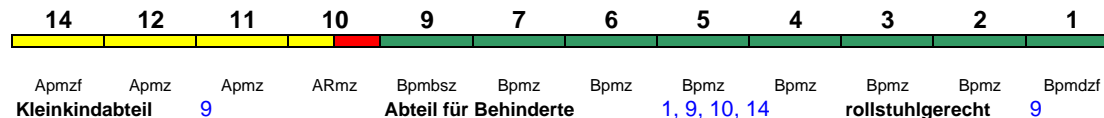

ICE 698 München Hbf Berlin-Gesundbr.

250 km/h < München Hbf - Stuttgart Hbf
Stuttgart Hbf - Ffm Flug Fernbf. >

ICE 4

* weiterer Richtungswechsel in Frankfurt(M)Hbf