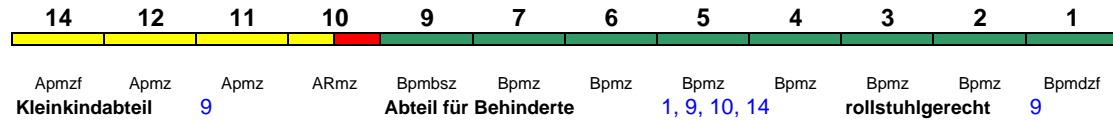

Fahrrad 1

ICE 615 Dortmund Hbf München Hbf

250 km/h < Dortmund Hbf - Köln Hbf
Köln Hbf - Stuttgart Hbf >
ICE 4 < Stuttgart Hbf - München Hbf

Fahrrad 1

ICE 616 München Hbf Dortmund Hbf

250 km/h < München Hbf - Stuttgart Hbf
Stuttgart Hbf - Köln Hbf >
ICE 4 < Köln Hbf - Dortmund Hbf