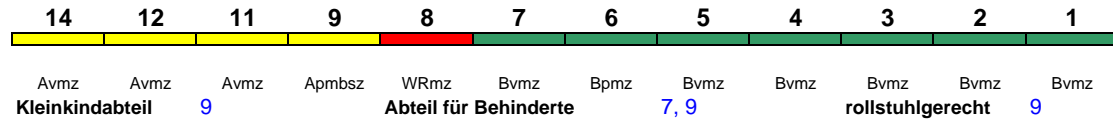

Fahrrad ---

ICE 692 Stuttgart Hbf Berlin Ostbf

250 km/h < Stuttgart Hbf - Frankfurt(M)Hbf
Frankfurt(M)Hbf - Berlin Ostbf >

ICE 4 < Frankfurt(M)Hbf - Berlin Ostbf

Reihung gültig So ab 11.10.