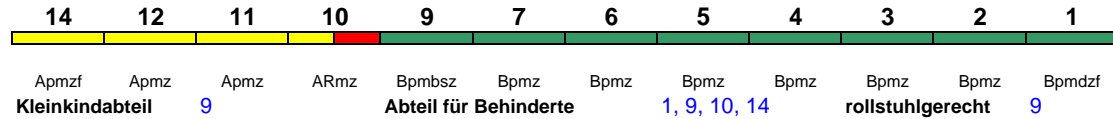

ICE 3

ICE 613 Dortmund Hbf München Hbf

250 km/h < Dortmund Hbf - Köln Hbf
> Köln Hbf - Stuttgart Hbf
< Stuttgart Hbf - München Hbf

ICE 4

ICE 614 München Hbf Dortmund Hbf

250 km/h < München Hbf - Stuttgart Hbf
Stuttgart Hbf - Köln Hbf >
ICE 4 < Köln Hbf - Dortmund Hbf