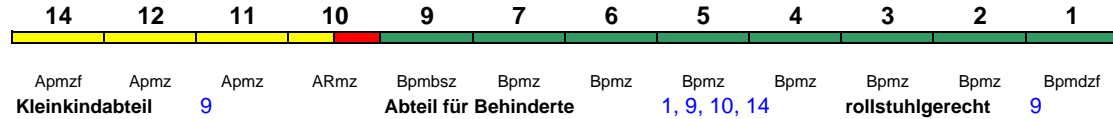

Fahrrad 1

ICE 692 München Hbf Berlin Ostbf

280 km/h < München Hbf - Stuttgart Hbf
Stuttgart Hbf - Frankfurt(M)Hbf >

ICE 1 < Frankfurt(M)Hbf - Berlin Ostbahnhof

Reihung gültig Sa ab 10.10.