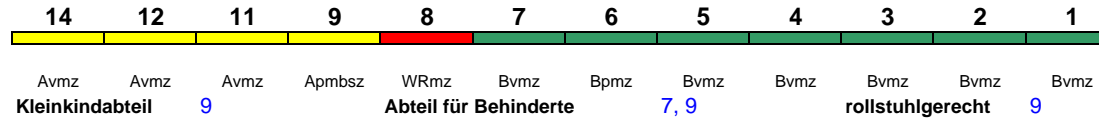

ICE 699 Hamburg-Altona München Hbf

280 km/h < Hamburg-Altona - Leipzig Hbf
Leipzig Hbf - Frankfurt(M)Hbf >

ICE 1 < Frankfurt(M)Hbf - Ffm Flug Fernbf

zeitweise abweichende Reihung (s.u.); * weitere Richtungswechsel in Frankfurt(M)Flughafen Fernbf und Stuttgart Hbf