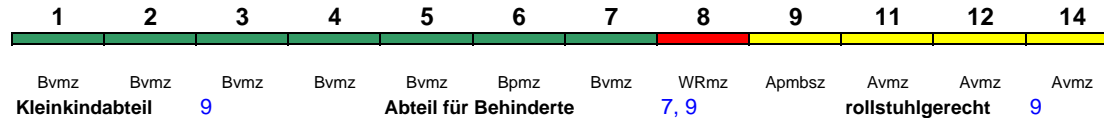

Reihung gültig Mo ab 5.10.

Fahrrad ---

ICE 696 Frankfurt(M)Hbf Kiel Hbf

280 km/h < Frankfurt(M)Hbf - Leipzig Hbf
Leipzig Hbf - Hamburg-Altona >

ICE 1

Reihung gültig Di-Sa bis 3.10.

Fahrrad ---

ICE 696 Frankfurt(M)Hbf Berlin Ostbf