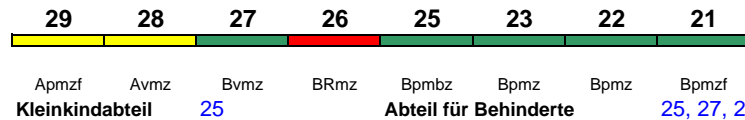

Reihung gültig Mo-Fr; * weitere Richtungswechsel in Frankfurt(M)Flughafen Fernbf, Frankfurt(M)Hbf und Köln Hbf

ICE 618 München Hbf Dortmund Hbf

300 km/h < München Hbf - Stuttgart Hbf
Stuttgart Hbf - Karlsruhe Hbf >
ICE 3 < Karlsruhe Hbf - Frankfurt(M)Flugh.

rollstuhlgerecht 25

Lounge 29, ab Stg 21, ab Kar 29

Reihung gültig Sa und So; * weitere Richtungswechsel in Frankfurt(M)Flughafen Fernbf, Frankfurt(M)Hbf und Köln Hbf

ICE 619 Dortmund Hbf München Hbf

300 km/h < Dortmund Hbf - Köln Hbf
Köln Hbf - Frankfurt(M)Hbf >
ICE 3 < Frankfurt Hbf - Ffm Flughafen Fern *