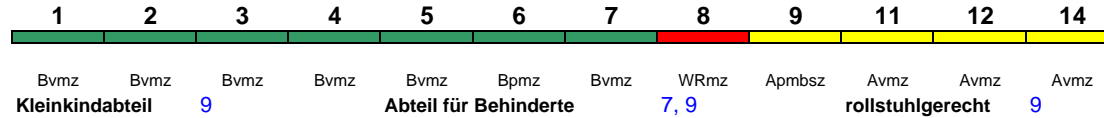

ICE 695 Berlin Ostbf Stuttgart Hbf

280 km/h < Berlin Ostbahnhof - Frankfurt(M)Hbf
Frankfurt(M)Hbf - Stuttgart Hbf >

ICE 1

Reihung gültig Sa ab 10.10.