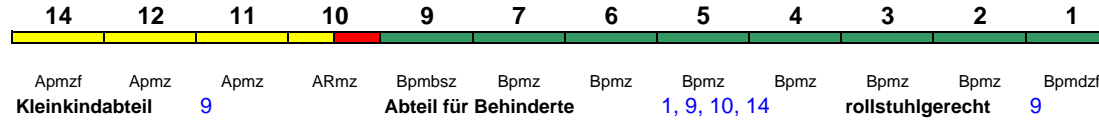

ICE 699 Hamburg-Altona München Hbf

250 km/h < Hamburg-Altona - Leipzig Hbf
Leipzig Hbf - Frankfurt(M)Hbf >

ICE 4 < Frankfurt(M)Hbf - Ffm Flug Fernbf

Reihung gültig Sa bis 24.10. sowie Fr und Sa ab 31.10.; * weitere Richtungswechsel in Frankfurt(M)Flughafen Fernbf und Stuttgart Hbf