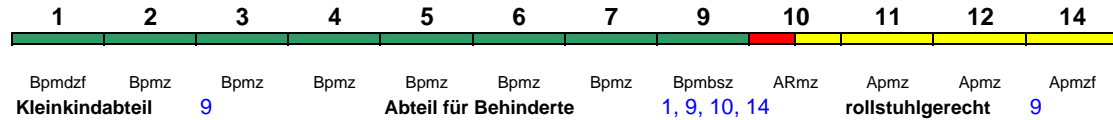

Reihung gültig Sa ab 10.10.

Fahrrad ---

ICE 692 Stuttgart Hbf Berlin Ostbf

250 km/h < Stuttgart Hbf - Frankfurt(M)Hbf
Frankfurt(M)Hbf - Berlin Ostbf >

ICE 4 < Frankfurt(M)Hbf - Berlin Ostbf

Reihung gültig So ab 11.10.