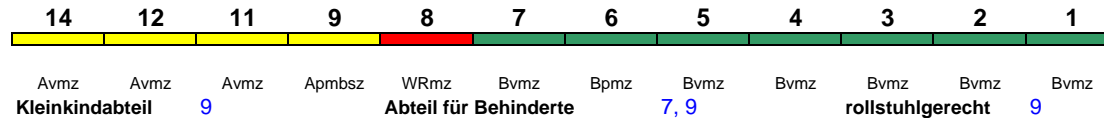

Fahrrad ---

ICE 696 Frankfurt(M)Hbf Kiel Hbf

280 km/h < Frankfurt(M)Hbf - Leipzig Hbf
Leipzig Hbf - Hamburg-Altona >

ICE 1

Reihung gültig Di-Sa bis 3.10.