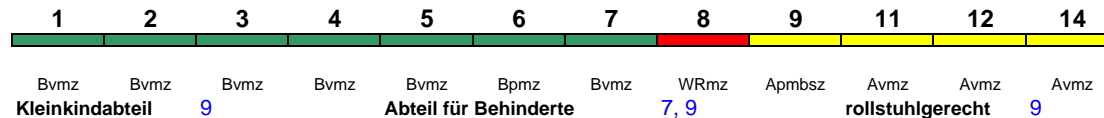

ICE 696 Frankfurt(M)Hbf Berlin Ostbf

280 km/h < Frankfurt(M)Hbf - Berlin Ostbahnhof

ICE 1

Reihung gültig Di-Sa ab 6.10.

Fahrrad ---

ICE 696 Erfurt Hbf Kiel Hbf

280 km/h < Erfurt Hbf - Leipzig Hbf
Leipzig Hbf - Hamburg-Altona >

ICE 1

Reihung gültig So bis 4.10.