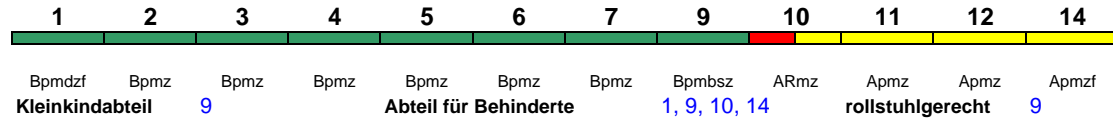

ICE 692 Stuttgart Hbf Berlin-Gesundbr.

250 km/h < Stuttgart Hbf - Frankfurt(M)Hbf
Frankfurt(M)Hbf - Leipzig Hbf >

ICE 4 < Leipzig Hbf - Berlin-Gesundbrunnen

Reihung gültig So bis 4.10.

Fahrrad 1

ICE 692 München Hbf Berlin Ostbf

250 km/h < München Hbf - Stuttgart Hbf
Stuttgart Hbf - Frankfurt(M)Hbf >

ICE 4 < Frankfurt(M)Hbf - Berlin Ostbahnhof

Reihung gültig Mo-Fr ab 5.10.