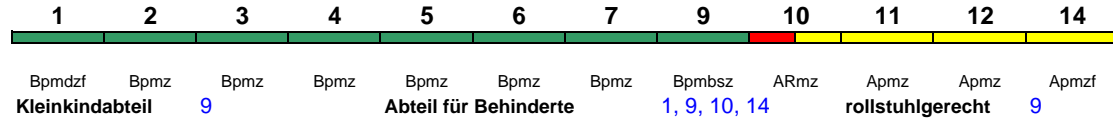

Fahrrad 1

ICE 616 München Hbf Dortmund Hbf

250 km/h < München Hbf - Stuttgart Hbf
Stuttgart Hbf - Köln Hbf >
ICE 4 < Köln Hbf - Dortmund Hbf