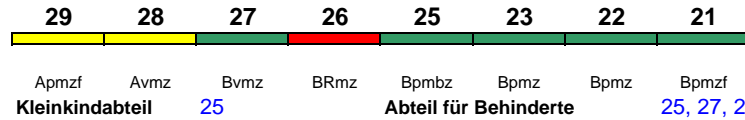

rollstuhlgerecht 25

Lounge 29, ab Stg 21, ab Kar 29

Reihung gültig Mo-Fr; * weitere Richtungswechsel in Frankfurt(M)Flughafen Fernbf, Frankfurt(M)Hbf und Köln Hbf

ICE 618 München Hbf Dortmund Hbf

300 km/h < München Hbf - Stuttgart Hbf
Stuttgart Hbf - Karlsruhe Hbf >
ICE 3 < Karlsruhe Hbf - Frankfurt(M)Flugh.