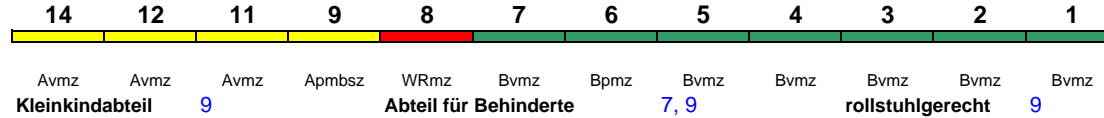

ICE 696 Karlsruhe Hbf Kiel Hbf

280 km/h < Karlsruhe Hbf - Frankfurt(M)Hbf
Frankfurt(M)Hbf - Leipzig Hbf >

ICE 1

Reihung gültig Mo bis 28.9.;* weiterer Richtungswechsel in Hamburg-Altona

Fahrrad ---

ICE 696 Karlsruhe Hbf Berlin Ostbf

280 km/h < Karlsruhe Hbf - Frankfurt(M)Hbf
Frankfurt(M)Hbf - Berlin Ostbf >

ICE 1

Reihung gültig Mo ab 5.10.