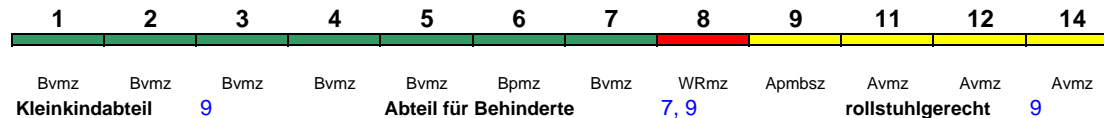

280 km/h < Frankfurt(M)Hbf - Berlin Ostbahnhof

ICE 1

Reihung gültig Di-Sa ab 6.10.

Fahrrad ---

ICE 696 Erfurt Hbf Kiel Hbf

280 km/h < Erfurt Hbf - Leipzig Hbf
Leipzig Hbf - Hamburg-Altona >

ICE 1

Reihung gültig So bis 4.10.