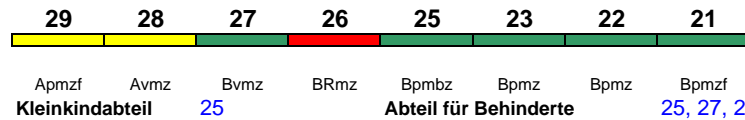

rollstuhlgerecht 25

Lounge 29, ab Stg 21, ab Kar 29

Reihung gültig Sa und So; * weitere Richtungswechsel in Frankfurt(M)Flughafen Fernbf, Frankfurt(M)Hbf und Köln Hbf

ICE 619 Dortmund Hbf München Hbf

300 km/h < Dortmund Hbf - Köln Hbf
Köln Hbf - Frankfurt(M)Hbf >
ICE 3 < Frankfurt Hbf - Ffm Flughafen Fern *