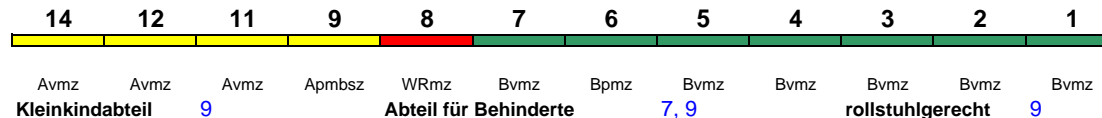

280 km/h < Hamburg-Altona - Nürnberg Hbf
Nürnberg Hbf - München Hbf >

ICE 1

Reihung gültig Mo-Fr

Fahrrad ---

ICE 701 Berlin Hbf München Hbf

280 km/h < Berlin Hbf - Nürnberg Hbf
Nürnberg Hbf - München Hbf >

ICE 1

Reihung gültig Sa und So

Fahrrad ---

ICE 702 München Hbf Berlin-Gesundbr.

280 km/h < München Hbf - Nürnberg Hbf
Nürnberg Hbf - Berlin-Gesundbr. >

ICE 1

Fahrrad ---

ICE 703 Hamburg-Altona München Hbf

280 km/h < Hamburg-Altona - München Hbf

ICE 1

Fahrrad ---

ICE 704 München Hbf Berlin Hbf

280 km/h < München Hbf - Nürnberg Hbf
Nürnberg Hbf - Berlin Hbf >

ICE 1

Reihung gültig Mo-Do, Sa und So

Fahrrad ---