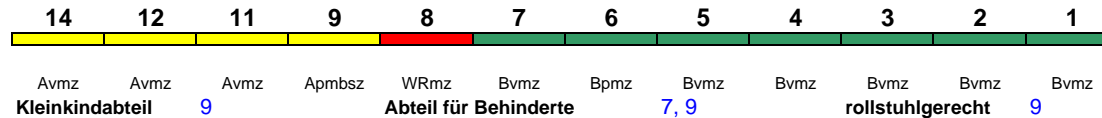

Wagenreihenungen der Deutschen Bahn

erstellt: Marcus Grahnert www.fernbahn.de

Jahresfahrplan 2020

Zugnummern 700 - 799

Zug
Vmax

Startbahnhof **Zielbahnhof**

← **Fahrtrichtung** →

ICE 701 Hamburg-Altona München Hbf

280 km/h < Hamburg-Altona - Nürnberg Hbf
Nürnberg Hbf - München Hbf >

ICE 1

Reihung gültig Mo-Fr

Fahrrad ---

ICE 701 Berlin Hbf München Hbf

280 km/h < Berlin Hbf - Nürnberg Hbf
Nürnberg Hbf - München Hbf >

ICE 1

Reihung gültig Sa und So

Fahrrad ---

ICE 702 München Hbf Berlin-Gesundbr.

280 km/h < München Hbf - Nürnberg Hbf
Nürnberg Hbf - Berlin-Gesundbr. >

ICE 1

Fahrrad ---

ICE 703 Hamburg-Altona München Hbf

280 km/h < Hamburg-Altona - München Hbf

ICE 1

Fahrrad ---

ICE 704 München Hbf Berlin Hbf

280 km/h < München Hbf - Nürnberg Hbf
Nürnberg Hbf - Berlin Hbf >

ICE 1

Reihung gültig Mo-Do, Sa und So

Fahrrad ---