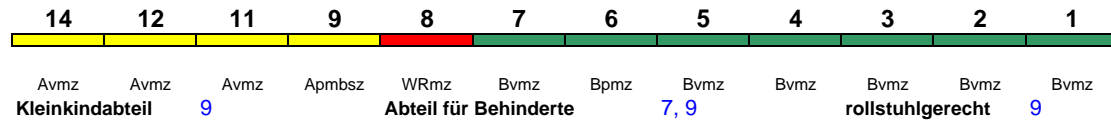

ICE 1

Fahrrad ---

ICE 708 München Hbf Hamburg-Altona

280 km/h < München Hbf - Nürnberg Hbf
Nürnberg Hbf - Hamburg-Altona >

ICE 1

Fahrrad ---

ICE 709 Hamburg-Altona München Hbf

250 km/h < Hamburg-Altona - Nürnberg Hbf
Nürnberg Hbf - München Hbf >