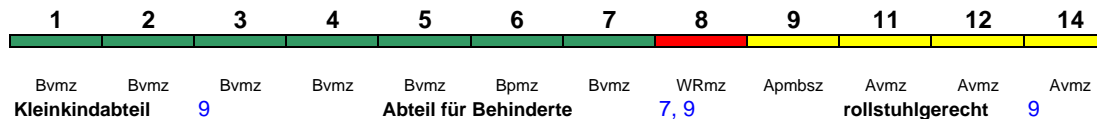

ICE 772 Stuttgart Hbf Hamburg-Altona

280 km/h < Stuttgart Hbf - Frankfurt Flugh. Fernbf.
Ffm Flugh. Fernbf - Frankfurt(M)Hbf >

ICE 1 < Frankfurt(M)Hbf - Hamburg-Altona

Reihung gültig ab 1.11.

Fahrrad ---

ICE 773 Hamburg-Altona Karlsruhe Hbf

280 km/h < Hamburg-Altona - Frankfurt(M)Hbf
Frankfurt(M)Hbf - Ffm Flugh. Fernbf >

ICE 1 < Frankfurt(M)Flughafen Fernbf - Karlsruhe Hbf

Reihung gültig bis 31.10.

Fahrrad ---

ICE 773 Hamburg-Altona Stuttgart Hbf

280 km/h < Hamburg-Altona - Frankfurt(M)Hbf
Frankfurt(M)Hbf - Ffm Flugh. Fernbf >

ICE 1 < Frankfurt Flugh. Fernbf. - Stuttgart Hbf

Reihung gültig ab 1.11.

Fahrrad ---

ICE 774 Stuttgart Hbf Hamburg-Altona

280 km/h < Stuttgart Hbf - Frankfurt Flugh. Fernbf.
Ffm Flugh. Fernbf - Frankfurt(M)Hbf >

ICE 1 < Frankfurt(M)Hbf - Hamburg-Altona

Reihung gültig bis 31.10.; Zug beginnt Sa in Mannheim Hbf

Fahrrad ---

ICE 774 Stuttgart Hbf Hamburg-Altona

280 km/h < Stuttgart Hbf - Frankfurt Flugh. Fernbf.
Ffm Flugh. Fernbf - Frankfurt(M)Hbf >

ICE 1 < Frankfurt(M)Hbf - Hamburg-Altona

Reihung gültig ab 2.11.

Fahrrad ---

ICE 775 Hamburg-Altona Frankfurt(M)Hbf

250 km/h < Hamburg-Altona - Frankfurt(M)Hbf

ICE 4

zeitweise abweichende Reihung (s.u.)

Fahrrad 1

ICE 775 Hamburg-Altona Frankfurt(M)Hbf

280 km/h < Hamburg-Altona - Frankfurt(M)Hbf

ICE 1

Reihung gültig Fr ab 6.11.

Fahrrad ---