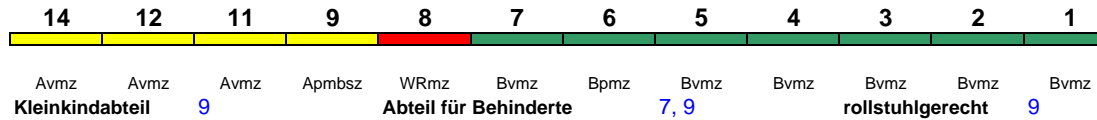

Reihung gültig ab 1.11.

Fahrrad ---

ICE 774 Stuttgart Hbf Hamburg-Altona

280 km/h < Stuttgart Hbf - Frankfurt Flugh. Fernbf.
Ffm Flugh. Fernbf - Frankfurt(M)Hbf >

ICE 1 < Frankfurt(M)Hbf - Hamburg-Altona

Reihung gültig bis 31.10.; Zug beginnt Sa in Mannheim Hbf