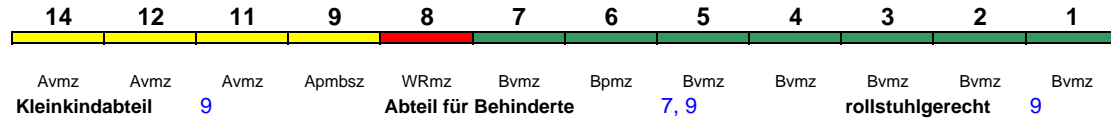

ICE 771 Hamburg-Altona München Hbf

280 km/h < Hamburg-Altona - Frankfurt(M)Hbf
> Frankfurt(M)Hbf - Ffm Flugh. Fernbf

ICE 1 < Frankfurt Flugh. Fernbf. - Stuttgart Hbf*

Reihung gültig Fr; *weiterer Richtungswechsel in Stuttgart Hbf