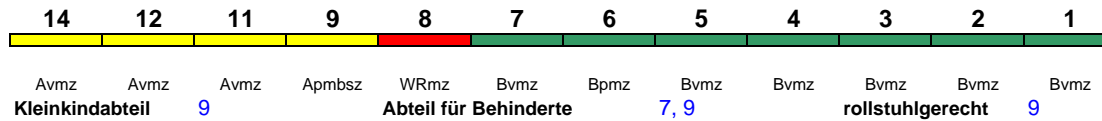

ICE 795 Berlin Hbf Leipzig Hbf

200 km/h < Berlin Hbf - Leipzig Hbf

ICE 1

Reihung gültig ab 5.10.