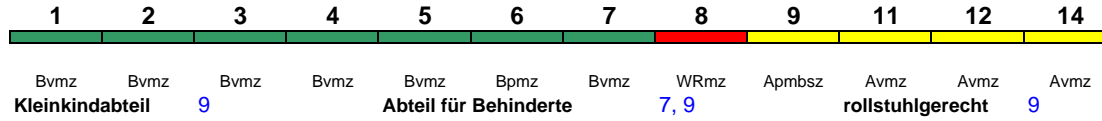

ICE 793 Berlin-Gesundbr. Leipzig Hbf

200 km/h < Berlin-Gesundbrunnen - Leipzig Hbf

ICE 1

Fahrrad ---

ICE 794 Frankfurt(M)Flugh. Berlin Ostbf

280 km/h < Frankfurt(M)Flughafen Fernbf - Berlin Ostbf

ICE 1

Fahrrad ---