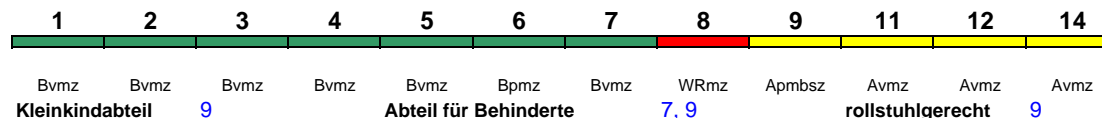

ICE 1

Reihung gültig Sa und So

Fahrrad ---

ICE 702 München Hbf Berlin-Gesundbr.

280 km/h < München Hbf - Nürnberg Hbf
Nürnberg Hbf - Berlin-Gesundbr. >

ICE 1

Fahrrad ---

ICE 703 Hamburg-Altona München Hbf

280 km/h < Hamburg-Altona - München Hbf

ICE 1

Fahrrad ---

ICE 704 München Hbf Berlin Hbf

280 km/h < München Hbf - Nürnberg Hbf
Nürnberg Hbf - Berlin Hbf >

ICE 1

Reihung gültig Mo-Do, Sa und So

Fahrrad ---