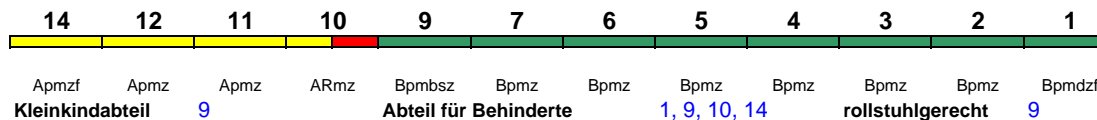

ICE 775 Hamburg-Altona Frankfurt(M)Hbf

250 km/h < Hamburg-Altona - Frankfurt(M)Hbf

ICE 4

zeitweise abweichende Reihung (s.u.)