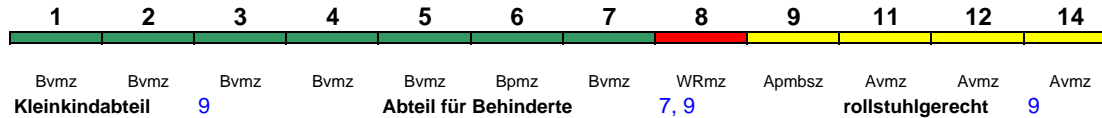

280 km/h < Hamburg-Altona - München Hbf

ICE 1

Zug fährt ab 2.11. in umgekehrter Reihung

Fahrrad ---

ICE 788 München Hbf Hamburg-Altona

280 km/h < München Hbf - Hamburg-Altona

ICE 1

Fahrrad ---