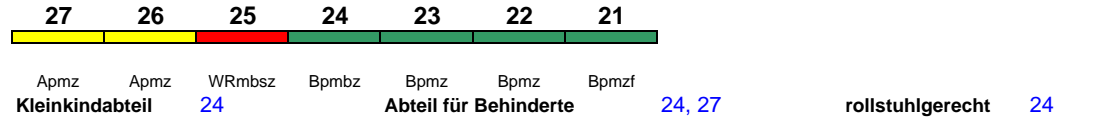

ICE 2

Reihung gültig Fr

Fahrrad ---

ICE 735 Hamburg-Altona Aachen Hbf

200 km/h < Hamburg-Altona - Aachen Hbf

ICE 2

Reihung gültig So

Fahrrad ---