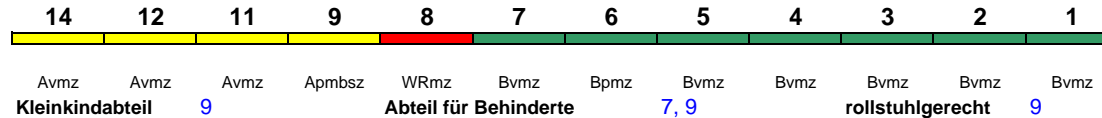

Wagenreihenungen der Deutschen Bahn

erstellt: Marcus Grahnert www.fernbahn.de

Jahresfahrplan 2020

Zugnummern 700 - 799

Zug
Vmax

Startbahnhof **Zielbahnhof**

← **Fahrtrichtung** →

ICE 701 Hamburg-Altona München Hbf

280 km/h < Hamburg-Altona - Nürnberg Hbf
Nürnberg Hbf - München Hbf >

ICE 1

Reihung gültig Mo-Fr

Fahrrad ---

ICE 701 Berlin Hbf München Hbf

280 km/h < Berlin Hbf - Nürnberg Hbf
Nürnberg Hbf - München Hbf >

ICE 1

Reihung gültig Sa und So

Fahrrad ---

ICE 702 München Hbf Berlin-Gesundbr.

280 km/h < München Hbf - Nürnberg Hbf
Nürnberg Hbf - Berlin-Gesundbr. >

ICE 1

Fahrrad ---

ICE 703 Hamburg-Altona München Hbf