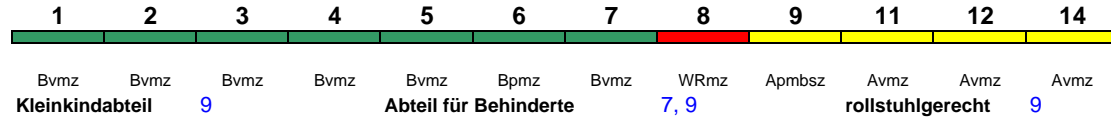

280 km/h < Hamburg-Altona - München Hbf

ICE 1

Fahrrad ---

ICE 704 München Hbf Berlin Hbf

280 km/h < München Hbf - Nürnberg Hbf
Nürnberg Hbf - Berlin Hbf >

ICE 1

Reihung gültig Mo-Do, Sa und So

Fahrrad ---

Kurzanleitung:

Die Abkürzungen unter den Wagennummern informieren über die eingesetzte Wagenbauart (Abteilwagen, Großraumwagen, klimatisierter Wagen usw.). Erläuterung der Abkürzungen: siehe fernbahn.de
Diese und alle folgenden Seiten sind Bestandteil der Internetseite www.fernbahn.de. Eine Darstellung auf anderen Seiten oder in anderen Medien ist nicht gestattet.

ICE 704 München Hbf Hamburg-Altona

280 km/h < München Hbf - Nürnberg Hbf
Nürnberg Hbf - Hamburg-Altona >

ICE 1

Reihung gültig Fr

Fahrrad ---

ICE 705 Hamburg-Altona München Hbf

230 km/h < Hamburg-Altona - Nürnberg Hbf
Nürnberg Hbf - München Hbf >