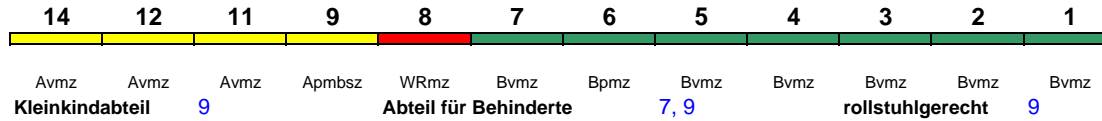

ICE 795 Berlin Ostbf Frankfurt(M)Flugh

280 km/h < Berlin Ostbahnhof - Frankfurt(M)Flughafen Fern

ICE 1

Reihung gültig bis 4.10.