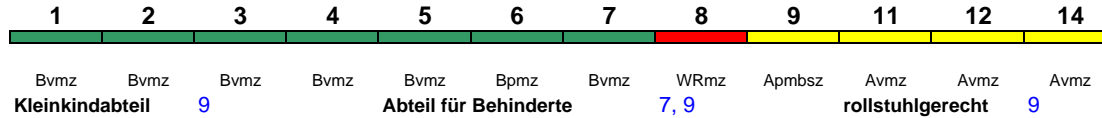

ICE 786 München Hbf Hamburg-Altona

280 km/h < München Hbf - Nürnberg Hbf
Nürnberg Hbf - Hamburg-Altona >

ICE 1

Zug fährt ab 2.11. in umgekehrter Reihung