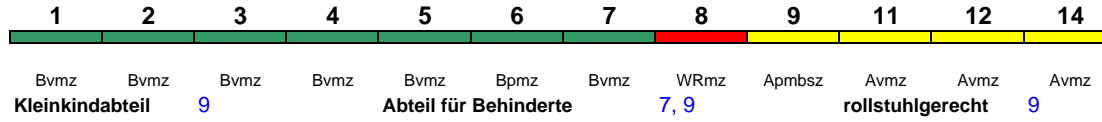

ICE 1

Reihung gültig Mo-Fr

Fahrrad ---

ICE 792 Frankfurt(M)Flugh. Berlin Ostbf

280 km/h < Frankfurt(M)Flughafen Fernbf - Berlin Ostbf

ICE 1

Reihung gültig So

Fahrrad ---