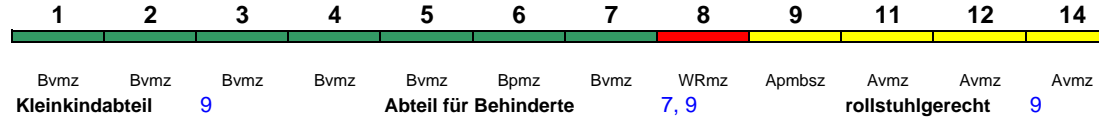

ICE 798 Frankfurt(M)Flugh. Berlin Ostbf

280 km/h < Frankfurt(M)Flughafen Fernbf - Berlin Ostbf

ICE 1

Reihung gültig bis 4.10.