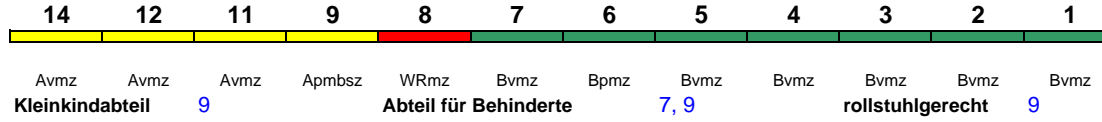

ICE 793 Berlin-Gesundbr. Leipzig Hbf

200 km/h < Berlin-Gesundbrunnen - Leipzig Hbf

ICE 1