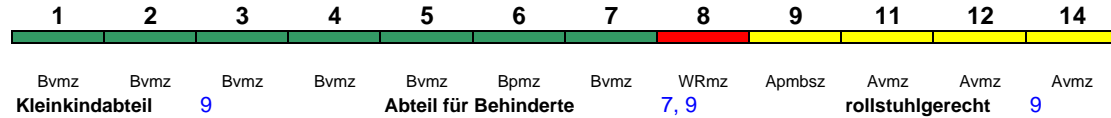

ICE 704 München Hbf Hamburg-Altona

280 km/h < München Hbf - Nürnberg Hbf
Nürnberg Hbf - Hamburg-Altona >

ICE 1

Reihung gültig Fr

Fahrrad ---

ICE 705 Hamburg-Altona München Hbf

230 km/h < Hamburg-Altona - Nürnberg Hbf
Nürnberg Hbf - München Hbf >

ICE 1

Fahrrad ---

ICE 706 München Hbf Hamburg-Altona

280 km/h < München Hbf - Hamburg-Altona

ICE 1

Fahrrad ---

ICE 707 Hamburg-Altona München Hbf

280 km/h < Hamburg-Altona - Nürnberg Hbf
Nürnberg Hbf - München Hbf >

ICE 1

Fahrrad ---

ICE 708 München Hbf Hamburg-Altona

280 km/h < München Hbf - Nürnberg Hbf
Nürnberg Hbf - Hamburg-Altona >

ICE 1

Fahrrad ---

ICE 709 Hamburg-Altona München Hbf

250 km/h < Hamburg-Altona - Nürnberg Hbf
Nürnberg Hbf - München Hbf >