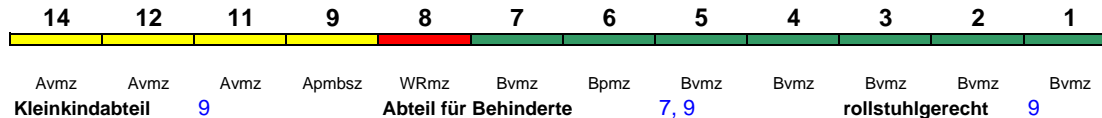

ICE 789 Hamburg-Altona München Hbf

280 km/h < Hamburg-Altona - München Hbf

ICE 1