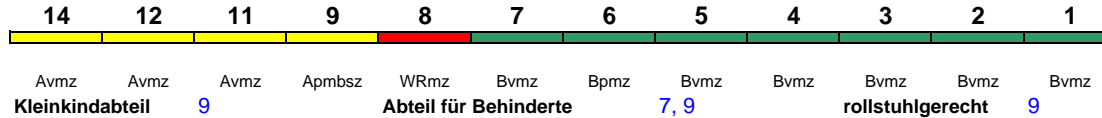

ICE 787 Hamburg-Altona München Hbf

280 km/h < Hamburg-Altona - München Hbf

ICE 1

Zug fährt ab 2.11. in umgekehrter Reihung