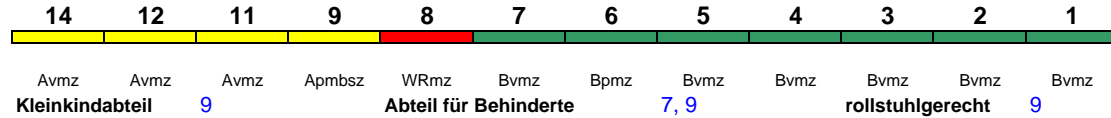

ICE 733 Hamburg-Altona Köln Hbf

200 km/h < Hamburg-Altona - Köln Hbf

ICE 1

Zug endet Fr in Köln Messe/Deutz(tief); Zug fährt ab 2.11. in umgekehrter Reihung