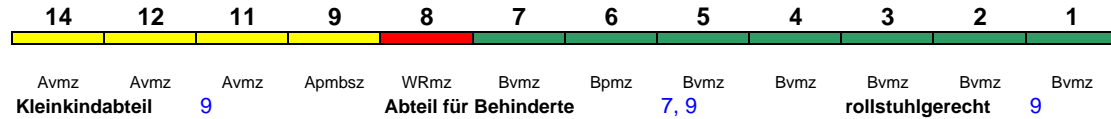

ICE 733 Hamburg-Altona Köln Hbf

200 km/h < Hamburg-Altona - Köln Hbf

ICE 1

Zug endet Fr in Köln Messe/Deutz(tief); Zug fährt ab 2.11. in umgekehrter Reihung

Fahrrad ---

ICE 735 Hamburg-Altona Köln Hbf

200 km/h < Hamburg-Altona - Köln Hbf

ICE 2

Reihung gültig Fr

Fahrrad ---

ICE 735 Hamburg-Altona Aachen Hbf

200 km/h < Hamburg-Altona - Aachen Hbf

ICE 2

Reihung gültig So

Fahrrad ---

ICE 770 Stuttgart Hbf Hamburg-Altona

280 km/h < Stuttgart Hbf - Frankfurt Flugh. Fernbf.
> Ffm Flugh. Fernbf - Frankfurt(M)Hbf

ICE 1 < Frankfurt(M)Hbf - Hamburg-Altona

Fahrrad ---

ICE 771 Hamburg-Altona Stuttgart Hbf

280 km/h < Hamburg-Altona - Frankfurt(M)Hbf
> Frankfurt(M)Hbf - Ffm Flugh. Fernbf

ICE 1 < Frankfurt Flugh. Fernbf. - Stuttgart Hbf

Reihung gültig Mo-Do, Sa und So

Fahrrad ---

ICE 771 Hamburg-Altona München Hbf

280 km/h < Hamburg-Altona - Frankfurt(M)Hbf
> Frankfurt(M)Hbf - Ffm Flugh. Fernbf

ICE 1 < Frankfurt Flugh. Fernbf. - Stuttgart Hbf*

Reihung gültig Fr; *weiterer Richtungswechsel in Stuttgart Hbf

Fahrrad ---

ICE 772 Basel Bad Bf Hamburg-Altona

280 km/h < Basel Bad Bf - Frankfurt(M)Flughafen Fernbf
> Ffm Flugh. Fernbf - Frankfurt(M)Hbf

ICE 1 < Frankfurt(M)Hbf - Hamburg-Altona

Reihung gültig bis 31.10.; Zug beginnt Sa und So in Karlsruhe Hbf

Fahrrad ---