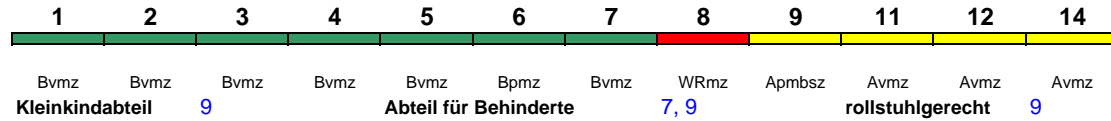

ICE 770 Stuttgart Hbf Hamburg-Altona

280 km/h < Stuttgart Hbf - Frankfurt Flugh. Fernbf.
> Ffm Flugh. Fernbf - Frankfurt(M)Hbf

ICE 1 < Frankfurt(M)Hbf - Hamburg-Altona

Fahrrad ---

ICE 771 Hamburg-Altona Stuttgart Hbf

280 km/h < Hamburg-Altona - Frankfurt(M)Hbf
> Frankfurt(M)Hbf - Ffm Flugh. Fernbf

ICE 1 < Frankfurt Flugh. Fernbf. - Stuttgart Hbf

Reihung gültig Mo-Do, Sa und So