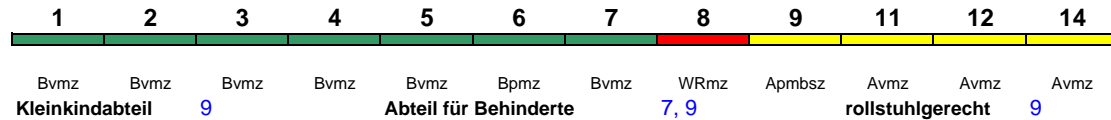

ICE 772 Basel Bad Bf Hamburg-Altona

280 km/h < Basel Bad Bf - Frankfurt(M)Flughafen Fernbf
> Ffm Flugh. Fernbf - Frankfurt(M)Hbf

ICE 1 < Frankfurt(M)Hbf - Hamburg-Altona

Reihung gültig bis 31.10.; Zug beginnt Sa und So in Karlsruhe Hbf