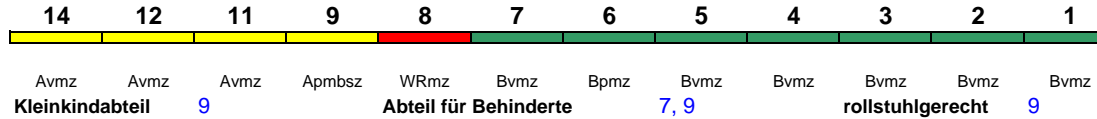

Fahrrad ---

ICE 773 Hamburg-Altona Stuttgart Hbf

280 km/h < Hamburg-Altona - Frankfurt(M)Hbf
Frankfurt(M)Hbf - Ffm Flugh. Fernbf >

ICE 1 < Frankfurt Flugh. Fernbf. - Stuttgart Hbf

Reihung gültig ab 1.11.