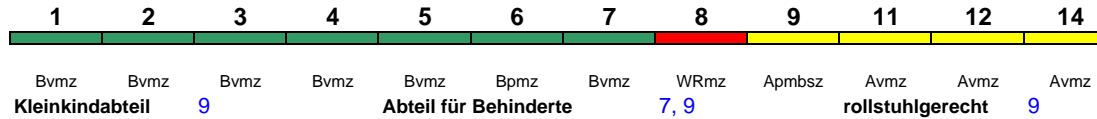

ICE 772 Stuttgart Hbf Hamburg-Altona

280 km/h < Stuttgart Hbf - Frankfurt Flugh. Fernbf.
Ffm Flugh. Fernbf - Frankfurt(M)Hbf >

ICE 1 < Frankfurt(M)Hbf - Hamburg-Altona

Reihung gültig ab 1.11.

Fahrrad ---

ICE 773 Hamburg-Altona Karlsruhe Hbf

280 km/h < Hamburg-Altona - Frankfurt(M)Hbf
Frankfurt(M)Hbf - Ffm Flugh. Fernbf >

ICE 1 < Frankfurt(M)Flughafen Fernbf - Karlsruhe Hbf

Reihung gültig bis 31.10.