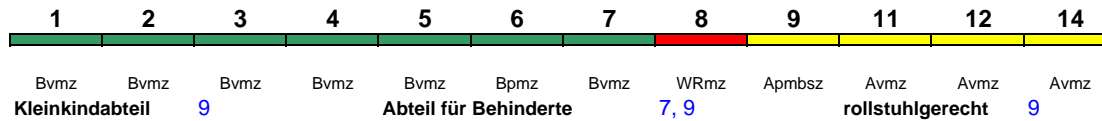

ICE 1

Reihung gültig ab 5.10.

Fahrrad ---

ICE 796 Leipzig Hbf Berlin-Gesundbr.

200 km/h < Leipzig Hbf - Berlin-Gesundbrunnen

ICE 1

Fahrrad ---

ICE 797 Berlin Südkreuz Frankfurt(M)Flugh