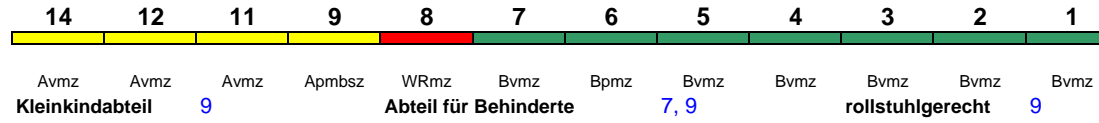

ICE 797 Berlin Hbf Leipzig Hbf

200 km/h < Berlin Hbf - Leipzig Hbf

ICE 1

Reihung gültig ab 5.10.