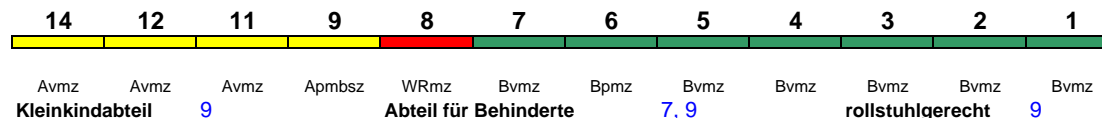

280 km/h < Hamburg-Altona - Nürnberg Hbf
Nürnberg Hbf - München Hbf >

ICE 1

Reihung gültig Mo-Fr

Fahrrad ---

ICE 701 Berlin Hbf München Hbf

280 km/h < Berlin Hbf - Nürnberg Hbf
Nürnberg Hbf - München Hbf >

ICE 1

Reihung gültig Sa und So

Fahrrad ---

ICE 702 München Hbf Berlin-Gesundbr.

280 km/h < München Hbf - Nürnberg Hbf
Nürnberg Hbf - Berlin-Gesundbr. >

ICE 1

Fahrrad ---

ICE 703 Hamburg-Altona München Hbf

280 km/h < Hamburg-Altona - München Hbf

ICE 1

Fahrrad ---

ICE 704 München Hbf Berlin Hbf

280 km/h < München Hbf - Nürnberg Hbf
Nürnberg Hbf - Berlin Hbf >

ICE 1

Reihung gültig Mo-Do, Sa und So

Fahrrad ---