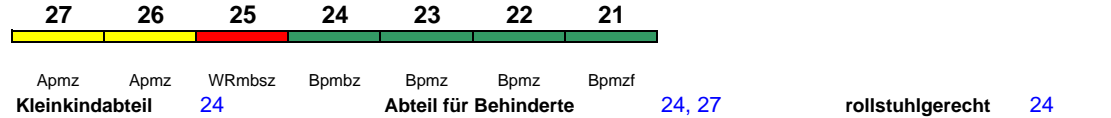

ICE 735 Hamburg-Altona Köln Hbf

200 km/h < Hamburg-Altona - Köln Hbf

ICE 2

Reihung gültig Fr