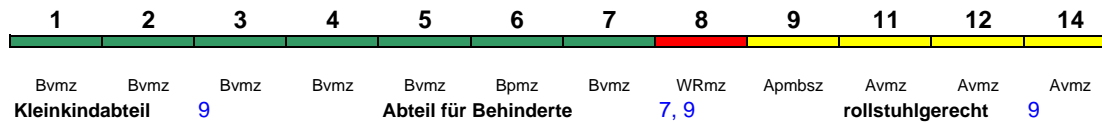

ICE 797 Berlin Südkreuz Frankfurt(M)Flugh

280 km/h < Berlin Südkreuz - Frankfurt(M)Flughafen Fernbf

ICE 1

Reihung gültig bis 2.10.