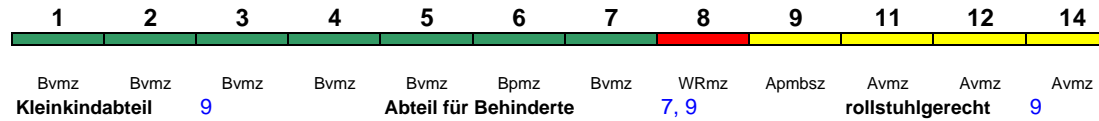

ICE 798 Leipzig Hbf Berlin-Gesundbr.

200 km/h < Leipzig Hbf - Berlin-Gesundbrunnen

ICE 1