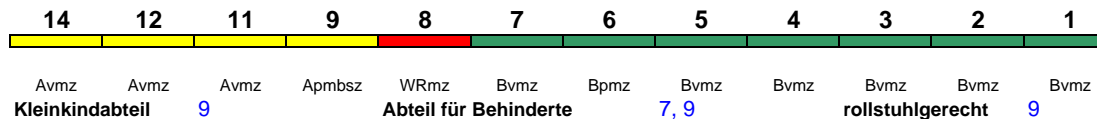

ICE 775 Hamburg-Altona Frankfurt(M)Hbf

280 km/h < Hamburg-Altona - Frankfurt(M)Hbf

ICE 1

Reihung gültig Fr ab 6.11.