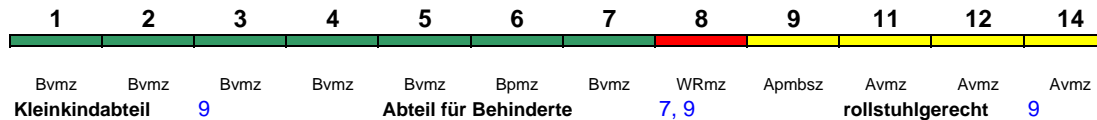

Reihung gültig ab 1.11.

Fahrrad ---

ICE 774 Stuttgart Hbf Hamburg-Altona

280 km/h < Stuttgart Hbf - Frankfurt Flugh. Fernbf.
Ffm Flugh. Fernbf - Frankfurt(M)Hbf >

ICE 1 < Frankfurt(M)Hbf - Hamburg-Altona

Reihung gültig bis 31.10.; Zug beginnt Sa in Mannheim Hbf