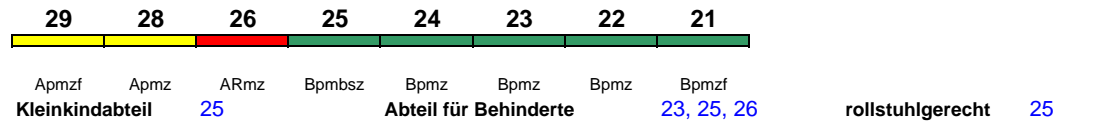

ICE 799 Frankfurt(M)Hbf Stuttgart Hbf

160 km/h < Frankfurt(M)Hbf - Stuttgart Hbf

ICE 3