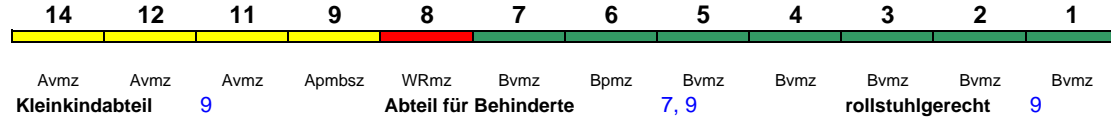

ICE 704 München Hbf Hamburg-Altona

280 km/h < München Hbf - Nürnberg Hbf
Nürnberg Hbf - Hamburg-Altona >

ICE 1

Reihung gültig Fr

Fahrrad ---

ICE 705 Hamburg-Altona München Hbf

230 km/h < Hamburg-Altona - Nürnberg Hbf
Nürnberg Hbf - München Hbf >

ICE 1

Fahrrad ---

ICE 706 München Hbf Hamburg-Altona

280 km/h < München Hbf - Hamburg-Altona

ICE 1

Fahrrad ---

ICE 707 Hamburg-Altona München Hbf

280 km/h < Hamburg-Altona - Nürnberg Hbf
Nürnberg Hbf - München Hbf >