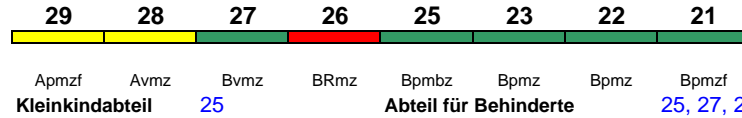

ICE 821 Essen Hbf Nürnberg Hbf

300 km/h < Essen Hbf - Frankfurt(M)Hbf
Frankfurt(M)Hbf - Nürnberg Hbf >

ICE 3

Reihung gültig Mo-Mi

rollstuhlgerecht 25

Lounge 29, ab Frankfurt 21

ICE 821 Essen Hbf München Hbf

300 km/h < Essen Hbf - Frankfurt(M)Hbf
Frankfurt(M)Hbf - München Hbf >

ICE 3

Reihung gültig Do, Sa und So