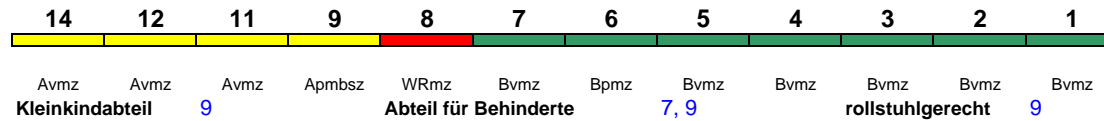

250 km/h < München Hbf - Hamburg-Altona

ICE 4

Reihung gültig bis 2.10.

Fahrrad 1

ICE 888 München Hbf Hamburg-Altona

280 km/h < München Hbf - Hamburg-Altona

ICE 1

Reihung gültig ab 5.10.