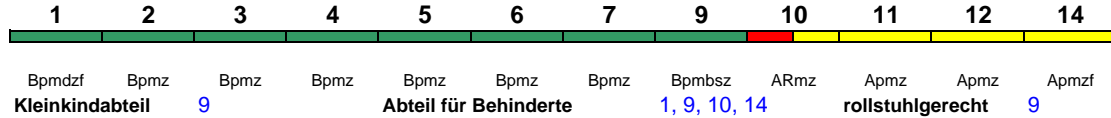

ICE 806 Eisenach Hamburg-Altona

250 km/h < Eisenach - Leipzig Hbf
Leipzig Hbf - Hamburg-Altona >

ICE 4

Reihung gültig Mo-Fr bis 2.10.

Fahrrad 1

ICE 806 Leipzig Hbf Hamburg-Altona

230 km/h < Leipzig Hbf - Hamburg-Altona

ICE 4

Reihung gültig Sa und So bis 4.10.

Fahrrad 1

ICE 806 Berlin Südkreuz Hamburg-Altona

230 km/h < Berlin Südkreuz - Hamburg-Altona

ICE 4

Reihung gültig ab 5.10.

Fahrrad 1