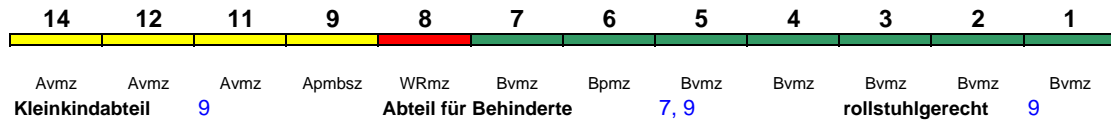

ICE 881 Hamburg-Altona München Hbf

280 km/h < Hamburg-Altona - München Hbf

ICE 1

Reihung gültig Sa