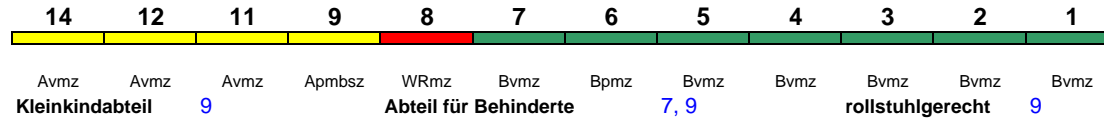

ICE 883 Hamburg-Altona München Hbf

280 km/h < Hamburg-Altona - München Hbf

ICE 1