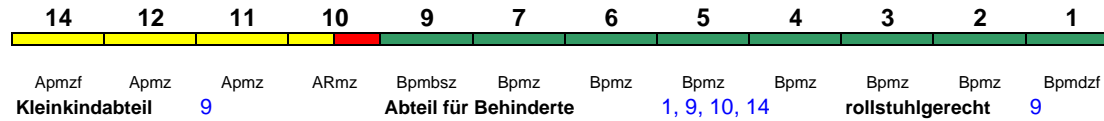

250 km/h < München Hbf - Hamburg-Altona

ICE 4

Reihung gültig bis 2.10.

Fahrrad 1

ICE 888 München Hbf Hamburg-Altona

280 km/h < München Hbf - Hamburg-Altona

ICE 1

Reihung gültig ab 5.10.