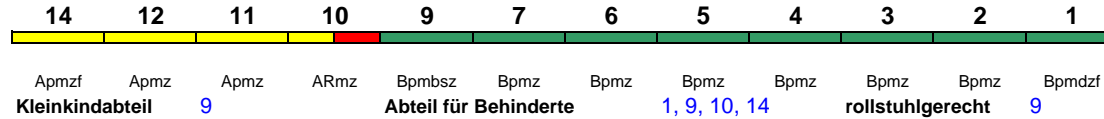

Fahrrad 1

ICE 874 Karlsruhe Hbf Berlin Ostbf

250 km/h < Karlsruhe Hbf - Frankfurt(M)Hbf
Frankfurt(M)Hbf - Berlin Ostbf >

ICE 4

Reihung gültig Di-So 6.-31.10.