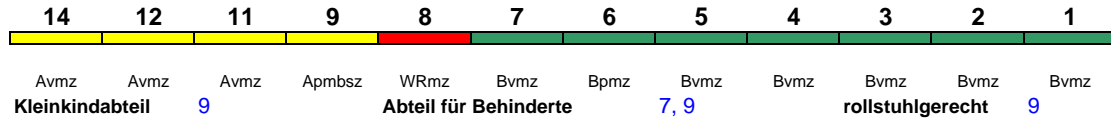

ICE 874 Berlin Ostbf Karlsruhe Hbf

280 km/h < Berlin Ostbf - Frankfurt(M)Hbf
Frankfurt(M)Hbf - Ffm Flughafen Ferr >

ICE 1 < Frankfurt Flughafen Fernbf - Mannheim Hbf

Reihung gültig ab 2.11.; * weiterer Richtungswechsel in Mannheim Hbf