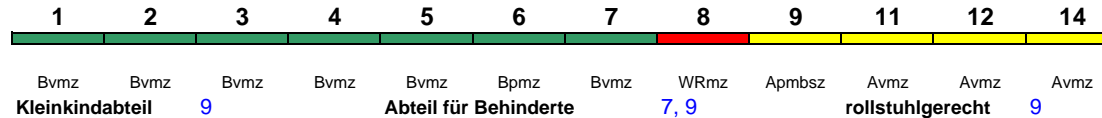

Wagenreihenungen der Deutschen Bahn

erstellt: Marcus Grahnert www.fernbahn.de

Jahresfahrplan 2020

Zugnummern 800 - 899

Zug
Vmax

Startbahnhof **Zielbahnhof**

← **Fahrtrichtung** →

ICE 800 **München Hbf** **Hamburg-Altona**

280 km/h < München Hbf - Hamburg-Altona

ICE 1

Fahrrad ---

ICE 801 **Kiel Hbf** **München Hbf**

280 km/h < Kiel Hbf - Hamburg-Altona
Hamburg-Altona - Nürnberg Hbf >

ICE 1 < Nürnberg Hbf - München Hbf

Reihung gültig bis 4.10.

ICE 1

Fahrrad ---

ICE 801 **Berlin-Gesundbr.** **München Hbf**

280 km/h < Berlin-Gesundbrunnen - Nürnberg Hbf
Nürnberg Hbf - München Hbf >

ICE 1

Reihung gültig ab 5.10.

ICE 1

Fahrrad ---