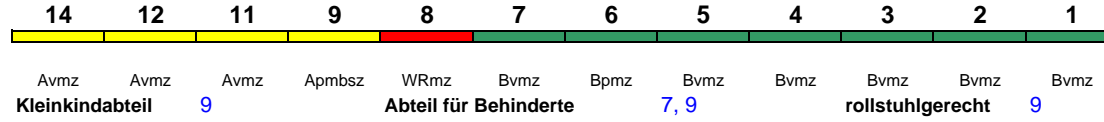

ICE 885 Kiel Hbf München Hbf

280 km/h < Kiel Hbf - München Hbf

ICE 1