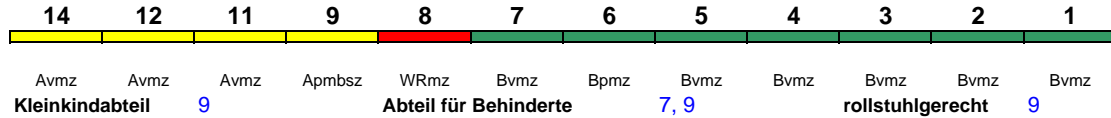

ICE 4

Reihung gültig Sa und So bis 4.10.

Fahrrad 1

ICE 806 Berlin Südkreuz Hamburg-Altona

230 km/h < Berlin Südkreuz - Hamburg-Altona

ICE 4

Reihung gültig ab 5.10.

Fahrrad 1

ICE 807 Hamburg-Altona Berlin Südkreuz

230 km/h < Hamburg-Altona - Berlin Südkreuz

ICE 4

Fahrrad 1

ICE 808 Berlin Südkreuz Hamburg-Altona

230 km/h < Berlin Südkreuz - Hamburg-Altona

ICE 1

Fahrrad ---

ICE 809 Hamburg-Altona Berlin Südkreuz

230 km/h < Hamburg-Altona - Berlin Südkreuz

ICE 1

Fahrrad ---

ICE 810 Frankfurt(M)Hbf Köln Messe/Deutz

300 km/h < Frankfurt(M)Hbf - Köln Messe/Deutz(tief)

ICE 3

Zug fährt Mo-Do 10.-19.8. in umgekehrter Reihung