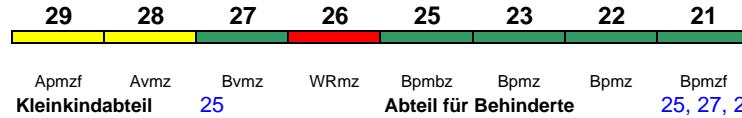

ICE 821 Essen Hbf München Hbf

300 km/h < Essen Hbf - Frankfurt(M)Hbf
Frankfurt(M)Hbf - München Hbf >

ICE 3

Reihung gültig Do, Sa und So

rollstuhlgerecht 25

Lounge 29, ab Frankfurt 21

ICE 821 Essen Hbf München Hbf

300 km/h < Essen Hbf - Frankfurt(M)Hbf
Frankfurt(M)Hbf - München Hbf >

ICE 3

Reihung gültig Fr

rollstuhlgerecht 25

Lounge 29, ab Frankfurt 21

ICE 822 München Hbf Essen Hbf

300 km/h < München Hbf - Frankfurt(M)Hbf
Frankfurt(M)Hbf - Essen Hbf >