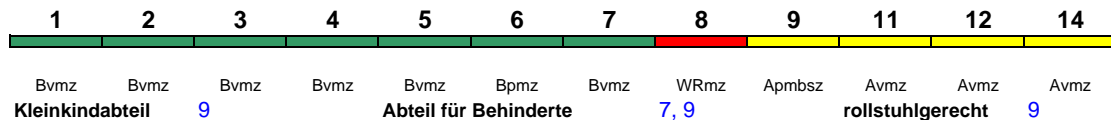

ICE 882 München Hbf Kiel Hbf

280 km/h < München Hbf - Kiel Hbf

ICE 1