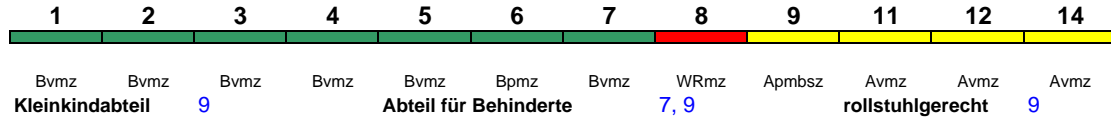

ICE 880 München Hbf Hamburg-Altona

280 km/h < München Hbf - Hamburg-Altona

ICE 1

Fahrrad ---

ICE 881 Hamburg-Altona München Hbf

250 km/h < Hamburg-Altona - München Hbf

ICE 4

Reihung gültig Mo-Fr und So bis 4.10. sowie So ab 11.10.