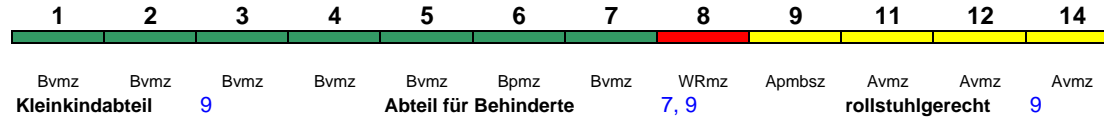

ICE 886 München Hbf Hamburg-Altona

280 km/h < München Hbf - Hamburg-Altona

ICE 1