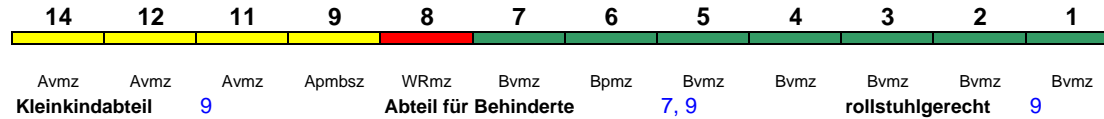

ICE 874 Basel Bad Bf Berlin Ostbf

280 km/h < Basel Bad Bf - Frankfurt(M)Hbf
Frankfurt(M)Hbf - Berlin Ostbf >

ICE 1

Reihung gültig Mo ab 2.11.

Fahrrad ---

ICE 874 Karlsruhe Hbf Berlin Ostbf

250 km/h < Karlsruhe Hbf - Frankfurt(M)Hbf
Frankfurt(M)Hbf - Berlin Ostbf >

ICE 4

Reihung gültig Di-So bis 4.10.