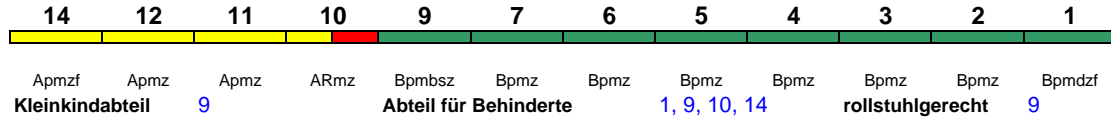

ICE 802 **München Hbf** **Hamburg-Altona**

250 km/h < München Hbf - Nürnberg Hbf
Nürnberg Hbf - Hamburg-Altona >

ICE 4

ICE 4

Fahrrad 1

ICE 803 **Hamburg-Altona** **Berlin Südkreuz**

230 km/h < Hamburg-Altona - Berlin Südkreuz

ICE 4

ICE 4

Fahrrad 1

Kurzanleitung:

Die Abkürzungen unter den Wagennummern informieren über die eingesetzte Wagenbauart (Abteilwagen, Großraumwagen, klimatisierter Wagen usw.). Erläuterung der Abkürzungen: siehe fernbahn.de
 Diese und alle folgenden Seiten sind Bestandteil der Internetseite www.fernbahn.de. Eine Darstellung auf anderen Seiten oder in anderen Medien ist nicht gestattet.

ICE 806 Eisenach Hamburg-Altona

250 km/h < Eisenach - Leipzig Hbf
Leipzig Hbf - Hamburg-Altona >

ICE 4

Reihung gültig Mo-Fr bis 2.10.

Fahrrad 1

ICE 806 Leipzig Hbf Hamburg-Altona

230 km/h < Leipzig Hbf - Hamburg-Altona