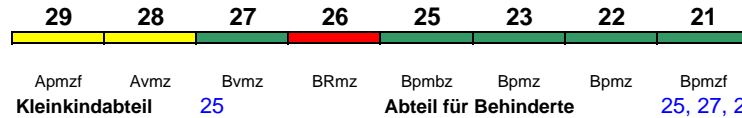

rollstuhlgerecht 25, 35

Lounge 39, ab Frankfurt 21

ICE 822 München Hbf Essen Hbf

300 km/h < München Hbf - Frankfurt(M)Hbf
Frankfurt(M)Hbf - Essen Hbf >

ICE 3

Reihung gültig Fr ab 6.11.

rollstuhlgerecht 25

Lounge 29, ab Frankfurt 21

ICE 822 München Hbf Dortmund Hbf

300 km/h < München Hbf - Frankfurt(M)Hbf
Frankfurt(M)Hbf - Dortmund Hbf >

ICE 3

Reihung gültig Sa

rollstuhlgerecht 25

Lounge 29, ab Frankfurt 21

ICE 822 Frankfurt(M)Hbf Dortmund Hbf