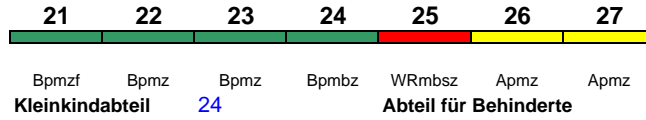

ICE 891 Frankfurt(M)Hbf München Hbf

250 km/h < Frankfurt(M)Hbf - Stuttgart Hbf
Stuttgart Hbf - München Hbf >

ICE 2