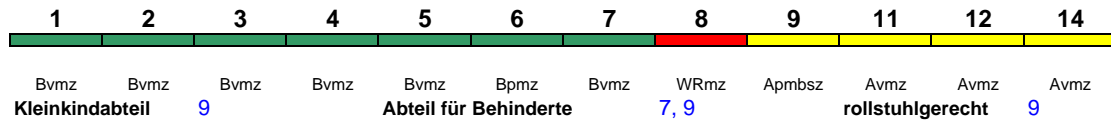

ICE 881 Hamburg-Altona München Hbf

280 km/h < Hamburg-Altona - München Hbf

ICE 1

Reihung gültig Mo-Fr ab 5.10.