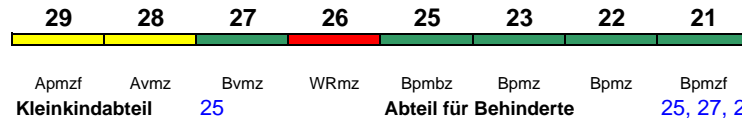

rollstuhlgerecht 25

Lounge 29, ab Frankfurt 21