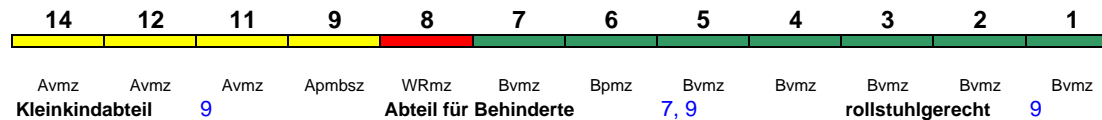

Wagenreihenungen der Deutschen Bahn

erstellt: Marcus Grahnert www.fernbahn.de

Jahresfahrplan 2020

Zugnummern 800 - 899

Zug
Vmax

Startbahnhof **Zielbahnhof**

← **Fahrtrichtung** →

ICE 800 **München Hbf** **Hamburg-Altona**

280 km/h < München Hbf - Hamburg-Altona

ICE 1

Fahrrad ---

ICE 801 **Kiel Hbf** **München Hbf**

280 km/h < Kiel Hbf - Hamburg-Altona
Hamburg-Altona - Nürnberg Hbf >

ICE 1 < Nürnberg Hbf - München Hbf

Reihung gültig bis 4.10.

ICE 1

Fahrrad ---

ICE 801 **Berlin-Gesundbr.** **München Hbf**

280 km/h < Berlin-Gesundbrunnen - Nürnberg Hbf
Nürnberg Hbf - München Hbf >

ICE 1

Reihung gültig ab 5.10.

ICE 1

Fahrrad ---