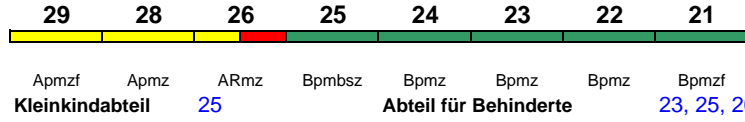

ICE 2

rollstuhlgerecht 24 Fahrrad ---

ICE 892 Stuttgart Hbf Frankfurt(M)Hbf

250 km/h < Stuttgart Hbf - Frankfurt(M)Hbf

ICE 3

rollstuhlgerecht 25 Lounge ---

ICE 893 Frankfurt(M)Hbf Stuttgart Hbf

250 km/h < Frankfurt(M)Hbf - Stuttgart Hbf