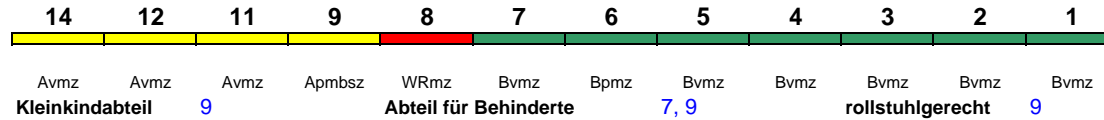

ICE 4

Reihung gültig Di-So 6.-31.10.

Fahrrad 1

ICE 874 Karlsruhe Hbf Berlin Ostbf

280 km/h < Karlsruhe Hbf - Frankfurt(M)Hbf
Frankfurt(M)Hbf - Berlin Ostbf >

ICE 1

Reihung gültig Di-So ab 3.11.

Fahrrad ---