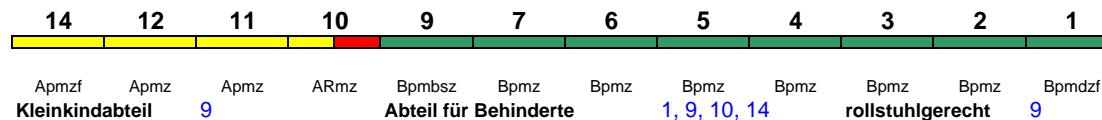

280 km/h < München Hbf - Hamburg-Altona

ICE 1

Fahrrad ---

ICE 801 **Kiel Hbf** **München Hbf**

280 km/h < Kiel Hbf - Hamburg-Altona
Hamburg-Altona - Nürnberg Hbf >

ICE 1 < Nürnberg Hbf - München Hbf

Reihung gültig bis 4.10.

ICE 1

Fahrrad ---

ICE 801 **Berlin-Gesundbr.** **München Hbf**

280 km/h < Berlin-Gesundbrunnen - Nürnberg Hbf
Nürnberg Hbf - München Hbf >

ICE 1

Reihung gültig ab 5.10.

ICE 1

Fahrrad ---

ICE 802 **München Hbf** **Hamburg-Altona**

250 km/h < München Hbf - Nürnberg Hbf
Nürnberg Hbf - Hamburg-Altona >

ICE 4

ICE 4

Fahrrad 1

ICE 803 **Hamburg-Altona** **Berlin Südkreuz**

230 km/h < Hamburg-Altona - Berlin Südkreuz