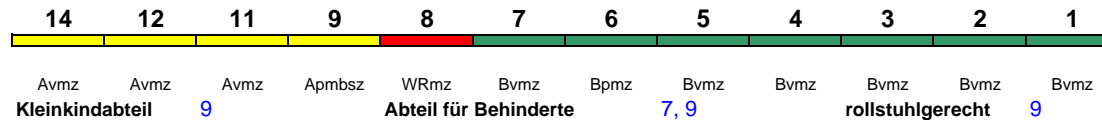

280 km/h < München Hbf - Hamburg-Altona

ICE 1

Fahrrad ---

ICE 801 **Kiel Hbf** **München Hbf**

280 km/h < Kiel Hbf - Hamburg-Altona
Hamburg-Altona - Nürnberg Hbf >

ICE 1 < Nürnberg Hbf - München Hbf

Reihung gültig bis 4.10.

ICE 1

Fahrrad ---

ICE 801 **Berlin-Gesundbr.** **München Hbf**

280 km/h < Berlin-Gesundbrunnen - Nürnberg Hbf
Nürnberg Hbf - München Hbf >

ICE 1

Reihung gültig ab 5.10.

ICE 1

Fahrrad ---

ICE 802 **München Hbf** **Hamburg-Altona**

250 km/h < München Hbf - Nürnberg Hbf
Nürnberg Hbf - Hamburg-Altona >

ICE 4

ICE 4

Fahrrad 1

ICE 803 **Hamburg-Altona** **Berlin Südkreuz**

230 km/h < Hamburg-Altona - Berlin Südkreuz