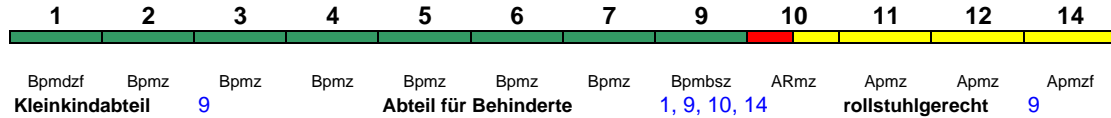

ICE 4

Reihung gültig Sa und So bis 4.10.

Fahrrad 1

ICE 806 Berlin Südkreuz Hamburg-Altona

230 km/h < Berlin Südkreuz - Hamburg-Altona

ICE 4

Reihung gültig ab 5.10.

Fahrrad 1

ICE 807 Hamburg-Altona Berlin Südkreuz

230 km/h < Hamburg-Altona - Berlin Südkreuz

ICE 4

Fahrrad 1

ICE 808 Berlin Südkreuz Hamburg-Altona

230 km/h < Berlin Südkreuz - Hamburg-Altona

ICE 1

Fahrrad ---