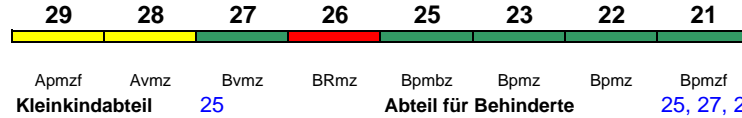

rollstuhlgerecht 25 Lounge 29, ab Frankfurt 21

ICE 821 Essen Hbf Nürnberg Hbf

300 km/h < Essen Hbf - Frankfurt(M)Hbf
Frankfurt(M)Hbf - Nürnberg Hbf >

ICE 3

Reihung gültig Mo-Mi

rollstuhlgerecht 25

Lounge 29, ab Frankfurt 21

ICE 821 Essen Hbf München Hbf

300 km/h < Essen Hbf - Frankfurt(M)Hbf
Frankfurt(M)Hbf - München Hbf >

ICE 3

Reihung gültig Do, Sa und So

rollstuhlgerecht 25

Lounge 29, ab Frankfurt 21

ICE 821 Essen Hbf München Hbf