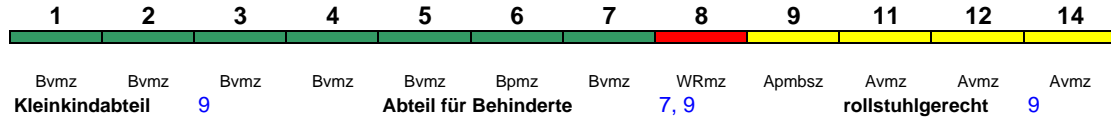

ICE 4

Reihung gültig Sa und So bis 4.10.

Fahrrad 1

ICE 806 Berlin Südkreuz Hamburg-Altona

230 km/h < Berlin Südkreuz - Hamburg-Altona

ICE 4

Reihung gültig ab 5.10.

Fahrrad 1

ICE 807 Hamburg-Altona Berlin Südkreuz

230 km/h < Hamburg-Altona - Berlin Südkreuz

ICE 4

Fahrrad 1

ICE 808 Berlin Südkreuz Hamburg-Altona

230 km/h < Berlin Südkreuz - Hamburg-Altona

ICE 1

Fahrrad ---

ICE 809 Hamburg-Altona Berlin Südkreuz

230 km/h < Hamburg-Altona - Berlin Südkreuz

ICE 1

Fahrrad ---

ICE 810 Frankfurt(M)Hbf Köln Messe/Deutz

300 km/h < Frankfurt(M)Hbf - Köln Messe/Deutz(tief)

ICE 3

Zug fährt Mo-Do 10.-19.8. in umgekehrter Reihung