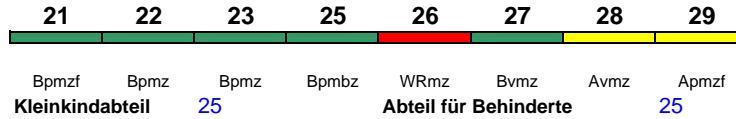

rollstuhlgerecht 25 Lounge 21, ab Frankfurt 29