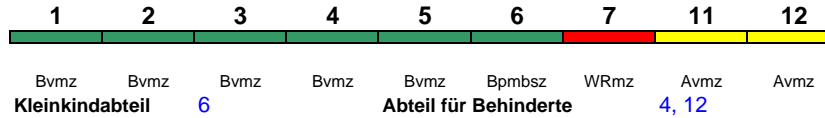

ICE 924 Frankfurt(M)Hbf Hamburg-Altona

200 km/h < Frankfurt(M)Hbf - Hamburg-Altona

ICE 1 kurz