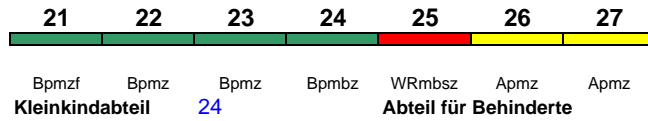

< Stuttgart Hbf - München Hbf

Fahrrad ---

ICE 997 Berlin Südkreuz Kassel-Wilh.

250 km/h < Berlin Südkreuz - Kassel-Wilhelmshöhe

ICE 2

rollstuhlgerecht

Fahrrad ---

ICE 998 Kassel-Wilh. Berlin Ostbahnhof