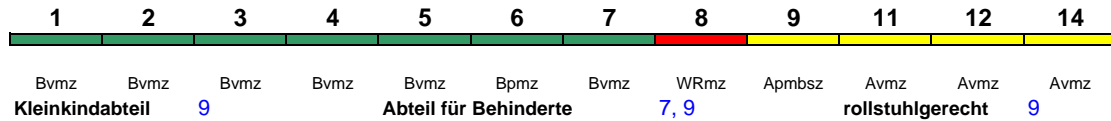

Fahrrad ---