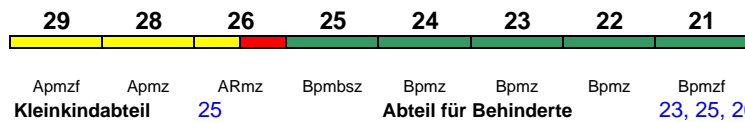

250 km/h < Kassel-Wilhelmshöhe - Berlin Ostbahnhof

ICE 1

Fahrrad ---

ICE 999 Wiesbaden Hbf Stuttgart Hbf

160 km/h < Wiesbaden Hbf - Stuttgart Hbf

ICE 3

rollstuhlgerecht

Lounge ---