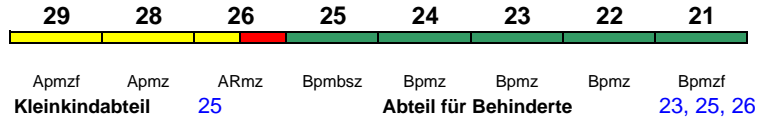

ICE 3

Reihung gültig bis 1.11.

Lounge ---

ICE 911 Köln Messe/Deutz Frankfurt(M)Hbf

300 km/h < Köln Messe/Deutz(tief) - Frankfurt(M)Hbf

ICE 3

Reihung gültig ab 2.11.

Lounge ---

ICE 912 Stuttgart Hbf Dortmund Hbf

300 km/h < Stuttgart Hbf - Dortmund Hbf

ICE 3

Lounge ---

ICE 913 Dortmund Hbf Stuttgart Hbf

300 km/h < Dortmund Hbf - Stuttgart Hbf

ICE 3

Lounge ---