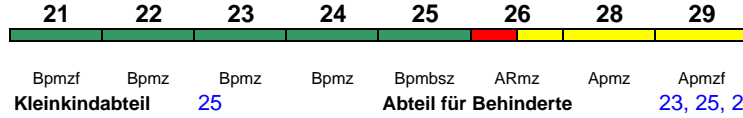

ICE 917 Dortmund Hbf Stuttgart Hbf

300 km/h < Dortmund Hbf - Stuttgart Hbf

ICE 3

Reihung gültig So

rollstuhlgerecht 25

Lounge ---