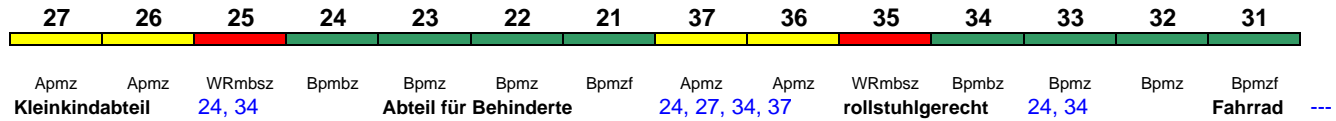

ICE 986 München Hbf Hamburg-Altona

280 km/h < München Hbf - Hamburg-Altona

ICE 1

ICE 989 Nürnberg Hbf München Hbf

230 km/h < Nürnberg Hbf - München Hbf

ICE 2

Wagen 31-37 ab Donauwörth geöffnet

ICE 990 München Hbf Frankfurt(M)Hbf