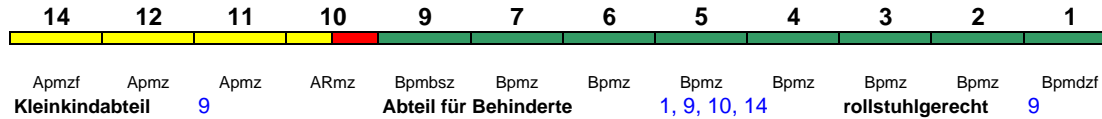

ICE 919 Hamburg-Altona Köln Hbf

200 km/h < Hamburg-Altona - Köln Hbf

ICE 4

rollstuhlgerecht 9

Fahrrad 1