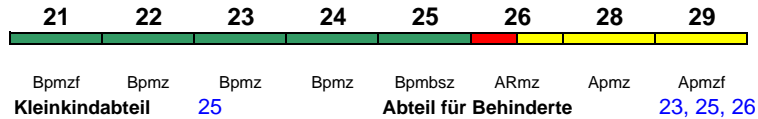

ICE 912 Stuttgart Hbf Dortmund Hbf

300 km/h < Stuttgart Hbf - Dortmund Hbf

ICE 3

Lounge ---

ICE 913 Dortmund Hbf Stuttgart Hbf

300 km/h < Dortmund Hbf - Stuttgart Hbf

ICE 3

Lounge ---