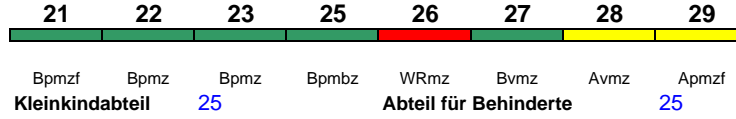

ICE 932 Berlin-Gesundbr. Frankfurt(M)Hbf

300 km/h < Berlin-Gesundbrunnen - Frankfurt(M)Hbf

ICE 3

rollstuhlgerecht 25 Lounge 21

ICE 933 Darmstadt Hbf Berlin-Gesundbr.

300 km/h < Darmstadt Hbf - Frankfurt(M)Hbf
Frankfurt(M)Hbf - Berlin-Gesundbr. >

ICE 3

Reihung gültig bis 2.10.