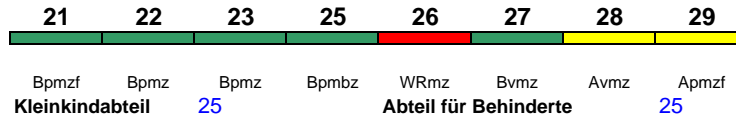

ICE 3

Reihung gültig bis 2.10.

rollstuhlgerecht 25 Lounge 21, ab Frankfurt 29

ICE 933 Frankfurt(M)Hbf Berlin Hbf

250 km/h < Frankfurt(M)Hbf - Berlin Hbf

ICE 3

Reihung gültig ab 5.10.

rollstuhlgerecht 25 Lounge 21, ab Frankfurt 29