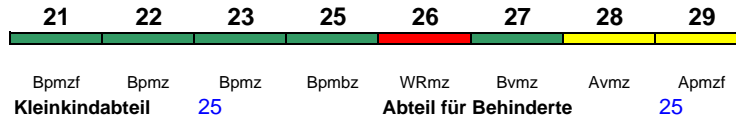

rollstuhlgerecht 25 Lounge 21, ab Frankfurt 29

ICE 935 Frankfurt(M)Hbf Berlin-Gesundbr.

300 km/h < Frankfurt(M)Hbf - Berlin-Gesundbrunnen

ICE 3

"Pfälzer Wald"; Reihung gültig So bis 4.10.