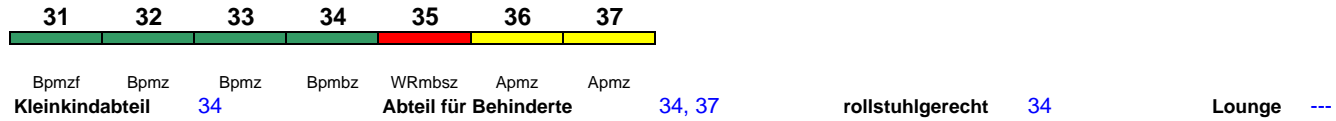

ICE 984 Hamburg Hbf Hamburg-Altona

60 km/h < Hamburg Hbf - Hamburg-Altona

ICE 2

Zug kommt als ICE 584 aus München Hbf