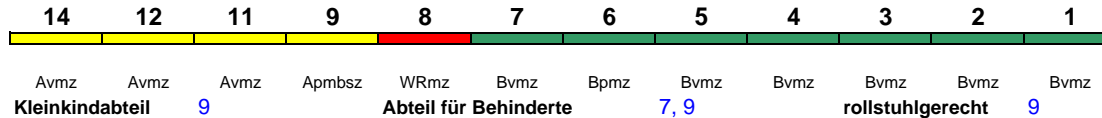

ICE 920 München Hbf Frankfurt(M)Hbf

280 km/h < München Hbf - Frankfurt(M)Hbf

ICE 1

rollstuhlgerecht 9

Fahrrad ---