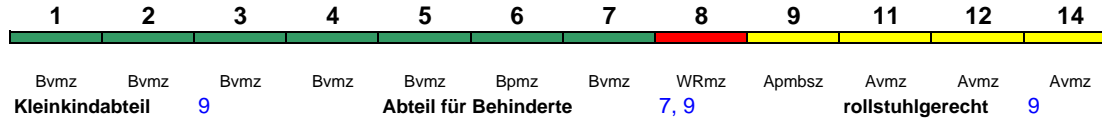

ICE 926 Frankfurt(M)Hbf Hamburg-Altona

200 km/h < Frankfurt(M)Hbf - Hamburg-Altona

ICE 1