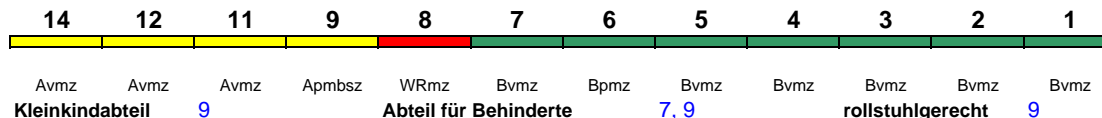

ICE 929 Kiel Hbf Regensburg Hbf

280 km/h < Kiel Hbf - Frankfurt(M)Hbf
Frankfurt(M)Hbf - Regensburg Hbf >

ICE 1

Reihung gültig So; ab 8.11. in umgekehrter Reihung