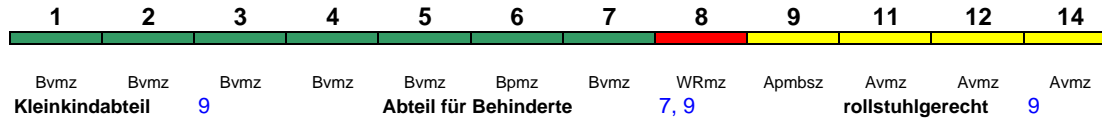

ICE 1

rollstuhlgerecht 9

Fahrrad ---

ICE 922 Bremen Hbf Hamburg-Altona

200 km/h < Bremen Hbf - Hamburg-Altona

ICE 1

Zug fährt ab 2.11. in umgekehrter Reihung

rollstuhlgerecht 9