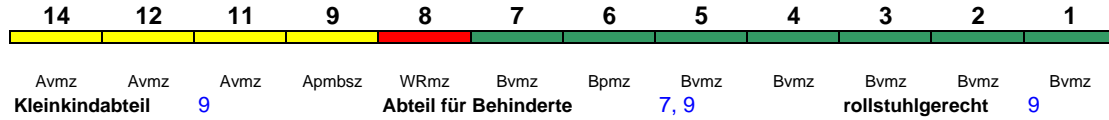

ICE 909 Hamburg-Altona Berlin Südkreuz

230 km/h < Hamburg-Altona - Berlin Südkreuz

ICE 1

Reihung gültig Sa und So