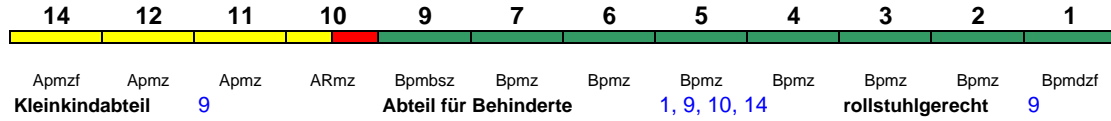

Fahrrad 1

ICE 995 Frankfurt(M)Hbf München Hbf

230 km/h < Frankfurt(M)Hbf - Frankfurt Flug Fern
Frankfurt Flug Fern - Stuttgart Hbf >

ICE 1

Reihung gültig So

< Stuttgart Hbf - München Hbf