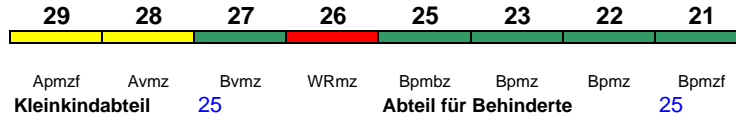

ICE 1

Reihung gültig So; ab 8.11. in umgekehrter Reihung

Fahrrad ---

ICE 930 Berlin Hbf Frankfurt(M)Hbf

250 km/h < Berlin Hbf - Frankfurt(M)Hbf

ICE 3

rollstuhlgerecht 25 Lounge 29

ICE 932 Berlin-Gesundbr. Frankfurt(M)Hbf