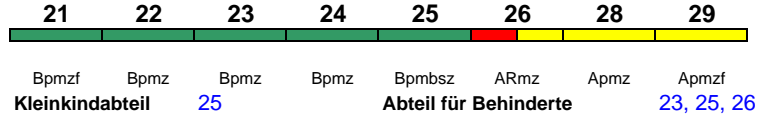

ICE 909 Hamburg-Altona Berlin Südkreuz

230 km/h < Hamburg-Altona - Berlin Südkreuz

ICE 1

Reihung gültig Sa und So

Fahrrad ---

ICE 911 Köln Messe/Deutz Frankfurt(M)Hbf

300 km/h < Köln Messe/Deutz(tief) - Frankfurt(M)Hbf

ICE 3

Reihung gültig bis 1.11.

Lounge ---

ICE 911 Köln Messe/Deutz Frankfurt(M)Hbf

300 km/h < Köln Messe/Deutz(tief) - Frankfurt(M)Hbf

ICE 3

Reihung gültig ab 2.11.

Lounge ---