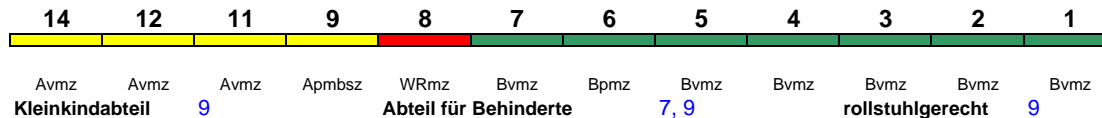

ICE 929 Kiel Hbf Frankfurt(M)Hbf

200 km/h < Kiel Hbf - Frankfurt(M)Hbf

ICE 1

Reihung gültig Sa; ab 7.11. in umgekehrter Reihung