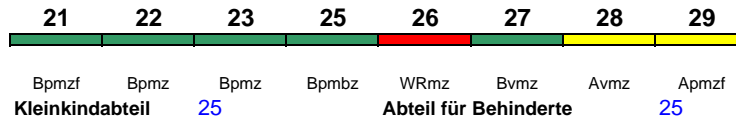

ICE 935 Frankfurt(M)Hbf Berlin Hbf

250 km/h < Frankfurt(M)Hbf - Berlin Hbf

ICE 3

Reihung gültig ab 5.10.

rollstuhlgerecht 25 Lounge 21, ab Frankfurt 29