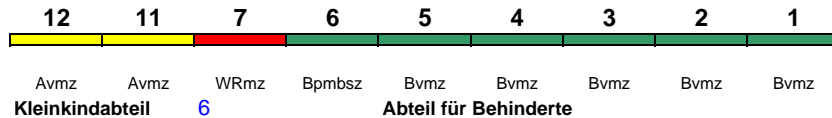

ICE 923 Hamburg-Altona Frankfurt(M)Hbf

200 km/h < Hamburg-Altona - Frankfurt(M)Hbf

ICE 1 kurz

rollstuhlgerecht 6

Fahrrad ---