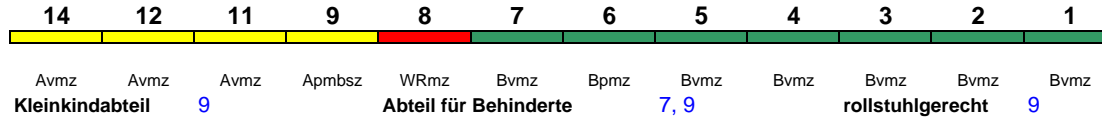

ICE 1 kurz

Fahrrad ---

ICE 925 Hamburg-Altona Frankfurt(M)Hbf

200 km/h < Hamburg-Altona - Frankfurt(M)Hbf

ICE 1

Zug fährt ab 2.11. in umgekehrter Reihung

Fahrrad ---

ICE 926 Frankfurt(M)Hbf Hamburg-Altona