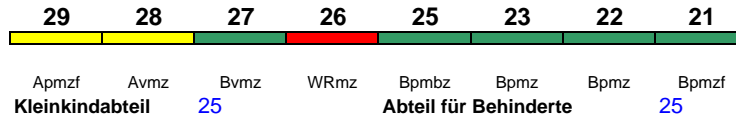

rollstuhlgerecht 25 Lounge 29