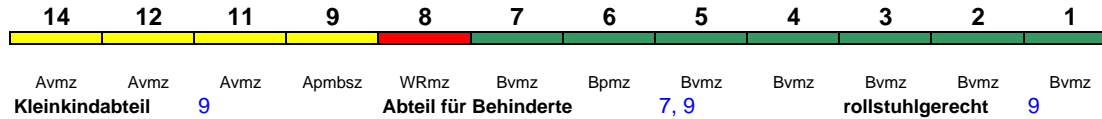

200 km/h < Frankfurt(M)Hbf - Hamburg-Altona

ICE 1

Fahrrad ---

ICE 929 Kiel Hbf Nürnberg Hbf

280 km/h < Kiel Hbf - Frankfurt(M)Hbf
Frankfurt(M)Hbf - Nürnberg Hbf >

ICE 1

Reihung gültig Mo-Mi; ab 2.11. in umgekehrter Reihung