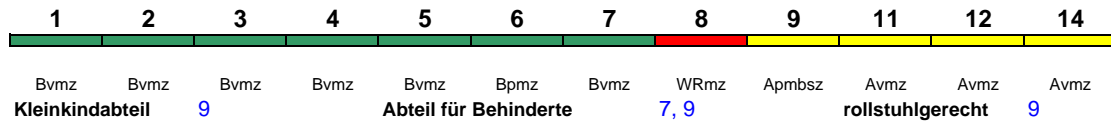

ICE 998 Kassel-Wilh. Berlin Ostbahnhof

250 km/h < Kassel-Wilhelmshöhe - Berlin Ostbahnhof

ICE 1

Fahrrad ---