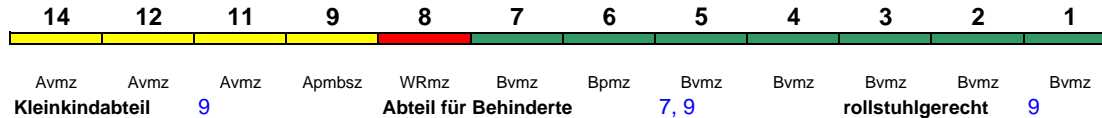

ICE 929 Kiel Hbf Passau Hbf

280 km/h < Kiel Hbf - Frankfurt(M)Hbf
Frankfurt(M)Hbf - Passau Hbf >

ICE 1

Reihung gültig Do und Fr; ab 5.11. in umgekehrter Reihung