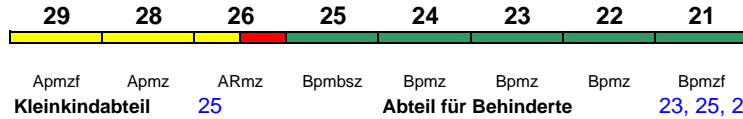

ICE 3

Reihung gültig So

rollstuhlgerecht 25

Lounge ---

ICE 918 Stuttgart Hbf Dortmund Hbf

300 km/h < Stuttgart Hbf - Dortmund Hbf

ICE 3

rollstuhlgerecht 25