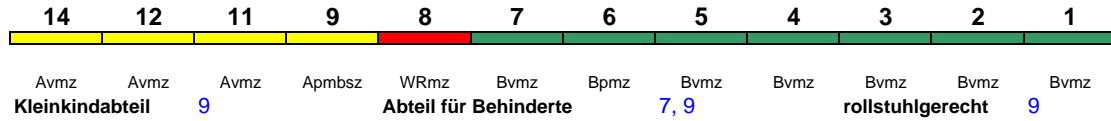

ICE 993 Stuttgart Hbf München Hbf

230 km/h < Stuttgart Hbf - München Hbf

ICE 1

Fahrrad ---

ICE 995 Frankfurt(M)Hbf München Hbf

230 km/h < Frankfurt(M)Hbf - Frankfurt Flug Fern
Frankfurt Flug Fern - Stuttgart Hbf >

ICE 4

Reihung gültig Sa

< Stuttgart Hbf - München Hbf