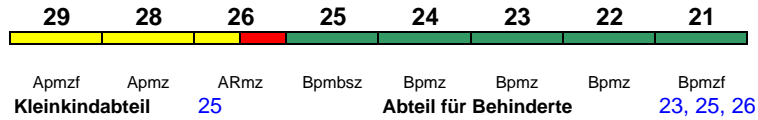

ICE 3

Reihung gültig bis 1.11.

Lounge ---

ICE 911 Köln Messe/Deutz Frankfurt(M)Hbf

300 km/h < Köln Messe/Deutz(tief) - Frankfurt(M)Hbf

ICE 3

Reihung gültig ab 2.11.

Lounge ---

ICE 912 Stuttgart Hbf Dortmund Hbf

300 km/h < Stuttgart Hbf - Dortmund Hbf

ICE 3

Lounge ---

ICE 913 Dortmund Hbf Stuttgart Hbf

300 km/h < Dortmund Hbf - Stuttgart Hbf

ICE 3

Lounge ---