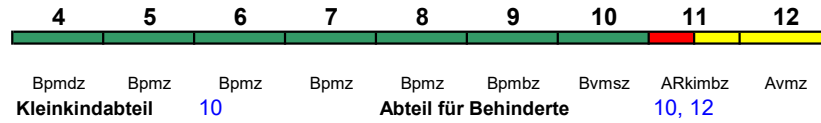

IC 147 Amsterdam C Berlin Hbf

200 km/h < Amsterdam C - Berlin Hbf

IC mod