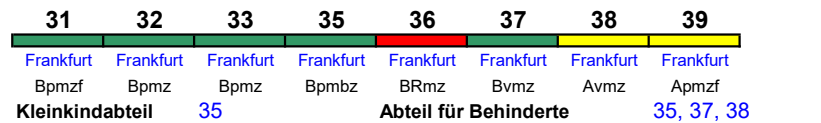

**ICE 152 Köln Hbf Amsterdam C**

120 km/h < Köln Hbf - Amsterdam C

ICE 3

"ICE International"; Zug kommt als ICE 12 aus Frankfurt(M)Hbf

**ICE 153 Amsterdam C Köln Hbf**

120 km/h < Amsterdam - Köln Hbf

ICE 3

"ICE International"; Zug fährt als ICE 15 weiter nach Frankfurt(M)Hbf