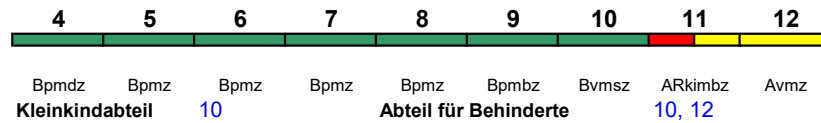

IC 149 Amsterdam C Berlin Hbf

200 km/h < Amsterdam C - Berlin Hbf

IC mod

ECE 151 Frankfurt(M)Hbf Milano C

250 km/h < Frankfurt(M)Hbf - Basel SBB
Basel SBB - Luzern >
< Luzern - Milano C

Wagenmaterial: SBB