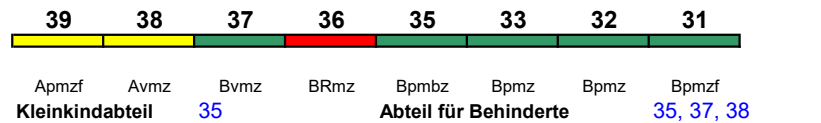

ICE 152 Köln Hbf Amsterdam C

120 km/h < Köln Hbf - Amsterdam C

ICE 3

"ICE International"; Zug kommt als ICE 12 aus Frankfurt(M)Hbf