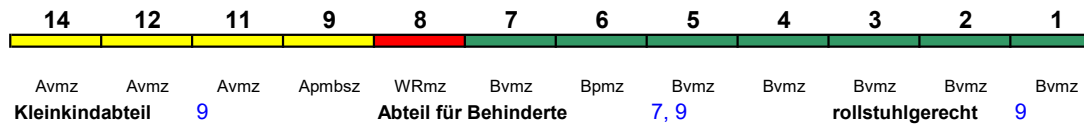

300 km/h < Düsseldorf Hbf - Stuttgart Hbf

ICE 3

rollstuhlgerecht 25 Lounge ---

ICE 1020 Regensburg Hbf Kiel Hbf

280 km/h < Regensburg Hbf - Frankfurt(M)Hbf
Frankfurt(M)Hbf - Kiel Hbf >

ICE 1

"Kieler Bucht"; Reihung gültig Mo-Do