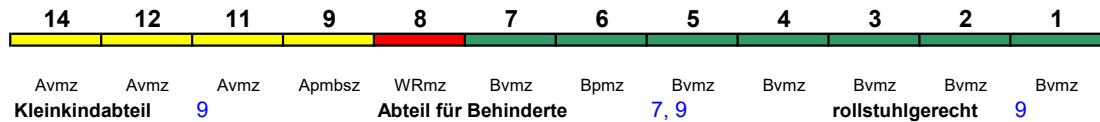

Fahrrad ---

ICE 1022 Nürnberg Hbf Hamburg-Altona
280 km/h < Nürnberg Hbf - Frankfurt(M)Hbf
Frankfurt(M)Hbf - Hamburg-Altona >
ICE 1