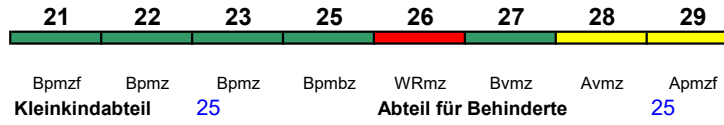

rollstuhlgerecht 25

Lounge 21

ICE 1005 Berlin-Gesundbr. München Hbf300 km/h < Berlin-Gesundbrunnen - Nürnberg Hbf
Nürnberg Hbf - München Hbf >

ICE 3

Reihung gültig 28.3.-12.6.

29	28	27	26	25	23	22	21
Apmzf	Avmz	Bvmz	WRmz	Bpmbz	Bpmz	Bpmz	Bpmzf
Kleinkindabteil		25	Abteil für Behinderte			25	

rollstuhlgerecht 25

Lounge 29, ab Nürnberg 21

ICE 1006 München Hbf Berlin Hbf

300 km/h < München Hbf - Berlin Hbf

ICE 3

rollstuhlgerecht 25 Lounge 29

ICE 1007 Berlin Hbf München Hbf

300 km/h < Berlin Hbf - München Hbf

ICE 3

rollstuhlgerecht 25 Lounge 21

ICE 1008 München Hbf Berlin-Gesundbr.

300 km/h < München Hbf - Berlin-Gesundbrunnen

ICE 3

rollstuhlgerecht 25 Lounge 29

ICE 1009 Berlin Hbf München Hbf

300 km/h < Berlin Hbf - München Hbf