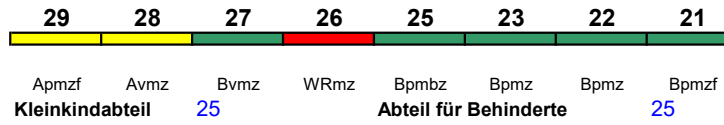

ICE 3

rollstuhlgerecht 25 Lounge 21

ICE 1008 München Hbf Berlin-Gesundbr.

300 km/h < München Hbf - Berlin-Gesundbrunnen

ICE 3

rollstuhlgerecht 25 Lounge 29

ICE 1009 Berlin Hbf München Hbf

300 km/h < Berlin Hbf - München Hbf