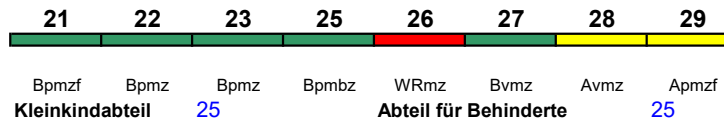

ICE 1009 Berlin Hbf München Hbf

300 km/h < Berlin Hbf - München Hbf

ICE 3

Zug beginnt ab 28.3. in Berlin Hbf