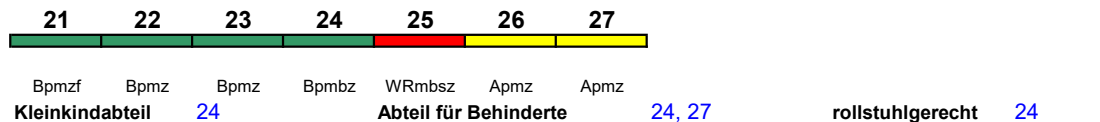

Fahrrad ---

ICE 1031 Hamburg-Altona Köln Hbf
200 km/h < Hamburg-Altona - Köln Hbf
ICE 2
Reihung gültig Mo-Do