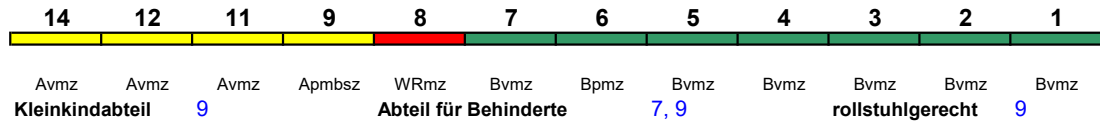

Fahrrad ---

ICE 1021 Hamburg-Altona Nürnberg Hbf
280 km/h < Hamburg-Altona - Frankfurt(M)Hbf
Frankfurt(M)Hbf - Nürnberg Hbf >
ICE 1