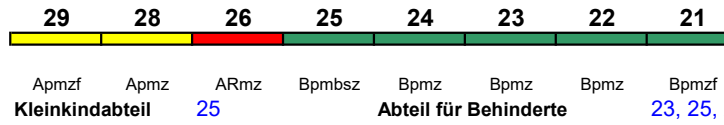

ICE 3

rollstuhlgerecht 25 Lounge 21

ICE 1008 München Hbf Berlin-Gesundbr.

300 km/h < München Hbf - Berlin-Gesundbrunnen

ICE 3

rollstuhlgerecht 25 Lounge 29

ICE 1009 Berlin Hbf München Hbf

300 km/h < Berlin Hbf - München Hbf

ICE 3

Zug beginnt ab 28.3. in Berlin Hbf

rollstuhlgerecht 25 Lounge 21

ICE 1010 Stuttgart Hbf Düsseldorf Hbf

300 km/h < Stuttgart Hbf - Düsseldorf Hbf

ICE 3

rollstuhlgerecht 25 Lounge ---

ICE 1011 Düsseldorf Hbf Stuttgart Hbf