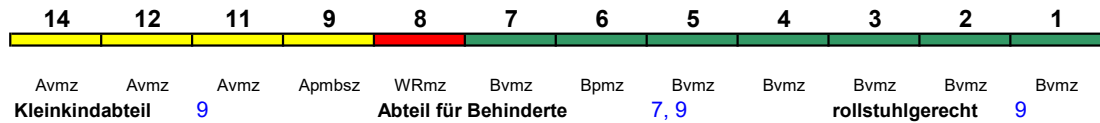

ICE 1020 Passau Hbf Kiel Hbf
280 km/h < Passau Hbf - Frankfurt(M)Hbf
Frankfurt(M)Hbf - Kiel Hbf >
ICE 1
"Kieler Bucht"; Reihung gültig Fr und Sa