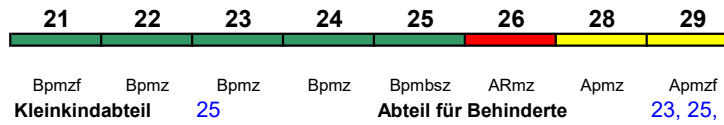

ICE 1011 Düsseldorf Hbf Stuttgart Hbf

300 km/h < Düsseldorf Hbf - Stuttgart Hbf

ICE 3

rollstuhlgerecht 25 Lounge ---

ICE 1020 Regensburg Hbf Kiel Hbf

280 km/h < Regensburg Hbf - Frankfurt(M)Hbf
Frankfurt(M)Hbf - Kiel Hbf >

ICE 1

"Kieler Bucht"; Reihung gültig Mo-Do