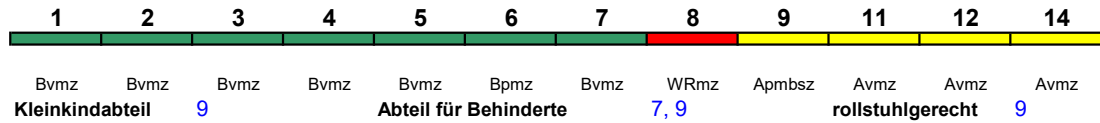

Fahrrad ---

ICE 1020 Frankfurt(M)Hbf Kiel Hbf
280 km/h < Frankfurt(M)Hbf - Kiel Hbf
ICE 1
"Kieler Bucht"; Reihung gültig So