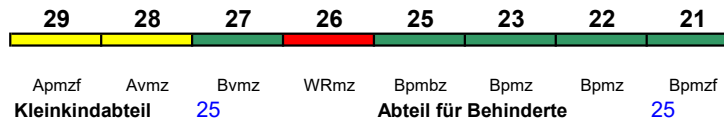

rollstuhlgerecht 25

Lounge 21, ab Nürnberg 29

ICE 1005 Berlin-Gesundbr. München Hbf

300 km/h < Berlin-Gesundbrunnen - München Hbf

ICE 3

Reihung gültig bis 27.3.

21	22	23	25	26	27	28	29
Bpmzf	Bpmz	Bpmz	Bpmbz	WRmz	Bvmz	Avmz	Apmzf
Kleinkindabteil		25	Abteil für Behinderte			25	

rollstuhlgerecht 25

Lounge 21

ICE 1005 Berlin-Gesundbr. München Hbf300 km/h < Berlin-Gesundbrunnen - Nürnberg Hbf
Nürnberg Hbf - München Hbf >

ICE 3

Reihung gültig 28.3.-12.6.

29	28	27	26	25	23	22	21
Apmzf	Avmz	Bvmz	WRmz	Bpmbz	Bpmz	Bpmz	Bpmzf
Kleinkindabteil		25	Abteil für Behinderte			25	

rollstuhlgerecht 25

Lounge 29, ab Nürnberg 21

ICE 1006 München Hbf Berlin Hbf

300 km/h < München Hbf - Berlin Hbf

ICE 3

rollstuhlgerecht 25 Lounge 29

ICE 1007 Berlin Hbf München Hbf

300 km/h < Berlin Hbf - München Hbf