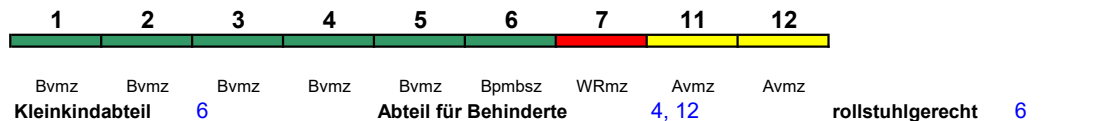

Fahrrad ---

ICE 1030 Köln Hbf Hamburg-Altona
200 km/h < Köln Hbf - Hamburg-Altona
ICE 1 kurz
bis 26.3. auch Einsatz ICE 1 lang (12 Wagen) möglich