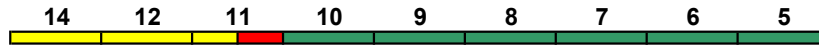

rollstuhlgerecht 5, 9, 11

Fahrrad 5

**IC 1299 Karlsruhe Hbf Salzburg Hbf**

200 km/h < Karlsruhe Hbf - Stuttgart Hbf  
Stuttgart Hbf - München Hbf >  
< München Hbf - Salzburg Hbf >

IC mod

Reihung gültig Mo-Fr und So