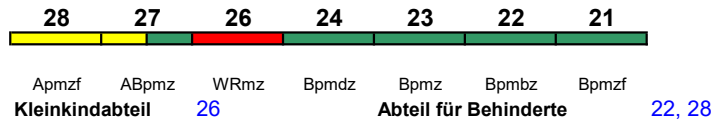

IC 1218 Innsbruck Hbf Dortmund Hbf

200 km/h < Innsbruck Hbf - München Hbf
München Hbf - Stuttgart Hbf >
< Stuttgart Hbf - Dortmund Hbf

Wagenmaterial: ÖBB

rollstuhlgerecht 21 Fahrrad 15-18, 21

ICE 1221 Dortmund Hbf München Hbf

230 km/h < Dortmund Hbf - Frankfurt(M)Hbf
Frankfurt(M)Hbf - München Hbf >

ICE-T

"Karwendel"; Reihung gültig Mo-Do, Sa und So

Rollstuhl/Fahrrad 22 / 24 Lounge 28, ab Frankfurt 21

ICE 1221 Dortmund Hbf Seefeld in Tirol

230 km/h < Dortmund Hbf - Frankfurt(M)Hbf
Frankfurt(M)Hbf - München Hbf >
< München Hbf - Seefeld in Tirol

ICE-T

"Karwendel"; Reihung gültig Fr

Rollstuhl/Fahrrad 22 / 24 Lounge 28, ab Ffm 21, ab Mü 28

ICE 1222 Innsbruck Hbf Dortmund Hbf

230 km/h < Innsbruck Hbf - München Hbf
München Hbf - Frankfurt(M)Hbf >
< Frankfurt(M)Hbf - Dortmund Hbf

ICE-T

"Karwendel"

Rollstuhl/Fahrrad 22 / 24 Lounge 28, ab Mü 21, ab Ffm 28

ICE 1223 Darmstadt Hbf München Hbf

300 km/h < Darmstadt Hbf - Hamm(Westf)
Hamm(Westf) - München Hbf >

ICE 3

"Westfalen"; Reihung gültig Mo-Fr; Wagen 21-29 ab Würzburg Hbf (als ICE 623 von Düsseldorf Hbf)

rollstuhlgerecht 25, 35 Lounge 39, ab Hamm 31

ICE 1223 Köln Messe/Deutz München Hbf

300 km/h < Köln Messe/Deutz(tief) - Hamm(Westf)
Hamm(Westf) - München Hbf >

ICE 3

"Westfalen"; Reihung gültig Sa und So; Wagen 21-29 ab Würzburg Hbf (als ICE 623 von Dortmund Hbf/Düsseldorf Hbf)

rollstuhlgerecht 25, 35 Lounge 39, ab Hamm 31

ICE 1224 Würzburg Hbf Frankfurt(M)Hbf

300 km/h < Würzburg Hbf - Hamm(Westf)
Hamm(Westf) - Wiesbaden Hbf >
< Wiesbaden Hbf - Frankfurt(M)Hbf

ICE 3

"Westfalen"; Reihung gültig Mo-Fr; Zug kommt als ICE 720 aus München Hbf

rollstuhlgerecht 35 Lounge 39, ab Hamm 31, ab Wi 39