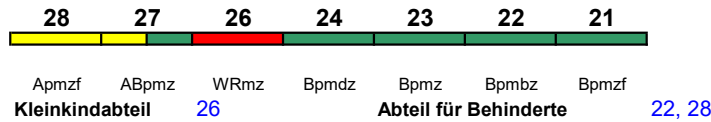

**ICE 1221 Dortmund Hbf München Hbf**

230 km/h < Dortmund Hbf - Frankfurt(M)Hbf  
 Frankfurt(M)Hbf - München Hbf >

ICE-T

"Karwendel"; Reihung gültig Mo-Do, Sa und So

Rollstuhl/Fahrrad 22 / 24 Lounge 28, ab Frankfurt 21

**ICE 1221 Dortmund Hbf Seefeld in Tirol**

230 km/h < Dortmund Hbf - Frankfurt(M)Hbf  
 Frankfurt(M)Hbf - München Hbf >  
 < München Hbf - Seefeld in Tirol

ICE-T

"Karwendel"; Reihung gültig Fr

Rollstuhl/Fahrrad 22 / 24 Lounge 28, ab Ffm 21, ab Mü 28