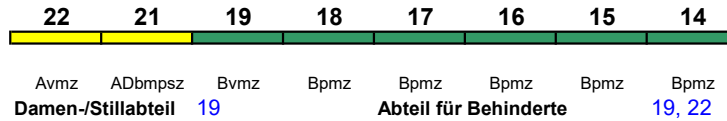

IC 1218 Innsbruck Hbf Dortmund Hbf

200 km/h < Innsbruck Hbf - München Hbf
München Hbf - Stuttgart Hbf >
< Stuttgart Hbf - Dortmund Hbf

Wagenmaterial: ÖBB

rollstuhlgerecht 21 Fahrrad 15-18, 21

ICE 1221 Dortmund Hbf München Hbf

230 km/h < Dortmund Hbf - Frankfurt(M)Hbf
Frankfurt(M)Hbf - München Hbf >

ICE-T

"Karwendel"; Reihung gültig Mo-Do, Sa und So