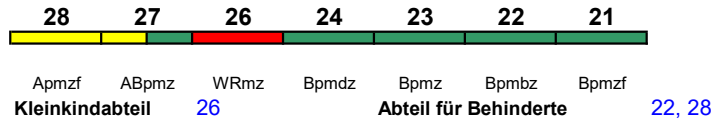

rollstuhlgerecht 24

Fahrrad ---

**IC 1218 Innsbruck Hbf Dortmund Hbf**

200 km/h < Innsbruck Hbf - München Hbf  
 München Hbf - Stuttgart Hbf >  
 < Stuttgart Hbf - Dortmund Hbf

Wagenmaterial: ÖBB

rollstuhlgerecht 21 Fahrrad 15-18, 21

**ICE 1221 Dortmund Hbf München Hbf**

230 km/h < Dortmund Hbf - Frankfurt(M)Hbf  
 Frankfurt(M)Hbf - München Hbf >

ICE-T

"Karwendel"; Reihung gültig Mo-Do, Sa und So

Rollstuhl/Fahrrad 22 / 24 Lounge 28, ab Frankfurt 21