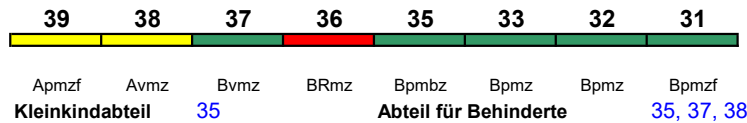

rollstuhlgerecht 35 Lounge 39, ab Hamm 31, ab Wi 39