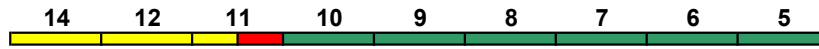

Avmz Avmz ARkimbz Bvmsz Bpmbz Bvmz Bpmz Bpmz Bpmbdzf
Kleinkindabteil 10 **Abteil für Behinderte** 10, 12

rollstuhlgerecht 5, 9, 11

Fahrrad 5