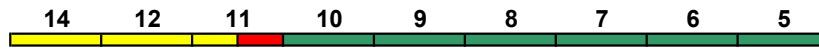

IC 1298 München Hbf Karlsruhe Hbf

160 km/h < München Hbf - Stuttgart Hbf
Stuttgart Hbf - Karlsruhe Hbf >

IC mod

Reihung gültig So

Avmz Avmz ARkimbz Bvmsz Bpmbz Bvmz Bpmz Bpmz Bpmbdzf
Kleinkindabteil 10 **Abteil für Behinderte** 10, 12

rollstuhlgerecht 5, 9, 11

Fahrrad 5

IC 1299 Karlsruhe Hbf Salzburg Hbf

200 km/h < Karlsruhe Hbf - Stuttgart Hbf
Stuttgart Hbf - München Hbf >
< München Hbf - Salzburg Hbf >

IC mod

Reihung gültig Mo-Fr und So