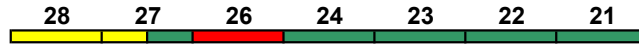

ICE 1599 Rostock Hbf Hamburg-Altona

230 km/h < Rostock Hbf - Hamburg-Altona

ICE-T

Apmzf ABpmz WRmz Bpmdz Bpmz Bpmbz Bpmzf
Kleinkindabteil 26 **Abteil für Behinderte** 22, 28

Rollstuhl/Fahrrad 22 / 24

Lounge 28