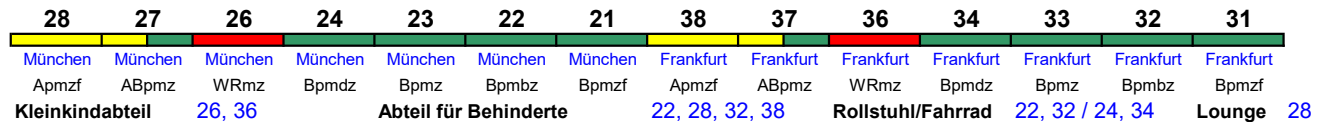

"Flensburger Förde"; Reihung gültig Fr

Rollstuhl/Fahrrad 22 / 24

Lounge 28

ICE 1587 Hamburg Hbf München Hbf

230 km/h < Hamburg Hbf - München Hbf

ICE-T

"Flensburger Förde"; Reihung gültig So; Wagen 31-38 bis Fulda (als ICE 1597 weiter nach Frankfurt(M)Hbf)