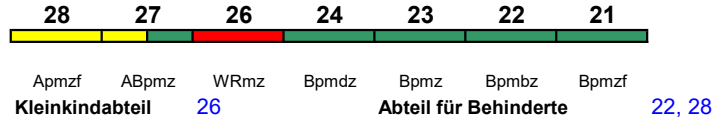

230 km/h < Berlin Südkreuz - Hamburg-Altona

ICE-T

Rollstuhl/Fahrrad 22 / 24

Lounge 21

ICE 1507 Hamburg-Altona Berlin Südkreuz

230 km/h < Hamburg-Altona - Berlin Südkreuz

ICE-T

Rollstuhl/Fahrrad 22 / 24

Lounge 28

ICE 1509 Hamburg-Altona Berlin Südkreuz

230 km/h < Hamburg-Altona - Berlin Südkreuz

ICE-T

Rollstuhl/Fahrrad 22 / 24

Lounge 28

ICE 1518 Stuttgart Hbf Dortmund Hbf

230 km/h < Stuttgart Hbf - Dortmund Hbf