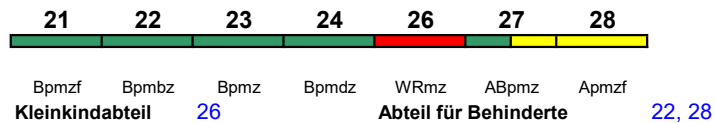

Rollstuhl/Fahrrad 22 / 24

Lounge 28

ICE 1519 Münster(W)Hbf Stuttgart Hbf

230 km/h < Münster(Westf)Hbf - Stuttgart Hbf

ICE-T

Reihung gültig Mo

Rollstuhl/Fahrrad 22 / 24

Lounge 21

ICE 1519 Dortmund Hbf Stuttgart Hbf

230 km/h < Dortmund Hbf - Stuttgart Hbf

ICE-T

Reihung gültig Di-Sa

Rollstuhl/Fahrrad 22 / 24

Lounge 21

ICE 1521 Hamburg-Altona München Hbf

230 km/h < Hamburg-Altona - München Hbf