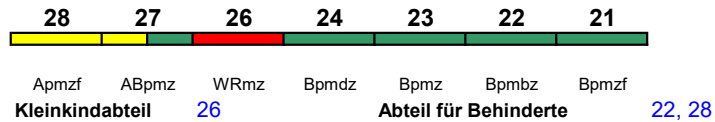

Rollstuhl/Fahrrad 22 / 24

Lounge 28, ab Hmb 21, ab Ffm 28

ICE 1585 Lübeck Hbf Hannover Hbf

230 km/h < Lübeck Hbf - Hamburg Hbf
Hamburg Hbf - Hannover Hbf >

ICE-T

Reihung gültig Sa ab 24.4.