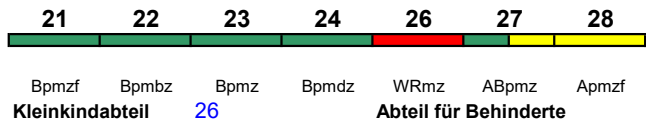

ICE 1576 Karlsruhe Hbf Rostock Hbf

230 km/h < Karlsruhe Hbf - Frankfurt(M)Hbf
Frankfurt(M)Hbf - Hamburg Hbf >
< Hamburg Hbf - Rostock Hbf

ICE-T

Reihung gültig Mo-Do; Zug endet ab 24.4. in Hamburg-Altona

Rollstuhl/Fahrrad 22 / 24

Lounge 21, ab Ffm 28, ab Hmb 21

ICE 1576 Karlsruhe Hbf Hamburg-Altona

230 km/h < Karlsruhe Hbf - Frankfurt(M)Hbf
Frankfurt(M)Hbf - Hamburg-Altona >

ICE-T

Reihung gültig Fr und Sa