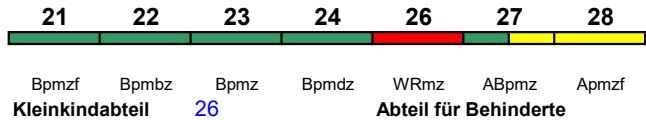

Rollstuhl/Fahrrad 22 / 24

Lounge 21, ab Frankfurt 28

ICE 1574 Karlsruhe Hbf Rostock Hbf

230 km/h < Karlsruhe Hbf - Frankfurt(M)Hbf
Frankfurt(M)Hbf - Hamburg Hbf >
< Hamburg Hbf - Rostock Hbf

ICE-T

Reihung gültig So