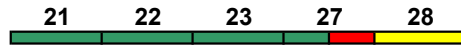

ICE 1598 Frankfurt(M)Hbf Berlin Hbf

230 km/h < Frankfurt(M)Hbf - Berlin Hbf

ICE-T

Bpmzf Bpmbz Bpmz Bpmkz Apmzf
Kleinkindabteil 27 **Abteil für Behinderte** 22, 28

Rollstuhl/Fahrrad 22 / ---

Lounge 21