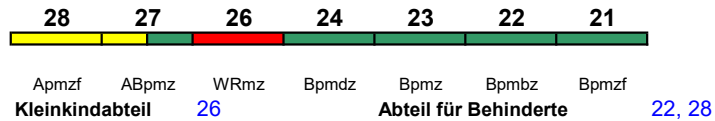

ICE 1585 Hamburg-Altona Stuttgart Hbf

230 km/h < Hamburg-Altona - Frankfurt(M)Hbf
Frankfurt(M)Hbf - Stuttgart Hbf >

ICE-T

Reihung gültig Fr bis 23.4.

Rollstuhl/Fahrrad 22 / 24

Lounge 21

ICE 1585 Lübeck Hbf Kassel-Wilh.

230 km/h < Lübeck Hbf - Hamburg Hbf
Hamburg Hbf - Kassel-Wilhelmshöh >

ICE-T

Reihung gültig Mo-Do und So ab 25.4.

Rollstuhl/Fahrrad 22 / 24

Lounge 28, ab Hamburg 21

ICE 1585 Lübeck Hbf Stuttgart Hbf

230 km/h < Lübeck Hbf - Hamburg Hbf
Hamburg Hbf - Frankfurt(M)Hbf >
< Frankfurt(M)Hbf - Stuttgart Hbf >

ICE-T

Reihung gültig Fr ab 30.4.

Rollstuhl/Fahrrad 22 / 24

Lounge 28, ab Hmb 21, ab Ffm 28

ICE 1585 Lübeck Hbf Hannover Hbf

230 km/h < Lübeck Hbf - Hamburg Hbf
Hamburg Hbf - Hannover Hbf >

ICE-T

Reihung gültig Sa ab 24.4.

Rollstuhl/Fahrrad 22 / 24

Lounge 28, ab Hamburg 21

ICE 1587 Hamburg Hbf München Hbf

230 km/h < Hamburg Hbf - München Hbf

ICE-T

"Flensburger Förde"; Reihung gültig Mo-Do

Rollstuhl/Fahrrad 22 / 24

Lounge 28

ICE 1587 Flensburg München Hbf

230 km/h < Flensburg - München Hbf

ICE-T

"Flensburger Förde"; Reihung gültig Fr

Rollstuhl/Fahrrad 22 / 24

Lounge 28

ICE 1587 Hamburg Hbf München Hbf

230 km/h < Hamburg Hbf - München Hbf

ICE-T

"Flensburger Förde"; Reihung gültig So; Wagen 31-38 bis Fulda (als ICE 1597 weiter nach Frankfurt(M)Hbf)