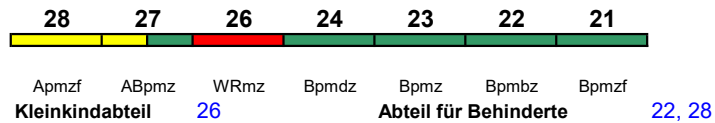

Lounge 28

ICE 1509 Hamburg-Altona Berlin Südkreuz

230 km/h < Hamburg-Altona - Berlin Südkreuz

ICE-T

Rollstuhl/Fahrrad 22 / 24

Lounge 28

ICE 1518 Stuttgart Hbf Dortmund Hbf

230 km/h < Stuttgart Hbf - Dortmund Hbf

ICE-T

Reihung gültig Mo-Fr

Rollstuhl/Fahrrad 22 / 24

Lounge 28

ICE 1518 Stuttgart Hbf Münster(Westf)Hbf

230 km/h < Stuttgart Hbf - Münster(Westf)Hbf

ICE-T

Reihung gültig So