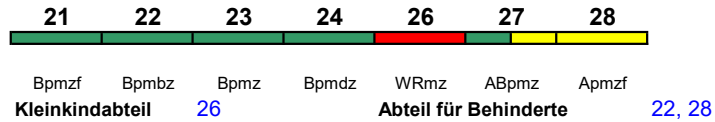

ICE 1506 Berlin Südkreuz Hamburg-Altona

230 km/h < Berlin Südkreuz - Hamburg-Altona

ICE-T

Rollstuhl/Fahrrad 22 / 24

Lounge 21