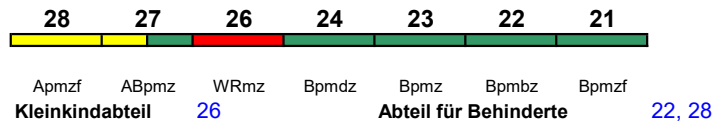

ICE-T

Reihung gültig Mo-Fr

Rollstuhl/Fahrrad 22 / 24

Lounge 28

ICE 1518 Stuttgart Hbf Münster(Westf)Hbf

230 km/h < Stuttgart Hbf - Münster(Westf)Hbf

ICE-T

Reihung gültig So