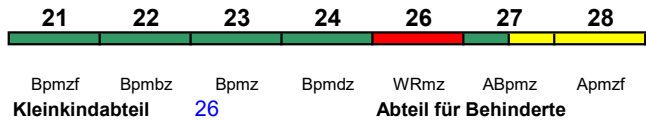

Rollstuhl/Fahrrad 22 / 24

Lounge 21, ab Frankfurt 28

ICE 1573 Kassel-Wilh. Karlsruhe Hbf

160 km/h < Kassel-Wilhelmshöhe - Frankfurt(M)Hbf
Frankfurt(M)Hbf - Karlsruhe Hbf >

ICE-T

Reihung gültig Sa

Rollstuhl/Fahrrad 22 / 24