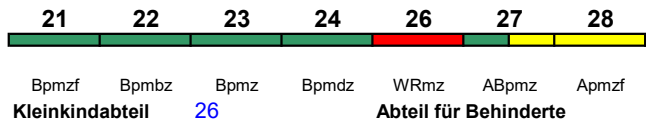

Rollstuhl/Fahrrad 22 / 24

Lounge 21, ab Frankfurt 28