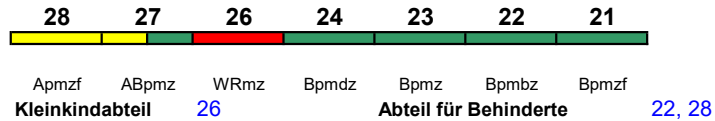

ICE 1585 Lübeck Hbf Kassel-Wilh.

230 km/h < Lübeck Hbf - Hamburg Hbf
Hamburg Hbf - Kassel-Wilhelmshöh >

ICE-T

Reihung gültig Mo-Do und So ab 25.4.

Rollstuhl/Fahrrad 22 / 24

Lounge 28, ab Hamburg 21

ICE 1585 Lübeck Hbf Stuttgart Hbf

230 km/h < Lübeck Hbf - Hamburg Hbf
Hamburg Hbf - Frankfurt(M)Hbf >
< Frankfurt(M)Hbf - Stuttgart Hbf >

ICE-T

Reihung gültig Fr ab 30.4.