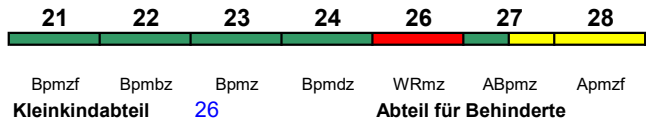

Rollstuhl/Fahrrad 22 / 24

Lounge 21, ab Ffm 28, ab Hmb 21

ICE 1575 Hamburg-Altona Karlsruhe Hbf

230 km/h < Hamburg-Altona - Frankfurt(M)Hbf
Frankfurt(M)Hbf - Karlsruhe Hbf >

ICE-T

Reihung gültig Mo-Sa