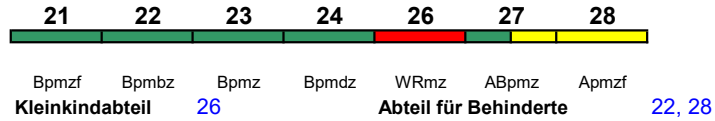

ICE 1585 Hamburg-Altona Stuttgart Hbf

230 km/h < Hamburg-Altona - Frankfurt(M)Hbf
Frankfurt(M)Hbf - Stuttgart Hbf >

ICE-T

Reihung gültig Fr bis 23.4.