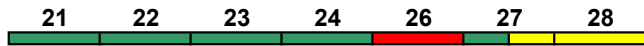

ICE-T

Reihung gültig Fr und Sa

Rollstuhl/Fahrrad 22 / 24

Lounge 21, ab Frankfurt 28

ICE 1576 Karlsruhe Hbf Stralsund Hbf

230 km/h < Karlsruhe Hbf - Frankfurt(M)Hbf
Frankfurt(M)Hbf - Hamburg Hbf >
ICE-T < Hamburg Hbf - Rostock Hbf *