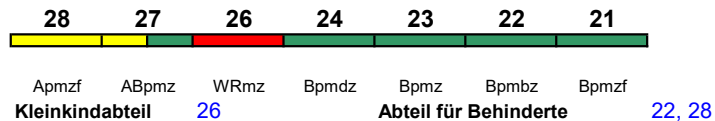

ICE 1587 Hamburg Hbf München Hbf

230 km/h < Hamburg Hbf - München Hbf

ICE-T

"Flensburger Förde"; Reihung gültig Mo-Do