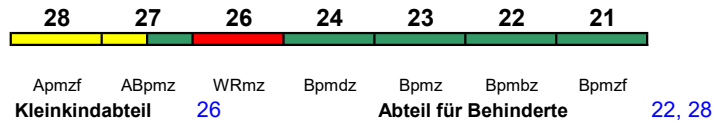

230 km/h < Berlin Südkreuz - Hamburg-Altona

ICE-T

Rollstuhl/Fahrrad 22 / 24

Lounge 21

ICE 1507 Hamburg-Altona Berlin Südkreuz

230 km/h < Hamburg-Altona - Berlin Südkreuz

ICE-T

Rollstuhl/Fahrrad 22 / 24

Lounge 28

ICE 1509 Hamburg-Altona Berlin Südkreuz

230 km/h < Hamburg-Altona - Berlin Südkreuz

ICE-T

Rollstuhl/Fahrrad 22 / 24

Lounge 28

ICE 1518 Stuttgart Hbf Dortmund Hbf

230 km/h < Stuttgart Hbf - Dortmund Hbf