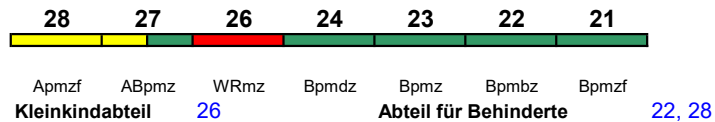

ICE 1587 Flensburg München Hbf

230 km/h < Flensburg - München Hbf

ICE-T

"Flensburger Förde"; Reihung gültig Fr