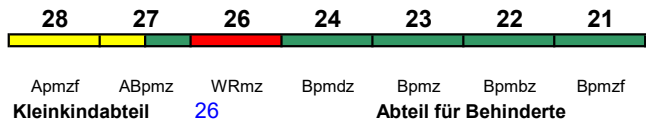

ICE 1575 Frankfurt(M)Hbf Karlsruhe Hbf

160 km/h < Frankfurt(M)Hbf - Karlsruhe Hbf

ICE-T

Reihung gültig So