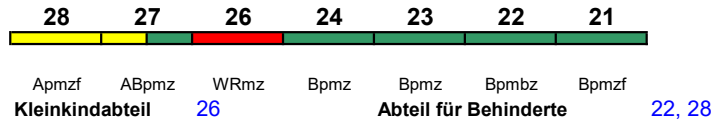

Rollstuhl/Fahrrad 22 / 24

Lounge 28, ab Hmb 21, ab Rost 28

ICE 1676 Hamburg Hbf Stralsund Hbf

230 km/h < Hamburg Hbf - Rostock Hbf
Rostock Hbf - Stralsund Hbf >

ICE-T

"Darß"; Reihung gültig So