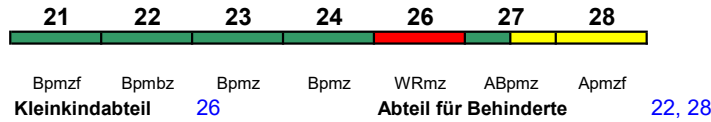

ICE 1677 Hamburg-Altona Frankfurt(M)Hbf

230 km/h < Hamburg-Altona - Frankfurt(M)Hbf

ICE-T

Reihung gültig Fr und So ab 25.4.

Rollstuhl/Fahrrad 22 / 24

Lounge 21

ICE 1678 Hannover Hbf Stralsund Hbf

230 km/h < Hannover Hbf - Hamburg Hbf
Hamburg Hbf - Rostock Hbf >
ICE-T < Rostock Hbf - Stralsund Hbf

"Arkona"; Reihung gültig Mo-Fr