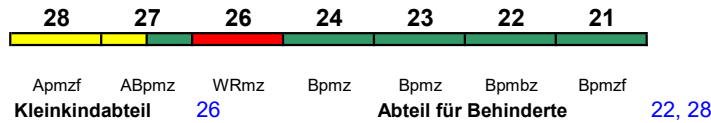

Rollstuhl/Fahrrad 22 / 24

Lounge 28, ab Hmb 21, ab Rost 28

ICE 1676 Hannover Hbf Stralsund Hbf

230 km/h < Hannover Hbf - Hamburg Hbf
Hamburg Hbf - Rostock Hbf >

ICE-T

"Darß"; Reihung gültig Sa