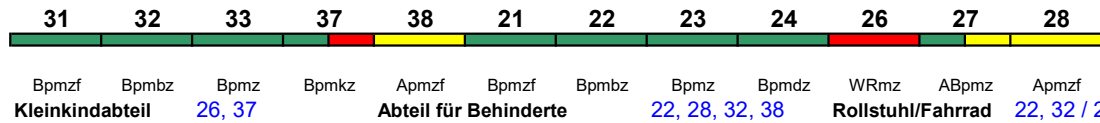

Lounge 28, ab Ffm 31, ab Leip 28

ICE 1653 Wiesbaden Hbf Dresden Hbf

230 km/h < Wiesbaden Hbf - Frankfurt(M)Hbf
 Frankfurt(M)Hbf - Leipzig Hbf >
ICE-T < Leipzig Hbf - Dresden Hbf
 Reihung gültig Sa

28	27	23	22	21	38	37	33	32	31
Apmzf	Bpmkz	Bpmz	Bpmbz	Bpmzf	Apmzf	Bpmkz	Bpmz	Bpmbz	Bpmzf
Kleinkindabteil	27, 37			Abteil für Behinderte			22, 28, 32, 38		Rollstuhl/Fahrrad 22, 32 / ---

Lounge 28, ab Ffm 31, ab Leip 28

ICE 1654 Dresden Hbf Wiesbaden Hbf

230 km/h < Dresden Hbf - Leipzig Hbf
 Leipzig Hbf - Frankfurt(M)Hbf >
 ICE-T < Frankfurt(M)Hbf - Wiesbaden Hbf

Reihung gültig Mo-Fr

Lounge 31, ab Leip 28, ab Ffm 31