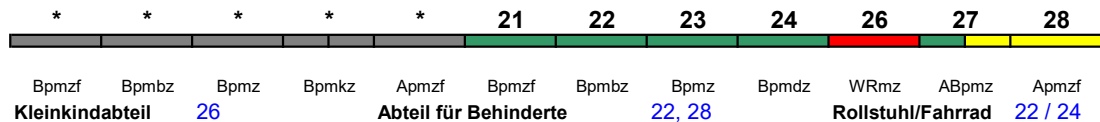

ICE 1656 Frankfurt(M)Hbf Wiesbaden Hbf

160 km/h < Frankfurt(M)Hbf - Wiesbaden Hbf

ICE-T
Reihung gültig So; * Zugteil ist verschlossen