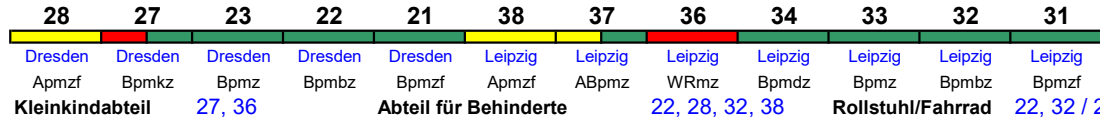

ICE 1655 Wiesbaden Hbf Dresden Hbf

230 km/h < Wiesbaden Hbf - Frankfurt(M)Hbf
Frankfurt(M)Hbf - Leipzig Hbf >
ICE-T < Leipzig Hbf - Dresden Hbf

Reihung gültig Mo-Fr und So; Wagen 31-38 bis Leipzig Hbf

Lounge 28, ab Ffm 31, ab Leip 28

ICE 1655 Wiesbaden Hbf Dresden Hbf

230 km/h < Wiesbaden Hbf - Frankfurt(M)Hbf
Frankfurt(M)Hbf - Leipzig Hbf >
ICE-T < Leipzig Hbf - Dresden Hbf

Reihung gültig Sa