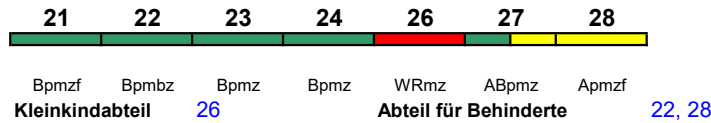

Rollstuhl/Fahrrad 22 / 24

Lounge 21, ab Rostock 28

ICE 1677 Stralsund Hbf Hannover Hbf

230 km/h < Stralsund Hbf - Rostock Hbf
Rostock Hbf - Hamburg Hbf >

ICE-T

Reihung gültig Mo-Do