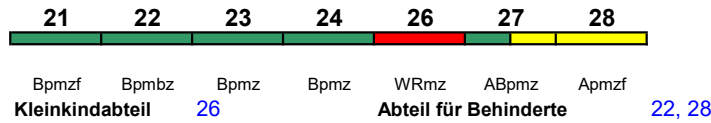

ICE 1675 Hamburg-Altona Frankfurt(M)Hbf

230 km/h < Hamburg-Altona Frankfurt(M)Hbf

ICE-T

"Strelasund"; Reihung gültig ab 24.4.

Rollstuhl/Fahrrad 22 / 24

Lounge 21

ICE 1676 Frankfurt(M)Hbf Stralsund Hbf

230 km/h < Frankfurt(M)Hbf - Hamburg Hbf
Hamburg Hbf - Rostock Hbf >

ICE-T

"Darß"; Reihung gültig Mo