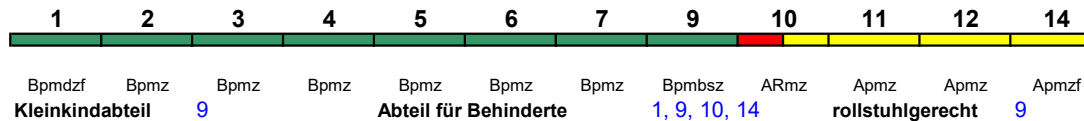

Fahrrad 1

ICE 592 München Hbf Erfurt Hbf

250 km/h < München Hbf - Stuttgart Hbf
Stuttgart Hbf - Frankfurt(M)Hbf >
ICE 4 < Frankfurt(M)Hbf - Erfurt Hbf

Reihung gültig Mo-Do und So