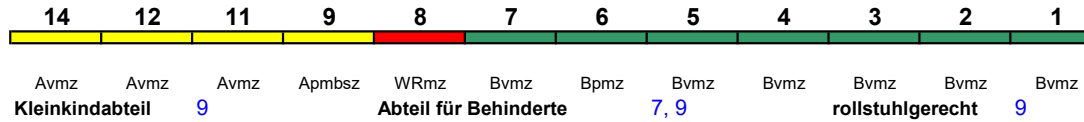

ICE 579 Hamburg-Altona Stuttgart Hbf

280 km/h < Hamburg-Altona - Frankfurt(M)Hbf
Frankfurt(M)Hbf - Ffm Flugh. Fernbf >

ICE 1 < Frankfurt Flugh. Fernbf. - Stuttgart Hbf