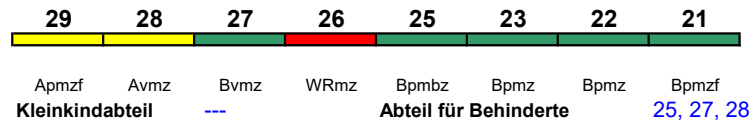

Fahrrad 1

**ICE 519 Dortmund Hbf München Hbf**

250 km/h < Dortmund Hbf - Köln Hbf  
 Köln Hbf - Stuttgart Hbf >  
 ICE 4 < Stuttgart Hbf - München Hbf

Fahrrad 1

**ICE 520 München Hbf Frankfurt(M)Hbf**

300 km/h < München Hbf - Frankfurt(M)Hbf

ICE 3

Lounge 29

**ICE 521 Köln Hbf München Hbf**

300 km/h < Köln Hbf - Frankfurt(M)Hbf  
 Frankfurt(M)Hbf - München Hbf >

ICE 3

Lounge 29, ab Frankfurt 21

**ICE 522 München Hbf Dortmund Hbf**

300 km/h < München Hbf - Frankfurt(M)Hbf  
 Frankfurt(M)Hbf - Dortmund Hbf >