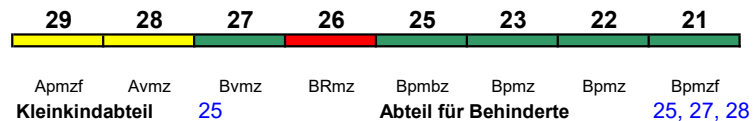

ICE 3

Lounge 29

**ICE 521 Köln Hbf München Hbf**

300 km/h < Köln Hbf - Frankfurt(M)Hbf  
 Frankfurt(M)Hbf - München Hbf >

ICE 3

Lounge 29, ab Frankfurt 21

**ICE 522 München Hbf Dortmund Hbf**

300 km/h < München Hbf - Frankfurt(M)Hbf  
 Frankfurt(M)Hbf - Dortmund Hbf >

ICE 3

Lounge 29, ab Frankfurt 21

**ICE 523 Dortmund Hbf München Hbf**

300 km/h < Dortmund Hbf - Frankfurt(M)Hbf  
 Frankfurt(M)Hbf - München Hbf >

ICE 3

Lounge 39, ab Frankfurt 21

Reihung gültig Mo-Sa

**ICE 523 Frankfurt(M)Hbf München Hbf**