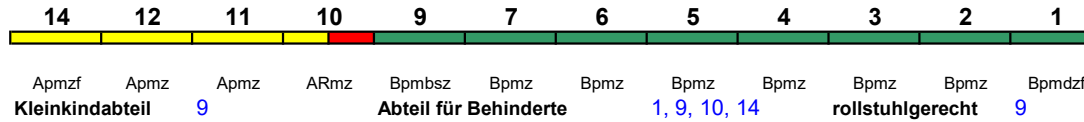

ICE 591 Hamburg-Altona München Hbf

250 km/h < Hamburg-Altona - Frankfurt(M)Hbf
Frankfurt(M)Hbf - Stuttgart Hbf >
ICE 4 < Stuttgart Hbf - München Hbf

Reihung gültig Mo-Sa

Fahrrad 1

ICE 591 Kassel-Wilh. München Hbf

250 km/h < Kassel-Wilhelmshöhe - Frankfurt(M)Hbf
Frankfurt(M)Hbf - Stuttgart Hbf >
ICE 2 < Stuttgart Hbf - München Hbf

Reihung gültig So bis 18.4.