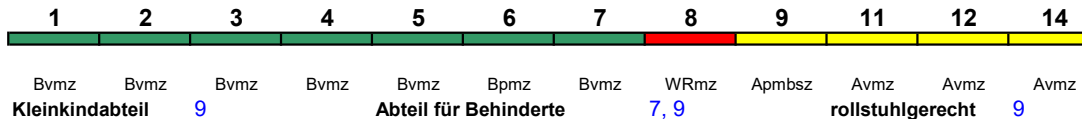

Fahrrad ---

ICE 574 Stuttgart Hbf Kiel Hbf

280 km/h < Stuttgart Hbf - Frankfurt Flugh. Fernbf.
Ffm Flugh. Fernbf - Frankfurt(M)Hbf >

ICE 1 < Frankfurt(M)Hbf - Kiel Hbf

Reihung gültig Mo-Fr und So ab 25.4.