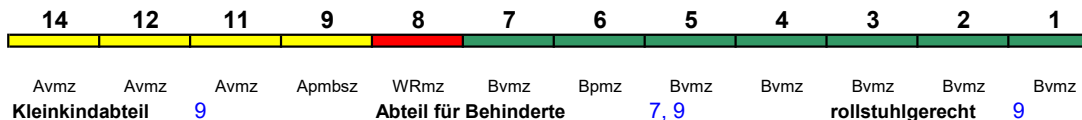

Fahrrad ---

ICE 575 Kiel Hbf Stuttgart Hbf

280 km/h < Kiel Hbf - Frankfurt(M)Hbf
Frankfurt(M)Hbf - Ffm Flugh. Fernbf >

ICE 1 < Frankfurt Flugh. Fernbf. - Stuttgart Hbf

Reihung gültig Mo-Sa ab 24.4.