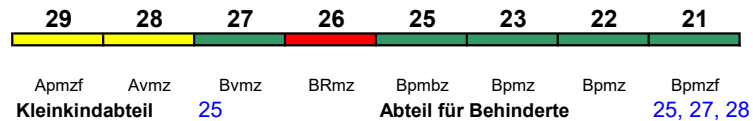

ICE 3

Lounge 29

**ICE 521 Köln Hbf München Hbf**

300 km/h < Köln Hbf - Frankfurt(M)Hbf  
 Frankfurt(M)Hbf - München Hbf >

ICE 3

Lounge 29, ab Frankfurt 21

**ICE 522 München Hbf Dortmund Hbf**

300 km/h < München Hbf - Frankfurt(M)Hbf  
 Frankfurt(M)Hbf - Dortmund Hbf >

ICE 3

Lounge 29, ab Frankfurt 21

**ICE 523 Dortmund Hbf München Hbf**

300 km/h < Dortmund Hbf - Frankfurt(M)Hbf  
 Frankfurt(M)Hbf - München Hbf >

ICE 3

Lounge 39, ab Frankfurt 21

Reihung gültig Mo-Sa

**ICE 523 Frankfurt(M)Hbf München Hbf**