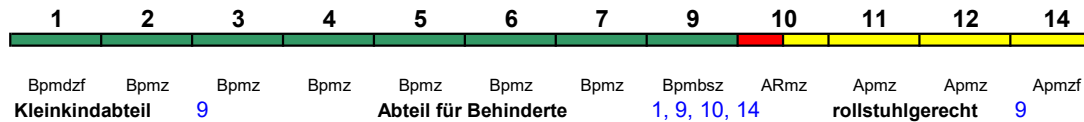

ICE 598 München Hbf Berlin-Gesundbr.

250 km/h < München Hbf - Stuttgart Hbf
Stuttgart Hbf - Frankfurt(M)Hbf >

ICE 4 < Frankfurt(M)Hbf - Leipzig Hbf *

* weiterer Richtungswechsel in Leipzig Hbf