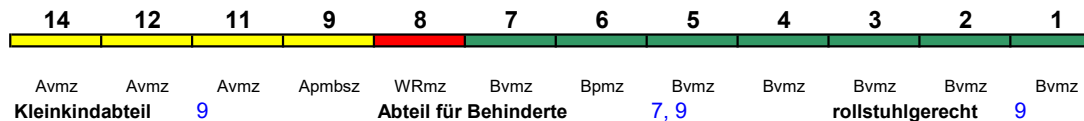

ICE 594 München Hbf Berlin-Gesundbr.

280 km/h < München Hbf - Stuttgart Hbf
Stuttgart Hbf - Frankfurt(M)Hbf >
ICE 1 < Frankfurt(M)Hbf - Leipzig Hbf *

* weiterer Richtungswechsel in Leipzig Hbf