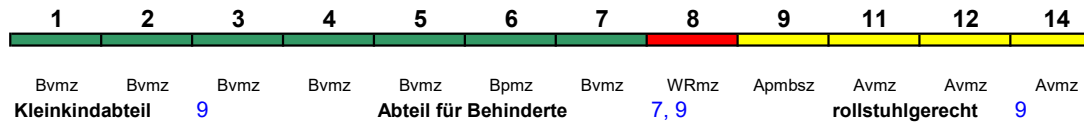

ICE 578 Stuttgart Hbf Hamburg-Altona

280 km/h < Stuttgart Hbf - Frankfurt Flugh. Fernbf.
Ffm Flugh. Fernbf - Frankfurt(M)Hbf >

ICE 1 < Frankfurt(M)Hbf - Hamburg-Altona

Zug beginnt bis 31.10. in Mannheim Hbf