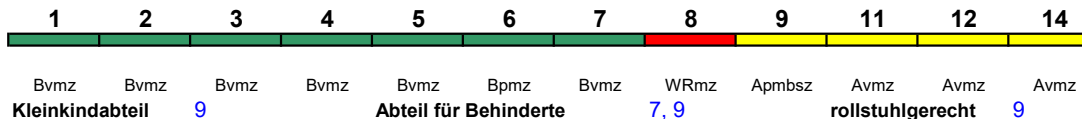

Fahrrad ---

ICE 575 Hamburg-Altona Stuttgart Hbf

280 km/h < Hamburg-Altona - Frankfurt(M)Hbf
Frankfurt(M)Hbf - Ffm Flugh. Fernbf >

ICE 1 < Frankfurt Flugh. Fernbf. - Stuttgart Hbf

zeitweise abweichende Reihung (s.u.)