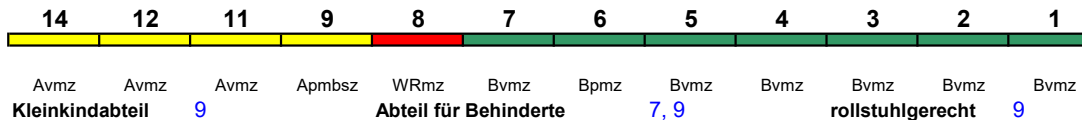

ICE 573 Hamburg-Altona Stuttgart Hbf

280 km/h < Hamburg-Altona - Frankfurt(M)Hbf
Frankfurt(M)Hbf - Ffm Flugh. Fernbf >

ICE 1 < Frankfurt Flugh. Fernbf. - Stuttgart Hbf

Reihung gültig So bis 18.4. und täglich ab 24.4.

Fahrrad ---

ICE 574 Stuttgart Hbf Hamburg-Altona

280 km/h < Stuttgart Hbf - Frankfurt Flugh. Fernbf.
Ffm Flugh. Fernbf - Frankfurt(M)Hbf >

ICE 1 < Frankfurt(M)Hbf - Hamburg-Altona

zeitweise abweichende Reihung (s.u.)