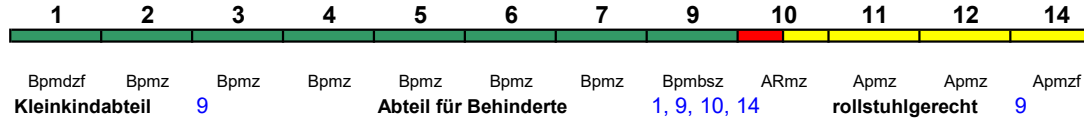

ICE 596 München Hbf Berlin-Gesundbr.

250 km/h < München Hbf - Stuttgart Hbf
Stuttgart Hbf - Frankfurt(M)Hbf >

ICE 4 < Frankfurt(M)Hbf - Leipzig Hbf *

zeitweise abweichende Reihung (s.u.); * weiterer Richtungswechsel in Leipzig Hbf