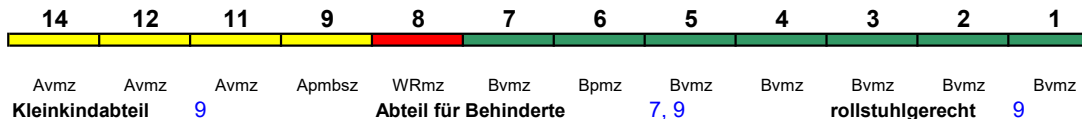

ICE 573 Hamburg-Altona Stuttgart Hbf

280 km/h < Hamburg-Altona - Frankfurt(M)Hbf
Frankfurt(M)Hbf - Ffm Flugh. Fernbf >

ICE 1 < Frankfurt Flugh. Fernbf. - Stuttgart Hbf

Reihung gültig So bis 18.4. und täglich ab 24.4.

Fahrrad ---

ICE 574 Stuttgart Hbf Hamburg-Altona

280 km/h < Stuttgart Hbf - Frankfurt Flugh. Fernbf.
Ffm Flugh. Fernbf - Frankfurt(M)Hbf >

ICE 1 < Frankfurt(M)Hbf - Hamburg-Altona

zeitweise abweichende Reihung (s.u.)

Fahrrad ---

ICE 574 Stuttgart Hbf Kiel Hbf

280 km/h < Stuttgart Hbf - Frankfurt Flugh. Fernbf.
Ffm Flugh. Fernbf - Frankfurt(M)Hbf >

ICE 1 < Frankfurt(M)Hbf - Kiel Hbf

Reihung gültig Mo-Fr und So ab 25.4.

Fahrrad ---

ICE 575 Hamburg-Altona Stuttgart Hbf

280 km/h < Hamburg-Altona - Frankfurt(M)Hbf
Frankfurt(M)Hbf - Ffm Flugh. Fernbf >

ICE 1 < Frankfurt Flugh. Fernbf. - Stuttgart Hbf

zeitweise abweichende Reihung (s.u.)

Fahrrad ---

ICE 575 Kiel Hbf Stuttgart Hbf

280 km/h < Kiel Hbf - Frankfurt(M)Hbf
Frankfurt(M)Hbf - Ffm Flugh. Fernbf >

ICE 1 < Frankfurt Flugh. Fernbf. - Stuttgart Hbf

Reihung gültig Mo-Sa ab 24.4.

Fahrrad ---

ICE 576 Stuttgart Hbf Hamburg-Altona

280 km/h < Stuttgart Hbf - Frankfurt Flugh. Fernbf.
Ffm Flugh. Fernbf - Frankfurt(M)Hbf >

ICE 1 < Frankfurt(M)Hbf - Hamburg-Altona

Fahrrad ---

ICE 577 Hamburg-Altona Stuttgart Hbf

280 km/h < Hamburg-Altona - Frankfurt(M)Hbf
Frankfurt(M)Hbf - Ffm Flugh. Fernbf >

ICE 1 < Frankfurt Flugh. Fernbf. - Stuttgart Hbf

Fahrrad ---