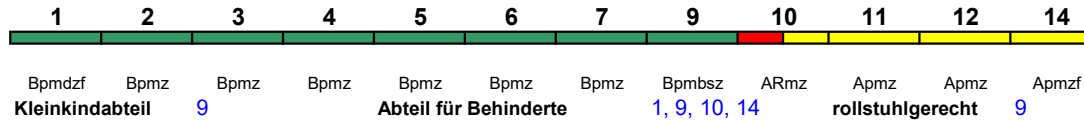

ICE 595 Berlin-Gesundbr. München Hbf

250 km/h < Berlin-Gesundbrunnen - Leipzig Hbf
Leipzig Hbf - Frankfurt(M)Hbf >

ICE 4 < Frankfurt(M)Hbf - Stuttgart Hbf *

* weiterer Richtungswechsel in Stuttgart Hbf

Fahrrad 1

ICE 596 München Hbf Berlin-Gesundbr.

250 km/h < München Hbf - Stuttgart Hbf
Stuttgart Hbf - Frankfurt(M)Hbf >

ICE 4 < Frankfurt(M)Hbf - Leipzig Hbf *

zeitweise abweichende Reihung (s.u.); * weiterer Richtungswechsel in Leipzig Hbf

Fahrrad 1

ICE 596 München Hbf Berlin-Gesundbr.

250 km/h < München Hbf - Stuttgart Hbf
Stuttgart Hbf - Frankfurt(M)Hbf >

ICE 4 < Frankfurt(M)Hbf - Leipzig Hbf *

Reihung gültig So bis 18.4.; * weiterer Richtungswechsel in Leipzig Hbf

Fahrrad 1

ICE 596 München Hbf Berlin Ostbahnhof

250 km/h < München Hbf - Stuttgart Hbf
Stuttgart Hbf - Frankfurt(M)Hbf >

ICE 4 < Frankfurt(M)Hbf - Berlin Ostbahnhof

Reihung gültig ab 5.10.

Fahrrad 1

ICE 597 Berlin-Gesundbr. München Hbf

250 km/h < Berlin-Gesundbrunnen - Leipzig Hbf
Leipzig Hbf - Frankfurt(M)Hbf >

ICE 4 < Frankfurt(M)Hbf - Stuttgart Hbf *

* weiterer Richtungswechsel in Stuttgart Hbf

Fahrrad 1

ICE 598 München Hbf Berlin-Gesundbr.

250 km/h < München Hbf - Stuttgart Hbf
Stuttgart Hbf - Frankfurt(M)Hbf >

ICE 4 < Frankfurt(M)Hbf - Leipzig Hbf *

* weiterer Richtungswechsel in Leipzig Hbf

Fahrrad 1

ICE 599 Berlin-Gesundbr. München Hbf

250 km/h < Berlin-Gesundbrunnen - Leipzig Hbf
Leipzig Hbf - Frankfurt(M)Hbf >

ICE 4 < Frankfurt(M)Hbf - Stuttgart Hbf *

* weiterer Richtungswechsel in Stuttgart Hbf

Fahrrad 1