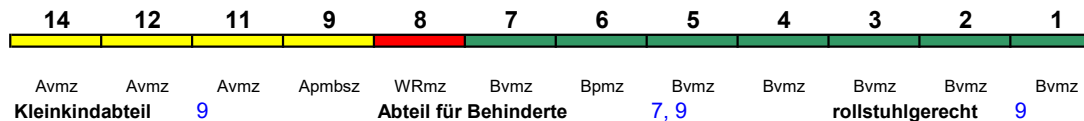

ICE 593 Berlin-Gesundbr. München Hbf

280 km/h < Berlin-Gesundbrunnen - Leipzig Hbf
Leipzig Hbf - Frankfurt(M)Hbf >
ICE 1 < Frankfurt(M)Hbf - Stuttgart Hbf *

* weiterer Richtungswechsel in Stuttgart Hbf