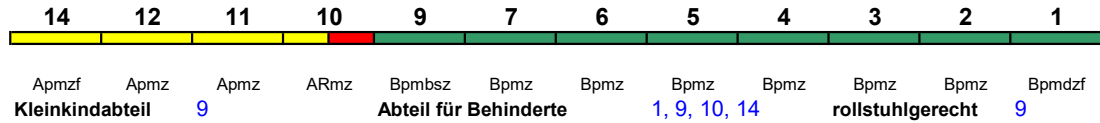

Wagenreihenungen der Deutschen Bahn

erstellt: Marcus Grahnert www.fernbahn.de

Jahresfahrplan 2021

Zugnummern 600 - 699

Zug Vmax	Startbahnhof	Zielbahnhof	Fahrtrichtung													
ICE 4 250 km/h	München Hbf	Hamburg-Altona	14	12	11	10	9	7	6	5	4	3	2	1		
			Apmzf Kleinkindabteil	Apmz	Apmz	ARmz	Bpmbzsz	Bpmz	Bpmz	Bpmz	Bpmz	Bpmz	Bpmz	Bpmz	Bpmdzf	Fahrrad 1
	< München Hbf - Leipzig Hbf Leipzig Hbf - Hamburg-Altona >			9			Abteil für Behinderte			1, 9, 10, 14		rollstuhlgerecht	9			
ICE 4 250 km/h	Hamburg-Altona	München Hbf	14	12	11	10	9	7	6	5	4	3	2	1		
			Apmzf Kleinkindabteil	Apmz	Apmz	ARmz	Bpmbzsz	Bpmz	Bpmz	Bpmz	Bpmz	Bpmz	Bpmz	Bpmdzf	Fahrrad 1	
	< Hamburg-Altona - Leipzig Hbf Leipzig Hbf - München Hbf >			9			Abteil für Behinderte			1, 9, 10, 14		rollstuhlgerecht	9			
ICE 2 230 km/h	Berlin Südkreuz	Hamburg-Altona	21	22	23	24	25	26	27							
			Bpmzf Kleinkindabteil	Bpmz	Bpmz	Bpmbz	WRmbsz	Apmz	Apmz							Fahrrad ---
	< Berlin Südkreuz - Hamburg-Altona				24		Abteil für Behinderte			24, 27		rollstuhlgerecht	24			
ICE 2 230 km/h	Hamburg-Altona	Berlin Südkreuz	27	26	25	24	23	22	21							
			Apmz Kleinkindabteil	Apmz	WRmbsz	Bpmbz	Bpmz	Bpmz	Bpmzf							Fahrrad ---
	< Hamburg-Altona - Berlin Südkreuz				24		Abteil für Behinderte			24, 27		rollstuhlgerecht	24			
ICE 4 230 km/h	Berlin Südkreuz	Hamburg-Altona	1	2	3	4	5	6	7	9	10	11	12	14		
			Bpmdzf Kleinkindabteil	Bpmz	Bpmz	Bpmz	Bpmz	Bpmz	Bpmz	Bpmbzsz	ARmz	Apmz	Apmz	Apmzf		Fahrrad 1
	< Berlin Südkreuz - Hamburg-Altona				9		Abteil für Behinderte			1, 9, 10, 14		rollstuhlgerecht	9			

ICE 609 Hamburg-Altona Berlin Südkreuz

230 km/h < Hamburg-Altona - Berlin Südkreuz

ICE 4

ICE 610 München Hbf Dortmund Hbf

250 km/h < München Hbf - Stuttgart Hbf
> Stuttgart Hbf - Köln Hbf

ICE 4

ICE 611 Dortmund Hbf München Hbf

250 km/h < Dortmund Hbf - Köln Hbf
> Köln Hbf - Stuttgart Hbf

ICE 4

ICE 612 München Hbf Dortmund Hbf

250 km/h < München Hbf - Stuttgart Hbf
> Stuttgart Hbf - Köln Hbf

ICE 4

ICE 613 Dortmund Hbf München Hbf