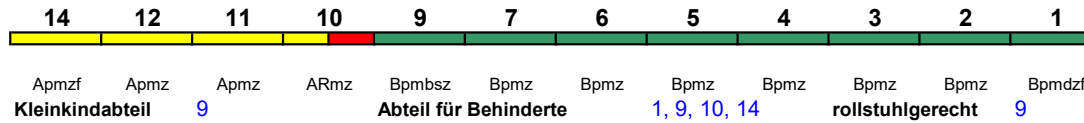

ICE 699 Hamburg-Altona München Hbf

250 km/h < Hamburg-Altona - Leipzig Hbf
Leipzig Hbf - Frankfurt(M)Hbf >
ICE 4 < Frankfurt(M)Hbf - Ffm Flug Fernbf

* weitere Richtungswechsel in Frankfurt(M)Flughafen Fernbf und Stuttgart Hbf