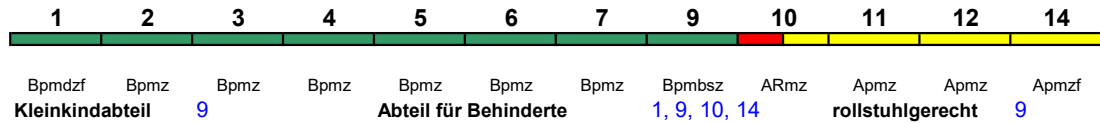

ICE 613 Dortmund Hbf München Hbf

250 km/h < Dortmund Hbf - Köln Hbf
> Köln Hbf - Stuttgart Hbf

ICE 4