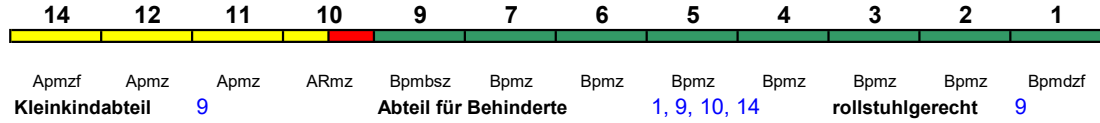

Wagenreihenungen der Deutschen Bahn

erstellt: Marcus Grahnert www.fernbahn.de

Jahresfahrplan 2021

Zugnummern 600 - 699

Zug Vmax	Startbahnhof	Zielbahnhof	Fahrtrichtung													
ICE 4 250 km/h	München Hbf	Hamburg-Altona	14	12	11	10	9	7	6	5	4	3	2	1		
			Apmzf Kleinkindabteil	Apmz	Apmz	ARmz	Bpmbzsz	Bpmz	Bpmz	Bpmz	Bpmz	Bpmz	Bpmz	Bpmz	Bpmdzf	Fahrrad 1
	< München Hbf - Leipzig Hbf Leipzig Hbf - Hamburg-Altona >			9			Abteil für Behinderte			1, 9, 10, 14		rollstuhlgerecht	9			
ICE 4 250 km/h	Hamburg-Altona	München Hbf	14	12	11	10	9	7	6	5	4	3	2	1		
			Apmzf Kleinkindabteil	Apmz	Apmz	ARmz	Bpmbzsz	Bpmz	Bpmz	Bpmz	Bpmz	Bpmz	Bpmz	Bpmdzf	Fahrrad 1	
	< Hamburg-Altona - Leipzig Hbf Leipzig Hbf - München Hbf >			9			Abteil für Behinderte			1, 9, 10, 14		rollstuhlgerecht	9			
ICE 2 230 km/h	Berlin Südkreuz	Hamburg-Altona	21	22	23	24	25	26	27							
			Bpmzf Kleinkindabteil	Bpmz	Bpmz	Bpmbz	WRmbsz	Apmz	Apmz							Fahrrad ---
	< Berlin Südkreuz - Hamburg-Altona				24		Abteil für Behinderte			24, 27		rollstuhlgerecht	24			
ICE 2 230 km/h	Hamburg-Altona	Berlin Südkreuz	27	26	25	24	23	22	21							
			Apmz Kleinkindabteil	Apmz	WRmbsz	Bpmbz	Bpmz	Bpmz	Bpmzf							Fahrrad ---
	< Hamburg-Altona - Berlin Südkreuz				24		Abteil für Behinderte			24, 27		rollstuhlgerecht	24			
ICE 4 230 km/h	Berlin Südkreuz	Hamburg-Altona	1	2	3	4	5	6	7	9	10	11	12	14		
			Bpmdzf Kleinkindabteil	Bpmz	Bpmz	Bpmz	Bpmz	Bpmz	Bpmz	Bpmbzsz	ARmz	Apmz	Apmz	Apmzf		Fahrrad 1
	< Berlin Südkreuz - Hamburg-Altona				9		Abteil für Behinderte			1, 9, 10, 14		rollstuhlgerecht	9			

ICE 609 Hamburg-Altona Berlin Südkreuz

230 km/h < Hamburg-Altona - Berlin Südkreuz

ICE 4

ICE 610 München Hbf Dortmund Hbf

250 km/h < München Hbf - Stuttgart Hbf
> Stuttgart Hbf - Köln Hbf

ICE 4

ICE 611 Dortmund Hbf München Hbf