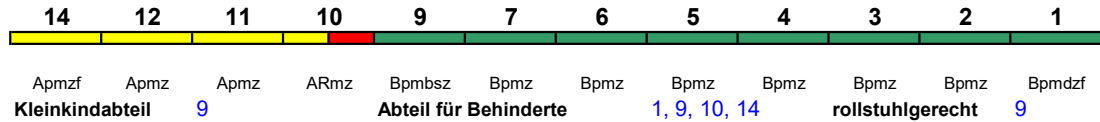

Wagenreihenungen der Deutschen Bahn

erstellt: Marcus Grahnert www.fernbahn.de

Jahresfahrplan 2021

Zugnummern 600 - 699

Zug Vmax	Startbahnhof	Zielbahnhof	Fahrtrichtung													
ICE 4 250 km/h	München Hbf	Hamburg-Altona	14	12	11	10	9	7	6	5	4	3	2	1		
			Apmzf Kleinkindabteil	Apmz	Apmz	ARmz	Bpmbzsz	Bpmz	Bpmz	Bpmz	Bpmz	Bpmz	Bpmz	Bpmz	Bpmdzf	Fahrrad 1
	< München Hbf - Leipzig Hbf Leipzig Hbf - Hamburg-Altona >			9			Abteil für Behinderte			1, 9, 10, 14		rollstuhlgerecht	9			
ICE 4 250 km/h	Hamburg-Altona	München Hbf	14	12	11	10	9	7	6	5	4	3	2	1		
			Apmzf Kleinkindabteil	Apmz	Apmz	ARmz	Bpmbzsz	Bpmz	Bpmz	Bpmz	Bpmz	Bpmz	Bpmz	Bpmdzf	Fahrrad 1	
	< Hamburg-Altona - Leipzig Hbf Leipzig Hbf - München Hbf >			9			Abteil für Behinderte			1, 9, 10, 14		rollstuhlgerecht	9			
ICE 2 230 km/h	Berlin Südkreuz	Hamburg-Altona	21	22	23	24	25	26	27							
			Bpmzf Kleinkindabteil	Bpmz	Bpmz	Bpmbz	WRmbsz	Apmz	Apmz							Fahrrad ---
	< Berlin Südkreuz - Hamburg-Altona				24		Abteil für Behinderte			24, 27		rollstuhlgerecht	24			
ICE 2 230 km/h	Hamburg-Altona	Berlin Südkreuz	27	26	25	24	23	22	21							
			Apmz Kleinkindabteil	Apmz	WRmbsz	Bpmbz	Bpmz	Bpmz	Bpmzf							Fahrrad ---
	< Hamburg-Altona - Berlin Südkreuz				24		Abteil für Behinderte			24, 27		rollstuhlgerecht	24			
ICE 4 230 km/h	Berlin Südkreuz	Hamburg-Altona	1	2	3	4	5	6	7	9	10	11	12	14		
			Bpmdzf Kleinkindabteil	Bpmz	Bpmz	Bpmz	Bpmz	Bpmz	Bpmz	Bpmbzsz	ARmz	Apmz	Apmz	Apmzf		Fahrrad 1
	< Berlin Südkreuz - Hamburg-Altona				9		Abteil für Behinderte			1, 9, 10, 14		rollstuhlgerecht	9			

ICE 609 Hamburg-Altona Berlin Südkreuz

230 km/h < Hamburg-Altona - Berlin Südkreuz

ICE 4

ICE 610 München Hbf Dortmund Hbf

250 km/h < München Hbf - Stuttgart Hbf
> Stuttgart Hbf - Köln Hbf

ICE 4

ICE 611 Dortmund Hbf München Hbf