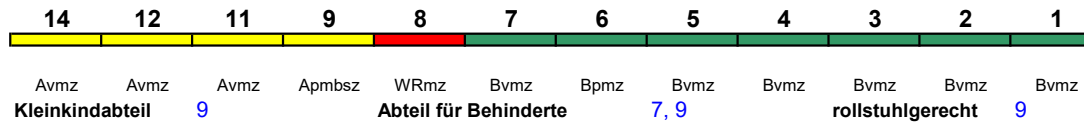

ICE 696 Erfurt Hbf Kiel Hbf

280 km/h < Erfurt Hbf - Leipzig Hbf
Leipzig Hbf - Kiel Hbf >

ICE 1

Reihung gültig So; Zug endet ab 25.4. in Hamburg-Altona