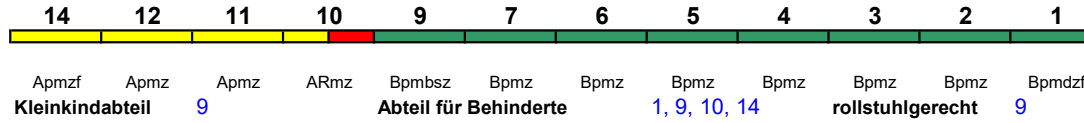

ICE 698 München Hbf Berlin-Gesundbr.

250 km/h < München Hbf - Stuttgart Hbf
Stuttgart Hbf - Ffm Flug Fernbf. >
ICE 4 < Ffm Flug Fernbf - Frankfurt(M)Hbf *

* weiterer Richtungswechsel in Frankfurt(M)Hbf; ab 8.1. in umgekehrter Reihung