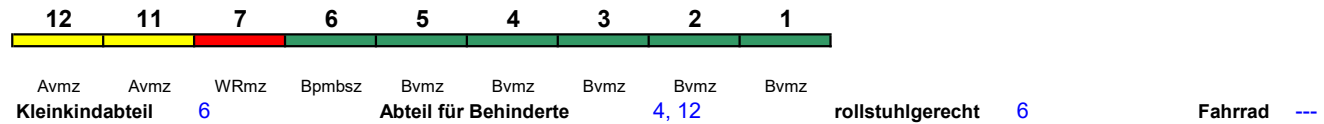

ICE 701 Berlin Hbf   München Hbf

280 km/h   <   Berlin Hbf - Nürnberg Hbf
Nürnberg Hbf - München Hbf   >

ICE 1 kurz

Reihung gültig Sa und So; 9.1.-27.3. ohne Richtungswechsel in Nürnberg Hbf

ICE 702 München Hbf   Berlin-Gesundbr.

280 km/h   <   München Hbf - Nürnberg Hbf
Nürnberg Hbf - Berlin-Gesundbr.   >

ICE 1 kurz

Reihung gültig bis 7.1., ab 28.3.