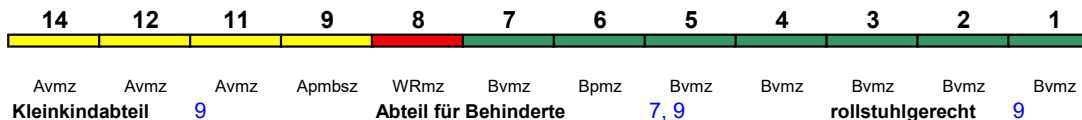

ICE 797 Berlin Ostbf Frankfurt(M)Flugh

280 km/h < Berlin Ostbf - Frankfurt(M)Flughafen Fernbf

ICE 1