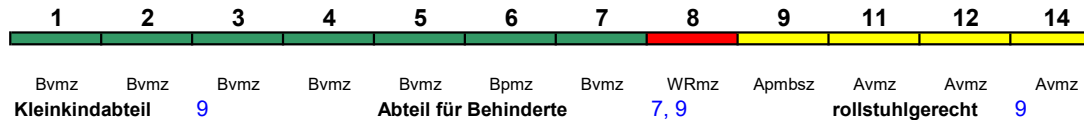

ICE 776 Frankfurt(M)Hbf Oldenburg(Oldb)Hbf

280 km/h < Frankfurt(M)Hbf - Oldenburg(Oldb)Hbf

ICE 1