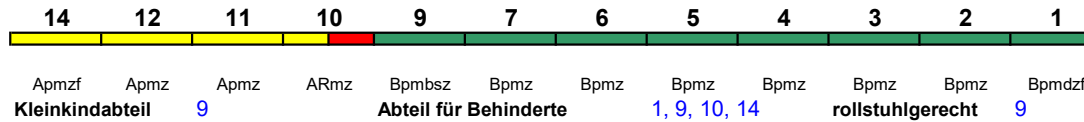

ICE 775 Hamburg-Altona Frankfurt(M)Hbf

250 km/h < Hamburg-Altona - Frankfurt(M)Hbf
Frankfurt(M)Hbf - Ffm Flugh. Fernbf >
ICE 4 < Frankfurt Flugh. Fernbf. - Karlsruhe Hbf