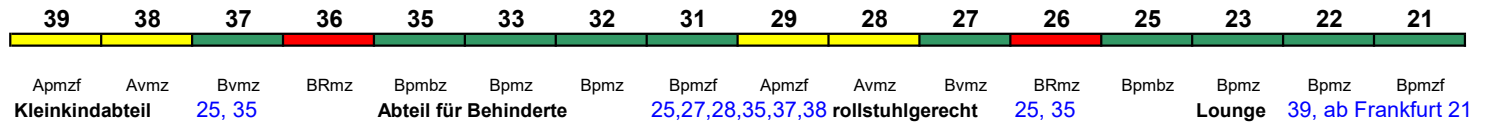

ICE 3

Reihung gültig So ab 28.3.

**ICE 725 Essen Hbf München Hbf**

300 km/h < Essen Hbf - Frankfurt(M)Hbf  
Frankfurt(M)Hbf - München Hbf >

ICE 3

Reihung gültig Mo-Fr und So

**ICE 725 Essen Hbf München Hbf**