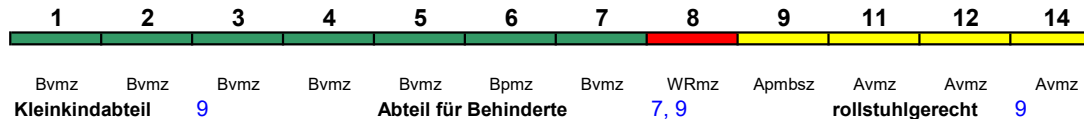

Fahrrad ---

**ICE 781 Hamburg-Altona München Hbf**

250 km/h < Hamburg-Altona - München Hbf

ICE 2

Reihung gültig Mo; zeitweise abweichende Reihung (s.u.)

Fahrrad ---

**ICE 781 Kassel-Wilh. München Hbf**

250 km/h < Kassel-Wilhelmshöhe - München Hbf