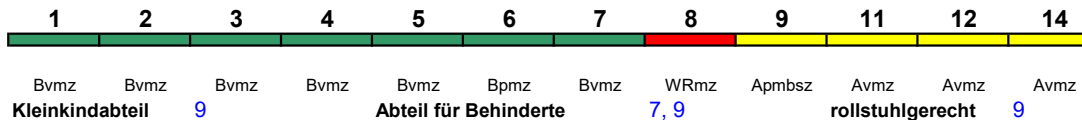

ICE 792 Frankfurt(M)Flugh. Berlin Ostbf

280 km/h < Frankfurt(M)Flughafen Fernbf - Berlin Ostbf

ICE 1

Reihung gültig So