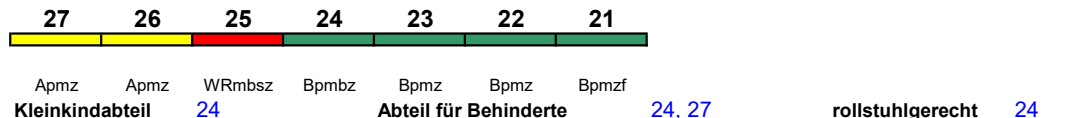

ICE 781 Kassel-Wilh. München Hbf

250 km/h < Kassel-Wilhelmshöhe - München Hbf

ICE 2

Reihung gültig Di-Sa; zeitweise abweichende Reihung (s.u.)