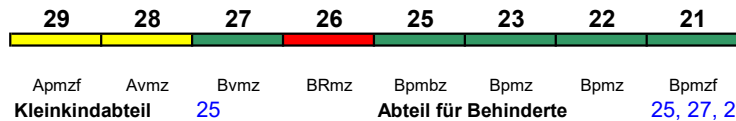

ICE 729 Essen Hbf München Hbf
300 km/h < Essen Hbf - Frankfurt(M)Hbf
Frankfurt(M)Hbf - München Hbf >

ICE 3

rollstuhlgerecht 25

Lounge 29, ab Frankfurt 21

ICE 732 Köln Hbf Hamburg-Altona
200 km/h < Köln Hbf - Hamburg-Altona

ICE 1 kurz