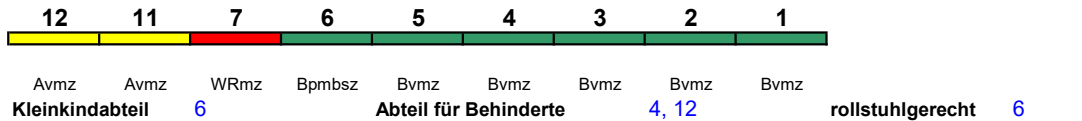

ICE 1

Fahrrad ---

**ICE 791 Berlin Ostbf Frankfurt(M)Flugh**

280 km/h < Berlin Ostbahnhof - Frankfurt(M)Flughafen Fern

ICE 1 kurz

Reihung gültig bis 26.3.

Fahrrad ---

**ICE 791 Berlin Ostbf Frankfurt(M)Flugh**