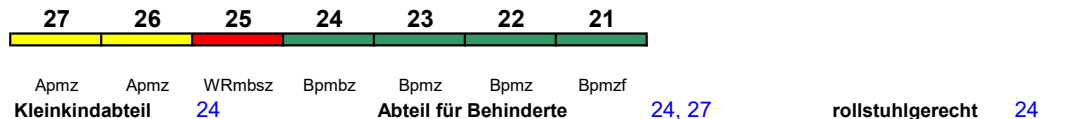

Fahrrad ---

**ICE 781 Hamburg-Altona München Hbf**

250 km/h < Hamburg-Altona - München Hbf

ICE 2

Reihung gültig Mo; zeitweise abweichende Reihung (s.u.)

Fahrrad ---

**ICE 781 Kassel-Wilh. München Hbf**

250 km/h < Kassel-Wilhelmshöhe - München Hbf