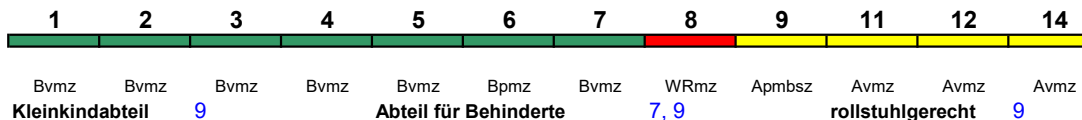

ICE 798 Frankfurt(M)Flugh. Berlin Ostbf

280 km/h < Frankfurt(M)Flughafen Fernbf - Berlin Ostbf

ICE 1

Reihung gültig ab 27.3.