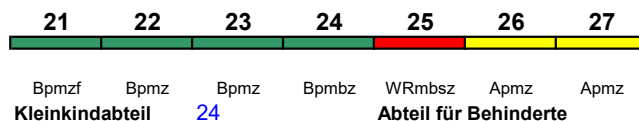

rollstuhlgerecht 24

Fahrrad ---

ICE 737 Stralsund Hbf Köln Hbf
200 km/h < Stralsund Hbf - Rostock Hbf
Rostock Hbf - Hamburg Hbf >

ICE 1 kurz

"Darß"