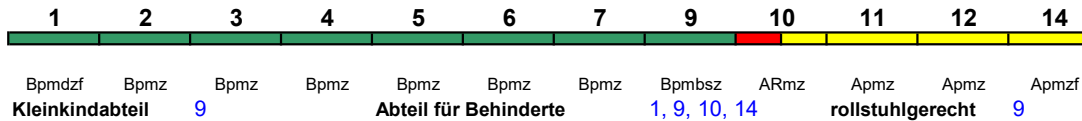

ICE 4

Fahrrad 1

**ICE 788 München Hbf Hamburg-Altona**

250 km/h < München Hbf - Hamburg-Altona

ICE 4

Fahrrad 1

**ICE 789 Hamburg-Altona München Hbf**

280 km/h < Hamburg-Altona - München Hbf