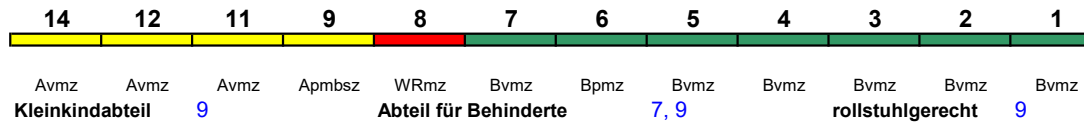

ICE 773 Hamburg-Altona Stuttgart Hbf

280 km/h < Hamburg-Altona - Frankfurt(M)Hbf
Frankfurt(M)Hbf - Ffm Flugh. Fernbf >
ICE 1 < Frankfurt Flugh. Fernbf. - Stuttgart Hbf