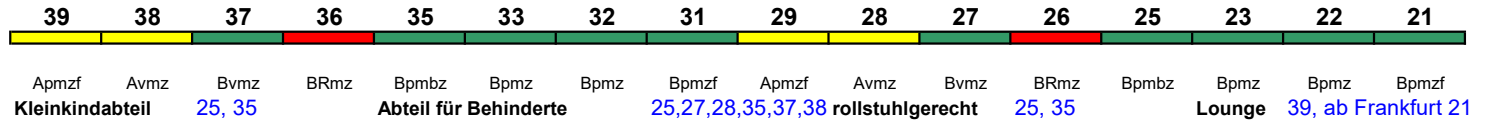

Reihung gültig Mo-Fr und So

**ICE 722 München Hbf Essen Hbf**

300 km/h < München Hbf - Frankfurt(M)Hbf  
Frankfurt(M)Hbf - Essen Hbf >

ICE 3

Reihung gültig Sa

**ICE 723 Essen Hbf München Hbf**

300 km/h < Essen Hbf - Frankfurt(M)Hbf  
Frankfurt(M)Hbf - München Hbf >

ICE 3

zeitweise abweichende Reihung (s.u.)

**ICE 723 Essen Hbf München Hbf**

300 km/h < Essen Hbf - Frankfurt(M)Hbf  
Frankfurt(M)Hbf - München Hbf >

ICE 3

Reihung gültig So ab 28.3.

**ICE 724 München Hbf Essen Hbf**