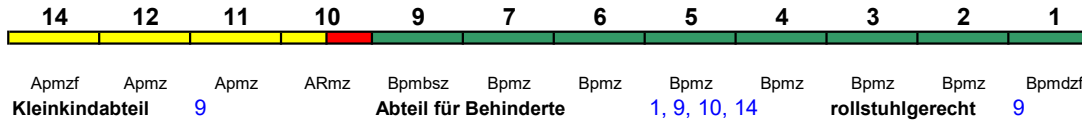

ICE 787 Hamburg-Altona München Hbf

250 km/h < Hamburg-Altona - München Hbf

ICE 4