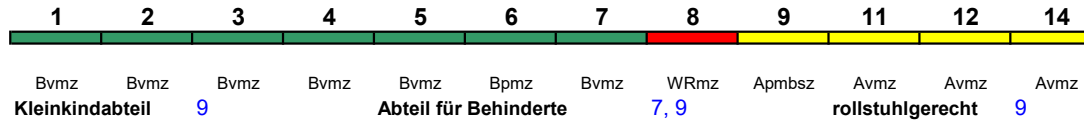

ICE 774 Stuttgart Hbf Hamburg-Altona

280 km/h < Stuttgart Hbf - Frankfurt Flugh. Fernbf.
Ffm Flugh. Fernbf - Frankfurt(M)Hbf >
ICE 1 < Frankfurt(M)Hbf - Hamburg-Altona