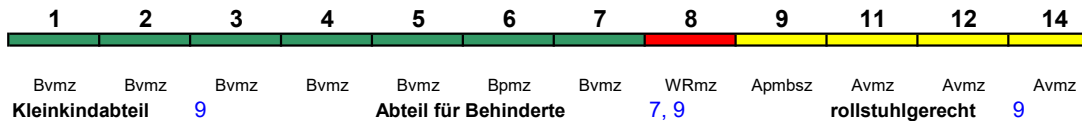

ICE 786 München Hbf Hamburg-Altona

280 km/h < München Hbf - Nürnberg Hbf
Nürnberg Hbf - Hamburg-Altona >

ICE 1