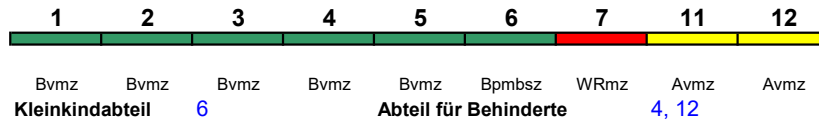

rollstuhlgerecht 6

Fahrrad ---

ICE 733 Hamburg-Altona Köln Hbf
200 km/h < Hamburg-Altona - Köln Hbf

ICE 1 kurz