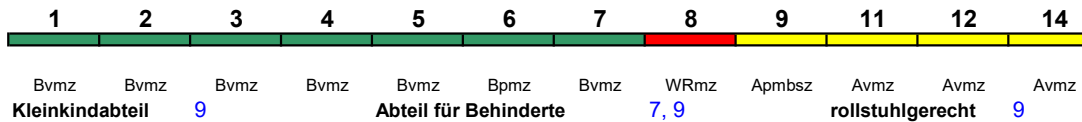

280 km/h < Berlin Ostbahnhof - Frankfurt(M)Flughafen Fern

ICE 1

Reihung gültig ab 27.3.

Fahrrad ---

**ICE 792 Frankfurt(M)Flugh. Berlin Ostbf**

280 km/h < Frankfurt(M)Flughafen Fernbf - Berlin Ostbf

ICE 1

Fahrrad ---