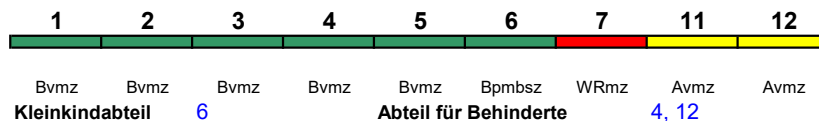

ICE 2

rollstuhlgerecht 24

Fahrrad ---

**ICE 736** Köln Hbf Hamburg-Altona  
 200 km/h < Köln Hbf - Hamburg-Altona

ICE 1 kurz

Reihung gültig Mo-Fr

rollstuhlgerecht 6

Fahrrad ---