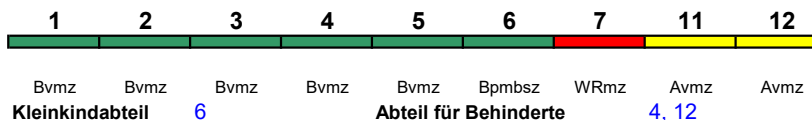

ICE 1

Fahrrad ---

**ICE 798 Frankfurt(M)Flugh. Berlin Ostbf**

280 km/h < Frankfurt(M)Flughafen Fernbf - Berlin Ostbf

ICE 1 kurz

Reihung gültig bis 26.3.

Fahrrad ---

**ICE 798 Frankfurt(M)Flugh. Berlin Ostbf**