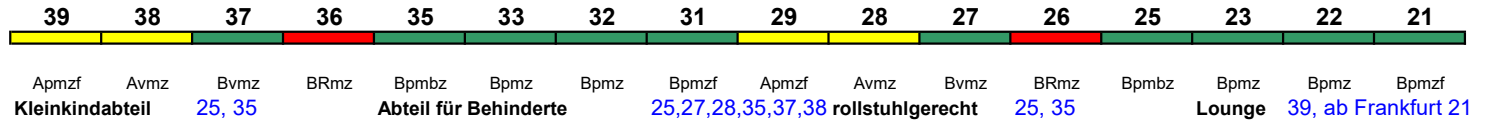

ICE 724 München Hbf Essen Hbf

300 km/h < München Hbf - Frankfurt(M)Hbf
Frankfurt(M)Hbf - Essen Hbf >

ICE 3

zeitweise abweichende Reihung (s.u.)

ICE 724 München Hbf Essen Hbf

300 km/h < München Hbf - Frankfurt(M)Hbf
Frankfurt(M)Hbf - Essen Hbf >

ICE 3

Reihung gültig So ab 28.3.