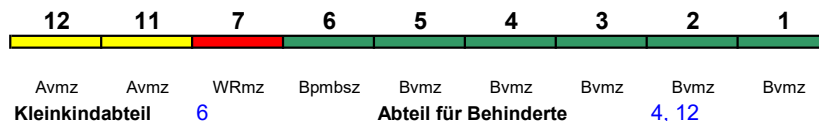

rollstuhlgerecht 6

Fahrrad ---