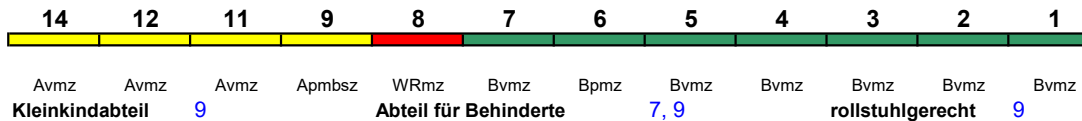

ICE 791 Berlin Ostbf Frankfurt(M)Flugh

280 km/h < Berlin Ostbahnhof - Frankfurt(M)Flughafen Fern

ICE 1

Reihung gültig ab 27.3.