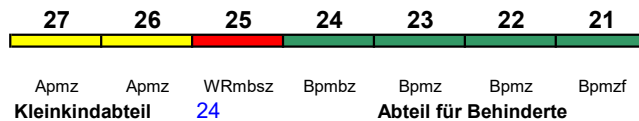

rollstuhlgerecht 24

Fahrrad ---

ICE 736 Köln Hbf Hamburg-Altona
200 km/h < Köln Hbf - Hamburg-Altona

ICE 1 kurz

Reihung gültig Mo-Fr