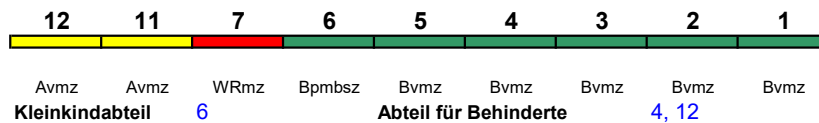

ICE 1 kurz

rollstuhlgerecht 6

Fahrrad ---

**ICE 733** Hamburg-Altona Köln Hbf  
 200 km/h < Hamburg-Altona - Köln Hbf

ICE 1 kurz

rollstuhlgerecht 6

Fahrrad ---

**ICE 735** Hamburg-Altona Aachen Hbf  
 200 km/h < Hamburg-Altona - Aachen Hbf