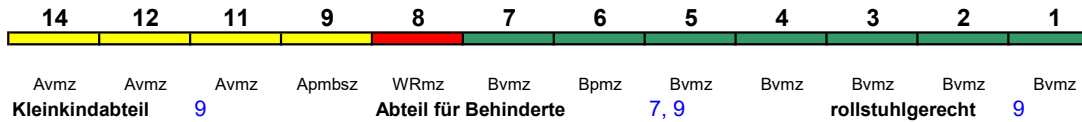

ICE 789 Hamburg-Altona München Hbf

280 km/h < Hamburg-Altona - München Hbf

ICE 1

Fahrrad ---

ICE 791 Berlin Ostbf Frankfurt(M)Flugh

280 km/h < Berlin Ostbahnhof - Frankfurt(M)Flughafen Fern

ICE 1 kurz

Reihung gültig bis 26.3.