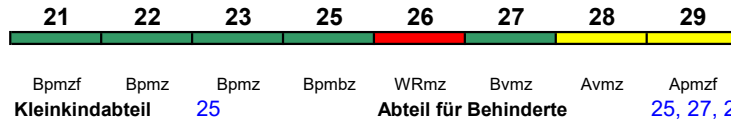

ICE 803 Hamburg-Altona Berlin Südkreuz

230 km/h < Hamburg-Altona - Berlin Südkreuz

ICE 4

Fahrrad 1

ICE 806 Eisenach Hamburg-Altona

250 km/h < Eisenach - Leipzig Hbf
Leipzig Hbf - Hamburg-Altona >

ICE 4

Reihung gültig Mo-Fr

Fahrrad 1

ICE 806 Leipzig Hbf Hamburg-Altona

230 km/h < Leipzig Hbf - Hamburg-Altona

ICE 4

Reihung gültig Sa und So

Fahrrad 1

ICE 807 Nürnberg Hbf München Hbf

230 km/h < Nürnberg Hbf - München Hbf

ICE 3

Lounge 21

ICE 808 Berlin Südkreuz Hamburg-Altona

230 km/h < Berlin Südkreuz - Hamburg-Altona

ICE 1

Fahrrad ---

ICE 810 Frankfurt(M)Hbf Köln Messe/Deutz

300 km/h < Frankfurt(M)Hbf - Köln Messe/Deutz tief