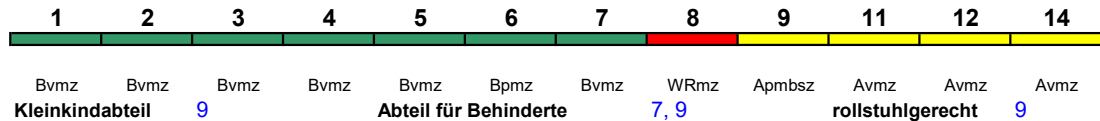

ICE 3

Lounge 21

ICE 808 Berlin Südkreuz Hamburg-Altona

230 km/h < Berlin Südkreuz - Hamburg-Altona

ICE 1

Fahrrad ---

ICE 810 Frankfurt(M)Hbf Köln Messe/Deutz

300 km/h < Frankfurt(M)Hbf - Köln Messe/Deutz tief