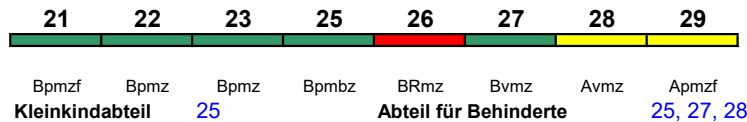

ICE 810 Frankfurt(M)Hbf Köln Messe/Deutz

300 km/h < Frankfurt(M)Hbf - Köln Messe/Deutz tief

ICE 3