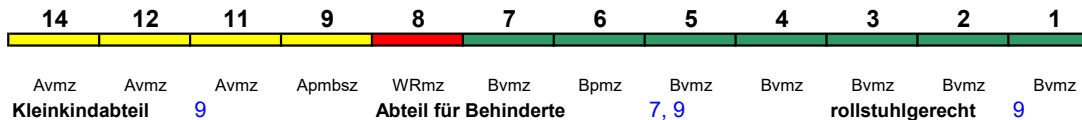

ICE 875 Hamburg-Altona Berlin Südkreuz

230 km/h < Hamburg-Altona - Berlin Südkreuz

ICE 1

Reihung gültig bis 26.3.