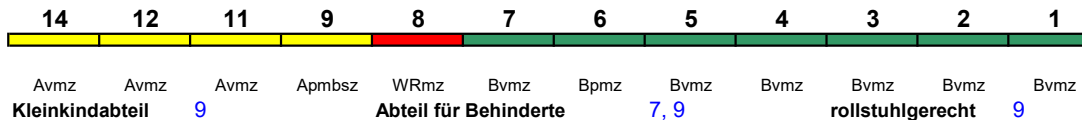

ICE 879 Berlin Ostbf Karlsruhe Hbf

280 km/h < Berlin Ostbf - Frankfurt(M)Hbf
> Frankfurt(M)Hbf - Karlsruhe Hbf

ICE 1