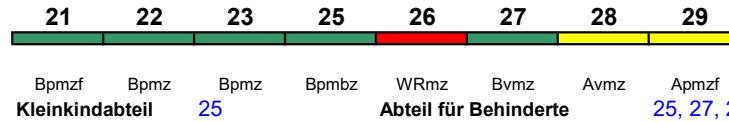

Wagenreihungen der Deutschen Bahn

erstellt: Marcus Grahnert www.fernbahn.de

Jahresfahrplan 2021

Zugnummern 900 - 999

Zug
Vmax

Startbahnhof **Zielbahnhof**

← Fahrtrichtung →

ICE 901 Nürnberg Hbf München Hbf

230 km/h < Nürnberg Hbf - München Hbf

ICE 3

rollstuhlgerecht 25 Lounge 21

ICE 902 Berlin Südkreuz Hamburg-Altona

230 km/h < Berlin Südkreuz - Hamburg-Altona

ICE 2

rollstuhlgerecht 24 Fahrrad ---

ICE 904 München Hbf Nürnberg Hbf

230 km/h < München Hbf - Nürnberg Hbf

ICE 3

rollstuhlgerecht 25 Lounge 29

ICE 905 Hamburg-Altona Berlin Südkreuz

230 km/h < Hamburg-Altona - Berlin Südkreuz

ICE 2

Reihung gültig Mo-Do; * Wagen sind verschlossen

ICE 905 Hamburg-Altona Berlin Südkreuz

230 km/h < Hamburg-Altona - Berlin Südkreuz

ICE 2

Reihung gültig Fr-So

Kurzanleitung:

Die Abkürzungen unter den Wagennummern informieren über die eingesetzte Wagenbauart (Abteilwagen, Großraumwagen, klimatisierter Wagen usw.). Erläuterung der Abkürzungen: siehe fernbahn.de