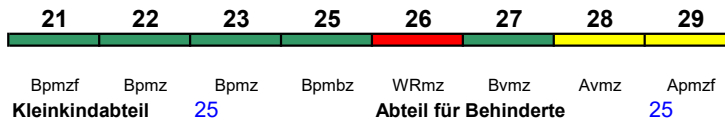

rollstuhlgerecht 25

Lounge 29

ICE 935 Frankfurt(M)Hbf Berlin Hbf

250 km/h < Frankfurt(M)Hbf - Berlin Hbf

ICE 3

Reihung gültig ab 5.10.

rollstuhlgerecht 25

Lounge 21, ab Frankfurt 29