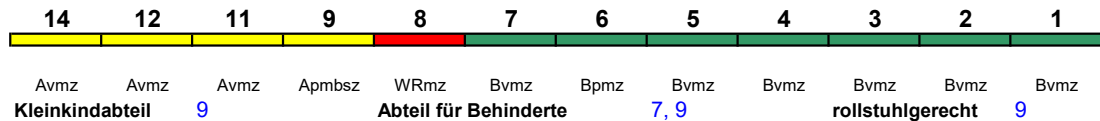

ICE 973 Kiel Hbf Mannheim Hbf

280 km/h < Kiel Hbf - Frankfurt(M)Hbf
Frankfurt(M)Hbf - Ffm Flugh. Fernbf >

ICE 1 < Frankfurt Flugh. Fernbf. - Mannheim Hbf

Reihung gültig bis 31.10.