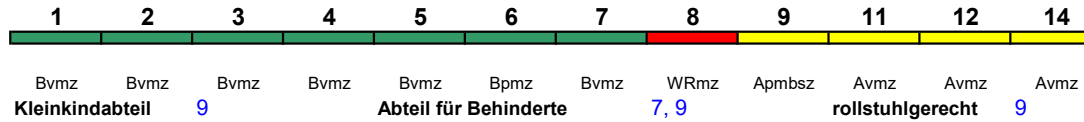

ICE 990 München Hbf Hamburg Hbf

280 km/h < München Hbf - Stuttgart Hbf
Stuttgart Hbf - Ffm Flugh. Fernbf >

ICE 1 < Frankfurt Flugh. Fernbf. - Frankfurt(M)Hbf*

Reihung gültig So/Mo; * weiterer Richtungswechsel in Frankfurt(M)Hbf