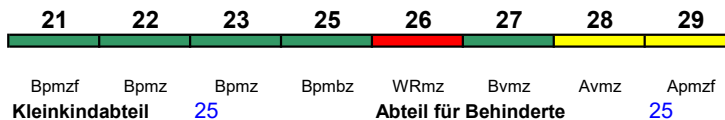

rollstuhlgerecht 25

Lounge 21, ab Frankfurt 29

ICE 935 Frankfurt(M)Hbf Berlin-Gesundbr.

300 km/h < Frankfurt(M)Hbf - Berlin-Gesundbrunnen

ICE 3

"Pfälzer Wald"; Reihung gültig So