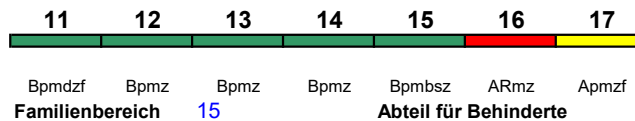

ICE 1

Reihung gültig So

Fahrrad ---

ICE 930 Berlin-Gesundbr. Frankfurt(M)Hbf

250 km/h < Berlin-Gesundbrunnen - Frankfurt(M)Hbf

ICE 4

Fahrrad 11

ICE 932 Berlin-Gesundbr. Frankfurt(M)Hbf

300 km/h < Berlin-Gesundbrunnen - Frankfurt(M)Hbf

ICE 3

Lounge 21

ICE 933 Darmstadt Hbf Berlin-Gesundbr.

300 km/h < Darmstadt Hbf - Frankfurt(M)Hbf
Frankfurt(M)Hbf - Berlin-Gesundbr. >

ICE 3

Reihung gültig bis 26.3.