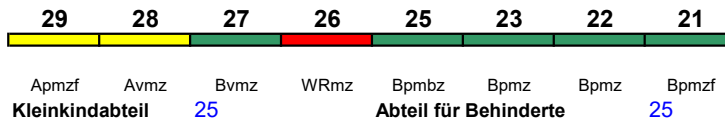

ICE 3

"Pfälzer Wald"; Reihung gültig Mo-Sa

rollstuhlgerecht 25

Lounge 21, ab Frankfurt 29

ICE 935 Frankfurt(M)Hbf Berlin-Gesundbr.

300 km/h < Frankfurt(M)Hbf - Berlin-Gesundbrunnen

ICE 3

"Pfälzer Wald"; Reihung gültig So