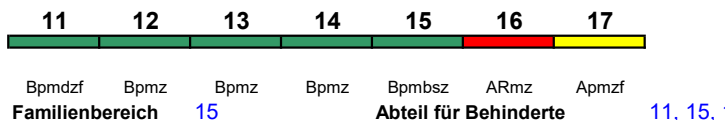

ICE 934 Berlin-Gesundbr. Frankfurt(M)Hbf

250 km/h < Berlin-Gesundbrunnen - Frankfurt(M)Hbf

ICE 4

rollstuhlgerecht 15

Fahrrad 11

ICE 935 Saarbrücken Hbf Berlin-Gesundbr.

300 km/h < Saarbrücken Hbf - Frankfurt(M)Hbf
Frankfurt(M)Hbf - Berlin-Gesundbr. >

ICE 3

"Pfälzer Wald"; Reihung gültig Mo-Sa