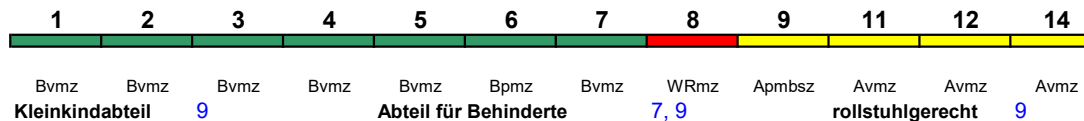

ICE 998 Kassel-Wilh. Berlin Ostbahnhof

250 km/h < Kassel-Wilhelmshöhe - Berlin Ostbahnhof

ICE 1

Zug beginnt ab 26.4. in Hildesheim Hbf