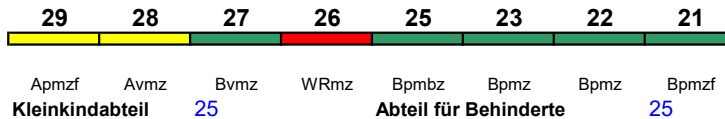

rollstuhlgerecht 25

Lounge 21, ab Frankfurt 29

ICE 933 Darmstadt Hbf Berlin-Gesundbr.

300 km/h < Darmstadt Hbf - Frankfurt(M)Hbf
Frankfurt(M)Hbf - Berlin-Gesundbr. >

ICE 3

Reihung gültig ab 29.3.

rollstuhlgerecht 25