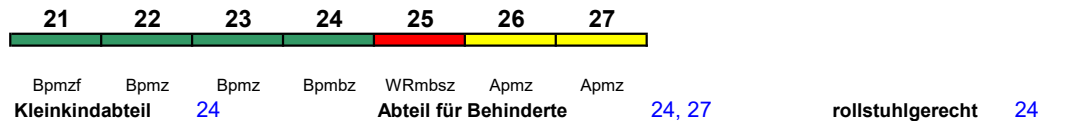

ICE 1

Fahrrad ---

ICE 997 Berlin Südkreuz Kassel-Wilh.

250 km/h < Berlin Südkreuz - Kassel-Wilhelmshöhe

ICE 2

Zug endet ab 24.4. in Hildesheim Hbf (Zug führt ab 30.4. an Fr eine zweite ICE-Einheit hinter Wagen 27 (verschlossen) zur Überführung mit.