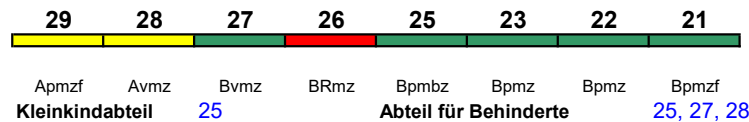

Wagenreihungen der Deutschen Bahn

erstellt: Marcus Grahnert www.fernbahn.de

Jahresfahrplan 2021

Zugnummern 900 - 999

Zug
Vmax

Startbahnhof **Zielbahnhof**

← Fahrtrichtung →

ICE 901 Nürnberg Hbf München Hbf

230 km/h < Nürnberg Hbf - München Hbf

ICE 3

rollstuhlgerecht 25 Lounge 21

ICE 902 Berlin Südkreuz Hamburg-Altona

230 km/h < Berlin Südkreuz - Hamburg-Altona

ICE 2

rollstuhlgerecht 24 Fahrrad ---

ICE 904 München Hbf Nürnberg Hbf

230 km/h < München Hbf - Nürnberg Hbf

ICE 3

rollstuhlgerecht 25 Lounge 29

ICE 905 Hamburg-Altona Berlin Südkreuz

230 km/h < Hamburg-Altona - Berlin Südkreuz

ICE 2

Reihung gültig Mo-Do; * Wagen sind verschlossen

ICE 905 Hamburg-Altona Berlin Südkreuz

230 km/h < Hamburg-Altona - Berlin Südkreuz

ICE 2

Reihung gültig Fr-So

Kurzanleitung:

Die Abkürzungen unter den Wagennummern informieren über die eingesetzte Wagenbauart (Abteilwagen, Großraumwagen, klimatisierter Wagen usw.). Erläuterung der Abkürzungen: siehe fernbahn.de