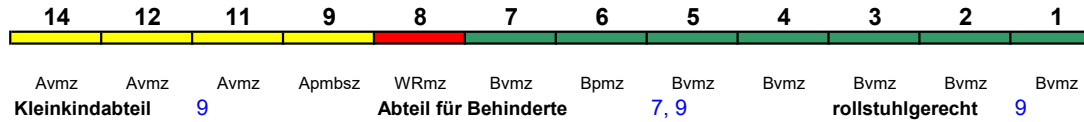

Fahrrad ---

ICE 929 Kiel Hbf Passau Hbf

280 km/h < Kiel Hbf - Frankfurt(M)Hbf
Frankfurt(M)Hbf - Passau Hbf >

ICE 1

Reihung gültig Do und Fr