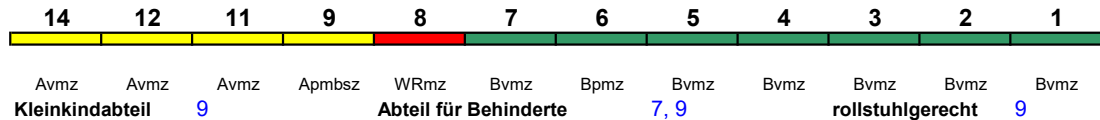

200 km/h < Hamburg-Altona - Rostock Hbf
Rostock Hbf - Stralsund Hbf >

ICE 1 kurz

Fahrrad ---

ICE 981 Donauwörth München Hbf

230 km/h < Donauwörth - München Hbf

ICE 1

Fahrrad ---

ICE 984 Hamburg Hbf Hamburg-Altona