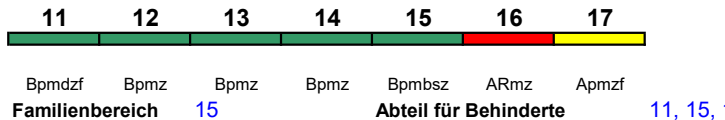

ICE 936 Berlin-Gesundbr. Frankfurt(M)Hbf

250 km/h < Berlin-Gesundbrunnen - Frankfurt(M)Hbf

ICE 4

rollstuhlgerecht 15

Fahrrad 11