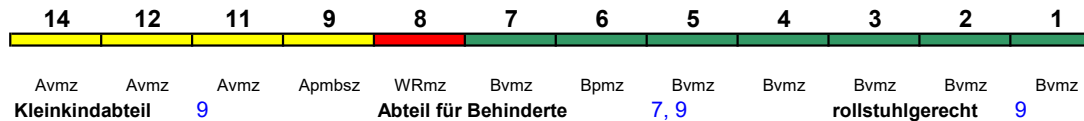

ICE 928 Passau Hbf Hamburg-Altona

280 km/h < Passau Hbf - Frankfurt(M)Hbf
Frankfurt(M)Hbf - Hamburg-Altona >

ICE 1

Fahrrad ---

ICE 929 Kiel Hbf Nürnberg Hbf

280 km/h < Kiel Hbf - Frankfurt(M)Hbf
Frankfurt(M)Hbf - Nürnberg Hbf >

ICE 1

Reihung gültig Mo-Mi