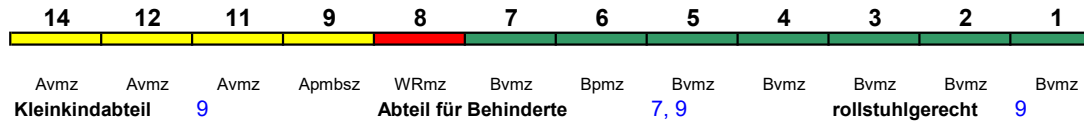

ICE 1

Reihung gültig Mo-Mi

Fahrrad ---

ICE 929 Kiel Hbf Passau Hbf

280 km/h < Kiel Hbf - Frankfurt(M)Hbf
Frankfurt(M)Hbf - Passau Hbf >

ICE 1

Reihung gültig Do und Fr

Fahrrad ---