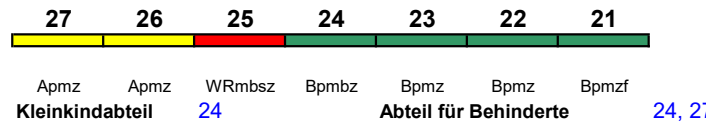

230 km/h < Nürnberg Hbf - München Hbf

ICE 3

rollstuhlgerecht 25 Lounge 21

ICE 902 Berlin Südkreuz Hamburg-Altona

230 km/h < Berlin Südkreuz - Hamburg-Altona

ICE 2

rollstuhlgerecht 24 Fahrrad ---

ICE 904 München Hbf Nürnberg Hbf

230 km/h < München Hbf - Nürnberg Hbf

ICE 3

rollstuhlgerecht 25 Lounge 29

ICE 905 Hamburg-Altona Berlin Südkreuz

230 km/h < Hamburg-Altona - Berlin Südkreuz

ICE 2

Reihung gültig Mo-Do; * Wagen sind verschlossen

ICE 905 Hamburg-Altona Berlin Südkreuz

230 km/h < Hamburg-Altona - Berlin Südkreuz

ICE 2

Reihung gültig Fr-So

Kurzanleitung:

Die Abkürzungen unter den Wagennummern informieren über die eingesetzte Wagenbauart (Abteilwagen, Großraumwagen, klimatisierter Wagen usw.). Erläuterung der Abkürzungen: siehe fernbahn.de