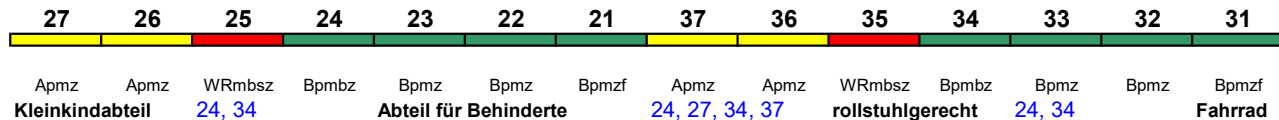

ICE 989 Nürnberg Hbf München Hbf

230 km/h < Nürnberg Hbf - München Hbf

ICE 2

Reihung gültig bis 23.4.; Wagen 31-37 ab Donauwörth geöffnet