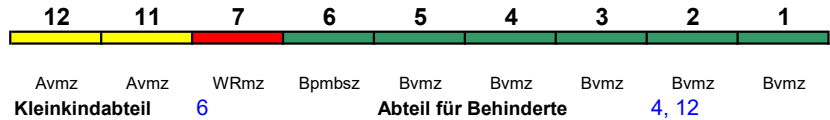

ICE 976 Hamburg-Altona Stralsund Hbf

200 km/h < Hamburg-Altona - Rostock Hbf
Rostock Hbf - Stralsund Hbf >

ICE 1 kurz