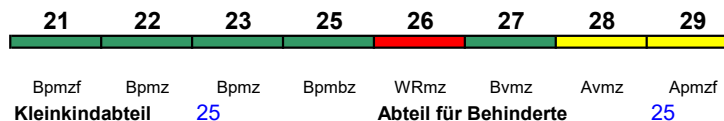

ICE 1

Reihung gültig So

Fahrrad ---

ICE 930 Berlin-Gesundbr. Frankfurt(M)Hbf

250 km/h < Berlin-Gesundbrunnen - Frankfurt(M)Hbf

ICE 4

Fahrrad 11

ICE 932 Berlin-Gesundbr. Frankfurt(M)Hbf

300 km/h < Berlin-Gesundbrunnen - Frankfurt(M)Hbf

ICE 3

Lounge 21

ICE 933 Darmstadt Hbf Berlin-Gesundbr.

300 km/h < Darmstadt Hbf - Frankfurt(M)Hbf
Frankfurt(M)Hbf - Berlin-Gesundbr. >

ICE 3

Reihung gültig bis 26.3.