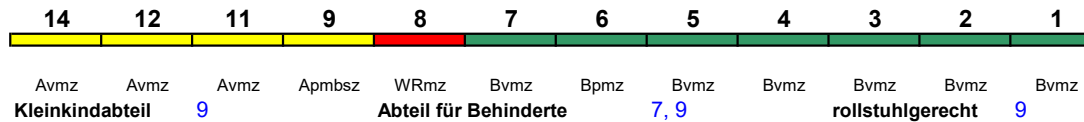

ICE 929 Kiel Hbf Frankfurt(M)Hbf

200 km/h < Kiel Hbf - Frankfurt(M)Hbf

ICE 1

Reihung gültig Sa

Fahrrad ---

ICE 929 Kiel Hbf Regensburg Hbf

280 km/h < Kiel Hbf - Frankfurt(M)Hbf
Frankfurt(M)Hbf - Regensburg Hbf >

ICE 1

Reihung gültig So