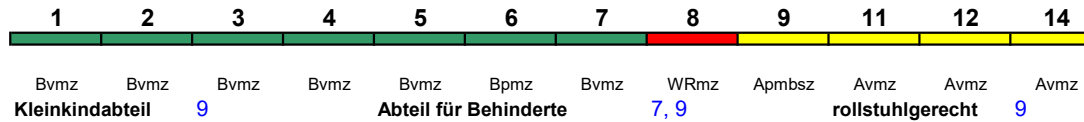

ICE 991 Wiesbaden Hbf München Hbf

280 km/h < Wiesbaden Hbf - Stuttgart Hbf
Stuttgart Hbf - München Hbf >

ICE 1