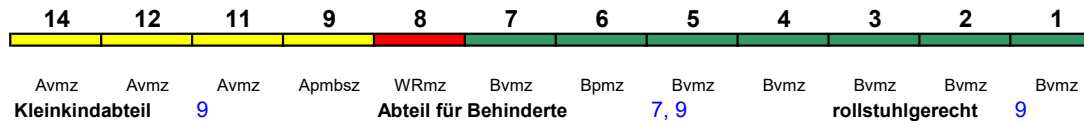

ICE 928 Passau Hbf Hamburg-Altona

280 km/h < Passau Hbf - Frankfurt(M)Hbf
Frankfurt(M)Hbf - Hamburg-Altona >

ICE 1

Fahrrad ---

ICE 929 Kiel Hbf Nürnberg Hbf

280 km/h < Kiel Hbf - Frankfurt(M)Hbf
Frankfurt(M)Hbf - Nürnberg Hbf >

ICE 1

Reihung gültig Mo-Mi

Fahrrad ---

ICE 929 Kiel Hbf Passau Hbf

280 km/h < Kiel Hbf - Frankfurt(M)Hbf
Frankfurt(M)Hbf - Passau Hbf >

ICE 1

Reihung gültig Do und Fr

Fahrrad ---

ICE 929 Kiel Hbf Frankfurt(M)Hbf

200 km/h < Kiel Hbf - Frankfurt(M)Hbf

ICE 1

Reihung gültig Sa

Fahrrad ---

ICE 929 Kiel Hbf Regensburg Hbf

280 km/h < Kiel Hbf - Frankfurt(M)Hbf
Frankfurt(M)Hbf - Regensburg Hbf >

ICE 1

Reihung gültig So

Fahrrad ---

ICE 930 Berlin-Gesundbr. Frankfurt(M)Hbf

250 km/h < Berlin-Gesundbrunnen - Frankfurt(M)Hbf

ICE 4

Fahrrad 11

ICE 932 Berlin-Gesundbr. Frankfurt(M)Hbf

300 km/h < Berlin-Gesundbrunnen - Frankfurt(M)Hbf

ICE 3

Lounge 21