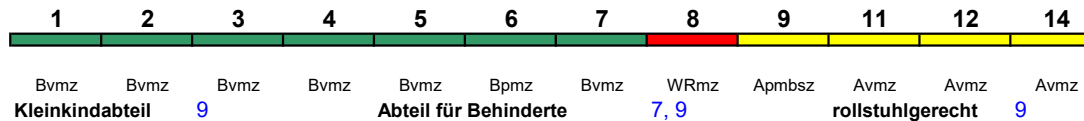

ICE 4

Reihung gültig ab 26.4.

Fahrrad 1

ICE 990 München Hbf Frankfurt(M)Hbf

280 km/h < München Hbf - Stuttgart Hbf
Stuttgart Hbf - Ffm Flugh. Fernbf >

ICE 1 < Frankfurt Flugh. Fernbf. - Frankfurt(M)Hbf

Reihung gültig Mo-Do