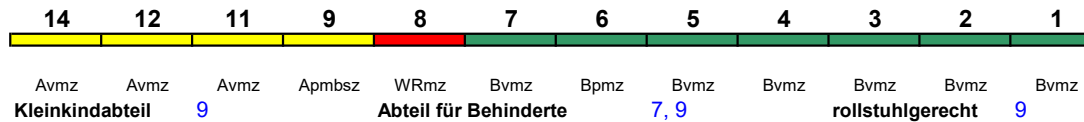

ICE 1

Fahrrad ---

ICE 997 Berlin Südkreuz Kassel-Wilh.

250 km/h < Berlin Südkreuz - Kassel-Wilhelmshöhe

ICE 2

Zug endet ab 24.4. in Hildesheim Hbf (Zug führt ab 30.4. an Fr eine zweite ICE-Einheit hinter Wagen 27 (verschlossen) zur Überführung mit.