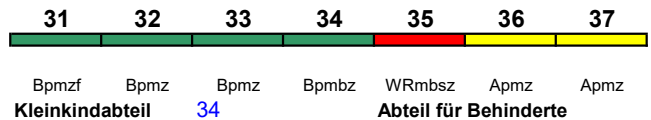

ICE 984 Hamburg Hbf Hamburg-Altona

60 km/h < Hamburg Hbf - Hamburg-Altona

ICE 2

Zug kommt als ICE 584 aus München Hbf/Nürnberg Hbf