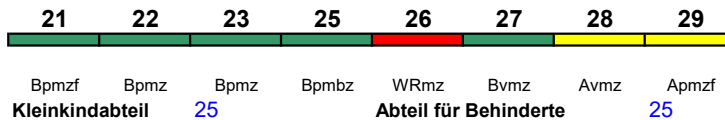

300 km/h < Berlin-Gesundbrunnen - Frankfurt(M)Hbf

ICE 3

Lounge 21

ICE 933 Darmstadt Hbf Berlin-Gesundbr.

300 km/h < Darmstadt Hbf - Frankfurt(M)Hbf
Frankfurt(M)Hbf - Berlin-Gesundbr. >

ICE 3

Reihung gültig bis 26.3.