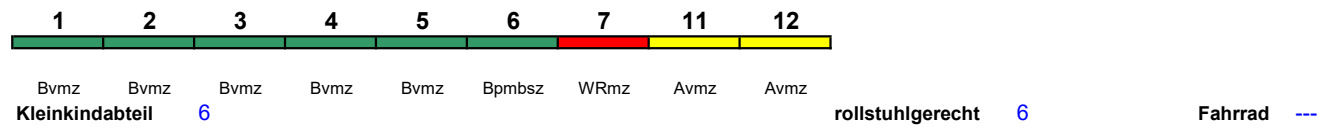

Wagenreihungen der Deutschen Bahn

erstellt: Marcus Grahnert www.fernbahn.de

Jahresfahrplan 2022

Zugnummern 1100 - 1199

Zug
Vmax

Startbahnhof **Zielbahnhof**

← Fahrtrichtung →

ICE 1100 München Hbf Berlin-Gesundbr.

300 km/h < München Hbf - Berlin-Gesundbrunnen

ICE 3

ICE 1103 Norddeich Mole Stuttgart Hbf

280 km/h < Norddeich Mole - Stuttgart Hbf

ICE 1 kurz

"Norderney"; am 25.12., 1.1., 16., 17.4., 28.5. und 5.6. in umgekehrter Reihung