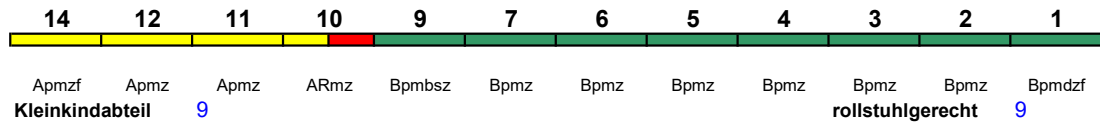

ICE 1171 Kiel Hbf Basel SBB

250 km/h < Kiel Hbf - Basel SBB

ICE 4

Reihung gültig 5.3.-4.5.