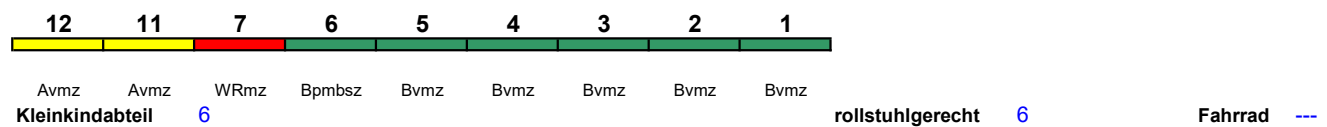

ICE 1107 Norddeich Mole Köln Hbf

200 km/h   <   Norddeich Mole - Köln Hbf

ICE 1 kurz

"Norderney"