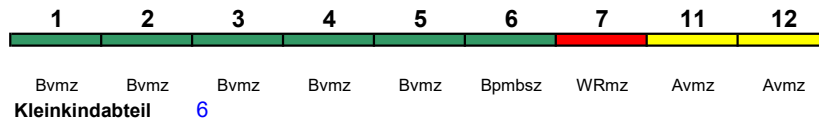

ICE 1 kurz

Reihung gültig bis 26.3.

Fahrrad ---

ICE 1176 Frankfurt(M)Hbf Hamburg-Altona

250 km/h < Frankfurt(M)Hbf - Hamburg-Altona

ICE 1 kurz

Reihung gültig ab 2.4.

Fahrrad ---