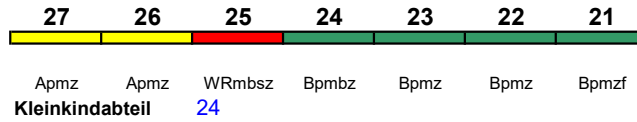

ICE 1155 Bonn Hbf Berlin Südkreuz

250 km/h < Bonn Hbf - Berlin Südkreuz

ICE 2

rollstuhlgerecht 24

Fahrrad ---