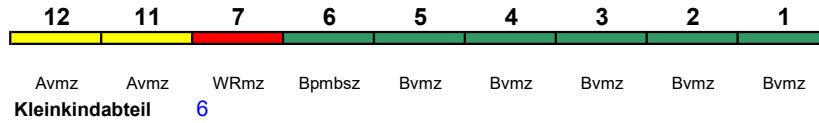

ICE 1114 Stuttgart Hbf Wiesbaden Hbf

250 km/h < Stuttgart Hbf - Wiesbaden Hbf

ICE 1 kurz