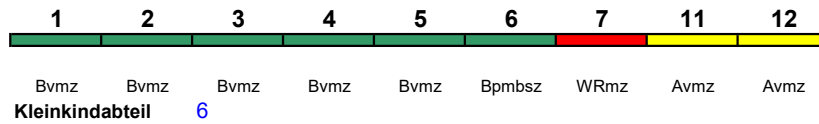

ICE 1116 Stuttgart Hbf Berlin Ostbahnhof

250 km/h < Stuttgart Hbf - Berlin Ostbahnhof

ICE 1 kurz