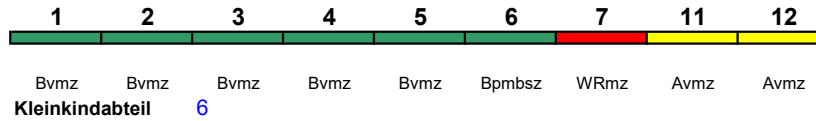

ICE 1

rollstuhlgerecht 9 Fahrrad ---

ICE 1151 Köln Hbf Berlin Ostbahnhof
 250 km/h < Köln Hbf - Berlin Ostbahnhof

ICE 1 kurz

Reihung gültig Mo-Do

rollstuhlgerecht 6 Fahrrad ---

ICE 1151 Köln Hbf Berlin Ostbahnhof
 250 km/h < Köln Hbf - Berlin Ostbahnhof