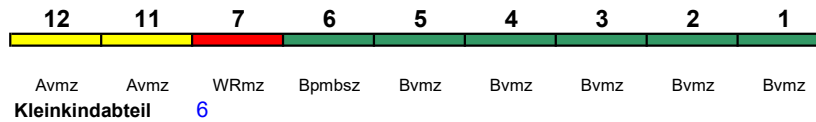

ICE 1

Reihung gültig Fr-So

rollstuhlgerecht 9 Fahrrad ---

ICE 1152 Berlin Ostbf Köln Hbf
 250 km/h < Berlin Ostbahnhof - Köln Hbf

ICE 1

Reihung gültig Mo-Do

rollstuhlgerecht 6 Fahrrad ---

ICE 1152 Berlin Ostbf Köln Hbf
 250 km/h < Berlin Ostbahnhof - Köln Hbf