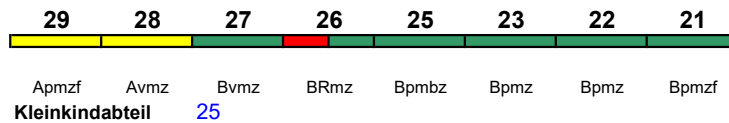

ICE 1122 München Hbf Düsseldorf Hbf

300 km/h < München Hbf - Düsseldorf Hbf

ICE 3