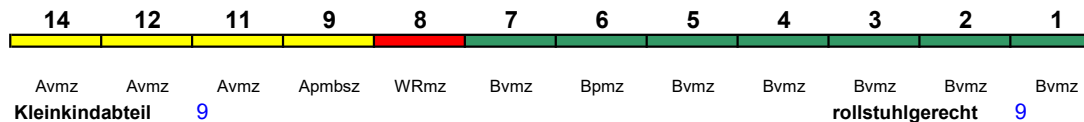

rollstuhlgerecht 9 Fahrrad ---