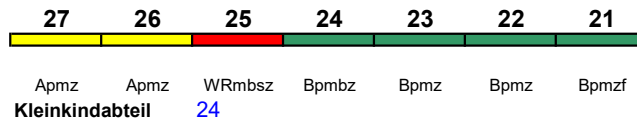

ICE 1157 Bonn Hbf Berlin Südkreuz

250 km/h < Bonn Hbf - Berlin Südkreuz

ICE 2

rollstuhlgerecht 24

Fahrrad ---