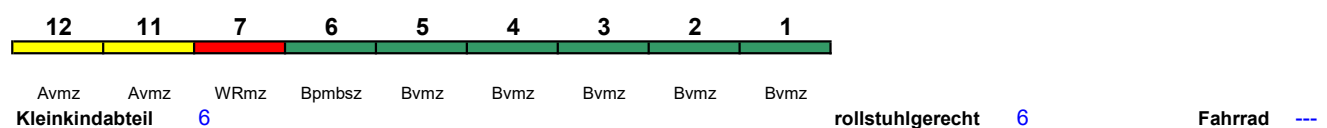

ICE 1107 Norddeich Mole Köln Hbf

200 km/h < Norddeich Mole - Köln Hbf

ICE 1 kurz

"Norderney"

ICE 1108 Köln Hbf Norddeich Mole

200 km/h < Köln Hbf - Norddeich Mole

ICE 1 kurz

"Norderney"; am 25.12., 1.1., 16., 17.4., 28.5. und 5.6. in umgekehrter Reihung

ICE 1109 Berlin-Gesundbr. München Hbf

300 km/h < Berlin-Gesundbrunnen - München Hbf

ICE 3

Kurzanleitung:

modernisierter Wagenpark bzw. einzelner Wagen

Die Abkürzungen unter den Wagennummern informieren über die eingesetzte Wagenbauart (Abteilwagen, Großraumwagen, klimatisierter Wagen usw.). Erläuterung der Abkürzungen: siehe fernbahn.de
Diese und alle folgenden Seiten sind Bestandteil der Internetseite www.fernbahn.de. Eine Darstellung auf anderen Seiten oder in anderen Medien ist nicht gestattet.