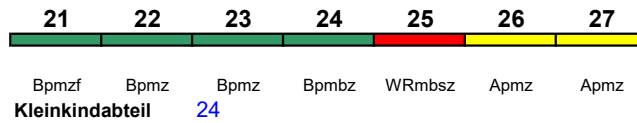

ICE 1155 Bonn Hbf Berlin Südkreuz

250 km/h < Bonn Hbf - Berlin Südkreuz

ICE 2

rollstuhlgerecht 24

Fahrrad ---

ICE 1156 Berlin Südkreuz Bonn Hbf

250 km/h < Berlin Südkreuz - Bonn Hbf

ICE 2