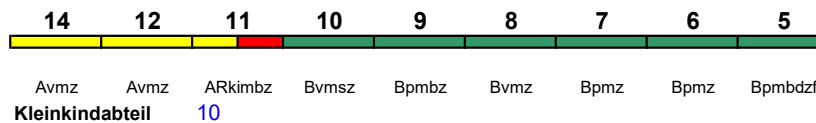

IC 1160 München Hbf Karlsruhe Hbf

200 km/h < München Hbf - Stuttgart Hbf
Stuttgart Hbf - Karlsruhe Hbf >

IC mod

rollstuhlgerecht 5, 9, 11

Fahrrad 5

Reihung gültig bis 1.4.