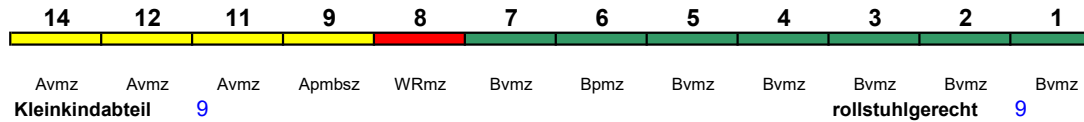

rollstuhlgerecht 9 Fahrrad ---

ICE 1151 Köln Hbf Berlin Ostbahnhof
250 km/h < Köln Hbf - Berlin Ostbahnhof

ICE 1 kurz

Reihung gültig Mo-Do