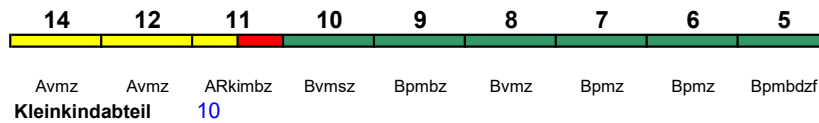

IC 1177 Frankfurt(M)Hbf Basel SBB

200 km/h < Frankfurt(M)Hbf - Basel SBB

IC mod