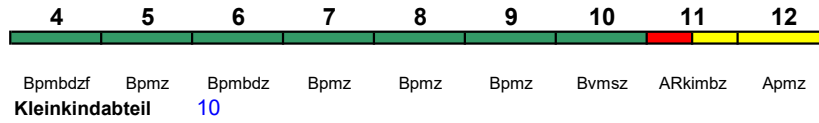

250 km/h < Kiel Hbf - Basel SBB

ICE 4

Reihung gültig 5.3.-4.5.

Fahrrad 1

IC 1174 Stuttgart Hbf Berlin Ostbahnhof

200 km/h < Stuttgart Hbf - Berlin Ostbahnhof

IC mod

Reihung gültig Fr