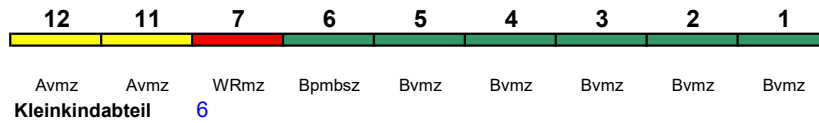

ICE 1176 Stuttgart Hbf Hamburg-Altona

250 km/h < Stuttgart Hbf - Frankfurt(M)Hbf
Frankfurt(M)Hbf - Hamburg-Altona >

ICE 1 kurz

Reihung gültig bis 26.3.