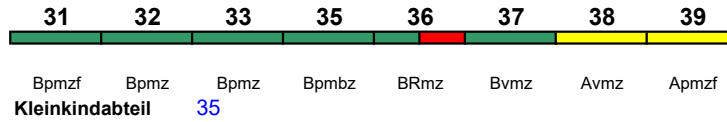

ICE 1128 Ffm Flug Fern Wiesbaden Hbf
160 km/h < Frankfurt(M)Flughafen Fernbf - Wiesbaden Hbf

ICE 3
Zug kommt als ICE 528 aus München Hbf

rollstuhlgerecht 35 Lounge 31

ICE 1133 Oldenburg(O)Hbf Leipzig Hbf
200 km/h < Oldenburg(Oldb)Hbf - Leipzig Hbf

ICE 1 kurz