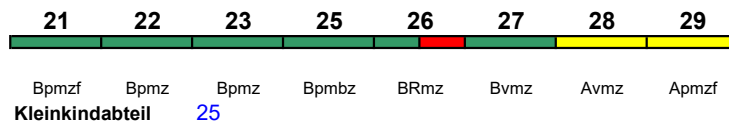

ICE 3

ICE 1122 München Hbf Düsseldorf Hbf

300 km/h < München Hbf - Düsseldorf Hbf

ICE 3

ICE 1123 Düsseldorf Hbf München Hbf

300 km/h < Düsseldorf Hbf - München Hbf

ICE 3

ICE 1128 Ffm Flug Fern Wiesbaden Hbf
 160 km/h < Frankfurt(M)Flughafen Fernbf - Wiesbaden Hbf