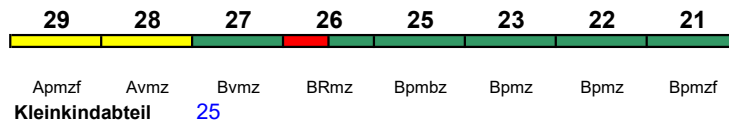

ICE 1109 Berlin-Gesundbr. München Hbf

300 km/h < Berlin-Gesundbrunnen - München Hbf

ICE 3

Kurzanleitung:

modernisierter Wagenpark bzw. einzelner Wagen

Die Abkürzungen unter den Wagennummern informieren über die eingesetzte Wagenbauart (Abteilwagen, Großraumwagen, klimatisierter Wagen usw.). Erläuterung der Abkürzungen: siehe fernbahn.de
Diese und alle folgenden Seiten sind Bestandteil der Internetseite www.fernbahn.de. Eine Darstellung auf anderen Seiten oder in anderen Medien ist nicht gestattet.

250 km/h < Stuttgart Hbf - Berlin Ostbahnhof

ICE 1 kurz

ICE 1120 München Hbf Düsseldorf Hbf

300 km/h < München Hbf - Düsseldorf Hbf

ICE 3

ICE 1121 Düsseldorf Hbf München Hbf

300 km/h < Düsseldorf Hbf - München Hbf