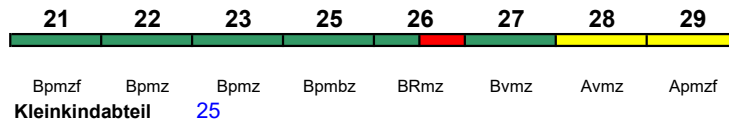

ICE 1121 Düsseldorf Hbf München Hbf

300 km/h < Düsseldorf Hbf - München Hbf

ICE 3