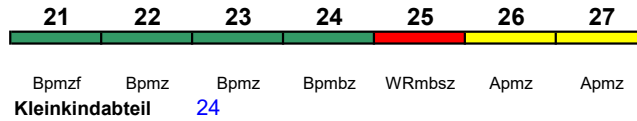

ICE 1

Reihung gültig Fr-So

rollstuhlgerecht 9 Fahrrad ---

ICE 1154 Berlin Südkreuz Bonn Hbf

250 km/h < Berlin Südkreuz - Bonn Hbf

ICE 2

rollstuhlgerecht 24

Fahrrad ---