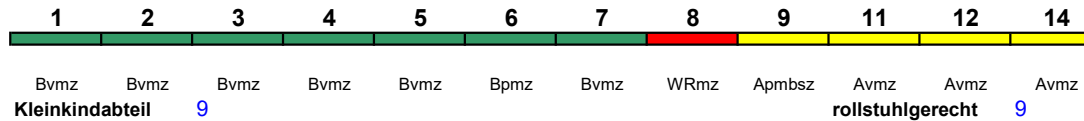

rollstuhlgerecht 9 Fahrrad ---

ICE 1152 Berlin Ostbf Köln Hbf
250 km/h < Berlin Ostbahnhof - Köln Hbf

ICE 1

Reihung gültig Mo-Do