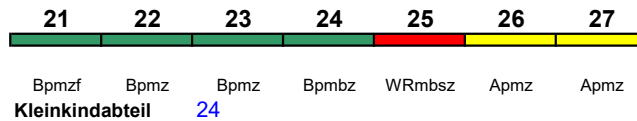

ICE 1158 Berlin Ostbf Bonn Hbf

250 km/h < Berlin Ostbahnhof - Bonn Hbf

ICE 2

rollstuhlgerecht 24

Fahrrad ---