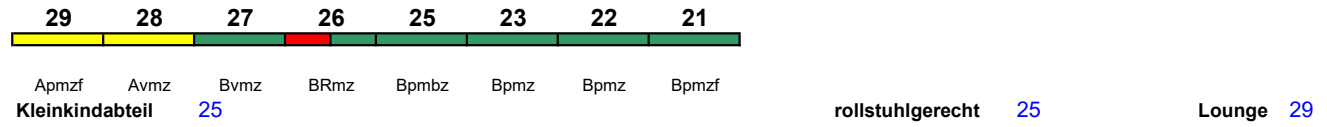

Wagenreihungen der Deutschen Bahn

erstellt: Marcus Grahnert www.fernbahn.de

Jahresfahrplan 2022

Zugnummern 1100 - 1199

Zug
Vmax

Startbahnhof   **Zielbahnhof**

←   Fahrtrichtung   →

ICE 1100 München Hbf Berlin-Gesundbr.

300 km/h   <   München Hbf - Berlin-Gesundbrunnen

ICE 3