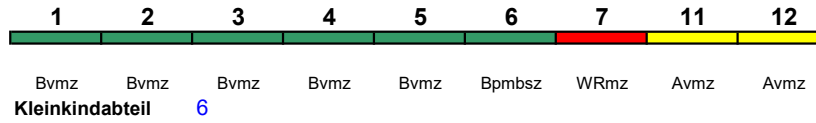

rollstuhlgerecht 6 Fahrrad ---

ICE 1150 Berlin Ostbf Köln Hbf
250 km/h < Berlin Ostbahnhof - Köln Hbf

ICE 1