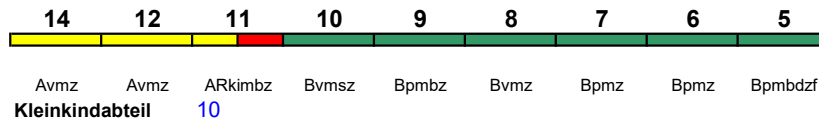

IC 1174 Basel SBB Berlin Ostbahnhof

200 km/h < Basel SBB - Berlin Ostbahnhof

IC mod

Reihung gültig So