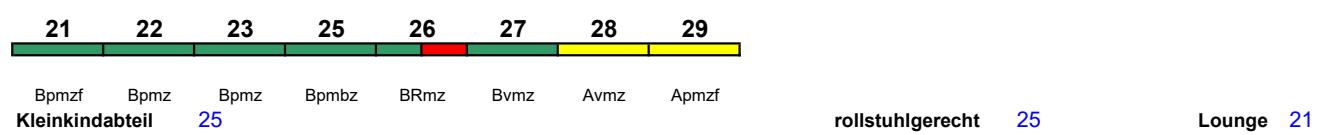

ICE 1107 Norddeich Mole Köln Hbf

200 km/h < Norddeich Mole - Köln Hbf

ICE 1 kurz

"Norderney"

ICE 1108 Köln Hbf Norddeich Mole

200 km/h < Köln Hbf - Norddeich Mole

ICE 1 kurz

"Norderney"; am 25.12., 1.1., 16., 17.4., 28.5. und 5.6. in umgekehrter Reihung

ICE 1109 Berlin-Gesundbr. München Hbf

300 km/h < Berlin-Gesundbrunnen - München Hbf

ICE 3

Kurzanleitung:

modernisierter Wagenpark bzw. einzelner Wagen

Die Abkürzungen unter den Wagennummern informieren über die eingesetzte Wagenbauart (Abteilwagen, Großraumwagen, klimatisierter Wagen usw.). Erläuterung der Abkürzungen: siehe fernbahn.de
Diese und alle folgenden Seiten sind Bestandteil der Internetseite www.fernbahn.de. Eine Darstellung auf anderen Seiten oder in anderen Medien ist nicht gestattet.