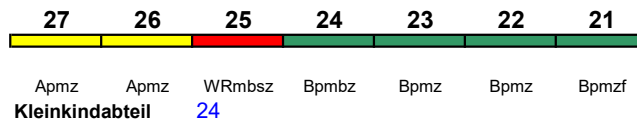

250 km/h < Berlin Ostbahnhof - Bonn Hbf

ICE 2

rollstuhlgerecht 24

Fahrrad ---

ICE 1159 Bonn Hbf Berlin Ostkreuz

250 km/h < Bonn Hbf - Berlin Ostkreuz

ICE 2

rollstuhlgerecht 24