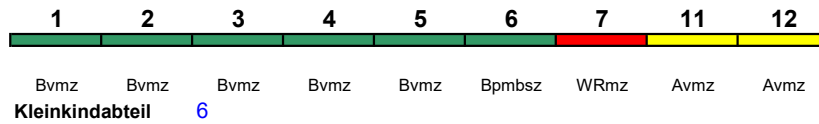

ICE 1110 Stuttgart Hbf Norddeich Mole

250 km/h < Norddeich Mole - Stuttgart Hbf

ICE 1 kurz
"Norderney"