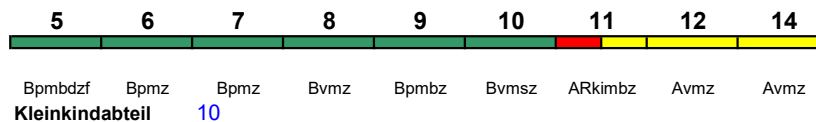

rollstuhlgerecht 5, 9, 11

Fahrrad 5