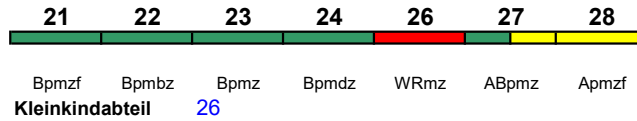

ICE 1285 Hamburg-Altona Frankfurt(M)Hbf

230 km/h < Hamburg-Altona - Frankfurt(M)Hbf

ICE-T

Reihung gültig Sa

Rollstuhl/Fahrrad 22 / 24

Lounge 21