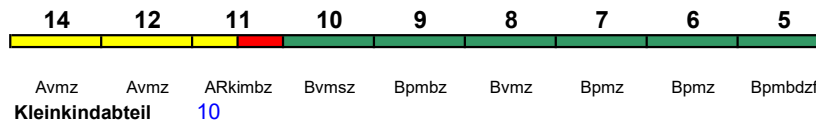

rollstuhlgerecht 5, 9, 11

Fahrrad 5

IC 1291 Frankfurt(M)Hbf München Hbf

200 km/h < Frankfurt(M)Hbf - Stuttgart Hbf
Stuttgart Hbf - München Hbf >

IC mod

Reihung gültig Sa