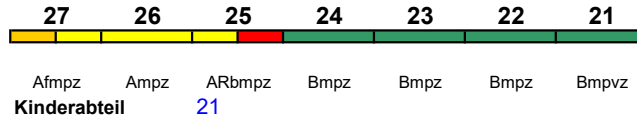

RJ 1286 Feldkirch München Hbf

160 km/h < Feldkirch - München Hbf

"Tirol"; Wagenmaterial: ÖBB Railjet

rollstuhlgerecht 25

Fahrrad 21