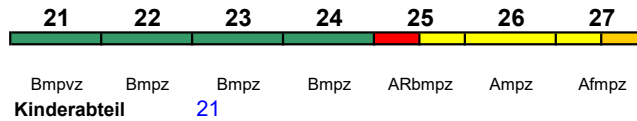

RJ 1287 München Hbf Feldkirch

160 km/h < München Hbf - Feldkirch

"Tirol"; Wagenmaterial: ÖBB Railjet