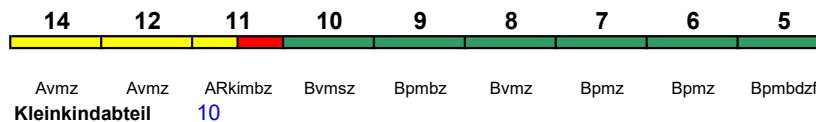

Diese und alle folgenden Seiten sind Bestandteil der Internetseite www.fernbahn.de. Eine Darstellung auf anderen Seiten oder in anderen Medien ist nicht gestattet.

ICE 1205 Hamburg-Altona München Hbf

230 km/h < Hamburg-Altona - Nürnberg Hbf
Nürnberg Hbf - München Hbf >

Reihung gültig Mo-Fr und So

rollstuhlgerecht 5, 9, 11

Fahrrad 5

IC 1291 Frankfurt(M)Hbf München Hbf200 km/h < Frankfurt(M)Hbf - Stuttgart Hbf
Stuttgart Hbf - München Hbf >

IC mod

Reihung gültig Sa

rollstuhlgerecht 5, 9, 11