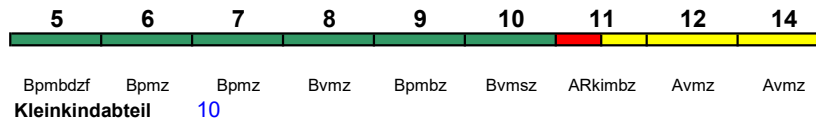

IC 1290 Salzburg Hbf Frankfurt(M)Hbf

200 km/h < Salzburg Hbf - München Hbf
München Hbf - Stuttgart Hbf >
IC mod < Stuttgart Hbf - Frankfurt(M)Hbf

rollstuhlgerecht 5, 9, 11

Fahrrad 5

IC 1291 Frankfurt(M)Hbf Salzburg Hbf

200 km/h < Frankfurt(M)Hbf - Stuttgart Hbf
Stuttgart Hbf - München Hbf >
IC mod < München Hbf - Salzburg Hbf

Reihung gültig Mo-Fr und So