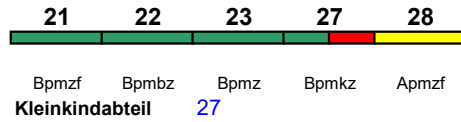

ICE 1598 Frankfurt(M)Hbf Berlin Hbf

230 km/h < Frankfurt(M)Hbf - Berlin Hbf

ICE-T

Rollstuhl/Fahrrad 22 / ---

Lounge 21