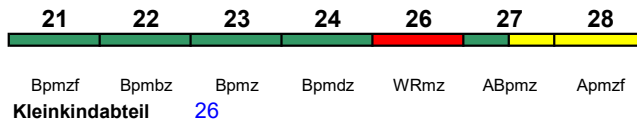

Rollstuhl/Fahrrad 22 / 24

Lounge 21, ab Frankfurt 28