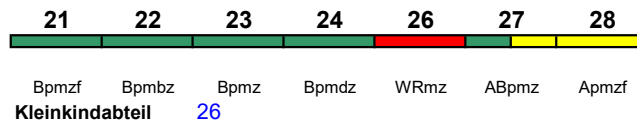

ICE-T  
Reihung gültig Sa; \* Wagen sind verschlossen und werden ab Leipzig Hbf mitgeführt

Lounge 21, ab Leipzig 28

**ICE 1554 Dresden Hbf Wiesbaden Hbf**

230 km/h < Dresden Hbf - Leipzig Hbf  
Leipzig Hbf - Frankfurt(M)Hbf >  
< Frankfurt(M)Hbf - Wiesbaden Hbf

ICE-T  
Wagen 31-38 ab Leipzig Hbf

Lounge 21, ab Leip 28, ab Ffm 31

**ICE 1555 Frankfurt(M)Hbf Dresden Hbf**

230 km/h < Frankfurt(M)Hbf - Leipzig Hbf  
Leipzig Hbf - Dresden Hbf >

ICE-T  
Reihung gültig Mo-Sa

Rollstuhl/Fahrrad 22 / 24 Lounge 21, ab Leipzig 28

**ICE 1555 Frankfurt(M)Hbf Dresden Hbf**

230 km/h < Frankfurt(M)Hbf - Leipzig Hbf  
Leipzig Hbf - Dresden Hbf >

ICE-T

Reihung gültig So; \* Wagen sind verschlossen und werden ab Leipzig Hbf mitgeführt