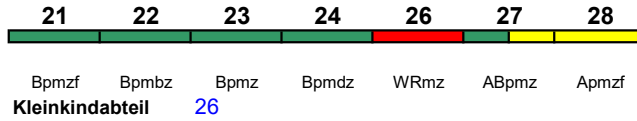

ICE 1574 Karlsruhe Hbf Rostock Hbf

230 km/h < Karlsruhe Hbf - Frankfurt(M)Hbf
Frankfurt(M)Hbf - Hamburg Hbf >
ICE-T < Hamburg Hbf - Rostock Hbf

Rollstuhl/Fahrrad 22 / 24 Lounge 21, ab Ffm 28, ab Hmb 21