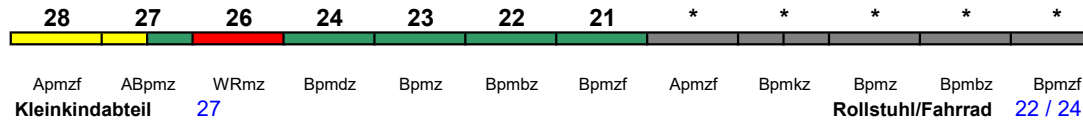

ICE-T

Rollstuhl/Fahrrad 22 Lounge 28

**ICE 1552 Dresden Hbf Frankfurt(M)Hbf**

230 km/h < Dresden Hbf - Leipzig Hbf  
Leipzig Hbf - Frankfurt(M)Hbf >

ICE-T

Rollstuhl/Fahrrad 22 / 24 Lounge 21, ab Leipzig 28

**ICE 1553 Leipzig Hbf Dresden Hbf**

200 km/h < Leipzig Hbf - Dresden Hbf

ICE-T  
Reihung gültig Mo-Fr; \* Wagen sind verschlossen

Lounge 28

**ICE 1553 Eisenach Dresden Hbf**

230 km/h < Eisenach - Leipzig Hbf  
Leipzig Hbf - Dresden Hbf >