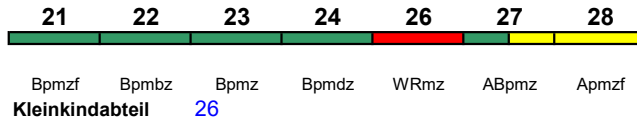

Rollstuhl/Fahrrad 22 / 24

Lounge 21, ab Frankfurt 28

ICE 1572 Karlsruhe Hbf Hannover Hbf

230 km/h < Karlsruhe Hbf - Frankfurt(M)Hbf
Frankfurt(M)Hbf - Hannover Hbf >

ICE-T

Reihung gültig Mo-Fr