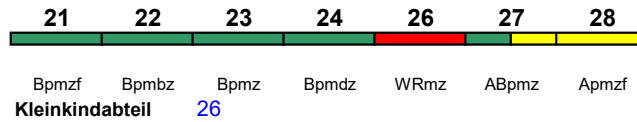

ICE-T

Rollstuhl/Fahrrad 22 Lounge 28

**ICE 1552 Dresden Hbf Frankfurt(M)Hbf**

230 km/h < Dresden Hbf - Leipzig Hbf  
Leipzig Hbf - Frankfurt(M)Hbf >

ICE-T

Rollstuhl/Fahrrad 22 / 24 Lounge 21, ab Leipzig 28

**ICE 1553 Leipzig Hbf Dresden Hbf**

200 km/h < Leipzig Hbf - Dresden Hbf

ICE-T  
Reihung gültig Mo-Fr; \* Wagen sind verschlossen

Lounge 28

**ICE 1553 Eisenach Dresden Hbf**

230 km/h < Eisenach - Leipzig Hbf  
Leipzig Hbf - Dresden Hbf >