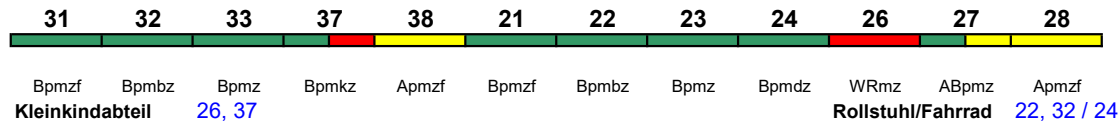

**ICE 1553 Leipzig Hbf Dresden Hbf**

200 km/h < Leipzig Hbf - Dresden Hbf

ICE-T  
Reihung gültig Mo-Fr; \* Wagen sind verschlossen

Lounge 28

**ICE 1553 Eisenach Dresden Hbf**

230 km/h < Eisenach - Leipzig Hbf  
Leipzig Hbf - Dresden Hbf >

ICE-T  
Reihung gültig Sa; \* Wagen sind verschlossen und werden ab Leipzig Hbf mitgeführt

Lounge 21, ab Leipzig 28

**ICE 1554 Dresden Hbf Wiesbaden Hbf**

230 km/h < Dresden Hbf - Leipzig Hbf  
Leipzig Hbf - Frankfurt(M)Hbf >  
< Frankfurt(M)Hbf - Wiesbaden Hbf

ICE-T  
Wagen 31-38 ab Leipzig Hbf

Lounge 21, ab Leip 28, ab Ffm 31

**ICE 1555 Frankfurt(M)Hbf Dresden Hbf**

230 km/h < Frankfurt(M)Hbf - Leipzig Hbf  
Leipzig Hbf - Dresden Hbf >

ICE-T  
Reihung gültig Mo-Sa