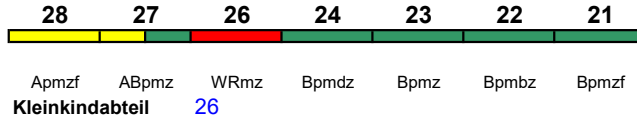

ICE 1575 Frankfurt(M)Hbf Karlsruhe Hbf

160 km/h < Frankfurt(M)Hbf - Karlsruhe Hbf

ICE-T

Rollstuhl/Fahrrad 22 / 24 Lounge 28

ICE 1576 Karlsruhe Hbf Rostock Hbf

230 km/h < Karlsruhe Hbf - Frankfurt(M)Hbf
Frankfurt(M)Hbf - Hamburg Hbf >
ICE-T < Hamburg Hbf - Rostock Hbf

Reihung gültig Mo-Do