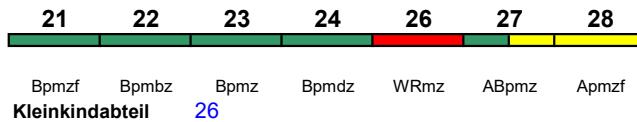

Rollstuhl/Fahrrad 22 / 24

Lounge 21, ab Frankfurt 28

**ICE 1573 Hannover Hbf Karlsruhe Hbf**

230 km/h < Hannover Hbf - Frankfurt(M)Hbf  
Frankfurt(M)Hbf - Karlsruhe Hbf >

ICE-T

Reihung gültig Mo-Fr

Rollstuhl/Fahrrad 22 / 24