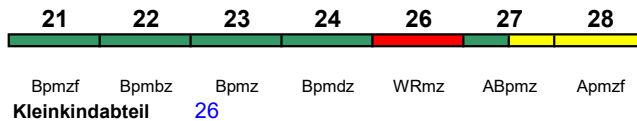

ICE-T

Reihung gültig Sa

Rollstuhl/Fahrrad 22 / 24

Lounge 21, ab Frankfurt 28

**ICE 1572 Karlsruhe Hbf Hamburg-Altona**

230 km/h < Karlsruhe Hbf - Frankfurt(M)Hbf  
Frankfurt(M)Hbf - Hamburg-Altona >

ICE-T

Reihung gültig So