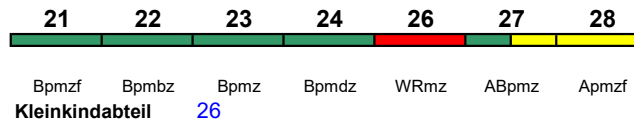

ICE-T

Rollstuhl/Fahrrad 22 / 24

Lounge 28

**ICE 1518 Stuttgart Hbf Münster(Westf)Hbf**

230 km/h &lt; Stuttgart Hbf - Münster(Westf)Hbf

ICE-T

Rollstuhl/Fahrrad 22 / 24

Lounge 21