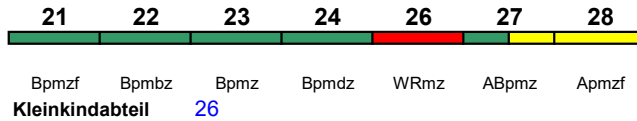

Rollstuhl/Fahrrad 22 / 24 Lounge 21, ab Ffm 28, ab Hmb 21

ICE 1576 Karlsruhe Hbf Hamburg-Altona

230 km/h < Karlsruhe Hbf - Frankfurt(M)Hbf
Frankfurt(M)Hbf - Hamburg-Altona >

ICE-T

Reihung gültig Fr und Sa