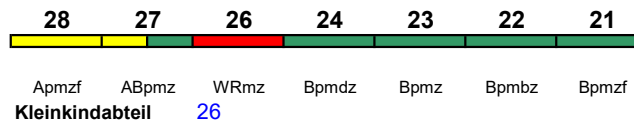

Rollstuhl/Fahrrad 22 / 24

Lounge 28, ab Frankfurt 21