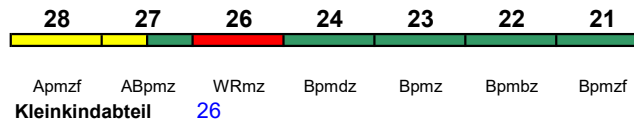

Rollstuhl/Fahrrad 22 / 24

Lounge 28, ab Frankfurt 21