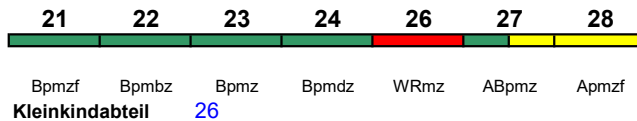

ICE 1576 Karlsruhe Hbf Stralsund Hbf

230 km/h < Karlsruhe Hbf - Frankfurt(M)Hbf
Frankfurt(M)Hbf - Hamburg Hbf >
ICE-T < Hamburg Hbf - Rostock Hbf *

Reihung gültig So; * weiterer Richtungswechsel in Rostock Hbf