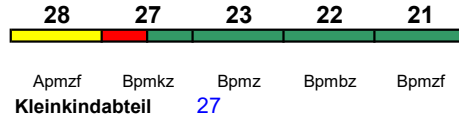

Lounge 21

**ICE 1548 Berlin Ostbf Aachen Hbf**

230 km/h < Berlin Ostbahnhof - Aachen Hbf

ICE-T  
"Karolinger"

Rollstuhl/Fahrrad 22 / 24 Lounge 28

**ICE 1550 Leipzig Hbf Frankfurt(M)Hbf**

230 km/h < Leipzig Hbf - Frankfurt(M)Hbf

ICE-T

Rollstuhl/Fahrrad 22 Lounge 28

**ICE 1552 Dresden Hbf Frankfurt(M)Hbf**

230 km/h < Dresden Hbf - Leipzig Hbf  
Leipzig Hbf - Frankfurt(M)Hbf >

ICE-T

Rollstuhl/Fahrrad 22 / 24 Lounge 21, ab Leipzig 28