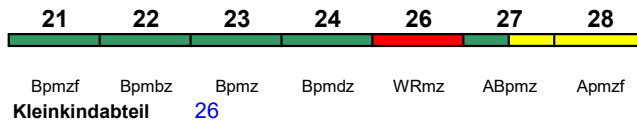

ICE 1577 Stralsund Hbf Karlsruhe Hbf

230 km/h < Stralsund Hbf - Rostock Hbf
Rostock Hbf - Hamburg Hbf >
ICE-T < Hamburg Hbf - Frankfurt(M)Hbf *

Reihung gültig Mo-Fr; * weiterer Richtungswechsel in Frankfurt(M)Hbf