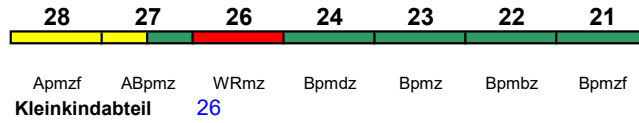

ICE 1599 Rostock Hbf Hamburg-Altona

230 km/h < Rostock Hbf - Hamburg-Altona

ICE-T

Rollstuhl/Fahrrad 22 / 24

Lounge 28