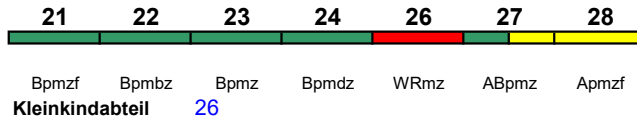

ICE 1574 Karlsruhe Hbf Rostock Hbf

230 km/h < Karlsruhe Hbf - Frankfurt(M)Hbf
Frankfurt(M)Hbf - Hamburg Hbf >
ICE-T < Hamburg Hbf - Rostock Hbf

Rollstuhl/Fahrrad 22 / 24 Lounge 21, ab Ffm 28, ab Hmb 21

ICE 1575 Frankfurt(M)Hbf Karlsruhe Hbf

160 km/h < Frankfurt(M)Hbf - Karlsruhe Hbf

ICE-T

Rollstuhl/Fahrrad 22 / 24 Lounge 28

ICE 1576 Karlsruhe Hbf Rostock Hbf

230 km/h < Karlsruhe Hbf - Frankfurt(M)Hbf
Frankfurt(M)Hbf - Hamburg Hbf >
ICE-T < Hamburg Hbf - Rostock Hbf

Reihung gültig Mo-Do

Rollstuhl/Fahrrad 22 / 24 Lounge 21, ab Ffm 28, ab Hmb 21

ICE 1576 Karlsruhe Hbf Hamburg-Altona

230 km/h < Karlsruhe Hbf - Frankfurt(M)Hbf
Frankfurt(M)Hbf - Hamburg-Altona >

ICE-T

Reihung gültig Fr und Sa

Rollstuhl/Fahrrad 22 / 24 Lounge 21, ab Frankfurt 28

ICE 1576 Karlsruhe Hbf Stralsund Hbf

230 km/h < Karlsruhe Hbf - Frankfurt(M)Hbf
Frankfurt(M)Hbf - Hamburg Hbf >
ICE-T < Hamburg Hbf - Rostock Hbf *

Reihung gültig So; * weiterer Richtungswechsel in Rostock Hbf

Rollstuhl/Fahrrad 22 / 24 Lounge 21, ab Ffm 28, ab Hmb 21

ICE 1577 Stralsund Hbf Karlsruhe Hbf

230 km/h < Stralsund Hbf - Rostock Hbf
Rostock Hbf - Hamburg Hbf >
ICE-T < Hamburg Hbf - Frankfurt(M)Hbf *

Reihung gültig Mo-Fr; * weiterer Richtungswechsel in Frankfurt(M)Hbf

Rollstuhl/Fahrrad 22 / 24 Lounge 21, ab Frankfurt 28

ICE 1577 Stralsund Hbf Karlsruhe Hbf

230 km/h < Stralsund Hbf - Rostock Hbf
Rostock Hbf - Hamburg Hbf >
ICE-T < Hamburg Hbf - Frankfurt(M)Hbf *

Reihung gültig Sa; Wagen 31-38 ab Hamburg Hbf bis Kassel-Wilhelmshöhe (als ICE 1207 weiter nach Innsbruck Hbf); * weiterer Richtungswechsel in Frankfurt(M)Hbf

Rollstuhl/Fahrrad 22, 32 / 24, 34 Lounge 21, ab Rost 28, ab Hmb 21