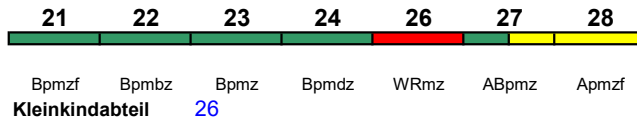

ICE 1570 Karlsruhe Hbf Hannover Hbf

230 km/h < Karlsruhe Hbf - Frankfurt(M)Hbf
Frankfurt(M)Hbf - Hannover Hbf >

ICE-T

Reihung gültig So

Rollstuhl/Fahrrad 22 / 24

Lounge 21, ab Frankfurt 28

ICE 1571 Kassel-Wilh. Karlsruhe Hbf

160 km/h < Kassel-Wilhelmshöhe - Frankfurt(M)Hbf
Frankfurt(M)Hbf - Karlsruhe Hbf >

ICE-T