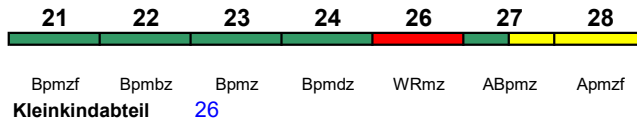

Rollstuhl/Fahrrad 22 / 24

Lounge 21, ab Frankfurt 28

ICE 1572 Karlsruhe Hbf Kassel-Wilh.

160 km/h < Karlsruhe Hbf - Frankfurt(M)Hbf
Frankfurt(M)Hbf - Kassel-Wilh. >

ICE-T

Reihung gültig Sa