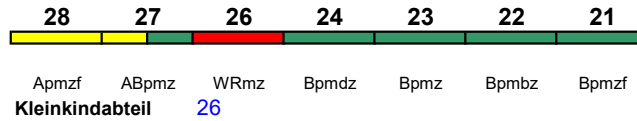

ICE 1548 Berlin Ostbf Aachen Hbf

230 km/h < Berlin Ostbahnhof - Aachen Hbf

ICE-T
"Karolinger"

Rollstuhl/Fahrrad 22 / 24 Lounge 28