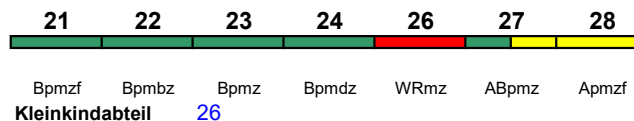

ICE-T

Rollstuhl/Fahrrad 22 / 24

Lounge 28, ab Frankfurt 21

**ICE 1545 Aachen Hbf Berlin Ostbahnhof**

230 km/h &lt; Aachen Hbf - Berlin Ostbahnhof

ICE-T

"Karolinger"

Rollstuhl/Fahrrad 22 / 24