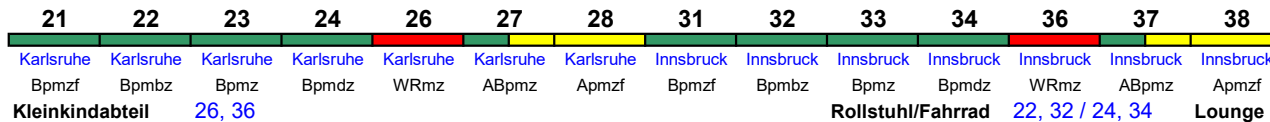

ICE 1577 Stralsund Hbf Karlsruhe Hbf

230 km/h < Stralsund Hbf - Rostock Hbf
Rostock Hbf - Hamburg Hbf >
ICE-T < Hamburg Hbf - Frankfurt(M)Hbf *

Reihung gültig Sa; Wagen 31-38 ab Hamburg Hbf bis Kassel-Wilhelmshöhe (als ICE 1207 weiter nach Innsbruck Hbf); * weiterer Richtungswechsel in Frankfurt(M)Hbf