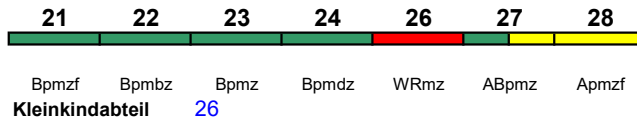

Rollstuhl/Fahrrad 22 / 24

Lounge 21, ab Frankfurt 28

ICE 1572 Karlsruhe Hbf Hamburg-Altona

230 km/h < Karlsruhe Hbf - Frankfurt(M)Hbf
Frankfurt(M)Hbf - Hamburg-Altona >

ICE-T

Reihung gültig So