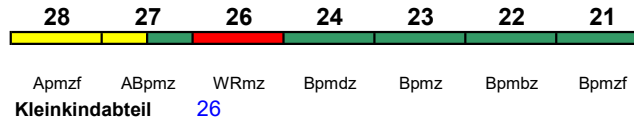

ICE 1513 Wiesbaden Hbf Stuttgart Hbf

230 km/h < Wiesbaden Hbf - Stuttgart Hbf

ICE-T

Rollstuhl/Fahrrad 22 / 24

Lounge 28