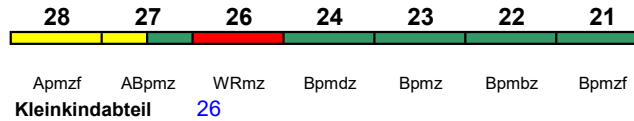

ICE 1510 Stuttgart Hbf Wiesbaden Hbf

230 km/h < Stuttgart Hbf - Wiesbaden Hbf

ICE-T

Rollstuhl/Fahrrad 22 / 24

Lounge 28