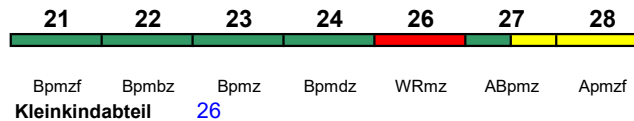

ICE 1537 Frankfurt(M)Hbf Berlin-Gesundbr.

230 km/h < Frankfurt(M)Hbf - Berlin-Gesundbrunnen

ICE-T

Reihung gültig Mo-Fr

Rollstuhl/Fahrrad 22 / 24

Lounge 21

ICE 1537 Stuttgart Hbf Berlin-Gesundbr.

230 km/h < Stuttgart Hbf - Frankfurt(M)Hbf
Frankfurt(M)Hbf - Berlin-Gesundbrunnen >

ICE-T