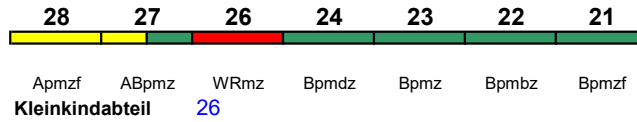

ICE-T

"Darß"; Reihung gültig Sa

Rollstuhl/Fahrrad 22 / 24

Lounge 21, ab Rostock 28

**ICE 1678 Hannover Hbf Stralsund Hbf**

230 km/h < Hannover Hbf - Hamburg Hbf  
Hamburg Hbf - Rostock Hbf >

ICE-T

"Arkona"; Reihung gültig Mo-Fr bis 1.4.