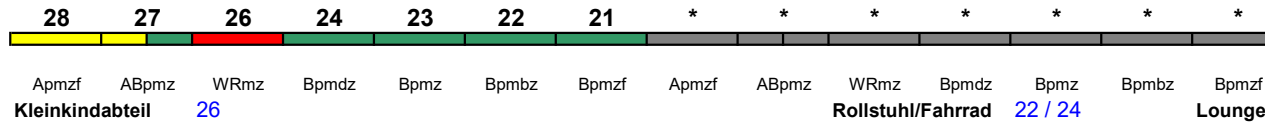

Lounge 21

**ICE 1687 Hamburg-Altona Hannover Hbf**

200 km/h &lt; Hamburg-Altona - Hannover Hbf

ICE-T

Reihung gültig Fr

Rollstuhl/Fahrrad 22 / 24

Lounge 21

**ICE 1688 München Hbf Hamburg-Altona**

230 km/h &lt; München Hbf - Hamburg-Altona

ICE-T

Reihung gültig Mo-Fr und So; \* Zugteil ist verschlossen und wird bis Nürnberg Hbf mitgeführt

Rollstuhl/Fahrrad 22 / 24

Lounge 28

**ICE 1688 München Hbf Hamburg-Altona**