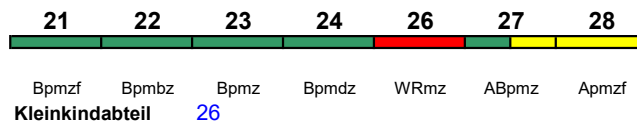

Rollstuhl/Fahrrad 22 / 24

Lounge 21, ab Berlin Hbf 28