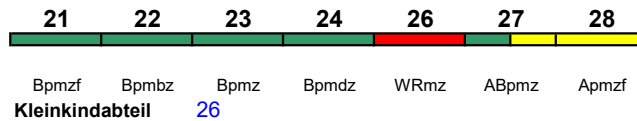

230 km/h &lt; München Hbf - Hamburg-Altona

ICE-T

Reihung gültig Sa

Rollstuhl/Fahrrad 22 / 24

Lounge 28

**ICE 1689 Hamburg-Altona Hannover Hbf**

230 km/h &lt; Hamburg-Altona - Hannover Hbf

ICE-T