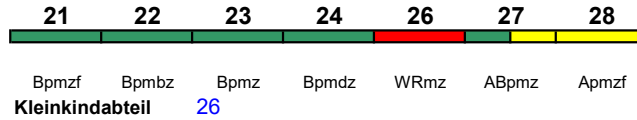

ICE-T

Rollstuhl/Fahrrad 22 / 24

Lounge 28

**ICE 1687 Hamburg-Altona Kassel-Wilh**

230 km/h &lt; Hamburg-Altona - Kassel-Wilhelmshöhe

ICE-T

Reihung gültig Mo-Do und So

Rollstuhl/Fahrrad 22 / 24