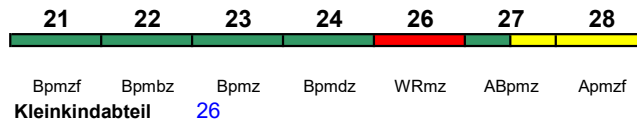

ICE 1687 Hamburg-Altona Hannover Hbf

200 km/h < Hamburg-Altona - Hannover Hbf

ICE-T

Reihung gültig Fr