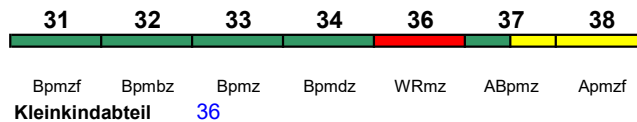

ICE 1683 Fulda Frankfurt(M)Hbf

200 km/h < Fulda - Frankfurt(M)Hbf

ICE-T

Zug kommt als ICE 1285 aus Hamburg-Altona

Rollstuhl/Fahrrad 32 / 34

Lounge 31