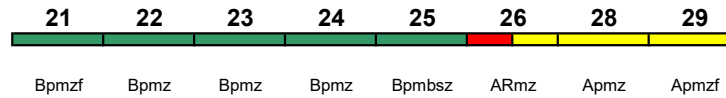

Wagenreihungen der Deutschen Bahn

Quelle: Marcus Grahert www.fernbahn.de

Jahresfahrplan 2022

Zugnummern ICE / TGV Deutschland - Frankreich

THALYS

Die Thalys-Züge fahren seit dem Jahresfahrplan 2017 nicht mehr in Kooperation mit der Deutschen Bahn. Daher liegen hierzu keine Wagenreihungen vor.

ICE 9550 Frankfurt(M)Hbf Paris Est

320 km/h < Frankfurt(M)Hbf - Paris Est

ICE 3 Velaro D Kleinkindabteil 25 rollstuhlgerecht 25 Lounge ---

TGV 9551 Paris Est Frankfurt(M)Hbf

320 km/h < Paris Est - Frankfurt(M)Hbf

320 km/h < Paris Est - Frankfurt(M)Hbf

ICE 3 Velaro D Kleinkindabteil 25 rollstuhlgerecht 25 Lounge ---

Kurzanleitung:

Die Abkürzungen unter den Wagennummern informieren über die eingesetzte Wagenbauart (Abteilwagen, Großraumwagen, klimatisierter Wagen usw.). Erläuterung der Abkürzungen: siehe fernbahn.de
Diese und alle folgenden Seiten sind Bestandteil der Internetseite www.fernbahn.de. Eine Darstellung auf anderen Seiten oder in anderen Medien ist nicht gestattet.