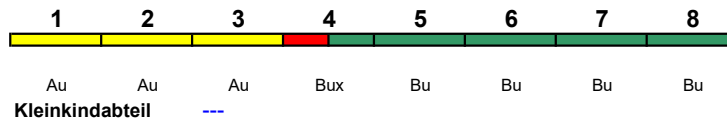

rollstuhlgerecht --- Lounge ---

ICE 9571 Paris Est Stuttgart Hbf
320 km/h < Paris Est - Stuttgart Hbf

ICE 3 Velaro D