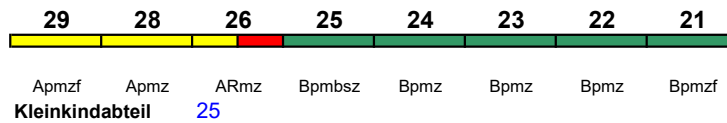

rollstuhlgerecht 25 Lounge ---

ICE 9572 Stuttgart Hbf Paris Est
320 km/h < Stuttgart Hbf - Paris Est

ICE 3 Velaro D