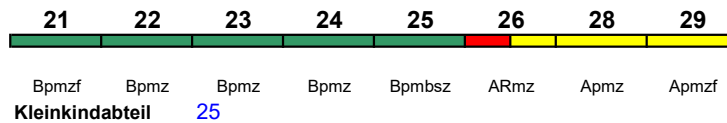

rollstuhlgerecht 25 Lounge ---