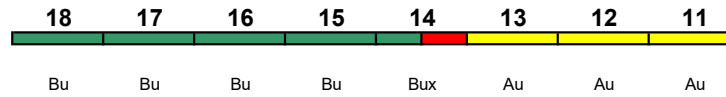

ICE 9550 Frankfurt(M)Hbf Paris Est

320 km/h < Frankfurt(M)Hbf - Paris Est

ICE 3 Velaro D Kleinkindabteil 25 rollstuhlgerecht 25 Lounge ---

TGV 9551 Paris Est Frankfurt(M)Hbf

320 km/h < Paris Est - Frankfurt(M)Hbf