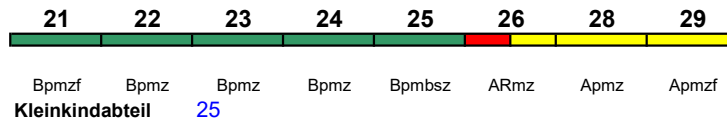

rollstuhlgerecht 25 Lounge ---

ICE 9568 Frankfurt(M)Hbf Paris Est
320 km/h < Frankfurt(M)Hbf - Paris Est

ICE 3 Velaro D