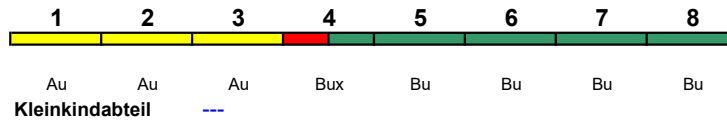

TGV9592 Stuttgart Hbf Paris Est

320 km/h < Stuttgart Hbf - Paris Est

rollstuhlgerecht --- Lounge ---