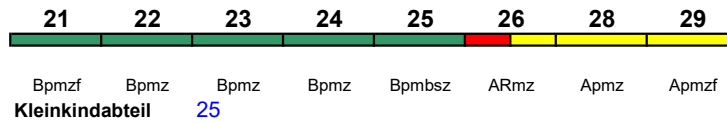

320 km/h < Marseille-St-Charles - Strasbourg Ville
Strasbourg - Frankfurt(M)Hbf >

rollstuhlgerecht --- Lounge ---

ICE 9586 Frankfurt(M)Hbf Paris Est

320 km/h < Frankfurt(M)Hbf - Paris Est

ICE 3 Velaro D

rollstuhlgerecht 25 Lounge ---