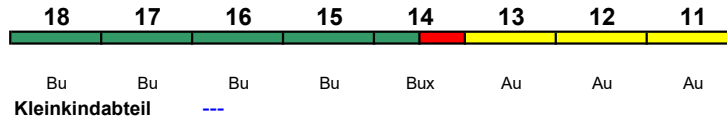

TGV9579 Paris Est München Hbf

320 km/h < Paris Est - Stuttgart Hbf
Stuttgart Hbf - München Hbf >

Reihung gültig Sa

rollstuhlgerecht --- Lounge ---