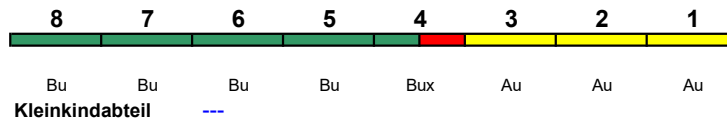

TGV9592 Stuttgart Hbf Paris Est

320 km/h < Stuttgart Hbf - Paris Est

rollstuhlgerecht --- Lounge ---

TGV9593 Paris Est Stuttgart Hbf

320 km/h < Paris Est - Stuttgart Hbf

rollstuhlgerecht --- Lounge ---