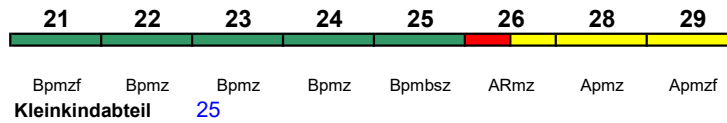

rollstuhlgerecht 25 Lounge ---

TGV9570 Stuttgart Hbf Paris Est
320 km/h < Stuttgart Hbf - Paris Est