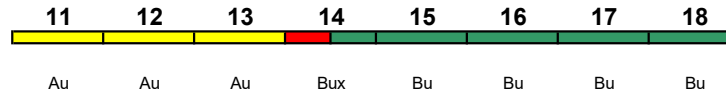

TGV9552 Frankfurt(M)Hbf   Paris Est

320 km/h   <   Frankfurt(M)Hbf - Paris Est

Kleinkindabteil   ---   rollstuhlgerecht   ---   Lounge   ---