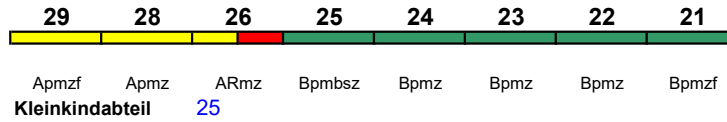

rollstuhlgerecht 25 Lounge ---

ICE 9566 Frankfurt(M)Hbf Paris Est
320 km/h < Frankfurt(M)Hbf - Paris Est

ICE 3 Velaro D