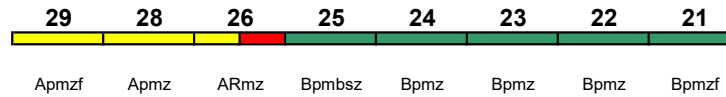

ICE 9550 Frankfurt(M)Hbf Paris Est

320 km/h < Frankfurt(M)Hbf - Paris Est

ICE 3 Velaro D Kleinkindabteil 25 rollstuhlgerecht 25 Lounge ---

TGV 9551 Paris Est Frankfurt(M)Hbf

320 km/h < Paris Est - Frankfurt(M)Hbf

Kleinkindabteil --- rollstuhlgerecht --- Lounge ---

TGV9552 Frankfurt(M)Hbf Paris Est

320 km/h < Frankfurt(M)Hbf - Paris Est

Kleinkindabteil --- rollstuhlgerecht --- Lounge ---

ICE 9553 Paris Est Frankfurt(M)Hbf

320 km/h < Paris Est - Frankfurt(M)Hbf

ICE 3 Velaro D Kleinkindabteil 25 rollstuhlgerecht 25 Lounge ---

Kurzanleitung:

Die Abkürzungen unter den Wagennummern informieren über die eingesetzte Wagenbauart (Abteilwagen, Großraumwagen, klimatisierter Wagen usw.). Erläuterung der Abkürzungen: siehe fernbahn.de
Diese und alle folgenden Seiten sind Bestandteil der Internetseite www.fernbahn.de. Eine Darstellung auf anderen Seiten oder in anderen Medien ist nicht gestattet.