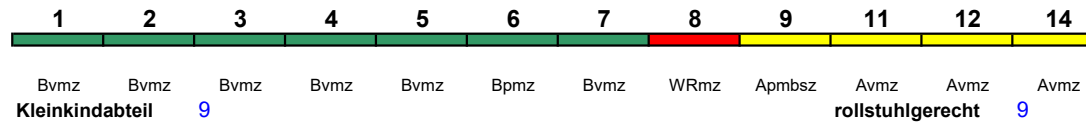

ICE 692 München Hbf Berlin-Gesundbr.

250 km/h < München Hbf - Stuttgart Hbf
Stuttgart Hbf - Frankfurt(M)Hbf >
ICE 1 < Frankfurt(M)Hbf - Leipzig Hbf *

Fahrrad ---

Reihung gültig bis 1.4.; * weiterer Richtungswechsel in Leipzig Hbf

ICE 692 München Hbf Berlin-Gesundbr.

250 km/h < München Hbf - Stuttgart Hbf
Stuttgart Hbf - Frankfurt(M)Hbf >
ICE 4 < Frankfurt(M)Hbf - Leipzig Hbf *