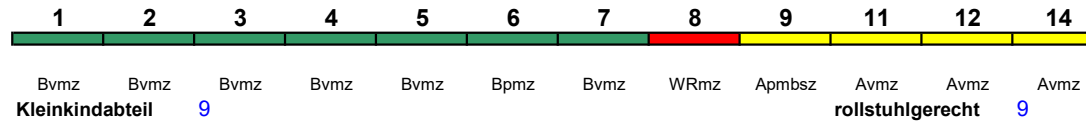

Fahrrad ---

Reihung gültig Mo-Fr und So bis 1.4.; * weiterer Richtungswechsel in Stuttgart Hbf

ICE 693 Berlin-Gesundbr. München Hbf

250 km/h < Berlin-Gesundbrunnen - Leipzig Hbf
Leipzig Hbf - Frankfurt(M)Hbf >
ICE 4 < Frankfurt(M)Hbf - Stuttgart Hbf *