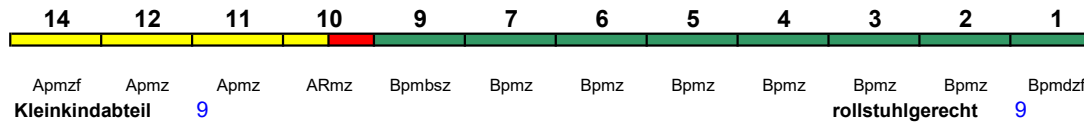

ICE 698 München Hbf Berlin-Gesundbr.

250 km/h < München Hbf - Stuttgart Hbf
Stuttgart Hbf - Ffm Flug Fernbf. >

ICE 4 < Ffm Flug Fernbf - Frankfurt(M)Hbf *

* weiterer Richtungswechsel in Frankfurt(M)Hbf