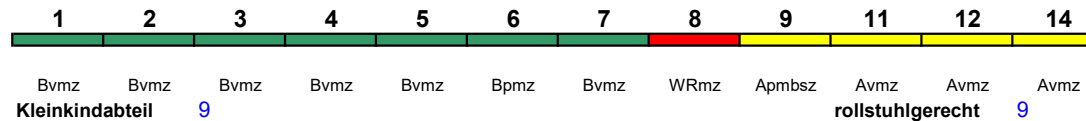

Fahrrad ---

Reihung gültig Sa bis 26.3.

ICE 693 Berlin-Gesundbr. Stuttgart Hbf

250 km/h < Berlin-Gesundbrunnen - Leipzig Hbf
Leipzig Hbf - Frankfurt(M)Hbf >
ICE 4 < Frankfurt(M)Hbf - Stuttgart Hbf