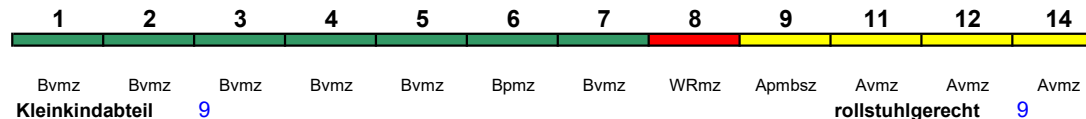

ICE 714 Stuttgart Hbf Hamburg-Altona

250 km/h < Stuttgart Hbf - Hamburg-Altona

ICE 1

rollstuhlgerecht 9

Fahrrad ---