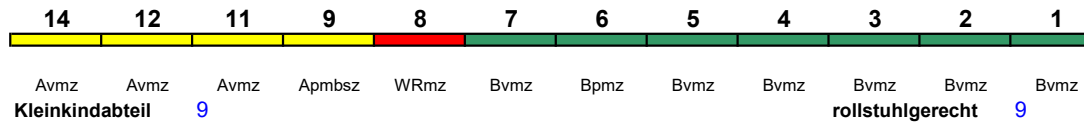

ICE 707 Hamburg-Altona München Hbf

250 km/h < Hamburg-Altona - München Hbf

ICE 1