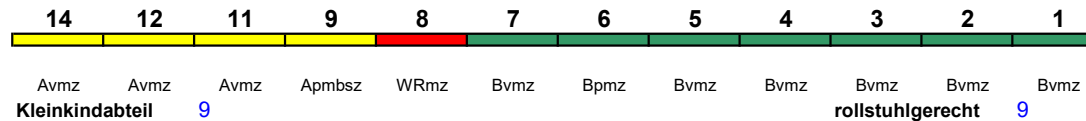

ICE 3

rollstuhlgerecht 25

Lounge 29, ab Wiesbaden 21

**ICE 713 Hamburg-Altona Offenburg**250 km/h < Hamburg-Altona - Stuttgart Hbf  
Stuttgart Hbf - Offenburg >

ICE 1

Reihung gültig Mo-Fr

rollstuhlgerecht 9