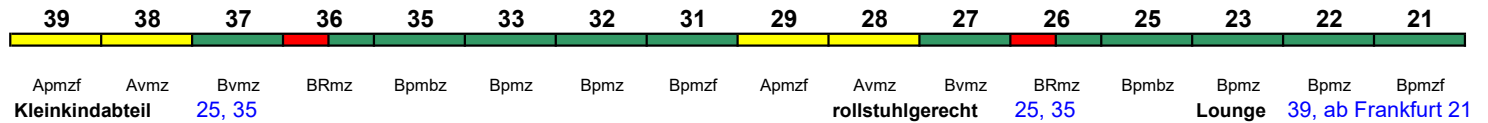

ICE 727 Essen Hbf München Hbf

300 km/h < Essen Hbf - Frankfurt(M)Hbf
Frankfurt(M)Hbf - München Hbf >

ICE 3

Reihung gültig Mo-Do; Wagen 31-39 bis Nürnberg Hbf

ICE 727 Essen Hbf München Hbf

300 km/h < Essen Hbf - Frankfurt(M)Hbf
Frankfurt(M)Hbf - München Hbf >

ICE 3

Reihung gültig Fr und So