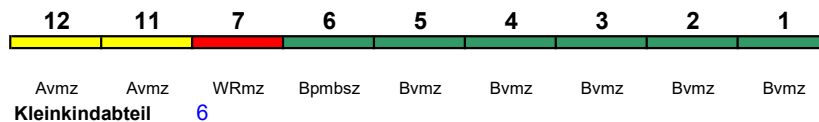

Fahrrad ---