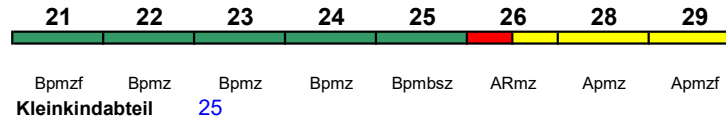

ICE 711 Köln Hbf Stuttgart Hbf

300 km/h < Köln Hbf - Wiesbaden Hbf
Wiesbaden Hbf - Stuttgart Hbf >

ICE 3 Velaro D

rollstuhlgerecht 25

Lounge ---