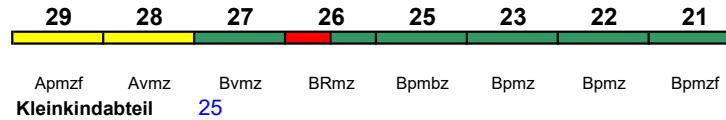

ICE 712 Mainz Hbf Köln Hbf

300 km/h < Mainz Hbf - Wiesbaden Hbf
Wiesbaden Hbf - Köln Hbf >

ICE 3

rollstuhlgerecht 25

Lounge 29, ab Wiesbaden 21

ICE 713 Hamburg-Altona Offenburg

250 km/h < Hamburg-Altona - Stuttgart Hbf
Stuttgart Hbf - Offenburg >

ICE 1

Reihung gültig Mo-Fr