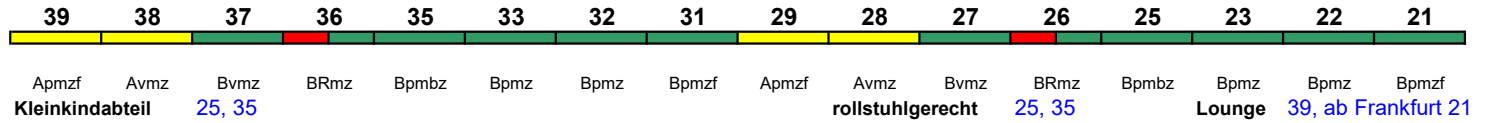

ICE 726 München Hbf Essen Hbf

300 km/h < München Hbf - Frankfurt(M)Hbf
Frankfurt(M)Hbf - Essen Hbf >

ICE 3

Reihung gültig Mo-Fr und So

ICE 726 München Hbf Essen Hbf

300 km/h < München Hbf - Frankfurt(M)Hbf
Frankfurt(M)Hbf - Essen Hbf >

ICE 3

Reihung gültig Sa