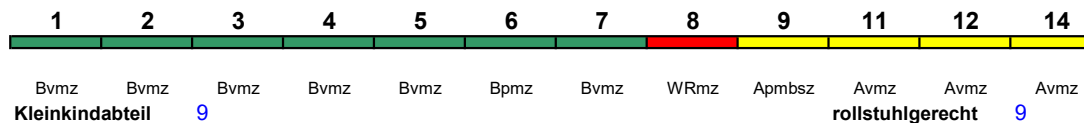

Fahrrad ---

ICE 797 Berlin Ostbf Frankfurt(M)Flugh
250 km/h < Berlin Ostbf - Frankfurt(M)Flughafen Fernbf

ICE 1 kurz