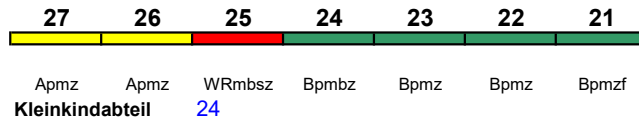

ICE 781 Kassel-Wilh. München Hbf

250 km/h < Kassel-Wilhelmshöhe - München Hbf

ICE 2

Reihung gültig Di-Sa