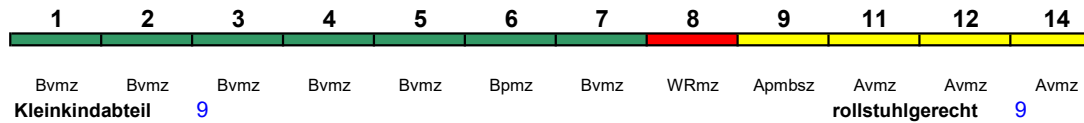

Fahrrad ---

ICE 795 Berlin Ostbf Frankfurt(M)Flugh
250 km/h < Berlin Ostbahnhof - Frankfurt(M)Flughafen Fern

ICE 1