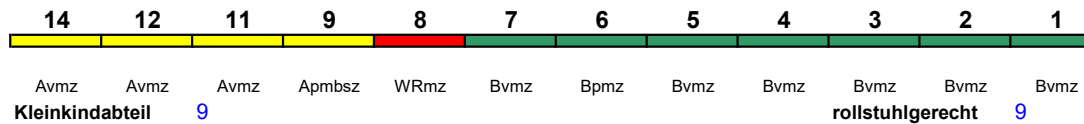

ICE 708 München Hbf Hamburg-Altona

250 km/h < München Hbf - Nürnberg Hbf
Nürnberg Hbf - Hamburg-Altona >

ICE 1