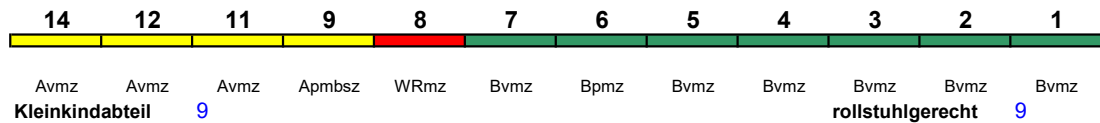

ICE 783 Hamburg-Altona München Hbf

250 km/h < Hamburg-Altona - München Hbf

ICE 1