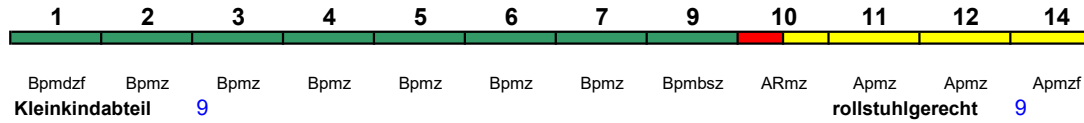

ICE 706 München Hbf Hamburg-Altona

250 km/h < München Hbf - Hamburg-Altona

ICE 4

Reihung gültig Mo-Sa