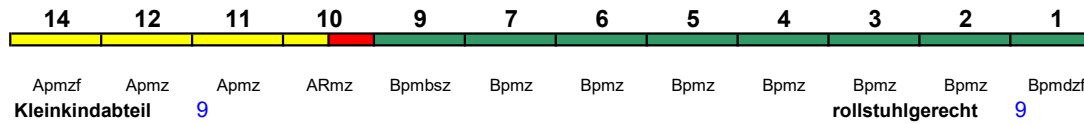

250 km/h < München Hbf - Hamburg-Altona

ICE 4

Fahrrad 1

**ICE 789 Hamburg-Altona München Hbf**

250 km/h < Hamburg-Altona - München Hbf

ICE 4

Reihung gültig Mo-Sa

Fahrrad 1