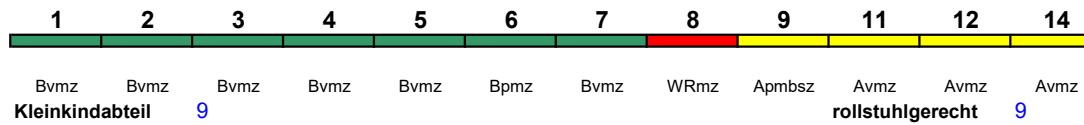

ICE 4

Reihung gültig Mo-Sa

Fahrrad 1

**ICE 706 München Hbf Hamburg-Altona**

250 km/h < München Hbf - Hamburg-Altona

ICE 1

Reihung gültig So

Fahrrad ---