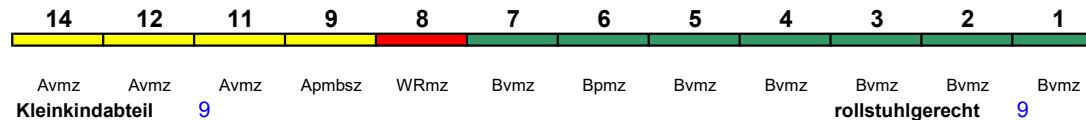

ICE 713 Hamburg-Altona Stuttgart Hbf

250 km/h < Hamburg-Altona - Stuttgart Hbf

ICE 1

Reihung gültig Sa und So

rollstuhlgerecht 9

Fahrrad ---