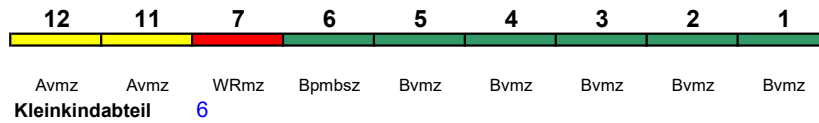

ICE 791 Berlin Ostbf Frankfurt(M)Flugh
250 km/h < Berlin Ostbahnhof - Frankfurt(M)Flughafen Fern

ICE 1 kurz