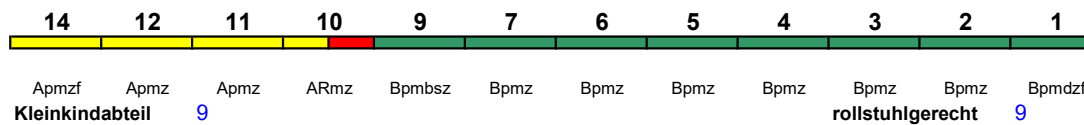

ICE 1

Fahrrad ---

**ICE 709 Hamburg-Altona München Hbf**

250 km/h < Hamburg-Altona - Nürnberg Hbf  
 Nürnberg Hbf - München Hbf >

ICE 4

Fahrrad 1

**ICE 710 Stuttgart Hbf Köln Hbf**

300 km/h < Stuttgart Hbf - Wiesbaden Hbf  
 Wiesbaden Hbf - Köln Hbf >