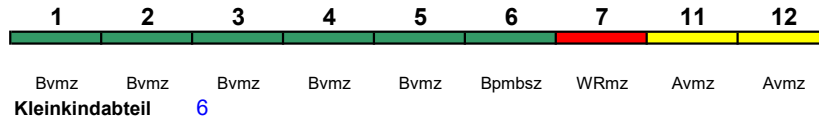

Fahrrad ---

ICE 792 Frankfurt(M)Flugh. Berlin Ostbf
250 km/h < Frankfurt(M)Flughafen Fernbf - Berlin Ostbf

ICE 1 kurz