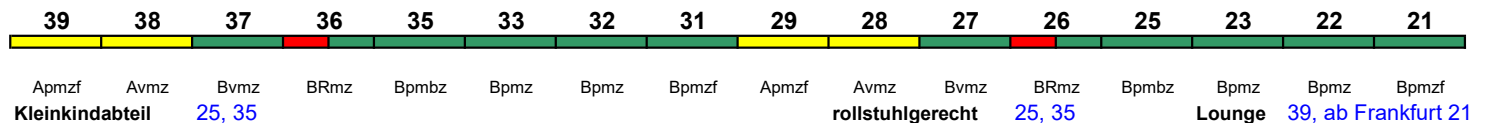

300 km/h < Essen Hbf - Frankfurt(M)Hbf  
Frankfurt(M)Hbf - München Hbf >

ICE 3

Reihung gültig Sa

**ICE 728 München Hbf Essen Hbf**

300 km/h < München Hbf - Frankfurt(M)Hbf  
Frankfurt(M)Hbf - Essen Hbf >

ICE 3