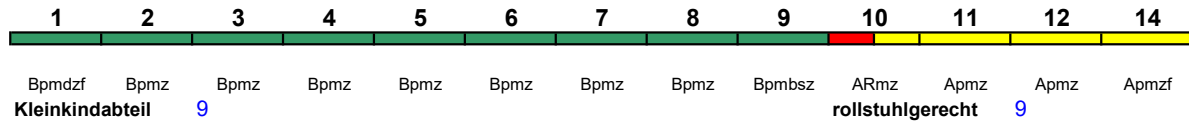

250 km/h < München Hbf - Kassel-Wilh.

ICE 4

Fahrrad 1

**ICE 781 Hamburg-Altona München Hbf**

250 km/h < Hamburg-Altona - München Hbf

ICE 2

Reihung gültig Mo

Fahrrad ---