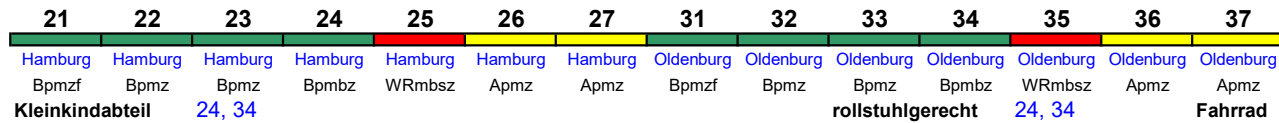

ICE 782 München Hbf Hamburg-Altona

250 km/h < München Hbf - Hamburg-Altona

ICE 2

Wagen 31-37 bis Hannover Hbf (als ICE 532 weiter nach Oldenburg(Oldb)Hbf)