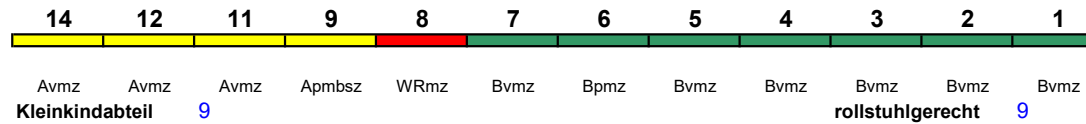

## ICE 701 Hamburg-Altona      München Hbf

250 km/h      < Hamburg-Altona - Nürnberg Hbf  
Nürnberg Hbf - München Hbf      >

ICE 1

Reihung gültig Mo-Fr

Fahrrad ---

## ICE 701 Berlin Hbf      München Hbf

250 km/h      < Berlin Hbf - Nürnberg Hbf  
Nürnberg Hbf - München Hbf      >

ICE 1

Reihung gültig Sa und So

Fahrrad ---