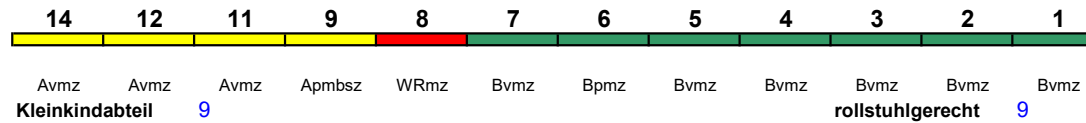

## ICE 702 München Hbf      Berlin Hbf

250 km/h      < München Hbf - Nürnberg Hbf  
Nürnberg Hbf - Berlin Hbf      >

ICE 1

Fahrrad ---

## ICE 703 Hamburg-Altona      München Hbf

280 km/h      < Hamburg-Altona - München Hbf

ICE 1

Fahrrad ---