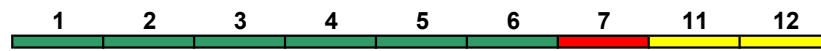

ICE 1 kurz

Fahrrad ---

**ICE 798 Frankfurt(M)Flugh. Berlin Ostbf**

250 km/h < Frankfurt(M)Flughafen Fernbf - Berlin Ostbf

ICE 1 kurz

Bvmz Bvmz Bvmz Bvmz Bvmz Bpmbsz WRmz Avmz Avmz  
Kleinkindabteil 6 rollstuhlgerecht 6 Fahrrad ---