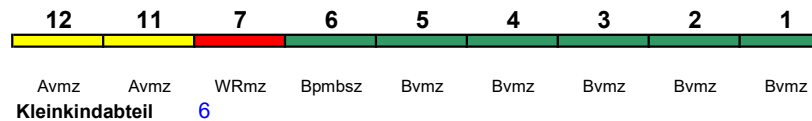

ICE 717 Berlin Ostbf Stuttgart Hbf

250 km/h < Berlin Ostbahnhof - Stuttgart Hbf

ICE 1 kurz

rollstuhlgerecht 6

Fahrrad ---

ICE 720 München Hbf Essen Hbf

300 km/h < München Hbf - Frankfurt(M)Hbf
Frankfurt(M)Hbf - Essen Hbf >

ICE 3

Wagen 31-39 bis Würzburg Hbf (als ICE 1224 weiter nach Frankfurt(M)Hbf/Köln Hbf über Kassel-Wilhelmshöhe und Paderborn)