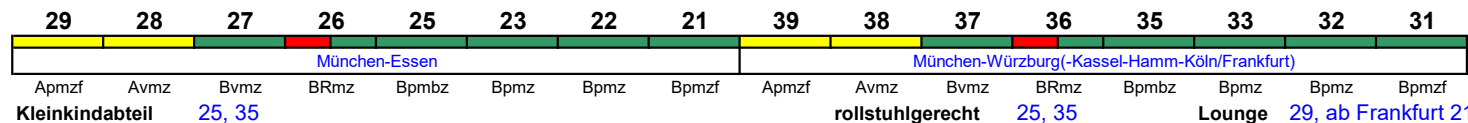

rollstuhlgerecht 25, 35

Lounge 29, ab Frankfurt 21