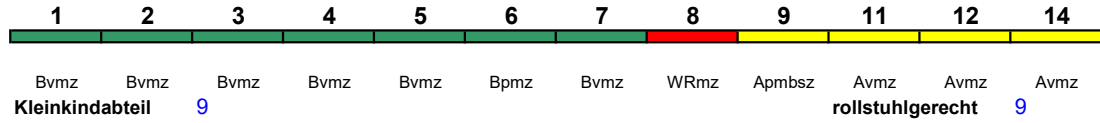

ICE 776 Frankfurt(M)Hbf Oldenburg(Oldb)Hbf

250 km/h < Frankfurt(M)Hbf - Oldenburg(Oldb)Hbf

ICE 1

Zug beginnt ab 27.5. in Frankfurt(M)Flughafen Fernbf