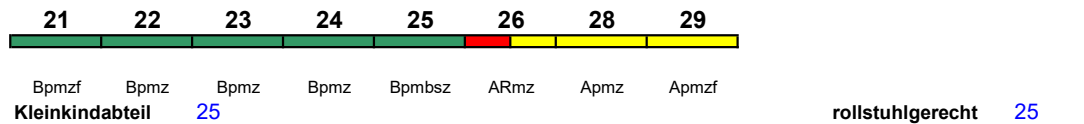

ICE 710 Stuttgart Hbf Köln Hbf

300 km/h < Stuttgart Hbf - Wiesbaden Hbf
Wiesbaden Hbf - Köln Hbf >

ICE 3 Velaro D