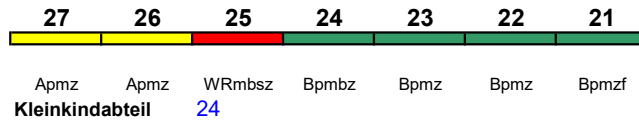

250 km/h < München Hbf - Kassel-Wilh.

ICE 4

Fahrrad 1

**ICE 781 Hamburg-Altona München Hbf**

250 km/h < Hamburg-Altona - München Hbf

ICE 2

Reihung gültig Mo

Fahrrad ---