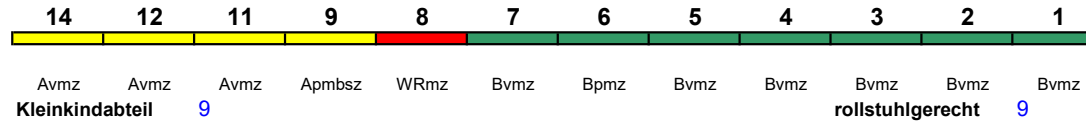

# Wagenreihenungen der Deutschen Bahn

erstellt: Marcus Grahnert [www.fernbahn.de](http://www.fernbahn.de)

Jahresfahrplan 2022

Zugnummern 700 - 799

**Zug**  
Vmax

**Startbahnhof**      **Zielbahnhof**

←      **Fahrtrichtung**      →

## ICE 701 Hamburg-Altona      München Hbf

250 km/h      < Hamburg-Altona - Nürnberg Hbf  
Nürnberg Hbf - München Hbf      >

ICE 1

Reihung gültig Mo-Fr

Fahrrad ---