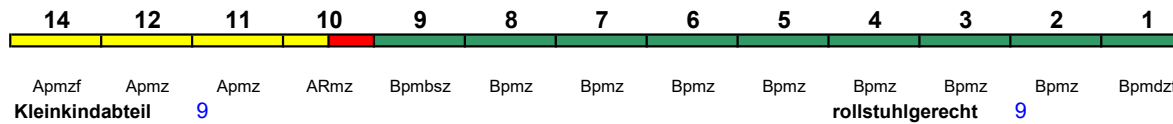

ICE 789 Hamburg-Altona München Hbf

250 km/h < Hamburg-Altona - München Hbf

ICE 4

Reihung gültig So