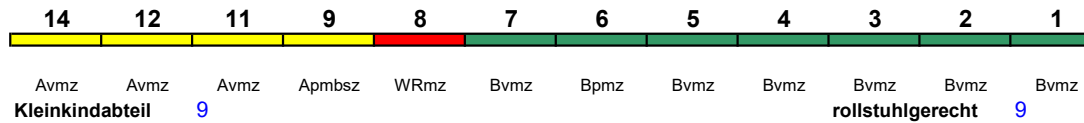

Fahrrad ---

ICE 793 Berlin Ostbf Frankfurt(M)Flugh
250 km/h < Berlin Ostbahnhof - Frankfurt(M)Flughafen Fern

ICE 1

Fahrrad ---

ICE 794 Frankfurt(M)Flugh. Berlin Ostbf
250 km/h < Frankfurt(M)Flughafen Fernbf - Berlin Ostbf

ICE 1