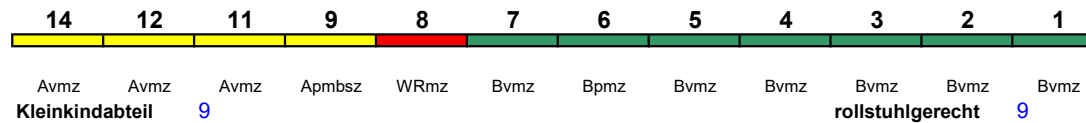

## ICE 701 Berlin Hbf      München Hbf

250 km/h      < Berlin Hbf - Nürnberg Hbf  
Nürnberg Hbf - München Hbf      >

ICE 1

Reihung gültig Sa und So

Fahrrad ---

## ICE 702 München Hbf      Berlin Hbf

250 km/h      < München Hbf - Nürnberg Hbf  
Nürnberg Hbf - Berlin Hbf      >

ICE 1

Fahrrad ---