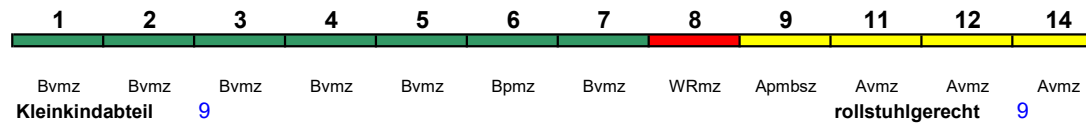

ICE 704 München Hbf   Hamburg-Altona

250 km/h   < München Hbf - Nürnberg Hbf
Nürnberg Hbf - Hamburg-Altona   >

ICE 1

Fahrrad ---

Kurzanleitung:

Die Abkürzungen unter den Wagennummern informieren über die eingesetzte Wagenbauart (Abteilwagen, Großraumwagen, klimatisierter Wagen usw.). Erläuterung der Abkürzungen: siehe fernbahn.de
Diese und alle folgenden Seiten sind Bestandteil der Internetseite www.fernbahn.de. Eine Darstellung auf anderen Seiten oder in anderen Medien ist nicht gestattet.