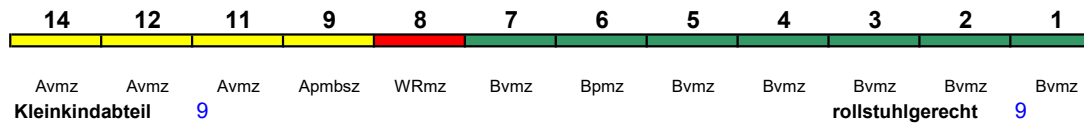

Fahrrad ---

ICE 796 Frankfurt(M)Flugh. Berlin Ostbf
250 km/h < Frankfurt(M)Flughafen Fernbf - Berlin Ostbf

ICE 1