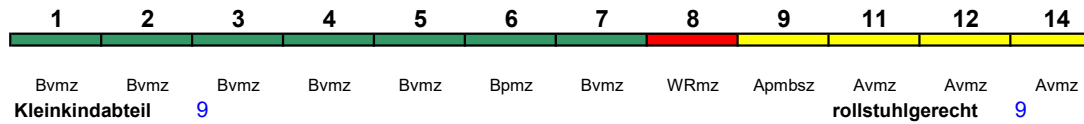

ICE 784 München Hbf Hamburg-Altona

250 km/h < München Hbf - Hamburg-Altona

ICE 1