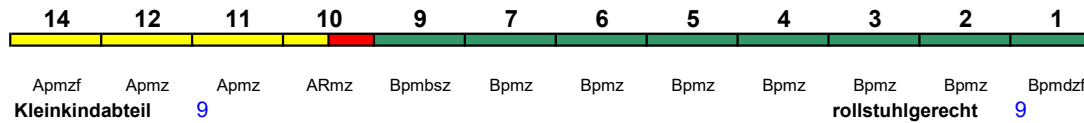

ICE 4

Fahrrad 1

ICE 881 Hamburg-Altona München Hbf

250 km/h < Hamburg-Altona - München Hbf

ICE 4

Reihung gültig Mo-Fr und So

Fahrrad 1

ICE 881 Hamburg-Altona München Hbf