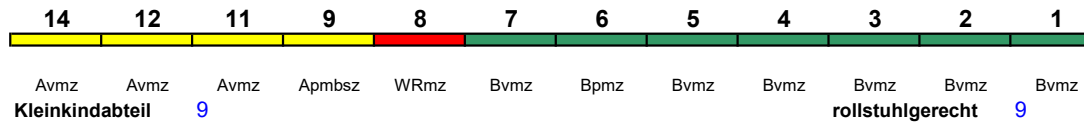

ICE 883 Hamburg-Altona München Hbf

250 km/h < Hamburg-Altona - München Hbf

ICE 4

Fahrrad 1

ICE 885 Kiel Hbf München Hbf

250 km/h < Kiel Hbf - München Hbf

ICE 1

Fahrrad ---