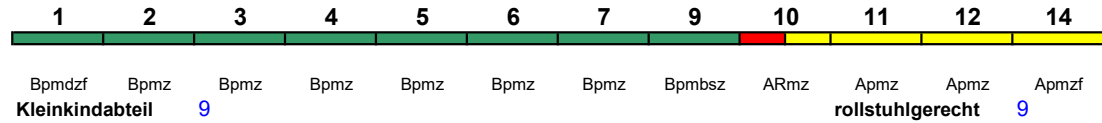

Wagenreihungen der Deutschen Bahn

erstellt: Marcus Grahnert www.fernbahn.de

Jahresfahrplan 2022

Zugnummern 800 - 899

Zug
Vmax

Startbahnhof **Zielbahnhof**

← Fahrtrichtung →

ICE 800 **München Hbf** **Hamburg-Altona**

250 km/h < München Hbf - Hamburg-Altona

ICE 4
Reihung gültig Mo-Fr und So

Fahrrad 1

ICE 800 **München Hbf** **Hamburg-Altona**

250 km/h < München Hbf - Hamburg-Altona

ICE 1
Reihung gültig Sa

Fahrrad ---

ICE 801 **Kiel Hbf** **München Hbf**