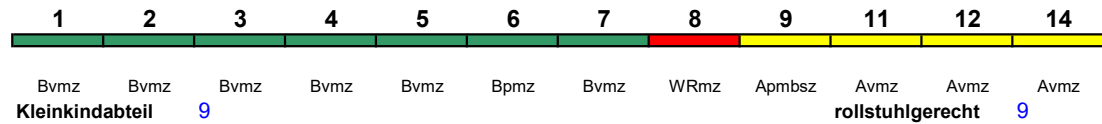

Wagenreihungen der Deutschen Bahn

erstellt: Marcus Grahnert www.fernbahn.de

Jahresfahrplan 2022

Zugnummern 800 - 899

Zug
Vmax

Startbahnhof **Zielbahnhof**

← Fahrtrichtung →

ICE 800 **München Hbf** **Hamburg-Altona**

250 km/h < München Hbf - Hamburg-Altona

ICE 4
Reihung gültig Mo-Fr und So

Fahrrad 1

ICE 800 **München Hbf** **Hamburg-Altona**

250 km/h < München Hbf - Hamburg-Altona

ICE 1
Reihung gültig Sa

Fahrrad ---

ICE 801 **Kiel Hbf** **München Hbf**

250 km/h < Kiel Hbf - Hamburg-Altona
Hamburg-Altona - Nürnberg Hbf >

ICE 1 < Nürnberg Hbf - München Hbf
5.3.-4.5. in umgekehrter Reihung

Fahrrad ---

ICE 802 **München Hbf** **Hamburg-Altona**

250 km/h < München Hbf - Nürnberg Hbf
Nürnberg Hbf - Hamburg-Altona >