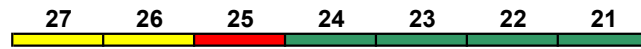

ICE 2

Reihung gültig Mo-Fr; Zug fährt als ICE 855 weiter nach Berlin

ICE 845 Köln Hbf Hamm(Westf)Hbf

200 km/h < Köln Hbf - Hamm(Westf)Hbf

Berlin Berlin Berlin Berlin Berlin Berlin Berlin
 Apmz Apmz WRmbsz Bpmbz Bpmz Bpmz Bpmdzf
Kleinkindabteil 24 **rollstuhlgerecht** 24 **Fahrrad** ---