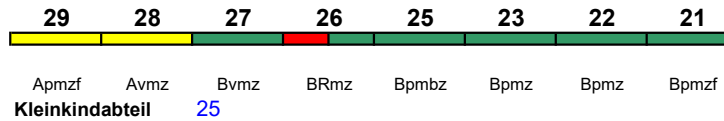

rollstuhlgerecht 25

Lounge 29, ab Frankfurt 21