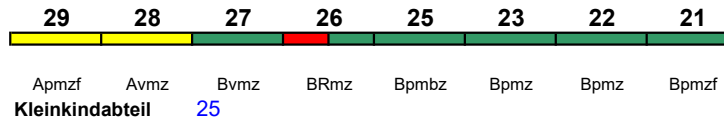

ICE 3

Zug kommt als ICE 1008 aus München Hbf

rollstuhlgerecht 35

Lounge 39, ab Frankfurt 31

ICE 821 Essen Hbf München Hbf300 km/h < Essen Hbf - Frankfurt(M)Hbf
Frankfurt(M)Hbf - München Hbf >

ICE 3

rollstuhlgerecht 25

Lounge 29, ab Frankfurt 21

ICE 822 München Hbf Essen Hbf300 km/h < München Hbf - Frankfurt(M)Hbf
Frankfurt(M)Hbf - Essen Hbf >

ICE 3

Reihung gültig Mo-Fr

rollstuhlgerecht 25, 35

Lounge 39, ab Frankfurt 21

ICE 822 München Hbf Essen Hbf300 km/h < München Hbf - Frankfurt(M)Hbf
Frankfurt(M)Hbf - Essen Hbf >