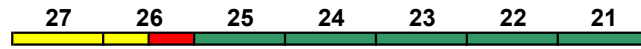

ICE 843 Köln Hbf Berlin Ostbf

250 km/h < Köln Hbf - Hamm(Westf)Hbf

Apmzf ARmz Bpmbz Bpmz Bpmz Bpmz Bpmdzf
Kleinkindabteil 25 **rollstuhlgerecht** 25 **Fahrrad** 21

ICE 4

Reihung gültig So