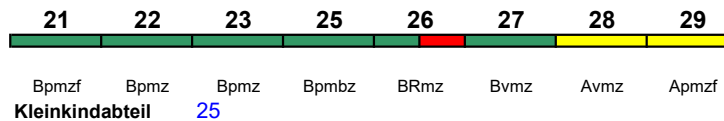

ICE 3

Reihung gültig Sa

rollstuhlgerecht 25

Lounge 29, ab Frankfurt 21

ICE 822 Frankfurt(M)Hbf Düsseldorf Hbf

300 km/h < Frankfurt(M)Hbf - Düsseldorf Hbf

ICE 3

Reihung gültig So