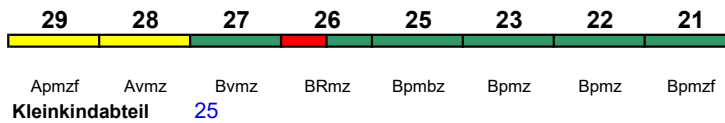

ICE 3

Reihung gültig Mo-Sa

rollstuhlgerecht 25

Lounge 29, ab Frankfurt 21

ICE 827 Köln Hbf Frankfurt(M)Hbf

300 km/h < Köln Hbf - Frankfurt(M)Hbf

ICE 3

Reihung gültig So