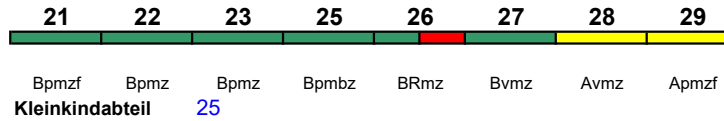

ICE 819 Köln Messe/Deutz Frankfurt(M)Hbf

300 km/h < Köln Messe/Deutz tief - Frankfurt(M)Hbf

ICE 3

Reihung gültig So

rollstuhlgerecht 25

Lounge 21

ICE 820 Nürnberg Hbf Essen Hbf

300 km/h < Nürnberg Hbf - Frankfurt(M)Hbf
Frankfurt(M)Hbf - Essen Hbf >

ICE 3

Zug kommt als ICE 1008 aus München Hbf