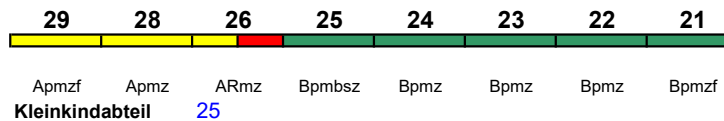

ICE 823 Essen Hbf Frankfurt(M)Hbf

300 km/h < Essen Hbf - Frankfurt(M)Hbf

ICE 3 Velaro D

rollstuhlgerecht 25

Lounge ---