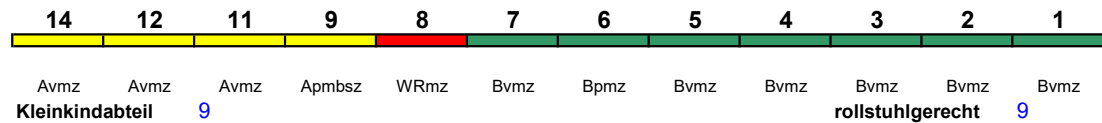

Wagenreihungen der Deutschen Bahn

erstellt: Marcus Grahnert www.fernbahn.de

Jahresfahrplan 2022

Zugnummern 800 - 899

Zug
Vmax

Startbahnhof **Zielbahnhof**

← Fahrtrichtung →

ICE 800 **München Hbf** **Hamburg-Altona**

250 km/h < München Hbf - Hamburg-Altona

ICE 4
Reihung gültig Mo-Fr und So

Fahrrad 1

ICE 800 **München Hbf** **Hamburg-Altona**

250 km/h < München Hbf - Hamburg-Altona

ICE 1
Reihung gültig Sa

Fahrrad ---

ICE 801 **Kiel Hbf** **München Hbf**

250 km/h < Kiel Hbf - Hamburg-Altona
Hamburg-Altona - Nürnberg Hbf >

ICE 1 < Nürnberg Hbf - München Hbf
5.3.-4.5. in umgekehrter Reihung

Fahrrad ---

ICE 802 **München Hbf** **Hamburg-Altona**

250 km/h < München Hbf - Nürnberg Hbf
Nürnberg Hbf - Hamburg-Altona >