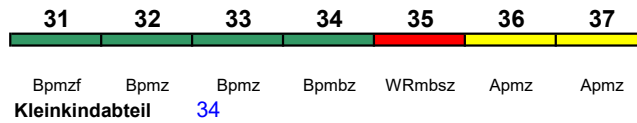

ICE 830 Hannover Hbf Oldenburg(O)Hbf

200 km/h < Hannover Hbf - Oldenburg(Oldb)Hbf

ICE 2

Zug kommt als ICE 840 aus Berlin

rollstuhlgerecht 34 Fahrrad ---