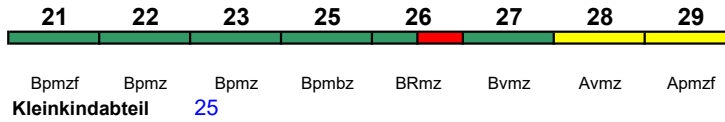

ICE 824 Frankfurt(M)Hbf Essen Hbf

300 km/h < Frankfurt(M)Hbf - Essen Hbf

ICE 3

Reihung gültig Sa

rollstuhlgerecht 25

Lounge 21