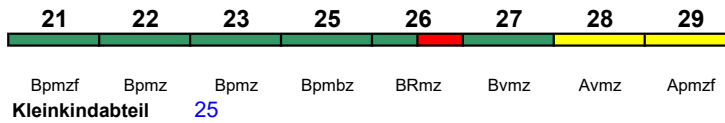

ICE 3

Reihung gültig Sa

rollstuhlgerecht 25

Lounge 21

ICE 825 Nürnberg Hbf München Hbf

300 km/h < Nürnberg Hbf - München Hbf

ICE 3

rollstuhlgerecht 25