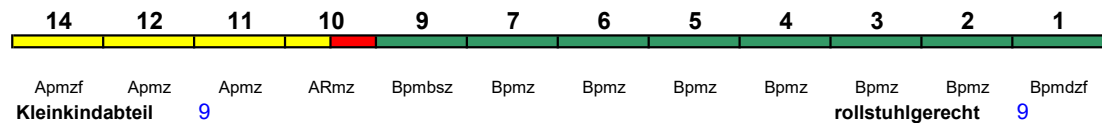

250 km/h < Kiel Hbf - Hamburg-Altona
Hamburg-Altona - Nürnberg Hbf >

ICE 1 < Nürnberg Hbf - München Hbf
5.3.-4.5. in umgekehrter Reihung

Fahrrad ---

ICE 802 **München Hbf** **Hamburg-Altona**

250 km/h < München Hbf - Nürnberg Hbf
Nürnberg Hbf - Hamburg-Altona >

ICE 1

Fahrrad ---

ICE 803 **Hamburg-Altona** **Nürnberg Hbf**

250 km/h < Hamburg-Altona - Leipzig Hbf
Leipzig Hbf - Nürnberg Hbf >

ICE 4

Fahrrad 1

Kurzanleitung:

Die Abkürzungen unter den Wagennummern informieren über die eingesetzte Wagenbauart (Abteilwagen, Großraumwagen, klimatisierter Wagen usw.). Erläuterung der Abkürzungen: siehe [fernbahn.de](http://www.fernbahn.de)
Diese und alle folgenden Seiten sind Bestandteil der Internetseite www.fernbahn.de. Eine Darstellung auf anderen Seiten oder in anderen Medien ist nicht gestattet.

ICE 804 München Hbf Kiel Hbf
 250 km/h < München Hbf - Nürnberg Hbf
 Nürnberg Hbf - Hamburg-Altona >
ICE 4 < Hamburg-Altona - Kiel Hbf
Reihung gültig Mo-Fr; 7.3.-4.5. in umgekehrter Reihung

14	12	11	10	9	7	6	5	4	3	2	1	
Apmzf	Apmz	Apmz	ARmz	Bpmbsz	Bpmz	Bpmz	Bpmz	Bpmz	Bpmz	Bpmz	Bpmz	Bpmz
Kleinkindabteil		9								rollstuhlgerecht	9	