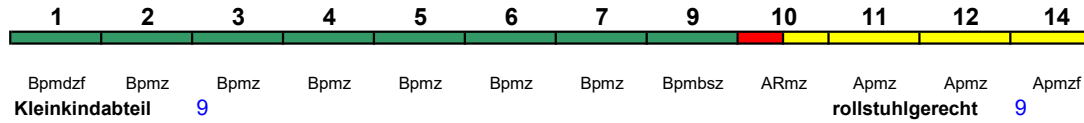

ICE 886 München Hbf Hamburg-Altona

250 km/h < München Hbf - Hamburg-Altona

ICE 4

Fahrrad 1

ICE 887 Hamburg-Altona Wiesbaden Hbf

250 km/h < Hamburg-Altona - Frankfurt(M)Hbf
> Frankfurt(M)Hbf - Wiesbaden Hbf

ICE 4

Reihung gültig Mo-Fr und So