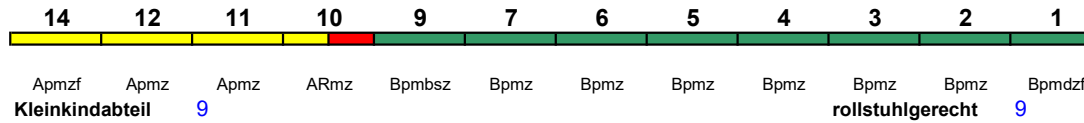

Fahrrad 1

ICE 887 Hamburg-Altona Wiesbaden Hbf

250 km/h < Hamburg-Altona - Frankfurt(M)Hbf
> Frankfurt(M)Hbf - Wiesbaden Hbf

ICE 1

Reihung gültig Sa