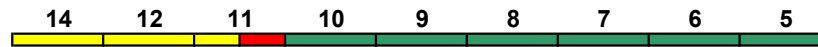

IC mod

Reihung gültig ab 21.5.

Fahrrad 5

IC 891 Karlsruhe Hbf München Hbf200 km/h < Karlsruhe Hbf - Stuttgart Hbf
Stuttgart Hbf - München Hbf

IC mod

Reihung gültig bis 1.4.

Avmz Avmz ARkimbz Bvmsz Bpmbz Bvmz Bpmz Bpmz Bpmbdzf
Kleinkindabteil 10 rollstuhlgerecht 5, 9, 11 Fahrrad 5**ICE 891 Karlsruhe Hbf München Hbf**250 km/h < Karlsruhe Hbf - Stuttgart Hbf
Stuttgart Hbf - München Hbf