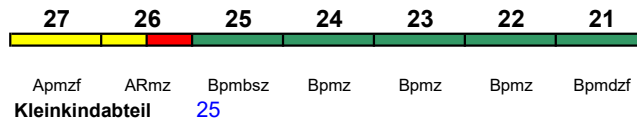

ICE 833 Frankfurt(M)Hbf Berlin-Gesundbr.

300 km/h < Frankfurt(M)Hbf - Berlin-Gesundbrunnen

ICE 4

rollstuhlgerecht 25 Fahrrad 21