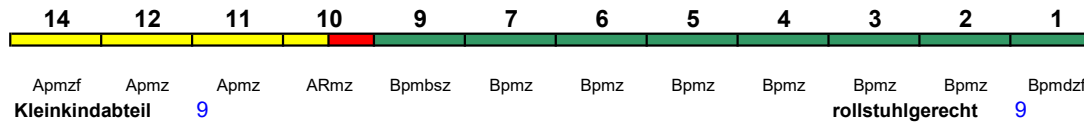

ICE 877 Berlin Ostbf Frankfurt(M)Hbf

250 km/h < Berlin Ostbf - Frankfurt(M)Hbf
Frankfurt(M)Hbf - Ffm Flughafen Fei >
ICE 4 < Frankfurt Flughafen Fernbf - Mannheim Hbf*

Reihung gültig Sa