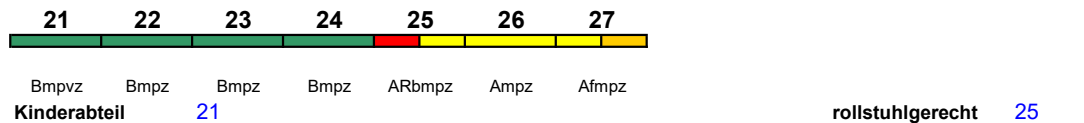

RJ 890 Bregenz Frankfurt(M)Hbf

230 km/h < Bregenz - Friedrichshafen Stadt
> Friedrichshafen Stadt - Stuttgart Hbf
< Stuttgart Hbf - Frankfurt(M)Hbf

Reihung gültig bis 19.5.; Wagenmaterial: ÖBB Railjet; Zug kommt als RJ 860 aus Wien Hbf

Fahrrad 21

IC 890 Bregenz Frankfurt(M)Hbf

200 km/h < Bregenz - Friedrichshafen Stadt
> Friedrichshafen Stadt - Stuttgart Hbf
< Stuttgart Hbf - Frankfurt(M)Hbf

IC mod

Reihung gültig ab 21.5.