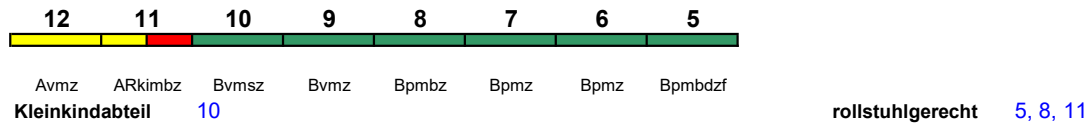

ICE 885 Kiel Hbf München Hbf

250 km/h < Kiel Hbf - München Hbf

ICE 1

Fahrrad ---

ICE 886 München Hbf Hamburg-Altona

250 km/h < München Hbf - Hamburg-Altona

ICE 4

Fahrrad 1

ICE 887 Hamburg-Altona Wiesbaden Hbf

250 km/h < Hamburg-Altona - Frankfurt(M)Hbf
> Frankfurt(M)Hbf - Wiesbaden Hbf

ICE 4

Reihung gültig Mo-Fr und So

Fahrrad 1

ICE 887 Hamburg-Altona Wiesbaden Hbf

250 km/h < Hamburg-Altona - Frankfurt(M)Hbf
> Frankfurt(M)Hbf - Wiesbaden Hbf

ICE 1

Reihung gültig Sa

Fahrrad ---

ICE 888 München Hbf Hamburg-Altona

250 km/h < München Hbf - Hamburg-Altona

ICE 4

Fahrrad 1

RJ 890 Bregenz Frankfurt(M)Hbf

230 km/h < Bregenz - Friedrichshafen Stadt
> Friedrichshafen Stadt - Stuttgart Hbf
< Stuttgart Hbf - Frankfurt(M)Hbf

Reihung gültig bis 19.5.; Wagenmaterial: ÖBB Railjet; Zug kommt als RJ 860 aus Wien Hbf

Fahrrad 21

IC 890 Bregenz Frankfurt(M)Hbf

200 km/h < Bregenz - Friedrichshafen Stadt
> Friedrichshafen Stadt - Stuttgart Hbf
< Stuttgart Hbf - Frankfurt(M)Hbf

IC mod

Reihung gültig ab 21.5.

Fahrrad 5