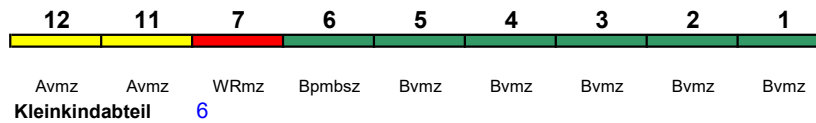

rollstuhlgerecht 6 Fahrrad ---