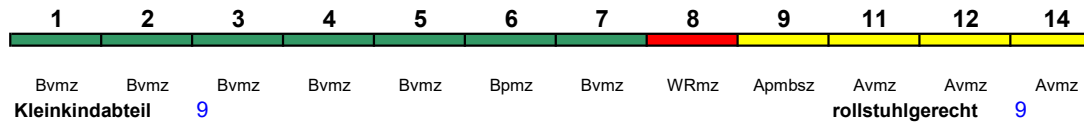

250 km/h < Hamburg-Altona - München Hbf

ICE 1

Reihung gültig Sa

Fahrrad ---

ICE 882 München Hbf Kiel Hbf

250 km/h < München Hbf - Kiel Hbf

ICE 1

Fahrrad ---