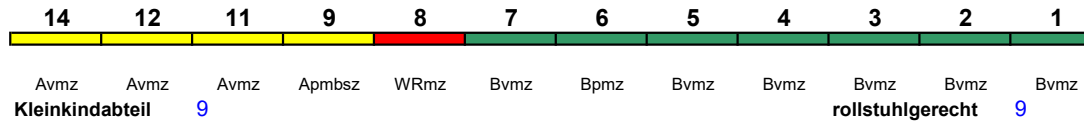

ICE 881 Hamburg-Altona München Hbf

250 km/h < Hamburg-Altona - München Hbf

ICE 1

Reihung gültig Sa