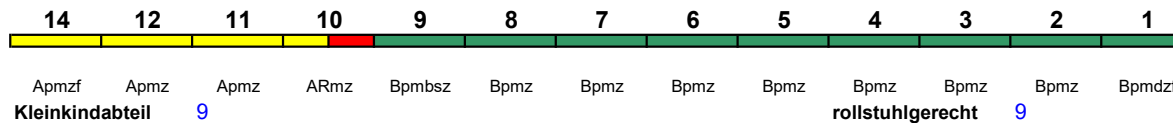

ICE 883 Hamburg-Altona München Hbf

250 km/h < Hamburg-Altona - München Hbf

ICE 4