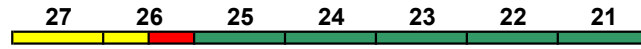

ICE 843 Köln Hbf Hamm(Westf)Hbf

200 km/h < Köln Hbf - Hamm(Westf)Hbf

Berlin Berlin Berlin Berlin Berlin Berlin Berlin
Apmzf ARmz Bpmbz Bpmz Bpmz Bpmz Bpmdzf
Kleinkindabteil 25 **rollstuhlgerecht** 25 **Fahrrad** 21

ICE 4

Reihung gültig Mo-Sa; Zug fährt als ICE 853 weiter nach Berlin