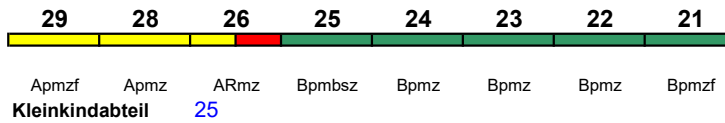

ICE 826 Frankfurt(M)Hbf Essen Hbf

300 km/h < Frankfurt(M)Hbf - Köln Hbf
Köln Hbf - Essen Hbf >

ICE 3 Velaro D

rollstuhlgerecht 25

Lounge ---

ICE 827 Köln Hbf München Hbf

300 km/h < Köln Hbf - Frankfurt(M)Hbf
Frankfurt(M)Hbf - München Hbf >

ICE 3

Reihung gültig Mo-Sa