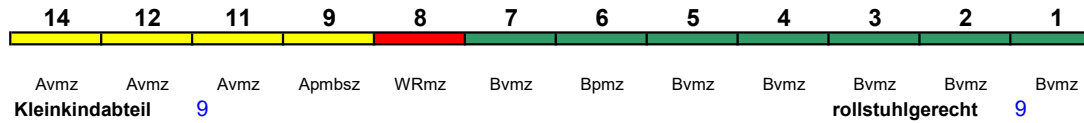

ICE 4

Reihung gültig Mo-Fr und So

Fahrrad 1

ICE 887 Hamburg-Altona Wiesbaden Hbf

250 km/h < Hamburg-Altona - Frankfurt(M)Hbf
> Frankfurt(M)Hbf - Wiesbaden Hbf

ICE 1

Reihung gültig Sa

Fahrrad ---