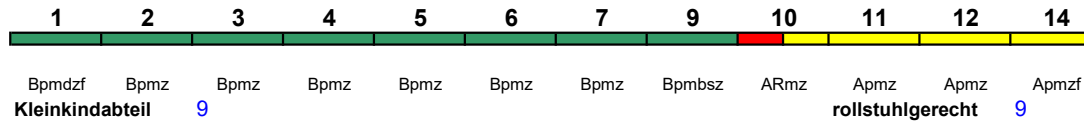

ICE 880 München Hbf Hamburg-Altona

250 km/h < München Hbf - Hamburg-Altona

ICE 4