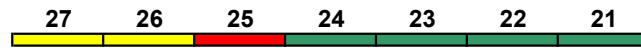

ICE 845 Köln/Bonn Flugh Hamm(Westf)Hbf

200 km/h < Köln/Bonn Flughafen - Hamm(Westf)Hbf

Berlin Berlin Berlin Berlin Berlin Berlin Berlin
Apmz Apmz WRmbsz Bpmbz Bpmz Bpmz Bpmdzf
Kleinkindabteil 24 **rollstuhlgerecht** 24 **Fahrrad** ---

ICE 2

Reihung gültig Mo-Fr; Zug fährt als ICE 855 weiter nach Berlin