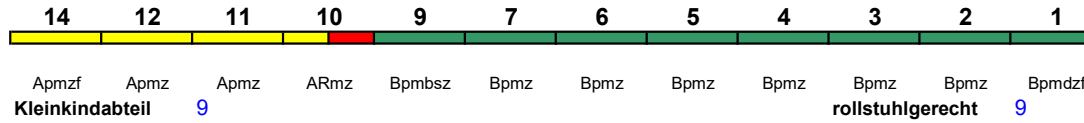

Reihung gültig Sa

Fahrrad 1

ICE 879 Berlin Ostbf Karlsruhe Hbf

250 km/h < Berlin Ostbf - Frankfurt(M)Hbf
Frankfurt(M)Hbf - Karlsruhe Hbf >

ICE 4

Fahrrad 1

ICE 880 München Hbf Hamburg-Altona

250 km/h < München Hbf - Hamburg-Altona