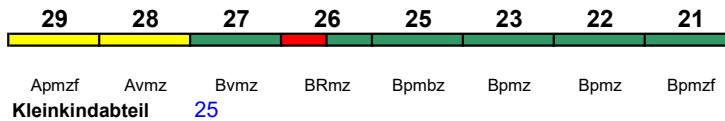

rollstuhlgerecht 25

Lounge 29, ab Frankfurt 21