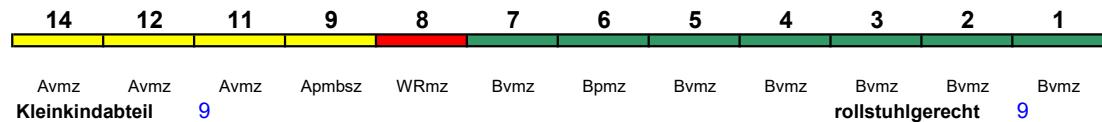

250 km/h < München Hbf - Hamburg-Altona

ICE 4
Reihung gültig Mo-Fr und So

Fahrrad 1

ICE 800 **München Hbf** **Hamburg-Altona**

250 km/h < München Hbf - Hamburg-Altona

ICE 1
Reihung gültig Sa

Fahrrad ---

ICE 801 **Kiel Hbf** **München Hbf**

250 km/h < Kiel Hbf - Hamburg-Altona
Hamburg-Altona - Nürnberg Hbf >

ICE 1 < Nürnberg Hbf - München Hbf
5.3.-4.5. in umgekehrter Reihung

Fahrrad ---

ICE 802 **München Hbf** **Hamburg-Altona**

250 km/h < München Hbf - Nürnberg Hbf
Nürnberg Hbf - Hamburg-Altona >

ICE 1

Fahrrad ---

ICE 803 **Hamburg-Altona** **Nürnberg Hbf**

250 km/h < Hamburg-Altona - Leipzig Hbf
Leipzig Hbf - Nürnberg Hbf >

ICE 4

Fahrrad 1

Kurzanleitung:

Die Abkürzungen unter den Wagennummern informieren über die eingesetzte Wagenbauart (Abteilwagen, Großraumwagen, klimatisierter Wagen usw.). Erläuterung der Abkürzungen: siehe [fernbahn.de](http://www.fernbahn.de)
Diese und alle folgenden Seiten sind Bestandteil der Internetseite www.fernbahn.de. Eine Darstellung auf anderen Seiten oder in anderen Medien ist nicht gestattet.