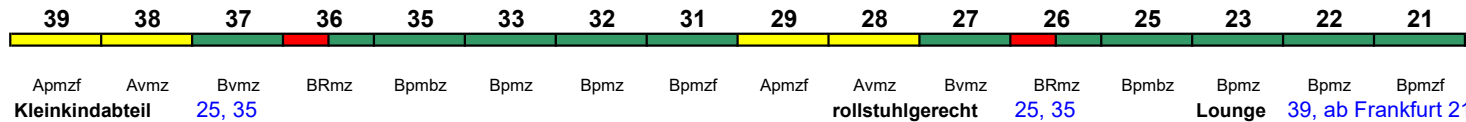

ICE 3

Zug kommt als ICE 1008 aus München Hbf

rollstuhlgerecht 35

Lounge 39, ab Frankfurt 31

ICE 821 Essen Hbf München Hbf300 km/h < Essen Hbf - Frankfurt(M)Hbf
Frankfurt(M)Hbf - München Hbf >

ICE 3

rollstuhlgerecht 25

Lounge 29, ab Frankfurt 21

ICE 822 München Hbf Essen Hbf300 km/h < München Hbf - Frankfurt(M)Hbf
Frankfurt(M)Hbf - Essen Hbf >

ICE 3

Reihung gültig Mo-Fr

rollstuhlgerecht 25, 35

Lounge 39, ab Frankfurt 21

ICE 822 München Hbf Essen Hbf300 km/h < München Hbf - Frankfurt(M)Hbf
Frankfurt(M)Hbf - Essen Hbf >