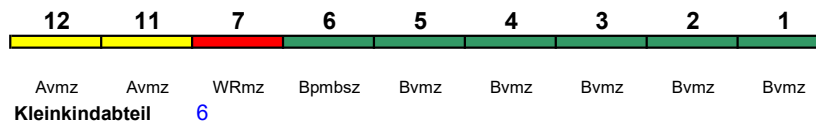

ICE 838 Berlin-Gesundbr. Frankfurt(M)Hbf

250 km/h < Berlin-Gesundbrunnen - Frankfurt(M)Hbf

ICE 1 kurz

rollstuhlgerecht 6 Fahrrad ---