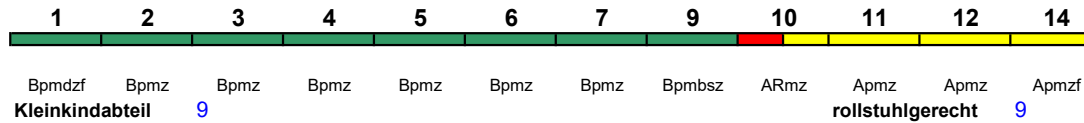

ICE 888 München Hbf Hamburg-Altona

250 km/h < München Hbf - Hamburg-Altona

ICE 4