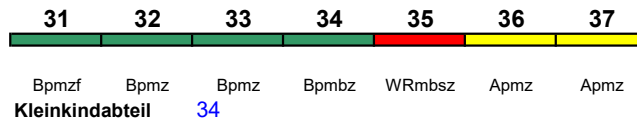

ICE 4

rollstuhlgerecht 25 Fahrrad 21

ICE 832 Hannover Hbf Oldenburg(O)Hbf

200 km/h < Hannover Hbf - Oldenburg(Oldb)Hbf

ICE 2

Zug kommt als ICE 842 aus Berlin

rollstuhlgerecht 34 Fahrrad ---

ICE 833 Frankfurt(M)Hbf Berlin-Gesundbr.