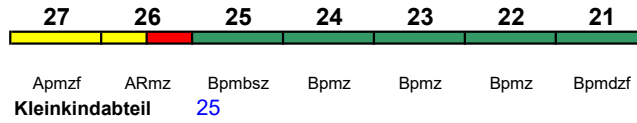

ICE 831 Frankfurt(M)Hbf Berlin-Gesundbr.

250 km/h < Frankfurt(M)Hbf - Berlin-Gesundbrunnen

ICE 4

rollstuhlgerecht 25 Fahrrad 21