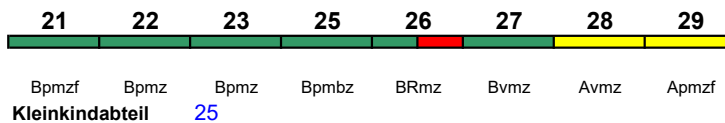

ICE 828 Frankfurt(M)Hbf Köln Messe/Deutz

300 km/h < Frankfurt(M)Hbf - Köln Messe/Deutz(tief)

ICE 3

rollstuhlgerecht 25

Lounge 21