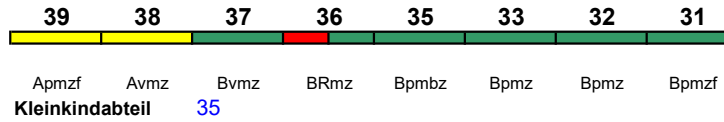

rollstuhlgerecht 35

Lounge 39, ab Frankfurt 31