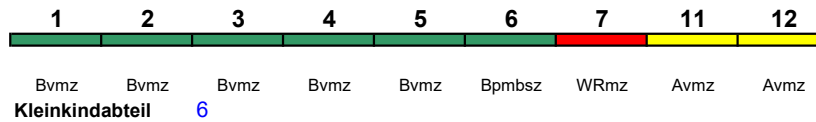

300 km/h < Frankfurt(M)Hbf - Berlin-Gesundbrunnen

ICE 4

rollstuhlgerecht 25 Fahrrad 21

ICE 835 Frankfurt(M)Hbf Berlin-Gesundbr.

250 km/h < Frankfurt(M)Hbf - Berlin-Gesundbrunnen

ICE 1 kurz

rollstuhlgerecht 6 Fahrrad ---