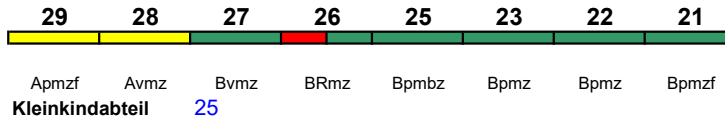

ICE 824 Würzburg Hbf Essen Hbf

300 km/h < Würzburg Hbf - Frankfurt(M)Hbf
Frankfurt(M)Hbf - Essen Hbf >

ICE 3

Reihung gültig Mo-Fr

rollstuhlgerecht 25

Lounge 29, ab Frankfurt 21