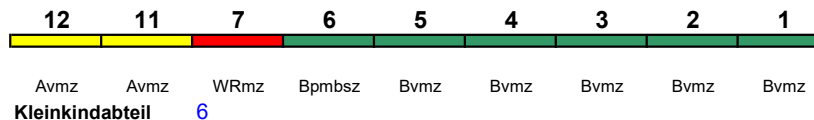

ICE 994 Stuttgart Hbf Frankfurt(M)Hbf

280 km/h < Stuttgart Hbf - Frankfurt(M)Hbf

ICE 1 kurz