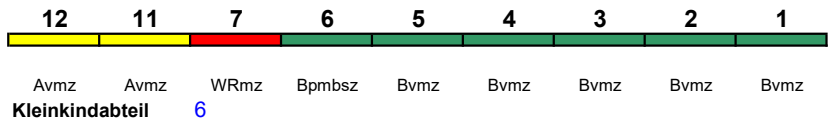

ICE 1 kurz

Reihung gültig Do und Fr

ICE 929 Dortmund Hbf Regensburg Hbf

250 km/h < Dortmund Hbf - Frankfurt(M)Hbf
Frankfurt(M)Hbf - Regensburg Hbf >

ICE 1 kurz

Reihung gültig So

ICE 930 Berlin-Gesundbr. Frankfurt(M)Hbf