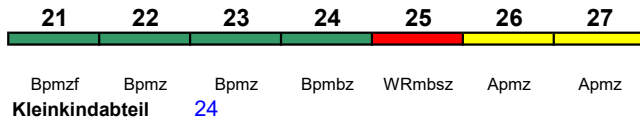

ICE 997 Berlin Südkreuz Kassel-Wilh.

250 km/h < Berlin Südkreuz - Kassel-Wilhelmshöhe

ICE 2