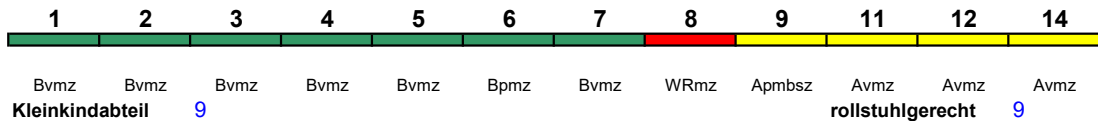

280 km/h < Stuttgart Hbf - Frankfurt(M)Hbf

ICE 1 kurz

Fahrrad ---

ICE 995 Berlin Ostbf Frankfurt(M)Hbf

250 km/h < Berlin Ostbahnhof - Frankfurt(M)Hbf

ICE 1

Fahrrad ---

ICE 997 Berlin Südkreuz Kassel-Wilh.