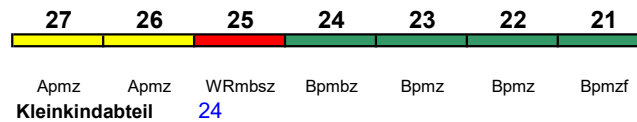

Wagenreihungen der Deutschen Bahn

erstellt: Marcus Grahnert www.fernbahn.de

Jahresfahrplan 2022

Zugnummern 900 - 999

Zug
Vmax

Startbahnhof Zielbahnhof

← Fahrtrichtung →

ICE 902 Berlin Südkreuz Hamburg-Altona

230 km/h < Berlin Südkreuz - Hamburg-Altona

ICE 2

rollstuhlgerecht 24 Fahrrad ---

ICE 905 Hamburg-Altona Berlin Südkreuz

230 km/h < Hamburg-Altona - Berlin Südkreuz

ICE 2

rollstuhlgerecht 24 Fahrrad ---

ICE 907 Hamburg-Altona Berlin Südkreuz

230 km/h < Hamburg-Altona - Berlin Südkreuz

ICE 2

rollstuhlgerecht 24 Fahrrad ---

ICE 908 Berlin Südkreuz Hamburg-Altona

230 km/h < Berlin Südkreuz - Hamburg-Altona

ICE 4

Fahrrad 1

ICE 911 Köln Messe/Deutz Frankfurt(M)Hbf