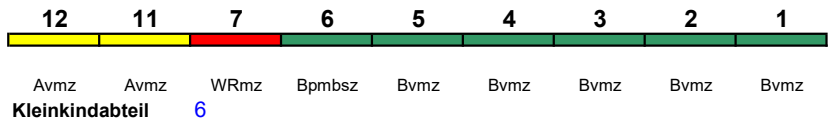

ICE 930 Berlin-Gesundbr. Frankfurt(M)Hbf

250 km/h < Berlin-Gesundbrunnen - Frankfurt(M)Hbf

ICE 1 kurz