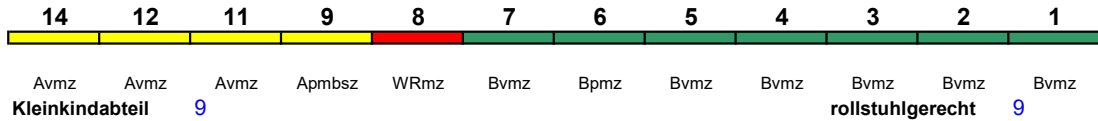

ICE 928 Passau Hbf Dortmund Hbf

280 km/h < Passau Hbf - Frankfurt(M)Hbf
Frankfurt(M)Hbf - Dortmund Hbf >

ICE 1