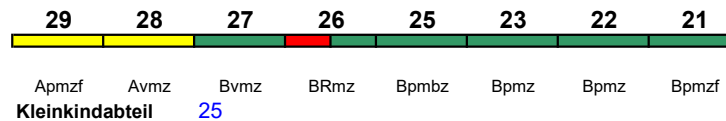

ICE 922 Bremen Hbf Hamburg-Altona

200 km/h < Bremen Hbf - Hamburg-Altona

ICE 1

Fahrrad ---

ICE 926 München Hbf Würzburg Hbf

300 km/h < München Hbf - Würzburg Hbf

ICE 3

Lounge 29