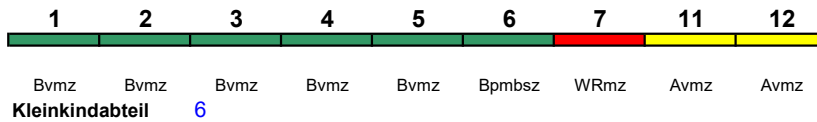

ICE 999 Frankfurt(M)Hbf Stuttgart Hbf

250 km/h < Frankfurt(M)Hbf - Stuttgart Hbf

ICE 1 kurz