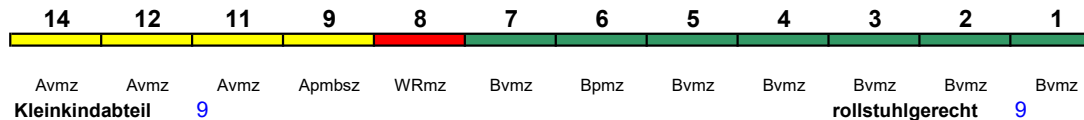

ICE 992 Frankfurt(M)Flugh. Berlin Ostbf

250 km/h < Frankfurt(M)Flughafen Fernbf - Berlin Ostbf

ICE 1