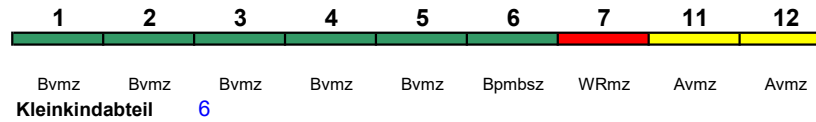

ICE 920 Frankfurt(M)Hbf Hamburg-Altona

200 km/h < Frankfurt(M)Hbf - Hamburg-Altona

ICE 1 kurz