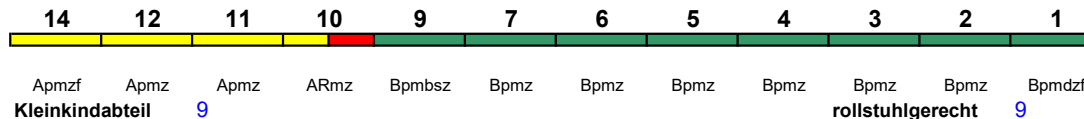

ICE 1

Fahrrad ---

ICE 993 Stuttgart Hbf München Hbf

230 km/h < Stuttgart Hbf - München Hbf

ICE 4

zeitweise abweichende Reihung (s.u.)

Fahrrad 1

ICE 993 Frankfurt(M)Hbf München Hbf