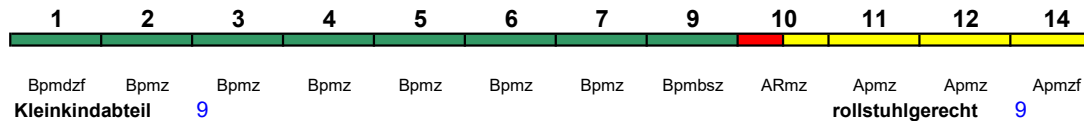

ICE 990 München Hbf Frankfurt(M)Hbf

250 km/h < München Hbf - Stuttgart Hbf
Stuttgart Hbf - Ffm Flugh. Fernbf >

ICE 4 < Frankfurt Flugh. Fernbf. - Frankfurt(M)Hbf

Reihung gültig Mo-Do