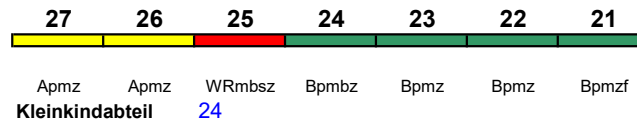

Wagenreihungen der Deutschen Bahn

erstellt: Marcus Grahnert www.fernbahn.de

Jahresfahrplan 2022

Zugnummern 900 - 999

Zug
Vmax

Startbahnhof Zielbahnhof

← Fahrtrichtung →

ICE 902 Berlin Südkreuz Hamburg-Altona

230 km/h < Berlin Südkreuz - Hamburg-Altona

ICE 2

rollstuhlgerecht 24 Fahrrad ---

ICE 905 Hamburg-Altona Berlin Südkreuz

230 km/h < Hamburg-Altona - Berlin Südkreuz

ICE 2

rollstuhlgerecht 24 Fahrrad ---

ICE 907 Hamburg-Altona Berlin Südkreuz

230 km/h < Hamburg-Altona - Berlin Südkreuz

ICE 2

rollstuhlgerecht 24 Fahrrad ---

ICE 908 Berlin Südkreuz Hamburg-Altona

230 km/h < Berlin Südkreuz - Hamburg-Altona

ICE 4

Fahrrad 1

ICE 911 Köln Messe/Deutz Frankfurt(M)Hbf