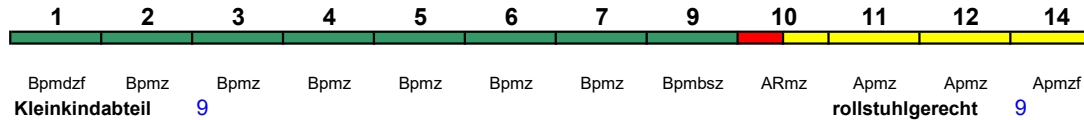

Reihung gültig Mo-Do

Fahrrad 1

ICE 990 München Hbf Hamburg Hbf

250 km/h < München Hbf - Stuttgart Hbf
Stuttgart Hbf - Ffm Flugh. Fernbf >

ICE 4 < Frankfurt Flugh. Fernbf. - Frankfurt(M)Hbf*

Reihung gültig So/Mo; * weiterer Richtungswechsel in Frankfurt(M)Hbf