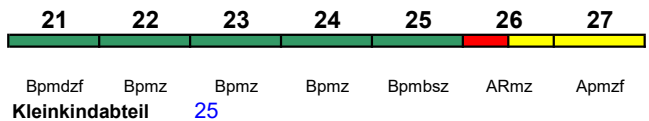

ICE 932 Berlin-Gesundbr. Frankfurt(M)Hbf

250 km/h < Berlin-Gesundbrunnen - Frankfurt(M)Hbf

ICE 4

ICE 933 Darmstadt Hbf Hamburg-Altona

250 km/h < Darmstadt Hbf - Frankfurt(M)Hbf
Frankfurt(M)Hbf - Hamburg-Altona >

ICE 1 kurz

Reihung gültig Mo-Fr