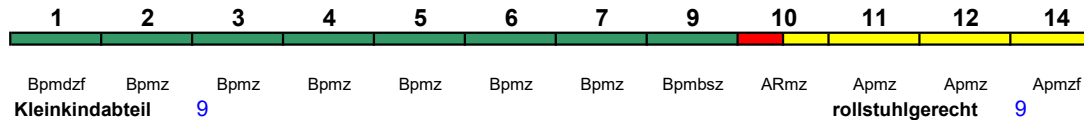

ICE 991 Wiesbaden Hbf München Hbf

250 km/h < Wiesbaden Hbf - Stuttgart Hbf
Stuttgart Hbf - München Hbf >

ICE 4