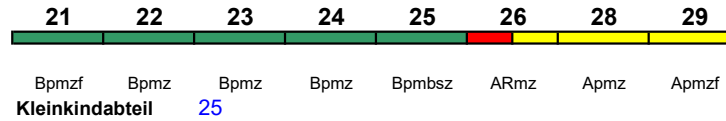

ICE 918 Stuttgart Hbf Dortmund Hbf

300 km/h < Stuttgart Hbf - Dortmund Hbf

ICE 3 Velaro D