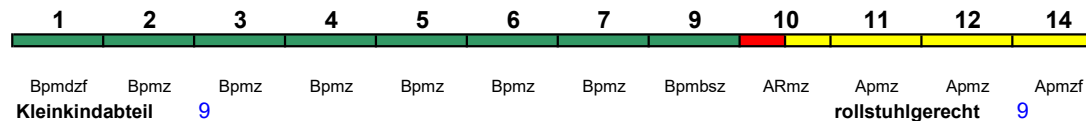

230 km/h < Berlin Südkreuz - Hamburg-Altona

ICE 2

rollstuhlgerecht 24 Fahrrad ---

ICE 905 Hamburg-Altona Berlin Südkreuz

230 km/h < Hamburg-Altona - Berlin Südkreuz

ICE 2

rollstuhlgerecht 24 Fahrrad ---

ICE 907 Hamburg-Altona Berlin Südkreuz

230 km/h < Hamburg-Altona - Berlin Südkreuz

ICE 2

rollstuhlgerecht 24 Fahrrad ---

ICE 908 Berlin Südkreuz Hamburg-Altona

230 km/h < Berlin Südkreuz - Hamburg-Altona

ICE 4

Fahrrad 1

ICE 911 Köln Messe/Deutz Frankfurt(M)Hbf

300 km/h < Köln Messe/Deutz(tief) - Frankfurt(M)Hbf

ICE 3 Velaro D

rollstuhlgerecht 25 Lounge ---

Kurzanleitung:

Die Abkürzungen unter den Wagennummern informieren über die eingesetzte Wagenbauart (Abteilwagen, Großraumwagen, klimatisierter Wagen usw.). Erläuterung der Abkürzungen: siehe fernbahn.de
Diese und alle folgenden Seiten sind Bestandteil der Internetseite www.fernbahn.de. Eine Darstellung auf anderen Seiten oder in anderen Medien ist nicht gestattet.