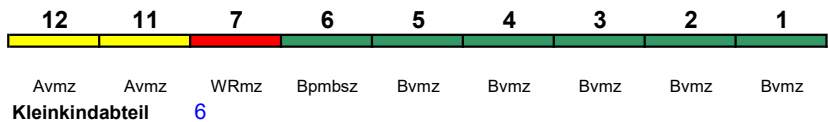

ICE 1 kurz

Reihung gültig Mo-Fr

ICE 933 Berlin Südkreuz Hamburg-Altona

230 km/h < Berlin Südkreuz - Hamburg-Altona

ICE 1 kurz

Reihung gültig Sa

Bvmz Bvmz Bvmz Bvmz Bvmz Bpmbz WRmz Avmz Avmz
 Kleinkindabteil 6 rollstuhlgerecht 6 Fahrrad ---