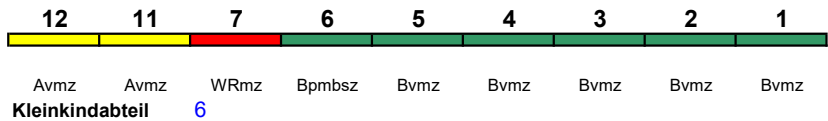

ICE 929 Dortmund Hbf Regensburg Hbf

250 km/h < Dortmund Hbf - Frankfurt(M)Hbf
Frankfurt(M)Hbf - Regensburg Hbf >

ICE 1 kurz

Reihung gültig So