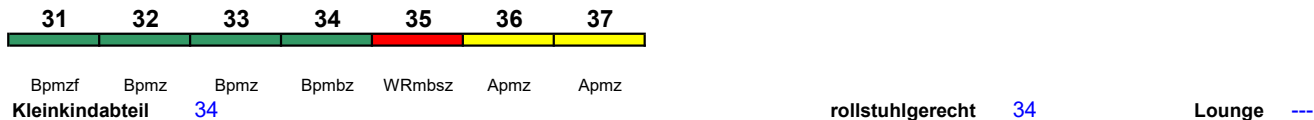

ICE 1 kurz

ICE 981 Donauwörth München Hbf

230 km/h < Donauwörth - München Hbf

ICE 1

ICE 984 Hamburg Hbf Hamburg-Altona

60 km/h < Hamburg Hbf - Hamburg-Altona

ICE 2

Zug kommt als ICE 584 aus München Hbf