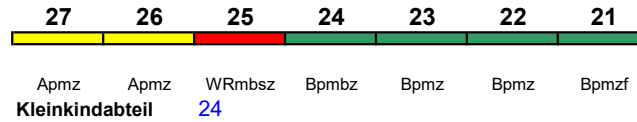

Wagenreihungen der Deutschen Bahn

erstellt: Marcus Grahnert www.fernbahn.de

Jahresfahrplan 2022

Zugnummern 900 - 999

Zug
Vmax

Startbahnhof Zielbahnhof

← Fahrtrichtung →

ICE 902 Berlin Südkreuz Hamburg-Altona

230 km/h < Berlin Südkreuz - Hamburg-Altona

ICE 2

rollstuhlgerecht 24 Fahrrad ---

ICE 905 Hamburg-Altona Berlin Südkreuz

230 km/h < Hamburg-Altona - Berlin Südkreuz

ICE 2

rollstuhlgerecht 24 Fahrrad ---

ICE 907 Hamburg-Altona Berlin Südkreuz