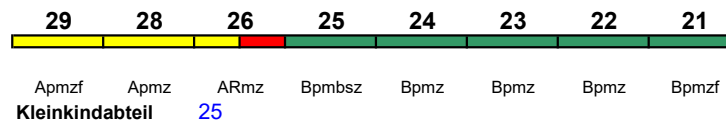

230 km/h < Berlin Südkreuz - Hamburg-Altona

ICE 2

rollstuhlgerecht 24 Fahrrad ---

ICE 905 Hamburg-Altona Berlin Südkreuz

230 km/h < Hamburg-Altona - Berlin Südkreuz

ICE 2

rollstuhlgerecht 24 Fahrrad ---

ICE 907 Hamburg-Altona Berlin Südkreuz

230 km/h < Hamburg-Altona - Berlin Südkreuz

ICE 2

rollstuhlgerecht 24 Fahrrad ---

ICE 908 Berlin Südkreuz Hamburg-Altona

230 km/h < Berlin Südkreuz - Hamburg-Altona

ICE 4

Fahrrad 1

ICE 911 Köln Messe/Deutz Frankfurt(M)Hbf

300 km/h < Köln Messe/Deutz(tief) - Frankfurt(M)Hbf

ICE 3 Velaro D

rollstuhlgerecht 25 Lounge ---

Kurzanleitung:

Die Abkürzungen unter den Wagennummern informieren über die eingesetzte Wagenbauart (Abteilwagen, Großraumwagen, klimatisierter Wagen usw.). Erläuterung der Abkürzungen: siehe fernbahn.de
Diese und alle folgenden Seiten sind Bestandteil der Internetseite www.fernbahn.de. Eine Darstellung auf anderen Seiten oder in anderen Medien ist nicht gestattet.