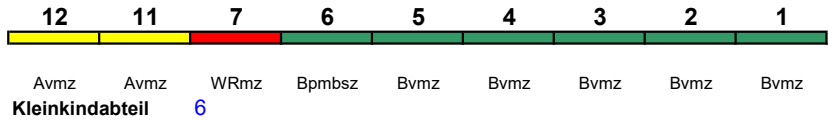

ICE 1

ICE 929 Dortmund Hbf Nürnberg Hbf

250 km/h < Dortmund Hbf - Frankfurt(M)Hbf
Frankfurt(M)Hbf - Nürnberg Hbf >

ICE 1 kurz

Reihung gültig Mo-Mi und Sa

ICE 929 Dortmund Hbf Passau Hbf

250 km/h < Dortmund Hbf - Frankfurt(M)Hbf
Frankfurt(M)Hbf - Passau Hbf >