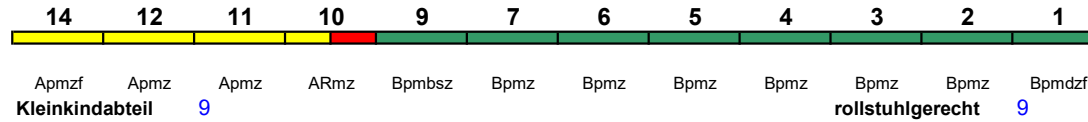

ICE 918 Stuttgart Hbf Dortmund Hbf

300 km/h < Stuttgart Hbf - Dortmund Hbf

ICE 3 Velaro D

Lounge ---

ICE 919 Hamburg-Altona Köln Hbf

200 km/h < Hamburg-Altona - Köln Hbf

ICE 4

Fahrrad 1