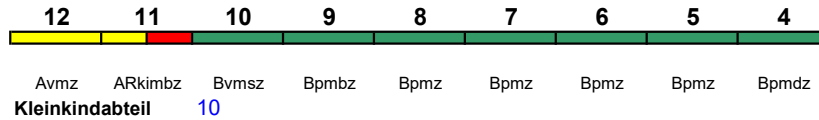

IC 148 Berlin Ostbf Amsterdam C

200 km/h < Berlin Ostbahnhof - Amsterdam C

IC mod

zeitweise abweichende Reihung (s.u.)

rollstuhlgerecht 9, 11

Fahrrad 4

IC 148 Berlin Ostbf Amsterdam C

200 km/h < Berlin Ostbahnhof - Münster(Westf)Hbf
Münster(Westf)Hbf - Amsterdam C >

IC mod

Reihung gültig 25.6.-5.8.