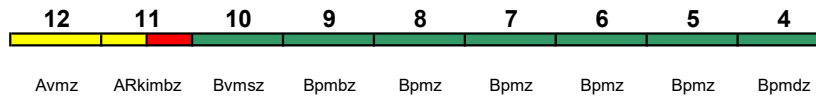

Kleinkindabteil 10

rollstuhlgerecht 9, 11

Fahrrad 4

**IC 142 Berlin Ostbf Amsterdam C**

200 km/h &lt; Berlin Ostbahnhof - Amsterdam C

IC mod

zeitweise abweichende Reihung (s.u.)

Kleinkindabteil 10