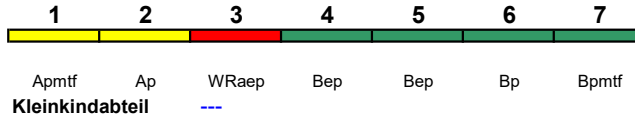

ECE 190 München Hbf Zürich HB

160 km/h < München Hbf - Zürich HB

Wagenmaterial: SBB

rollstuhlgerecht 3

Fahrrad 6