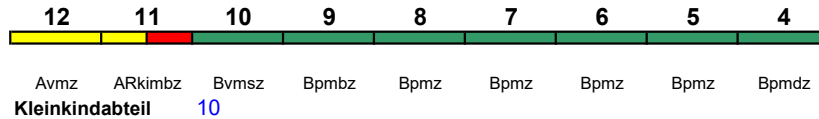

IC 146 Berlin Ostbf Amsterdam C

200 km/h < Berlin Ostbahnhof - Münster(Westf)Hbf
Münster(Westf)Hbf - Amsterdam C >

IC mod

Reihung gültig 25.6.-5.8.

rollstuhlgerecht 9, 11

Fahrrad 4