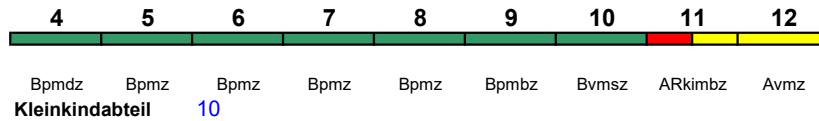

IC mod

Reihung gültig 25.6.-5.8.

**IC 145 Amsterdam C Berlin Ostbf**

200 km/h < Amsterdam C - Berlin Ostbahnhof

IC mod

zeitweise abweichende Reihung (s.u.)

**IC 145 Amsterdam C Berlin Ostbf**

200 km/h < Amsterdam C - Münster(Westf)Hbf  
Münster(Westf)Hbf - Berlin Ostbahn >