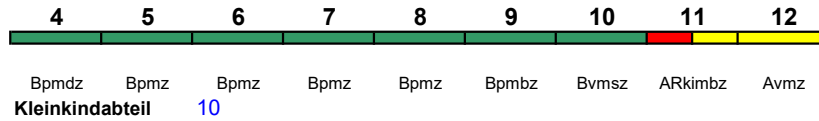

IC 144 Hamm(Westf)Hbf Amsterdam C

160 km/h < Hamm(Westf)Hbf - Amsterdam C

IC mod

Reihung gültig 25.6.-5.8.