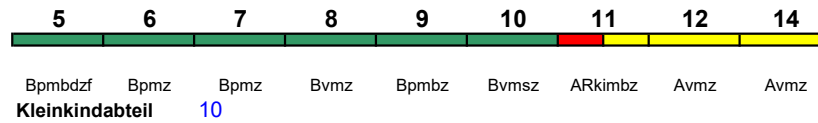

EC 114 **Klagenfurt Hbf** **Dortmund Hbf**

200 km/h < Klagenfurt Hbf - München Hbf
München Hbf - Stuttgart Hbf >
IC mod < Stuttgart Hbf - Dortmund Hbf >

"Wörthersee"

EC 115 **Münster(W)Hbf** **Klagenfurt Hbf**

200 km/h < Münster(Westf)Hbf - Stuttgart Hbf
Stuttgart Hbf - München Hbf >
IC mod < München Hbf - Klagenfurt Hbf >

"Wörthersee"