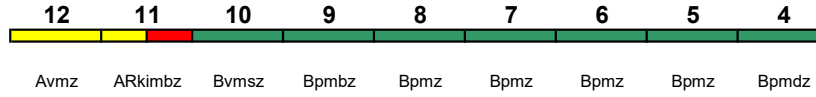

300 km/h &lt; Amsterdam C - Frankfurt(M)Hbf

ICE 3

"ICE International"; Zug endet Sa 13.8.-15.10. in Düsseldorf Hbf

Kleinkindabteil 35

rollstuhlgerecht 35

Lounge 31

**IC 140 Berlin Ostbf Amsterdam C**

200 km/h &lt; Berlin Ostbahnhof - Amsterdam C

IC mod

zeitweise abweichende Reihung (s.u.)

Kleinkindabteil 10

rollstuhlgerecht 9, 11

Fahrrad 4

**IC 140 Berlin Ostbf Amsterdam C**200 km/h < Berlin Ostbahnhof - Münster(Westf)Hbf  
Münster(Westf)Hbf - Amsterdam C >