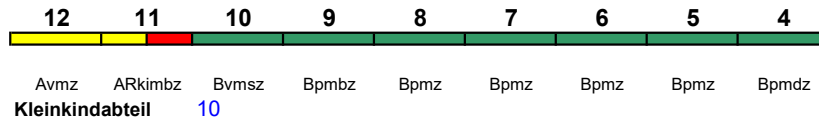

rollstuhlgerecht 9, 11

Fahrrad 4

**IC 147 Amsterdam C Berlin Ostbf**

200 km/h < Amsterdam C - Münster(Westf)Hbf  
Münster(Westf)Hbf - Berlin Ostbahn >

IC mod

Reihung gültig 25.6.-5.8.

rollstuhlgerecht 9, 11