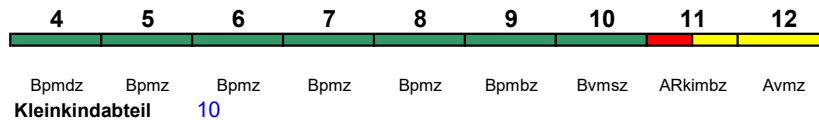

200 km/h < Berlin Ostbahnhof - Münster(Westf)Hbf  
Münster(Westf)Hbf - Amsterdam C >

IC mod

Reihung gültig 25.6.-5.8.

rollstuhlgerecht 9, 11

Fahrrad 4

**IC 149 Amsterdam C Berlin Ostbf**

200 km/h < Amsterdam C - Berlin Ostbahnhof

IC mod

zeitweise abweichende Reihung (s.u.)

rollstuhlgerecht 9, 11

Fahrrad 4

**IC 149 Amsterdam C Berlin Ostbf**

200 km/h < Amsterdam C - Münster(Westf)Hbf  
Münster(Westf)Hbf - Berlin Ostbahn >

IC mod

Reihung gültig 25.6.-5.8.