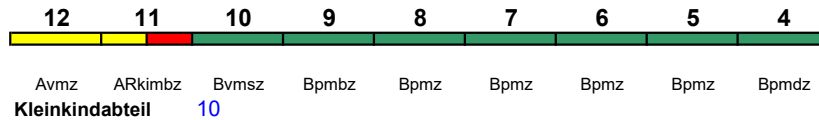

rollstuhlgerecht 9, 11

Fahrrad 4