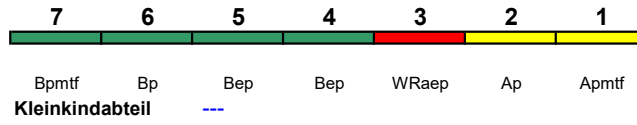

ECE 199 Zürich HB München Hbf

160 km/h < Zürich HB - München Hbf

Wagenmaterial: SBB

rollstuhlgerecht 3

Fahrrad 6