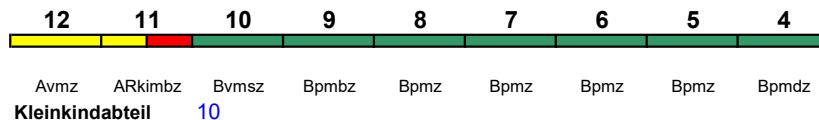

IC mod

zeitweise abweichende Reihung (s.u.)

rollstuhlgerecht 9, 11

Fahrrad 4

**IC 149 Amsterdam C Berlin Ostbf**

200 km/h < Amsterdam C - Münster(Westf)Hbf  
Münster(Westf)Hbf - Berlin Ostbahn >

IC mod

Reihung gültig 25.6.-5.8.