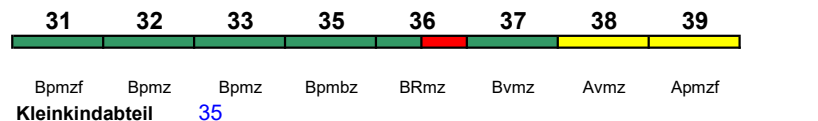

"ICE International"

**ICE 122 Köln Hbf Amsterdam C**

200 km/h < Köln Hbf - Amsterdam C

Apmzf Avmz Bvmz BRmz Bpmbz Bpmz Bpmz Bpmzf  
 Kleinkindabteil 35

ICE 3

"ICE International"; Zug kommt als ICE 12 aus Frankfurt(M)Hbf