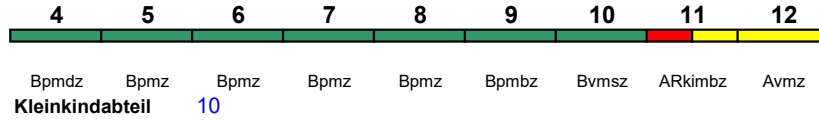

IC mod

Reihung gültig 25.6.-5.8.

rollstuhlgerecht 9, 11

Fahrrad 4

**IC 147 Amsterdam C Berlin Ostbf**

200 km/h < Amsterdam C - Berlin Ostbahnhof

IC mod

zeitweise abweichende Reihung (s.u.)