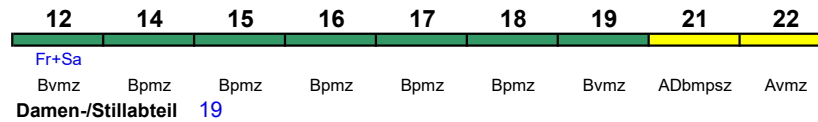

IC 118 **Innsbruck Hbf** **Dortmund Hbf**

200 km/h < Innsbruck Hbf - Friedrichshafen Stadt
Friedrichshafen Stadt - Stuttgart Hbf >
< Stuttgart Hbf - Dortmund Hbf >

Zug endet ab 7.11. Mo-Fr in Mainz Hbf; "Bodensee"; Wagenmaterial: ÖBB