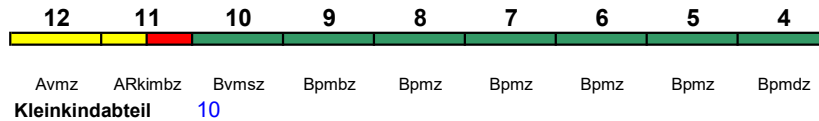

IC mod

Reihung gültig 25.6.-5.8.

**IC 146 Berlin Ostbf Amsterdam C**

200 km/h < Berlin Ostbahnhof - Amsterdam C

IC mod

zeitweise abweichende Reihung (s.u.)

**IC 146 Berlin Ostbf Amsterdam C**

200 km/h < Berlin Ostbahnhof - Münster(Westf)Hbf  
Münster(Westf)Hbf - Amsterdam C >