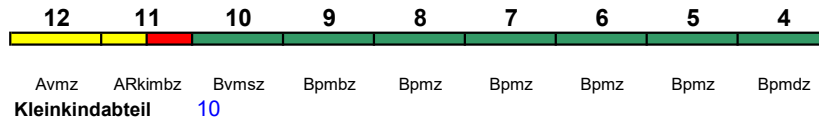

IC mod

Reihung gültig 25.6.-5.8.

**IC 144 Berlin Ostbf Amsterdam C**

200 km/h < Berlin Ostbahnhof - Amsterdam C

IC mod

zeitweise abweichende Reihung (s.u.)

**IC 144 Hamm(Westf)Hbf Amsterdam C**

160 km/h < Hamm(Westf)Hbf - Amsterdam C