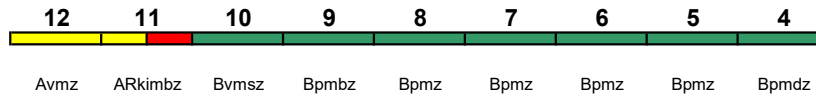

zeitweise abweichende Reihung (s.u.)

Kleinkindabteil 10

rollstuhlgerecht 9, 11

Fahrrad 4

**IC 141 Amsterdam C Hamm(Westf)Hbf**

160 km/h &lt; Amsterdam C - Hamm(Westf)Hbf

IC mod

Reihung gültig 25.6.-5.8.