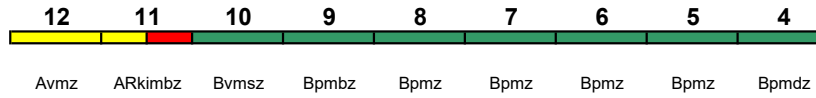

Kleinkindabteil 10

rollstuhlgerecht 9, 11

Fahrrad 4

IC 141 Amsterdam C Berlin Ostbf

200 km/h < Amsterdam C - Berlin Ostbahnhof

IC mod

zeitweise abweichende Reihung (s.u.)