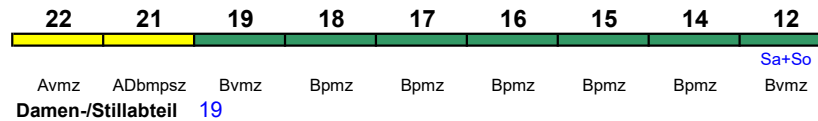

IC 119 **Dortmund Hbf** **Innsbruck Hbf**

200 km/h < Dortmund Hbf - Stuttgart Hbf
Stuttgart Hbf - Friedrichshafen Stadt >
< Friedrichshafen Stadt - Innsbruck Hbf >

Zug beginnt ab 8.11. Di-Sa in Mainz Hbf; "Bodensee"; Wagenmaterial: ÖBB