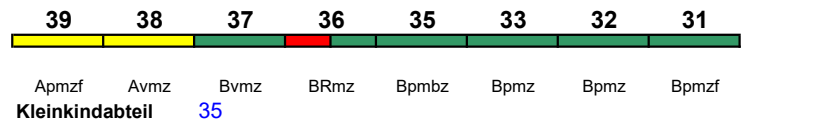

ICE 120 **Frankfurt(M)Hbf** **Amsterdam C**

300 km/h < Frankfurt(M)Hbf - Amsterdam C

ICE 3

"ICE International"