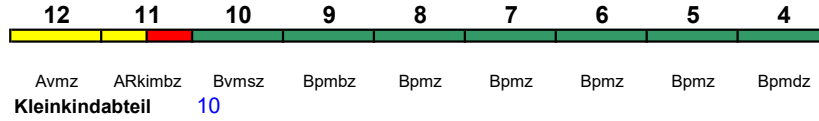

IC 143 Amsterdam C Berlin Ostbf

200 km/h < Amsterdam C - Berlin Ostbahnhof

IC mod

zeitweise abweichende Reihung (s.u.)

IC 143 Amsterdam C Berlin Ostbf

200 km/h < Amsterdam C - Münster(Westf)Hbf
Münster(Westf)Hbf - Berlin Ostbahn >

IC mod

Reihung gültig 25.6.-5.8.

IC 144 Berlin Ostbf Amsterdam C

200 km/h < Berlin Ostbahnhof - Amsterdam C

IC mod

zeitweise abweichende Reihung (s.u.)

IC 144 Hamm(Westf)Hbf Amsterdam C

160 km/h < Hamm(Westf)Hbf - Amsterdam C

IC mod

Reihung gültig 25.6.-5.8.

IC 145 Amsterdam C Berlin Ostbf

200 km/h < Amsterdam C - Berlin Ostbahnhof

IC mod

zeitweise abweichende Reihung (s.u.)

IC 145 Amsterdam C Berlin Ostbf

200 km/h < Amsterdam C - Münster(Westf)Hbf
Münster(Westf)Hbf - Berlin Ostbahn >

IC mod

Reihung gültig 25.6.-5.8.

IC 146 Berlin Ostbf Amsterdam C

200 km/h < Berlin Ostbahnhof - Amsterdam C

IC mod

zeitweise abweichende Reihung (s.u.)