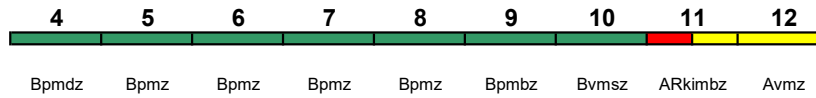

Kleinkindabteil 10

rollstuhlgerecht 9, 11

Fahrrad 4