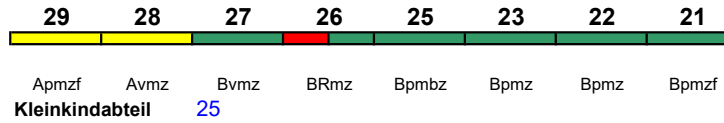

# Wagenreihenungen der Deutschen Bahn

Quelle: Marcus Grahert [www.fernbahn.de](http://www.fernbahn.de)

Jahresfahrplan 2022 - ab 12.06.2022

Zugnummern 100 - 199

**Zug**  
Vmax

**Startbahnhof**      **Zielbahnhof**

←      **Fahrtrichtung**      →

**ICE 100**    **Basel SBB**      **Dortmund Hbf**

300 km/h

<    Basel SBB - Köln Hbf  
Köln Hbf - Dortmund Hbf    >

**ICE 3**

Reihung gültig Mo-Do, Sa und So

**ICE 100**    **Basel SBB**      **Dortmund Hbf**

300 km/h

<    Basel SBB - Köln Hbf  
Köln Hbf - Dortmund Hbf    >

**ICE 3**

Reihung gültig Fr; Wagen 31-39 bis Köln Hbf

**ICE 101**    **Dortmund Hbf**      **Basel SBB**

300 km/h

<    Dortmund Hbf - Köln Hbf  
Köln Hbf - Basel SBB    >