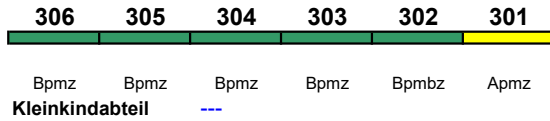

IC 189 Stuttgart Hbf Zürich HB

160 km/h < Stuttgart Hbf - Singen(Hohentwiel)
Singen(Hohentwiel) - Zürich HB >

Wagenmaterial: SBB

rollstuhlgerecht 302

Fahrrad 301, 303-306