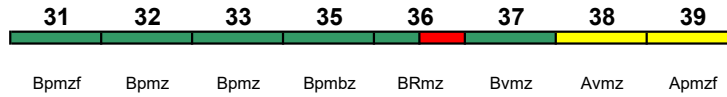

ICE 129 Amsterdam C Frankfurt(M)Hbf

300 km/h < Amsterdam C - Frankfurt(M)Hbf

ICE 3

"ICE International"; Zug endet Sa 13.8.-15.10. in Düsseldorf Hbf

Kleinkindabteil 35

rollstuhlgerecht 35

Lounge 31

IC 140 Berlin Ostbf Amsterdam C

200 km/h < Berlin Ostbahnhof - Amsterdam C

IC mod

zeitweise abweichende Reihung (s.u.)