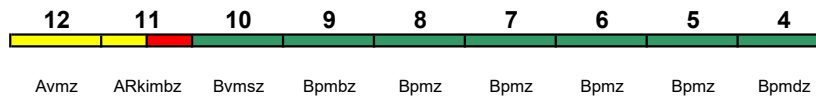

Kleinkindabteil 10

rollstuhlgerecht 9, 11

Fahrrad 4