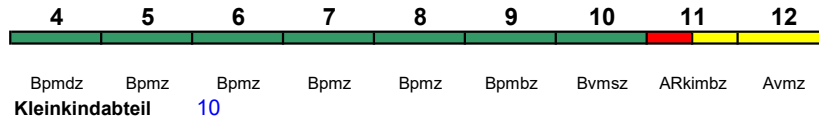

IC 143 Amsterdam C Berlin Ostbf

200 km/h < Amsterdam C - Berlin Ostbahnhof

IC mod

zeitweise abweichende Reihung (s.u.)

IC 143 Amsterdam C Berlin Ostbf

200 km/h < Amsterdam C - Münster(Westf)Hbf
Münster(Westf)Hbf - Berlin Ostbahn >

IC mod

Reihung gültig 25.6.-5.8.