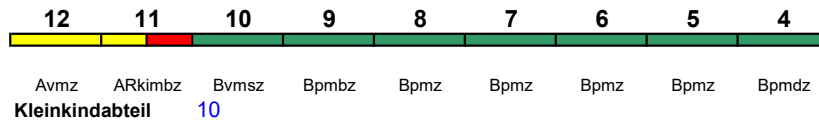

IC 143 Amsterdam C Berlin Ostbf

200 km/h < Amsterdam C - Berlin Ostbahnhof

IC mod

zeitweise abweichende Reihung (s.u.)

IC 143 Amsterdam C Berlin Ostbf

200 km/h < Amsterdam C - Münster(Westf)Hbf
Münster(Westf)Hbf - Berlin Ostbahn >

IC mod

Reihung gültig 25.6.-5.8.

IC 144 Berlin Ostbf Amsterdam C

200 km/h < Berlin Ostbahnhof - Amsterdam C

IC mod

zeitweise abweichende Reihung (s.u.)

IC 144 Hamm(Westf)Hbf Amsterdam C

160 km/h < Hamm(Westf)Hbf - Amsterdam C

IC mod

Reihung gültig 25.6.-5.8.

IC 145 Amsterdam C Berlin Ostbf

200 km/h < Amsterdam C - Berlin Ostbahnhof

IC mod

zeitweise abweichende Reihung (s.u.)

IC 145 Amsterdam C Berlin Ostbf

200 km/h < Amsterdam C - Münster(Westf)Hbf
Münster(Westf)Hbf - Berlin Ostbahn >

IC mod

Reihung gültig 25.6.-5.8.

IC 146 Berlin Ostbf Amsterdam C

200 km/h < Berlin Ostbahnhof - Amsterdam C

IC mod

zeitweise abweichende Reihung (s.u.)