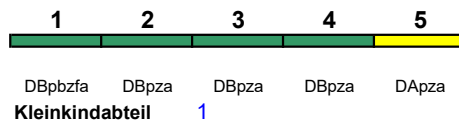

250 km/h < Hamburg-Altona - Stuttgart Hbf

ICE 4

Zug beginnt 17.6.-16.9. in Hannover Hbf

IC 1081 Stuttgart Hbf Singen(Hohentwiel)

160 km/h < Stuttgart Hbf - Singen(Hohentwiel)

IC 2

ICE 1085 Hamburg-Altona Karlsruhe Hbf