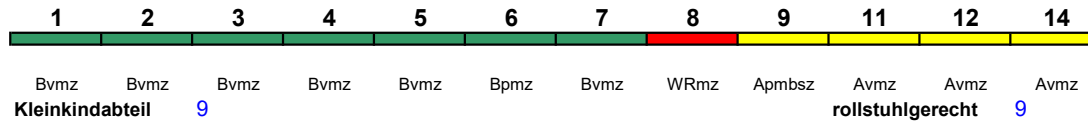

ICE 1063 Karlsruhe Hbf Stuttgart Hbf

250 km/h < Karlsruhe Hbf - Stuttgart Hbf

ICE 1