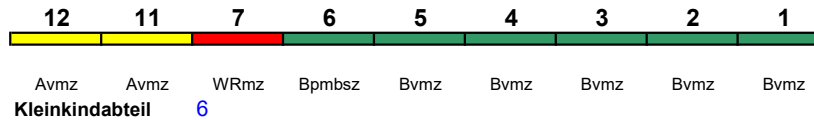

rollstuhlgerecht 6 Fahrrad ---

ICE 1020 Nürnberg Hbf Hamburg-Altona

250 km/h < Nürnberg Hbf - Hamburg-Altona

ICE 1 kurz

"Kieler Bucht"; Reihung gültig So bis 16.10.