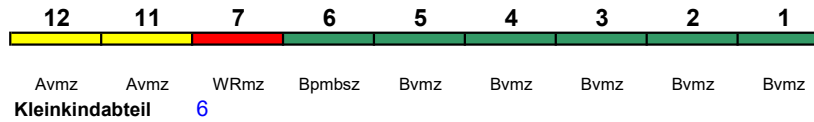

"Kieler Bucht"; Reihung gültig Mo-Do bis 13.10.

rollstuhlgerecht 6 Fahrrad ---

ICE 1020 Regensburg Hbf Hamburg-Altona

250 km/h < Regensburg Hbf - Frankfurt(M)Hbf
Frankfurt(M)Hbf - Hamburg-Altona >

ICE 1 kurz

"Kieler Bucht"; Reihung gültig Mo-Do ab 16.10.

rollstuhlgerecht 6 Fahrrad ---

ICE 1020 Passau Hbf Hamburg-Altona

250 km/h < Passau Hbf - Hamburg-Altona

ICE 1 kurz

"Kieler Bucht"; Reihung gültig Fr und Sa bis 15.10.