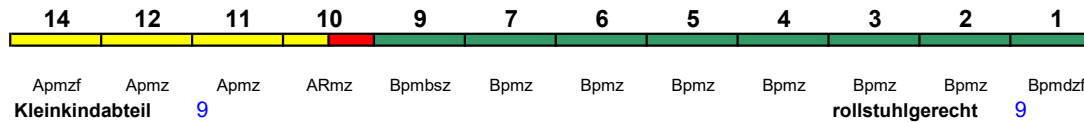

ICE 1079 Hamburg-Altona Stuttgart Hbf

250 km/h < Hamburg-Altona - Stuttgart Hbf

ICE 4

Zug beginnt 17.6.-16.9. in Hannover Hbf