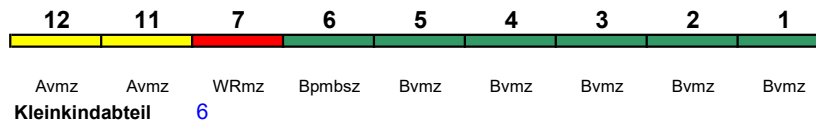

ICE 1031 Hamburg-Altona Köln Hbf

200 km/h < Hamburg-Altona - Köln Hbf

ICE 1 kurz

Reihung gültig Fr