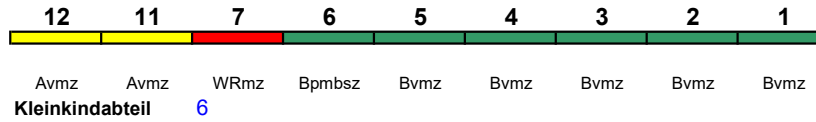

ICE 1021 Ostseebad Binz Nürnberg Hbf

250 km/h < Ostseebad Binz - Rostock Hbf
Rostock Hbf - Hamburg Hbf >
< Hamburg Hbf - Frankfurt(M)Hbf *

ICE 1 kurz

Reihung gültig Sa und So; Ostseebad Binz-Stralsund Hbf Sa; * weiterer Richtungswechsel in Frankfurt(M)Hbf