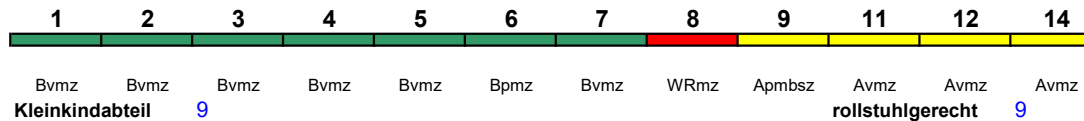

ICE 1063 Karlsruhe Hbf Stuttgart Hbf

250 km/h < Karlsruhe Hbf - Stuttgart Hbf

ICE 1

rollstuhlgerecht 9

Fahrrad ---