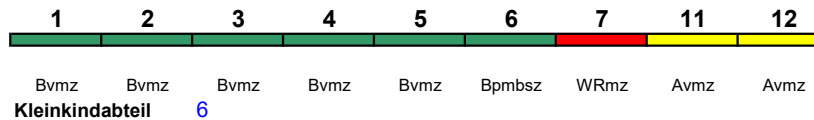

rollstuhlgerecht 6 Fahrrad ---

ICE 1020 Nürnberg Hbf Hamburg-Altona

250 km/h < Nürnberg Hbf - Frankfurt(M)Hbf
Frankfurt(M)Hbf - Hamburg-Altona >

ICE 1 kurz

"Kieler Bucht"; Reihung gültig So ab 23.10.