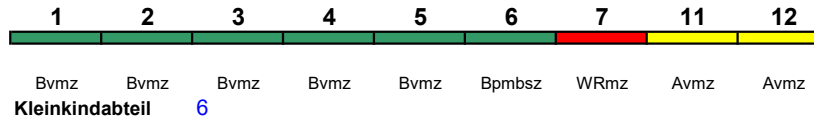

"Kieler Bucht"; Reihung gültig Mo-Do ab 16.10.

rollstuhlgerecht 6 Fahrrad ---

ICE 1020 Passau Hbf Hamburg-Altona

250 km/h < Passau Hbf - Hamburg-Altona

ICE 1 kurz

"Kieler Bucht"; Reihung gültig Fr und Sa bis 15.10.