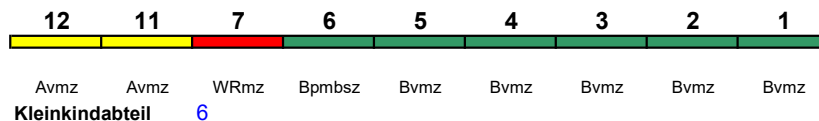

ICE 1068 Berlin Ostbf Köln Hbf

200 km/h < Berlin Ostbahnhof - Köln Hbf

ICE 1 kurz

rollstuhlgerecht 6

Fahrrad ---