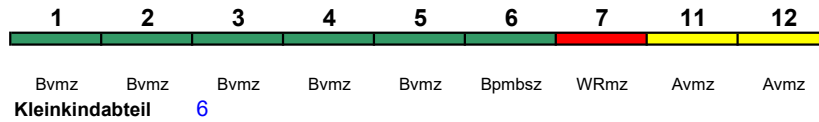

ICE 1061 Karlsruhe Hbf Stuttgart Hbf

250 km/h < Karlsruhe Hbf - Stuttgart Hbf

ICE 1 kurz

rollstuhlgerecht 6

Fahrrad ---