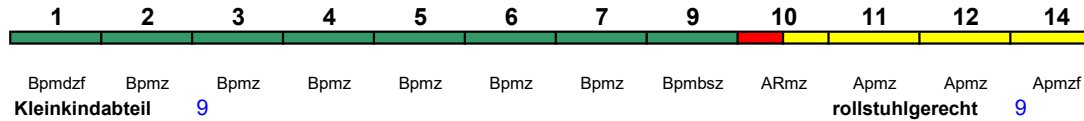

ICE 1 kurz

Reihung gültig Fr

ICE 1038 Köln Hbf Hamburg-Altona

200 km/h < Köln Hbf - Hamburg-Altona

ICE 4

Fahrrad 1

ICE 1040 Ostseebad Binz Berlin Südkreuz160 km/h < Ostseebad Binz - Stralsund Hbf
Stralsund Hbf - Berlin Südkreuz >