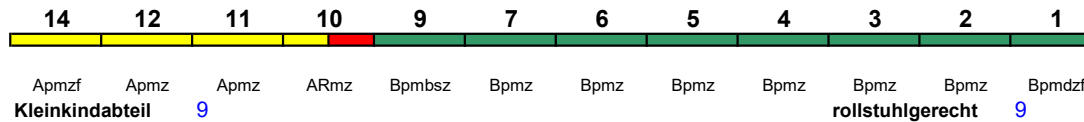

200 km/h < Dresden Hbf - Hamburg-Altona

Wagenmaterial: CD

ICE 1079 Hamburg-Altona Stuttgart Hbf

250 km/h < Hamburg-Altona - Stuttgart Hbf

ICE 4

Zug beginnt 17.6.-16.9. in Hannover Hbf

IC 1080 Singen(H) Rottweil