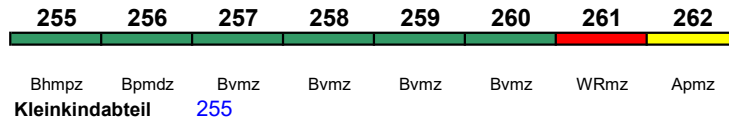

IC 1076 Dresden Hbf Hamburg-Altona

200 km/h < Dresden Hbf - Hamburg-Altona

Wagenmaterial: CD