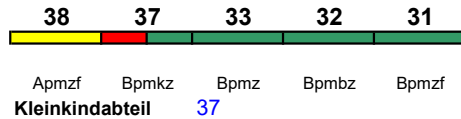

ICE 1092 München Hbf Nürnberg Hbf

230 km/h < München Hbf - Nürnberg Hbf
Nürnberg Hbf - Berlin Hbf >

ICE-T

Zug fährt als ICE 92 weiter nach Berlin Hbf/Stralsund Hbf