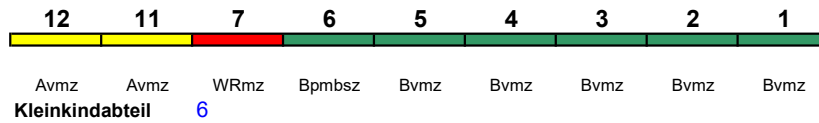

Reihung gültig So

Bvmz Bvmz Bvmz Bvmz Bvmz Bpmbz WRmz Avmz Avmz
 Kleinkindabteil 6

rollstuhlgerecht 6 Fahrrad ---

ICE 1058 Berlin Ostbf Köln Hbf

250 km/h < Berlin Ostbahnhof - Köln Hbf

ICE 1 kurz

rollstuhlgerecht 6