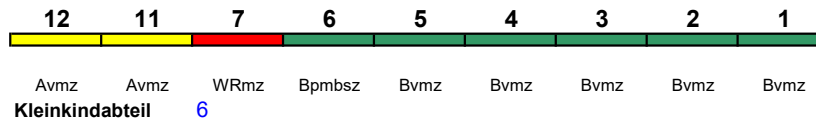

ICE 1021 Hamburg-Altona Nürnberg Hbf

250 km/h < Hamburg-Altona - Frankfurt(M)Hbf
Frankfurt(M)Hbf - Nürnberg Hbf >

ICE 1 kurz

zeitweise abweichende Reihung (s.u.)