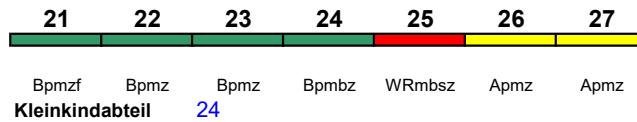

200 km/h < Köln Hbf Hamburg-Altona

ICE 1 kurz

**ICE 1031 Hamburg-Altona Köln Hbf**

200 km/h < Hamburg-Altona - Köln Hbf

ICE 2

Reihung gültig Mo-Do

**ICE 1031 Hamburg-Altona Köln Hbf**

200 km/h < Hamburg-Altona - Köln Hbf