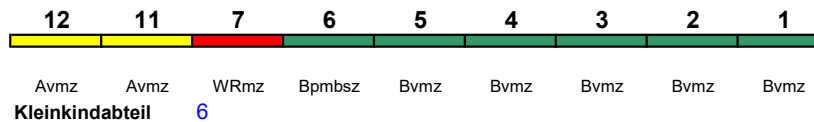

rollstuhlgerecht 6 Fahrrad ---