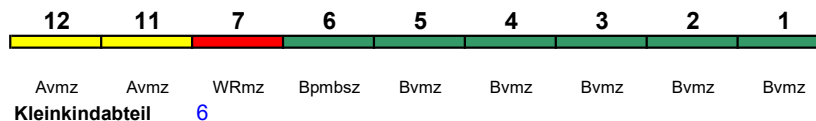

ICE 1031 Hamburg-Altona Köln Hbf

200 km/h < Hamburg-Altona Köln Hbf

ICE 1 kurz

Reihung gültig Fr