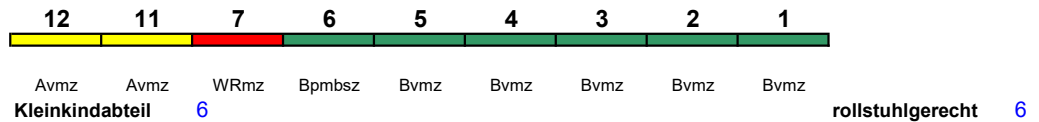

ICE 1038 Köln Hbf Hamburg-Altona

200 km/h < Köln Hbf - Hamburg-Altona

ICE 4

Fahrrad 1

ICE 1040 Ostseebad Binz Berlin Südkreuz

160 km/h < Ostseebad Binz - Stralsund Hbf
Stralsund Hbf - Berlin Südkreuz >

ICE 2

Fahrrad ---

ICE 1041 Hannover Hbf Berlin Ostbahnhof

250 km/h < Hannover Hbf - Berlin Ostbahnhof

ICE 2

Zug endet 12.6.-3.7. in Berlin Hbf

Fahrrad ---

ICE 1042 Ostseebad Binz Berlin Südkreuz

160 km/h < Ostseebad Binz - Stralsund Hbf
Stralsund Hbf - Berlin Südkreuz >

ICE 2

Reihung gültig bis 17.7., 2.-15.10.

Fahrrad ---

ICE 1042 Ostseebad Binz Berlin Südkreuz

160 km/h < Ostseebad Binz - Stralsund Hbf
Stralsund Hbf - Berlin Südkreuz >

ICE 2

Reihung gültig 18.7.-1.10.

Fahrrad ---

ICE 1042 Ostseebad Binz Berlin Südkreuz

160 km/h < Ostseebad Binz - Stralsund Hbf
Stralsund Hbf - Berlin Südkreuz >

ICE 1 kurz

Reihung gültig ab 16.10.

Fahrrad ---

ICE 1043 Berlin Südkreuz Ostseebad Binz

160 km/h < Berlin Südkreuz - Stralsund Hbf
Stralsund Hbf - Ostseebad Binz >

ICE 1 kurz

Fahrrad ---