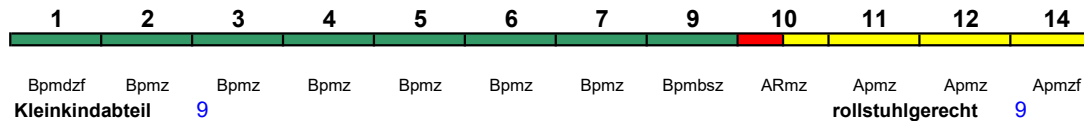

ICE 4

Reihung gültig Fr

**ICE 1095 Berlin Südkreuz Stuttgart Hbf**

250 km/h < Berlin Südkreuz - Hannover Hbf
Hannover Hbf - Frankfurt(M)Hbf >
ICE 4 < Frankfurt(M)Hbf - Stuttgart Hbf

Reihung gültig So

**ICE 1097 Hamburg-Altona Frankfurt Flugh.**