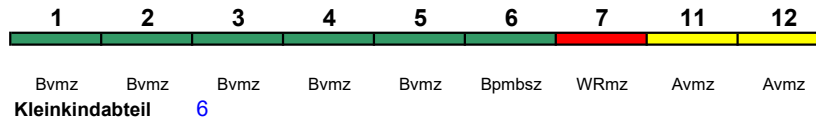

ICE 1030 Köln Hbf Hamburg-Altona

200 km/h < Köln Hbf Hamburg-Altona

ICE 1 kurz