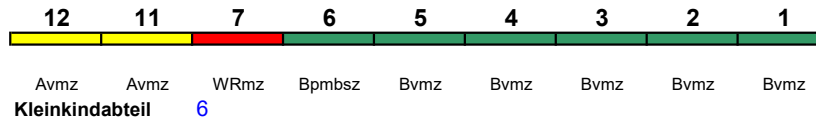

ICE 1022 Nürnberg Hbf Dortmund Hbf

250 km/h < Nürnberg Hbf - Frankfurt(M)Hbf
Frankfurt(M)Hbf - Dortmund Hbf >

ICE 1 kurz