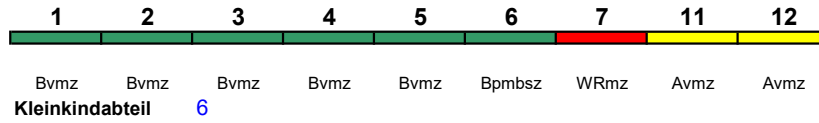

ICE 1059 Köln Hbf Berlin Ostbahnhof

250 km/h < Köln Hbf - Berlin Ostbahnhof

ICE 1 kurz