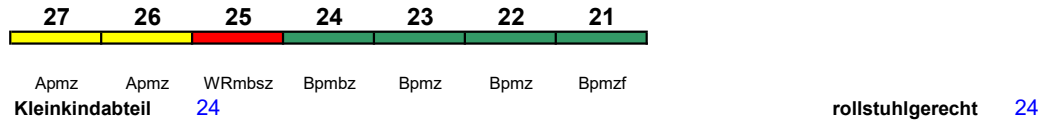

ICE 1040 Ostseebad Binz Berlin Südkreuz

160 km/h < Ostseebad Binz - Stralsund Hbf
Stralsund Hbf - Berlin Südkreuz >

ICE 2