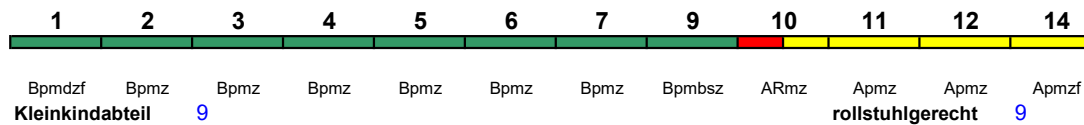

ICE 4

Reihung gültig Fr

**ICE 1095 Berlin Südkreuz Stuttgart Hbf**

250 km/h < Berlin Südkreuz - Hannover Hbf
Hannover Hbf - Frankfurt(M)Hbf >
ICE 4 < Frankfurt(M)Hbf - Stuttgart Hbf

Reihung gültig So

**ICE 1097 Hamburg-Altona Frankfurt Flugh.**