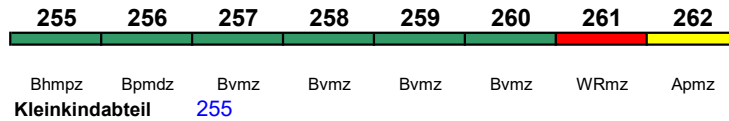

Wagenmaterial: MAV

ICE 1074 Hamburg Hbf Stralsund Hbf

200 km/h < Hamburg Hbf - Stralsund Hbf

ICE 1 kurz

IC 1076 Dresden Hbf Hamburg-Altona

200 km/h < Dresden Hbf - Hamburg-Altona

Wagenmaterial: CD

ICE 1079 Hamburg-Altona Stuttgart Hbf