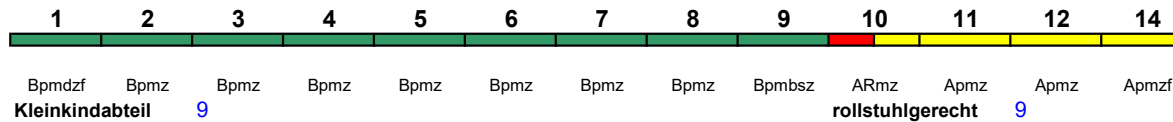

ICE 1094 Stuttgart Hbf Kiel Hbf

250 km/h < Stuttgart Hbf - Frankfurt Flugh. Fernbf.
Ffm Flugh. Fernbf - Frankfurt(M)Hbf >
ICE 4 < Frankfurt(M)Hbf - Kiel Hbf

ICE 1095 Berlin Südkreuz Frankfurt(M)Hbf

250 km/h < Berlin Südkreuz - Hannover Hbf
Hannover Hbf - Frankfurt(M)Hbf >

ICE 4

Reihung gültig Fr