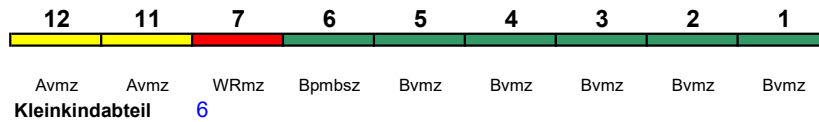

ICE 1 kurz

rollstuhlgerecht 6

Fahrrad ---

ICE 1062 Stuttgart Hbf Karlsruhe Hbf

250 km/h < Stuttgart Hbf - Karlsruhe Hbf

ICE 1 kurz

rollstuhlgerecht 6

Fahrrad ---