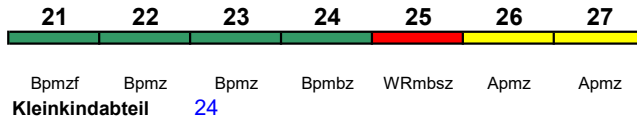

ICE 1042 Ostseebad Binz Berlin Südkreuz

160 km/h < Ostseebad Binz - Stralsund Hbf >
Stralsund Hbf - Berlin Südkreuz

ICE 2

Reihung gültig bis 17.7., 2.-15.10.