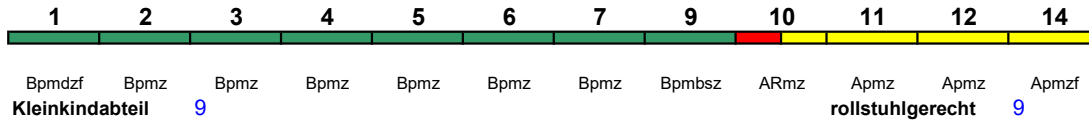

ICE 1 kurz

Reihung gültig Fr

ICE 1038 Köln Hbf Hamburg-Altona

200 km/h < Köln Hbf - Hamburg-Altona

ICE 4

Fahrrad 1

ICE 1040 Ostseebad Binz Berlin Südkreuz

160 km/h < Ostseebad Binz - Stralsund Hbf >
Stralsund Hbf - Berlin Südkreuz