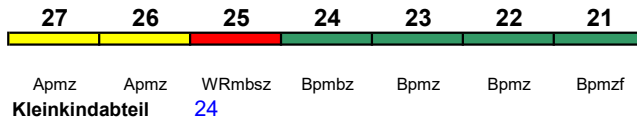

ICE 2

Fahrrad ---

ICE 1041 Hannover Hbf Berlin Ostbahnhof

250 km/h < Hannover Hbf - Berlin Ostbahnhof

ICE 2

Zug endet 12.6.-3.7. in Berlin Hbf

Fahrrad ---

ICE 1042 Ostseebad Binz Berlin Südkreuz