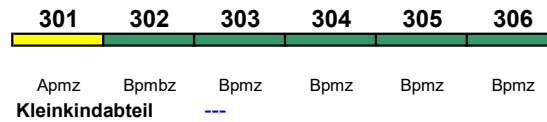

ICE 1 kurz

Zug beginnt 12.6.-18.9. in Hannover Hbf

rollstuhlgerecht 6

Fahrrad ---

IC 1086 Singen(H) Stuttgart Hbf

140 km/h < Singen(Hohentwiel) - Stuttgart Hbf

Wagenmaterial: SBB

rollstuhlgerecht 302