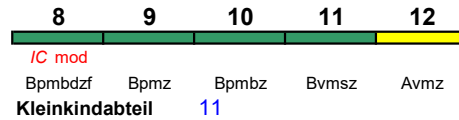

IC 1081 Rottweil Singen(Hohentwiel)

160 km/h < Rottweil - Singen(Hohentwiel)

Reihung gültig 30.7.-11.9.

rollstuhlgerecht 8, 10

Fahrrad 8

ICE 1085 Hamburg-Altona Karlsruhe Hbf

250 km/h < Hamburg-Altona - Karlsruhe Hbf

ICE 1 kurz

Zug beginnt 12.6.-18.9. in Hannover Hbf