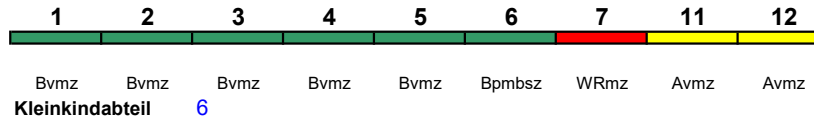

rollstuhlgerecht 6

Fahrrad ---

ICE 1020 Regensburg Hbf Hamburg-Altona

250 km/h < Regensburg Hbf - Frankfurt(M)Hbf
Frankfurt(M)Hbf - Hamburg-Altona >

ICE 1 kurz

"Kieler Bucht"; Reihung gültig Mo-Do ab 16.10.