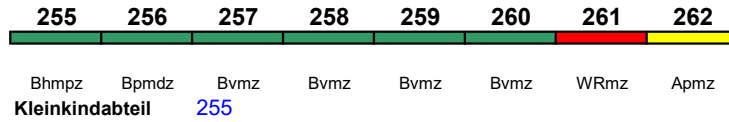

200 km/h < Köln Hbf - Berlin Ostbahnhof

ICE 1 kurz

IC 1072 Dresden Hbf Hamburg-Altona

200 km/h < Dresden Hbf - Hamburg-Altona

Wagenmaterial: CD

IC 1073 Hamburg-Altona Dresden Hbf

200 km/h < Hamburg-Altona - Dresden Hbf