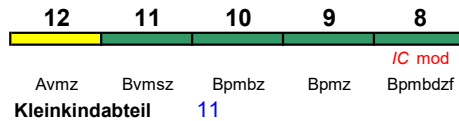

IC 1080 Singen(H) Rottweil

160 km/h < Singen(Hohentwiel) - Rottweil

Reihung gültig 30.7.-11.9.