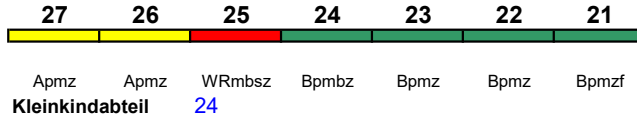

ICE 1040 Ostseebad Binz Berlin Südkreuz

160 km/h < Ostseebad Binz - Stralsund Hbf >
Stralsund Hbf - Berlin Südkreuz

ICE 2