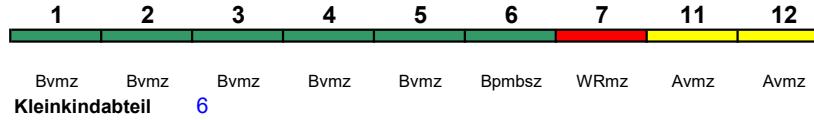

rollstuhlgerecht 6 Fahrrad ---

ICE 1020 Regensburg Hbf Hamburg-Altona

250 km/h < Regensburg Hbf - Frankfurt(M)Hbf
Frankfurt(M)Hbf - Hamburg-Altona >

ICE 1 kurz

"Kieler Bucht"; Reihung gültig Mo-Do ab 16.10.