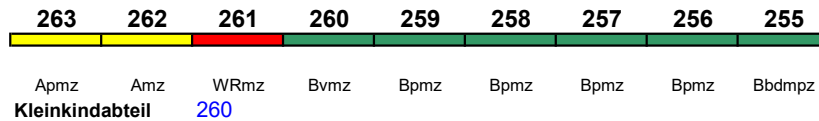

IC 1073 Hamburg-Altona Dresden Hbf

200 km/h < Hamburg-Altona - Dresden Hbf

Wagenmaterial: MAV