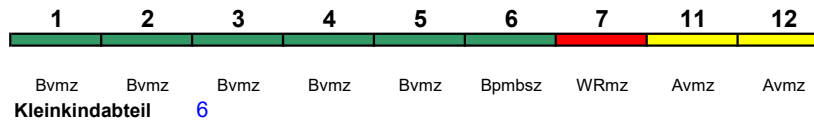

"Kieler Bucht"; Reihung gültig Mo-Do ab 16.10.

rollstuhlgerecht 6

Fahrrad ---

ICE 1020 Passau Hbf Hamburg-Altona

250 km/h < Passau Hbf - Hamburg-Altona

ICE 1 kurz

"Kieler Bucht"; Reihung gültig Fr und Sa bis 15.10.