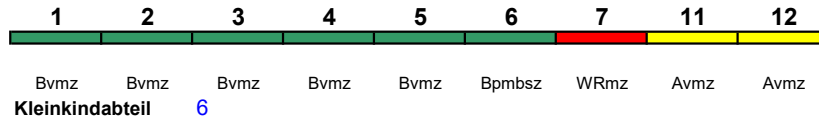

ICE 1069 Köln Hbf Berlin Ostbahnhof

200 km/h < Köln Hbf - Berlin Ostbahnhof

ICE 1 kurz