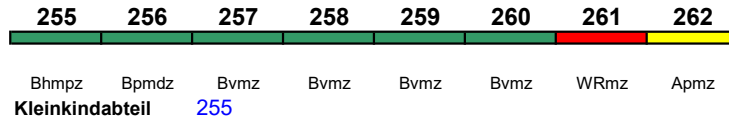

IC 1072 Dresden Hbf Hamburg-Altona

200 km/h < Dresden Hbf - Hamburg-Altona

Wagenmaterial: CD