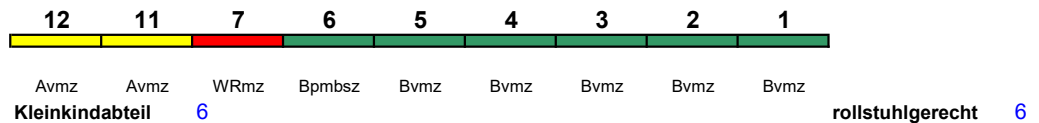

ICE 1043 Berlin Südkreuz Ostseebad Binz

160 km/h < Berlin Südkreuz - Stralsund Hbf
Stralsund Hbf - Ostseebad Binz >

ICE 1 kurz