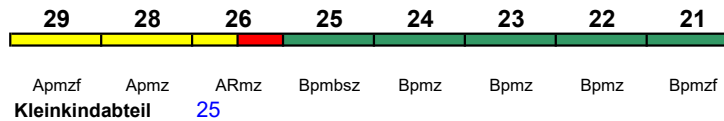

ICE 1015 Dortmund Hbf Stuttgart Hbf

300 km/h < Dortmund Hbf - Stuttgart Hbf

ICE 3 Velaro D

rollstuhlgerecht 25

Lounge ---

ICE 1020 Regensburg Hbf Hamburg-Altona

250 km/h < Regensburg Hbf - Hamburg-Altona

ICE 1 kurz

"Kieler Bucht"; Reihung gültig Mo-Do bis 13.10.