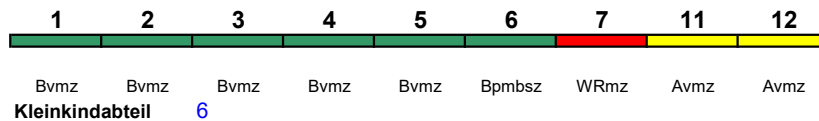

ICE 1063 Karlsruhe Hbf Stuttgart Hbf

250 km/h < Karlsruhe Hbf - Stuttgart Hbf

ICE 1

rollstuhlgerecht 9

Fahrrad ---

ICE 1065 Köln Hbf Hannover Hbf

200 km/h < Köln Hbf - Hannover Hbf

ICE 1 kurz