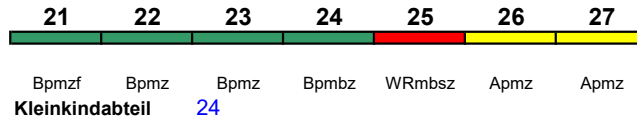

**ICE 1022 Nürnberg Hbf Dortmund Hbf**

250 km/h < Nürnberg Hbf - Frankfurt(M)Hbf
 Frankfurt(M)Hbf - Dortmund Hbf >

ICE 1 kurz

**ICE 1028 Köln Hbf Hamburg-Altona**

200 km/h < Köln Hbf Hamburg-Altona

ICE 2

**ICE 1030 Köln Hbf Hamburg-Altona**