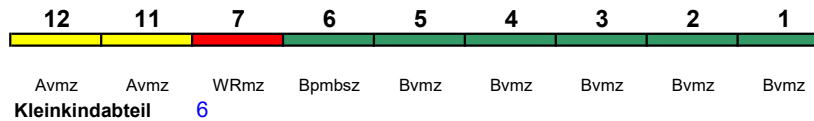

rollstuhlgerecht 6

Fahrrad ---

ICE 1020 Nürnberg Hbf Hamburg-Altona

250 km/h < Nürnberg Hbf - Hamburg-Altona

ICE 1 kurz

"Kieler Bucht"; Reihung gültig So bis 16.10.