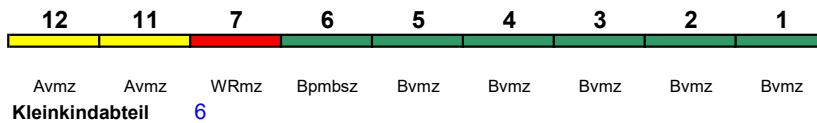

ICE 1043 Berlin Südkreuz Ostseebad Binz

160 km/h < Berlin Südkreuz - Stralsund Hbf >
Stralsund Hbf - Ostseebad Binz

ICE 1 kurz