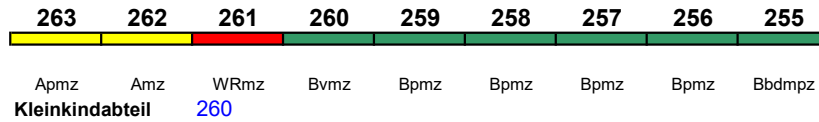

IC 1073 Hamburg-Altona Dresden Hbf

200 km/h < Hamburg-Altona - Dresden Hbf

Wagenmaterial: MAV