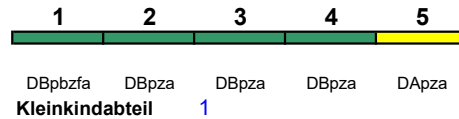

160 km/h < Singen(Hohentwiel) - Rottweil

Reihung gültig 30.7.-11.9.

IC 1081 Stuttgart Hbf Singen(Hohentwiel)

160 km/h < Stuttgart Hbf - Singen(Hohentwiel)

IC 2

zeitweise abweichende Reihung (s.u.)

rollstuhlgerecht 1