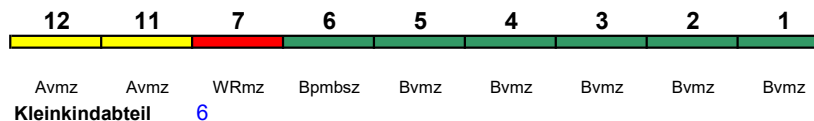

rollstuhlgerecht 6

Fahrrad ---