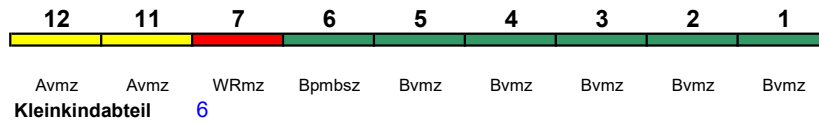

Reihung gültig So

Bvmz Bvmz Bvmz Bvmz Bvmz Bpmbz WRmz Avmz Avmz
 Kleinkindabteil 6

rollstuhlgerecht 6 Fahrrad ---

ICE 1058 Berlin Ostbf Köln Hbf

250 km/h < Berlin Ostbahnhof - Köln Hbf

ICE 1 kurz

ICE 1059 Köln Hbf Berlin Ostbahnhof