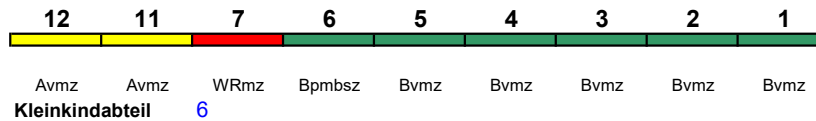

ICE 1022 Nürnberg Hbf Dortmund Hbf

250 km/h < Nürnberg Hbf - Frankfurt(M)Hbf
Frankfurt(M)Hbf - Dortmund Hbf >

ICE 1 kurz