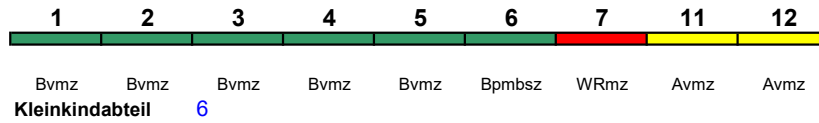

ICE 1061 Karlsruhe Hbf Stuttgart Hbf

250 km/h < Karlsruhe Hbf - Stuttgart Hbf

ICE 1 kurz