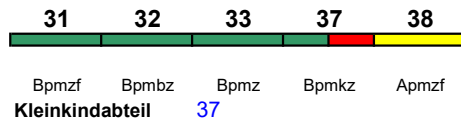

Rollstuhl/Fahrrad 32 / ---

Lounge 38

ICE 1093 Nürnberg Hbf Nürnberg Hbf

230 km/h < Nürnberg Hbf - München Hbf

ICE-T

Reihung gültig Fr und Sa; Zug kommt als ICE 93 aus Berlin Hbf

Rollstuhl/Fahrrad 32 / ---

Lounge 31