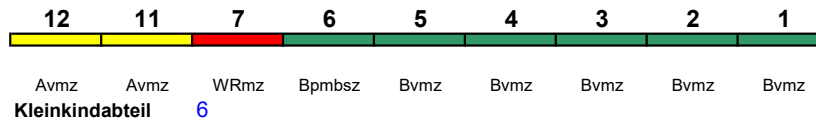

ICE 1021 Hamburg-Altona Nürnberg Hbf

250 km/h < Hamburg-Altona - Frankfurt(M)Hbf
Frankfurt(M)Hbf - Nürnberg Hbf >

ICE 1 kurz

zeitweise abweichende Reihung (s.u.)