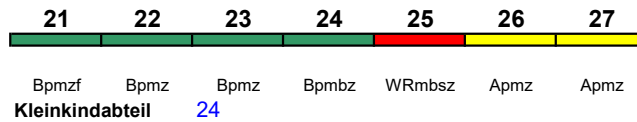

**ICE 1022 Nürnberg Hbf Dortmund Hbf**

250 km/h < Nürnberg Hbf - Frankfurt(M)Hbf
 Frankfurt(M)Hbf - Dortmund Hbf >

ICE 1 kurz

**ICE 1028 Köln Hbf Hamburg-Altona**

200 km/h < Köln Hbf Hamburg-Altona

ICE 2

**ICE 1030 Köln Hbf Hamburg-Altona**