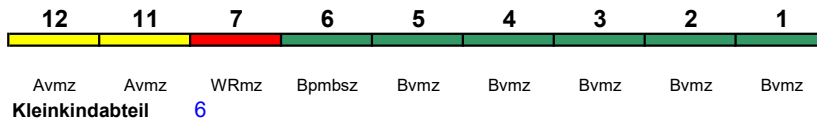

ICE 2

Reihung gültig 18.7.-1.10.

Fahrrad ---

ICE 1042 Ostseebad Binz Berlin Südkreuz

160 km/h < Ostseebad Binz - Stralsund Hbf >
Stralsund Hbf - Berlin Südkreuz

ICE 1 kurz

Reihung gültig ab 16.10.

Fahrrad ---