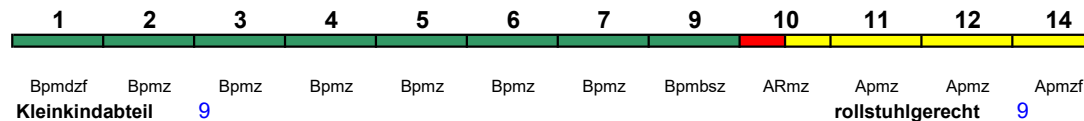

ICE 1088 Frankfurt(M)Hbf Hamburg-Altona

250 km/h < Frankfurt(M)Hbf - Hamburg-Altona

ICE 4

Reihung gültig bis 22.9.

rollstuhlgerecht 9

Fahrrad 1