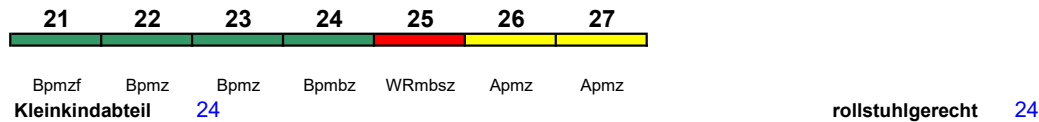

ICE 2

Fahrrad ---

ICE 1041 Hannover Hbf Berlin Ostbahnhof

250 km/h < Hannover Hbf - Berlin Ostbahnhof

ICE 2

Zug endet 12.6.-3.7. in Berlin Hbf

Fahrrad ---

ICE 1042 Ostseebad Binz Berlin Südkreuz160 km/h < Ostseebad Binz - Stralsund Hbf
Stralsund Hbf - Berlin Südkreuz >

ICE 2

Reihung gültig bis 17.7., 2.-15.10.

Fahrrad ---

ICE 1042 Ostseebad Binz Berlin Südkreuz160 km/h < Ostseebad Binz - Stralsund Hbf
Stralsund Hbf - Berlin Südkreuz >

ICE 2

Reihung gültig 18.7.-1.10.

Fahrrad ---