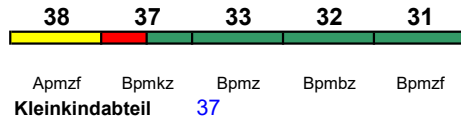

ICE-T

Zug fährt als ICE 92 weiter nach Berlin Hbf/Stralsund Hbf

Rollstuhl/Fahrrad 32 / ---

Lounge 31

ICE 1093 Nürnberg Hbf München Hbf

230 km/h < Nürnberg Hbf - München Hbf

ICE-T

Reihung gültig Mo-Do und So; Zug kommt als ICE 93 aus Berlin Hbf