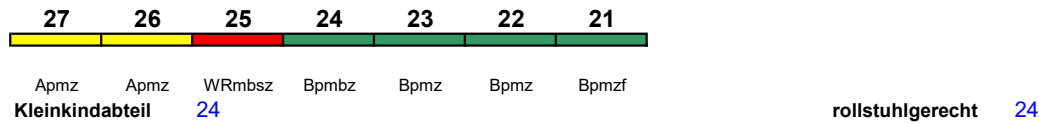

ICE 2

Fahrrad ---

ICE 1041 Hannover Hbf Berlin Ostbahnhof

250 km/h < Hannover Hbf - Berlin Ostbahnhof

ICE 2

Zug endet 12.6.-3.7. in Berlin Hbf

Fahrrad ---

ICE 1042 Ostseebad Binz Berlin Südkreuz160 km/h < Ostseebad Binz - Stralsund Hbf
Stralsund Hbf - Berlin Südkreuz >