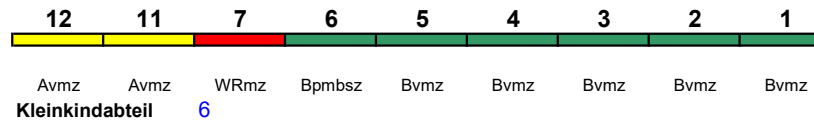

rollstuhlgerecht 6

Fahrrad ---