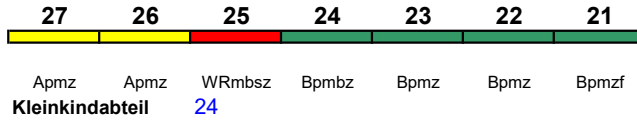

ICE 1042 Ostseebad Binz Berlin Südkreuz

160 km/h < Ostseebad Binz - Stralsund Hbf >
Stralsund Hbf - Berlin Südkreuz

ICE 2

Reihung gültig 18.7.-1.10.