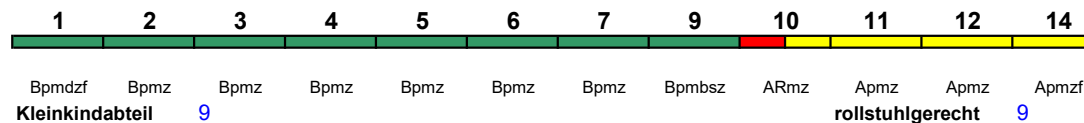

ICE 1088 Frankfurt(M)Hbf Kiel Hbf

250 km/h < Frankfurt(M)Hbf - Kiel Hbf

ICE 4

Reihung gültig 23.9.-15.10.

rollstuhlgerecht 9

Fahrrad 1