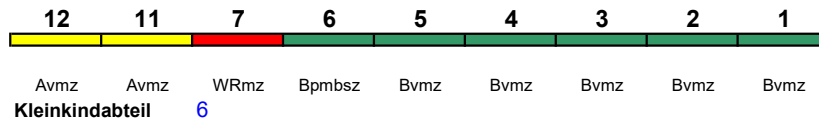

ICE 1074 Hamburg Hbf Stralsund Hbf

200 km/h < Hamburg Hbf - Stralsund Hbf

ICE 1 kurz