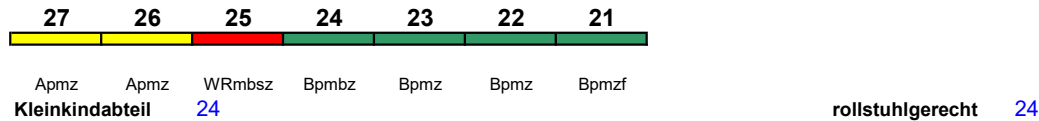

ICE 2

Reihung gültig bis 17.7., 2.-15.10.

Fahrrad ---

ICE 1042 Ostseebad Binz Berlin Südkreuz160 km/h < Ostseebad Binz - Stralsund Hbf
Stralsund Hbf - Berlin Südkreuz >

ICE 2

Reihung gültig 18.7.-1.10.

Fahrrad ---