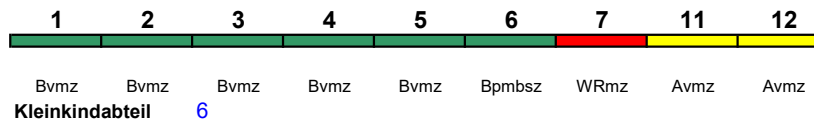

rollstuhlgerecht 6

Fahrrad ---

ICE 1020 Nürnberg Hbf Hamburg-Altona

250 km/h < Nürnberg Hbf - Frankfurt(M)Hbf
Frankfurt(M)Hbf - Hamburg-Altona >

ICE 1 kurz

"Kieler Bucht"; Reihung gültig So ab 23.10.