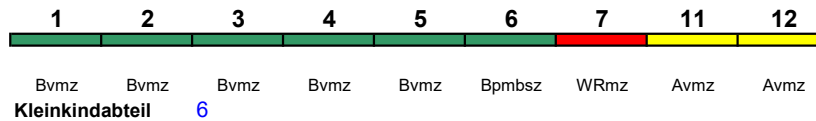

ICE 1030 Köln Hbf Hamburg-Altona

200 km/h < Köln Hbf Hamburg-Altona

ICE 1 kurz