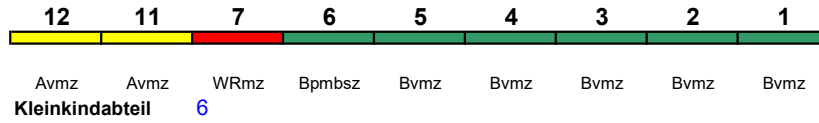

ICE 1062 Stuttgart Hbf Karlsruhe Hbf

250 km/h < Stuttgart Hbf - Karlsruhe Hbf

ICE 1 kurz