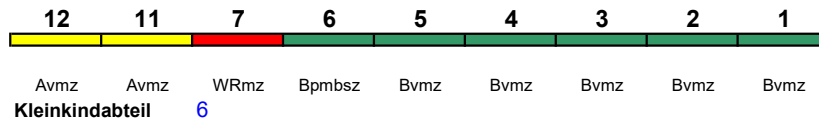

Wagenmaterial: CD

IC 1073 Hamburg-Altona Dresden Hbf

200 km/h < Hamburg-Altona - Dresden Hbf

Wagenmaterial: MAV

ICE 1074 Hamburg Hbf Stralsund Hbf

200 km/h < Hamburg Hbf - Stralsund Hbf

ICE 1 kurz

IC 1076 Dresden Hbf Hamburg-Altona