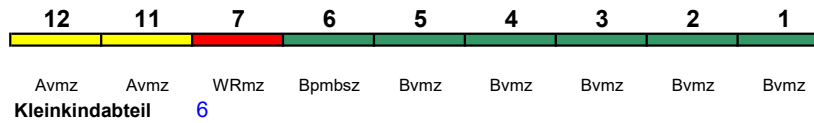

"Kieler Bucht"; Reihung gültig Mo-Do bis 13.10.

rollstuhlgerecht 6

Fahrrad ---

ICE 1020 Regensburg Hbf Hamburg-Altona250 km/h < Regensburg Hbf - Frankfurt(M)Hbf
Frankfurt(M)Hbf - Hamburg-Altona >

ICE 1 kurz

"Kieler Bucht"; Reihung gültig Mo-Do ab 16.10.

rollstuhlgerecht 6

Fahrrad ---

ICE 1020 Passau Hbf Hamburg-Altona

250 km/h < Passau Hbf - Hamburg-Altona

ICE 1 kurz

"Kieler Bucht"; Reihung gültig Fr und Sa bis 15.10.