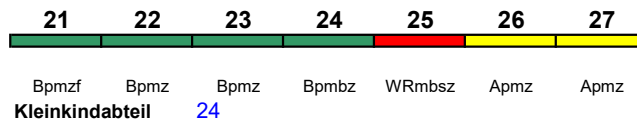

200 km/h < Köln Hbf Hamburg-Altona

ICE 1 kurz

**ICE 1031 Hamburg-Altona Köln Hbf**

200 km/h < Hamburg-Altona Köln Hbf

ICE 2

Reihung gültig Mo-Do

**ICE 1031 Hamburg-Altona Köln Hbf**

200 km/h < Hamburg-Altona Köln Hbf