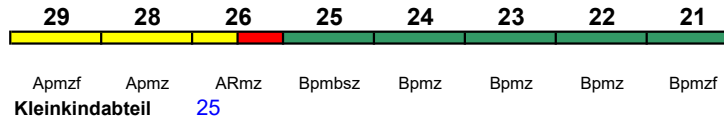

ICE 1015 Dortmund Hbf Stuttgart Hbf

300 km/h < Dortmund Hbf - Stuttgart Hbf

ICE 3 Velaro D

rollstuhlgerecht 25 Lounge ---

ICE 1020 Regensburg Hbf Hamburg-Altona

250 km/h < Regensburg Hbf - Hamburg-Altona

ICE 1 kurz

"Kieler Bucht"; Reihung gültig Mo-Do bis 13.10.