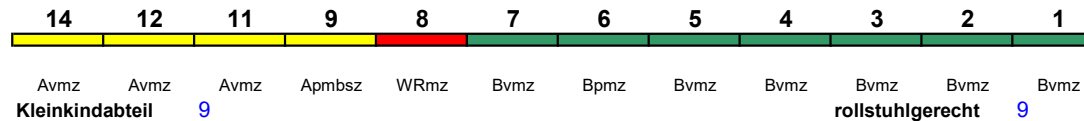

ICE 1087 Hamburg-Altona Wiesbaden Hbf

250 km/h < Hamburg-Altona - Frankfurt(M)Hbf
Frankfurt(M)Hbf - Wiesbaden Hbf >

ICE 1

rollstuhlgerecht 9

Fahrrad ---