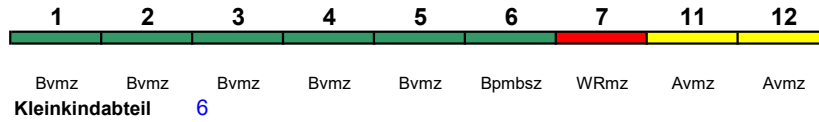

ICE 1059 Köln Hbf Berlin Ostbahnhof

250 km/h < Köln Hbf - Berlin Ostbahnhof

ICE 1 kurz

rollstuhlgerecht 6

Fahrrad ---