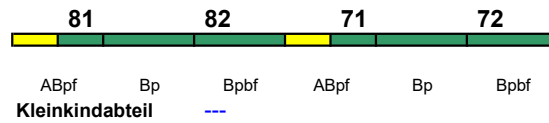

IC 1190 Hamburg Hbf København
 140 km/h < Hamburg Hbf - København

Wagenmaterial: DSB

rollstuhlgerecht [72, 82](#) Fahrrad [72, 82](#)

IC 1191 Aarhus H Hamburg Hbf
 140 km/h < Aarhus H - Hamburg Hbf

Wagenmaterial: DSB