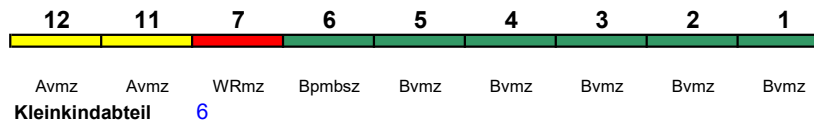

rollstuhlgerecht 6

Fahrrad ---