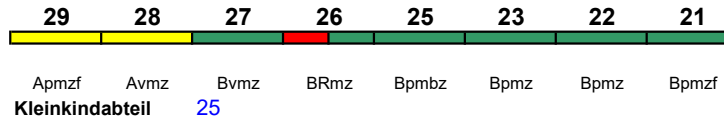

ICE 3

Bpmzf Bpmz Bpmz Bpmbz BRmz Bvmz Avmz Apmzf
Kleinkindabteil 25 rollstuhlgerecht 25 Lounge 21

ICE 1122 München Hbf Düsseldorf Hbf

300 km/h < München Hbf - Düsseldorf Hbf

ICE 3

rollstuhlgerecht 25

Lounge 29