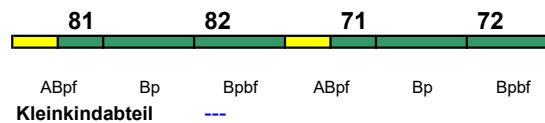

IC 1187 Aarhus H Hamburg Hbf

140 km/h < Aarhus H - Hamburg Hbf

rollstuhlgerecht 72, 82

Fahrrad 72, 82

Wagenmaterial: DSB; Wagen 71 und 72 ab Fredericia