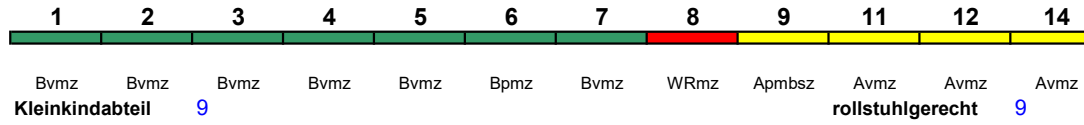

ICE 1

Reihung gültig Sa und So

Fahrrad ---

ICE 1164 München Hbf Karlsruhe Hbf

250 km/h < München Hbf - Stuttgart Hbf
Stuttgart Hbf - Karlsruhe Hbf >

ICE 1

Fahrrad ---

ICE 1170 Berlin Ostbf Köln Hbf