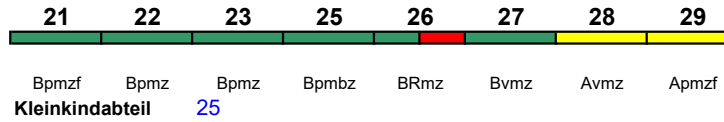

ICE 1123 Düsseldorf Hbf München Hbf

300 km/h < Düsseldorf Hbf - München Hbf

ICE 3

rollstuhlgerecht 25

Lounge 21

ICE 1128 Ffm Flug Fern Wiesbaden Hbf

160 km/h < Frankfurt(M)Flughafen Fernbf - Wiesbaden Hbf

ICE 3

Zug kommt als ICE 528 aus München Hbf