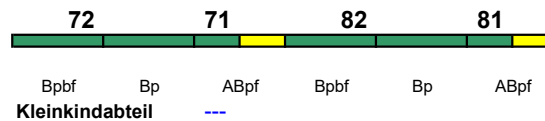

rollstuhlgerecht 8, 10

Fahrrad 8

IC 1185 Rottweil Singen(Hohentwiel)

160 km/h < Rottweil - Singen(Hohentwiel)

rollstuhlgerecht 8, 10

Fahrrad 8

IC 1186 Hamburg Hbf Aarhus H

140 km/h < Hamburg Hbf - Aarhus H