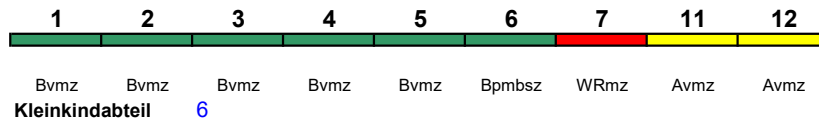

ICE 1

Reihung gültig Fr-So

ICE 1153 Köln Hbf Berlin Ostbahnhof

250 km/h < Köln Hbf - Berlin Ostbahnhof

ICE 1 kurz

ICE 1154 Berlin Südkreuz Bonn Hbf

250 km/h < Berlin Südkreuz - Bonn Hbf

ICE 2