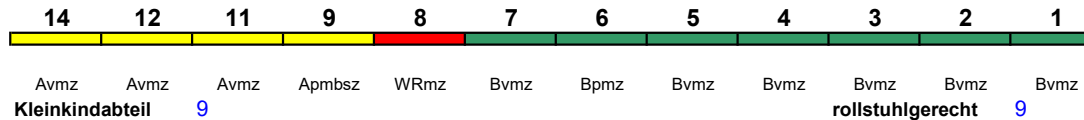

ICE 1131 Berlin Hbf Frankfurt(M)Hbf

250 km/h < Berlin Hbf - Frankfurt(M)Hbf

ICE 1

Reihung gültig Fr

rollstuhlgerecht 9

Fahrrad ---