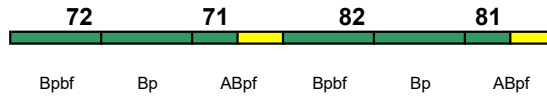

IC 1198 Hamburg-Altona København

140 km/h < Hamburg-Altona - København

Kleinkindabteil ---

rollstuhlgerecht 72, 82

Fahrrad 72, 82

Wagenmaterial: DSB