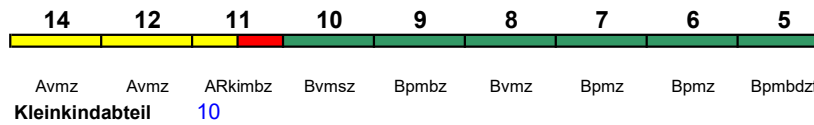

200 km/h < Stuttgart Hbf - Berlin Ostbahnhof

IC mod

Reihung gültig Fr ab 7.10.

Fahrrad 4

IC 1174 Basel SBB Berlin Ostbahnhof

200 km/h < Basel SBB - Berlin Ostbahnhof

IC mod

Reihung gültig So