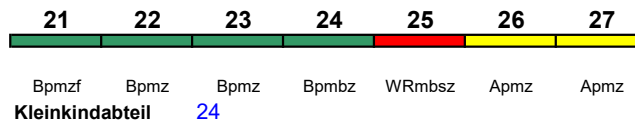

ICE 1

Reihung gültig Fr-So

ICE 1153 Köln Hbf Berlin Ostbahnhof

250 km/h < Köln Hbf - Berlin Ostbahnhof

ICE 1 kurz

ICE 1154 Berlin Südkreuz Bonn Hbf

250 km/h < Berlin Südkreuz - Bonn Hbf

ICE 2