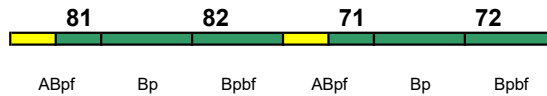

IC 1199 København Hamburg Hbf

140 km/h < København - Hamburg Hbf

Kleinkindabteil ---

rollstuhlgerecht 72, 82

Fahrrad 72, 82

Wagenmaterial: DSB