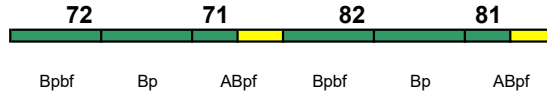

IC 1196 Hamburg Hbf København

140 km/h < Hamburg Hbf - København

Kleinkindabteil ---

rollstuhlgerecht 72, 82

Fahrrad 72, 82

Wagenmaterial: DSB