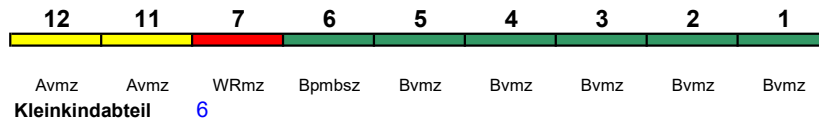

ICE 1

Reihung gültig Fr-So

ICE 1152 Berlin Ostbf Köln Hbf

250 km/h < Berlin Ostbahnhof - Köln Hbf

ICE 1

Reihung gültig Mo-Do

ICE 1152 Berlin Ostbf Köln Hbf

250 km/h < Berlin Ostbahnhof - Köln Hbf