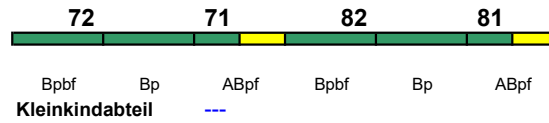

rollstuhlgerecht [72, 82](#) Fahrrad [72, 82](#)

IC 1186 Hamburg Hbf Aarhus H
140 km/h < Hamburg Hbf - Aarhus H

Wagenmaterial: DSB; Wagen 81 und 82 bis Fredericia