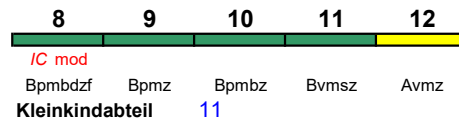

IC 1185 Rottweil Singen(Hohentwiel)

160 km/h < Rottweil - Singen(Hohentwiel)

rollstuhlgerecht 8, 10

Fahrrad 8