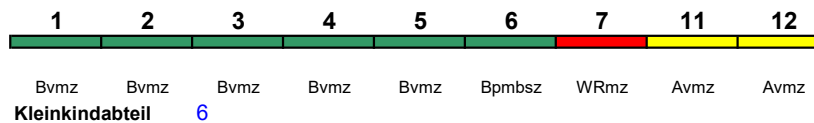

ICE 4

rollstuhlgerecht 9

Fahrrad 1

ICE 1132 Stralsund Hbf Oldenburg(O)Hbf

250 km/h < Stralsund Hbf - Oldenburg(Oldb)Hbf

ICE 1 kurz

zeitweise abweichende Reihung (s.u.)

rollstuhlgerecht 6