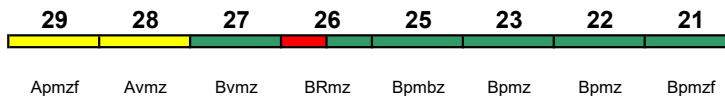

Wagenreihungen der Deutschen Bahn

erstellt: Marcus Grahnert www.fernbahn.de

Jahresfahrplan 2022 - ab 12.06.2022

Zugnummern 1100 - 1199

Zug
Vmax

Startbahnhof   **Zielbahnhof**

←   Fahrtrichtung   →

ICE 1100 München Hbf Berlin-Gesundbr.

300 km/h < München Hbf - Berlin-Gesundbrunnen

ICE 3

Kleinkindabteil   25   rollstuhlgerecht   25   Lounge   29

ICE 1103 Norddeich Mole Stuttgart Hbf

280 km/h < Norddeich Mole - Stuttgart Hbf

ICE 1 kurz

"Norderney"