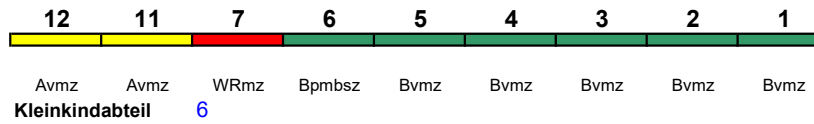

ICE 1170 Berlin Ostbf Köln Hbf

200 km/h < Berlin Ostbahnhof - Köln Hbf

ICE 1 kurz

Reihung gültig Mo-Do