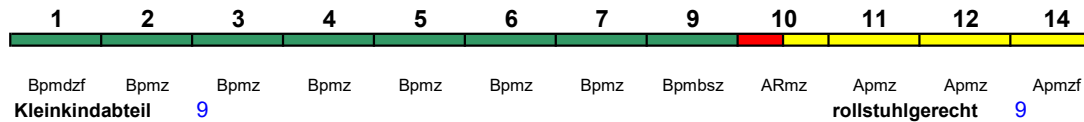

ICE 1131 Berlin Hbf Stuttgart Hbf

250 km/h < Berlin Hbf - Frankfurt(M)Hbf
Frankfurt(M)Hbf - Stuttgart Hbf >

ICE 4

rollstuhlgerecht 9

Fahrrad 1

ICE 1132 Ostseebad Binz Oldenburg(O)Hbf

250 km/h < Ostseebad Binz - Stralsund Hbf
Stralsund Hbf - Oldenburg(Oldb)Hbf >

ICE 1 kurz

Reihung gültig bis 3.7.