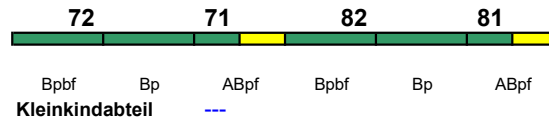

rollstuhlgerecht [72, 82](#) Fahrrad [72, 82](#)

IC 1191 Aarhus H Hamburg Hbf
140 km/h < Aarhus H - Hamburg Hbf

Wagenmaterial: DSB