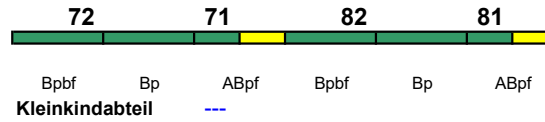

160 km/h < Rottweil - Singen(Hohentwiel)

rollstuhlgerecht 8, 10

Fahrrad 8

IC 1182 Hamburg Hbf Aarhus H

140 km/h < Hamburg Hbf - Aarhus H

rollstuhlgerecht 72, 82

Fahrrad 72, 82

Wagenmaterial: DSB; Wagen 81 und 82 bis Fredericia