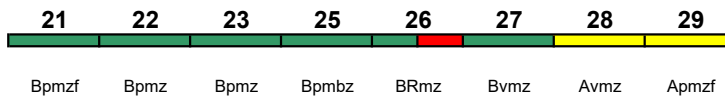

ICE 1 kurz

"Norderney"

Kleinkindabteil 6 rollstuhlgerecht 6 Fahrrad ---

ICE 1109 Berlin-Gesundbr. München Hbf

300 km/h < Berlin-Gesundbrunnen - München Hbf

ICE 3

Kleinkindabteil 25 rollstuhlgerecht 25 Lounge 21