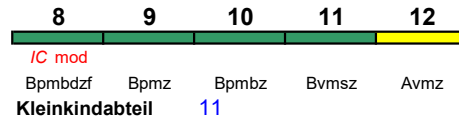

IC 1181 Rottweil Singen(Hohentwiel)

160 km/h < Rottweil - Singen(Hohentwiel)

rollstuhlgerecht 8, 10

Fahrrad 8