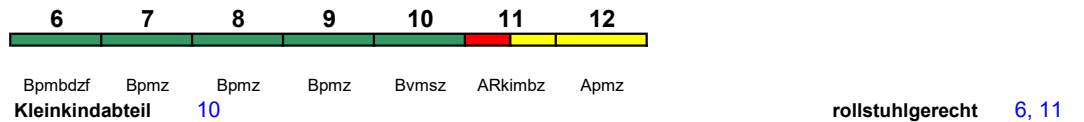

ICE 4

Fahrrad 1

IC 1174 Stuttgart Hbf Berlin Ostbahnhof

200 km/h < Stuttgart Hbf - Berlin Ostbahnhof

IC mod

Reihung gültig Fr bis 30.9.; Zug endet 22.7.-30.9. in Hannover Hbf

Fahrrad 6

IC 1174 Stuttgart Hbf Berlin Ostbahnhof