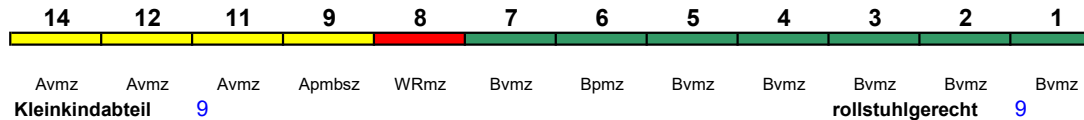

ICE 1152 Berlin Ostbf Köln Hbf

250 km/h < Berlin Ostbahnhof - Köln Hbf

ICE 1

Reihung gültig Fr-So