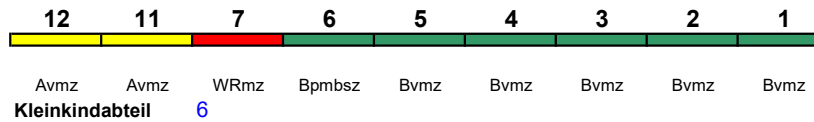

ICE 3

Zug kommt als ICE 528 aus München Hbf

rollstuhlgerecht 35

Lounge 31

ICE 1130 Hannover Hbf Köln Hbf

200 km/h < Hannover Hbf - Köln Hbf

ICE 1 kurz

rollstuhlgerecht 6