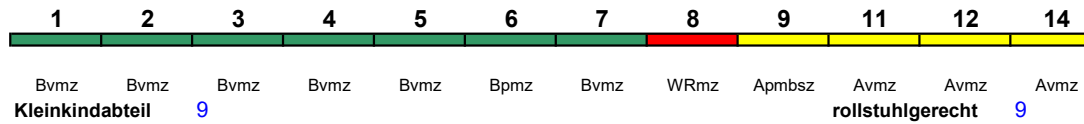

ICE 1163 Karlsruhe Hbf München Hbf

250 km/h < Karlsruhe Hbf - Stuttgart Hbf
Stuttgart Hbf - München Hbf >

ICE 1

Reihung gültig Sa und So