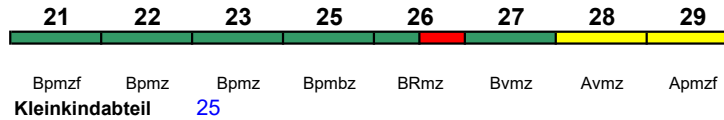

ICE 1123 Düsseldorf Hbf München Hbf

300 km/h < Düsseldorf Hbf - München Hbf

ICE 3

rollstuhlgerecht 25

Lounge 21

ICE 1128 Ffm Flug Fern Wiesbaden Hbf

160 km/h < Frankfurt(M)Flughafen Fernbf - Wiesbaden Hbf

ICE 3

Zug kommt als ICE 528 aus München Hbf