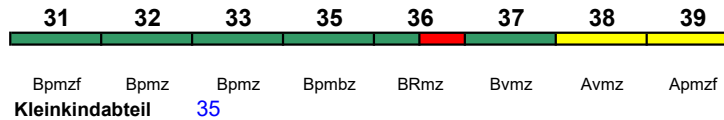

rollstuhlgerecht 35

Lounge 31