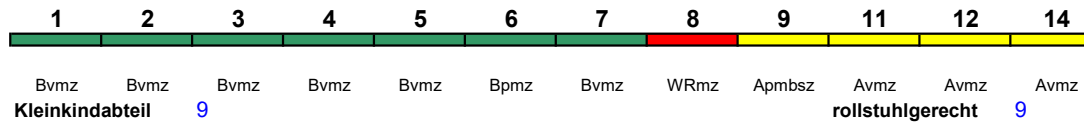

ICE 1164 München Hbf Karlsruhe Hbf

250 km/h < München Hbf - Stuttgart Hbf
Stuttgart Hbf - Karlsruhe Hbf >

ICE 1

Fahrrad ---