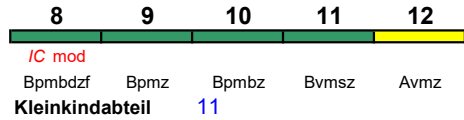

IC 1188 Singen(H) Rottweil

160 km/h < Singen(Hohentwiel) - Rottweil

rollstuhlgerecht 8, 10 Fahrrad 8

IC 1189 Rottweil Singen(Hohentwiel)

160 km/h < Rottweil - Singen(Hohentwiel)

rollstuhlgerecht 8, 10 Fahrrad 8