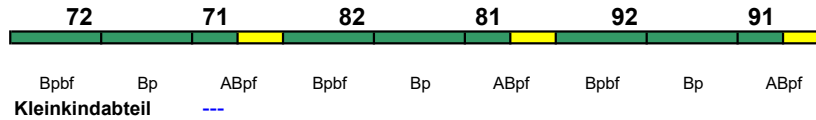

IC 1192 Hamburg Hbf København H

140 km/h < Hamburg Hbf - København H

rollstuhlgerecht 72, 82, 92 Fahrrad 72, 82, 92

Wagenmaterial: DSB; Wagen 91 und 92 nur 2.7.-7.8.