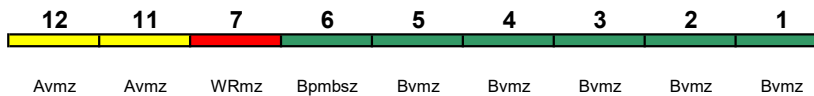

Kleinkindabteil   6   rollstuhlgerecht   6   Fahrrad   ---

ICE 1108 Köln Hbf Norddeich Mole

200 km/h < Köln Hbf - Norddeich Mole

ICE 1 kurz

"Norderney"