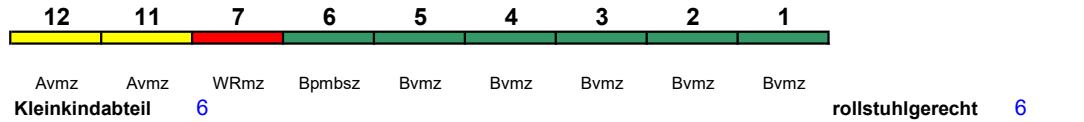

ICE 1

Fahrrad ---

ICE 1170 Berlin Ostbf Köln Hbf

200 km/h < Berlin Ostbahnhof - Köln Hbf

ICE 1 kurz

Reihung gültig Mo-Do

Fahrrad ---

ICE 1171 Kiel Hbf Basel SBB250 km/h < Kiel Hbf - Frankfurt(M)Hbf
Frankfurt(M)Hbf - Basel SBB >