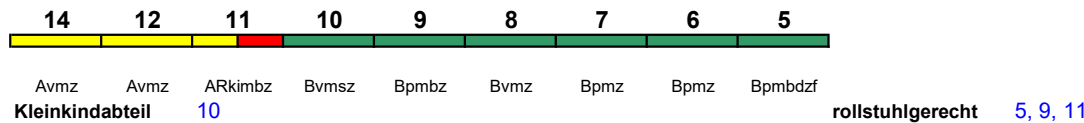

200 km/h < Stuttgart Hbf - Berlin Ostbahnhof

IC mod

Reihung gültig Fr ab 7.10.

Fahrrad 4

IC 1174 Basel SBB Berlin Ostbahnhof

200 km/h < Basel SBB - Berlin Ostbahnhof

IC mod

Reihung gültig So