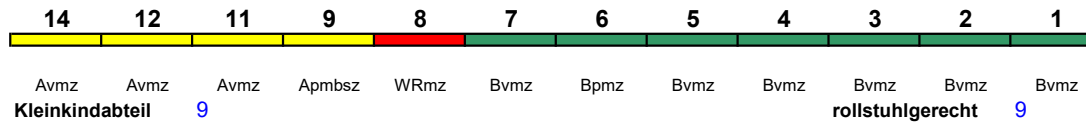

ICE 1

rollstuhlgerecht 9

Fahrrad ---

ICE 1163 Stuttgart Hbf München Hbf

230 km/h < Stuttgart Hbf - München Hbf

ICE 1

Reihung gültig Mo-Fr

rollstuhlgerecht 9