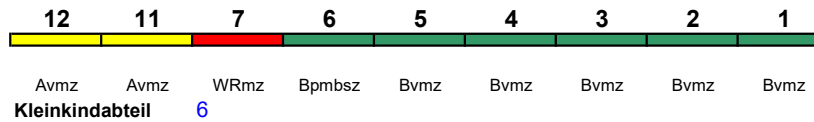

Zug kommt als ICE 528 aus München Hbf

rollstuhlgerecht 35

Lounge 31

ICE 1130 Hannover Hbf Köln Hbf

200 km/h < Hannover Hbf - Köln Hbf

ICE 1 kurz

rollstuhlgerecht 6

Fahrrad ---