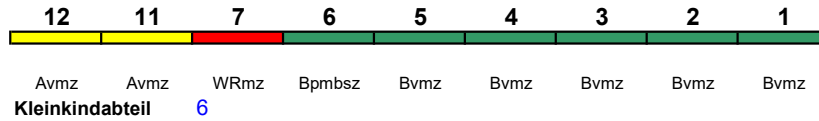

ICE 1150 Berlin Ostbf Köln Hbf

250 km/h < Berlin Ostbahnhof - Köln Hbf

ICE 1 kurz