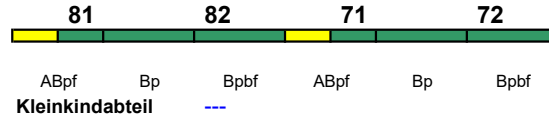

rollstuhlgerecht [72, 82](#) Fahrrad [72, 82](#)

IC 1183 Aarhus H Hamburg Hbf
140 km/h < Aarhus H - Hamburg Hbf

Wagenmaterial: DSB; Wagen 71 und 72 ab Fredericia