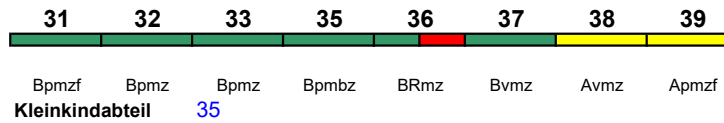

rollstuhlgerecht 35

Lounge 31