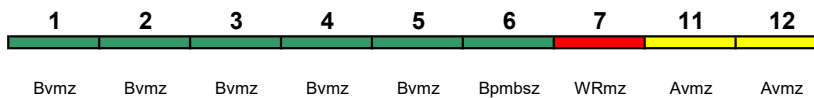

300 km/h < München Hbf - Berlin-Gesundbrunnen

ICE 3

Kleinkindabteil 25 rollstuhlgerecht 25 Lounge 29

ICE 1103 Norddeich Mole Stuttgart Hbf

280 km/h < Norddeich Mole - Stuttgart Hbf

ICE 1 kurz

"Norderney"

Kleinkindabteil 6 rollstuhlgerecht 6 Fahrrad ---