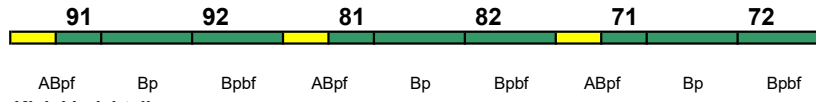

IC 1193 København H Hamburg Hbf

140 km/h < København H - Hamburg Hbf

Kleinkindabteil ---

rollstuhlgerecht 72, 82, 92

Fahrrad 72, 82, 92

Wagenmaterial: DSB; Wagen 91 und 92 nur 2.7.-7.8.