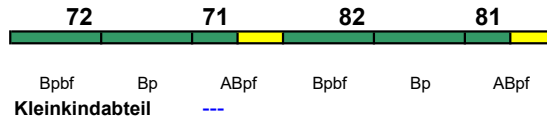

IC 1190 Hamburg Hbf København

140 km/h < Hamburg Hbf - København

rollstuhlgerecht 72, 82 Fahrrad 72, 82

Wagenmaterial: DSB