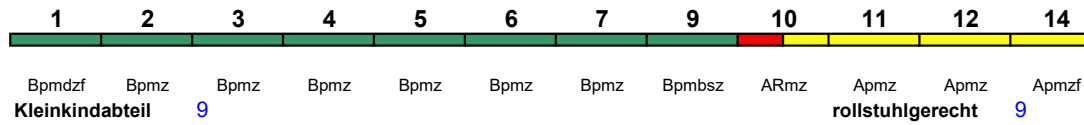

200 km/h < Berlin Ostbahnhof - Köln Hbf

ICE 1 kurz

Reihung gültig Mo-Do

Fahrrad ---

ICE 1171 Kiel Hbf Basel SBB

250 km/h < Kiel Hbf - Frankfurt(M)Hbf
Frankfurt(M)Hbf - Basel SBB >

ICE 4

Fahrrad 1