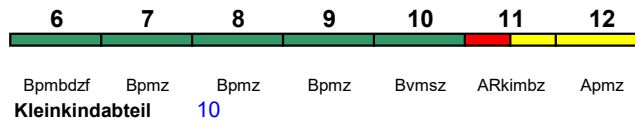

IC 1174 Stuttgart Hbf Berlin Ostbahnhof

200 km/h < Stuttgart Hbf - Berlin Ostbahnhof

IC mod

Reihung gültig Fr bis 30.9.; Zug endet 22.7.-30.9. in Hannover Hbf