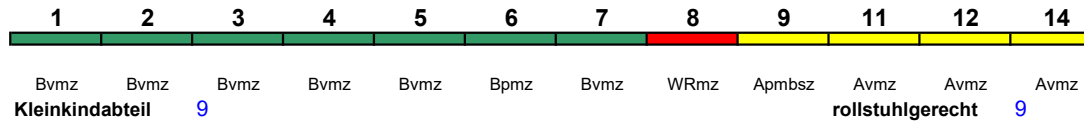

ICE 1151 Köln Hbf Berlin Ostbahnhof

250 km/h < Köln Hbf - Berlin Ostbahnhof

ICE 1

Reihung gültig Fr-So