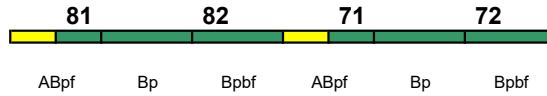

140 km/h < Hamburg Hbf - København

Kleinkindabteil ---

rollstuhlgerecht 72, 82

Fahrrad 72, 82

Wagenmaterial: DSB

IC 1197 Aarhus H Hamburg Hbf

140 km/h < Aarhus H - Hamburg Hbf

Kleinkindabteil ---