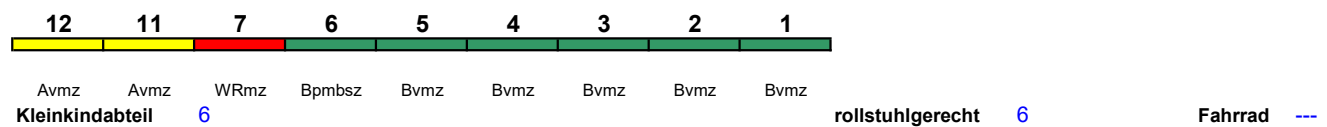

ICE 1107 Norddeich Mole Köln Hbf

200 km/h   <   Norddeich Mole - Köln Hbf

ICE 1 kurz
"Norderney"