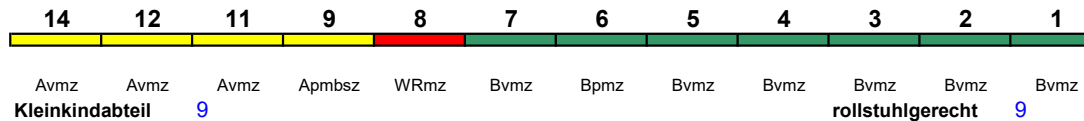

ICE 1131 Berlin Hbf Frankfurt(M)Hbf

250 km/h < Berlin Hbf - Frankfurt(M)Hbf

ICE 1

Reihung gültig Fr

rollstuhlgerecht 9

Fahrrad ---