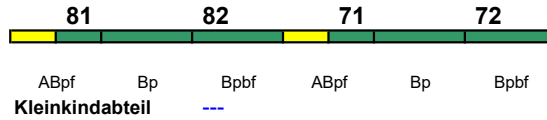

IC 1190 Hamburg Hbf København

140 km/h < Hamburg Hbf - København

rollstuhlgerecht 72, 82 Fahrrad 72, 82

Wagenmaterial: DSB

IC 1191 Aarhus H Hamburg Hbf

140 km/h < Aarhus H - Hamburg Hbf

rollstuhlgerecht 72, 82 Fahrrad 72, 82