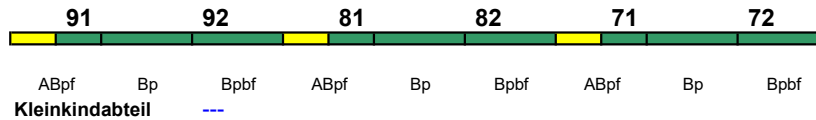

IC 1193 København H Hamburg Hbf

140 km/h < København H - Hamburg Hbf

rollstuhlgerecht 72, 82, 92 Fahrrad 72, 82, 92

Wagenmaterial: DSB; Wagen 91 und 92 nur 2.7.-7.8.