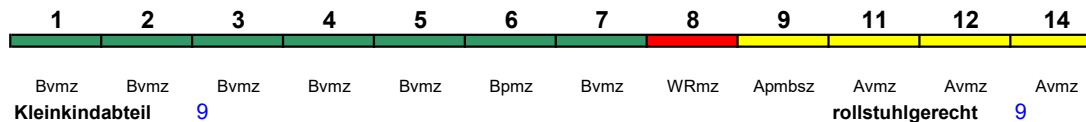

rollstuhlgerecht 9

Fahrrad ---