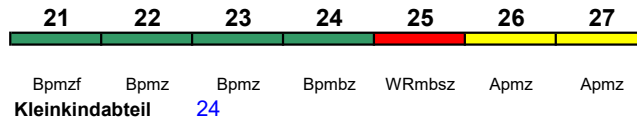

ICE 2

rollstuhlgerecht 24

Fahrrad ---

ICE 1158 Berlin Ostbf Bonn Hbf

250 km/h < Berlin Ostbahnhof - Bonn Hbf

ICE 2

rollstuhlgerecht 24

Fahrrad ---