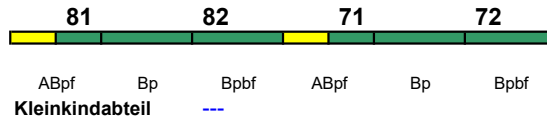

IC 1197 Aarhus H Hamburg Hbf

140 km/h < Aarhus H - Hamburg Hbf

rollstuhlgerecht 72, 82

Fahrrad 72, 82

Wagenmaterial: DSB