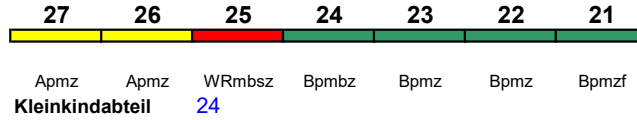

ICE 1157 Bonn Hbf Berlin Südkreuz

250 km/h < Bonn Hbf - Berlin Südkreuz

ICE 2

rollstuhlgerecht 24

Fahrrad ---