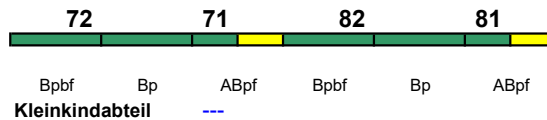

140 km/h < København H - Hamburg Hbf

rollstuhlgerecht 72, 82, 92 Fahrrad 72, 82, 92

Wagenmaterial: DSB; Wagen 91 und 92 nur 2.7.-7.8.

IC 1196 Hamburg Hbf København

140 km/h < Hamburg Hbf - København

rollstuhlgerecht 72, 82 Fahrrad 72, 82