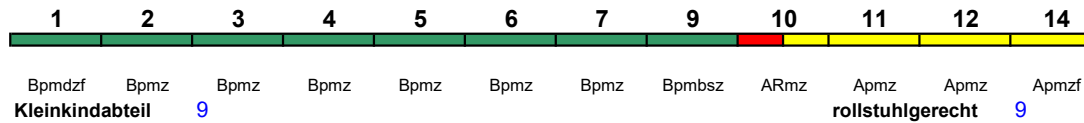

ICE 1171 Kiel Hbf Basel SBB

250 km/h < Kiel Hbf - Frankfurt(M)Hbf
Frankfurt(M)Hbf - Basel SBB >

ICE 4