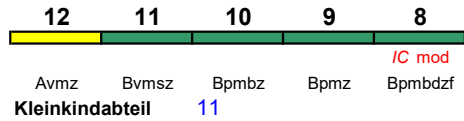

IC 1188 Singen(H) Rottweil

160 km/h < Singen(Hohentwiel) - Rottweil

rollstuhlgerecht 8, 10 Fahrrad 8