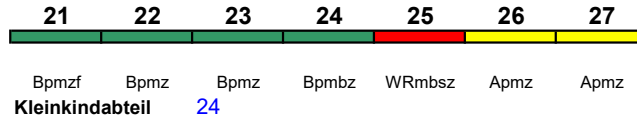

ICE 1156 Berlin Südkreuz Bonn Hbf

250 km/h < Berlin Südkreuz - Bonn Hbf

ICE 2

rollstuhlgerecht 24

Fahrrad ---