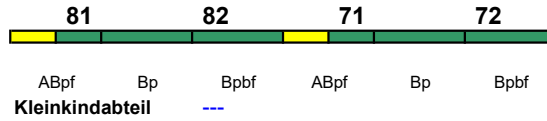

IC 1199 København Hamburg Hbf

140 km/h < København - Hamburg Hbf

rollstuhlgerecht 72, 82

Fahrrad 72, 82

Wagenmaterial: DSB