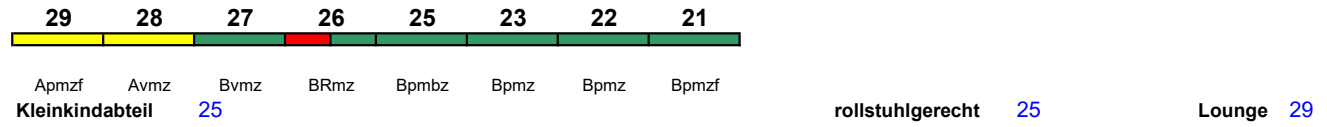

Wagenreihungen der Deutschen Bahn

erstellt: Marcus Grahnert www.fernbahn.de

Jahresfahrplan 2022 - ab 12.06.2022

Zugnummern 1100 - 1199

Zug
Vmax

Startbahnhof   **Zielbahnhof**

←   Fahrtrichtung   →

ICE 1100 München Hbf Berlin-Gesundbr.

300 km/h   <   München Hbf - Berlin-Gesundbrunnen

ICE 3