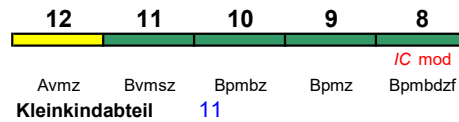

IC 1183 Aarhus H Hamburg Hbf

140 km/h < Aarhus H - Hamburg Hbf

rollstuhlgerecht 72, 82

Fahrrad 72, 82

Wagenmaterial: DSB; Wagen 71 und 72 ab Fredericia

IC 1184 Singen(H) Rottweil

160 km/h < Singen(Hohentwiel) - Rottweil