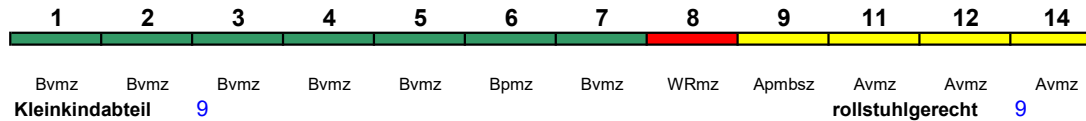

ICE 1160 München Hbf Karlsruhe Hbf

250 km/h < München Hbf - Stuttgart Hbf
Stuttgart Hbf - Karlsruhe Hbf >

ICE 1

rollstuhlgerecht 9

Fahrrad ---