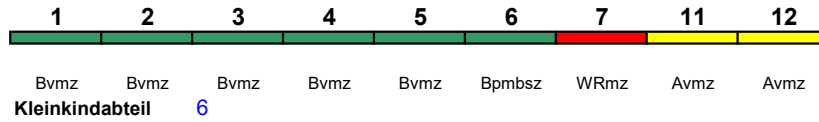

250 km/h < Berlin Ostbahnhof - Köln Hbf

ICE 1 kurz

ICE 1151 Köln Hbf Berlin Ostbahnhof

250 km/h < Köln Hbf - Berlin Ostbahnhof

ICE 1 kurz

Reihung gültig Mo-Do

ICE 1151 Köln Hbf Berlin Ostbahnhof

250 km/h < Köln Hbf - Berlin Ostbahnhof