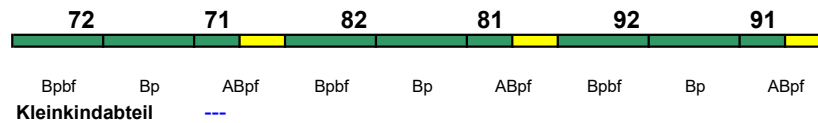

rollstuhlgerecht [72, 82](#) Fahrrad [72, 82](#)

IC 1192 Hamburg Hbf København H
140 km/h < Hamburg Hbf - København H

Wagenmaterial: DSB; Wagen 91 und 92 nur 2.7.-7.8.