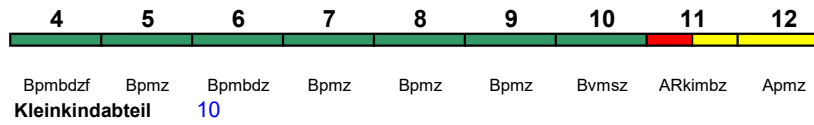

IC 1174 Stuttgart Hbf Berlin Ostbahnhof

200 km/h < Stuttgart Hbf - Berlin Ostbahnhof

IC mod

Reihung gültig Fr ab 7.10.