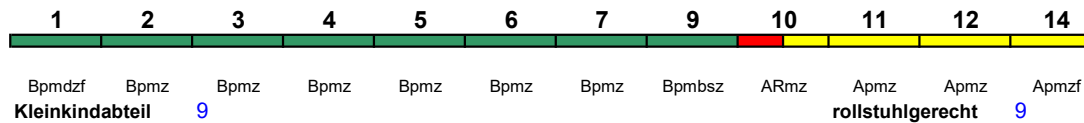

ICE 1131 Berlin Hbf Stuttgart Hbf

250 km/h < Berlin Hbf - Frankfurt(M)Hbf
Frankfurt(M)Hbf - Stuttgart Hbf >

ICE 4

rollstuhlgerecht 9

Fahrrad 1

ICE 1132 Stralsund Hbf Oldenburg(O)Hbf

250 km/h < Stralsund Hbf - Oldenburg(Oldb)Hbf

ICE 1 kurz

zeitweise abweichende Reihung (s.u.)