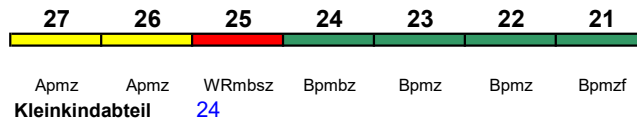

ICE 1159 Bonn Hbf Berlin Ostkreuz

250 km/h < Bonn Hbf - Berlin Ostkreuz

ICE 2

rollstuhlgerecht 24

Fahrrad ---