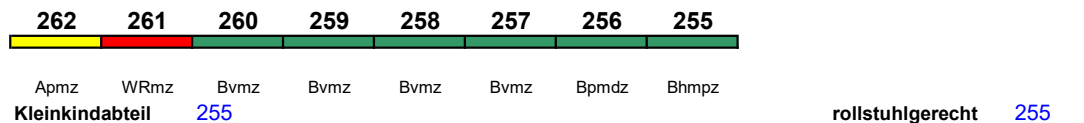

EC 1175 Flensburg Dresden Hbf

200 km/h < Flensburg - Dresden Hbf

Fahrrad 256

Wagenmaterial: CD