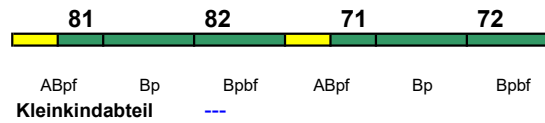

IC 1183 Aarhus H Hamburg Hbf

140 km/h < Aarhus H - Hamburg Hbf

rollstuhlgerecht 72, 82

Fahrrad 72, 82

Wagenmaterial: DSB; Wagen 71 und 72 ab Fredericia