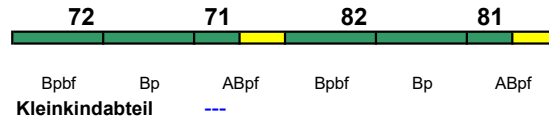

IC 1182 Hamburg Hbf Aarhus H
140 km/h < Hamburg Hbf - Aarhus H

Wagenmaterial: DSB; Wagen 81 und 82 bis Fredericia