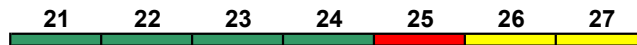

ICE 1158 Berlin Ostbf Bonn Hbf

250 km/h < Berlin Ostbahnhof - Bonn Hbf

ICE 2

Bpmzf Bpmz Bpmz Bpmbz WRmbsz Apmz Apmz
Kleinkindabteil 24

rollstuhlgerecht 24

Fahrrad ---