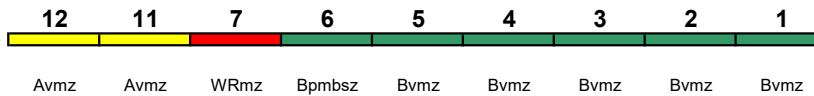

Kleinkindabteil   6   rollstuhlgerecht   6   Fahrrad   ---

ICE 1109 Berlin-Gesundbr. München Hbf

300 km/h < Berlin-Gesundbrunnen - München Hbf

ICE 3