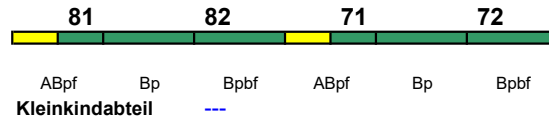

rollstuhlgerecht [72, 82](#) Fahrrad [72, 82](#)

IC 1187 Aarhus H Hamburg Hbf
140 km/h < Aarhus H - Hamburg Hbf

Wagenmaterial: DSB; Wagen 71 und 72 ab Fredericia

rollstuhlgerecht [72, 82](#) Fahrrad [72, 82](#)

IC 1190 Hamburg Hbf København
140 km/h < Hamburg Hbf - København

Wagenmaterial: DSB