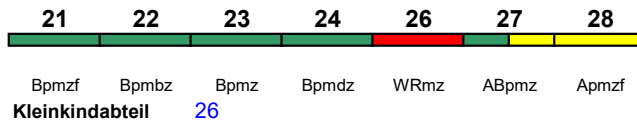

Rollstuhl/Fahrrad 22 / 24

Lounge 21, ab Frankfurt 28