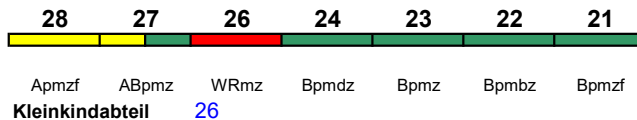

ICE 1576 Karlsruhe Hbf Bremen Hbf

230 km/h < Karlsruhe Hbf - Bremen Hbf

ICE-T

Reihung gültig bis 4.9.

Rollstuhl/Fahrrad 22 / 24

Lounge 28