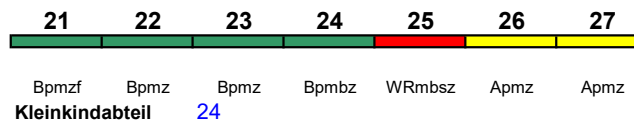

Rollstuhl/Fahrrad 22 / ---

Lounge 21

ICE 1599 Rostock Hbf Hamburg-Altona

200 km/h < Rostock Hbf - Hamburg-Altona

ICE 2

Reihung gültig bis 23.9.

rollstuhlgerecht 24

Fahrrad ---