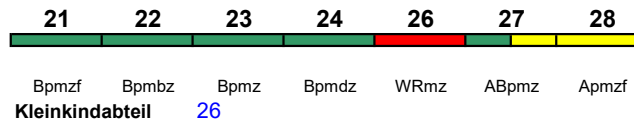

ICE 1590 Frankfurt(M)Flugh. Berlin Ostbahnhof

230 km/h < Frankfurt(M)Flughafen Fernbf - Berlin Ostbf

ICE-T

zeitweise abweichende Reihung (s.u.); Zug endet 18.7.-1.10. in Braunschweig Hbf

Rollstuhl/Fahrrad 22 / 24

Lounge 21

ICE 1590 Frankfurt(M)Flugh. Berlin Ostbahnhof

230 km/h < Frankfurt(M)Flughafen Fernbf - Berlin Ostbf

ICE-T

Reihung gültig So bis 17.7., auch 3., 9.10.