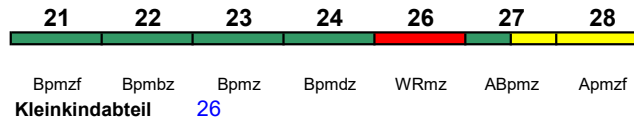

ICE 1579 Hamburg-Altona Karlsruhe Hbf

230 km/h < Hamburg-Altona - Frankfurt(M)Hbf
Frankfurt(M)Hbf - Karlsruhe Hbf >

ICE-T

Reihung gültig ab 23.9.

Rollstuhl/Fahrrad 22 / 24

Lounge 21, ab Frankfurt 28