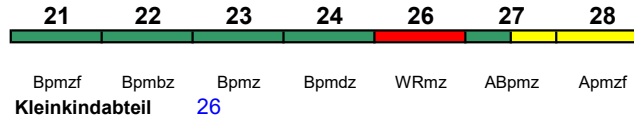

Lounge 28, ab Ffm 31, ab Leip 28

ICE 1557 Wiesbaden Hbf Dresden Hbf

230 km/h < Wiesbaden Hbf - Frankfurt(M)Hbf
Frankfurt(M)Hbf - Leipzig Hbf >
ICE-T < Leipzig Hbf - Dresden Hbf

Reihung gültig So bis 17.7.

Rollstuhl/Fahrrad 22 / 24

Lounge 28, ab Ffm 21, ab Leip 28

ICE 1558 Dresden Hbf Wiesbaden Hbf

230 km/h < Dresden Hbf - Leipzig Hbf
Leipzig Hbf - Frankfurt(M)Hbf >
ICE-T < Frankfurt(M)Hbf - Wiesbaden Hbf

Reihung gültig bis 3.10.