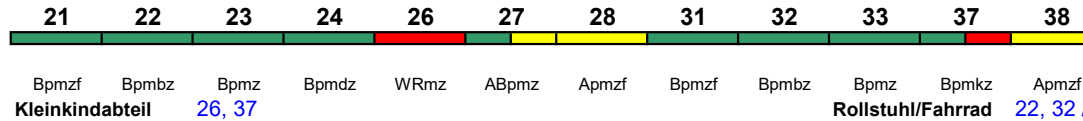

Rollstuhl/Fahrrad 22, 32 / 24

Lounge 21, ab Leip 38, ab Ffm 21

ICE 1559 Wiesbaden Hbf Dresden Hbf

230 km/h < Wiesbaden Hbf - Frankfurt(M)Hbf
Frankfurt(M)Hbf - Leipzig Hbf >
ICE-T < Leipzig Hbf - Dresden Hbf

Wagen 31-38 bis Leipzig Hbf