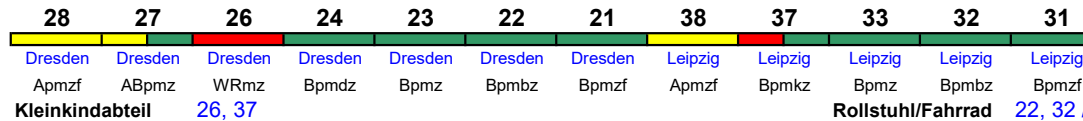

Rollstuhl/Fahrrad 22, 32 / 24

Lounge 28, ab Ffm 31, ab Leip 28