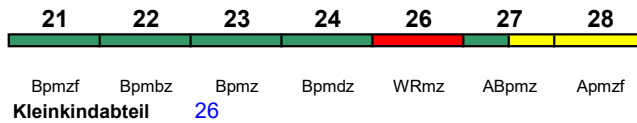

Rollstuhl/Fahrrad 22 / 24

Lounge 21, ab Ffm 28, ab Hmb 21

ICE 1578 Karlsruhe Hbf Greifswald

230 km/h < Karlsruhe Hbf - Frankfurt(M)Hbf
Frankfurt(M)Hbf - Hamburg Hbf >

ICE-T < Hamburg Hbf - Rostock Hbf *

Reihung gültig So ab 9.10., auch 3.10.; * weiterer Richtungswechsel in Rostock Hbf