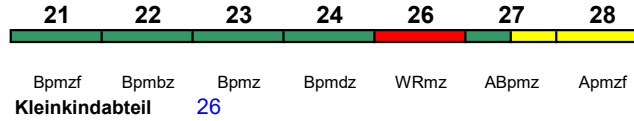

Rollstuhl/Fahrrad 22 / 24

Lounge 21, ab Frankfurt 28