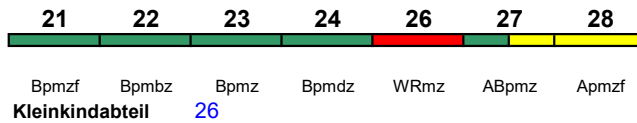

Rollstuhl/Fahrrad 22 / 24

Lounge 21, ab Ffm 28, ab Hmb 21

ICE 1579 Oldenburg(O)Hbf Karlsruhe Hbf

230 km/h < Oldenburg(Oldb)Hbf - Karlsruhe Hbf

ICE-T

Reihung gültig bis 4.9.; Mo-Fr ab Bremen Hbf

Rollstuhl/Fahrrad 22 / 24