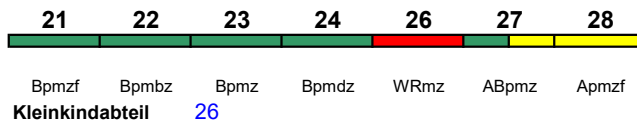

Rollstuhl/Fahrrad [22 / 24](#)

Lounge [21, ab Frankfurt 28](#)