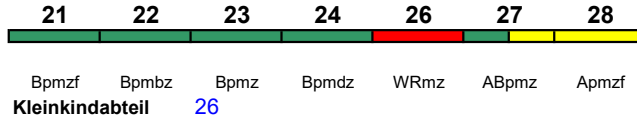

Rollstuhl/Fahrrad 22 / 24

Lounge 21, ab Frankfurt 28

ICE 1573 Kassel-Wilh. Karlsruhe Hbf

160 km/h < Kassel-Wilhelmshöhe - Karlsruhe Hbf

ICE-T

Reihung gültig Sa bis 3.9.

Rollstuhl/Fahrrad 22 / 24

Lounge 21