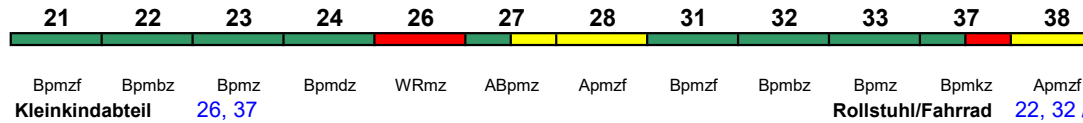

Rollstuhl/Fahrrad 22, 32 / 24

Lounge 21, ab Leip 38, ab Ffm 21

ICE 1558 Dresden Hbf Wiesbaden Hbf

230 km/h < Dresden Hbf - Leipzig Hbf
Leipzig Hbf - Frankfurt(M)Hbf >
ICE-T < Frankfurt(M)Hbf - Wiesbaden Hbf

Reihung gültig So