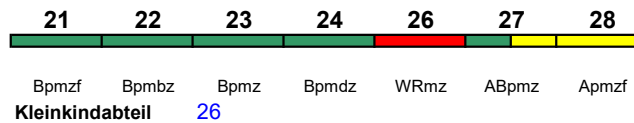

ICE 1573 Hannover Hbf Karlsruhe Hbf

230 km/h < Hannover Hbf - Karlsruhe Hbf

ICE-T

Reihung gültig Mo-Fr bis 2.9.

Rollstuhl/Fahrrad 22 / 24

Lounge 21