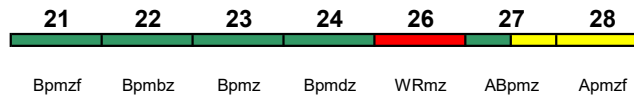

ICE 1500 München Hbf Leipzig Hbf

230 km/h < München Hbf - Nürnberg Hbf
Nürnberg Hbf - Leipzig Hbf >

ICE-T

Reihung gültig So ab 25.9.

Kleinkindabteil 26

Rollstuhl/Fahrrad 22 / 24

Lounge 21, ab Nürnberg 28