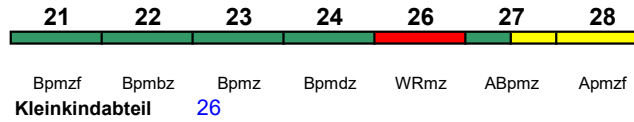

Rollstuhl/Fahrrad 22 / 24

Lounge 21

ICE 1545 Aachen Hbf Berlin Ostbahnhof

230 km/h < Aachen Hbf - Berlin Ostbahnhof

ICE-T

"Karolinger"; Zug endet 18.7.-1.10. in Hannover Hbf

Rollstuhl/Fahrrad 22 / 24

Lounge 21