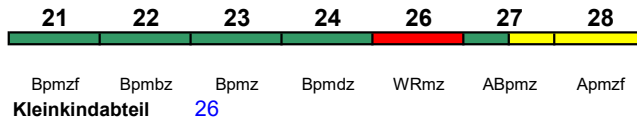

ICE 1577 Kassel-Wilh. Karlsruhe Hbf

160 km/h < Kassel-Wilhelmshöhe - Frankfurt(M)Hbf
Frankfurt(M)Hbf - Karlsruhe Hbf >

ICE-T

Reihung gültig So ab 2.10.

Rollstuhl/Fahrrad 22 / 24

Lounge 21, ab Frankfurt 28