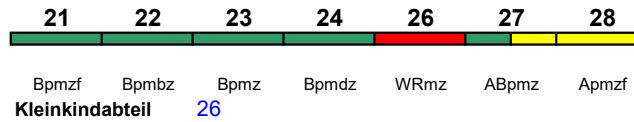

Rollstuhl/Fahrrad 22 / 24

Lounge 21