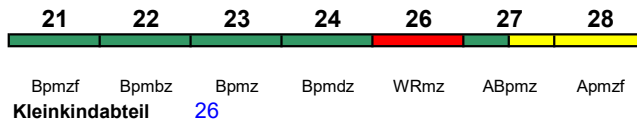

Rollstuhl/Fahrrad 22 / 24

Lounge 21, ab Ffm 28, ab Hmb 21