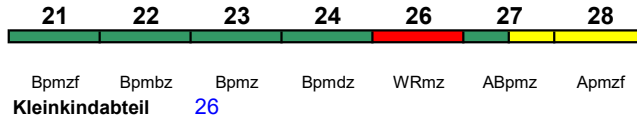

ICE-T

Reihung gültig Mo-Fr bis 2.9.

Rollstuhl/Fahrrad 22 / 24

Lounge 21

ICE 1573 Hannover Hbf Karlsruhe Hbf

230 km/h < Hannover Hbf - Frankfurt(M)Hbf
Frankfurt(M)Hbf - Karlsruhe Hbf >

ICE-T

Reihung gültig Mo-Fr ab 5.9.