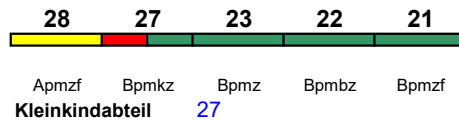

ICE 1550 Leipzig Hbf Frankfurt(M)Hbf

230 km/h < Leipzig Hbf - Frankfurt(M)Hbf

ICE-T

Rollstuhl/Fahrrad 22 / ---

Lounge 28