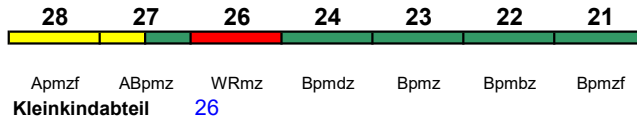

Rollstuhl/Fahrrad [22 / 24](#)

Lounge [21, ab Frankfurt 28](#)

ICE 1570 Karlsruhe Hbf Hannover Hbf

230 km/h < Karlsruhe Hbf - Hannover Hbf

ICE-T

Reihung gültig So bis 21.8.

Rollstuhl/Fahrrad [22 / 24](#)

Lounge [28](#)