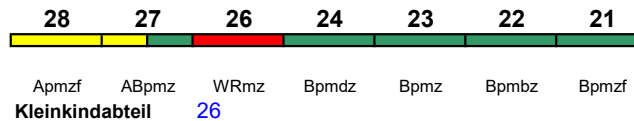

Wagen 31-38 bis Leipzig Hbf

Rollstuhl/Fahrrad 22, 32 / 24

Lounge 28, ab Ffm 31, ab Leip 28

ICE 1560 München Hbf Ulm Hbf

230 km/h < München Hbf - Ulm Hbf

ICE-T

Rollstuhl/Fahrrad 22 / 24

Lounge 28