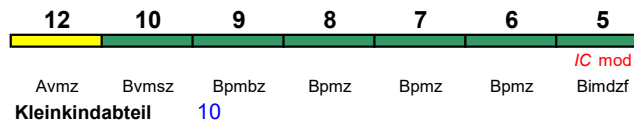

IC 1519 Münster(W)Hbf Stuttgart Hbf

200 km/h < Münster(Westf)Hbf - Stuttgart Hbf

Reihung gültig 10.-30.7.

rollstuhlgerecht 9

Fahrrad 5