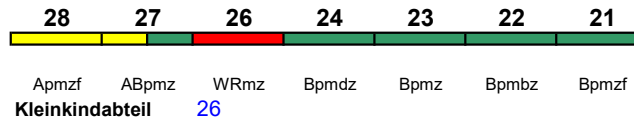

ICE 1548 Berlin Ostbf Aachen Hbf

230 km/h < Berlin Ostbahnhof - Aachen Hbf

ICE-T

"Karolinger"; Zug beginnt 18.7.-30.9. in Hannover Hbf

Rollstuhl/Fahrrad 22 / 24

Lounge 28