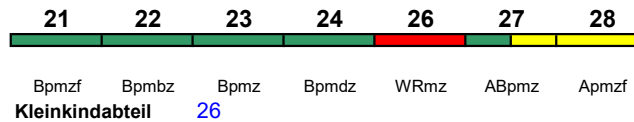

Rollstuhl/Fahrrad 22 / 24

Lounge 21, ab Frankfurt 28