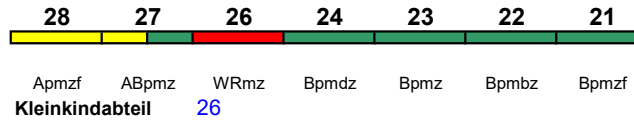

ICE-T

Zug endet bis 18.9. in Hamburg-Altona

Rollstuhl/Fahrrad 22 / 24

Lounge 28

ICE 1596 Stuttgart Hbf Frankfurt(M)Hbf

230 km/h < Stuttgart Hbf - Frankfurt(M)Hbf

ICE-T

Rollstuhl/Fahrrad 22 / 24