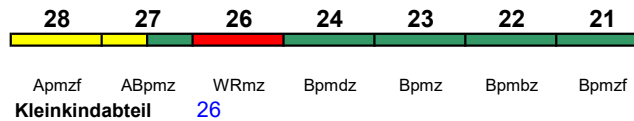

Reihung gültig 10.-30.7.

rollstuhlgerecht 9

Fahrrad 5

ICE 1518 Stuttgart Hbf Münster(Westf)Hbf

230 km/h < Stuttgart Hbf - Münster(Westf)Hbf

ICE-T

Reihung gültig ab 2.9.

Rollstuhl/Fahrrad 22 / 24