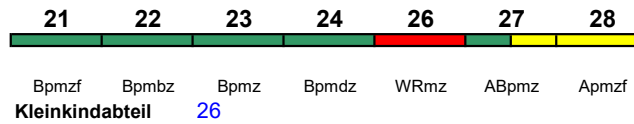

ICE 1597 Hannover Hbf Frankfurt(M)Hbf

230 km/h < Hannover Hbf - Frankfurt(M)Hbf

ICE-T

Reihung gültig bis 18.9.

Rollstuhl/Fahrrad 22 / 24

Lounge 21