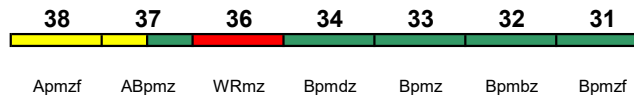

Rollstuhl/Fahrrad 22 / --

Lounge 28

ICE 1502 München Hbf Nürnberg Hbf

230 km/h < München Hbf - Nürnberg Hbf

ICE-T

Reihung gültig ab 22.9.

Kleinkindabteil 26

Rollstuhl/Fahrrad 22 / 24

Lounge 28

ICE 1505 Nürnberg Hbf München Hbf

230 km/h < München Hbf - Nürnberg Hbf

ICE-T

Reihung gültig Mo; Zug kommt als ICE 1205 aus Hamburg-Altona

Kleinkindabteil 36

Rollstuhl/Fahrrad 32 / 34

Lounge 38