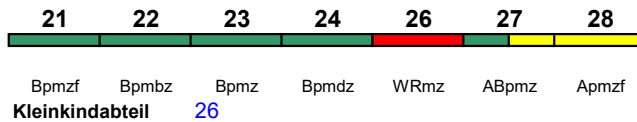

ICE 1571 Kassel-Wilh. Karlsruhe Hbf

160 km/h < Kassel-Wilhelmshöhe - Karlsruhe Hbf

ICE-T

Reihung gültig bis 2.9.

Rollstuhl/Fahrrad [22 / 24](#)

Lounge [21](#)

ICE 1571 Kassel-Wilh. Karlsruhe Hbf

160 km/h < Kassel-Wilhelmshöhe - Frankfurt(M)Hbf
Frankfurt(M)Hbf - Karlsruhe Hbf >

ICE-T

Reihung gültig ab 5.9.