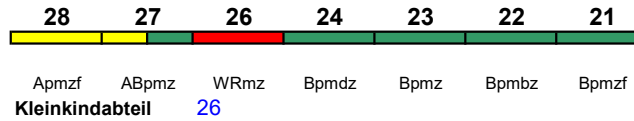

ICE 1557 Wiesbaden Hbf Dresden Hbf

230 km/h < Wiesbaden Hbf - Frankfurt(M)Hbf
Frankfurt(M)Hbf - Leipzig Hbf >
ICE-T < Leipzig Hbf - Dresden Hbf

Reihung gültig So bis 17.7.

Rollstuhl/Fahrrad 22 / 24

Lounge 28, ab Ffm 21, ab Leip 28

ICE 1558 Dresden Hbf Wiesbaden Hbf

230 km/h < Dresden Hbf - Leipzig Hbf
Leipzig Hbf - Frankfurt(M)Hbf >
ICE-T < Frankfurt(M)Hbf - Wiesbaden Hbf

Reihung gültig bis 3.10.