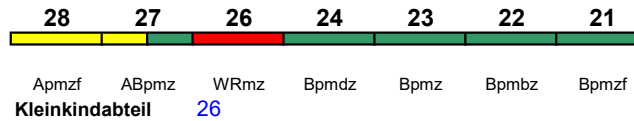

ICE-T

Reihung gültig Fr

Rollstuhl/Fahrrad 22 / 24

Lounge 21

ICE 1586 München Hbf Hamburg-Altona

230 km/h < München Hbf - Hamburg-Altona

ICE-T

Rollstuhl/Fahrrad 22 / 24