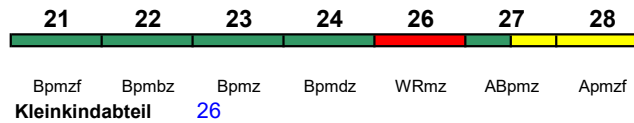

ICE 1589 Hannover Hbf Stuttgart Hbf

230 km/h < Hannover Hbf - Frankfurt(M)Hbf
Frankfurt(M)Hbf - Stuttgart Hbf >

ICE-T