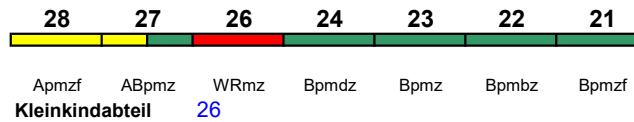

Rollstuhl/Fahrrad 22 / 24

Lounge 28