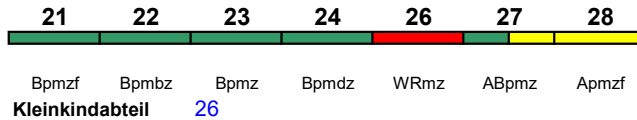

ICE 1573 Hannover Hbf Karlsruhe Hbf

230 km/h < Hannover Hbf - Frankfurt(M)Hbf
Frankfurt(M)Hbf - Karlsruhe Hbf >

ICE-T

Reihung gültig Mo-Fr ab 5.9.

Rollstuhl/Fahrrad 22 / 24

Lounge 21, ab Frankfurt 28

ICE 1573 Kassel-Wilh. Karlsruhe Hbf

160 km/h < Kassel-Wilhelmshöhe - Karlsruhe Hbf

ICE-T

Reihung gültig Sa bis 3.9.

Rollstuhl/Fahrrad 22 / 24

Lounge 21

ICE 1573 Kassel-Wilh. Karlsruhe Hbf

160 km/h < Kassel-Wilhelmshöhe - Frankfurt(M)Hbf
Frankfurt(M)Hbf - Karlsruhe Hbf >

ICE-T

Reihung gültig Sa ab 10.9.

Rollstuhl/Fahrrad 22 / 24

Lounge 21, ab Frankfurt 28

ICE 1573 Frankfurt(M)Hbf Karlsruhe Hbf

160 km/h < Frankfurt(M)Hbf - Karlsruhe Hbf

ICE-T

Reihung gültig So; am 11. und 18.9. in umgekehrter Reihung

Rollstuhl/Fahrrad 22 / 24

Lounge 21

ICE 1574 Karlsruhe Hbf Rostock Hbf

230 km/h < Karlsruhe Hbf - Frankfurt(M)Hbf
Frankfurt(M)Hbf - Hamburg Hbf >
< Hamburg Hbf - Rostock Hbf

ICE-T

Rollstuhl/Fahrrad 22 / 24

Lounge 21, ab Ffm 28, ab Hmb 21

ICE 1575 Frankfurt(M)Hbf Karlsruhe Hbf

160 km/h < Frankfurt(M)Hbf - Karlsruhe Hbf

ICE-T

Rollstuhl/Fahrrad 22 / 24

Lounge 28

ICE 1576 Karlsruhe Hbf Bremen Hbf

230 km/h < Karlsruhe Hbf - Bremen Hbf

ICE-T

Reihung gültig bis 4.9.

Rollstuhl/Fahrrad 22 / 24

Lounge 28