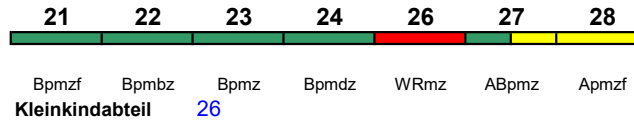

ICE 1585 Hamburg-Altona Göttingen

200 km/h < Hamburg-Altona - Göttingen

ICE-T

Reihung gültig Mo-Do

Rollstuhl/Fahrrad 22 / 24

Lounge 21

ICE 1585 Hamburg-Altona Stuttgart Hbf

230 km/h < Hamburg-Altona - Frankfurt(M)Hbf
Frankfurt(M)Hbf - Stuttgart Hbf >

ICE-T

Reihung gültig Fr