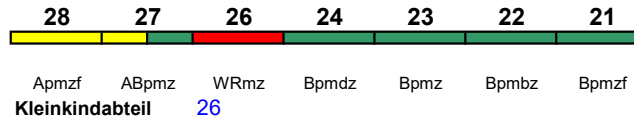

ICE 1512 Stuttgart Hbf Wiesbaden Hbf

230 km/h < Stuttgart Hbf - Wiesbaden Hbf

ICE-T

Rollstuhl/Fahrrad 22 / 24

Lounge 28