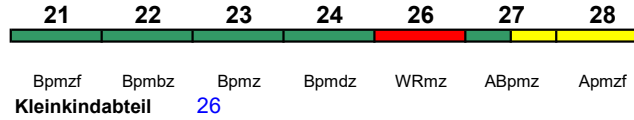

ICE 1513 Wiesbaden Hbf Stuttgart Hbf

230 km/h < Wiesbaden Hbf - Stuttgart Hbf

ICE-T

Rollstuhl/Fahrrad 22 / 24

Lounge 21

ICE 1518 Stuttgart Hbf Münster(Westf)Hbf

230 km/h < Stuttgart Hbf - Münster(Westf)Hbf

ICE-T

Reihung gültig bis 9.7., 31.7.-1.9.