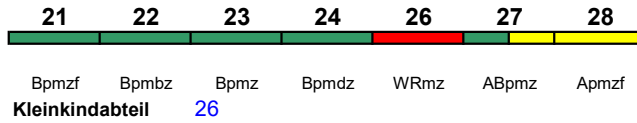

Rollstuhl/Fahrrad 22 / 24

Lounge 28

ICE 1578 Karlsruhe Hbf Bremen Hbf

230 km/h < Karlsruhe Hbf - Frankfurt(M)Hbf
Frankfurt(M)Hbf - Bremen Hbf >

ICE-T

Reihung gültig 5.-22.9.

Rollstuhl/Fahrrad 22 / 24

Lounge 21, ab Frankfurt 28