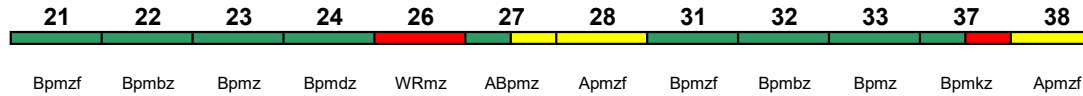

Diese und alle folgenden Seiten sind Bestandteil der Internetseite www.fernbahn.de. Eine Darstellung auf anderen Seiten oder in anderen Medien ist nicht gestattet.

ICE 1500 München Hbf Leipzig Hbf

230 km/h < München Hbf - Nürnberg Hbf
Nürnberg Hbf - Leipzig Hbf >

ICE-T

Reihung gültig So ab 25.9.

Kleinkindabteil 26

Rollstuhl/Fahrrad 22 / 24

Lounge 21, ab Nürnberg 28

ICE 1501 Lichtenfels München Hbf

230 km/h < Lichtenfels - München Hbf

ICE-T

Kleinkindabteil 26, 37

Rollstuhl/Fahrrad 22, 32 / 24

Lounge 21

ICE 1502 München Hbf Nürnberg Hbf

230 km/h < München Hbf - Nürnberg Hbf

ICE-T

Reihung gültig bis 21.9.

Kleinkindabteil 27