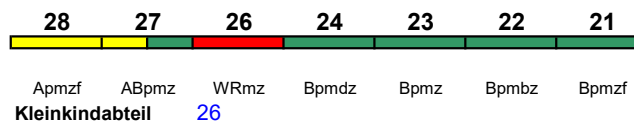

ICE 1599 Rostock Hbf Hamburg-Altona

200 km/h < Rostock Hbf - Hamburg-Altona

ICE-T

Reihung gültig ab 26.9.

Rollstuhl/Fahrrad 22 / 24

Lounge 28