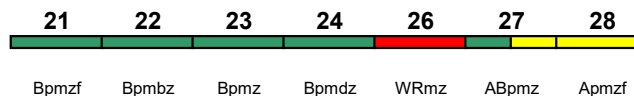

ICE 1511 Frankfurt(M)Hbf Stuttgart Hbf

230 km/h < Frankfurt(M)Hbf - Stuttgart Hbf

ICE-T

Kleinkindabteil 26

Rollstuhl/Fahrrad 22 / 24

Lounge 21