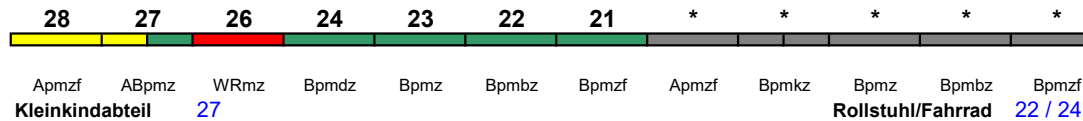

230 km/h < Leipzig Hbf - Frankfurt(M)Hbf

ICE-T

Rollstuhl/Fahrrad 22 / ---

Lounge 28

ICE 1552 Dresden Hbf Frankfurt(M)Hbf

230 km/h < Dresden Hbf - Leipzig Hbf
Leipzig Hbf - Frankfurt(M)Hbf >

ICE-T

Rollstuhl/Fahrrad 22 / 24

Lounge 21, ab Leipzig 28

ICE 1553 Leipzig Hbf Dresden Hbf

200 km/h < Leipzig Hbf - Dresden Hbf

ICE-T

Reihung gültig Mo-Fr; * Wagen sind verschlossen

Rollstuhl/Fahrrad 22 / 24

Lounge 28

ICE 1553 Eisenach Dresden Hbf