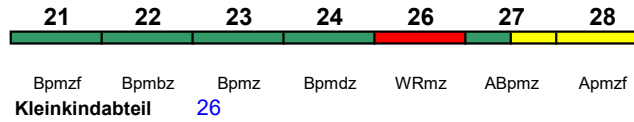

Rollstuhl/Fahrrad 22 / 24

Lounge 28

ICE 1572 Karlsruhe Hbf Kassel-Wilh.

160 km/h < Karlsruhe Hbf - Frankfurt(M)Hbf
Frankfurt(M)Hbf - Kassel-Wilh. >

ICE-T

Reihung gültig Sa ab 10.9.

Rollstuhl/Fahrrad 22 / 24