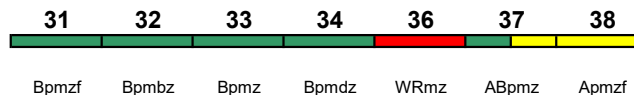

Rollstuhl/Fahrrad 22 / --

Lounge 28

ICE 1502 München Hbf Nürnberg Hbf

230 km/h < München Hbf - Nürnberg Hbf

ICE-T

Reihung gültig ab 22.9.

Kleinkindabteil 26

Rollstuhl/Fahrrad 22 / 24

Lounge 28

ICE 1505 Nürnberg Hbf München Hbf

230 km/h < München Hbf - Nürnberg Hbf

ICE-T

Reihung gültig Mo; Zug kommt als ICE 1205 aus Hamburg-Altona

Kleinkindabteil 36

Rollstuhl/Fahrrad 32 / 34

Lounge 38

ICE 1505 Nürnberg Hbf München Hbf

230 km/h < München Hbf - Nürnberg Hbf

ICE-T

Reihung gültig Di-Fr; Zug kommt als ICE 1205 aus Hamburg-Altona

Kleinkindabteil 36

Rollstuhl/Fahrrad 32 / 34

Lounge 31

ICE 1511 Frankfurt(M)Hbf Stuttgart Hbf