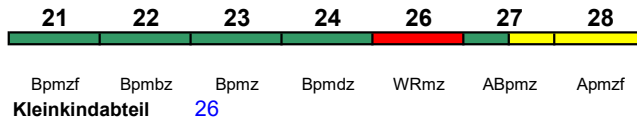

ICE 1561 Ulm Hbf München Hbf

230 km/h < Ulm Hbf - München Hbf

ICE-T

Reihung gültig Di-Fr

Rollstuhl/Fahrrad [22 / 24](#)

Lounge [21](#)