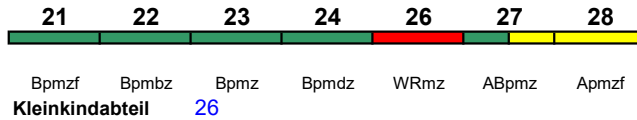

ICE 1573 Frankfurt(M)Hbf Karlsruhe Hbf

160 km/h < Frankfurt(M)Hbf - Karlsruhe Hbf

ICE-T

Reihung gültig So; am 11. und 18.9. in umgekehrter Reihung

Rollstuhl/Fahrrad 22 / 24

Lounge 21

ICE 1574 Karlsruhe Hbf Rostock Hbf

230 km/h < Karlsruhe Hbf - Frankfurt(M)Hbf
Frankfurt(M)Hbf - Hamburg Hbf >
< Hamburg Hbf - Rostock Hbf

ICE-T