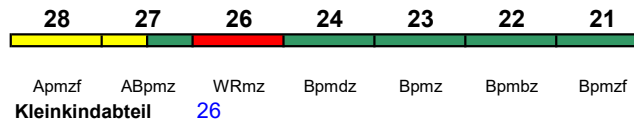

ICE 1572 Karlsruhe Hbf Hamburg-Altona

230 km/h < Karlsruhe Hbf - Hamburg-Altona

ICE-T

Reihung gültig So bis 4.9.

Rollstuhl/Fahrrad 22 / 24

Lounge 28

ICE 1572 Karlsruhe Hbf Hamburg-Altona

230 km/h < Karlsruhe Hbf - Frankfurt(M)Hbf
Frankfurt(M)Hbf - Hamburg-Altona >

ICE-T

Reihung gültig So ab 11.9.