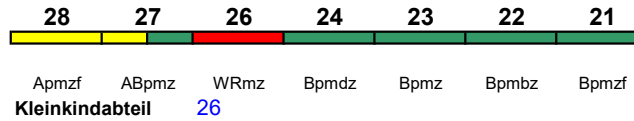

ICE 1594 Frankfurt(M)Hbf Kiel Hbf

230 km/h < Frankfurt(M)Hbf - Kiel Hbf

ICE-T

Zug endet bis 18.9. in Hamburg-Altona

Rollstuhl/Fahrrad 22 / 24

Lounge 28