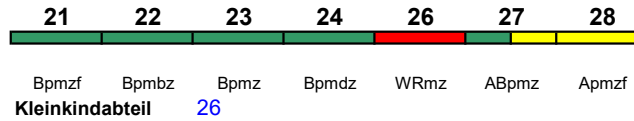

200 km/h < Münster(Westf)Hbf - Stuttgart Hbf

Reihung gültig 10.-30.7.

rollstuhlgerecht 9

Fahrrad 5

ICE 1519 Münster(W)Hbf Stuttgart Hbf

230 km/h < Münster(Westf)Hbf - Stuttgart Hbf

ICE-T

Reihung gültig ab 3.9.