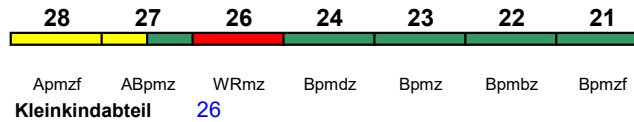

ICE-T

Reihung gültig Mo-Fr ab 5.9.

Rollstuhl/Fahrrad 22 / 24

Lounge 21, ab Frankfurt 28

ICE 1572 Karlsruhe Hbf Kassel-Wilh.

160 km/h < Karlsruhe Hbf - Kassel-Wilhelmshöhe

ICE-T

Reihung gültig Sa bis 3.9.