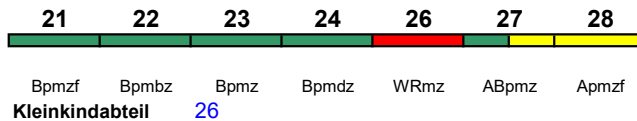

ICE 1570 Karlsruhe Hbf Hannover Hbf

230 km/h < Karlsruhe Hbf - Frankfurt(M)Hbf
Frankfurt(M)Hbf - Hannover Hbf >

ICE-T

Reihung gültig ab 28.8.; am 28.8. und 4.9. ohne Richtungswechsel in Frankfurt(M)Hbf

Rollstuhl/Fahrrad [22 / 24](#)

Lounge [21, ab Frankfurt 28](#)