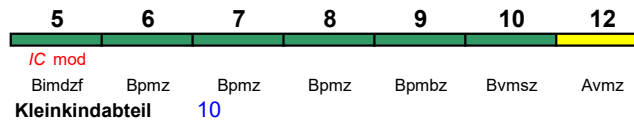

IC 1518 Stuttgart Hbf Münster(Westf)Hbf

200 km/h < Stuttgart Hbf - Münster(Westf)Hbf

Reihung gültig 10.-30.7.

rollstuhlgerecht 9

Fahrrad 5