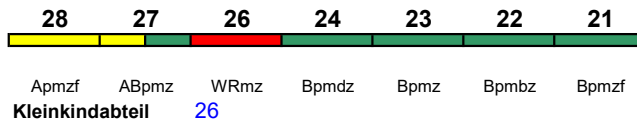

ICE-T

Rollstuhl/Fahrrad 22 / 24

Lounge 21, ab Ffm 28, ab Hmb 21

ICE 1575 Frankfurt(M)Hbf Karlsruhe Hbf

160 km/h < Frankfurt(M)Hbf - Karlsruhe Hbf

ICE-T

Rollstuhl/Fahrrad 22 / 24

Lounge 28