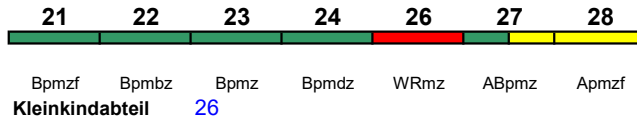

ICE 1578 Karlsruhe Hbf Stralsund Hbf

230 km/h < Karlsruhe Hbf - Frankfurt(M)Hbf
Frankfurt(M)Hbf - Hamburg Hbf >

ICE-T < Hamburg Hbf - Rostock Hbf *

Reihung gültig Mo-Sa ab 23.9.; * weiterer Richtungswechsel in Rostock Hbf