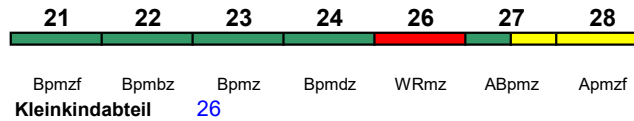

230 km/h < Leipzig Hbf - Frankfurt(M)Hbf

ICE-T

Rollstuhl/Fahrrad 22 / ---

Lounge 28

ICE 1552 Dresden Hbf Frankfurt(M)Hbf

230 km/h < Dresden Hbf - Leipzig Hbf
Leipzig Hbf - Frankfurt(M)Hbf >

ICE-T

Rollstuhl/Fahrrad 22 / 24

Lounge 21, ab Leipzig 28

ICE 1553 Leipzig Hbf Dresden Hbf

200 km/h < Leipzig Hbf - Dresden Hbf

ICE-T

Reihung gültig Mo-Fr; * Wagen sind verschlossen

Rollstuhl/Fahrrad 22 / 24

Lounge 28

ICE 1553 Eisenach Dresden Hbf