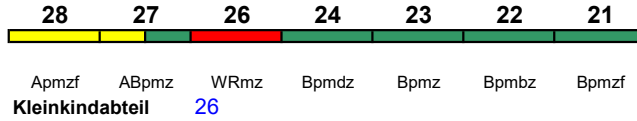

ICE 1570 Karlsruhe Hbf Kassel-Wilh.

160 km/h < Karlsruhe Hbf - Kassel-Wilhelmshöhe

ICE-T

Reihung gültig Mo-Fr bis 2.9.

Rollstuhl/Fahrrad [22 / 24](#)

Lounge [28](#)

ICE 1570 Karlsruhe Hbf Kassel-Wilh.

160 km/h < Karlsruhe Hbf - Frankfurt(M)Hbf
Frankfurt(M)Hbf - Kassel-Wilh. >

ICE-T

Reihung gültig Mo-Fr ab 5.9.