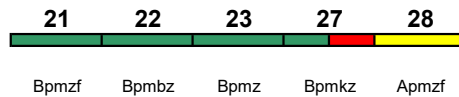

ICE-T

Reihung gültig So ab 25.9.

Kleinkindabteil 26

Rollstuhl/Fahrrad 22 / 24

Lounge 21, ab Nürnberg 28

ICE 1501 Lichtenfels München Hbf

230 km/h < Lichtenfels - München Hbf

ICE-T

Kleinkindabteil 26, 37

Rollstuhl/Fahrrad 22, 32 / 24

Lounge 21

ICE 1502 München Hbf Nürnberg Hbf

230 km/h < München Hbf - Nürnberg Hbf

ICE-T

Reihung gültig bis 21.9.

Kleinkindabteil 27

Rollstuhl/Fahrrad 22 / --

Lounge 28

ICE 1502 München Hbf Nürnberg Hbf

230 km/h < München Hbf - Nürnberg Hbf

ICE-T

Reihung gültig ab 22.9.

Kleinkindabteil 26

Rollstuhl/Fahrrad 22 / 24

Lounge 28

ICE 1505 Nürnberg Hbf München Hbf

230 km/h < München Hbf - Nürnberg Hbf

ICE-T

Reihung gültig Mo; Zug kommt als ICE 1205 aus Hamburg-Altona

Kleinkindabteil 36

Rollstuhl/Fahrrad 32 / 34

Lounge 38