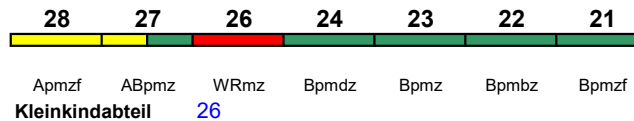

Rollstuhl/Fahrrad 22 / 24

Lounge 28, ab Stuttgart 21