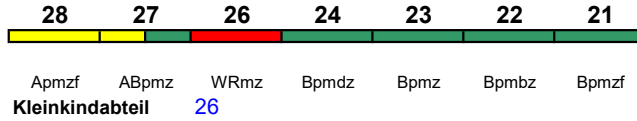

ICE-T

Reihung gültig So ab 2.10.

Rollstuhl/Fahrrad 22 / 24

Lounge 21, ab Frankfurt 28

ICE 1578 Karlsruhe Hbf Bremen Hbf

230 km/h < Karlsruhe Hbf - Bremen Hbf

ICE-T

Reihung gültig bis 4.9.