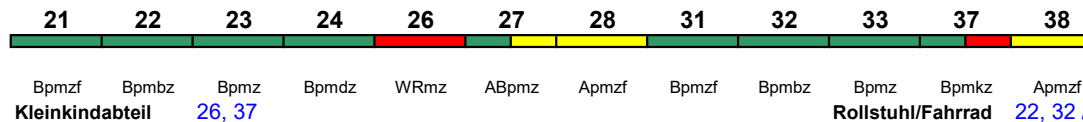

Rollstuhl/Fahrrad 22, 32 / 24

Lounge 21