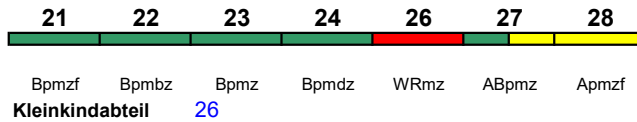

Reihung gültig Mo-Fr bis 2.9.

Rollstuhl/Fahrrad [22 / 24](#)

Lounge [28](#)

ICE 1570 Karlsruhe Hbf Kassel-Wilh.

160 km/h < Karlsruhe Hbf - Frankfurt(M)Hbf
Frankfurt(M)Hbf - Kassel-Wilh. >

ICE-T

Reihung gültig Mo-Fr ab 5.9.