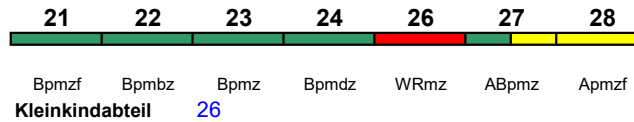

Rollstuhl/Fahrrad 22 / 24

Lounge 21