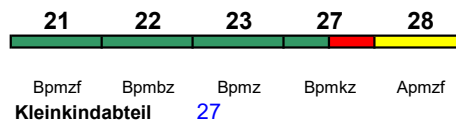

230 km/h < Hannover Hbf - Frankfurt(M)Hbf

ICE-T

Reihung gültig ab 25.9.

Rollstuhl/Fahrrad 22 / 24

Lounge 21

ICE 1598 Frankfurt(M)Hbf Berlin Hbf

230 km/h < Frankfurt(M)Hbf - Berlin Hbf

ICE-T