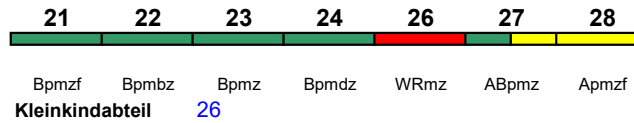

ICE 1597 Hamburg-Altona Frankfurt(M)Hbf

230 km/h < Hannover Hbf - Frankfurt(M)Hbf

ICE-T

Reihung gültig ab 25.9.

Rollstuhl/Fahrrad 22 / 24

Lounge 21