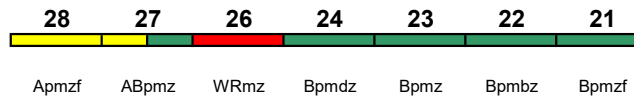

Rollstuhl/Fahrrad 22 / --

Lounge 28

ICE 1502 München Hbf Nürnberg Hbf

230 km/h < München Hbf - Nürnberg Hbf

ICE-T

Reihung gültig ab 22.9.

Kleinkindabteil 26

Rollstuhl/Fahrrad 22 / 24

Lounge 28

ICE 1505 Nürnberg Hbf München Hbf

230 km/h < München Hbf - Nürnberg Hbf

ICE-T

Reihung gültig Mo; Zug kommt als ICE 1205 aus Hamburg-Altona

Kleinkindabteil 36

Rollstuhl/Fahrrad 32 / 34

Lounge 38