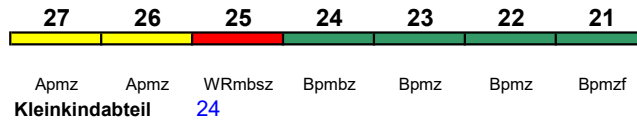

rollstuhlgerecht 24

Fahrrad ---

ICE 1678 Hamburg Hbf Ostseebad Binz

200 km/h < Hamburg Hbf - Rostock Hbf
Rostock Hbf - Ostseebad Binz >
ICE-T

"Arkona"; Reihung gültig Sa ab 24.9.