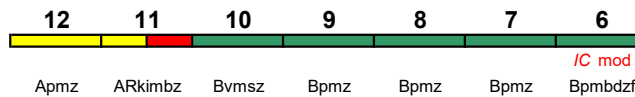

"Arkona"; Reihung gültig So ab 25.9.

Kleinkindabteil 26

Rollstuhl/Fahrrad 22 / 24

Lounge 28, ab Hmb 21, ab Rost 28

IC 1674 Frankfurt(M)Hbf Bremen Hbf

200 km/h < Frankfurt(M)Hbf - Bremen Hbf

IC mod

Reihung gültig bis 26.8.