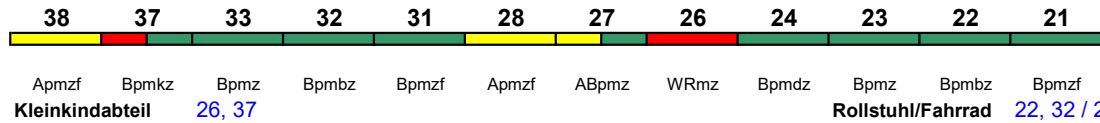

Rollstuhl/Fahrrad 22, 32 / 24

Lounge 38

ICE 1699 Berlin Ostbf Frankfurt(M)Hbf

230 km/h < Berlin Ostbahnhof - Frankfurt(M)Hbf

ICE-T

Reihung gültig Sa; zeitweise abweichende Reihung (s.u.)