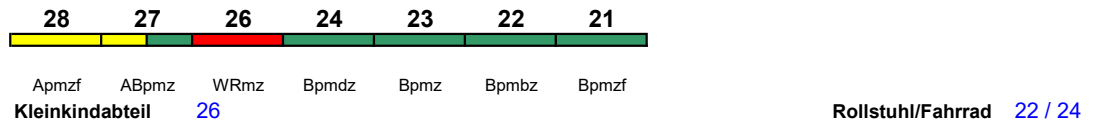

Rollstuhl/Fahrrad 22 / 24

Lounge 28