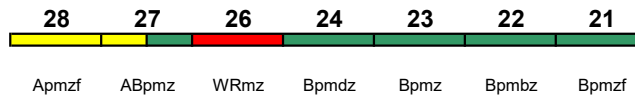

Kleinkindabteil 26

Rollstuhl/Fahrrad 22 / 24

Lounge 28, ab Hmb 21, ab Rost 28