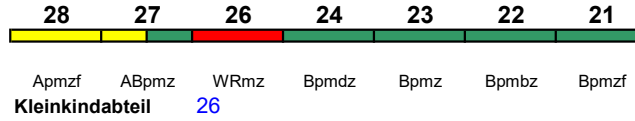

Rollstuhl/Fahrrad 22 / 24

Lounge 28, ab Hmb 21, ab Rost 28

ICE 1676 Hannover Hbf Stralsund Hbf

230 km/h < Hannover Hbf - Hamburg Hbf
Hamburg Hbf - Rostock Hbf >

ICE-T < Rostock Hbf - Stralsund Hbf

"Darß"; Reihung gültig Sa ab 24.9.