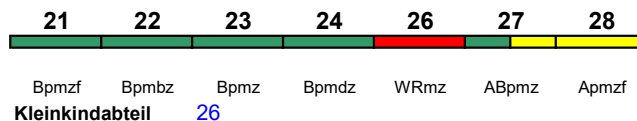

Rollstuhl/Fahrrad 22 / 24

Lounge 21, ab Leip 28, ab Ffm 21