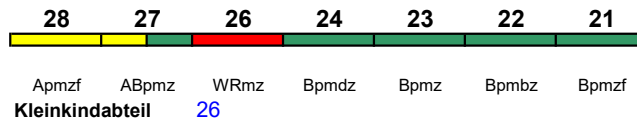

ICE 1630 Warnemünde Frankfurt(M)Hbf

230 km/h < Warnemünde - Frankfurt(M)Hbf

ICE-T

Reihung gültig bis 29.10.

Rollstuhl/Fahrrad [22 / 24](#)

Lounge [28](#)