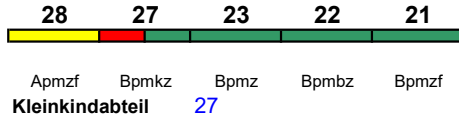

ICE 1644 Stralsund Hbf Berlin Südkreuz

160 km/h < Stralsund Hbf - Berlin Südkreuz

ICE-T

Rollstuhl/Fahrrad 22 / ---

Lounge 28