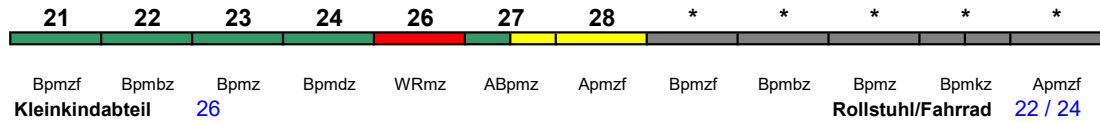

ICE 1690 Frankfurt(M)Hbf Berlin Ostbf

230 km/h < Frankfurt(M)Hbf - Berlin Ostbahnhof

ICE-T

Reihung gültig So; * Zugteil ist verschlossen und wird bis Fulda mitgeführt

Lounge 21