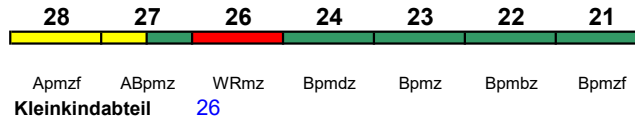

ICE 1676 Frankfurt(M)Hbf Bremen Hbf

230 km/h < Frankfurt(M)Hbf - Bremen Hbf

ICE-T

Reihung gültig Di-Fr bis 22.9.

Rollstuhl/Fahrrad 22 / 24

Lounge 28

ICE 1676 Kassel-Wilh Stralsund Hbf

230 km/h < Kassel-Wilhelmshöhe - Hamburg Hbf
Hamburg Hbf - Rostock Hbf >

ICE-T < Rostock Hbf - Stralsund Hbf

"Darß"; Reihung gültig Di-Fr ab 23.9.