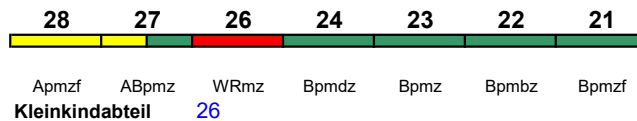

ICE 1632 Hannover Hbf Oldenburg(O)Hbf

200 km/h < Hannover Hbf - Oldenburg(Oldb)Hbf

ICE-T

Rollstuhl/Fahrrad [22 / 24](#)

Lounge [28](#)