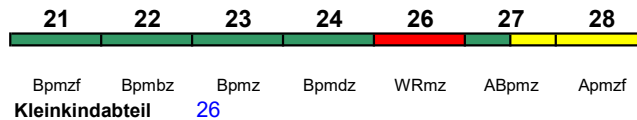

Rollstuhl/Fahrrad 22 / 24

Lounge 21, ab Rostock 28