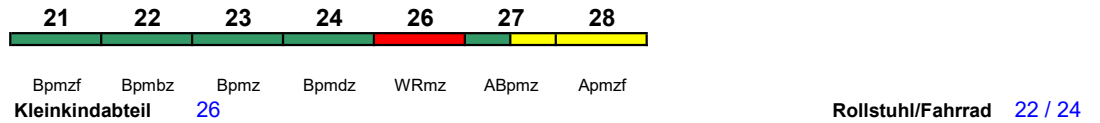

ICE 1696 Berlin Südkreuz Warnemünde

160 km/h < Berlin Südkreuz - Warnemünde

ICE-T

Rollstuhl/Fahrrad 22 / 24

Lounge 21

ICE 1699 Berlin Ostbf Frankfurt(M)Hbf

230 km/h < Berlin Ostbahnhof - Frankfurt(M)Hbf

ICE-T

Reihung gültig Mo-Fr und So; zeitweise abweichende Reihung (s.u.)