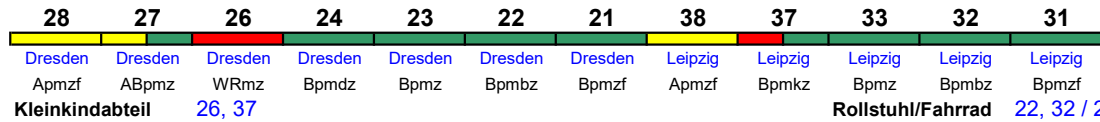

Rollstuhl/Fahrrad 22, 32 / 24

Lounge 28, ab Ffm 31, ab Leip 28

ICE 1653 Wiesbaden Hbf Dresden Hbf

230 km/h < Wiesbaden Hbf - Frankfurt(M)Hbf
Frankfurt(M)Hbf - Leipzig Hbf >
ICE-T < Leipzig Hbf - Dresden Hbf

Reihung gültig Fr und So