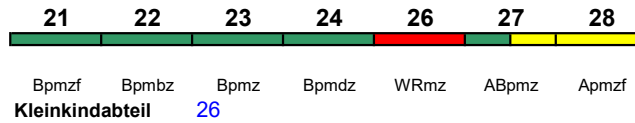

ICE-T

"Darß"; Reihung gültig So ab 25.9.

Rollstuhl/Fahrrad 22 / 24

Lounge 21, ab Rostock 28

ICE 1677 Bremen Hbf Hannover Hbf

200 km/h < Bremen Hbf - Hannover Hbf

ICE-T

Reihung gültig Mo-Do und Sa bis 22.9.