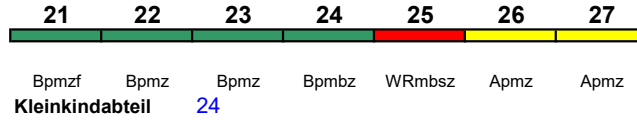

rollstuhlgerecht 24

Fahrrad ---

ICE 1678 Hannover Hbf Ostseebad Binz

200 km/h < Hannover Hbf - Hamburg Hbf
Hamburg Hbf - Rostock Hbf >
ICE-T < Rostock Hbf - Ostseebad Binz

"Arkona"; Reihung gültig Mo-Fr 23.9.-1.11.