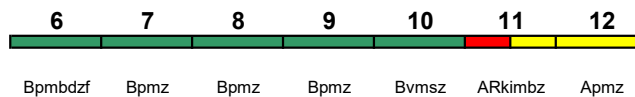

Kleinkindabteil 10

rollstuhlgerecht 6, 11

Fahrrad 6

IC 1674 Frankfurt(M)Hbf Bremen Hbf

200 km/h < Frankfurt(M)Hbf - Bremen Hbf

IC mod

Reihung gültig 27.8.-22.9.

Kleinkindabteil 10