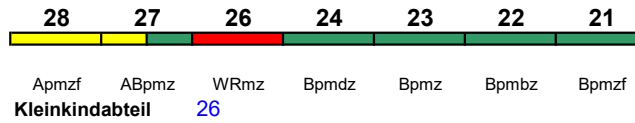

Rollstuhl/Fahrrad 22 / 24

Lounge 28, ab Hmb 21, ab Rost 28

ICE 1676 Hamburg Hbf Stralsund Hbf

230 km/h < Hamburg Hbf - Rostock Hbf
Rostock Hbf - Stralsund Hbf >

ICE-T

"Darß"; Reihung gültig So ab 25.9.