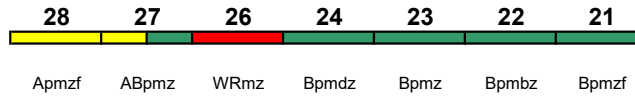

ICE 1671 Ostseebad Binz Karlsruhe Hbf

230 km/h < Ostseebad Binz - Rostock Hbf
Rostock Hbf - Hamburg Hbf >

ICE-T < Hamburg Hbf - Frankfurt(M)Hbf *

"Arkona"; Reihung gültig ab 23.9.; * weiterer Richtungswechsel in Frankfurt(M)Hbf

Kleinkindabteil 26

Rollstuhl/Fahrrad 22 / 24

Lounge 28, ab Rost 21, ab Hmb 28