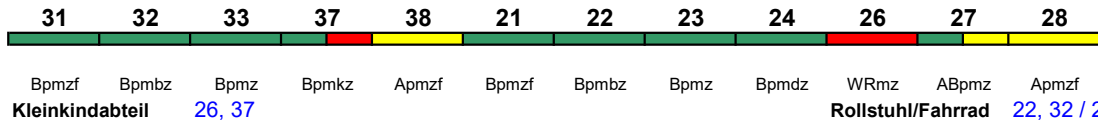

ICE 1651 Wiesbaden Hbf Dresden Hbf

230 km/h < Wiesbaden Hbf - Frankfurt(M)Hbf
Frankfurt(M)Hbf - Leipzig Hbf >
ICE-T < Leipzig Hbf - Dresden Hbf

Wagen 31-38 bis Leipzig Hbf

Lounge 28, ab Ffm 31, ab Leip 28

ICE 1652 Dresden Hbf Wiesbaden Hbf

230 km/h < Dresden Hbf - Leipzig Hbf
Leipzig Hbf - Frankfurt(M)Hbf >
ICE-T < Frankfurt(M)Hbf - Wiesbaden Hbf

Reihung gültig Mo und So

Lounge 31, ab Leip 28, ab Ffm 31

ICE 1652 Dresden Hbf Wiesbaden Hbf