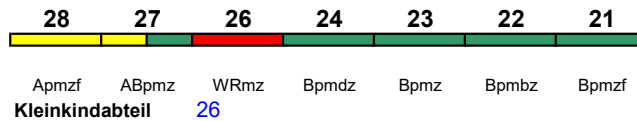

ICE 1630 Berlin-Gesundbr. Frankfurt(M)Hbf

230 km/h < Berlin-Gesundbrunnen - Frankfurt(M)Hbf

ICE-T

Reihung gültig ab 5.11.

Rollstuhl/Fahrrad [22 / 24](#)

Lounge [28](#)