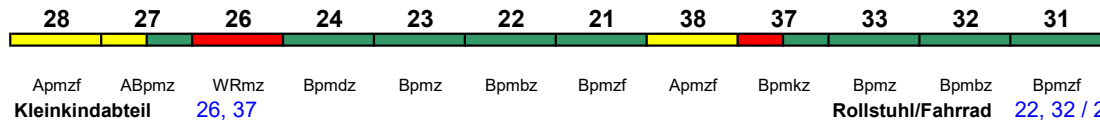

Rollstuhl/Fahrrad 22, 32 / 24

Lounge 28, ab Ffm 31, ab Leip 28

ICE 1653 Wiesbaden Hbf Dresden Hbf

230 km/h < Wiesbaden Hbf - Frankfurt(M)Hbf
Frankfurt(M)Hbf - Leipzig Hbf >
ICE-T < Leipzig Hbf - Dresden Hbf

Reihung gültig Sa