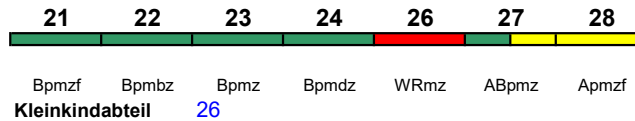

ICE 1675 Ostseebad Binz Frankfurt(M)Hbf

230 km/h < Ostseebad Binz - Rostock Hbf
Rostock Hbf - Hamburg Hbf >
ICE-T < Hamburg Hbf - Frankfurt(M)Hbf

"Strelasund"; Reihung gültig ab 23.9.; Zug beginnt ab 2.11. in Stralsund Hbf

Rollstuhl/Fahrrad 22 / 24

Lounge 21, ab Rost 28, ab Hmb 21