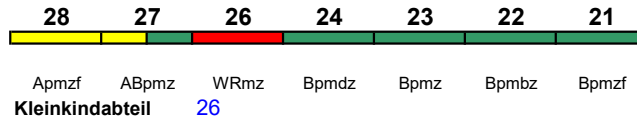

ICE 1627 Dortmund Hbf Frankfurt(M)Hbf

160 km/h < Dortmund Hbf - Frankfurt(M)Hbf

ICE-T

Reihung gültig ab 17.10.

Rollstuhl/Fahrrad [22 / 24](#)

Lounge [28](#)

ICE 1630 Berlin-Gesundbr. Frankfurt(M)Hbf

230 km/h < Berlin-Gesundbrunnen - Frankfurt(M)Hbf

ICE-T

zeitweise abweichende Reihung (s.u.)