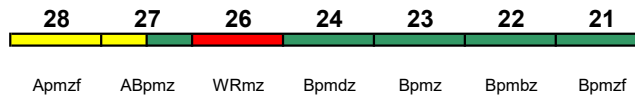

Kleinkindabteil 26

Rollstuhl/Fahrrad 22 / 24

Lounge 28, ab Ffm 21, ab Hmb 28

ICE 1672 Frankfurt(M)Hbf Stralsund Hbf

230 km/h < Frankfurt(M)Hbf - Hamburg Hbf
Hamburg Hbf - Rostock Hbf >

ICE-T < Rostock Hbf - Stralsund Hbf

"Arkona"; Reihung gültig So ab 25.9.