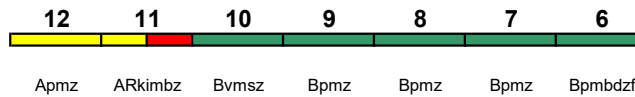

rollstuhlgerecht 6, 11

Fahrrad 6

IC 1672 Karlsruhe Hbf Bremen Hbf

200 km/h < Karlsruhe Hbf - Frankfurt(M)Hbf
Frankfurt(M)Hbf - Bremen Hbf >

IC mod

Reihung gültig 27.8.-22.9.

Kleinkindabteil 10

rollstuhlgerecht 6, 11