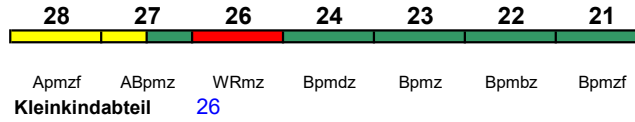

ICE 1674 Hannover Hbf Hamburg-Altona

200 km/h < Hannover Hbf - Hamburg-Altona

ICE-T

Reihung gültig So ab 25.9.

Rollstuhl/Fahrrad 22 / 24

Lounge 28