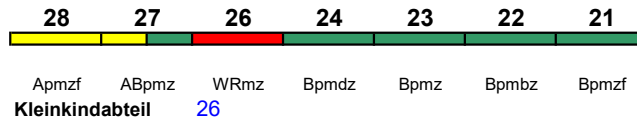

Rollstuhl/Fahrrad [22 / 24](#)

Lounge [28](#)