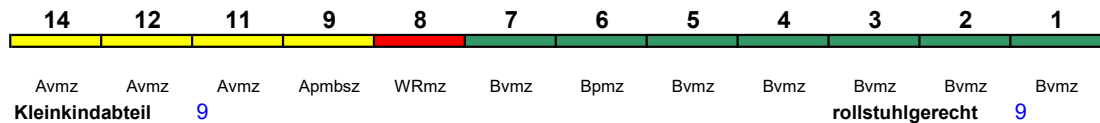

ICE-T

Reihung gültig Sa; zeitweise abweichende Reihung (s.u.)

Rollstuhl/Fahrrad 22 / 24

Lounge 28

ICE 1699 Braunschweig Hbf Frankfurt(M)Hbf

250 km/h < Braunschweig Hbf - Frankfurt(M)Hbf

ICE 1

Reihung gültig täglich 18.7.-1.10.