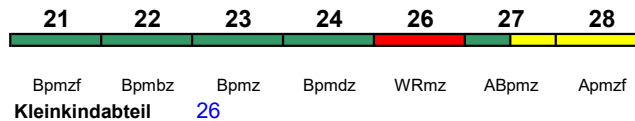

Rollstuhl/Fahrrad 22 / 24

Lounge 21, ab Rost 28, ab Hmb 21

ICE 1677 Bremen Hbf Frankfurt(M)Hbf

200 km/h < Bremen Hbf - Frankfurt(M)Hbf

ICE-T

Reihung gültig Fr und So bis 18.9.

Rollstuhl/Fahrrad 22 / 24

Lounge 21