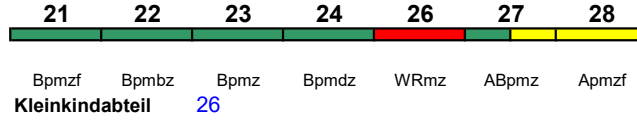

Rollstuhl/Fahrrad 22 / 24

Lounge 21, ab Rostock 28

ICE 1678 Hannover Hbf Ostseebad Binz

200 km/h < Hannover Hbf - Hamburg Hbf
Hamburg Hbf - Rostock Hbf >
ICE 2 < Rostock Hbf - Ostseebad Binz

Reihung gültig Mo-Fr bis 22.9.