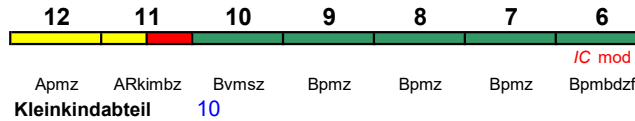

IC mod

Reihung gültig bis 26.8.

rollstuhlgerecht 6, 11

Fahrrad 6

IC 1675 Bremen Hbf Frankfurt(M)Hbf

200 km/h < Bremen Hbf - Frankfurt(M)Hbf

IC mod

Reihung gültig 27.8.-22.9.