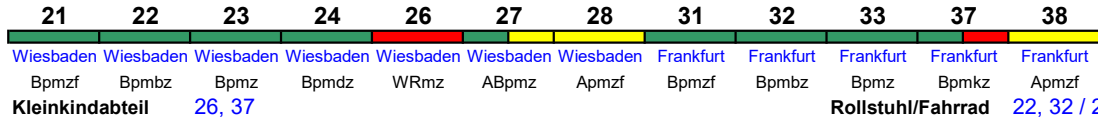

ICE 1650 Dresden Hbf Wiesbaden Hbf

230 km/h < Dresden Hbf - Leipzig Hbf
Leipzig Hbf - Frankfurt(M)Hbf >
ICE-T < Frankfurt(M)Hbf - Wiesbaden Hbf

Reihung gültig Mo-Fr und So

Lounge 31, ab Leip 28, ab Ffm 31

ICE 1650 Dresden Hbf Wiesbaden Hbf

230 km/h < Dresden Hbf - Leipzig Hbf
Leipzig Hbf - Frankfurt(M)Hbf >
ICE-T < Frankfurt(M)Hbf - Wiesbaden Hbf

Reihung gültig Sa; Wagen 31-38 bis Frankfurt(M)Hbf

Lounge 21, ab Leip 38, ab Ffm 21