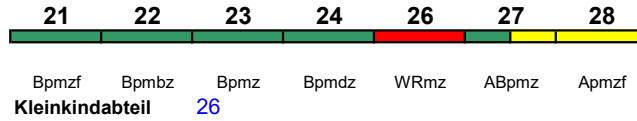

ICE 1677 Stralsund Hbf Frankfurt(M)Hbf

200 km/h < Stralsund Hbf - Rostock Hbf
Rostock Hbf - Hamburg Hbf >
ICE-T < Hamburg Hbf - Frankfurt(M)Hbf

"Darß"; Reihung gültig Fr und So ab 23.9.

Rollstuhl/Fahrrad 22 / 24

Lounge 21, ab Rost 28, ab Hmb 21

ICE 1677 Stralsund Hbf Hamburg Hbf

200 km/h < Stralsund Hbf - Rostock Hbf
Rostock Hbf - Hamburg Hbf >
ICE-T

"Darß"; Reihung gültig Sa ab 24.9.