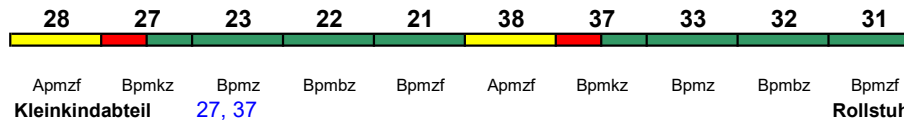

Rollstuhl/Fahrrad 22, 32 / ---

Lounge 28, ab Ffm 31, ab Leip 28

ICE 1654 Dresden Hbf Wiesbaden Hbf

230 km/h < Dresden Hbf - Leipzig Hbf
Leipzig Hbf - Frankfurt(M)Hbf >
ICE-T < Frankfurt(M)Hbf - Wiesbaden Hbf

Reihung gültig Mo-Fr