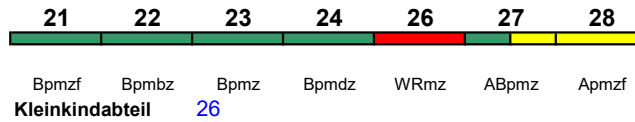

Rollstuhl/Fahrrad 22 / 24

Lounge 21, ab Rostock 28