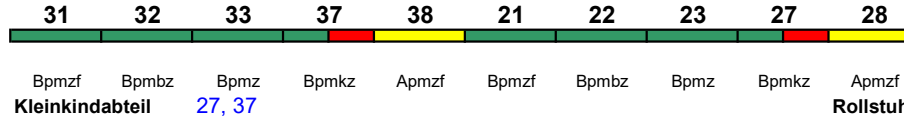

Rollstuhl/Fahrrad 22, 32 / ---

Lounge 31, ab Leip 28, ab Ffm 31

ICE 1653 Wiesbaden Hbf Dresden Hbf

230 km/h < Wiesbaden Hbf - Frankfurt(M)Hbf
Frankfurt(M)Hbf - Leipzig Hbf >
ICE-T < Leipzig Hbf - Dresden Hbf

Reihung gültig Mo-Do; Wagen 31-38 bis Leipzig Hbf