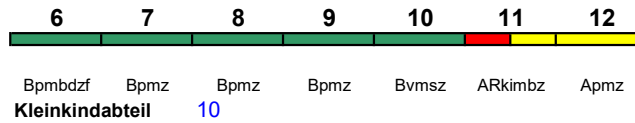

IC 1675 Bremen Hbf Frankfurt(M)Hbf

200 km/h < Bremen Hbf - Frankfurt(M)Hbf

IC mod

Reihung gültig bis 26.8.

rollstuhlgerecht 6, 11

Fahrrad 6