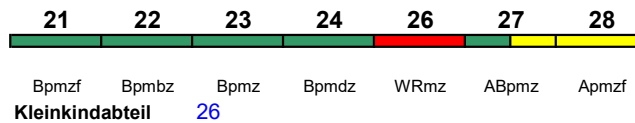

Rollstuhl/Fahrrad 22 / 24

Lounge 21, ab Rost 28, ab Hmb 21