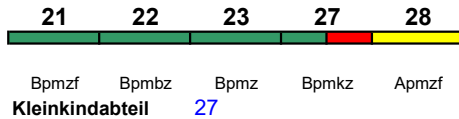

ICE 1640 Ostseebad Binz Berlin Südkreuz

160 km/h < Ostseebad Binz - Stralsund Hbf
Stralsund Hbf - Berlin Südkreuz >

ICE-T

Rollstuhl/Fahrrad 22 / ---

Lounge 21, ab Stralsund 28