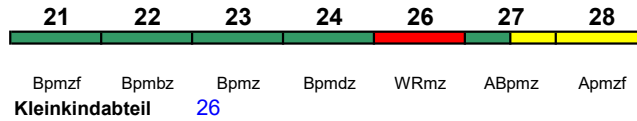

ICE 1652 Dresden Hbf Wiesbaden Hbf

230 km/h < Dresden Hbf - Leipzig Hbf
Leipzig Hbf - Frankfurt(M)Hbf >
ICE-T < Frankfurt(M)Hbf - Wiesbaden Hbf

Reihung gültig Di-Fr

Rollstuhl/Fahrrad 22 / 24

Lounge 21, ab Leip 28, ab Ffm 21

ICE 1652 Dresden Hbf Wiesbaden Hbf

230 km/h < Dresden Hbf - Leipzig Hbf
Leipzig Hbf - Frankfurt(M)Hbf >
ICE-T < Frankfurt(M)Hbf - Wiesbaden Hbf

Reihung gültig Sa