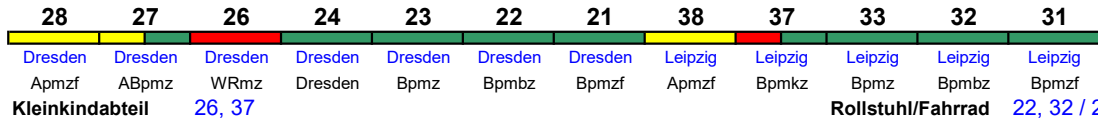

ICE 1650 Dresden Hbf Wiesbaden Hbf

230 km/h < Dresden Hbf - Leipzig Hbf
Leipzig Hbf - Frankfurt(M)Hbf >
ICE-T < Frankfurt(M)Hbf - Wiesbaden Hbf

Reihung gültig Mo-Fr und So

Lounge 31, ab Leip 28, ab Ffm 31

ICE 1650 Dresden Hbf Wiesbaden Hbf

230 km/h < Dresden Hbf - Leipzig Hbf
Leipzig Hbf - Frankfurt(M)Hbf >
ICE-T < Frankfurt(M)Hbf - Wiesbaden Hbf

Reihung gültig Sa; Wagen 31-38 bis Frankfurt(M)Hbf

Lounge 21, ab Leip 38, ab Ffm 21

ICE 1651 Wiesbaden Hbf Dresden Hbf

230 km/h < Wiesbaden Hbf - Frankfurt(M)Hbf
Frankfurt(M)Hbf - Leipzig Hbf >
ICE-T < Leipzig Hbf - Dresden Hbf

Wagen 31-38 bis Leipzig Hbf

Lounge 28, ab Ffm 31, ab Leip 28