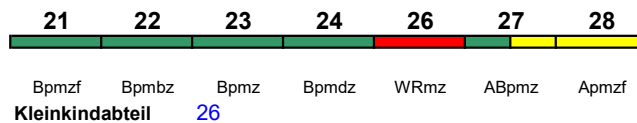

ICE 1633 Bremen Hbf Hannover Hbf

200 km/h < Bremen Hbf - Hannover Hbf

ICE-T

Rollstuhl/Fahrrad [22 / 24](#)

Lounge [21](#)