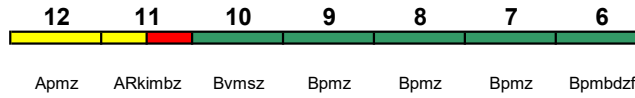

Kleinkindabteil 26

Rollstuhl/Fahrrad 22 / 24

Lounge 28, ab Rost 21, ab Hmb 28

IC 1672 Karlsruhe Hbf Bremen Hbf

200 km/h < Karlsruhe Hbf - Bremen Hbf

IC mod

Reihung gültig bis 26.8.

Kleinkindabteil 10