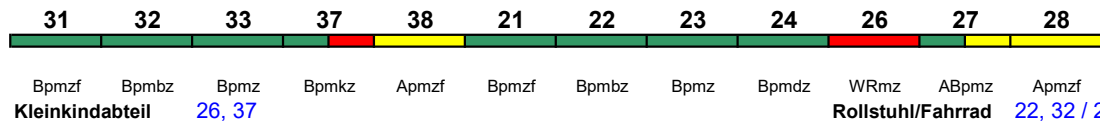

Rollstuhl/Fahrrad 22, 32 / 24

Lounge 31, ab Leip 28, ab Ffm 31

ICE 1654 Dresden Hbf Wiesbaden Hbf

230 km/h < Dresden Hbf - Leipzig Hbf
Leipzig Hbf - Frankfurt(M)Hbf >
ICE-T < Frankfurt(M)Hbf - Wiesbaden Hbf

Reihung gültig Sa und So