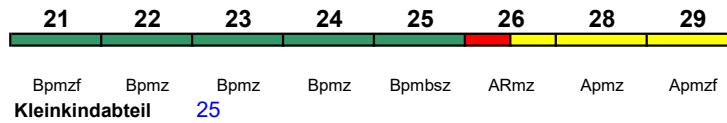

ICE 9586 Frankfurt(M)Hbf Paris Est

320 km/h < Frankfurt(M)Hbf - Paris Est

ICE 3 Velaro D

rollstuhlgerecht 25 Lounge ---