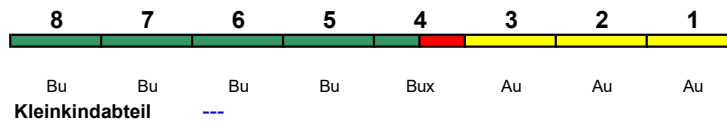

TGV9593 Paris Est Stuttgart Hbf

320 km/h < Paris Est - Stuttgart Hbf

rollstuhlgerecht --- Lounge ---