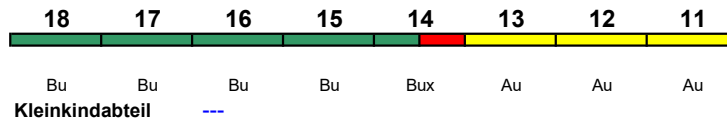

TGV9576 München Hbf Paris Est

320 km/h < München Hbf - Stuttgart Hbf
Stuttgart Hbf - Paris (Est) >

rollstuhlgerecht --- Lounge ---