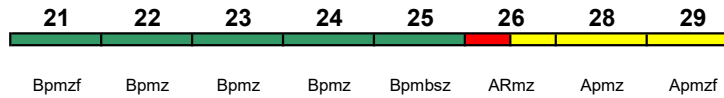

Wagenreihungen der Deutschen Bahn

Quelle: Marcus Grahert www.fernbahn.de

Jahresfahrplan 2022 - ab 12.06.2022

Zugnummern ICE / TGV Deutschland - Frankreich

THALYS

Die Thalys-Züge fahren seit dem Jahresfahrplan 2017 nicht mehr in Kooperation mit der Deutschen Bahn. Daher liegen hierzu keine Wagenreihungen vor.

ICE 9550 Frankfurt(M)Hbf Paris Est

320 km/h < Frankfurt(M)Hbf - Paris Est

ICE 3 Velaro D

Kleinkindabteil 25

rollstuhlgerecht 25

Lounge ---

TGV 9551 Paris Est Frankfurt(M)Hbf

320 km/h < Paris Est - Frankfurt(M)Hbf