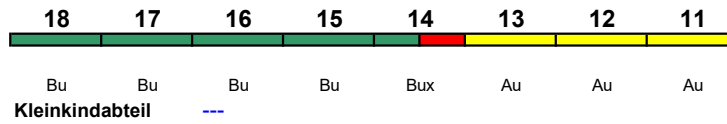

TGV9561 Paris Est Frankfurt(M)Hbf
320 km/h < Paris Est - Frankfurt(M)Hbf

rollstuhlgerecht --- Lounge ---

ICE 9563 Paris Est Frankfurt(M)Hbf
320 km/h < Paris Est - Frankfurt(M)Hbf

ICE 3 Velaro D