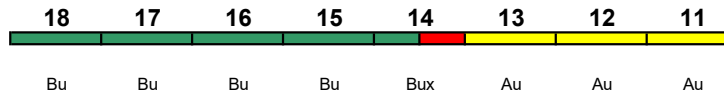

ICE 9550 Frankfurt(M)Hbf Paris Est

320 km/h < Frankfurt(M)Hbf - Paris Est

ICE 3 Velaro D

Kleinkindabteil 25

rollstuhlgerecht 25

Lounge ---

TGV 9551 Paris Est Frankfurt(M)Hbf

320 km/h < Paris Est - Frankfurt(M)Hbf