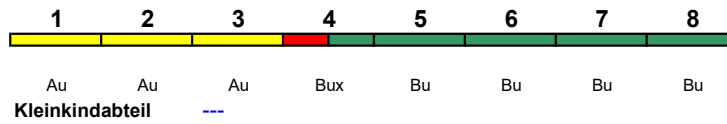

rollstuhlgerecht --- Lounge ---

ICE 9571 Paris Est Stuttgart Hbf
320 km/h < Paris Est - Stuttgart Hbf

ICE 3 Velaro D