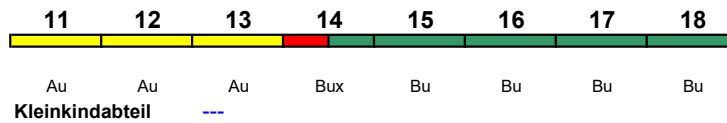

TGV9578 Stuttgart Hbf Paris Est

320 km/h < Stuttgart Hbf - Paris Est

rollstuhlgerecht --- Lounge ---