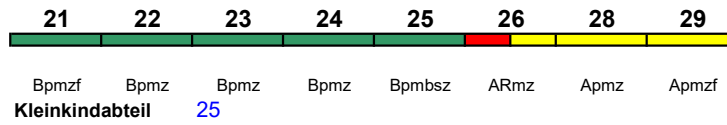

rollstuhlgerecht 25 Lounge ---

TGV9570 Stuttgart Hbf Paris Est
320 km/h < Stuttgart Hbf - Paris Est