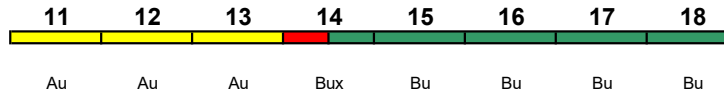

TGV9552 Frankfurt(M)Hbf   Paris Est

320 km/h < Frankfurt(M)Hbf - Paris Est

Kleinkindabteil   ---

rollstuhlgerecht   ---

Lounge   ---