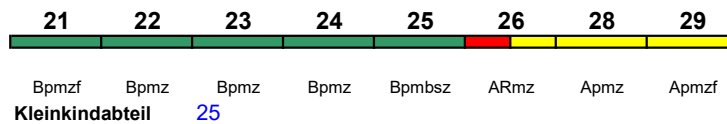

rollstuhlgerecht 25 Lounge ---