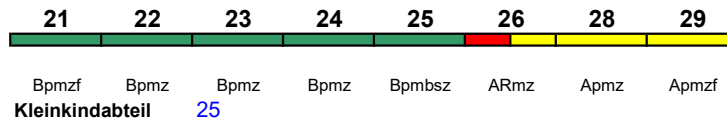

rollstuhlgerecht 25 Lounge ---

ICE 9568 Frankfurt(M)Hbf Paris Est
320 km/h < Frankfurt(M)Hbf - Paris Est

ICE 3 Velaro D