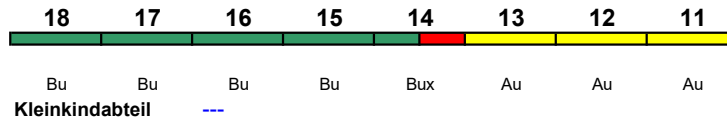

ICE 3 Velaro D

rollstuhlgerecht 25 Lounge ---

ICE 9574 Stuttgart Hbf Paris Est

320 km/h < Stuttgart Hbf - Paris Est

ICE 3 Velaro D

rollstuhlgerecht 25 Lounge ---

TGV9575 Paris Est Stuttgart Hbf

320 km/h < Paris Est - Stuttgart Hbf