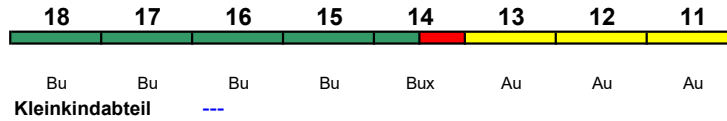

Reihung gültig Mo-Fr und So

TGV9579 Paris Est München Hbf

320 km/h < Paris Est - Stuttgart Hbf
Stuttgart Hbf - München Hbf >

Reihung gültig Sa

rollstuhlgerecht --- Lounge ---

TGV9580 Frankfurt(M)Hbf Marseille-St-Charles