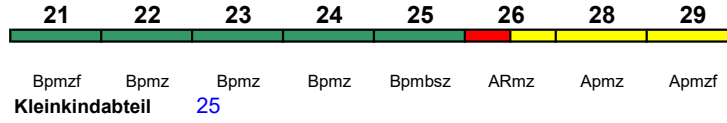

ICE 3 Velaro D

rollstuhlgerecht 25 Lounge ---

ICE 9574 Stuttgart Hbf Paris Est

320 km/h < Stuttgart Hbf - Paris Est

ICE 3 Velaro D

rollstuhlgerecht 25 Lounge ---

TGV9575 Paris Est Stuttgart Hbf

320 km/h < Paris Est - Stuttgart Hbf