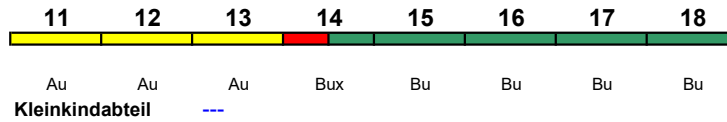

TGV9583 Marseille-St-C. Frankfurt(M)Hbf

320 km/h < Marseille-St-Charles - Strasbourg Ville
Strasbourg - Frankfurt(M)Hbf >

rollstuhlgerecht --- Lounge ---