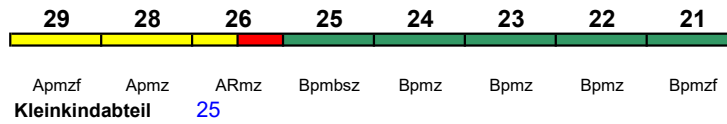

ICE 9573 Paris Est Stuttgart Hbf

320 km/h < Paris Est - Stuttgart Hbf

ICE 3 Velaro D

rollstuhlgerecht 25 Lounge ---