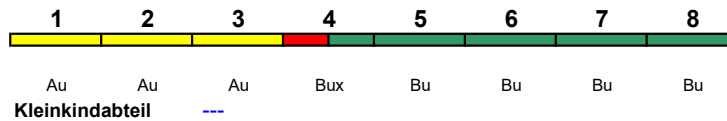

rollstuhlgerecht --- Lounge ---

ICE 9586 Frankfurt(M)Hbf Paris Est

320 km/h < Frankfurt(M)Hbf - Paris Est

ICE 3 Velaro D

rollstuhlgerecht 25 Lounge ---

TGV9592 Stuttgart Hbf Paris Est

320 km/h < Stuttgart Hbf - Paris Est