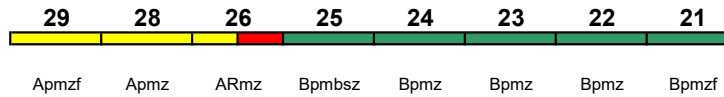

ICE 9550 Frankfurt(M)Hbf Paris Est

320 km/h < Frankfurt(M)Hbf - Paris Est

ICE 3 Velaro D

Kleinkindabteil 25

rollstuhlgerecht 25

Lounge ---

TGV 9551 Paris Est Frankfurt(M)Hbf

320 km/h < Paris Est - Frankfurt(M)Hbf

Kleinkindabteil ---

rollstuhlgerecht ---

Lounge ---

TGV9552 Frankfurt(M)Hbf Paris Est

320 km/h < Frankfurt(M)Hbf - Paris Est

Kleinkindabteil ---

rollstuhlgerecht ---

Lounge ---

ICE 9553 Paris Est Frankfurt(M)Hbf

320 km/h < Paris Est - Frankfurt(M)Hbf

ICE 3 Velaro D

Kleinkindabteil 25

rollstuhlgerecht 25

Lounge ---

Kurzanleitung:

Die Abkürzungen unter den Wagennummern informieren über die eingesetzte Wagenbauart (Abteilwagen, Großraumwagen, klimatisierter Wagen usw.). Erläuterung der Abkürzungen: siehe fernbahn.de