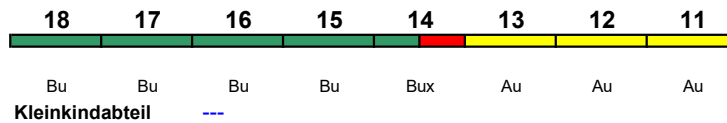

TGV9579 Paris Est Stuttgart Hbf

320 km/h < Paris Est - Stuttgart Hbf

rollstuhlgerecht --- Lounge ---

Reihung gültig Mo-Fr und So