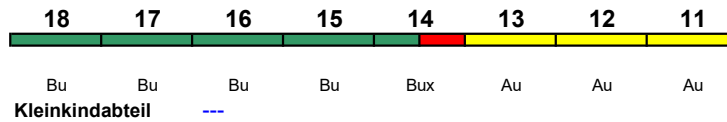

rollstuhlgerecht --- Lounge ---

TGV9576 München Hbf Paris Est

320 km/h < München Hbf - Stuttgart Hbf
Stuttgart Hbf - Paris (Est) >

rollstuhlgerecht --- Lounge ---

TGV9577 Paris Est München Hbf

320 km/h < Paris Est - Stuttgart Hbf
Stuttgart Hbf - München Hbf >