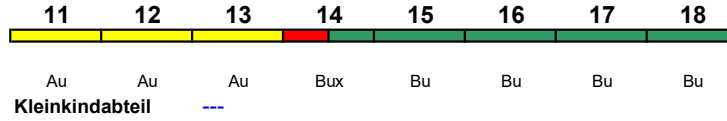

TGV9580 Frankfurt(M)Hbf Marseille-St-Charles

320 km/h < Frankfurt(M)Hbf - Strasbourg
Strasbourg - Marseille >

rollstuhlgerecht --- Lounge ---