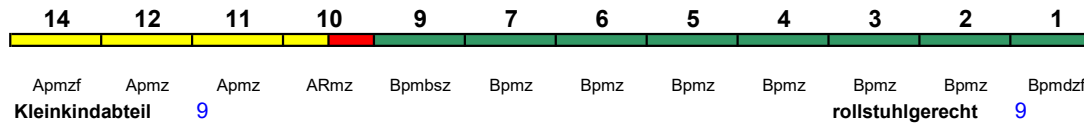

# Wagenreihenungen der Deutschen Bahn

erstellt: Marcus Grahnert [www.fernbahn.de](http://www.fernbahn.de)

Jahresfahrplan 2022

Zugnummern 500 - 599

Zug Vmax	Startbahnhof	Zielbahnhof	Fahrtrichtung ← →														
ICE 500 250 km/h	München Hbf	Berlin-Gesundbr.	14	12	11	10	9	7	6	5	4	3	2	1			
	<	München Hbf - Leipzig Hbf Leipzig Hbf - Berlin-Gesundbrunnen	Apmzf	Apmz	Apmz	ARmz	Bpmbsz	Bpmz	Bpmz	Bpmz	Bpmz	Bpmz	Bpmz	Bpmz	Bpmdzf		
ICE 4		>	Kleinkindabteil	9								rollstuhlgerecht	9		Fahrrad	1	
ICE 501 250 km/h	Berlin-Gesundbr.	München Hbf	14	12	11	10	9	7	6	5	4	3	2	1			
	<	Berlin-Gesundbrunnen - Leipzig Hbf Leipzig Hbf - München Hbf	Apmzf	Apmz	Apmz	ARmz	Bpmbsz	Bpmz	Bpmz	Bpmz	Bpmz	Bpmz	Bpmz	Bpmz	Bpmdzf		
ICE 4		>	Kleinkindabteil	9								rollstuhlgerecht	9		Fahrrad	1	
ICE 502 250 km/h	München Hbf	Hamburg-Altona	14	12	11	10	9	7	6	5	4	3	2	1			
	<	München Hbf - Leipzig Hbf Leipzig Hbf - Hamburg-Altona	Apmzf	Apmz	Apmz	ARmz	Bpmbsz	Bpmz	Bpmz	Bpmz	Bpmz	Bpmz	Bpmz	Bpmz	Bpmdzf		
ICE 4		>	Kleinkindabteil	9								rollstuhlgerecht	9		Fahrrad	1	
ICE 503 250 km/h	Berlin-Gesundbr.	München Hbf	14	12	11	10	9	7	6	5	4	3	2	1			
	<	Berlin-Gesundbrunnen - Leipzig Hbf Leipzig Hbf - München Hbf	Apmzf	Apmz	Apmz	ARmz	Bpmbsz	Bpmz	Bpmz	Bpmz	Bpmz	Bpmz	Bpmz	Bpmz	Bpmdzf		
ICE 4		>	Kleinkindabteil	9								rollstuhlgerecht	9		Fahrrad	1	
ICE 504 250 km/h	München Hbf	Hamburg-Altona	14	12	11	10	9	7	6	5	4	3	2	1			
	<	München Hbf - Leipzig Hbf Leipzig Hbf - Hamburg-Altona	Apmzf	Apmz	Apmz	ARmz	Bpmbsz	Bpmz	Bpmz	Bpmz	Bpmz	Bpmz	Bpmz	Bpmz	Bpmdzf		
ICE 4		>	Kleinkindabteil	9								rollstuhlgerecht	9		Fahrrad	1	

**ICE 505 Hamburg-Altona München Hbf**

250 km/h < Hamburg-Altona - Leipzig Hbf  
 Leipzig Hbf - München Hbf >

ICE 4

Reihung gültig Mo-Sa

Fahrrad 1

**ICE 505 Berlin Hbf München Hbf**

250 km/h < Berlin Hbf - Leipzig Hbf  
 Leipzig Hbf - München Hbf >