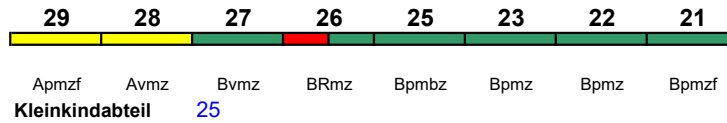

"Werdenfelser Land"; Reihung gültig Mo-Fr

rollstuhlgerecht 25, 35

Lounge 39, ab Frankfurt 21

**ICE 529 Dortmund Hbf Garmisch-Part.**

300 km/h < Dortmund Hbf - Frankfurt(M)Hbf  
 Frankfurt(M)Hbf - München Hbf >

ICE 3 < München Hbf - Garmisch-Partenkirchen

"Werdenfelser Land"; Reihung gültig Sa

rollstuhlgerecht 25

Lounge 29, ab Ffm 21, ab Mü 21

**ICE 529 Dortmund Hbf München Hbf**

300 km/h < Dortmund Hbf - Frankfurt(M)Hbf  
 Frankfurt(M)Hbf - München Hbf >