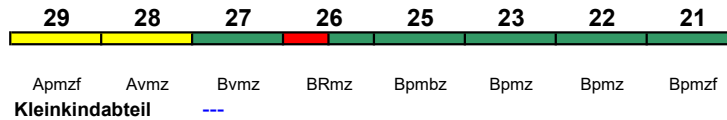

ICE 520 München Hbf Frankfurt(M)Hbf

300 km/h < München Hbf - Frankfurt(M)Hbf

ICE 3