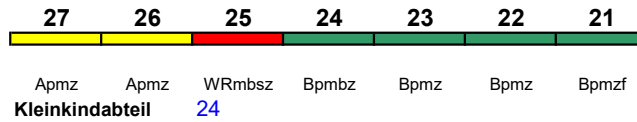

ICE 590 München Hbf Frankfurt(M)Hbf

250 km/h < München Hbf - Stuttgart Hbf
Stuttgart Hbf - Frankfurt(M)Hbf >

ICE 2

Reihung gültig Sa

Fahrrad ---

ICE 591 Hamburg-Altona München Hbf

250 km/h < Hamburg-Altona - Frankfurt(M)Hbf
Frankfurt(M)Hbf - Stuttgart Hbf >

ICE 4

Reihung gültig Mo-Sa

Fahrrad 1

ICE 591 Kassel-Wilh. München Hbf

250 km/h < Kassel-Wilhelmshöhe - Frankfurt(M)Hbf
Frankfurt(M)Hbf - Stuttgart Hbf >

ICE 2

Reihung gültig So

Fahrrad ---

ICE 592 München Hbf Erfurt Hbf

250 km/h < München Hbf - Stuttgart Hbf
Stuttgart Hbf - Frankfurt(M)Hbf >

ICE 4

Reihung gültig Mo-Do und So

Fahrrad 1

ICE 592 München Hbf Leipzig Hbf

250 km/h < München Hbf - Stuttgart Hbf
Stuttgart Hbf - Frankfurt(M)Hbf >

ICE 4

Reihung gültig Fr und Sa

Fahrrad 1

ICE 593 Berlin-Gesundbr. München Hbf

250 km/h < Berlin-Gesundbrunnen - Leipzig Hbf
Leipzig Hbf - Frankfurt(M)Hbf >

ICE 1

Reihung gültig bis 1.4.; * weiterer Richtungswechsel in Stuttgart Hbf

Fahrrad ---

ICE 593 Berlin-Gesundbr. München Hbf

250 km/h < Berlin-Gesundbrunnen - Leipzig Hbf
Leipzig Hbf - Frankfurt(M)Hbf >

ICE 4

Reihung gültig ab 2.4.; * weiterer Richtungswechsel in Stuttgart Hbf

Fahrrad 1