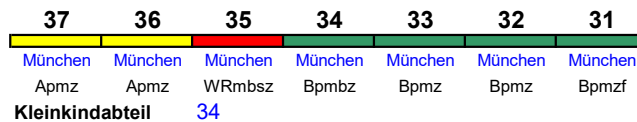

rollstuhlgerecht 34

Fahrrad ---

**ICE 533 Oldenburg(O)Hbf Hannover Hbf**

200 km/h < Oldenburg(Oldb)Hbf - Hannover Hbf

ICE 2

Zug fährt als ICE 583 weiter nach München Hbf

rollstuhlgerecht 34

Fahrrad ---