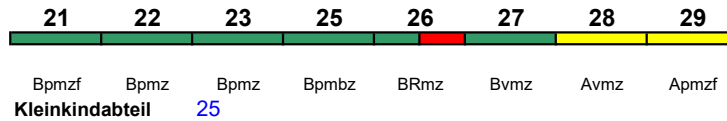

rollstuhlgerecht 25, 35

Lounge 39, ab Frankfurt 21

**ICE 528 Garmisch-Part. Dortmund Hbf**

300 km/h < Garmisch-Partenkirchen - München Hbf  
 München Hbf - Frankfurt(M)Hbf >

ICE 3 < Frankfurt(M)Hbf - Dortmund Hbf

"Werdenfelser Land"; Reihung gültig Sa

rollstuhlgerecht 25

Lounge 21, ab Mü 29, ab Ffm 21

**ICE 528 München Hbf Dortmund Hbf**

300 km/h < München Hbf - Frankfurt(M)Hbf  
 Frankfurt(M)Hbf - Dortmund Hbf >

ICE 3