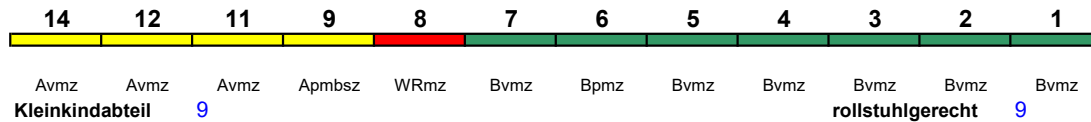

ICE 593 Berlin-Gesundbr. München Hbf

250 km/h < Berlin-Gesundbrunnen - Leipzig Hbf
Leipzig Hbf - Frankfurt(M)Hbf >

ICE 1

Reihung gültig bis 1.4.; * weiterer Richtungswechsel in Stuttgart Hbf