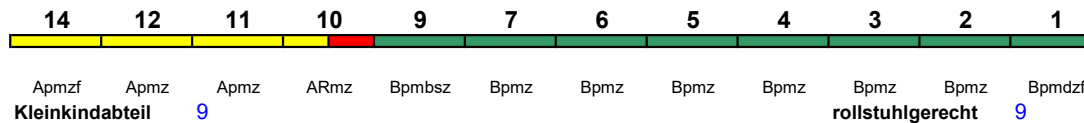

ICE 509 Hamburg-Altona München Hbf

250 km/h < Hamburg-Altona - Leipzig Hbf
Leipzig Hbf - München Hbf >

ICE 4