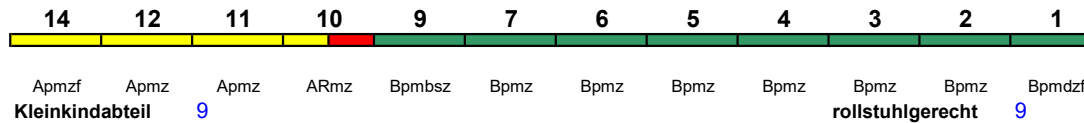

**ICE 505 Hamburg-Altona München Hbf**

250 km/h < Hamburg-Altona - Leipzig Hbf  
 Leipzig Hbf - München Hbf >

ICE 4

Reihung gültig Mo-Sa

Fahrrad 1

**ICE 505 Berlin Hbf München Hbf**

250 km/h < Berlin Hbf - Leipzig Hbf  
 Leipzig Hbf - München Hbf >

ICE 4

Reihung gültig So

Fahrrad 1

**ICE 506 München Hbf Hamburg-Altona**

250 km/h < München Hbf - Leipzig Hbf  
 Leipzig Hbf - Hamburg-Altona >

ICE 4

Fahrrad 1

**ICE 507 Hamburg-Altona München Hbf**

250 km/h < Hamburg-Altona - Leipzig Hbf  
 Leipzig Hbf - München Hbf >

ICE 4

Fahrrad 1

**ICE 508 München Hbf Hamburg-Altona**

250 km/h < München Hbf - Leipzig Hbf  
 Leipzig Hbf - Hamburg-Altona >

ICE 4

Fahrrad 1