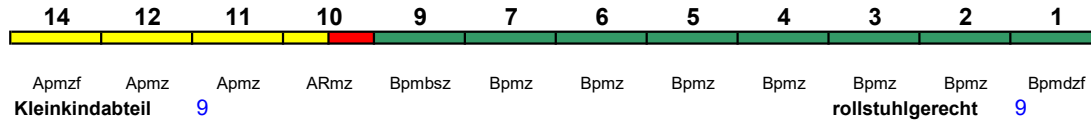

ICE 591 Hamburg-Altona München Hbf

250 km/h < Hamburg-Altona - Frankfurt(M)Hbf
Frankfurt(M)Hbf - Stuttgart Hbf >

ICE 4

Reihung gültig Mo-Sa

Fahrrad 1

ICE 591 Kassel-Wilh. München Hbf

250 km/h < Kassel-Wilhelmshöhe - Frankfurt(M)Hbf
Frankfurt(M)Hbf - Stuttgart Hbf >

ICE 2

Reihung gültig So