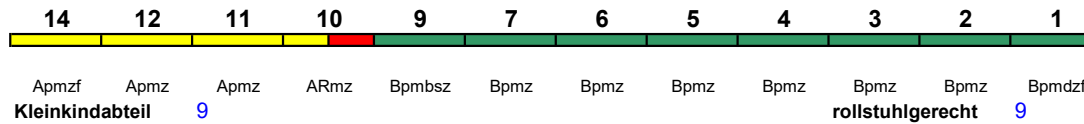

**ICE 505 Hamburg-Altona München Hbf**

250 km/h < Hamburg-Altona - Leipzig Hbf  
 Leipzig Hbf - München Hbf >

ICE 4

Reihung gültig Mo-Sa

Fahrrad 1

**ICE 505 Berlin Hbf München Hbf**

250 km/h < Berlin Hbf - Leipzig Hbf  
 Leipzig Hbf - München Hbf >

ICE 4

Reihung gültig So

Fahrrad 1

**ICE 506 München Hbf Hamburg-Altona**

250 km/h < München Hbf - Leipzig Hbf  
 Leipzig Hbf - Hamburg-Altona >

ICE 4

Fahrrad 1

**ICE 507 Hamburg-Altona München Hbf**

250 km/h < Hamburg-Altona - Leipzig Hbf  
 Leipzig Hbf - München Hbf >

ICE 4

Fahrrad 1

**ICE 508 München Hbf Hamburg-Altona**

250 km/h < München Hbf - Leipzig Hbf  
 Leipzig Hbf - Hamburg-Altona >

ICE 4

Fahrrad 1