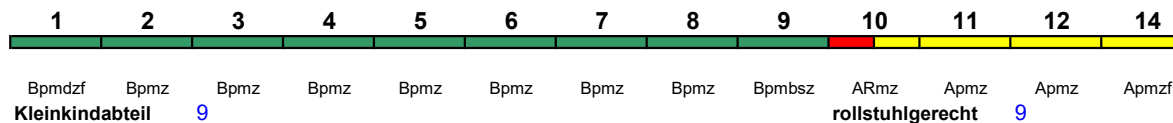

ICE 510 München Hbf Köln Hbf

250 km/h < München Hbf - Stuttgart Hbf
Stuttgart Hbf - Köln Hbf >

ICE 4