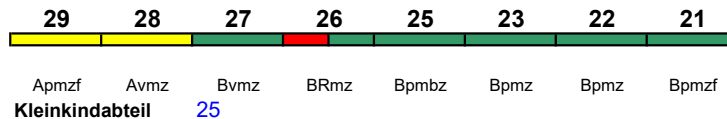

**ICE 520 München Hbf Frankfurt(M)Hbf**

300 km/h < München Hbf - Frankfurt(M)Hbf

ICE 3

**ICE 521 Köln Hbf München Hbf**

300 km/h < Köln Hbf - Frankfurt(M)Hbf  
 Frankfurt(M)Hbf - München Hbf >

ICE 3

**ICE 522 München Hbf Köln Hbf**

300 km/h < München Hbf - Frankfurt(M)Hbf  
 Frankfurt(M)Hbf - Köln Hbf >

ICE 3

**ICE 523 Dortmund Hbf München Hbf**

300 km/h < Dortmund Hbf - Frankfurt(M)Hbf  
 Frankfurt(M)Hbf - München Hbf >

ICE 3

Reihung gültig Mo-Fr