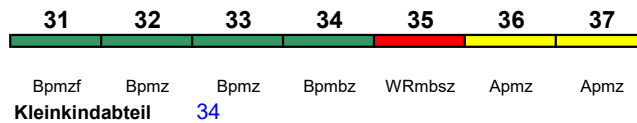

ICE 3

"Werdenfelser Land"; Reihung gültig So

rollstuhlgerecht 25

Lounge 29, ab Frankfurt 21

**ICE 532 Hannover Hbf Oldenburg(O)Hbf**

200 km/h < Hannover Hbf - Oldenburg(Oldb)Hbf

ICE 2

Zug kommt als ICE 782 aus München Hbf