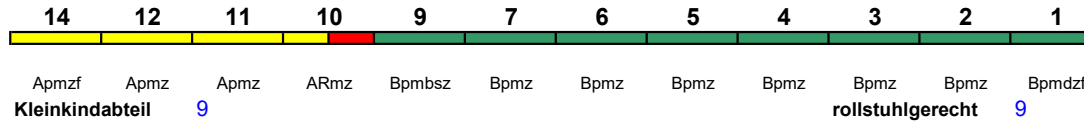

**ICE 505 Hamburg-Altona München Hbf**

250 km/h < Hamburg-Altona - Leipzig Hbf  
 Leipzig Hbf - München Hbf >

ICE 4

Reihung gültig Mo-Sa

Fahrrad 1

**ICE 505 Berlin Hbf München Hbf**

250 km/h < Berlin Hbf - Leipzig Hbf  
 Leipzig Hbf - München Hbf >

ICE 4

Reihung gültig So

Fahrrad 1

**ICE 506 München Hbf Hamburg-Altona**

250 km/h < München Hbf - Leipzig Hbf  
 Leipzig Hbf - Hamburg-Altona >

ICE 4

Fahrrad 1

**ICE 507 Hamburg-Altona München Hbf**