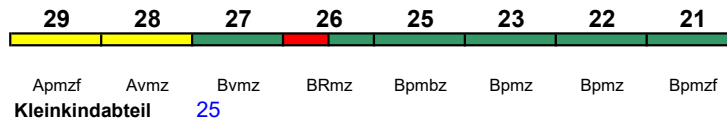

**ICE 520 München Hbf Frankfurt(M)Hbf**

300 km/h < München Hbf - Frankfurt(M)Hbf

ICE 3

**ICE 521 Köln Hbf München Hbf**

300 km/h < Köln Hbf - Frankfurt(M)Hbf  
 Frankfurt(M)Hbf - München Hbf >

ICE 3

**ICE 522 München Hbf Köln Hbf**

300 km/h < München Hbf - Frankfurt(M)Hbf  
 Frankfurt(M)Hbf - Köln Hbf >

ICE 3

**ICE 523 Dortmund Hbf München Hbf**

300 km/h < Dortmund Hbf - Frankfurt(M)Hbf  
 Frankfurt(M)Hbf - München Hbf >

ICE 3

Reihung gültig Mo-Fr