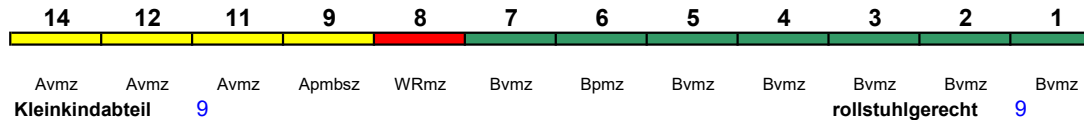

ICE 573 Hamburg-Altona Stuttgart Hbf

250 km/h < Hamburg-Altona - Frankfurt(M)Hbf
Frankfurt(M)Hbf - Ffm Flugh. Fernbf >

ICE 4 < Frankfurt Flugh. Fernbf. - Stuttgart Hbf

Reihung gültig So ab 3.4.