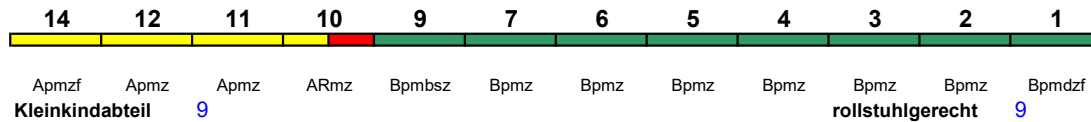

ICE 2

Reihung gültig So

Fahrrad ---

**ICE 592 München Hbf Erfurt Hbf**

250 km/h < München Hbf - Stuttgart Hbf  
Stuttgart Hbf - Frankfurt(M)Hbf >

ICE 4

Reihung gültig Mo-Do und So

Fahrrad 1