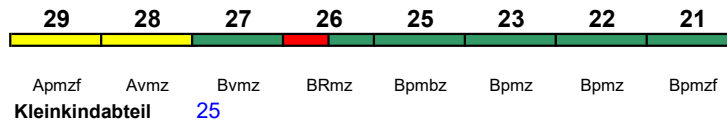

rollstuhlgerecht 25

Lounge 29, ab Frankfurt 21