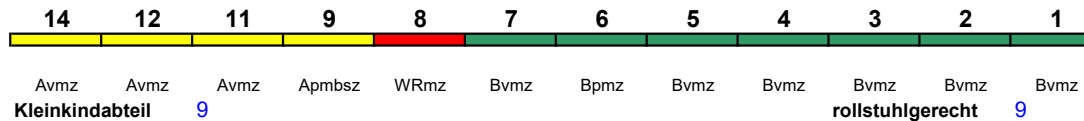

ICE 573 Kiel Hbf Stuttgart Hbf

250 km/h < Kiel Hbf - Frankfurt(M)Hbf
Frankfurt(M)Hbf - Ffm Flugh. Fernbf >

ICE 1 < Frankfurt Flugh. Fernbf. - Stuttgart Hbf

Reihung gültig Mo-Sa bis 1.4.