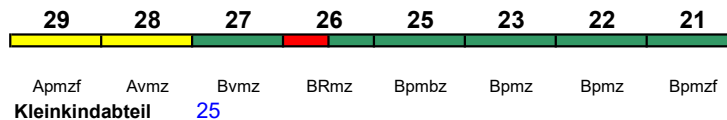

300 km/h < München Hbf - Frankfurt(M)Hbf  
 Frankfurt(M)Hbf - Köln Hbf >

ICE 3

**ICE 523 Dortmund Hbf München Hbf**

300 km/h < Dortmund Hbf - Frankfurt(M)Hbf  
 Frankfurt(M)Hbf - München Hbf >

ICE 3

Reihung gültig Mo-Fr

**ICE 523 Dortmund Hbf München Hbf**

300 km/h < Dortmund Hbf - Frankfurt(M)Hbf  
 Frankfurt(M)Hbf - München Hbf >

ICE 3

Reihung gültig Sa

**ICE 523 Frankfurt(M)Hbf München Hbf**

300 km/h < Frankfurt(M)Hbf - München Hbf