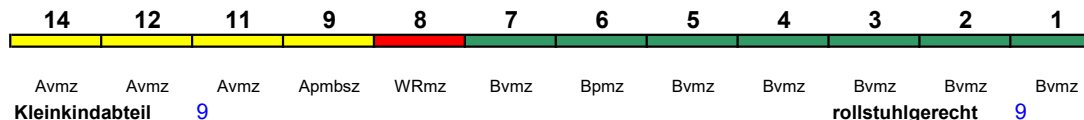

ICE 573 Kiel Hbf Stuttgart Hbf

250 km/h < Kiel Hbf - Frankfurt(M)Hbf
Frankfurt(M)Hbf - Ffm Flugh. Fernbf >

ICE 1 < Frankfurt Flugh. Fernbf. - Stuttgart Hbf

Reihung gültig Mo-Sa bis 1.4.

ICE 573 Kiel Hbf Stuttgart Hbf

250 km/h < Kiel Hbf - Frankfurt(M)Hbf
Frankfurt(M)Hbf - Ffm Flugh. Fernbf >

ICE 4 < Frankfurt Flugh. Fernbf. - Stuttgart Hbf

Reihung gültig Mo-Sa ab 2.4.

ICE 573 Hamburg-Altona Stuttgart Hbf

250 km/h < Hamburg-Altona - Frankfurt(M)Hbf
Frankfurt(M)Hbf - Ffm Flugh. Fernbf >

ICE 1 < Frankfurt Flugh. Fernbf. - Stuttgart Hbf

Reihung gültig So bis 27.3.

ICE 573 Hamburg-Altona Stuttgart Hbf

250 km/h < Hamburg-Altona - Frankfurt(M)Hbf
Frankfurt(M)Hbf - Ffm Flugh. Fernbf >

ICE 4 < Frankfurt Flugh. Fernbf. - Stuttgart Hbf

Reihung gültig So ab 3.4.

ICE 574 Stuttgart Hbf Hamburg-Altona

250 km/h < Stuttgart Hbf - Frankfurt Flugh. Fernbf.
Ffm Flugh. Fernbf - Frankfurt(M)Hbf >

ICE 1 < Frankfurt(M)Hbf - Hamburg-Altona

Reihung gültig bis 26.3.

ICE 574 Stuttgart Hbf Hamburg-Altona

250 km/h < Stuttgart Hbf - Frankfurt Flugh. Fernbf.
Ffm Flugh. Fernbf - Frankfurt(M)Hbf >

ICE 4 < Frankfurt(M)Hbf - Hamburg-Altona

Reihung gültig ab 2.4.

ICE 575 Hamburg-Altona Stuttgart Hbf

250 km/h < Hamburg-Altona - Frankfurt(M)Hbf
Frankfurt(M)Hbf - Ffm Flugh. Fernbf >

ICE 1 < Frankfurt Flugh. Fernbf. - Stuttgart Hbf

Reihung gültig bis 1.4.