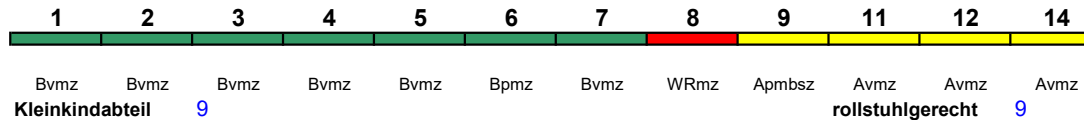

ICE 574 Stuttgart Hbf Hamburg-Altona

250 km/h < Stuttgart Hbf - Frankfurt Flugh. Fernbf.
Ffm Flugh. Fernbf - Frankfurt(M)Hbf >

ICE 4 < Frankfurt(M)Hbf - Hamburg-Altona

Reihung gültig ab 2.4.