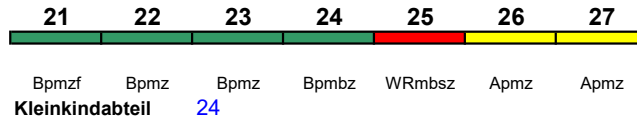

Reihung gültig Mo-Fr und So

**ICE 590 München Hbf Frankfurt(M)Hbf**

250 km/h < München Hbf - Stuttgart Hbf  
Stuttgart Hbf - Frankfurt(M)Hbf >

ICE 2

Reihung gültig Sa

Fahrrad ---

**ICE 591 Hamburg-Altona München Hbf**