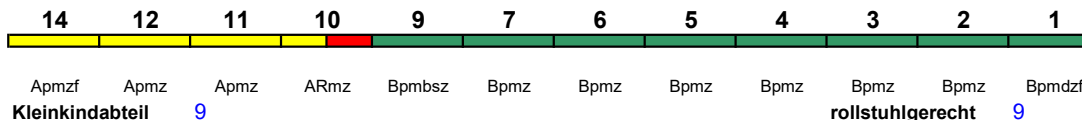

ICE 695 Berlin-Gesundbr. München Hbf

250 km/h < Berlin-Gesundbrunnen - Leipzig Hbf
Leipzig Hbf - Frankfurt(M)Hbf >

ICE 4 < Frankfurt(M)Hbf - Stuttgart Hbf *

Reihung gültig Sa und So; * weiterer Richtungswechsel in Stuttgart Hbf