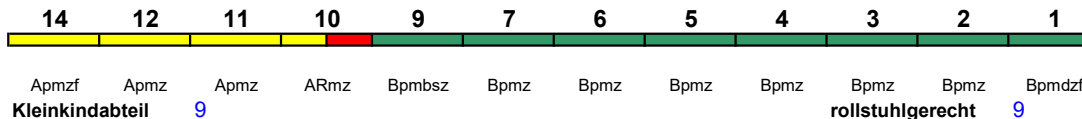

ICE 693 Berlin-Gesundbr. München Hbf

250 km/h < Berlin-Gesundbrunnen - Leipzig Hbf
Leipzig Hbf - Frankfurt(M)Hbf >

ICE 4 < Frankfurt(M)Hbf - Stuttgart Hbf *

Reihung gültig Mo-Fr und So; * weiterer Richtungswechsel in Stuttgart Hbf

Fahrrad 1

ICE 693 Berlin-Gesundbr. Stuttgart Hbf

250 km/h < Berlin-Gesundbrunnen - Leipzig Hbf
Leipzig Hbf - Frankfurt(M)Hbf >

ICE 4 < Frankfurt(M)Hbf - Stuttgart Hbf

Reihung gültig Sa