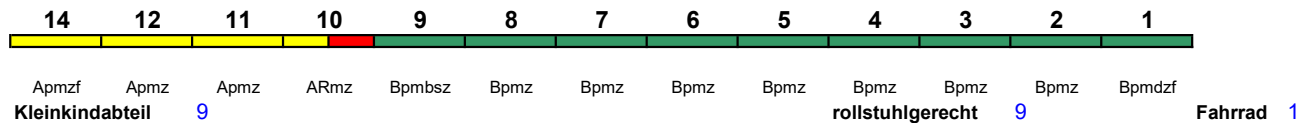

ICE 617 Hamburg-Altona Stuttgart Hbf

250 km/h < Hamburg-Altona - Köln Hbf
Köln Hbf - Stuttgart Hbf >
ICE 4