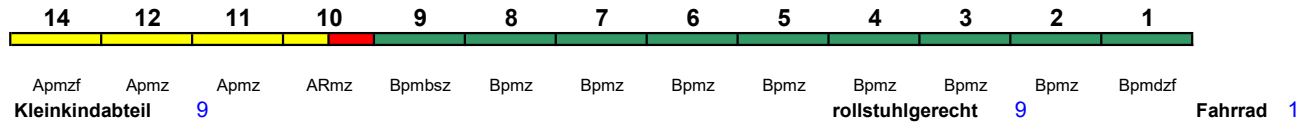

ICE 615 Hamburg-Altona München Hbf

250 km/h < Hamburg-Altona - Köln Hbf
Köln Hbf - Stuttgart Hbf >
ICE 4 < Stuttgart Hbf - München Hbf