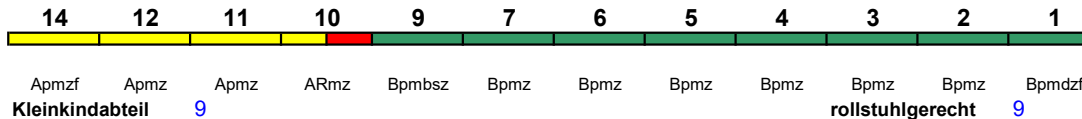

ICE 692 München Hbf Berlin-Gesundbr.

250 km/h < München Hbf - Stuttgart Hbf
Stuttgart Hbf - Frankfurt(M)Hbf >

ICE 4 < Frankfurt(M)Hbf - Leipzig Hbf *

* weiterer Richtungswechsel in Leipzig Hbf