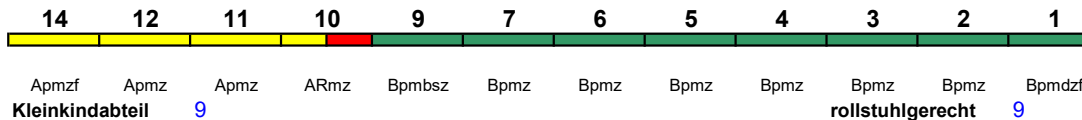

ICE 691 Berlin-Gesundbr. München Hbf

250 km/h < Berlin-Gesundbrunnen - Leipzig Hbf
Leipzig Hbf - Frankfurt(M)Hbf >

ICE 4 < Frankfurt(M)Hbf - Stuttgart Hbf *

* weiterer Richtungswechsel in Stuttgart Hbf