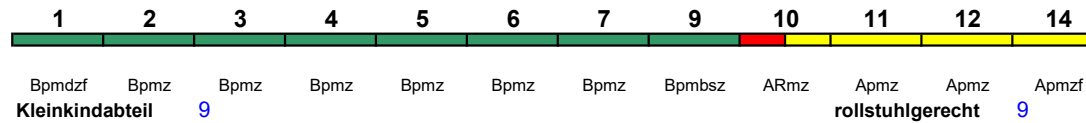

ICE 696 Karlsruhe Hbf Berlin-Gesundbr.

250 km/h < Karlsruhe Hbf - Frankfurt(M)Hbf
Frankfurt(M)Hbf - Leipzig Hbf >

ICE 4 < Leipzig Hbf - Berlin-Gesundbrunnen

Reihung gültig Mo

Fahrrad 1

ICE 696 Frankfurt(M)Hbf Berlin-Gesundbr.

250 km/h < Frankfurt(M)Hbf - Leipzig Hbf
Leipzig Hbf - Berlin-Gesundbrunnen >

ICE 4

Reihung gültig Di-Sa