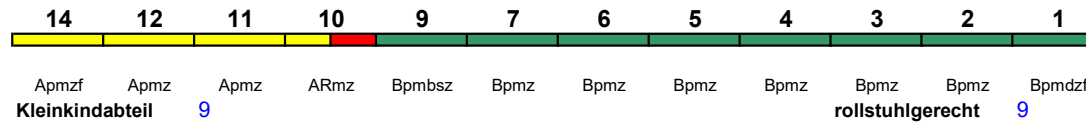

ICE 699 Hamburg-Altona München Hbf

250 km/h < Hamburg-Altona - Leipzig Hbf
Leipzig Hbf - Frankfurt(M)Hbf >

ICE 4 < Frankfurt(M)Hbf - Ffm Flug Fernbf *

* weitere Richtungswechsel in Frankfurt(M)Flughafen Fernbf und Stuttgart Hbf