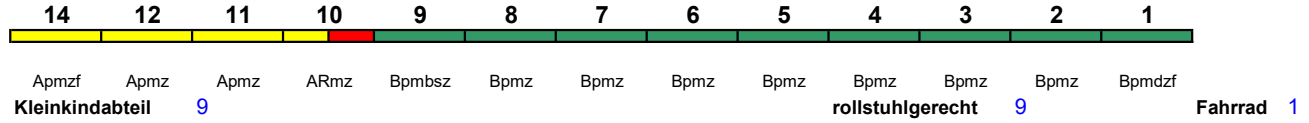

ICE 612 München Hbf Kiel Hbf

250 km/h < München Hbf - Stuttgart Hbf
Stuttgart Hbf - Köln Hbf >
ICE 4 < Köln Hbf - Kiel Hbf
"Kieler Förde"