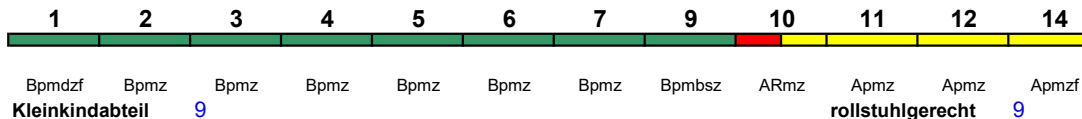

ICE 694 Stuttgart Hbf Berlin-Gesundbr.

250 km/h < Stuttgart Hbf - Frankfurt(M)Hbf
Frankfurt(M)Hbf - Leipzig Hbf >

ICE 4 < Leipzig Hbf - Berlin-Gesundbrunnen

Fahrrad 1

ICE 695 Berlin-Gesundbr. Stuttgart Hbf

250 km/h < Berlin-Gesundbrunnen - Leipzig Hbf
Leipzig Hbf - Frankfurt(M)Hbf >

ICE 4 < Frankfurt(M)Hbf - Stuttgart Hbf

Reihung gültig Mo-Fr