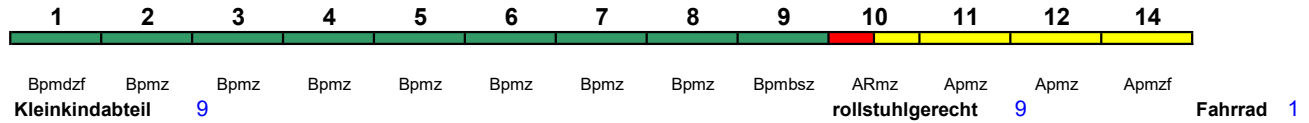

ICE 614 München Hbf Hamburg-Altona

250 km/h < München Hbf - Stuttgart Hbf
Stuttgart Hbf - Köln Hbf >
ICE 4 < Köln Hbf - Hamburg-Altona