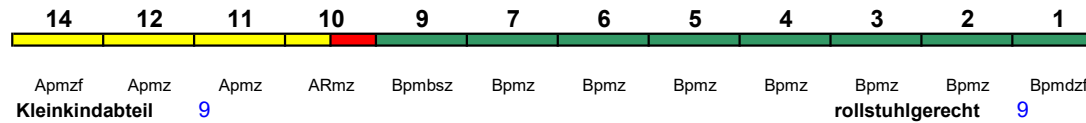

ICE 698 München Hbf Berlin-Gesundbr.

250 km/h < München Hbf - Stuttgart Hbf
Stuttgart Hbf - Ffm Flug Fernbf. >

ICE 4 < Ffm Flug Fernbf - Frankfurt(M)Hbf *

* weiterer Richtungswechsel in Frankfurt(M)Hbf