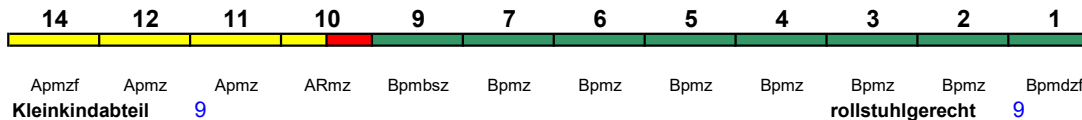

ICE 691 Berlin-Gesundbr. München Hbf

250 km/h < Berlin-Gesundbrunnen - Leipzig Hbf
Leipzig Hbf - Frankfurt(M)Hbf >

ICE 4 < Frankfurt(M)Hbf - Stuttgart Hbf *

* weiterer Richtungswechsel in Stuttgart Hbf

Fahrrad 1

ICE 692 München Hbf Berlin-Gesundbr.

250 km/h < München Hbf - Stuttgart Hbf
Stuttgart Hbf - Frankfurt(M)Hbf >

ICE 4 < Frankfurt(M)Hbf - Leipzig Hbf *

* weiterer Richtungswechsel in Leipzig Hbf

Fahrrad 1

ICE 693 Berlin-Gesundbr. München Hbf

250 km/h < Berlin-Gesundbrunnen - Leipzig Hbf
Leipzig Hbf - Frankfurt(M)Hbf >

ICE 4 < Frankfurt(M)Hbf - Stuttgart Hbf *

Reihung gültig Mo-Fr und So; * weiterer Richtungswechsel in Stuttgart Hbf

Fahrrad 1

ICE 693 Berlin-Gesundbr. Stuttgart Hbf

250 km/h < Berlin-Gesundbrunnen - Leipzig Hbf
Leipzig Hbf - Frankfurt(M)Hbf >

ICE 4 < Frankfurt(M)Hbf - Stuttgart Hbf

Reihung gültig Sa

Fahrrad 1

ICE 694 Stuttgart Hbf Berlin-Gesundbr.

250 km/h < Stuttgart Hbf - Frankfurt(M)Hbf
Frankfurt(M)Hbf - Leipzig Hbf >

ICE 4 < Leipzig Hbf - Berlin-Gesundbrunnen

Fahrrad 1

ICE 695 Berlin-Gesundbr. Stuttgart Hbf

250 km/h < Berlin-Gesundbrunnen - Leipzig Hbf
Leipzig Hbf - Frankfurt(M)Hbf >

ICE 4 < Frankfurt(M)Hbf - Stuttgart Hbf

Reihung gültig Mo-Fr

Fahrrad 1

ICE 695 Berlin-Gesundbr. München Hbf

250 km/h < Berlin-Gesundbrunnen - Leipzig Hbf
Leipzig Hbf - Frankfurt(M)Hbf >

ICE 4 < Frankfurt(M)Hbf - Stuttgart Hbf *

Reihung gültig Sa und So; * weiterer Richtungswechsel in Stuttgart Hbf

Fahrrad 1