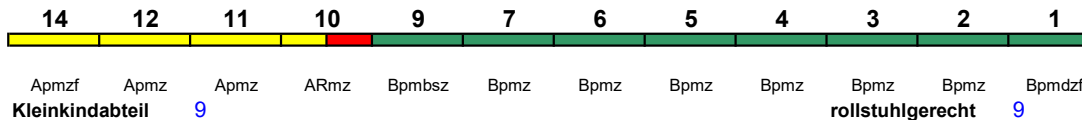

ICE 691 Berlin-Gesundbr. München Hbf

250 km/h < Berlin-Gesundbrunnen - Leipzig Hbf
Leipzig Hbf - Frankfurt(M)Hbf >

ICE 4 < Frankfurt(M)Hbf - Stuttgart Hbf *

* weiterer Richtungswechsel in Stuttgart Hbf

Fahrrad 1

ICE 692 München Hbf Berlin-Gesundbr.

250 km/h < München Hbf - Stuttgart Hbf
Stuttgart Hbf - Frankfurt(M)Hbf >

ICE 4 < Frankfurt(M)Hbf - Leipzig Hbf *

* weiterer Richtungswechsel in Leipzig Hbf

Fahrrad 1

ICE 693 Berlin-Gesundbr. München Hbf

250 km/h < Berlin-Gesundbrunnen - Leipzig Hbf
Leipzig Hbf - Frankfurt(M)Hbf >

ICE 4 < Frankfurt(M)Hbf - Stuttgart Hbf *

Reihung gültig Mo-Fr und So; * weiterer Richtungswechsel in Stuttgart Hbf

Fahrrad 1

ICE 693 Berlin-Gesundbr. Stuttgart Hbf

250 km/h < Berlin-Gesundbrunnen - Leipzig Hbf
Leipzig Hbf - Frankfurt(M)Hbf >

ICE 4 < Frankfurt(M)Hbf - Stuttgart Hbf

Reihung gültig Sa

Fahrrad 1

ICE 694 Stuttgart Hbf Berlin-Gesundbr.

250 km/h < Stuttgart Hbf - Frankfurt(M)Hbf
Frankfurt(M)Hbf - Leipzig Hbf >

ICE 4 < Leipzig Hbf - Berlin-Gesundbrunnen

Fahrrad 1

ICE 695 Berlin-Gesundbr. Stuttgart Hbf

250 km/h < Berlin-Gesundbrunnen - Leipzig Hbf
Leipzig Hbf - Frankfurt(M)Hbf >

ICE 4 < Frankfurt(M)Hbf - Stuttgart Hbf

Reihung gültig Mo-Fr

Fahrrad 1

ICE 695 Berlin-Gesundbr. München Hbf

250 km/h < Berlin-Gesundbrunnen - Leipzig Hbf
Leipzig Hbf - Frankfurt(M)Hbf >

ICE 4 < Frankfurt(M)Hbf - Stuttgart Hbf *

Reihung gültig Sa und So; * weiterer Richtungswechsel in Stuttgart Hbf

Fahrrad 1