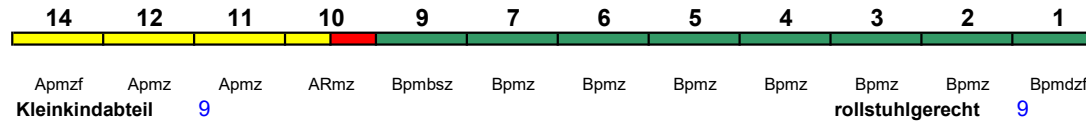

Reihung gültig Mo

Fahrrad 1

**ICE 696 Frankfurt(M)Hbf Berlin-Gesundbr.**

250 km/h < Frankfurt(M)Hbf - Leipzig Hbf  
 Leipzig Hbf - Berlin-Gesundbrunnen >

**ICE 4**

Reihung gültig Di-Sa

Fahrrad 1

**ICE 698 München Hbf Berlin-Gesundbr.**