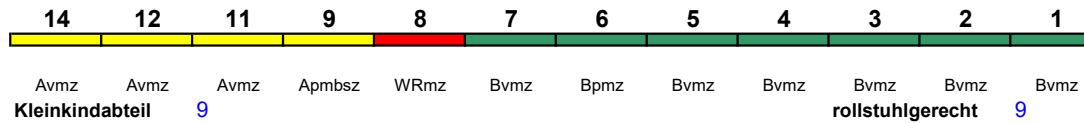

ICE 754 Berlin Ostbf Düsseldorf Hbf

250 km/h < Berlin Ostbahnhof - Düsseldorf Hbf

ICE 1

Zug beginnt 18.7.-1.10. in Hannover Hbf