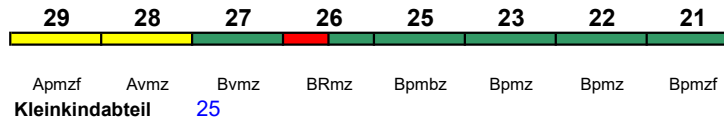

**ICE 721 Essen Hbf München Hbf**300 km/h < Essen Hbf - Frankfurt(M)Hbf
Frankfurt(M)Hbf - München Hbf >

ICE 3

Reihung gültig Mo-Fr und So

**ICE 721 Essen Hbf München Hbf**300 km/h < Essen Hbf - Frankfurt(M)Hbf
Frankfurt(M)Hbf - München Hbf >

ICE 3

Reihung gültig Sa

**ICE 722 München Hbf Essen Hbf**300 km/h < München Hbf - Frankfurt(M)Hbf
Frankfurt(M)Hbf - Essen Hbf >

ICE 3

Reihung gültig Mo-Fr und So

**ICE 722 München Hbf Essen Hbf**300 km/h < München Hbf - Frankfurt(M)Hbf
Frankfurt(M)Hbf - Essen Hbf >