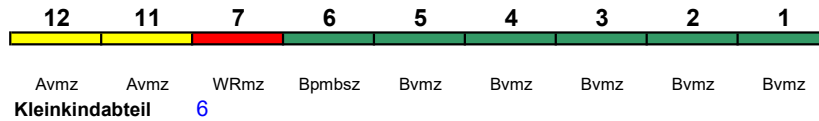

ICE 752 Berlin Ostbf Köln Hbf

250 km/h < Berlin Ostbahnhof - Köln Hbf

ICE 1 kurz

Zug beginnt 22.7.-30.9. in Hannover Hbf