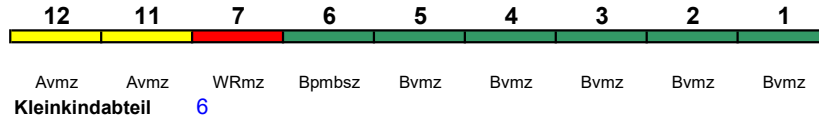

ICE 731 Hamburg-Altona Köln Hbf

200 km/h < Hamburg-Altona - Köln Hbf

ICE 1 kurz