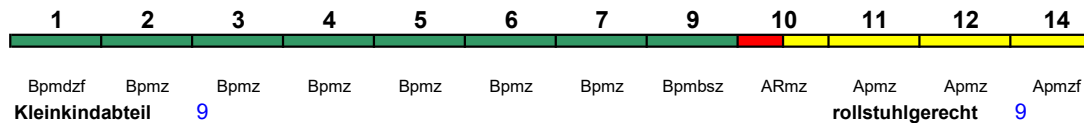

ICE 770 Stuttgart Hbf Hamburg-Altona

250 km/h < Stuttgart Hbf - Frankfurt Flugh. Fernbf.
> Ffm Flugh. Fernbf - Frankfurt(M)Hbf

ICE 4 < Frankfurt(M)Hbf - Hamburg-Altona