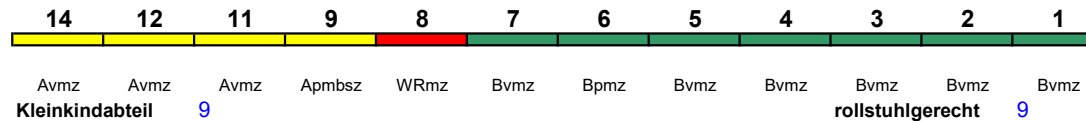

ICE 3

rollstuhlgerecht 25

Lounge 29, ab Wiesbaden 21

ICE 713 Hamburg-Altona Offenburg250 km/h < Hamburg-Altona - Stuttgart Hbf
Stuttgart Hbf - Offenburg >

ICE 1

Reihung gültig Mo-Fr

rollstuhlgerecht 9

Fahrrad ---