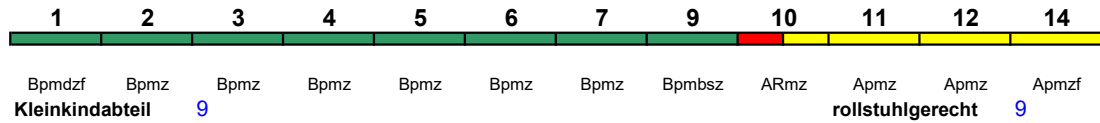

ICE 772 Stuttgart Hbf Hamburg-Altona

250 km/h < Stuttgart Hbf - Frankfurt Flugh. Fernbf.
Ffm Flugh. Fernbf - Frankfurt(M)Hbf >
ICE 4 < Frankfurt(M)Hbf - Hamburg-Altona