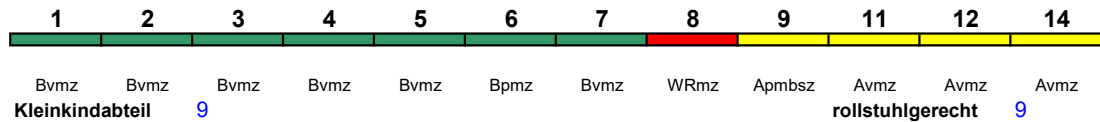

ICE 776 Frankfurt(M)Hbf Oldenburg(Oldb)Hbf

250 km/h < Frankfurt(M)Hbf - Oldenburg(Oldb)Hbf

ICE 1

Zug beginnt bis 26.8. in Frankfurt(M)Flughafen Fernbf