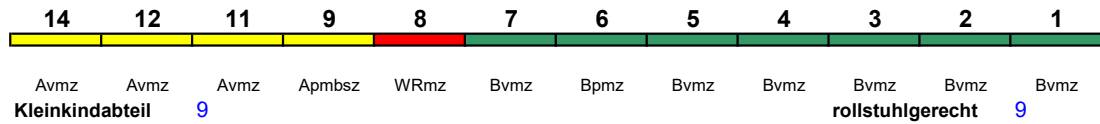

ICE 4

Fahrrad 1

ICE 789 Hamburg-Altona München Hbf

250 km/h < Hamburg-Altona - München Hbf

ICE 4

Fahrrad 1

ICE 791 Berlin Ostbf Frankfurt(M)Flugh
 250 km/h < Berlin Ostbahnhof - Frankfurt(M)Flughafen Fern

ICE 1
 Reihung gültig bis 17.7., ab 2.10.