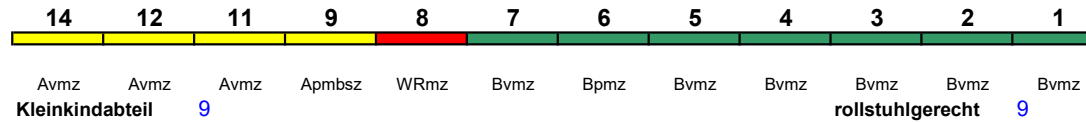

Zug beginnt bis 16.10. in Nürnberg Hbf

Fahrrad ---

ICE 787 Hamburg-Altona München Hbf

250 km/h < Hamburg-Altona - München Hbf

ICE 1

Fahrrad ---

ICE 788 München Hbf Hamburg-Altona

250 km/h < München Hbf - Hamburg-Altona