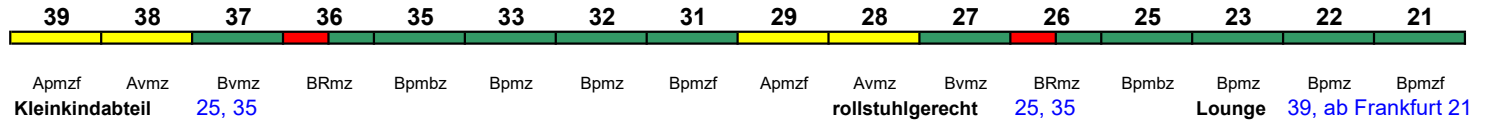

**ICE 721 Essen Hbf München Hbf**300 km/h < Essen Hbf - Frankfurt(M)Hbf
Frankfurt(M)Hbf - München Hbf >

ICE 3

Reihung gültig Mo-Fr und So

**ICE 721 Essen Hbf München Hbf**300 km/h < Essen Hbf - Frankfurt(M)Hbf
Frankfurt(M)Hbf - München Hbf >