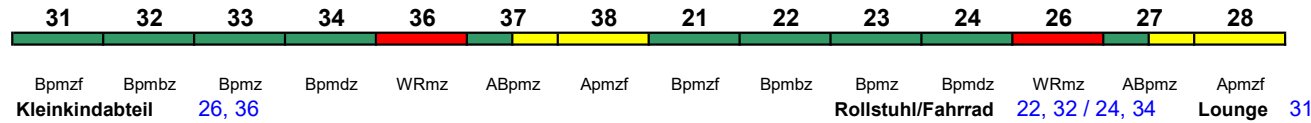

ICE 785 Hamburg-Altona München Hbf

230 km/h < Hamburg-Altona - München Hbf

ICE-T

Reihung gültig ab 23.9.