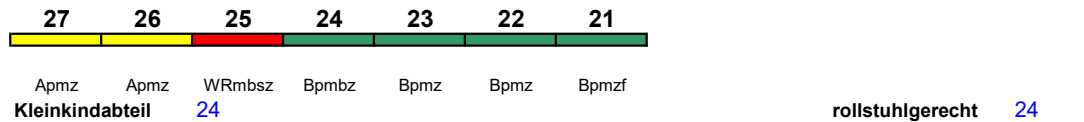

ICE 759 Köln Hbf Ostseebad Binz

250 km/h < Köln Hbf - Berlin Hbf
> Berlin Hbf - Stralsund Hbf

ICE 2 < Stralsund Hbf - Ostseebad Binz

"UrlaubsExpress Mecklenb.-Vorp."; Reihung gültig bis 14.10.; Zug endet 18.7.-1.10. in Hannover Hbf