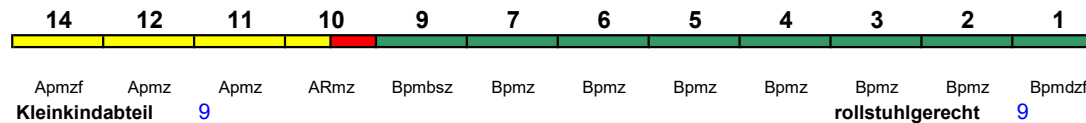

ICE 4

Fahrrad 1

ICE 789 Hamburg-Altona München Hbf

250 km/h < Hamburg-Altona - München Hbf

ICE 4

Fahrrad 1

ICE 791 Berlin Ostbf Frankfurt(M)Flugh
 250 km/h < Berlin Ostbahnhof - Frankfurt(M)Flughafen Fern

ICE 1
 Reihung gültig bis 17.7., ab 2.10.