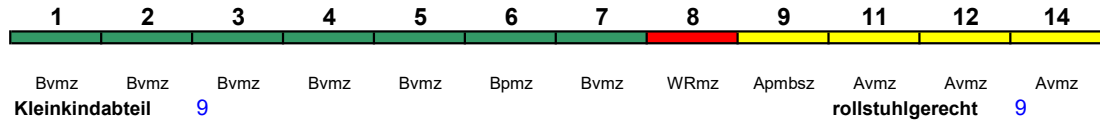

Fahrrad ---

ICE 792 Frankfurt(M)Flugh. Berlin Ostbf
250 km/h < Frankfurt(M)Flughafen Fernbf - Berlin Ostbf

ICE 1
Reihung gültig bis 17.7., 2.-14.10.