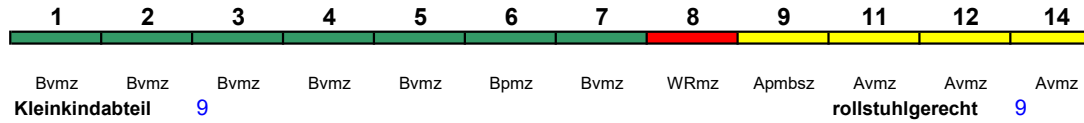

250 km/h < Berlin Ostbahnhof - Düsseldorf Hbf

ICE 1

Zug beginnt 18.7.-1.10. in Hannover Hbf

ICE 757 Köln Hbf Berlin Ostbahnhof

250 km/h < Köln Hbf - Berlin Ostbahnhof

ICE 1

Zug endet 18.7.-1.10. in Hannover Hbf