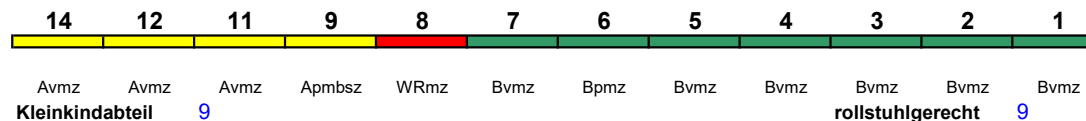

ICE 713 Hamburg-Altona Karlsruhe Hbf

250 km/h < Hamburg-Altona - Karlsruhe Hbf

ICE 1

Reihung gültig Sa und So 30.7.-11.9.

rollstuhlgerecht 9

Fahrrad ---