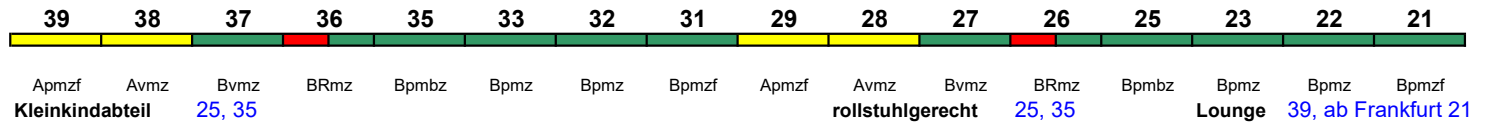

**ICE 721 Essen Hbf München Hbf**300 km/h < Essen Hbf - Frankfurt(M)Hbf
Frankfurt(M)Hbf - München Hbf >

ICE 3

Reihung gültig Mo-Fr und So

**ICE 721 Essen Hbf München Hbf**300 km/h < Essen Hbf - Frankfurt(M)Hbf
Frankfurt(M)Hbf - München Hbf >

ICE 3

Reihung gültig Sa

**ICE 722 München Hbf Essen Hbf**300 km/h < München Hbf - Frankfurt(M)Hbf
Frankfurt(M)Hbf - Essen Hbf >

ICE 3

Reihung gültig Mo-Fr und So

**ICE 722 München Hbf Essen Hbf**300 km/h < München Hbf - Frankfurt(M)Hbf
Frankfurt(M)Hbf - Essen Hbf >