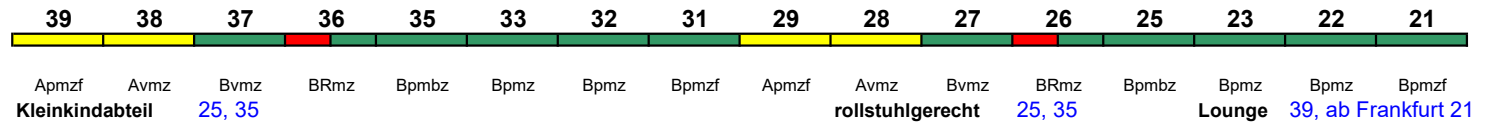

ICE 727 Essen Hbf München Hbf
300 km/h < Essen Hbf - Frankfurt(M)Hbf
Frankfurt(M)Hbf - München Hbf >
ICE 3
Reihung gültig Fr und So