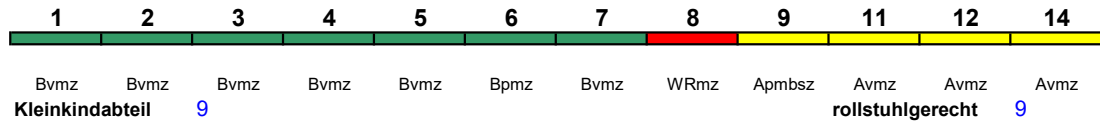

Fahrrad ---

ICE 792 Frankfurt(M)Flugh. Berlin Ostbf
250 km/h < Frankfurt(M)Flughafen Fernbf - Berlin Ostbf

ICE 1
Reihung gültig 18.7.-1.10.