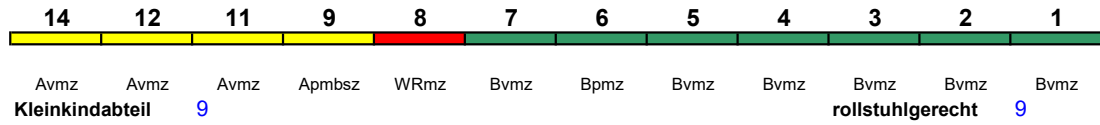

Fahrrad ---

ICE 792 Frankfurt(M)Flugh. Berlin Ostbf
230 km/h < Frankfurt(M)Flughafen Fernbf - Berlin Ostbf

ICE-T
Reihung gültig ab 15.10.