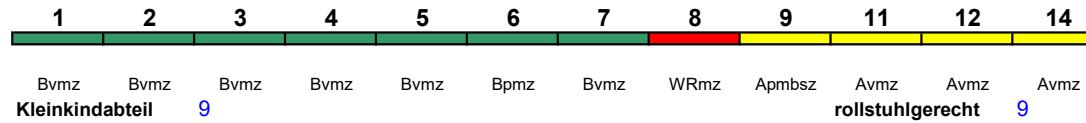

ICE 786 München Hbf Hamburg-Altona

250 km/h < München Hbf - Hamburg-Altona

ICE 1

Zug beginnt bis 16.10. in Nürnberg Hbf