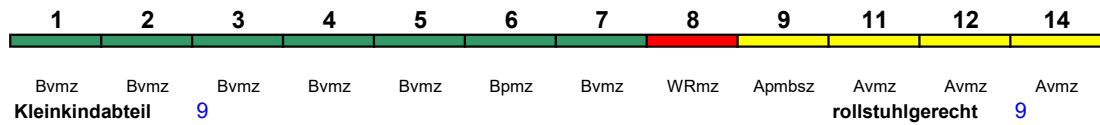

ICE 705 Hamburg-Altona München Hbf

250 km/h < Hamburg-Altona - Nürnberg Hbf
Nürnberg Hbf - München Hbf >

ICE 4

Fahrrad 1

ICE 706 München Hbf Hamburg-Altona

250 km/h < München Hbf - Hamburg-Altona

ICE 4

Reihung gültig Mo-Sa

Fahrrad 1

ICE 706 München Hbf Hamburg-Altona

250 km/h < München Hbf - Hamburg-Altona

ICE 1

Reihung gültig So

Fahrrad ---

ICE 707 Hamburg-Altona München Hbf

250 km/h < Hamburg-Altona - München Hbf