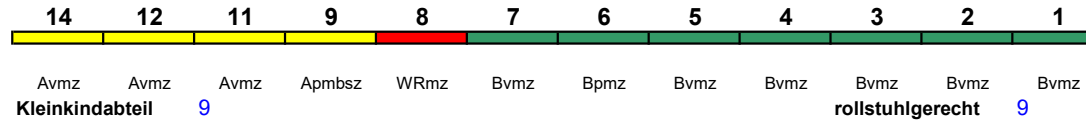

ICE 784 München Hbf Hamburg-Altona

250 km/h < München Hbf - Hamburg-Altona

ICE 1

Fahrrad ---

ICE 785 Hamburg-Altona München Hbf

250 km/h < Hamburg-Altona - München Hbf

ICE 1

Reihung gültig bis 22.9.