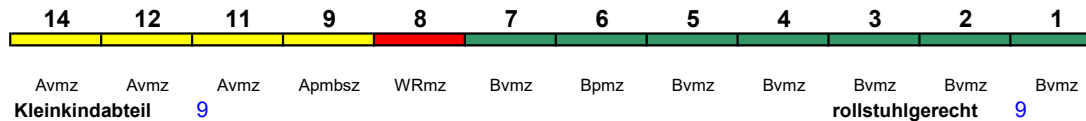

ICE 753 Hamburg-Altona Berlin Ostbahnhof

250 km/h < Hamburg-Altona - Berlin Ostbahnhof

ICE 1

Zug beginnt 13.6.-22.9. in Hannover Hbf; zeitweise abweichende Reihung (s.u.)