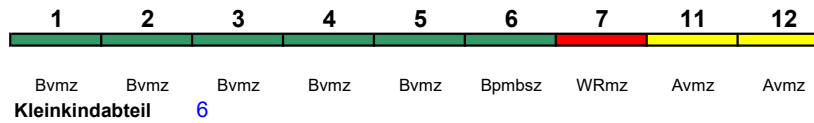

ICE 758 Ostseebad Binz Hannover Hbf

250 km/h < Ostseebad Binz - Stralsund Hbf
> Stralsund Hbf - Berlin Hbf

ICE 1 kurz < Berlin Hbf - Hannover Hbf

"UrlaubsExpress Mecklenb.-Vorp."; Reihung gültig 23.7.-17.9.