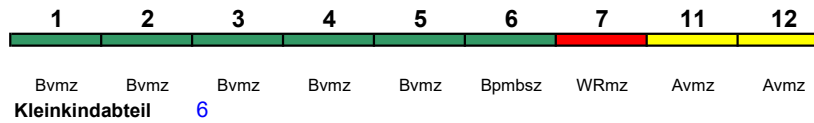

ICE 759 Köln Hbf Ostseebad Binz

250 km/h < Köln Hbf - Berlin Hbf
> Berlin Hbf - Stralsund Hbf

ICE 1 kurz < Stralsund Hbf - Ostseebad Binz

"UrlaubsExpress Mecklenb.-Vorp."; Reihung gültig ab 15.10.