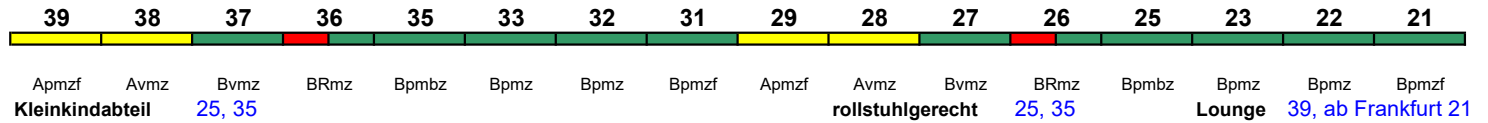

ICE 717 Berlin Ostbf Stuttgart Hbf

250 km/h < Berlin Ostbahnhof - Stuttgart Hbf

ICE 1 kurz

Fahrrad ---

ICE 720 München Hbf Essen Hbf300 km/h < München Hbf - Frankfurt(M)Hbf
Frankfurt(M)Hbf - Essen Hbf >

ICE 3

**ICE 721 Essen Hbf München Hbf**300 km/h < Essen Hbf - Frankfurt(M)Hbf
Frankfurt(M)Hbf - München Hbf >

ICE 3

Reihung gültig Mo-Fr und So

**ICE 721 Essen Hbf München Hbf**300 km/h < Essen Hbf - Frankfurt(M)Hbf
Frankfurt(M)Hbf - München Hbf >