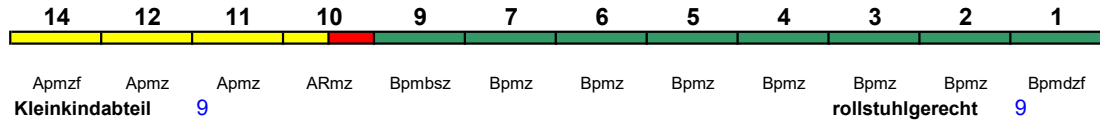

ICE 773 Hamburg-Altona Stuttgart Hbf

250 km/h < Hamburg-Altona - Frankfurt(M)Hbf
Frankfurt(M)Hbf - Ffm Flugh. Fernbf >
ICE 4 < Frankfurt Flugh. Fernbf. - Stuttgart Hbf