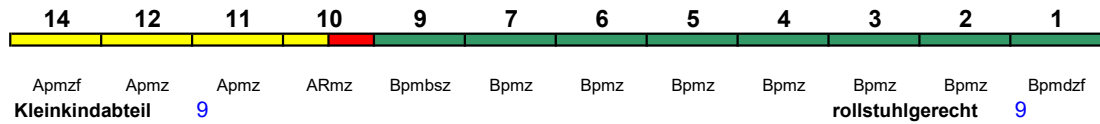

ICE 771 Hamburg-Altona Stuttgart Hbf

250 km/h < Hamburg-Altona - Frankfurt(M)Hbf
Frankfurt(M)Hbf - Ffm Flugh. Fernbf >
ICE 4 < Frankfurt Flugh. Fernbf. - Stuttgart Hbf

Reihung gültig Mo-Do, Sa und So