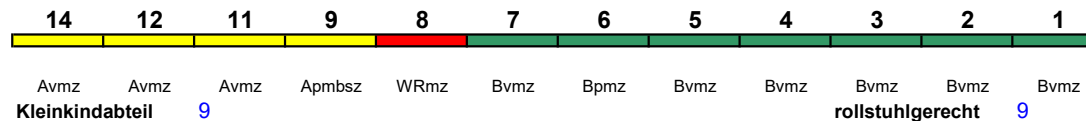

rollstuhlgerecht 9

Fahrrad ---