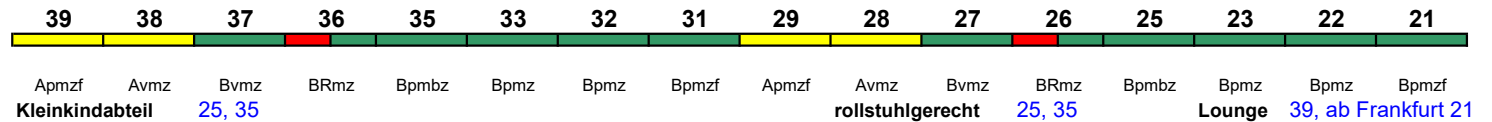

ICE 728 München Hbf Essen Hbf
300 km/h < München Hbf - Frankfurt(M)Hbf
Frankfurt(M)Hbf - Essen Hbf >
ICE 3