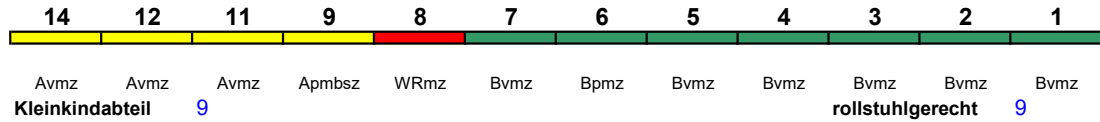

ICE 771 Hamburg-Altona München Hbf

250 km/h < Hamburg-Altona - Frankfurt(M)Hbf
Frankfurt(M)Hbf - Ffm Flugh. Fernbf >
ICE 1 < Frankfurt Flugh. Fernbf. - Stuttgart Hbf *

Reihung gültig Fr; * weiterer Richtungswechsel in Stuttgart Hbf