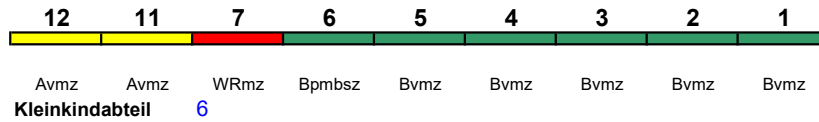

ICE 1 kurz

ICE 735 Hamburg-Altona Aachen Hbf

200 km/h < Hamburg-Altona - Aachen Hbf

ICE 2

ICE 750 Stralsund Hbf Köln Hbf

250 km/h < Stralsund Hbf - Köln Hbf

ICE 1 kurz

"UrlaubsExpress Mecklenb.-Vorp."