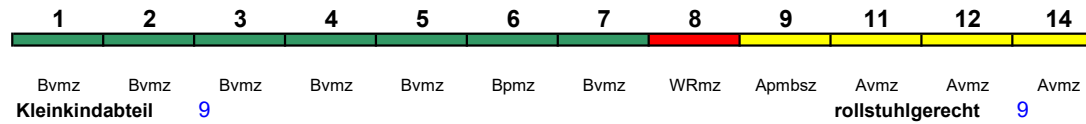

ICE 784 München Hbf Hamburg-Altona

250 km/h < München Hbf - Hamburg-Altona

ICE 1