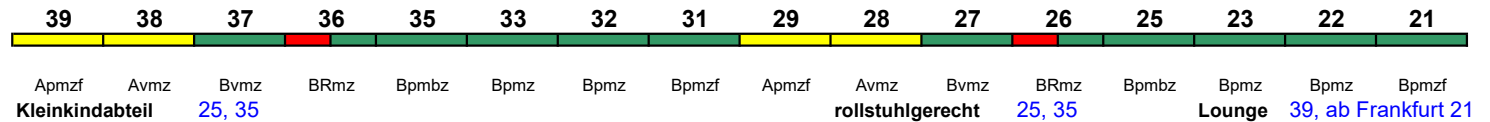

300 km/h < München Hbf - Frankfurt(M)Hbf
Frankfurt(M)Hbf - Essen Hbf >

ICE 3

Reihung gültig So 10.7.-9.10.

ICE 725 Essen Hbf München Hbf

300 km/h < Essen Hbf - Frankfurt(M)Hbf
Frankfurt(M)Hbf - München Hbf >

ICE 3

Reihung gültig Mo-Fr und So

ICE 725 Essen Hbf München Hbf

300 km/h < Essen Hbf - Frankfurt(M)Hbf
Frankfurt(M)Hbf - München Hbf >

ICE 3

Reihung gültig Sa

ICE 726 München Hbf Essen Hbf

300 km/h < München Hbf - Frankfurt(M)Hbf
Frankfurt(M)Hbf - Essen Hbf >