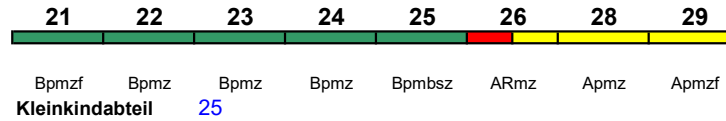

ICE 711 Köln Hbf Stuttgart Hbf

300 km/h < Köln Hbf - Wiesbaden Hbf
Wiesbaden Hbf - Stuttgart Hbf >

ICE 3 Velaro D

rollstuhlgerecht 25

Lounge ---