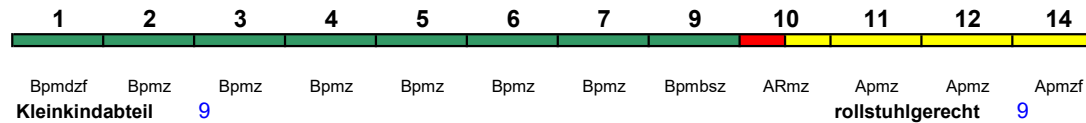

ICE 788 München Hbf Hamburg-Altona

250 km/h < München Hbf - Hamburg-Altona

ICE 4