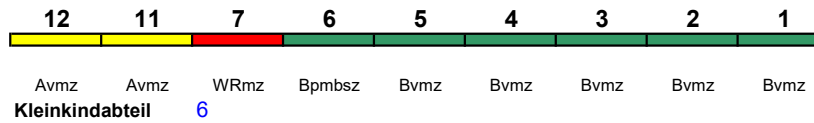

ICE 758 Ostseebad Binz Köln Hbf

250 km/h < Ostseebad Binz - Stralsund Hbf
> Stralsund Hbf - Berlin Hbf

ICE 1 kurz < Berlin Hbf - Köln Hbf

"UrlaubsExpress Mecklenb.-Vorp."; zeitweise abweichende Reihung (s.u.)