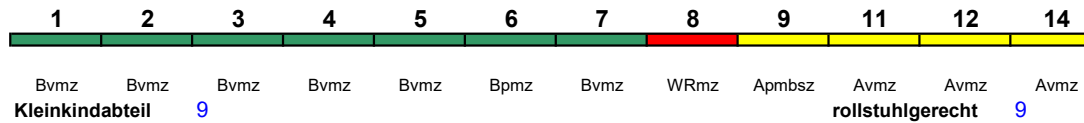

zeitweise abweichende Reihung (s.u.)

rollstuhlgerecht 9

Fahrrad ---

ICE 714 Karlsruhe Hbf Hamburg-Altona

250 km/h < Karlsruhe Hbf - Hamburg-Altona

ICE 1

Reihung gültig 30.7.-12.9.

Fahrrad ---