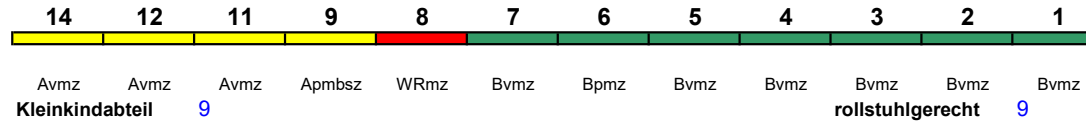

Wagenreihungen der Deutschen Bahn

erstellt: Marcus Grahnert www.fernbahn.de

Jahresfahrplan 2022 - ab 12.06.2022

Zugnummern 700 - 799

Zug
Vmax

Startbahnhof **Zielbahnhof**

← Fahrtrichtung →

ICE 701 Hamburg-Altona München Hbf

250 km/h < Hamburg-Altona - Nürnberg Hbf
Nürnberg Hbf - München Hbf >

ICE 1

Reihung gültig Mo-Fr

Fahrrad ---

ICE 701 Berlin Hbf München Hbf

250 km/h < Berlin Hbf - Nürnberg Hbf
Nürnberg Hbf - München Hbf >