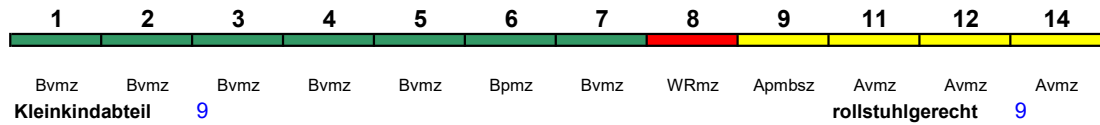

Fahrrad ---