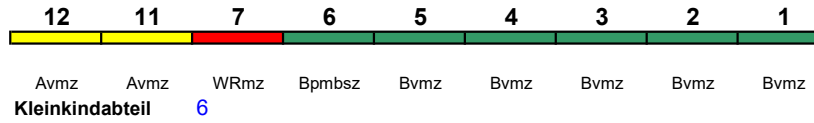

ICE 717 Berlin Ostbf Stuttgart Hbf

250 km/h < Berlin Ostbahnhof - Stuttgart Hbf

ICE 1 kurz