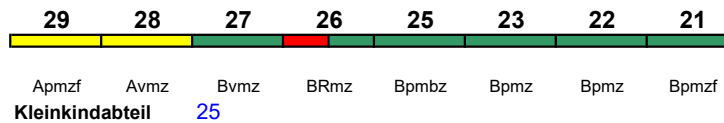

**ICE 721 Essen Hbf München Hbf**300 km/h < Essen Hbf - Frankfurt(M)Hbf
Frankfurt(M)Hbf - München Hbf >

ICE 3

Reihung gültig Mo-Fr und So

**ICE 721 Essen Hbf München Hbf**300 km/h < Essen Hbf - Frankfurt(M)Hbf
Frankfurt(M)Hbf - München Hbf >

ICE 3

Reihung gültig Sa

**ICE 722 München Hbf Essen Hbf**300 km/h < München Hbf - Frankfurt(M)Hbf
Frankfurt(M)Hbf - Essen Hbf >

ICE 3

Reihung gültig Mo-Fr und So

**ICE 722 München Hbf Essen Hbf**300 km/h < München Hbf - Frankfurt(M)Hbf
Frankfurt(M)Hbf - Essen Hbf >

ICE 3

Reihung gültig Sa

ICE 723 Essen Hbf München Hbf

300 km/h < Essen Hbf - Frankfurt(M)Hbf
Frankfurt(M)Hbf - München Hbf >

ICE 3

zeitweise abweichende Reihung (s.u.)

ICE 723 Essen Hbf München Hbf

300 km/h < Essen Hbf - Frankfurt(M)Hbf
Frankfurt(M)Hbf - München Hbf >