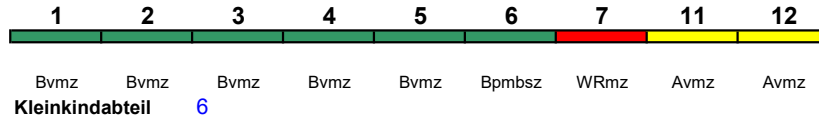

ICE 732 Köln Hbf Hamburg-Altona

200 km/h < Köln Hbf - Hamburg-Altona

ICE 1 kurz