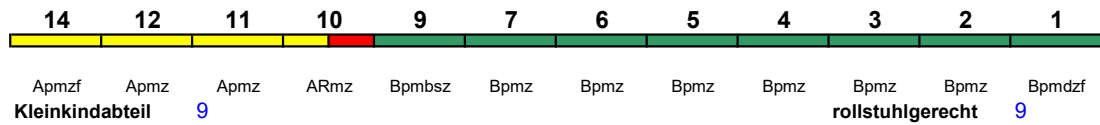

ICE 705 Hamburg-Altona München Hbf

250 km/h < Hamburg-Altona - Nürnberg Hbf
Nürnberg Hbf - München Hbf >

ICE 4

Fahrrad 1

ICE 706 München Hbf Hamburg-Altona

250 km/h < München Hbf - Hamburg-Altona

ICE 4

Reihung gültig Mo-Sa

Fahrrad 1

ICE 706 München Hbf Hamburg-Altona

250 km/h < München Hbf - Hamburg-Altona

ICE 1

Reihung gültig So

Fahrrad ---

ICE 707 Hamburg-Altona München Hbf

250 km/h < Hamburg-Altona - München Hbf

ICE 1

Fahrrad ---

ICE 708 München Hbf Hamburg-Altona

250 km/h < München Hbf - Nürnberg Hbf
Nürnberg Hbf - Hamburg-Altona >

ICE 1

Reihung gültig bis 16.10.

Fahrrad ---

ICE 708 München Hbf Hamburg-Altona

250 km/h < München Hbf - Nürnberg Hbf
Nürnberg Hbf - Hamburg-Altona >

ICE 4

Reihung gültig ab 17.10.

Fahrrad 1

ICE 709 Hamburg-Altona München Hbf

250 km/h < Hamburg-Altona - Nürnberg Hbf
Nürnberg Hbf - München Hbf >

ICE 4

Fahrrad 1