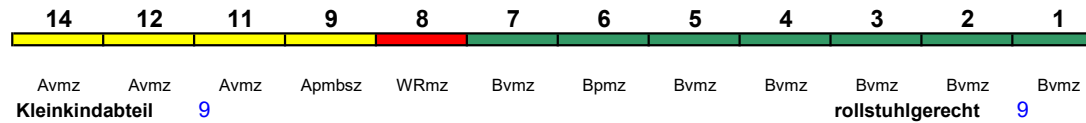

250 km/h < Hamburg-Altona - Nürnberg Hbf
Nürnberg Hbf - München Hbf >

ICE 1

Reihung gültig Mo-Fr

Fahrrad ---

ICE 701 Berlin Hbf München Hbf

250 km/h < Berlin Hbf - Nürnberg Hbf
Nürnberg Hbf - München Hbf >

ICE 1

Reihung gültig Sa und So

Fahrrad ---

ICE 702 München Hbf Berlin Hbf

250 km/h < München Hbf - Nürnberg Hbf
Nürnberg Hbf - Berlin Hbf >

ICE 1

Fahrrad ---

ICE 703 Hamburg-Altona München Hbf

280 km/h < Hamburg-Altona - München Hbf

ICE 1

Fahrrad ---

ICE 704 München Hbf Hamburg-Altona

250 km/h < München Hbf - Nürnberg Hbf
Nürnberg Hbf - Hamburg-Altona >

ICE 1

Fahrrad ---

Kurzanleitung: