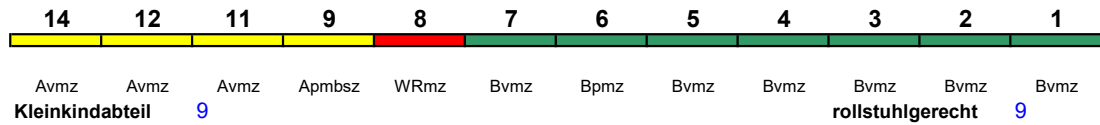

Fahrrad ---

ICE 794 Frankfurt(M)Flugh. Berlin Ostbf
250 km/h < Frankfurt(M)Flughafen Fernbf - Berlin Ostbf

ICE 1
Reihung gültig bis 17.7., ab 2.10.