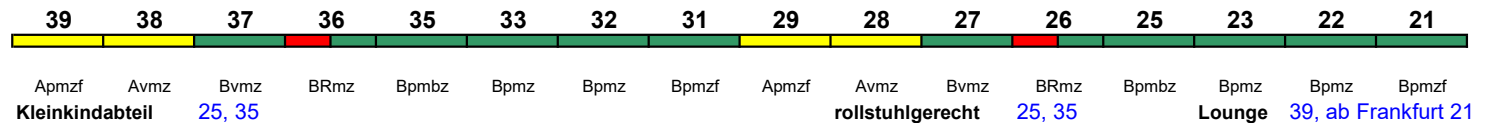

ICE 3

Reihung gültig Mo-Fr und So

ICE 725 Essen Hbf München Hbf

300 km/h < Essen Hbf - Frankfurt(M)Hbf
Frankfurt(M)Hbf - München Hbf >

ICE 3

Reihung gültig Sa

ICE 726 München Hbf Essen Hbf

300 km/h < München Hbf - Frankfurt(M)Hbf
Frankfurt(M)Hbf - Essen Hbf >

ICE 3

Reihung gültig Mo-Fr und So

ICE 726 München Hbf Essen Hbf
 300 km/h < München Hbf - Frankfurt(M)Hbf
 Frankfurt(M)Hbf - Essen Hbf >
ICE 3
 Reihung gültig Sa

ICE 727 Essen Hbf München Hbf
 300 km/h < Essen Hbf - Frankfurt(M)Hbf
 Frankfurt(M)Hbf - München Hbf >
ICE 3
 Reihung gültig Mo-Do; Wagen 31-39 bis Nürnberg Hbf