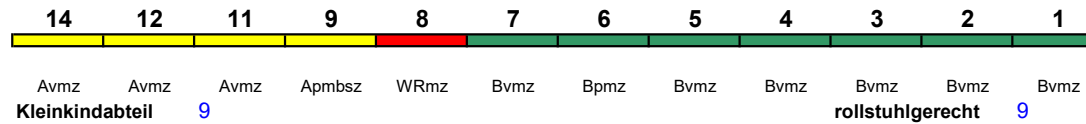

Wagenreihungen der Deutschen Bahn

erstellt: Marcus Grahnert www.fernbahn.de

Jahresfahrplan 2022 - ab 12.06.2022

Zugnummern 700 - 799

Zug
Vmax

Startbahnhof **Zielbahnhof**

← Fahrtrichtung →

ICE 701 Hamburg-Altona München Hbf

250 km/h < Hamburg-Altona - Nürnberg Hbf
Nürnberg Hbf - München Hbf >

ICE 1

Reihung gültig Mo-Fr

Fahrrad ---

ICE 701 Berlin Hbf München Hbf

250 km/h < Berlin Hbf - Nürnberg Hbf
Nürnberg Hbf - München Hbf >

ICE 1

Reihung gültig Sa und So

Fahrrad ---

ICE 702 München Hbf Berlin Hbf

250 km/h < München Hbf - Nürnberg Hbf
Nürnberg Hbf - Berlin Hbf >

ICE 1

Fahrrad ---

ICE 703 Hamburg-Altona München Hbf