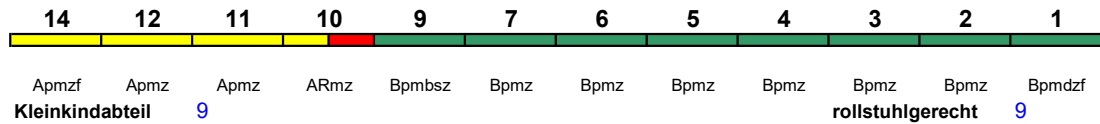

ICE 705 Hamburg-Altona München Hbf

250 km/h < Hamburg-Altona - Nürnberg Hbf
Nürnberg Hbf - München Hbf >

ICE 4