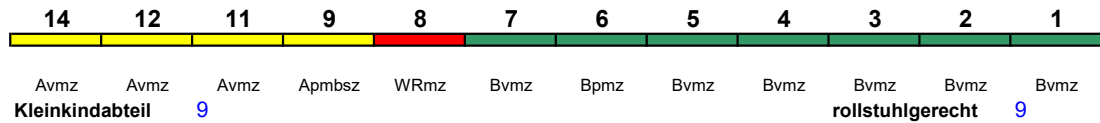

Fahrrad 1

ICE 706 München Hbf Hamburg-Altona

250 km/h < München Hbf - Hamburg-Altona

ICE 1

Reihung gültig So

Fahrrad ---

ICE 707 Hamburg-Altona München Hbf

250 km/h < Hamburg-Altona - München Hbf

ICE 1

Fahrrad ---

ICE 708 München Hbf Hamburg-Altona

250 km/h < München Hbf - Nürnberg Hbf
Nürnberg Hbf - Hamburg-Altona >

ICE 1

Reihung gültig bis 16.10.

Fahrrad ---

ICE 708 München Hbf Hamburg-Altona