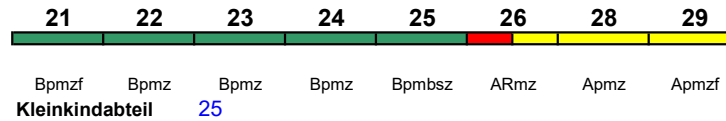

ICE 4

Fahrrad 1

ICE 710 Stuttgart Hbf Köln Hbf300 km/h < Stuttgart Hbf - Wiesbaden Hbf
Wiesbaden Hbf - Köln Hbf >

ICE 3 Velaro D

Zug endet 27.6.-5.8. in Köln Messe/Deutz(tief)

rollstuhlgerecht 25

Lounge ---