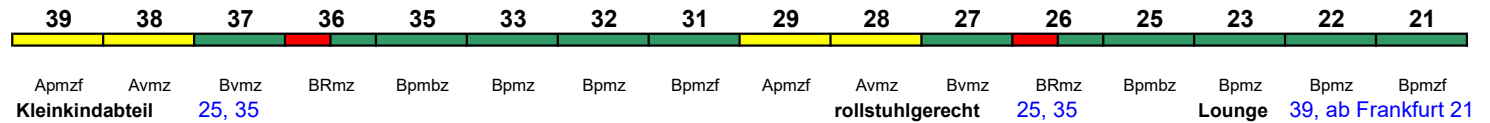

ICE 3

Reihung gültig Sa

ICE 723 Essen Hbf München Hbf

300 km/h < Essen Hbf - Frankfurt(M)Hbf
Frankfurt(M)Hbf - München Hbf >

ICE 3

zeitweise abweichende Reihung (s.u.)

ICE 723 Essen Hbf München Hbf

300 km/h < Essen Hbf - Frankfurt(M)Hbf
Frankfurt(M)Hbf - München Hbf >

ICE 3

Reihung gültig So 10.7.-9.10.

ICE 724 München Hbf Essen Hbf

300 km/h < München Hbf - Frankfurt(M)Hbf
Frankfurt(M)Hbf - Essen Hbf >

ICE 3

zeitweise abweichende Reihung (s.u.)

ICE 724 München Hbf Essen Hbf

300 km/h < München Hbf - Frankfurt(M)Hbf
Frankfurt(M)Hbf - Essen Hbf >

ICE 3

Reihung gültig So 10.7.-9.10.

ICE 725 Essen Hbf München Hbf

300 km/h < Essen Hbf - Frankfurt(M)Hbf
Frankfurt(M)Hbf - München Hbf >