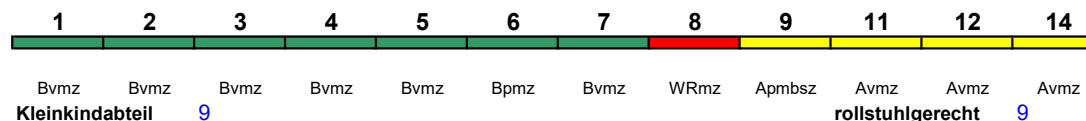

ICE 714 Stuttgart Hbf Hamburg-Altona

250 km/h < Stuttgart Hbf - Hamburg-Altona

ICE 1

zeitweise abweichende Reihung (s.u.)

rollstuhlgerecht 9

Fahrrad ---