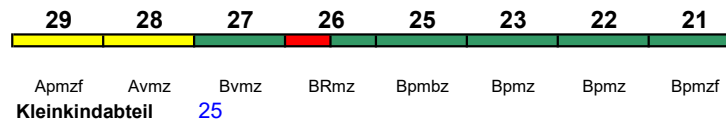

ICE 712 Mainz Hbf Köln Hbf

300 km/h < Mainz Hbf - Wiesbaden Hbf
Wiesbaden Hbf - Köln Hbf >

ICE 3

rollstuhlgerecht 25

Lounge 29, ab Wiesbaden 21

ICE 713 Hamburg-Altona Offenburg

250 km/h < Hamburg-Altona - Stuttgart Hbf
Stuttgart Hbf - Offenburg >

ICE 1

Reihung gültig Mo-Fr