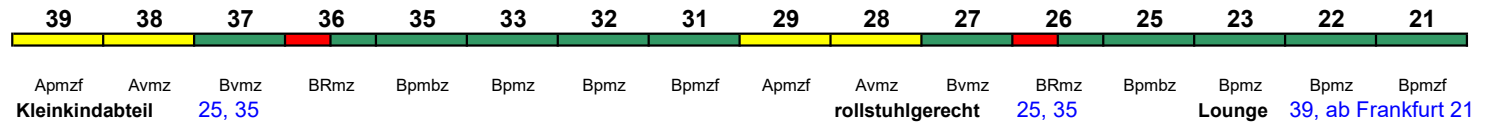

ICE 3

Reihung gültig Sa

**ICE 722 München Hbf Essen Hbf**300 km/h < München Hbf - Frankfurt(M)Hbf
Frankfurt(M)Hbf - Essen Hbf >

ICE 3

Reihung gültig Mo-Fr und So

**ICE 722 München Hbf Essen Hbf**300 km/h < München Hbf - Frankfurt(M)Hbf
Frankfurt(M)Hbf - Essen Hbf >

ICE 3

Reihung gültig Sa

ICE 723 Essen Hbf München Hbf

300 km/h < Essen Hbf - Frankfurt(M)Hbf
Frankfurt(M)Hbf - München Hbf >

ICE 3

zeitweise abweichende Reihung (s.u.)

ICE 723 Essen Hbf München Hbf

300 km/h < Essen Hbf - Frankfurt(M)Hbf
Frankfurt(M)Hbf - München Hbf >

ICE 3

Reihung gültig So 10.7.-9.10.

ICE 724 München Hbf Essen Hbf

300 km/h < München Hbf - Frankfurt(M)Hbf
Frankfurt(M)Hbf - Essen Hbf >

ICE 3

zeitweise abweichende Reihung (s.u.)

ICE 724 München Hbf Essen Hbf