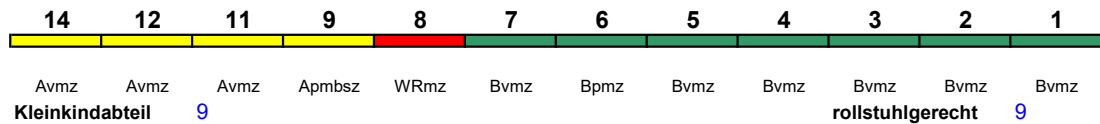

Fahrrad 1

ICE 706 München Hbf Hamburg-Altona

250 km/h < München Hbf - Hamburg-Altona

ICE 1

Reihung gültig So

Fahrrad ---

ICE 707 Hamburg-Altona München Hbf

250 km/h < Hamburg-Altona - München Hbf

ICE 1

Fahrrad ---

ICE 708 München Hbf Hamburg-Altona

250 km/h < München Hbf - Nürnberg Hbf
Nürnberg Hbf - Hamburg-Altona >

ICE 1

Reihung gültig bis 16.10.

Fahrrad ---

ICE 708 München Hbf Hamburg-Altona

250 km/h < München Hbf - Nürnberg Hbf
Nürnberg Hbf - Hamburg-Altona >

ICE 4

Reihung gültig ab 17.10.

Fahrrad 1

ICE 709 Hamburg-Altona München Hbf

250 km/h < Hamburg-Altona - Nürnberg Hbf
Nürnberg Hbf - München Hbf >