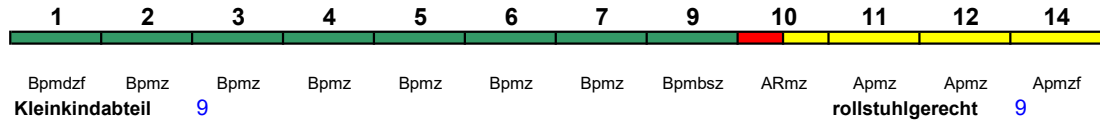

ICE 705 Hamburg-Altona München Hbf

250 km/h < Hamburg-Altona - Nürnberg Hbf
Nürnberg Hbf - München Hbf >

ICE 4

Fahrrad 1

ICE 706 München Hbf Hamburg-Altona

250 km/h < München Hbf - Hamburg-Altona

ICE 4

Reihung gültig Mo-Sa

Fahrrad 1

ICE 706 München Hbf Hamburg-Altona

250 km/h < München Hbf - Hamburg-Altona

ICE 1

Reihung gültig So

Fahrrad ---

ICE 707 Hamburg-Altona München Hbf

250 km/h < Hamburg-Altona - München Hbf