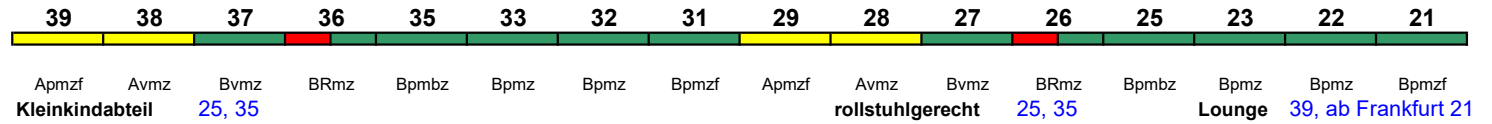

ICE 3

Reihung gültig Mo-Fr und So

ICE 726 München Hbf Essen Hbf
 300 km/h < München Hbf - Frankfurt(M)Hbf
 Frankfurt(M)Hbf - Essen Hbf >
ICE 3
 Reihung gültig Sa

ICE 727 Essen Hbf München Hbf
 300 km/h < Essen Hbf - Frankfurt(M)Hbf
 Frankfurt(M)Hbf - München Hbf >
ICE 3
 Reihung gültig Mo-Do; Wagen 31-39 bis Nürnberg Hbf