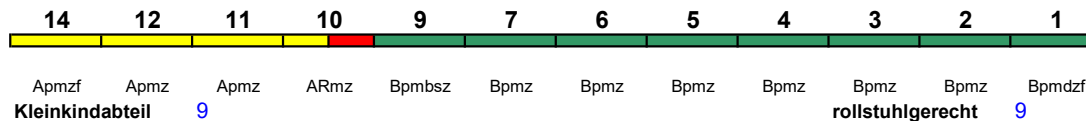

ICE 1

Zug beginnt 13.6.-22.9. in Hannover Hbf; zeitweise abweichende Reihung (s.u.)

ICE 753 Hamburg-Altona Berlin Ostbahnhof

250 km/h < Hamburg-Altona - Berlin Ostbahnhof

ICE 4

Reihung gültig ab 17.10.

ICE 754 Berlin Ostbf Düsseldorf Hbf