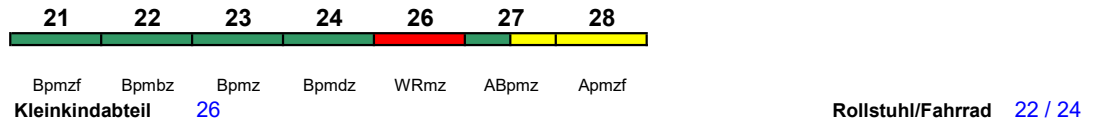

Lounge 21

ICE 793 Berlin Ostbf Frankfurt(M)Flugh
250 km/h < Berlin Ostbahnhof - Frankfurt(M)Flughafen Fern

ICE 1
Reihung gültig bis 17.7., ab 2.10.