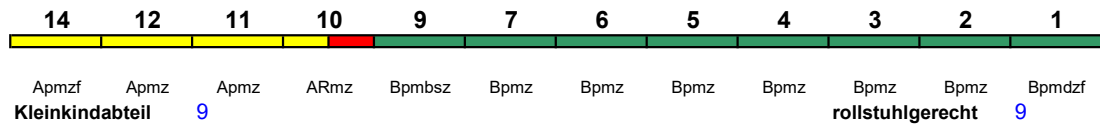

ICE 709 Hamburg-Altona München Hbf

250 km/h < Hamburg-Altona - Nürnberg Hbf
Nürnberg Hbf - München Hbf >

ICE 4