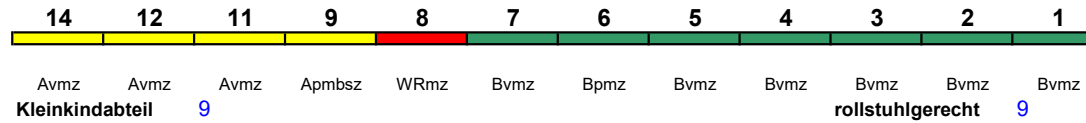

250 km/h < Hamburg-Altona - Nürnberg Hbf
Nürnberg Hbf - München Hbf >

ICE 1

Reihung gültig Mo-Fr

Fahrrad ---

ICE 701 Berlin Hbf München Hbf

250 km/h < Berlin Hbf - Nürnberg Hbf
Nürnberg Hbf - München Hbf >

ICE 1

Reihung gültig Sa und So

Fahrrad ---

ICE 702 München Hbf Berlin Hbf

250 km/h < München Hbf - Nürnberg Hbf
Nürnberg Hbf - Berlin Hbf >

ICE 1

Fahrrad ---

ICE 703 Hamburg-Altona München Hbf

280 km/h < Hamburg-Altona - München Hbf

ICE 1

Fahrrad ---

ICE 704 München Hbf Hamburg-Altona

250 km/h < München Hbf - Nürnberg Hbf
Nürnberg Hbf - Hamburg-Altona >

ICE 1

Fahrrad ---

Kurzanleitung: