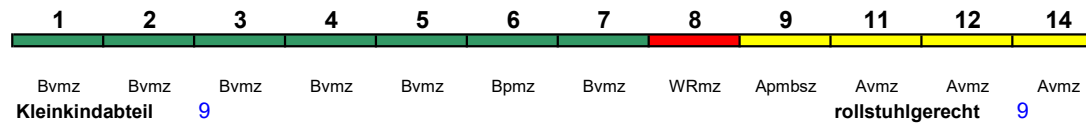

ICE 1

Reihung gültig Sa und So

Fahrrad ---

ICE 702 München Hbf Berlin Hbf

250 km/h < München Hbf - Nürnberg Hbf
Nürnberg Hbf - Berlin Hbf >

ICE 1

Fahrrad ---

ICE 703 Hamburg-Altona München Hbf

280 km/h < Hamburg-Altona - München Hbf

ICE 1

Fahrrad ---

ICE 704 München Hbf Hamburg-Altona

250 km/h < München Hbf - Nürnberg Hbf
Nürnberg Hbf - Hamburg-Altona >

ICE 1

Fahrrad ---

Kurzanleitung: