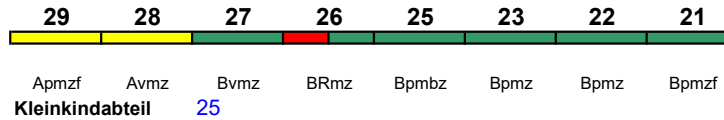

rollstuhlgerecht 25 Lounge 29, ab Frankfurt 21