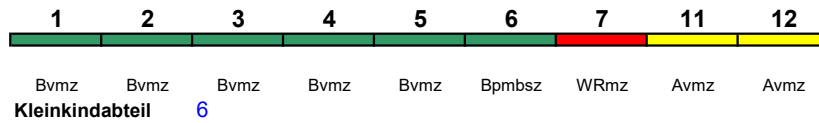

ICE 833 Frankfurt(M)Hbf Berlin-Gesundbr.

250 km/h < Frankfurt(M)Hbf- Berlin-Gesundbrunnen

ICE 1 kurz

ICE 834 Berlin-Gesundbr. Stuttgart Hbf

250 km/h < Berlin-Gesundbrunnen - Frankfurt(M)Hbf
Frankfurt(M)Hbf - Stuttgart Hbf >

ICE 4