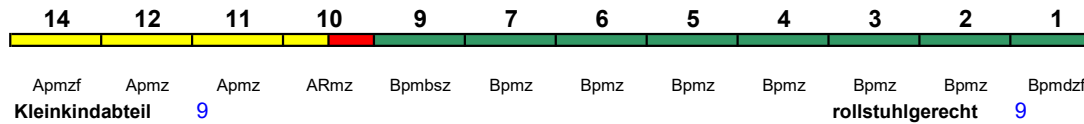

ICE 803 Hamburg-Altona Nürnberg Hbf

250 km/h < Hamburg-Altona - Leipzig Hbf
Leipzig Hbf - Nürnberg Hbf >

ICE 4

Fahrrad 1

ICE 804 München Hbf Kiel Hbf

250 km/h < München Hbf - Nürnberg Hbf
Nürnberg Hbf - Hamburg-Altona >
< Hamburg-Altona - Kiel Hbf >

ICE 4

Reihung gültig Mo-Fr