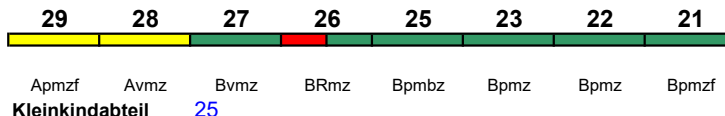

ICE 815 Köln Messe/Deutz Frankfurt(M)Hbf

300 km/h < Köln Messe/Deutz(tief) - Frankfurt(M)Hbf

ICE 3

rollstuhlgerecht 25 Lounge 29

ICE 815 Köln Messe/Deutz Frankfurt(M)Hbf

300 km/h < Köln Messe/Deutz(tief) - Frankfurt(M)Hbf

ICE 3 Velaro D

Reihung gültig 8.8.-16.10.