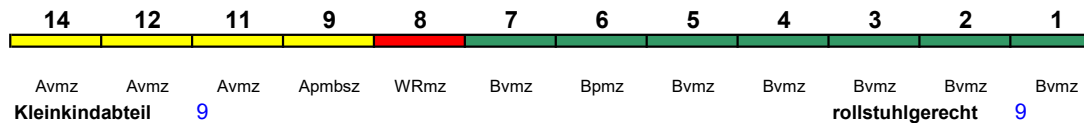

ICE 885 Kiel Hbf München Hbf

250 km/h < Kiel Hbf - München Hbf

ICE 1

Reihung gültig 23.9.-15.10.