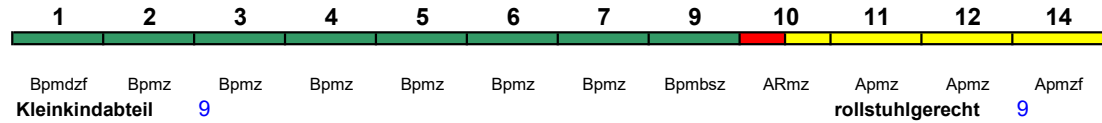

Wagenreihungen der Deutschen Bahn

erstellt: Marcus Grahnert www.fernbahn.de

Jahresfahrplan 2022 - ab 12.06.2022

Zugnummern 800 - 899

Zug
Vmax

Startbahnhof **Zielbahnhof**

← Fahrtrichtung →

ICE 800 **München Hbf** **Hamburg-Altona**

250 km/h < München Hbf - Hamburg-Altona

ICE 4
Reihung gültig Mo-Fr und So

Fahrrad 1

ICE 800 **München Hbf** **Hamburg-Altona**

250 km/h < München Hbf - Hamburg-Altona

ICE 1
Reihung gültig Sa

Fahrrad ---

ICE 801 **Kiel Hbf** **München Hbf**