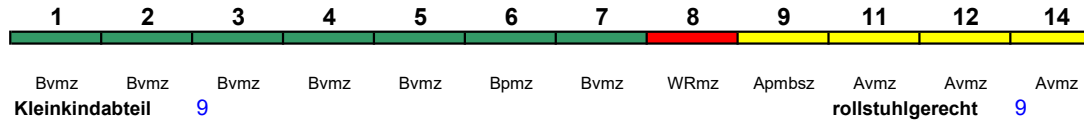

ICE 882 München Hbf Hamburg-Altona

250 km/h < München Hbf - Hamburg-Altona

ICE 1

Reihung gültig bis 22.9.