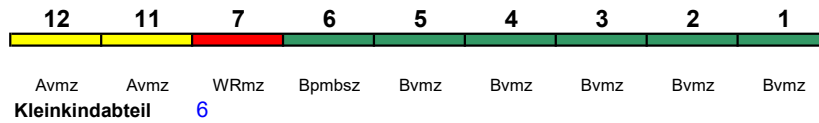

ICE 1 kurz

ICE 836 Hamburg-Altona Saarbrücken Hbf

250 km/h < Hamburg-Altona - Frankfurt(M)Hbf
Frankfurt(M)Hbf - Saarbrücken Hbf >

ICE 1 kurz

"Pfälzer Wald"

ICE 838 Berlin-Gesundbr. Frankfurt(M)Hbf

250 km/h < Berlin-Gesundbrunnen - Frankfurt(M)Hbf