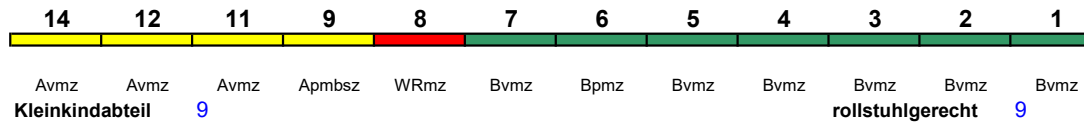

rollstuhlgerecht 9

Fahrrad 1

ICE 881 Hamburg-Altona München Hbf

250 km/h < Hamburg-Altona - München Hbf

ICE 1

Reihung gültig Sa

Fahrrad ---

ICE 882 München Hbf Hamburg-Altona