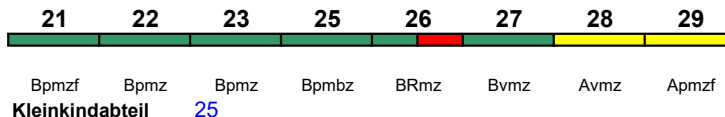

Reihung gültig So

rollstuhlgerecht 25 Lounge 21

ICE 818 Frankfurt(M)Hbf Köln Messe/Deutz

300 km/h < Frankfurt(M)Hbf - Köln Messe/Deutz

ICE 3

rollstuhlgerecht 25 Lounge 21

ICE 819 Köln Messe/Deutz Frankfurt(M)Hbf