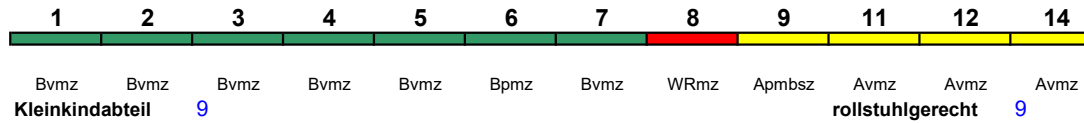

250 km/h < München Hbf - Hamburg-Altona

ICE 1

Reihung gültig bis 22.9.

Fahrrad ---

ICE 882 München Hbf Kiel Hbf

250 km/h < München Hbf - Kiel Hbf

ICE 1

Reihung gültig 23.9.-15.10.