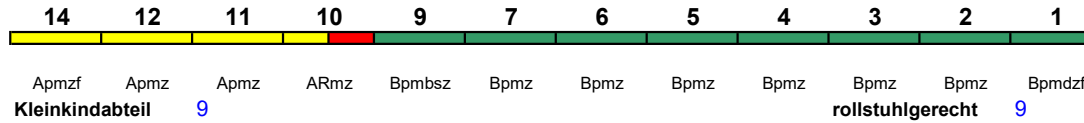

Fahrrad 1

ICE 804 Nürnberg Hbf Kiel Hbf

250 km/h < Nürnberg Hbf - Hamburg-Altona
Hamburg-Altona - Kiel Hbf >

ICE 4

Reihung gültig Sa