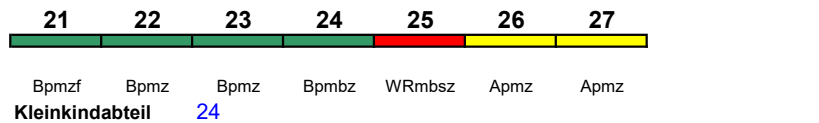

ICE 1 kurz

ICE 839 Frankfurt(M)Hbf Berlin-Gesundbr.

250 km/h < Frankfurt(M)Hbf - Berlin-Gesundbrunnen

ICE 1 kurz

ICE 840 Berlin Ostbf Hannover Hbf

250 km/h < Berlin Ostbahnhof - Hannover Hbf

ICE 2

Reihung gültig Mo-Do