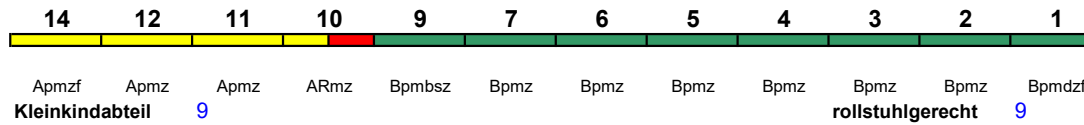

Fahrrad 1

ICE 806 Eisenach Hamburg-Altona

250 km/h < Eisenach - Leipzig Hbf
Leipzig Hbf - Hamburg-Altona >

ICE 4

Reihung gültig Mo-Fr