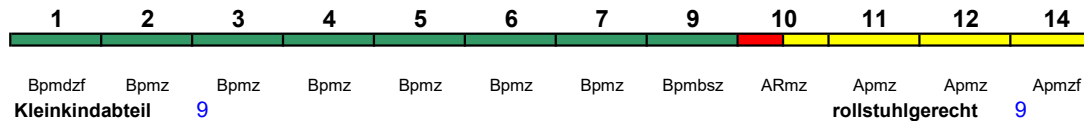

ICE 885 Kiel Hbf München Hbf

250 km/h < Kiel Hbf - München Hbf

ICE 4

Reihung gültig ab 16.10.