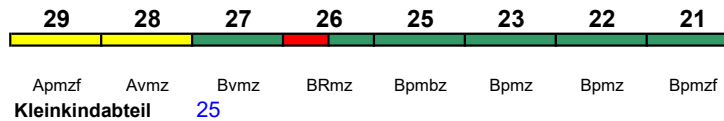

ICE 3

Reihung gültig Mo-Sa

rollstuhlgerecht 25 Lounge 29, ab Frankfurt 21

ICE 827 Köln Hbf Frankfurt(M)Hbf

300 km/h < Köln Hbf - Frankfurt(M)Hbf

ICE 3

Reihung gültig So

rollstuhlgerecht 25 Lounge 29