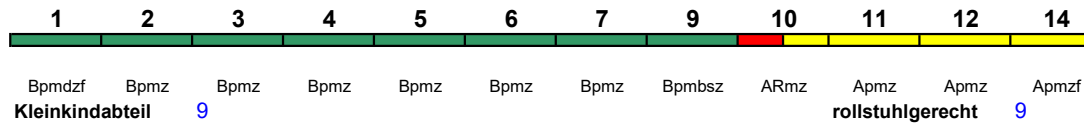

ICE 4

Reihung gültig Mo-Fr

Fahrrad 1

ICE 804 Nürnberg Hbf Kiel Hbf

250 km/h < Nürnberg Hbf - Hamburg-Altona
 Hamburg-Altona - Kiel Hbf >

ICE 4

Reihung gültig Sa

Fahrrad 1