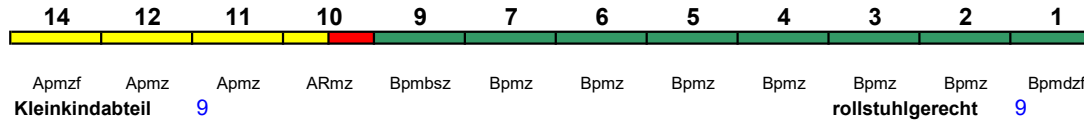

ICE 882 München Hbf Kiel Hbf

250 km/h < München Hbf - Kiel Hbf

ICE 4

Reihung gültig ab 16.10.