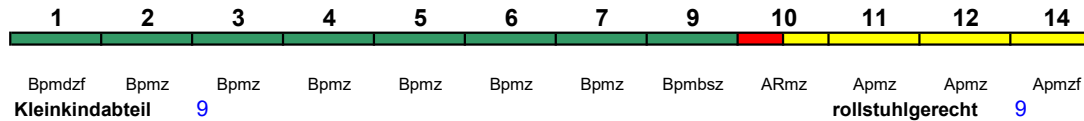

Reihung gültig ab 16.10.

Fahrrad 1

ICE 886 München Hbf Hamburg-Altona

250 km/h < München Hbf - Hamburg-Altona

ICE 4

Fahrrad 1

ICE 887 Hamburg-Altona Wiesbaden Hbf

250 km/h < Hamburg-Altona - Frankfurt(M)Hbf
Frankfurt(M)Hbf - Wiesbaden Hbf >