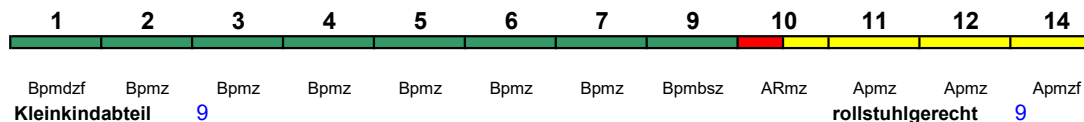

ICE 888 München Hbf Hamburg-Altona

250 km/h < München Hbf - Hamburg-Altona

ICE 4

Fahrrad 1

IC 890 Bregenz Frankfurt(M)Hbf

200 km/h < Bregenz - Friedrichshafen Stadt
Friedrichshafen Stadt - Stuttgart Hbf >
/IC mod < Stuttgart Hbf - Frankfurt(M)Hbf

Reihung gültig bis 1.8.