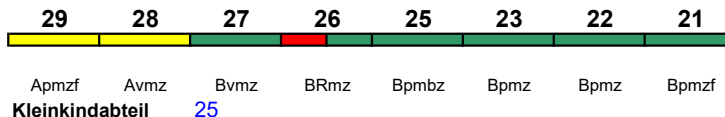

ICE 817 Essen Hbf Frankfurt(M)Hbf

300 km/h < Essen Hbf - Frankfurt(M)Hbf

ICE 3

Reihung gültig Mo-Sa

rollstuhlgerecht 25 Lounge 29