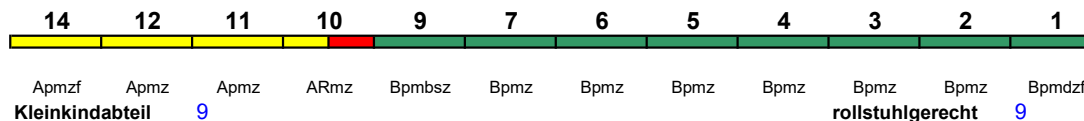

ICE 887 Hamburg-Altona Wiesbaden Hbf

250 km/h < Hamburg-Altona - Frankfurt(M)Hbf
Frankfurt(M)Hbf - Wiesbaden Hbf >

ICE 4

Reihung gültig Mo-Fr und So bis 14.10.

Fahrrad 1

ICE 887 Hamburg-Altona Wiesbaden Hbf

250 km/h < Hamburg-Altona - Frankfurt(M)Hbf
Frankfurt(M)Hbf - Wiesbaden Hbf >

ICE 1

Reihung gültig Sa bis 15.10.