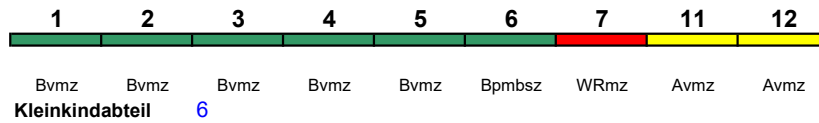

ICE 835 Frankfurt(M)Hbf Berlin-Gesundbr.

250 km/h < Frankfurt(M)Hbf - Berlin-Gesundbrunnen

ICE 1 kurz

ICE 836 Hamburg-Altona Saarbrücken Hbf

250 km/h < Hamburg-Altona - Frankfurt(M)Hbf
Frankfurt(M)Hbf - Saarbrücken Hbf >

ICE 1 kurz

"Pfälzer Wald"