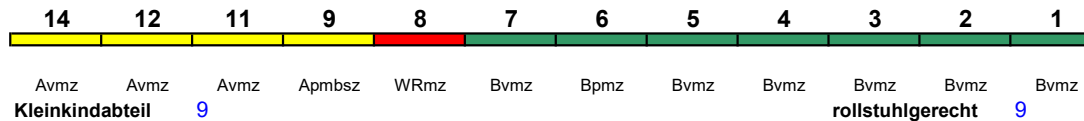

ICE 4

Reihung gültig Mo-Fr und So bis 14.10.

Fahrrad 1

ICE 887 Hamburg-Altona Wiesbaden Hbf

250 km/h < Hamburg-Altona - Frankfurt(M)Hbf
Frankfurt(M)Hbf - Wiesbaden Hbf >

ICE 1

Reihung gültig Sa bis 15.10.

Fahrrad ---