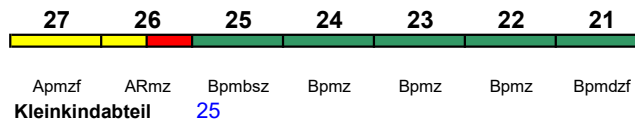

ICE 2

Zug kommt als ICE 840 aus Berlin

rollstuhlgerecht 34 Fahrrad ---

ICE 831 Frankfurt(M)Hbf Berlin-Gesundbr.

250 km/h < Frankfurt(M)Hbf - Berlin-Gesundbrunnen

ICE 4

rollstuhlgerecht 25 Fahrrad 21

ICE 832 Hannover Hbf Oldenburg(O)Hbf