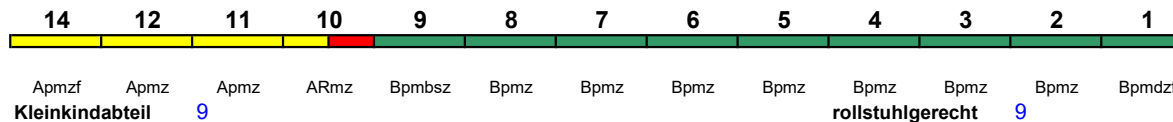

ICE 885 Kiel Hbf München Hbf

250 km/h < Kiel Hbf - München Hbf

ICE 4

Reihung gültig ab 16.10.

Fahrrad 1

ICE 886 München Hbf Hamburg-Altona

250 km/h < München Hbf - Hamburg-Altona

ICE 4

Fahrrad 1

ICE 887 Hamburg-Altona Wiesbaden Hbf

250 km/h < Hamburg-Altona - Frankfurt(M)Hbf
Frankfurt(M)Hbf - Wiesbaden Hbf >

ICE 4

Reihung gültig Mo-Fr und So bis 14.10.

Fahrrad 1

ICE 887 Hamburg-Altona Wiesbaden Hbf

250 km/h < Hamburg-Altona - Frankfurt(M)Hbf
Frankfurt(M)Hbf - Wiesbaden Hbf >

ICE 1

Reihung gültig Sa bis 15.10.

Fahrrad ---

ICE 887 Hamburg-Altona Wiesbaden Hbf

250 km/h < Hamburg-Altona - Frankfurt(M)Hbf
Frankfurt(M)Hbf - Wiesbaden Hbf >

ICE 4

Reihung gültig ab 16.10.

Fahrrad 1

ICE 888 München Hbf Hamburg-Altona

250 km/h < München Hbf - Hamburg-Altona

ICE 4

Fahrrad 1

IC 890 Bregenz Frankfurt(M)Hbf

200 km/h < Bregenz - Friedrichshafen Stadt
Friedrichshafen Stadt - Stuttgart Hbf >
/IC mod < Stuttgart Hbf - Frankfurt(M)Hbf

Reihung gültig bis 1.8.

Fahrrad 5