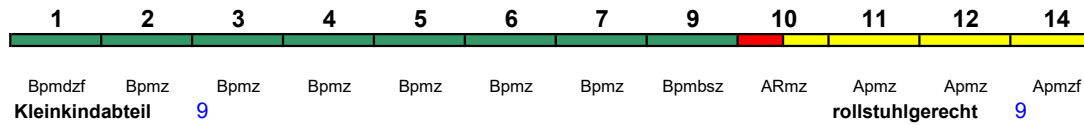

ICE 4

Reihung gültig Mo-Fr

Fahrrad 1

ICE 806 Leipzig Hbf Hamburg-Altona

230 km/h < Leipzig Hbf - Hamburg-Altona >

ICE 4

Reihung gültig Sa und So

Fahrrad 1

ICE 808 Berlin Südkreuz Hamburg-Altona

230 km/h < Berlin Südkreuz - Hamburg-Altona >

ICE 4

Fahrrad 1

ICE 810 Frankfurt(M)Hbf Köln Messe/Deutz

300 km/h < Frankfurt(M)Hbf - Köln Messe/Deutz tief

ICE 3

Reihung gültig Mo-Fr und So