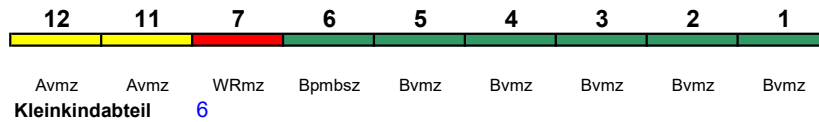

ICE 838 Berlin-Gesundbr. Frankfurt(M)Hbf

250 km/h < Berlin-Gesundbrunnen - Frankfurt(M)Hbf

ICE 1 kurz