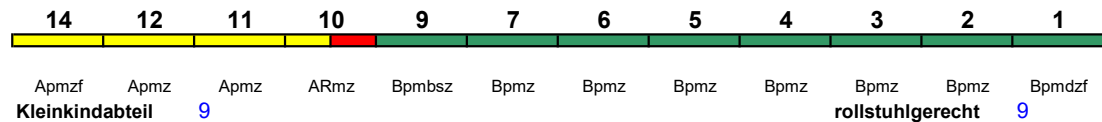

250 km/h < München Hbf - Hamburg-Altona

ICE 4
Reihung gültig Mo-Fr und So

Fahrrad 1

ICE 800 **München Hbf** **Hamburg-Altona**

250 km/h < München Hbf - Hamburg-Altona

ICE 1
Reihung gültig Sa

Fahrrad ---

ICE 801 **Kiel Hbf** **München Hbf**

250 km/h < Kiel Hbf - Hamburg-Altona
Hamburg-Altona - Nürnberg Hbf >

ICE 1 < Nürnberg Hbf - München Hbf

Reihung gültig bis 15.10.

Fahrrad ---

ICE 801 **Kiel Hbf** **München Hbf**

250 km/h < Kiel Hbf - Hamburg-Altona
Hamburg-Altona - Nürnberg Hbf >

ICE 4 < Nürnberg Hbf - München Hbf

Reihung gültig ab 16.10.

Fahrrad 1

ICE 802 **München Hbf** **Hamburg-Altona**

250 km/h < München Hbf - Nürnberg Hbf
Nürnberg Hbf - Hamburg-Altona >

ICE 1

Fahrrad ---

Kurzanleitung: