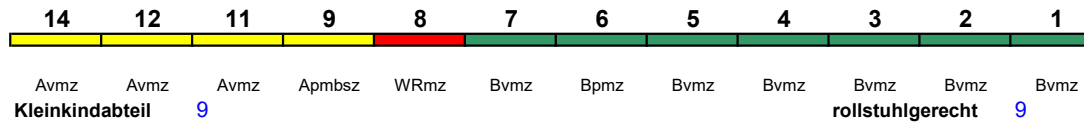

ICE 4

Reihung gültig ab 16.10.

Fahrrad 1

ICE 885 Hamburg-Altona München Hbf

250 km/h < Hamburg-Altona - München Hbf

ICE 1

Reihung gültig bis 22.9.

Fahrrad ---