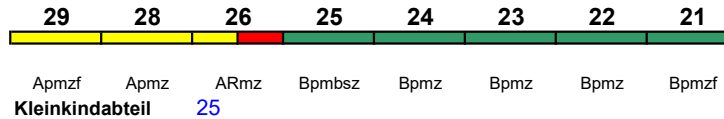

ICE 826 Frankfurt(M)Hbf Essen Hbf

300 km/h < Frankfurt(M)Hbf - Köln Hbf
Köln Hbf - Essen Hbf >

ICE 3 Velaro D

rollstuhlgerecht 25 Lounge ---

ICE 827 Köln Hbf München Hbf

300 km/h < Köln Hbf - Frankfurt(M)Hbf
Frankfurt(M)Hbf - München Hbf >

ICE 3

Reihung gültig Mo-Sa