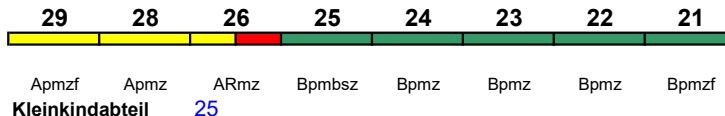

rollstuhlgerecht 25 Lounge ---