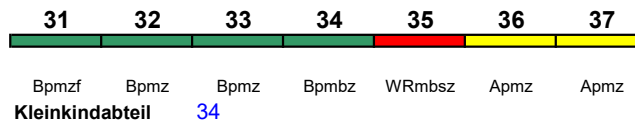

ICE 832 Hannover Hbf Oldenburg(O)Hbf

200 km/h < Hannover Hbf - Oldenburg(Oldb)Hbf

ICE 2

Zug kommt als ICE 842 aus Berlin

rollstuhlgerecht 34 Fahrrad ---