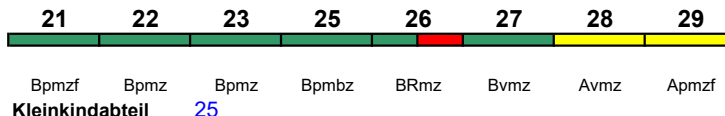

ICE 817 Essen Hbf Frankfurt(M)Hbf

300 km/h < Essen Hbf - Frankfurt(M)Hbf

ICE 3

Reihung gültig So

rollstuhlgerecht 25 Lounge 21