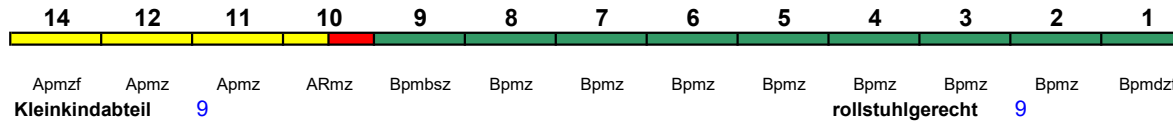

ICE 4

Reihung gültig ab 16.10.

Fahrrad 1

ICE 885 Hamburg-Altona München Hbf

250 km/h < Hamburg-Altona - München Hbf

ICE 1

Reihung gültig bis 22.9.

Fahrrad ---