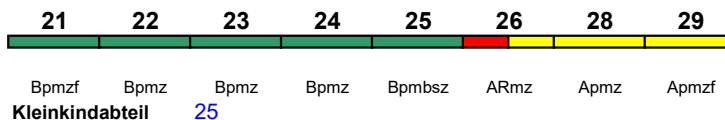

ICE 3 Velaro D

Reihung gültig 8.8.-16.10.

rollstuhlgerecht 25 Lounge ---

ICE 816 Frankfurt(M)Hbf Köln Messe/Deutz

300 km/h < Frankfurt(M)Hbf - Köln Messe/Deutz tief

ICE 3 Velaro D

rollstuhlgerecht 25 Lounge ---