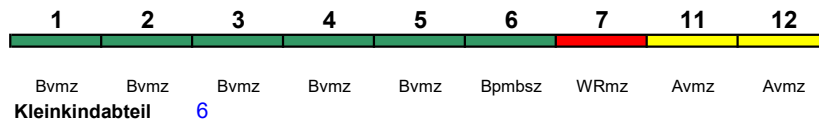

ICE 839 Frankfurt(M)Hbf Berlin-Gesundbr.

250 km/h < Frankfurt(M)Hbf - Berlin-Gesundbrunnen

ICE 1 kurz