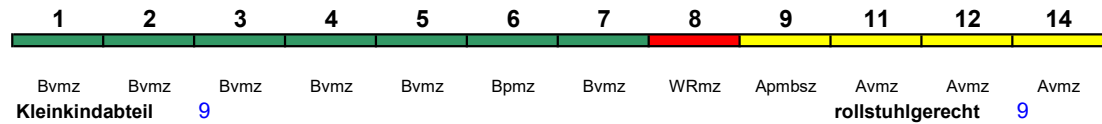

Wagenreihungen der Deutschen Bahn

erstellt: Marcus Grahnert www.fernbahn.de

Jahresfahrplan 2022 - ab 12.06.2022

Zugnummern 800 - 899

Zug
Vmax

Startbahnhof **Zielbahnhof**

← Fahrtrichtung →

ICE 800 **München Hbf** **Hamburg-Altona**

250 km/h < München Hbf - Hamburg-Altona

ICE 4
Reihung gültig Mo-Fr und So

Fahrrad 1

ICE 800 **München Hbf** **Hamburg-Altona**

250 km/h < München Hbf - Hamburg-Altona

ICE 1
Reihung gültig Sa

Fahrrad ---

ICE 801 **Kiel Hbf** **München Hbf**

250 km/h < Kiel Hbf - Hamburg-Altona
Hamburg-Altona - Nürnberg Hbf >

ICE 1 < Nürnberg Hbf - München Hbf

Reihung gültig bis 15.10.

Fahrrad ---

ICE 801 **Kiel Hbf** **München Hbf**

250 km/h < Kiel Hbf - Hamburg-Altona
Hamburg-Altona - Nürnberg Hbf >