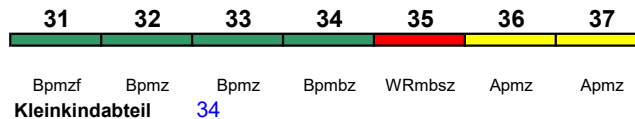

ICE 830 Hannover Hbf Oldenburg(O)Hbf

200 km/h < Hannover Hbf - Oldenburg(Oldb)Hbf

ICE 2

Zug kommt als ICE 840 aus Berlin

rollstuhlgerecht 34 Fahrrad ---