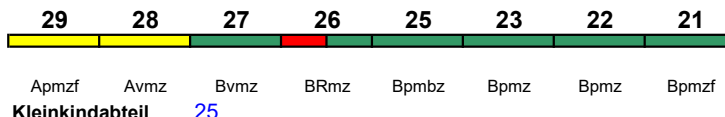

ICE 819 Köln Messe/Deutz Frankfurt(M)Hbf

300 km/h < Köln Messe/Deutz tief - Frankfurt(M)Hbf

ICE 3

Reihung gültig Mo-Sa

rollstuhlgerecht 25 Lounge 29