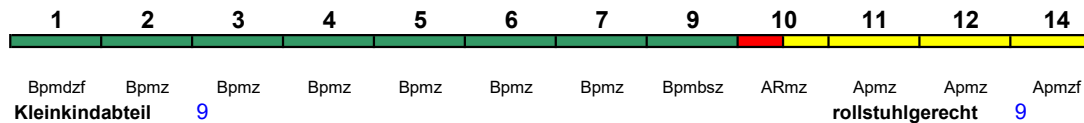

ICE 4

Reihung gültig Mo-Fr

Fahrrad 1

ICE 806 Leipzig Hbf Hamburg-Altona

230 km/h < Leipzig Hbf - Hamburg-Altona >

ICE 4

Reihung gültig Sa und So

Fahrrad 1

ICE 808 Berlin Südkreuz Hamburg-Altona

230 km/h < Berlin Südkreuz - Hamburg-Altona >

ICE 4

Fahrrad 1

ICE 810 Frankfurt(M)Hbf Köln Messe/Deutz

300 km/h < Frankfurt(M)Hbf - Köln Messe/Deutz tief

ICE 3

Reihung gültig Mo-Fr und So