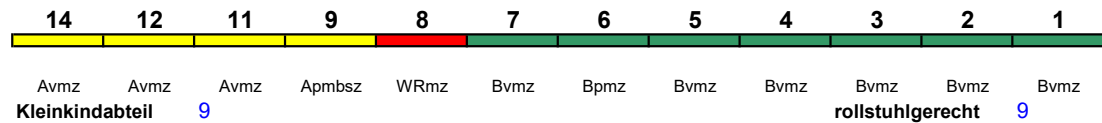

Wagenreihungen der Deutschen Bahn

erstellt: Marcus Grahnert www.fernbahn.de

Jahresfahrplan 2022 - ab 12.06.2022

Zugnummern 800 - 899

Zug
Vmax

Startbahnhof **Zielbahnhof**

← Fahrtrichtung →

ICE 800 **München Hbf** **Hamburg-Altona**

250 km/h < München Hbf - Hamburg-Altona

ICE 4
Reihung gültig Mo-Fr und So

Fahrrad 1

ICE 800 **München Hbf** **Hamburg-Altona**

250 km/h < München Hbf - Hamburg-Altona

ICE 1
Reihung gültig Sa

Fahrrad ---

ICE 801 **Kiel Hbf** **München Hbf**

250 km/h < Kiel Hbf - Hamburg-Altona
Hamburg-Altona - Nürnberg Hbf >

ICE 1 < Nürnberg Hbf - München Hbf

Reihung gültig bis 15.10.

Fahrrad ---

ICE 801 **Kiel Hbf** **München Hbf**

250 km/h < Kiel Hbf - Hamburg-Altona
Hamburg-Altona - Nürnberg Hbf >