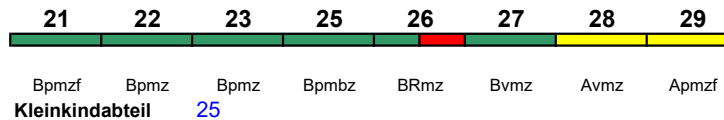

ICE 828 Frankfurt(M)Hbf Köln Messe/Deutz

300 km/h < Frankfurt(M)Hbf - Köln Messe/Deutz(tief)

ICE 3

rollstuhlgerecht 25 Lounge 21