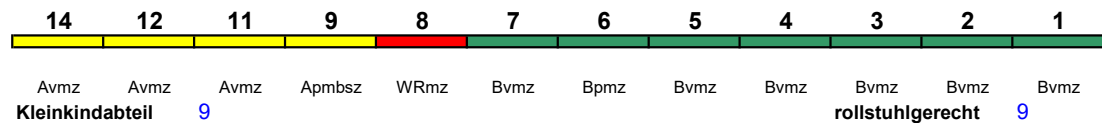

ICE 4 < Nürnberg Hbf - München Hbf

Reihung gültig ab 16.10.

Fahrrad 1

ICE 802 **München Hbf** **Hamburg-Altona**

250 km/h < München Hbf - Nürnberg Hbf
Nürnberg Hbf - Hamburg-Altona >

ICE 1

Fahrrad ---

Kurzanleitung: