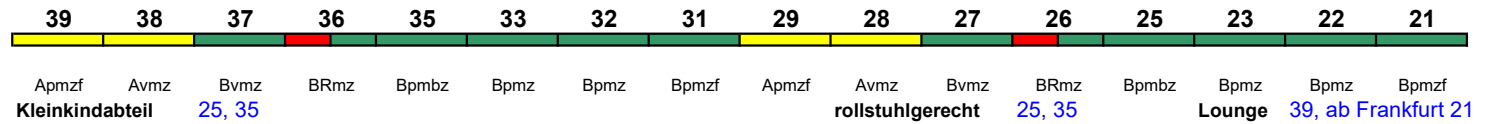

ICE 3

Reihung gültig Mo-Fr bis 14.10.

29	28	27	26	25	23	22	21
Apmzf	Avmz	Bvmz	BRmz	Bpmbz	Bpmz	Bpmz	Bpmzf
Kleinkindabteil		25					

rollstuhlgerecht 25

Lounge 29, ab Frankfurt 21

ICE 822 München Hbf Essen Hbf300 km/h < München Hbf - Frankfurt(M)Hbf
Frankfurt(M)Hbf - Essen Hbf >

ICE 3

Reihung gültig Mo-Fr ab 17.10.

**ICE 822 München Hbf Essen Hbf**300 km/h < München Hbf - Frankfurt(M)Hbf
Frankfurt(M)Hbf - Essen Hbf >

ICE 3

Reihung gültig Sa

**ICE 822 Frankfurt(M)Hbf Düsseldorf Hbf**