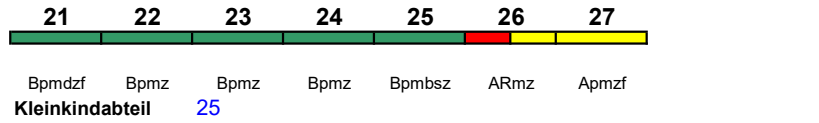

ICE 833 Frankfurt(M)Hbf Berlin-Gesundbr.

250 km/h < Frankfurt(M)Hbf- Berlin-Gesundbrunnen

ICE 1 kurz

ICE 834 Berlin-Gesundbr. Stuttgart Hbf

250 km/h < Berlin-Gesundbrunnen - Frankfurt(M)Hbf
Frankfurt(M)Hbf - Stuttgart Hbf >

ICE 4

ICE 835 Frankfurt(M)Hbf Berlin-Gesundbr.

250 km/h < Frankfurt(M)Hbf - Berlin-Gesundbrunnen

ICE 1 kurz

ICE 836 Hamburg-Altona Saarbrücken Hbf

250 km/h < Hamburg-Altona - Frankfurt(M)Hbf
Frankfurt(M)Hbf - Saarbrücken Hbf >

ICE 1 kurz

"Pfälzer Wald"

ICE 838 Berlin-Gesundbr. Frankfurt(M)Hbf

250 km/h < Berlin-Gesundbrunnen - Frankfurt(M)Hbf

ICE 1 kurz

ICE 839 Frankfurt(M)Hbf Berlin-Gesundbr.

250 km/h < Frankfurt(M)Hbf - Berlin-Gesundbrunnen

ICE 1 kurz

ICE 840 Berlin Ostbf Hannover Hbf

250 km/h < Berlin Ostbahnhof - Hannover Hbf

ICE 2

Reihung gültig Mo-Do