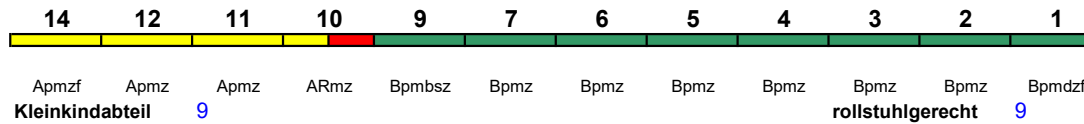

ICE 804 Nürnberg Hbf Kiel Hbf

250 km/h < Nürnberg Hbf - Leipzig Hbf
 Leipzig Hbf - Hamburg-Altona >
 < Hamburg-Altona - Kiel Hbf >

ICE 4

Reihung gültig So

Fahrrad 1

ICE 806 Eisenach Hamburg-Altona

250 km/h < Eisenach - Leipzig Hbf
 Leipzig Hbf - Hamburg-Altona >

ICE 4

Reihung gültig Mo-Fr

Fahrrad 1

ICE 806 Leipzig Hbf Hamburg-Altona

230 km/h < Leipzig Hbf - Hamburg-Altona >

ICE 4

Reihung gültig Sa und So

Fahrrad 1